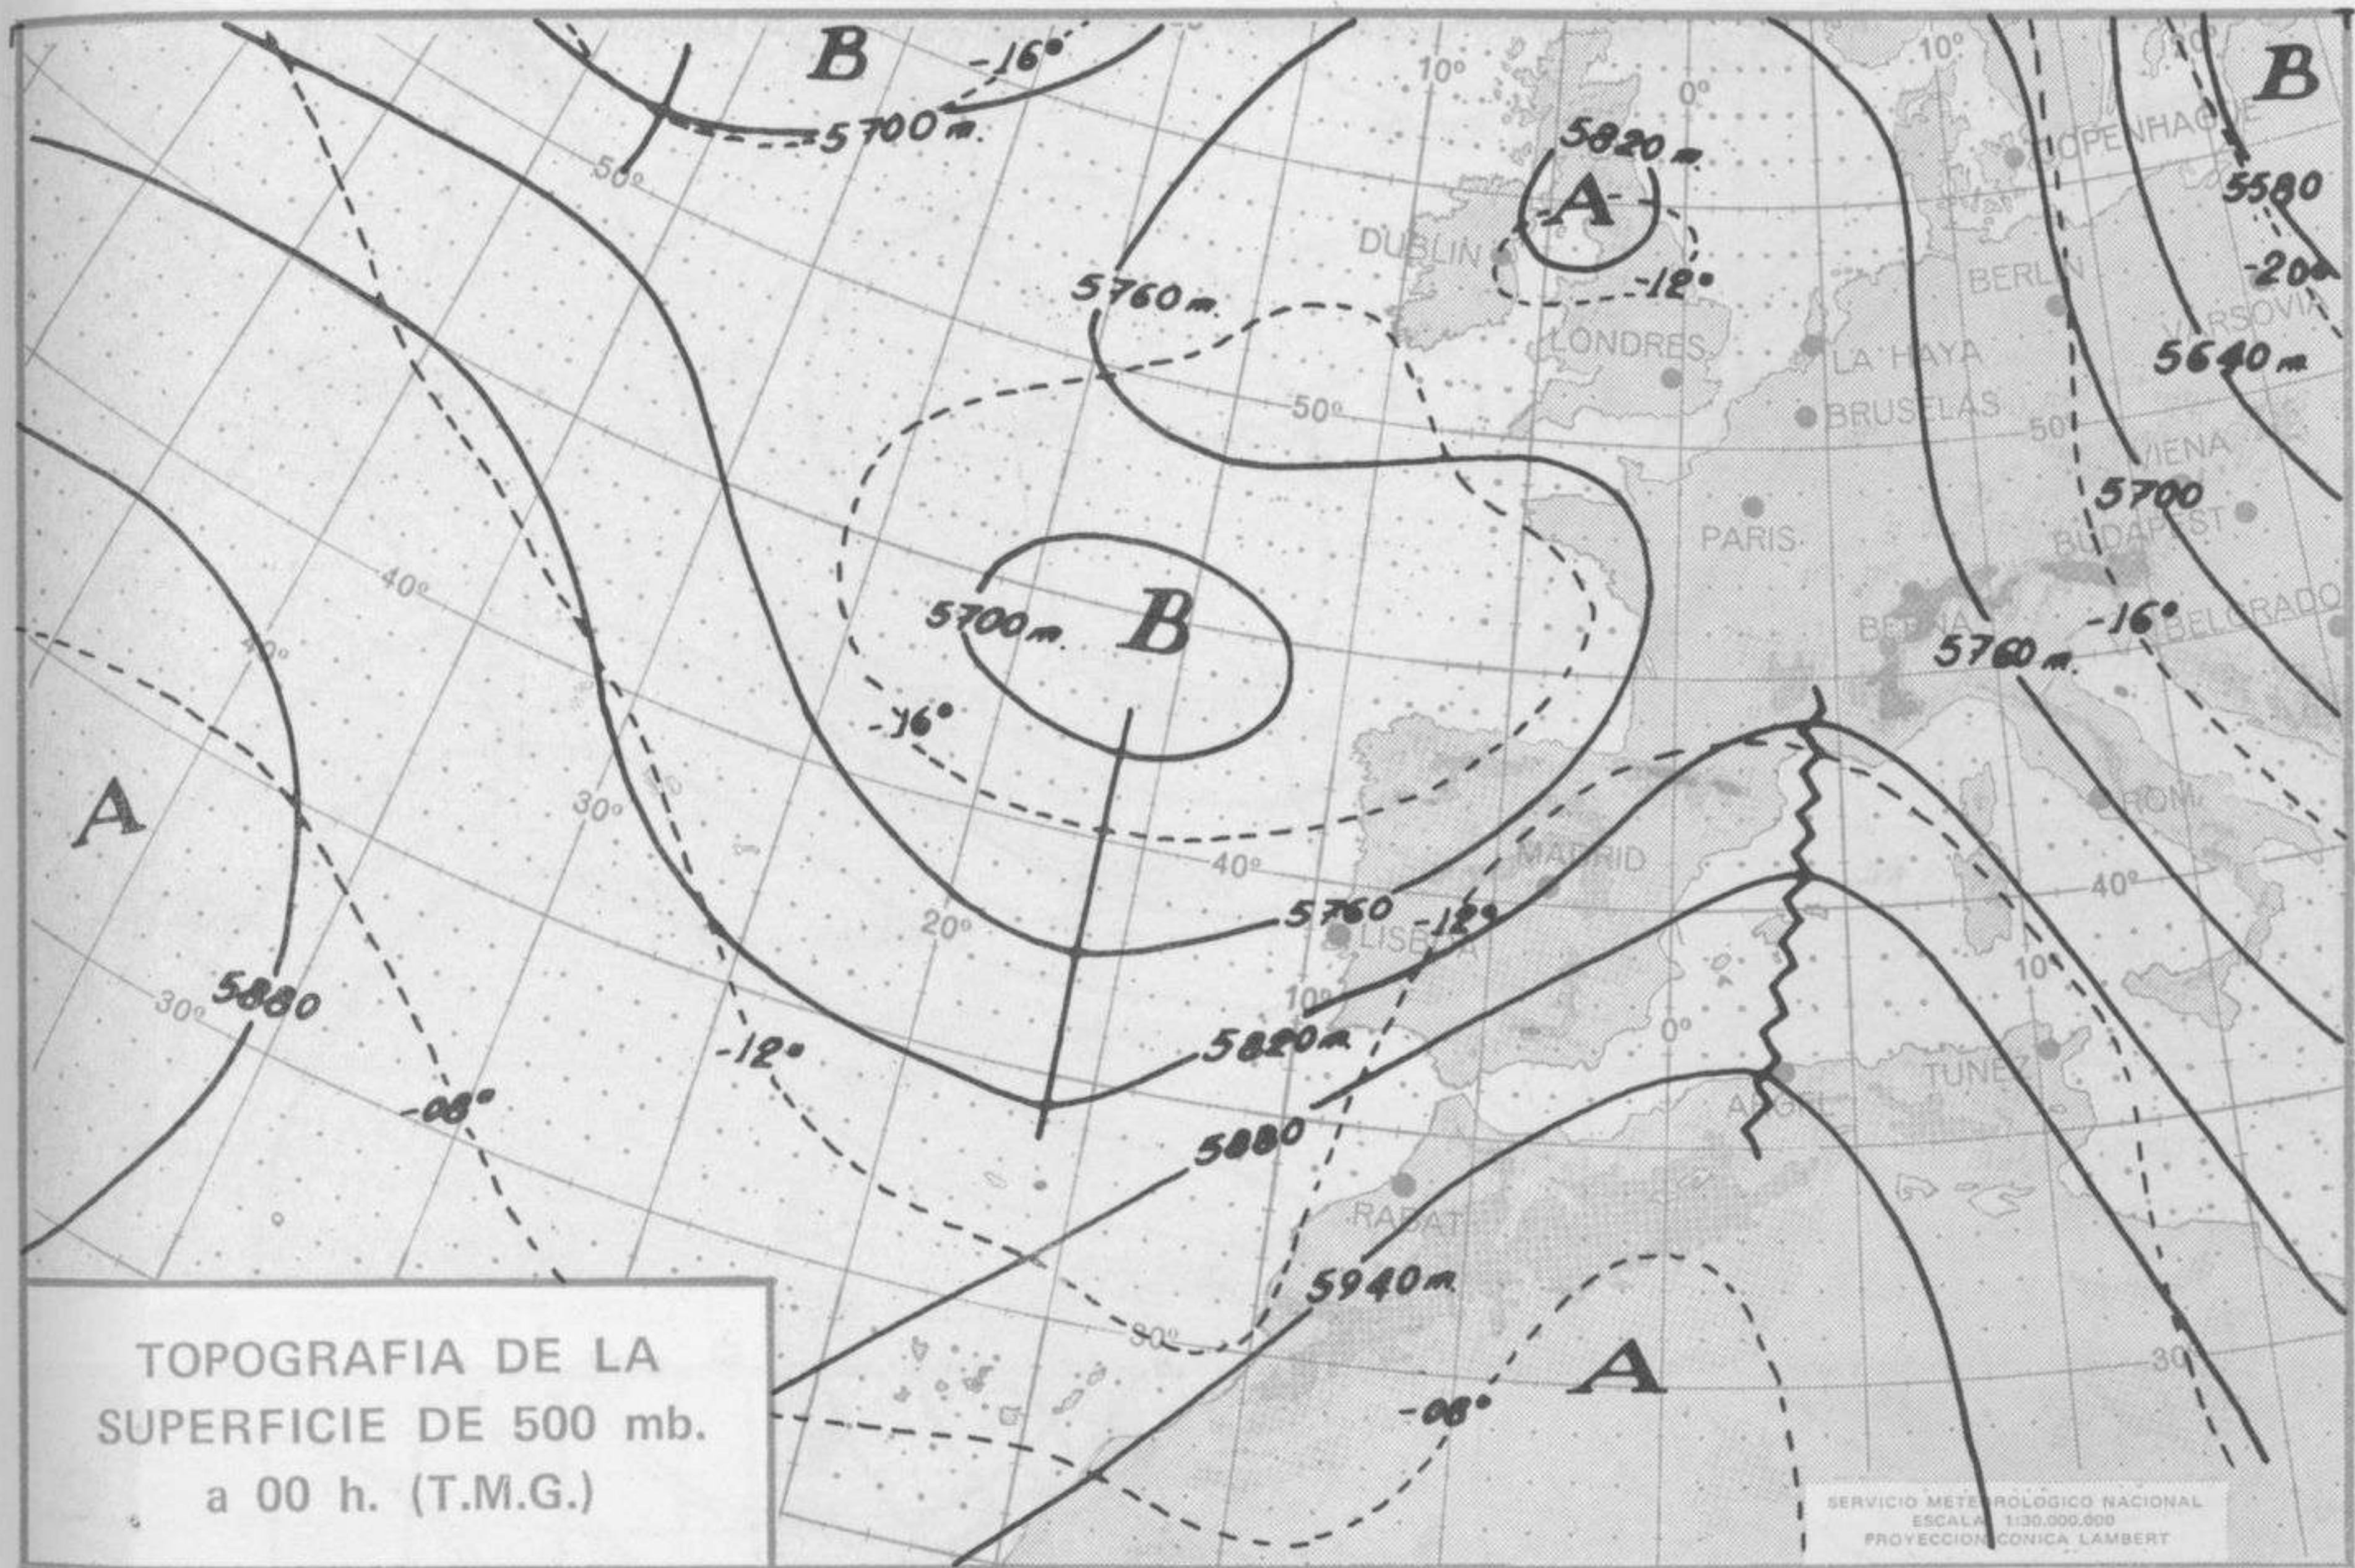

INFORMACION TECNICA DIARIA

Núm. 239

MADRID, SABADO 26 de AGOSTO de 1972

Dirección postal: Centro de Análisis y Predicción (Ciudad Universitaria), Apartado 285 - Madrid - 3 - (España) - Teléfono: 244 35 00
Fonometeo local: teléfono 094 - Fonometeo España: teléfono 232 69 40 de Madrid