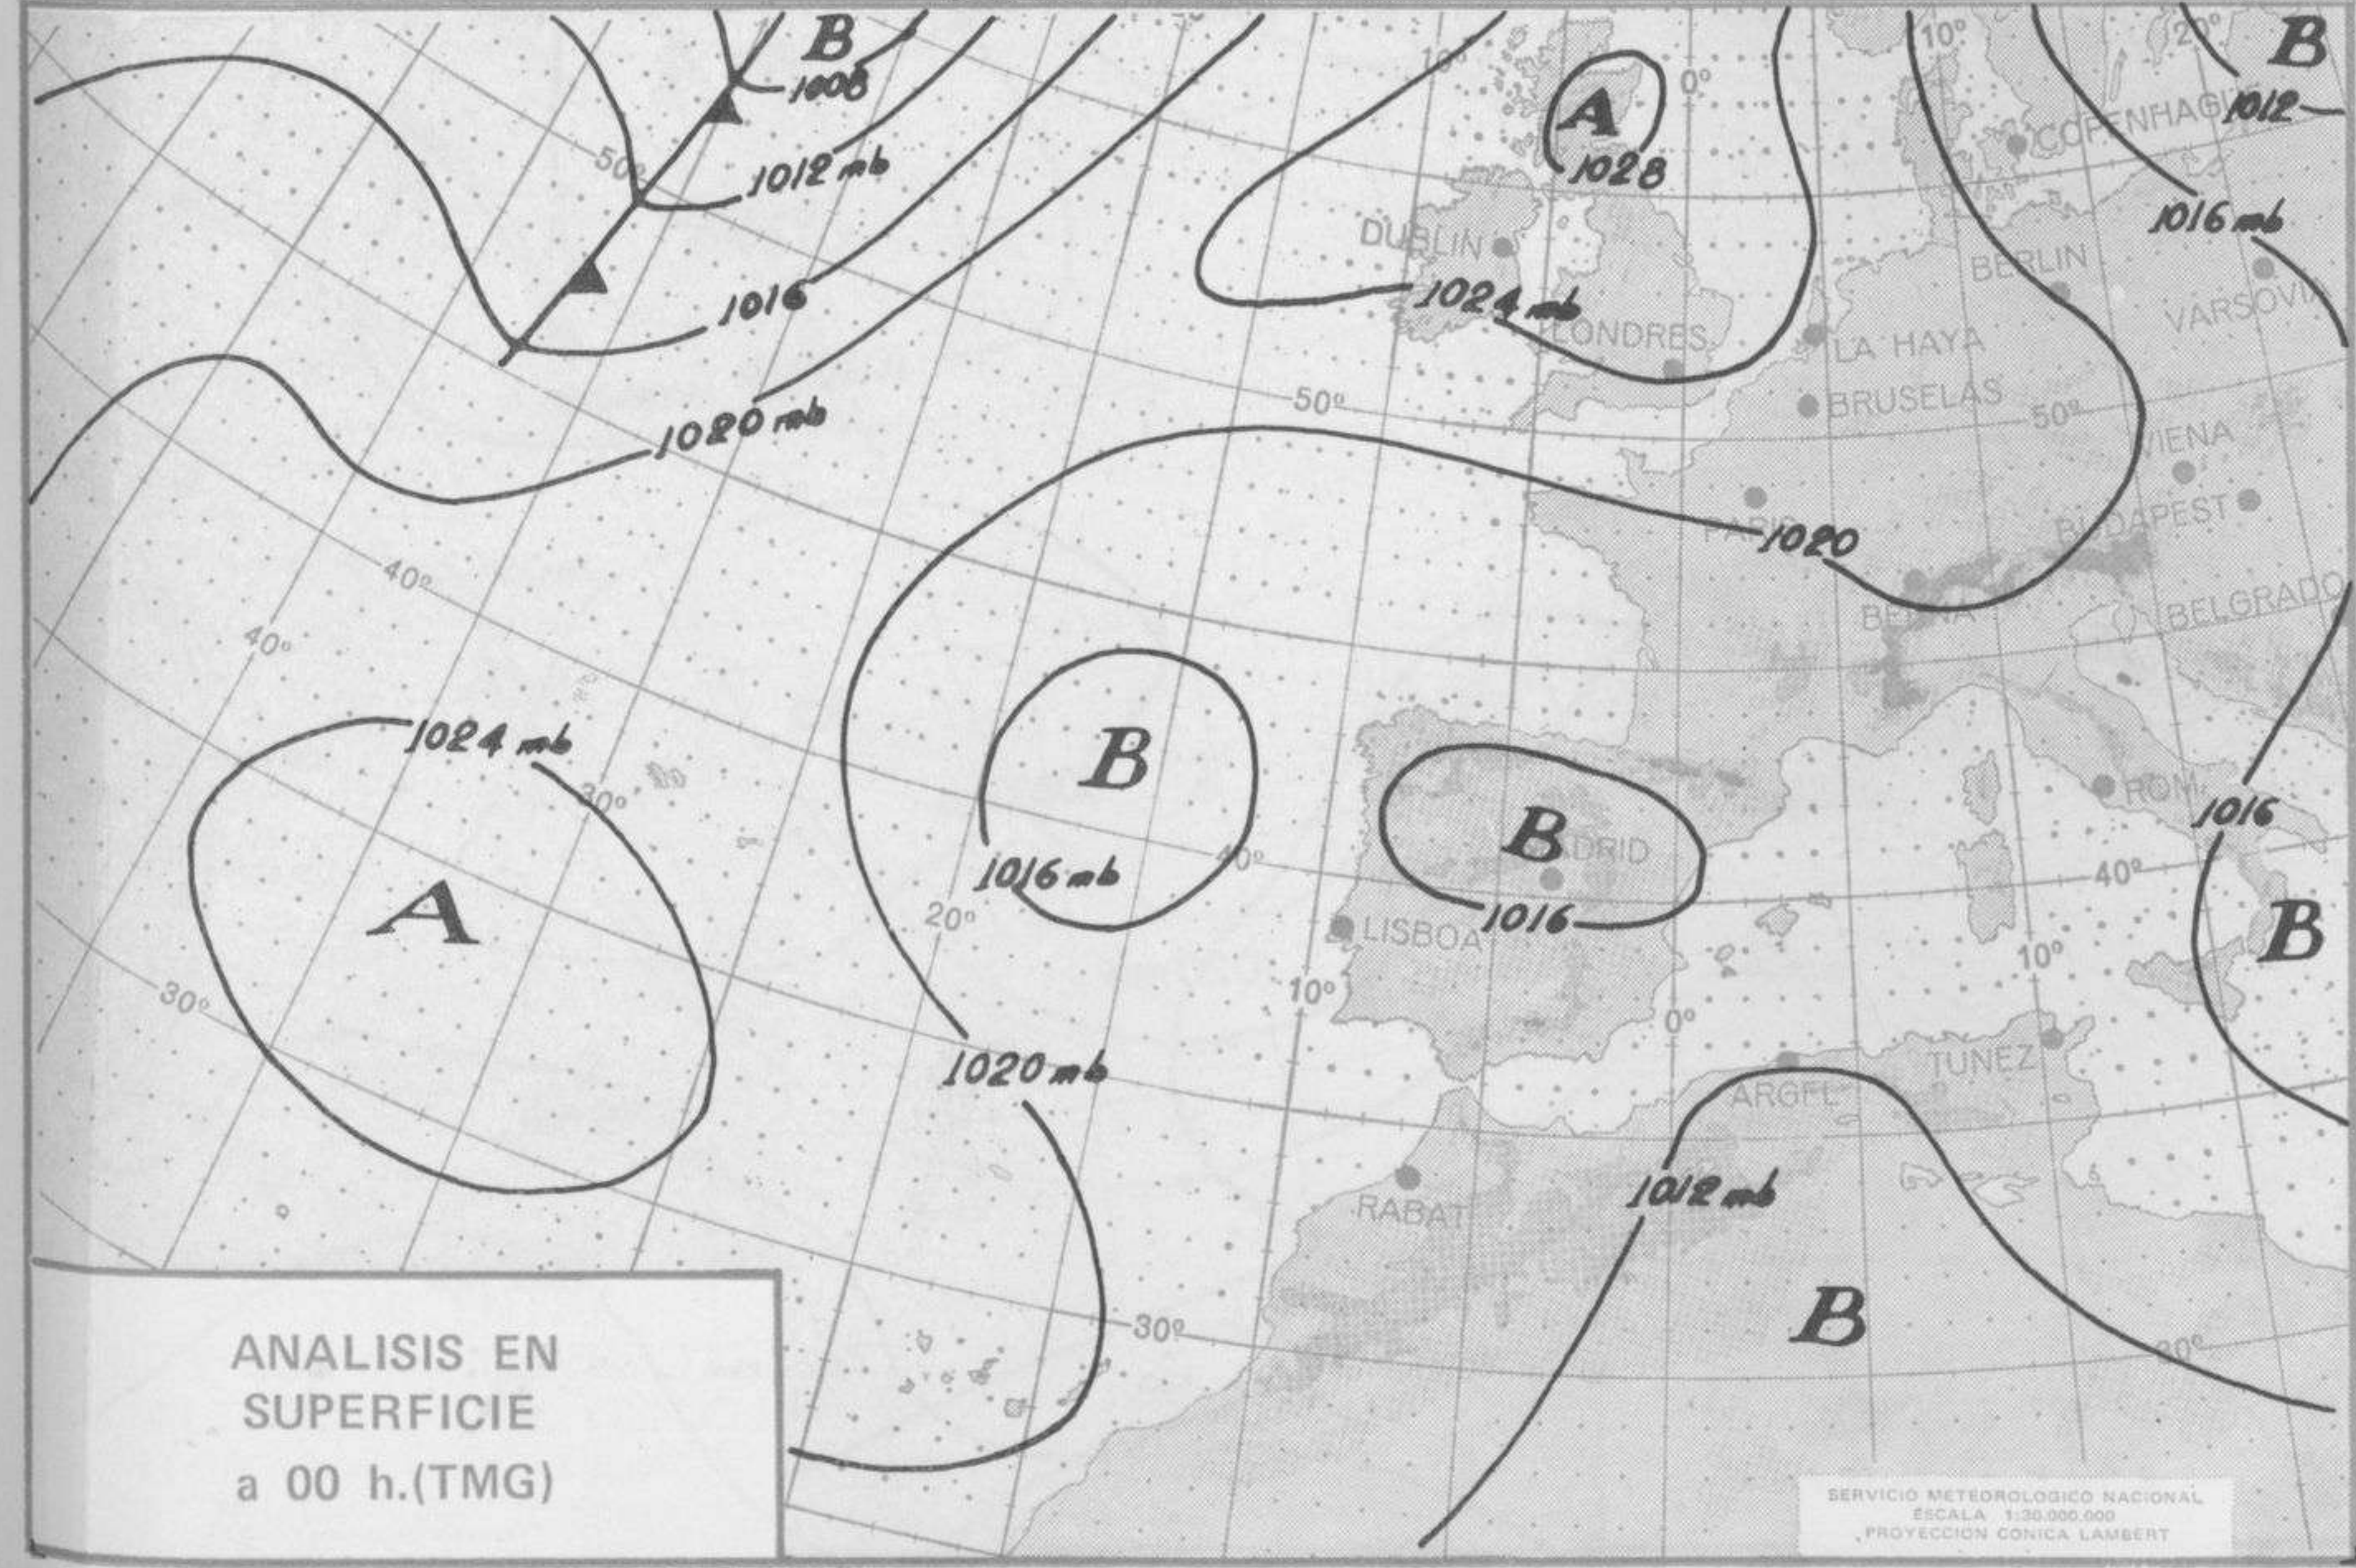

INFORMACION TECNICA DIARIA

Núm. 239

MADRID, SABADO 26 de AGOSTO de 1972

Dirección postal: Centro de Análisis y Predicción (Ciudad Universitaria), Apartado 285 - Madrid - 3 - (España) - Teléfono: 244 35 00
Fonometeo local: teléfono 094 - Fonometeo España: teléfono 232 69 40 de Madrid