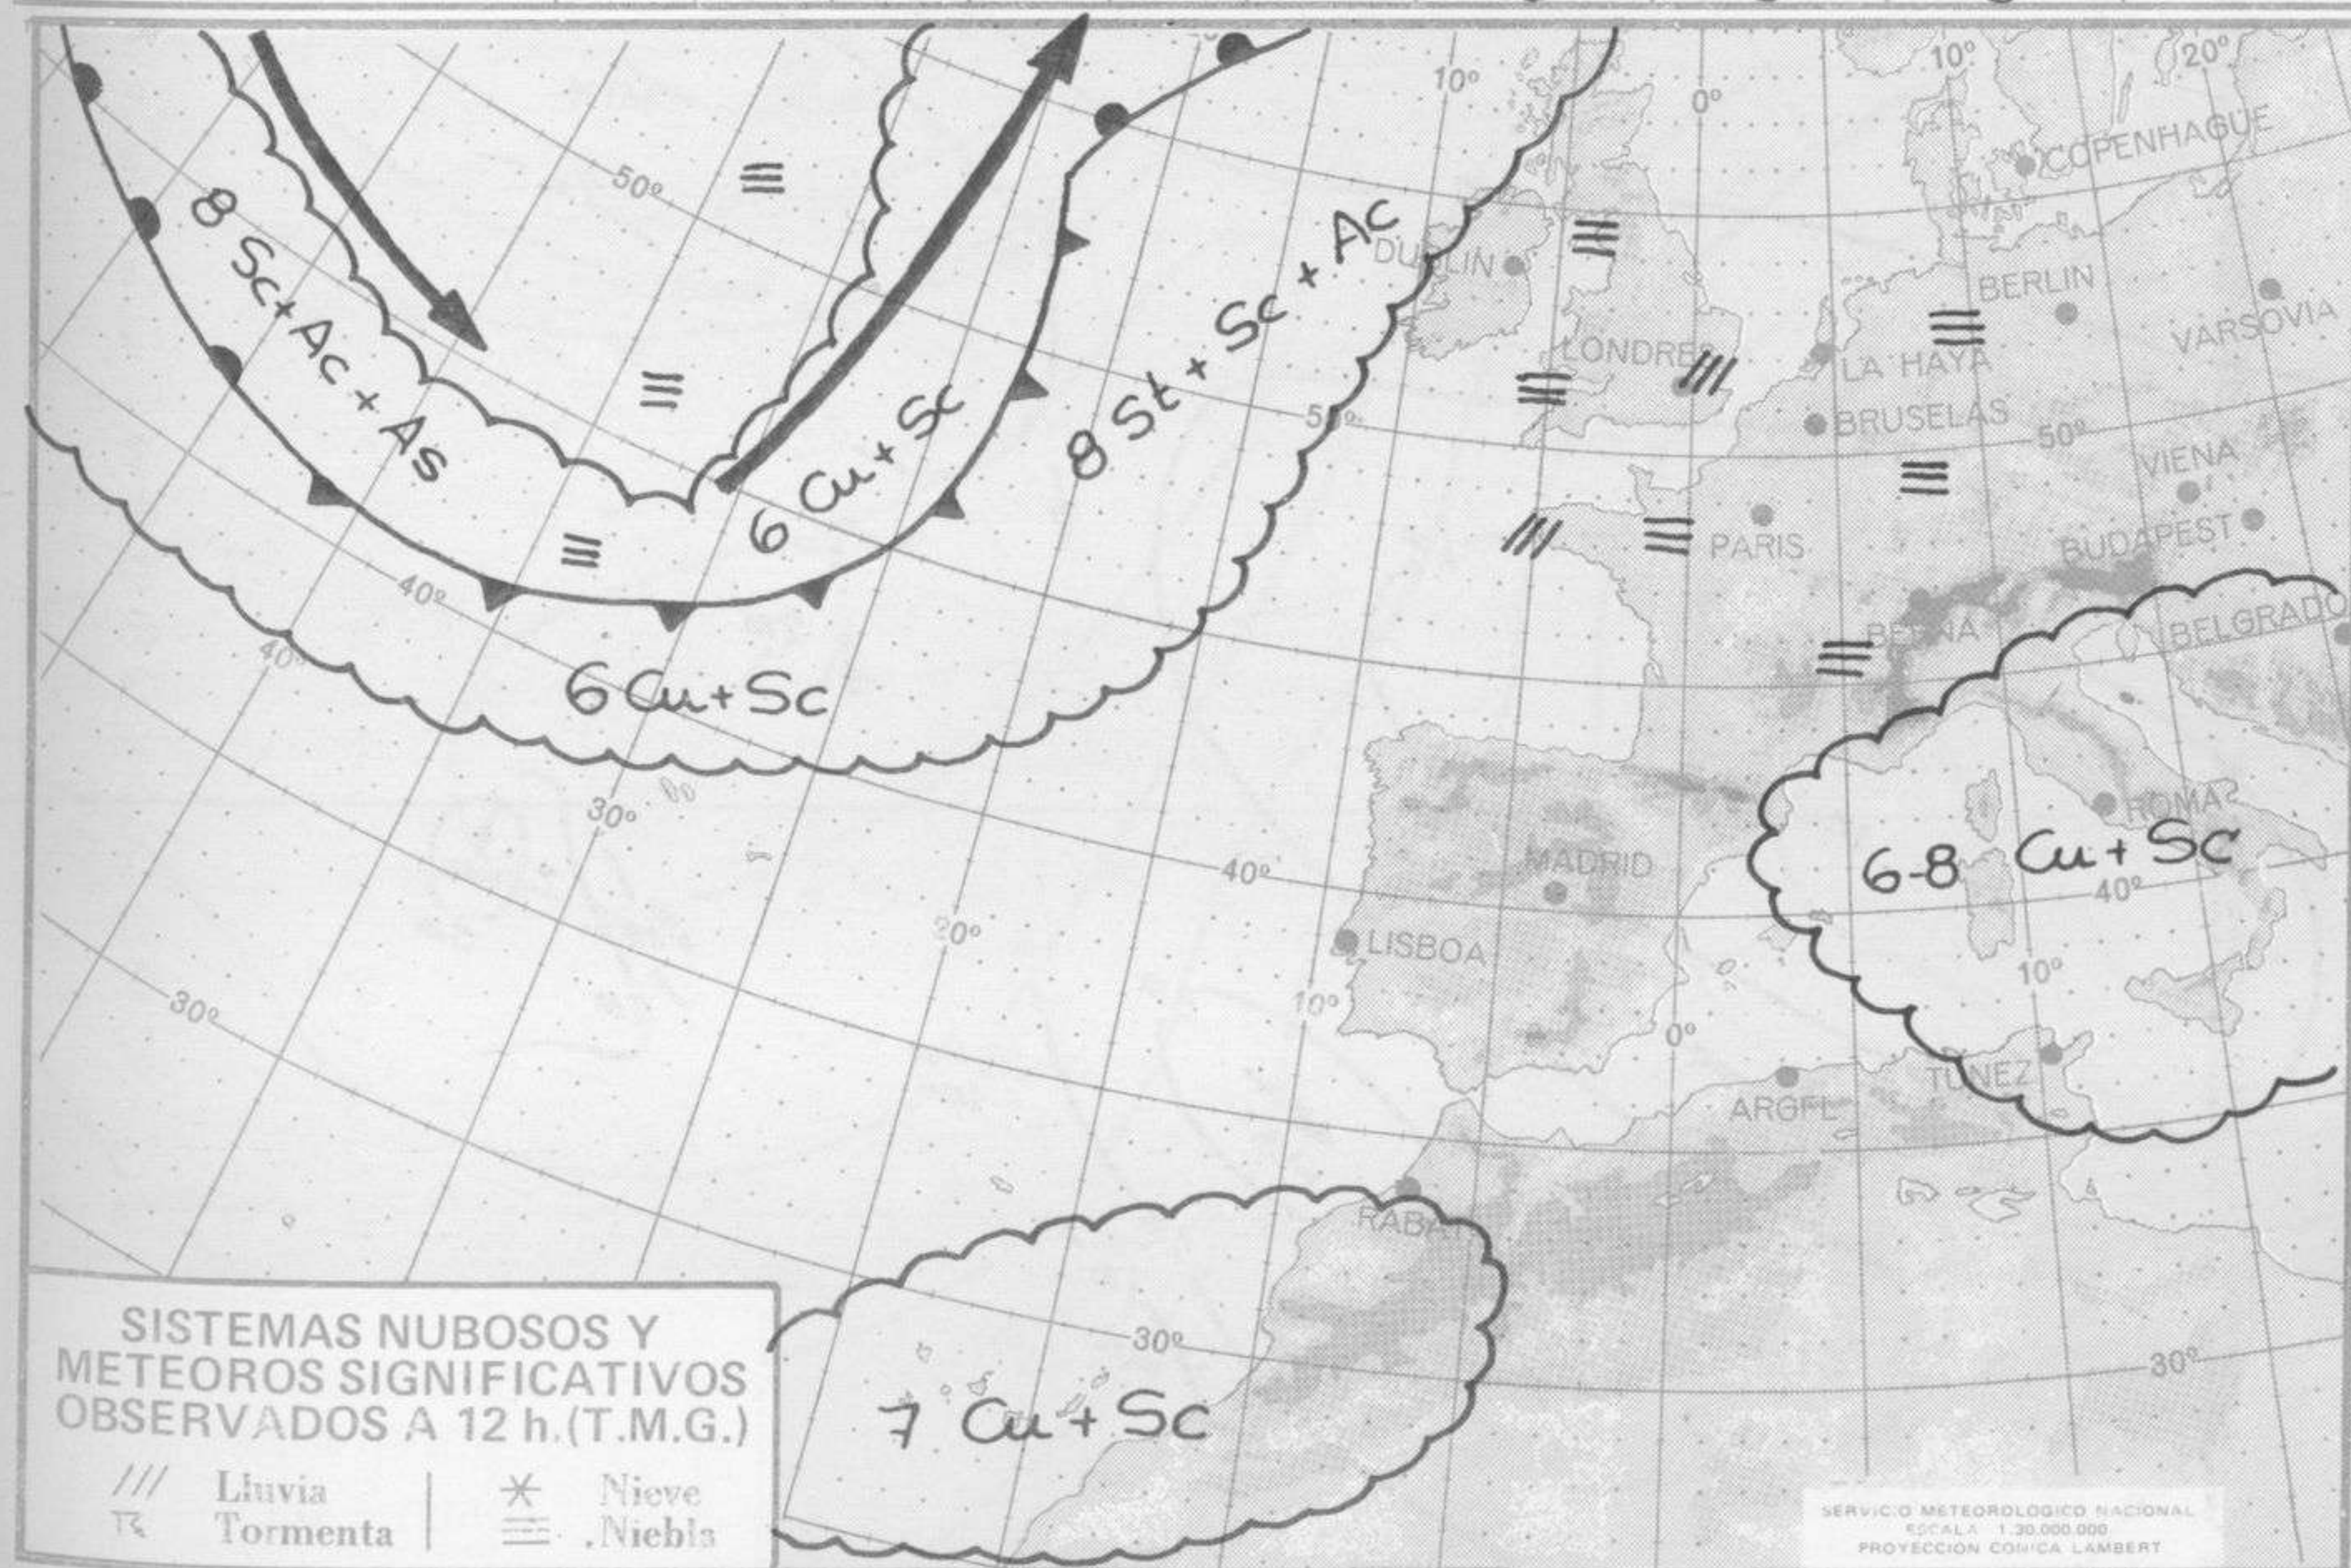

Estaciones	Temperaturas (°C)			Precipitación (l/m²)		Horas de sol ayer	Meteoros significativos			
	Máxima de ayer	Mínima de hoy	12 horas de hoy	06 ayer a 06 hoy	Hoy 06-12		18 horas de ayer	00 horas de hoy	06 horas de hoy	12 horas de hoy
Castellón de la Plana	20	13	20	3		4.3	☉		☉	☉
Valencia (A)	17	8	21	5		1.4	☉	☉	☉	☉
Valencia	16	11		5		2.5	☉		☉	
Alicante (A)	17	7	23	ip			☉	☉	☉	☉
Alicante		8				2.0			☉	
Murcia (A)	18	8	21	1		1.3	☉		☉	☉
Murcia	17	9	22	1		0.3	☉		☉	☉
Cartagena	14	11	16	ip			☉		☉	☉
San Javier	17	6	22	ip		0.4	☉	☉	☉	☉
Sevilla (A)	19	12	17			1.5	☉	☉	☉	☉
Córdoba (A)	17	11	15	ip		0.0	☉	☉	☉	☉
Jaén	14			1			☉			
Granada (A)	9	8	16	4		0.0	☉		☉	☉
Huelva	19	12	20			4.2	☉		☉	☉
Jerez de la Frontera (A) ...	18	10	18				☉	☉	☉	☉
Cádiz	16	14	16			7.5	☉		☉	☉
San Fernando		13	18			4.8			☉	☉
Tarifa	15	13		ip		5.4	☉		☉	☉
Málaga (A)	18	13	23			3.5	☉	☉	☉	☉
Almería (A)	20	10	19			5.3	☉	☉	☉	☉
Palma de Mallorca (A)	17	9	18	ip		5.0	☉	☉	☉	☉
Mahón (A)	16	10	17	ip		1.3	☉	☉	☉	☉
Ibiza (A)	17		18				☉	☉	☉	☉
Santa Cruz de Tenerife (A)...	13	10	14	ip	1	2.0	☉	☉	☉	☉
Santa Cruz de Tenerife	19	15	18			2.0	☉		☉	☉
Las Palmas (A)	20	14	19	ip	ip	3.8	☉	☉	☉	☉
Fuerteventura (A)	21	14	19			7.5	☉		☉	☉
Lanzarote (A)	21	11	20	ip		8.1	☉		☉	☉
Ceuta			16							☉
Melilla	18	13				8.1	☉	☉	☉