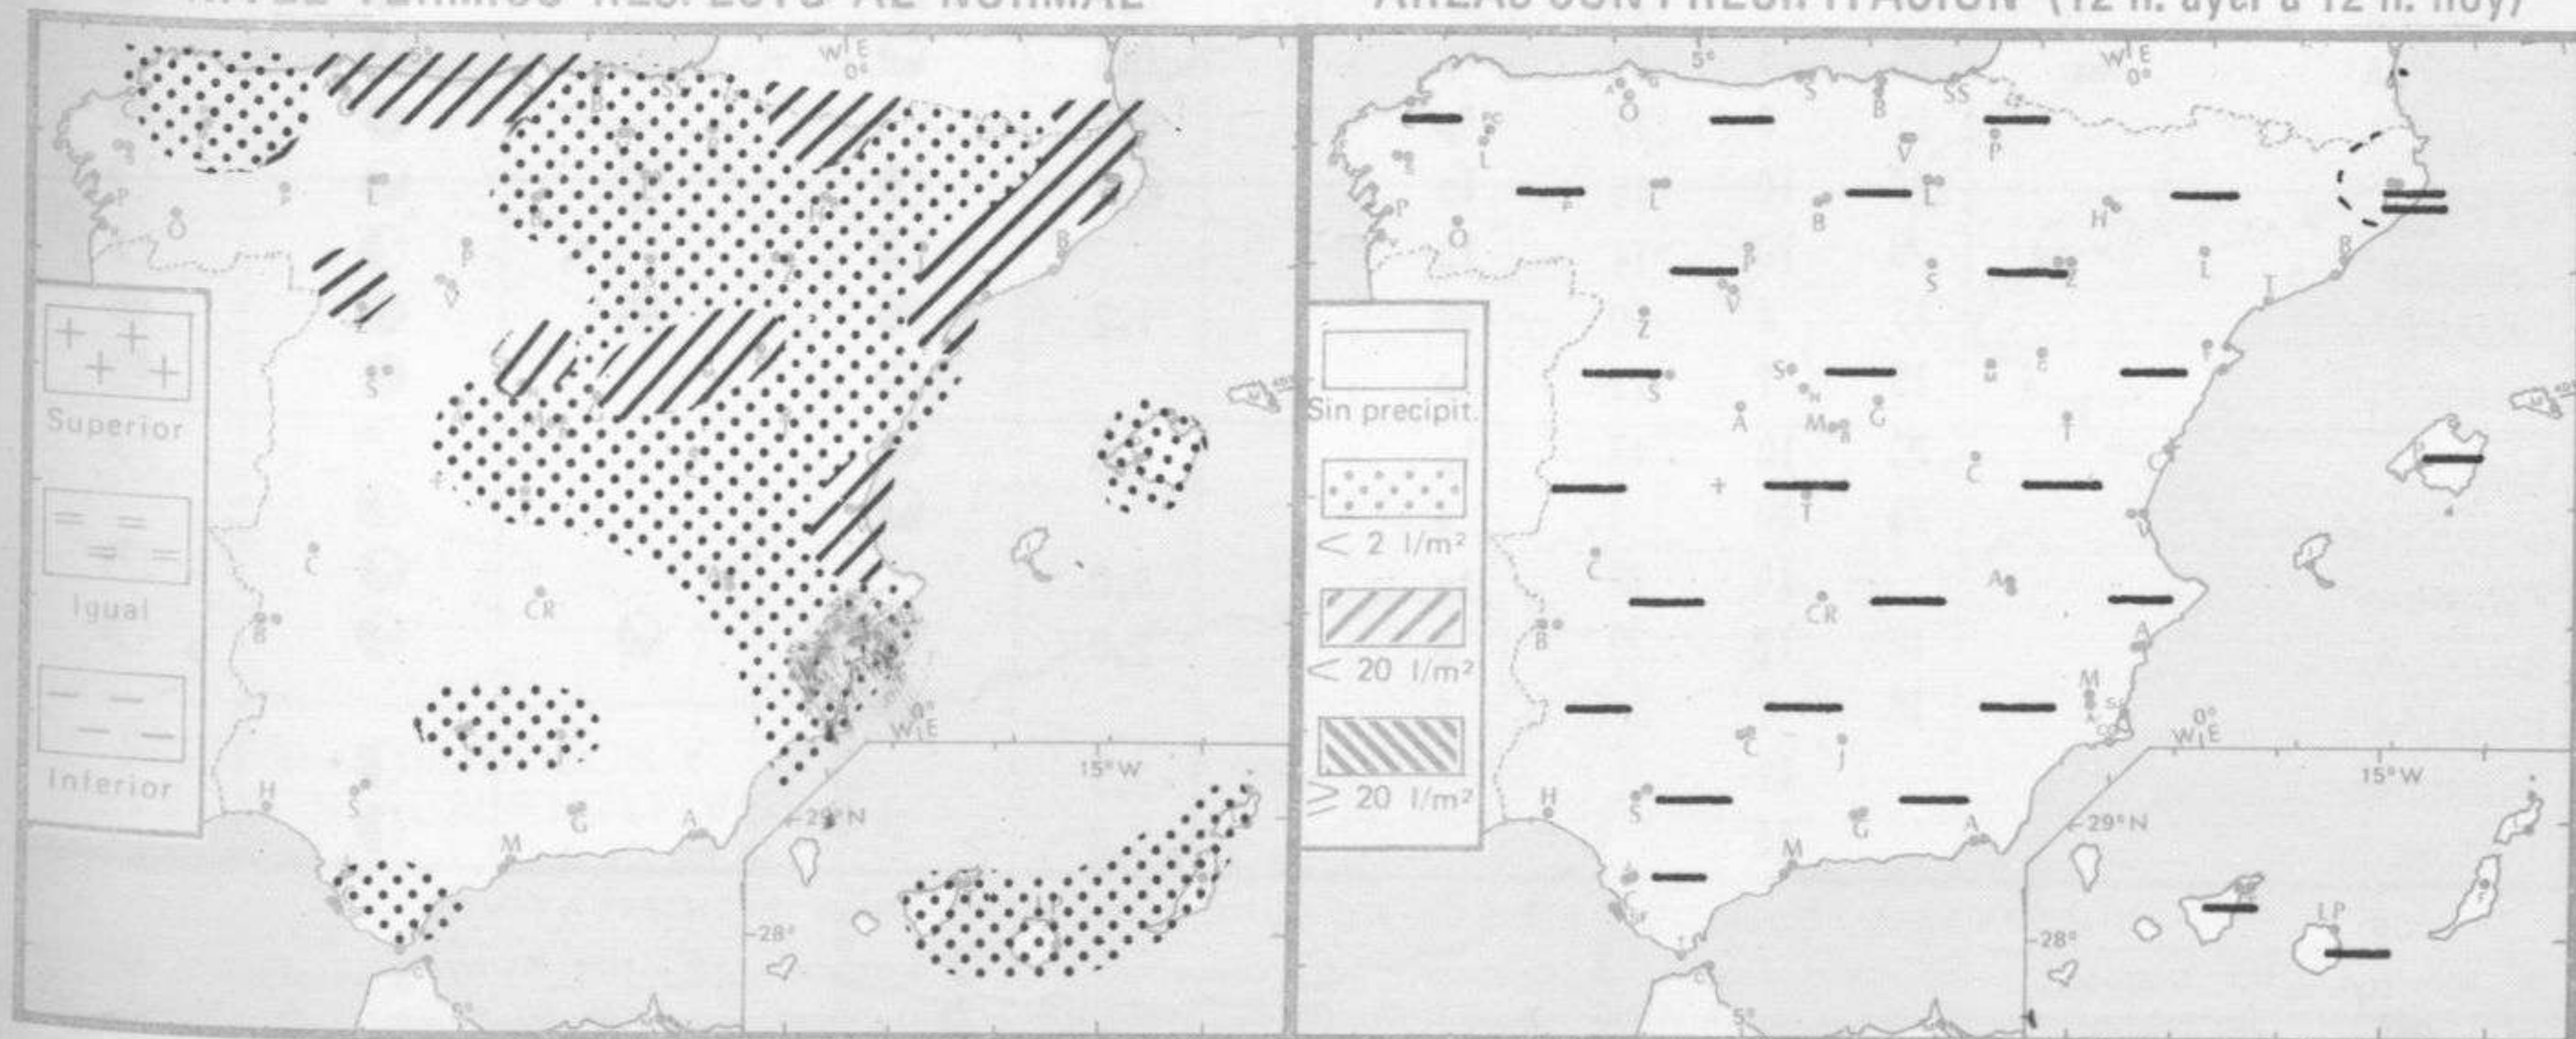

Nubosidad y precipitaciones: Durante el día de ayer la nubosidad fue abundante y se registraron precipitaciones en todo el país, excepto en Canarias y Galicia. Hubo tormentas en La Mancha y Cataluña y chubascos de nieve en el sistema Central. En la noche pasada y la mañana del día de hoy ha llovido en puntos de Galicia, Cantábrico, alto Ebro, Cataluña, Baleares y Canarias.

Vientos fuertes: Algunas rachas dispersas en el Cantábrico, valle del Ebro y Canarias.

Temperaturas destacables: Las temperaturas continúan siendo inferiores a las normales. Las máximas de ayer fueron de 20° o próximos a ellos en Andalucía, litoral mediterráneo, Canarias y Extremadura y las mínimas de hoy de 2° a 6° en la meseta superior.

PRONOSTICO PARA MAÑANA:

Chubascos en el Cantábrico, principalmente en su mitad oriental, alto Ebro y Pirineos. Cielo nuboso con algún chubasco aislado en Aragón, Cataluña, Baleares y Levante. En las demás regiones nubosidad de evolución diurna con riesgo por la tarde de algún chubasco en los sistemas Central e Ibérico.

TENDENCIA PARA LOS DIAS ...6 y 7...:

Día 6: Chubascos en el golfo de Vizcaya y Pirineos. En las demás regiones cielo poco nuboso. Aumento de nubosidad por el noroeste a última hora del día.

Día 7: Chubascos dispersos en la vertiente atlántica, parcialmente nuboso en las demás regiones.

NIVEL TERMICO RESPECTO AL NORMAL

AREAS CON PRECIPITACION (12 h. ayer a 12 h. hoy)