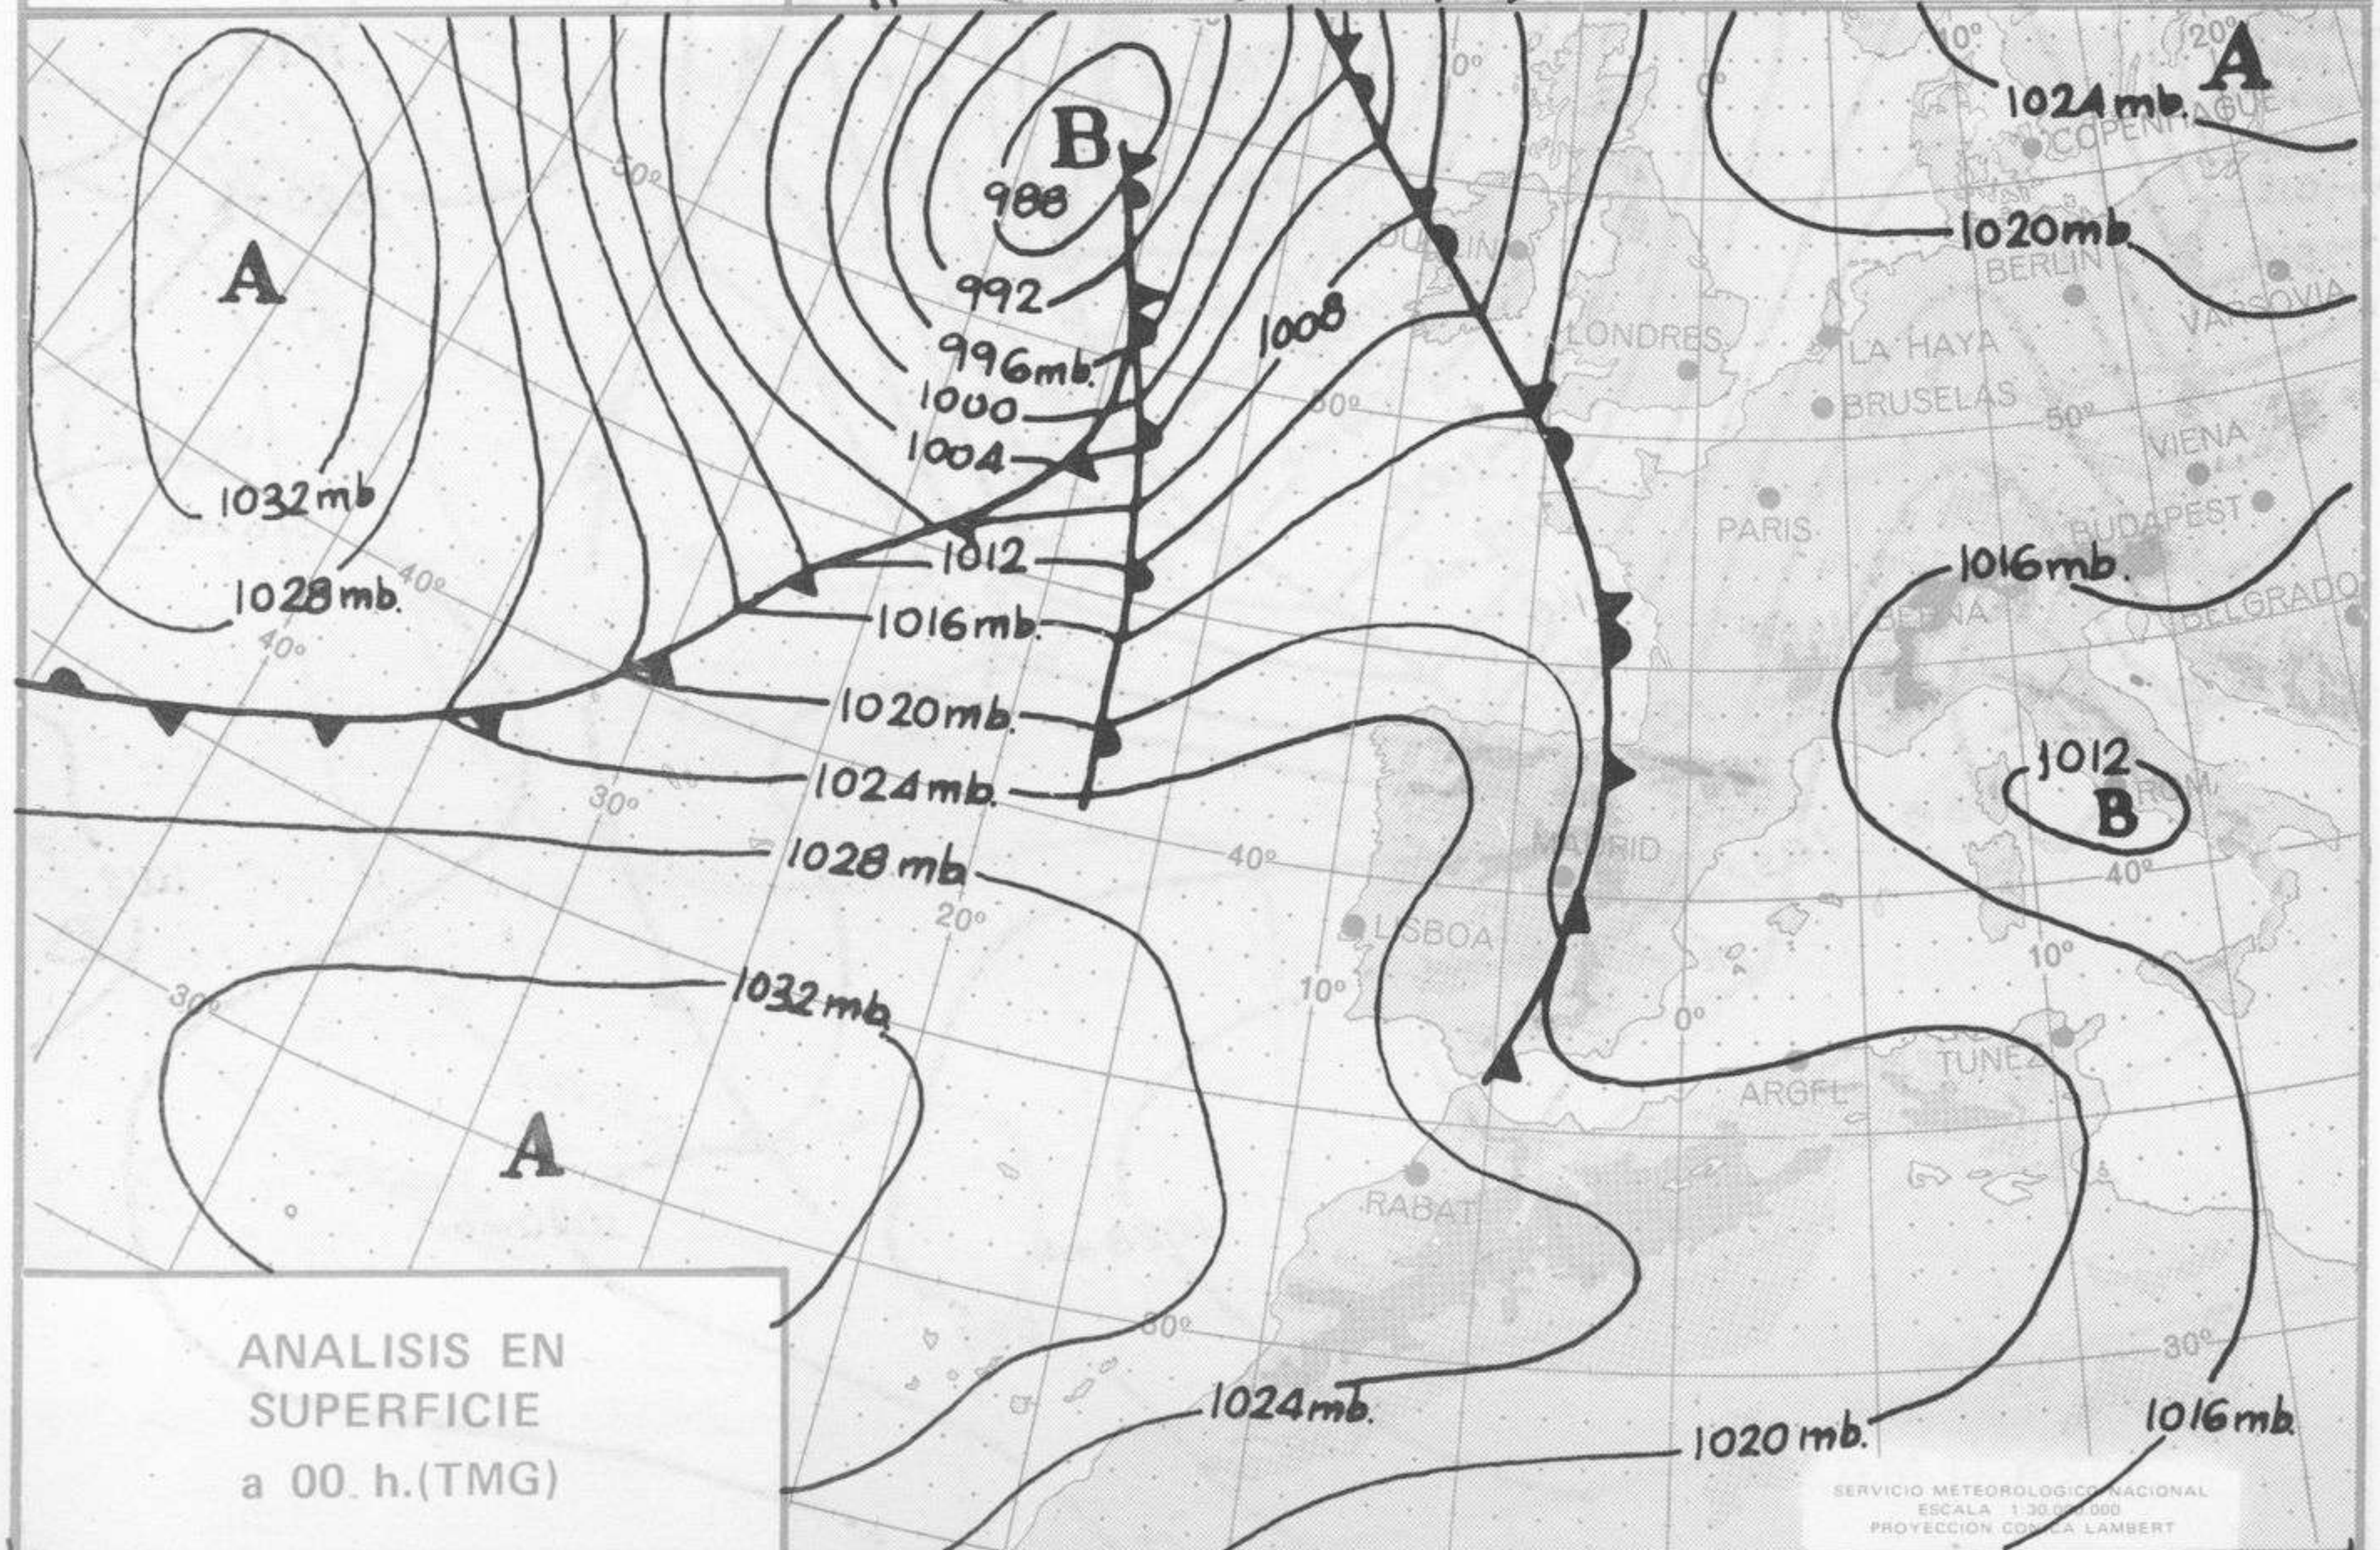

INFORMACION TECNICA DIARIA

Núm. 58

MADRID, DOMINGO 27

de FEBRERO

de 1.972

Dirección postal: Centro de Análisis y Predicción (Ciudad Universitaria), Apartado 285 - Madrid (España) - Teléfono: 244 35 00
Fonometeo local: teléfono 094 - Fonometeo España: teléfono 2441105 de Madrid