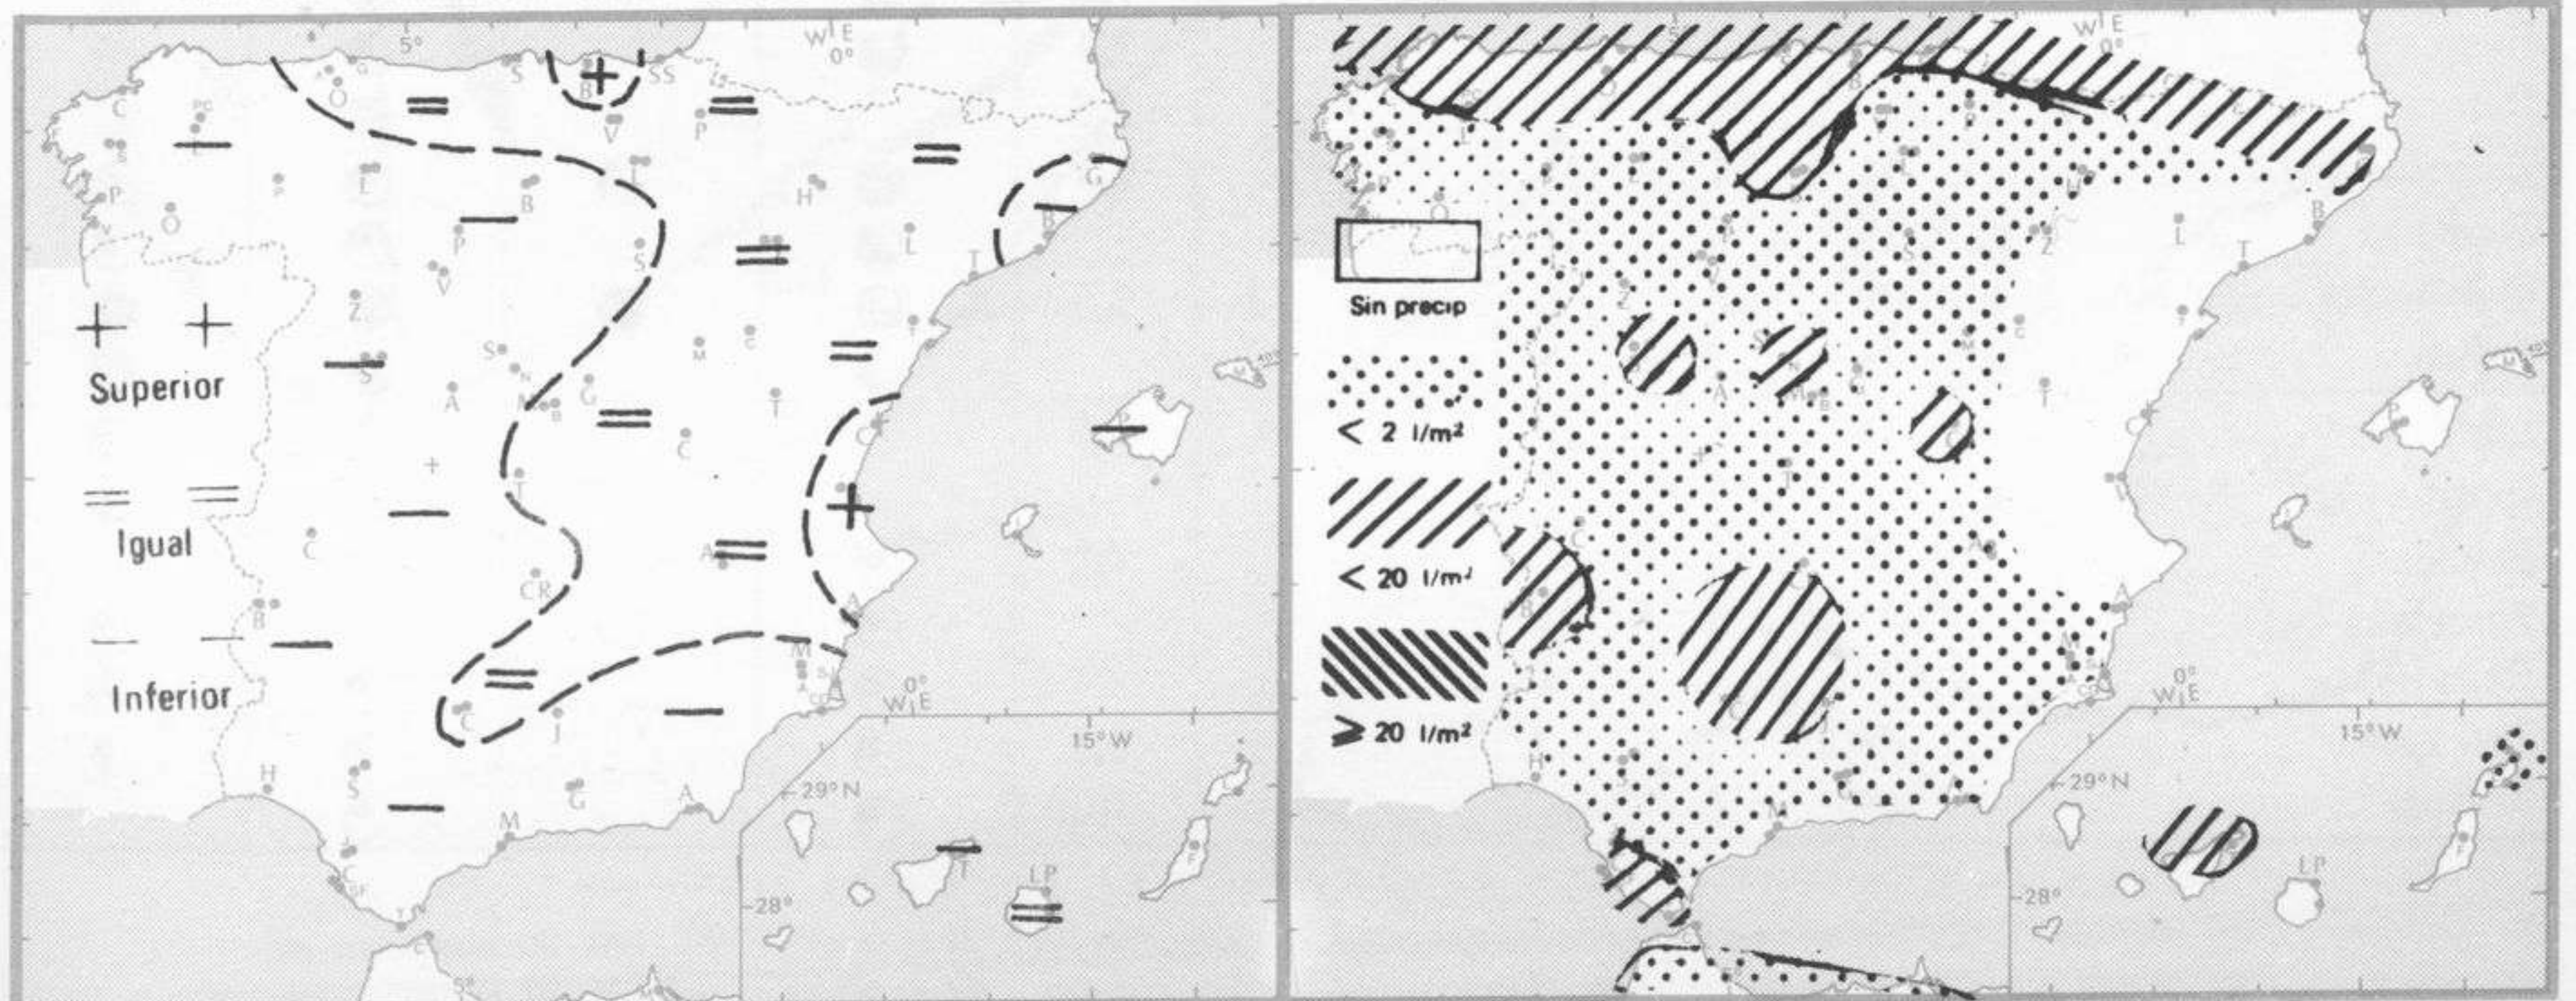

Vientos fuertes: No se han registrado.

Temperaturas destacables: Ha helado en la meseta superior y en las cordilleras. La temperatura mínima ha sido de 2 grados bajo cero en León y Teruel y en Navacerrada 5º bajo cero. Las máximas de ayer fueron de 15 a 20º en todo el litoral mediterráneo, Baleares y Canarias y se alcanzaron los 21º en Castellón y en Las Palmas (Gando).

PRONOSTICO PARA MAÑANA:

Muy nuboso o cubierto en la vertiente atlántica y Cantábrico occidental con chubascos, más frecuentes en Galicia y cuenca del Duero, y vientos moderados a fuertes del oeste girando al noroeste. Nubosidad variable en la vertiente mediterránea y Baleares con algunas precipitaciones débiles y aisladas en la cuenca del Ebro y región valenciana. Descenso de las temperaturas. En Canarias vientos del noroeste y algunos chubascos.

TENDENCIA PARA LOS DIAS .....29 y 1.....:

Día 29: Chubascos en el Cantábrico. Mejoría en la vertiente mediterránea.

Día 1: Nuevo aumento de la nubosidad por el oeste de la Península con lluvias que podrán ser intensas.

NIVEL TERMICO RESPECTO AL NORMAL

AREAS CON PRECIPITACION (12 h. ayer a 12 h. hoy)