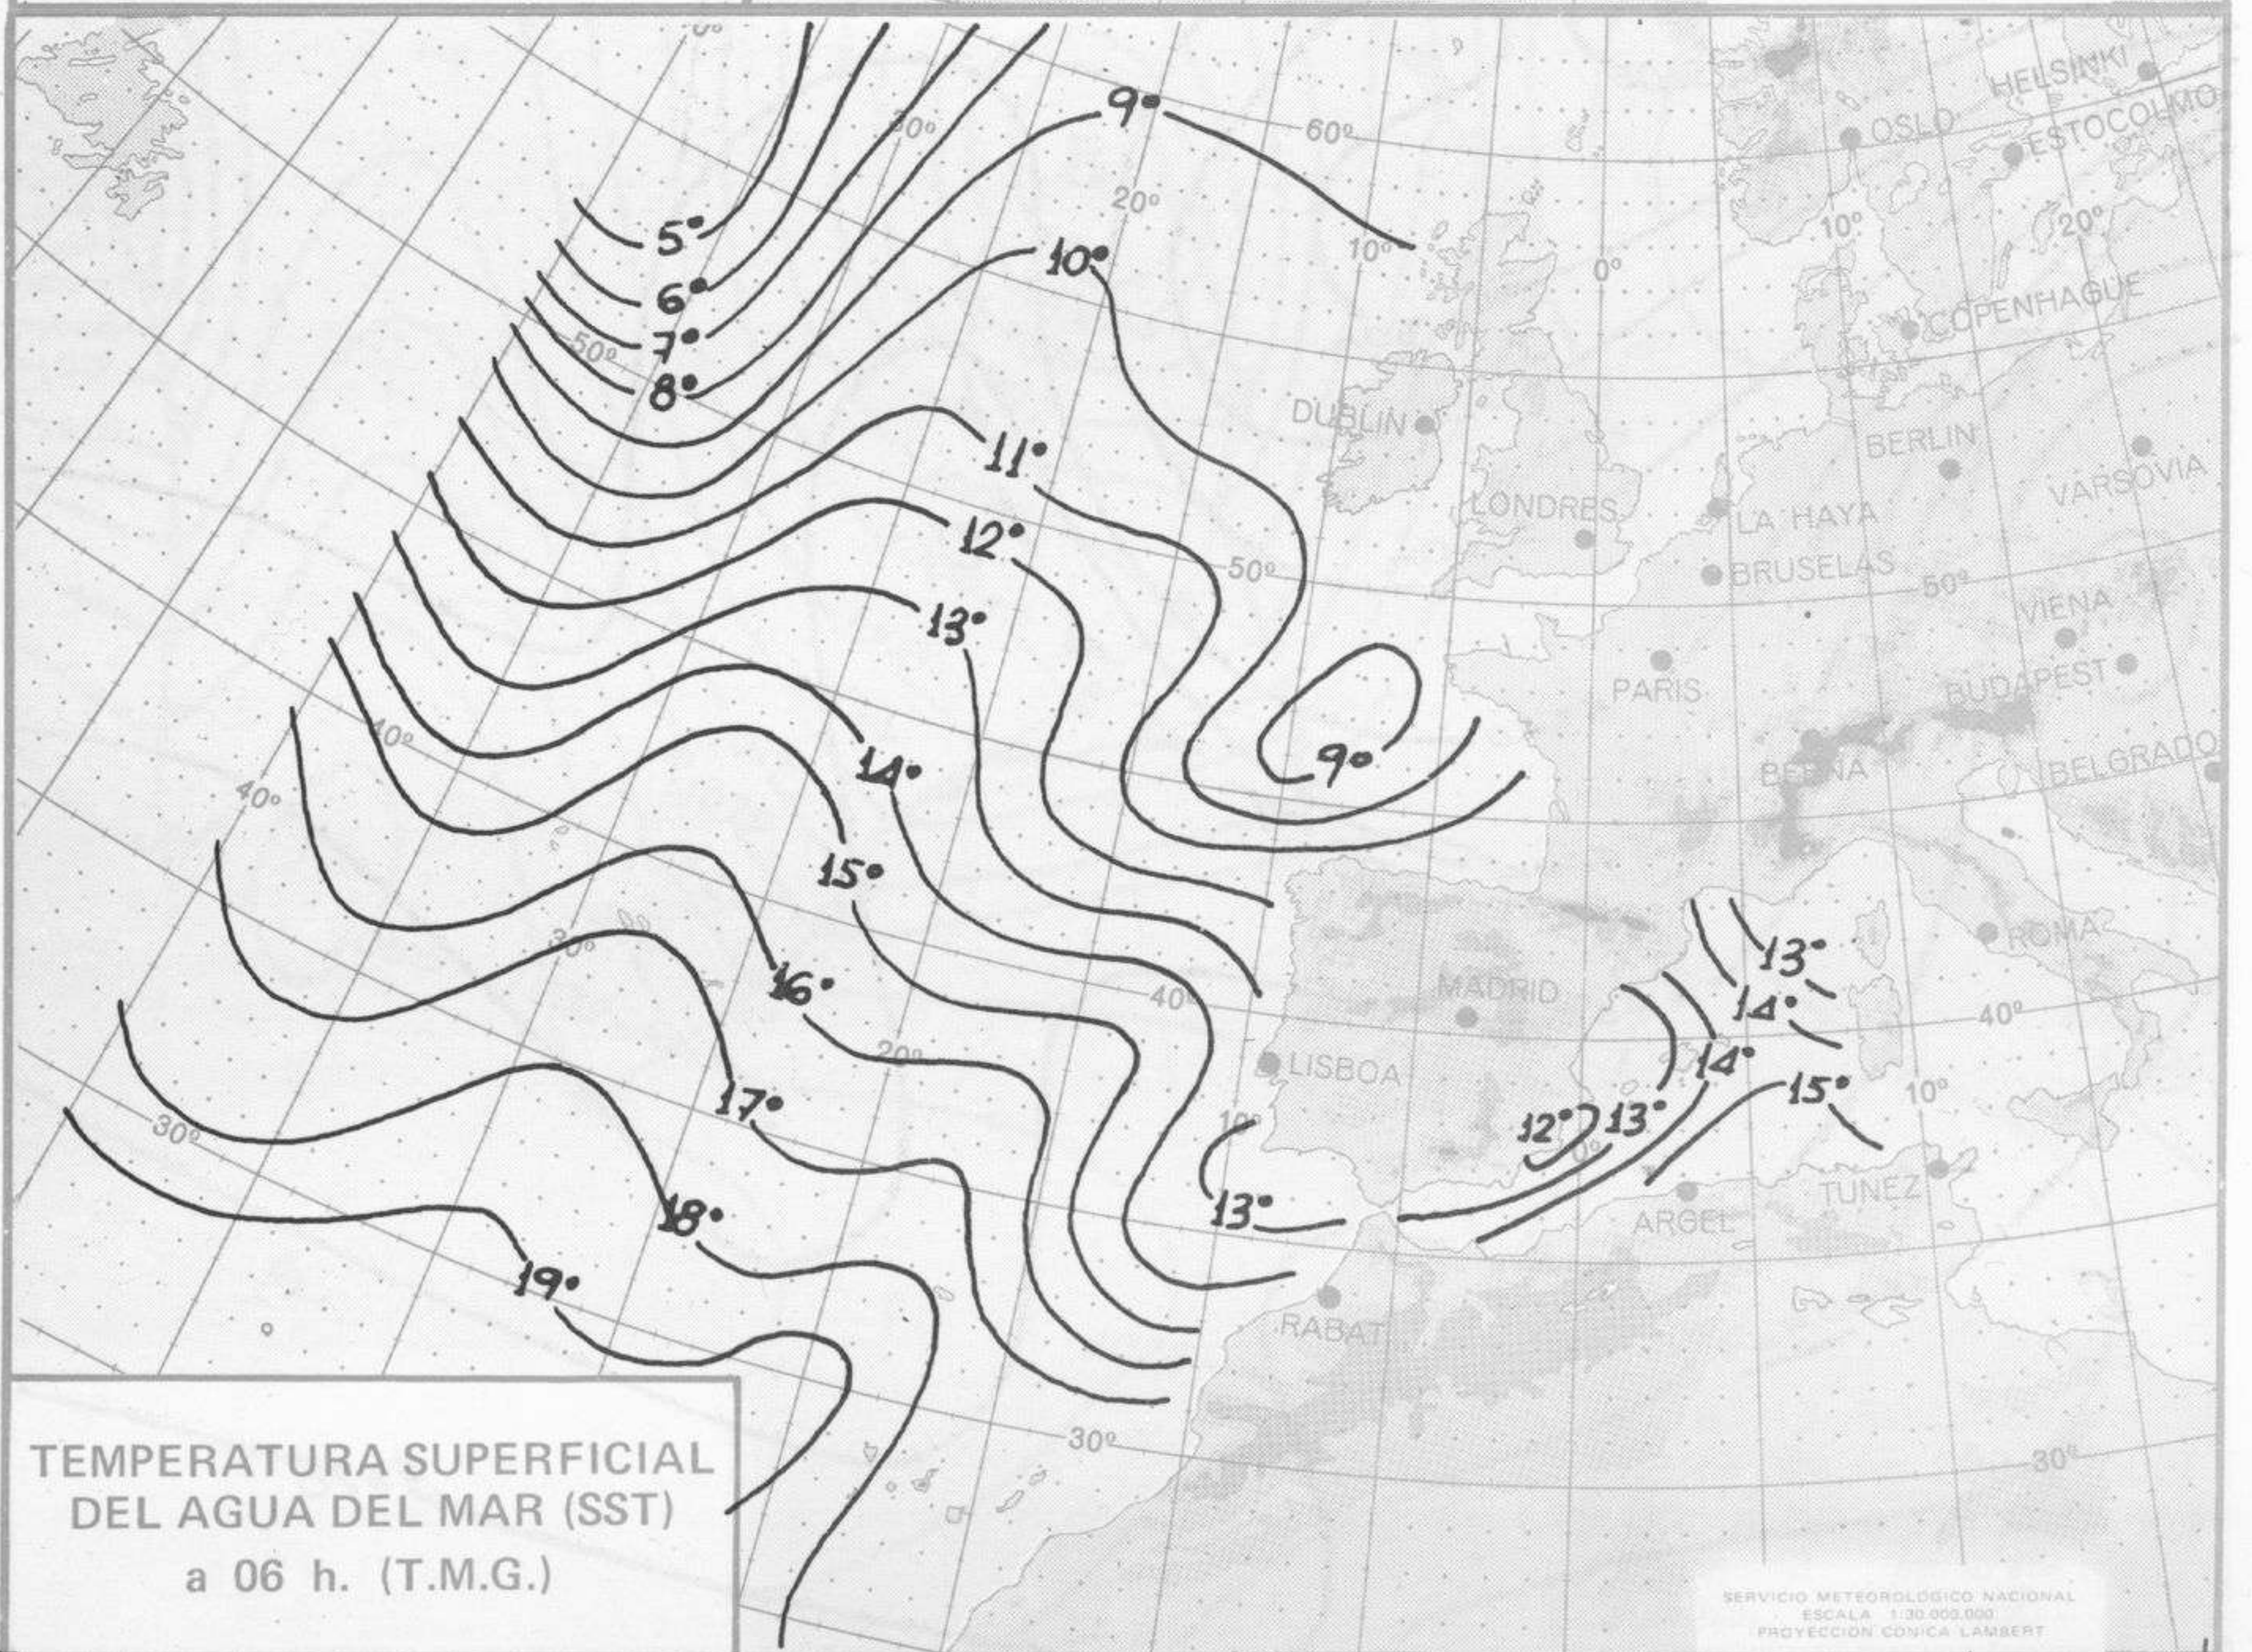

COMPLEMENTO A LA INFORMACION TECNICA DIARIA

Dirección postal: Centro de Análisis y Predicción (Ciudad Universitaria), Apartado 285 - Madrid - 3 - (España) - Teléfono: 244 35 00
Fonometeo local: teléfono 094 - Fonometeo España: teléfono 232 69 40 de Madrid

Madrid, domingo 27 de FEBRERO de 1.972

R A D I O S O N D E O S																VIENTO EN ALTITUD			
LA CORUÑA 08 001				MADRID / BARAJAS 08 221				PALMA DE M./SON BONET 08 302				SANTA CRUZ DE TENERIFE 60 020				Estación			
Sondeo a 00 h.(T.M.G.)				Sondeo a 00 h.(T.M.G.)				Sondeo a 00 h.(T.M.G.)				Sondeo a 00 h.(T.M.G.)				Indicativo			
PPP	hhh	TT	DD dd ff	PPP	hhh	TT	DD dd ff	PPP	hhh	TT	DD dd ff	PPP	hhh	TT	DD dd ff	Dia/hora			
Altitud	dd	ff	dd	ff	dd	ff	dd	ff	dd	ff	dd	ff	dd	ff	Altitud	dd	ff	dd	ff
Tierra															Tierra				
1.000															1.000				
1.500															1.500				
2.000															2.000				
3.000															3.000				
4.000															4.000				
5.500															5.500				
7.000															7.000				
9.000															9.000				
10.500															10.500				
12.000															12.000				
13.500															13.500				
16.000															16.000				
Estación															Estación				
Indicativo															Indicativo				
Dia/hora															Dia/hora				
Tierra															Tierra				
1.000															1.000				
1.500															1.500				
2.000															2.000				
3.000															3.000				
4.000															4.000				
5.500															5.500				
7.000															7.000				
9.000															9.000				
10.500															10.500				
12.000															12.000				
13.500															13.500				
16.000															16.000				
Estación															Estación				
Indicativo															Indicativo				
Dia/hora															Dia/hora				
Tierra															Tierra				
1.000															1.000				
1.500															1.500				
2.000															2.000				
3.000															3.000				
4.000															4.000				
5.500															5.500				
7.000															7.000				
9.000															9.000				
10.500															10.500				
12.000															12.000				
13.500															13.500				
16.000															16.000