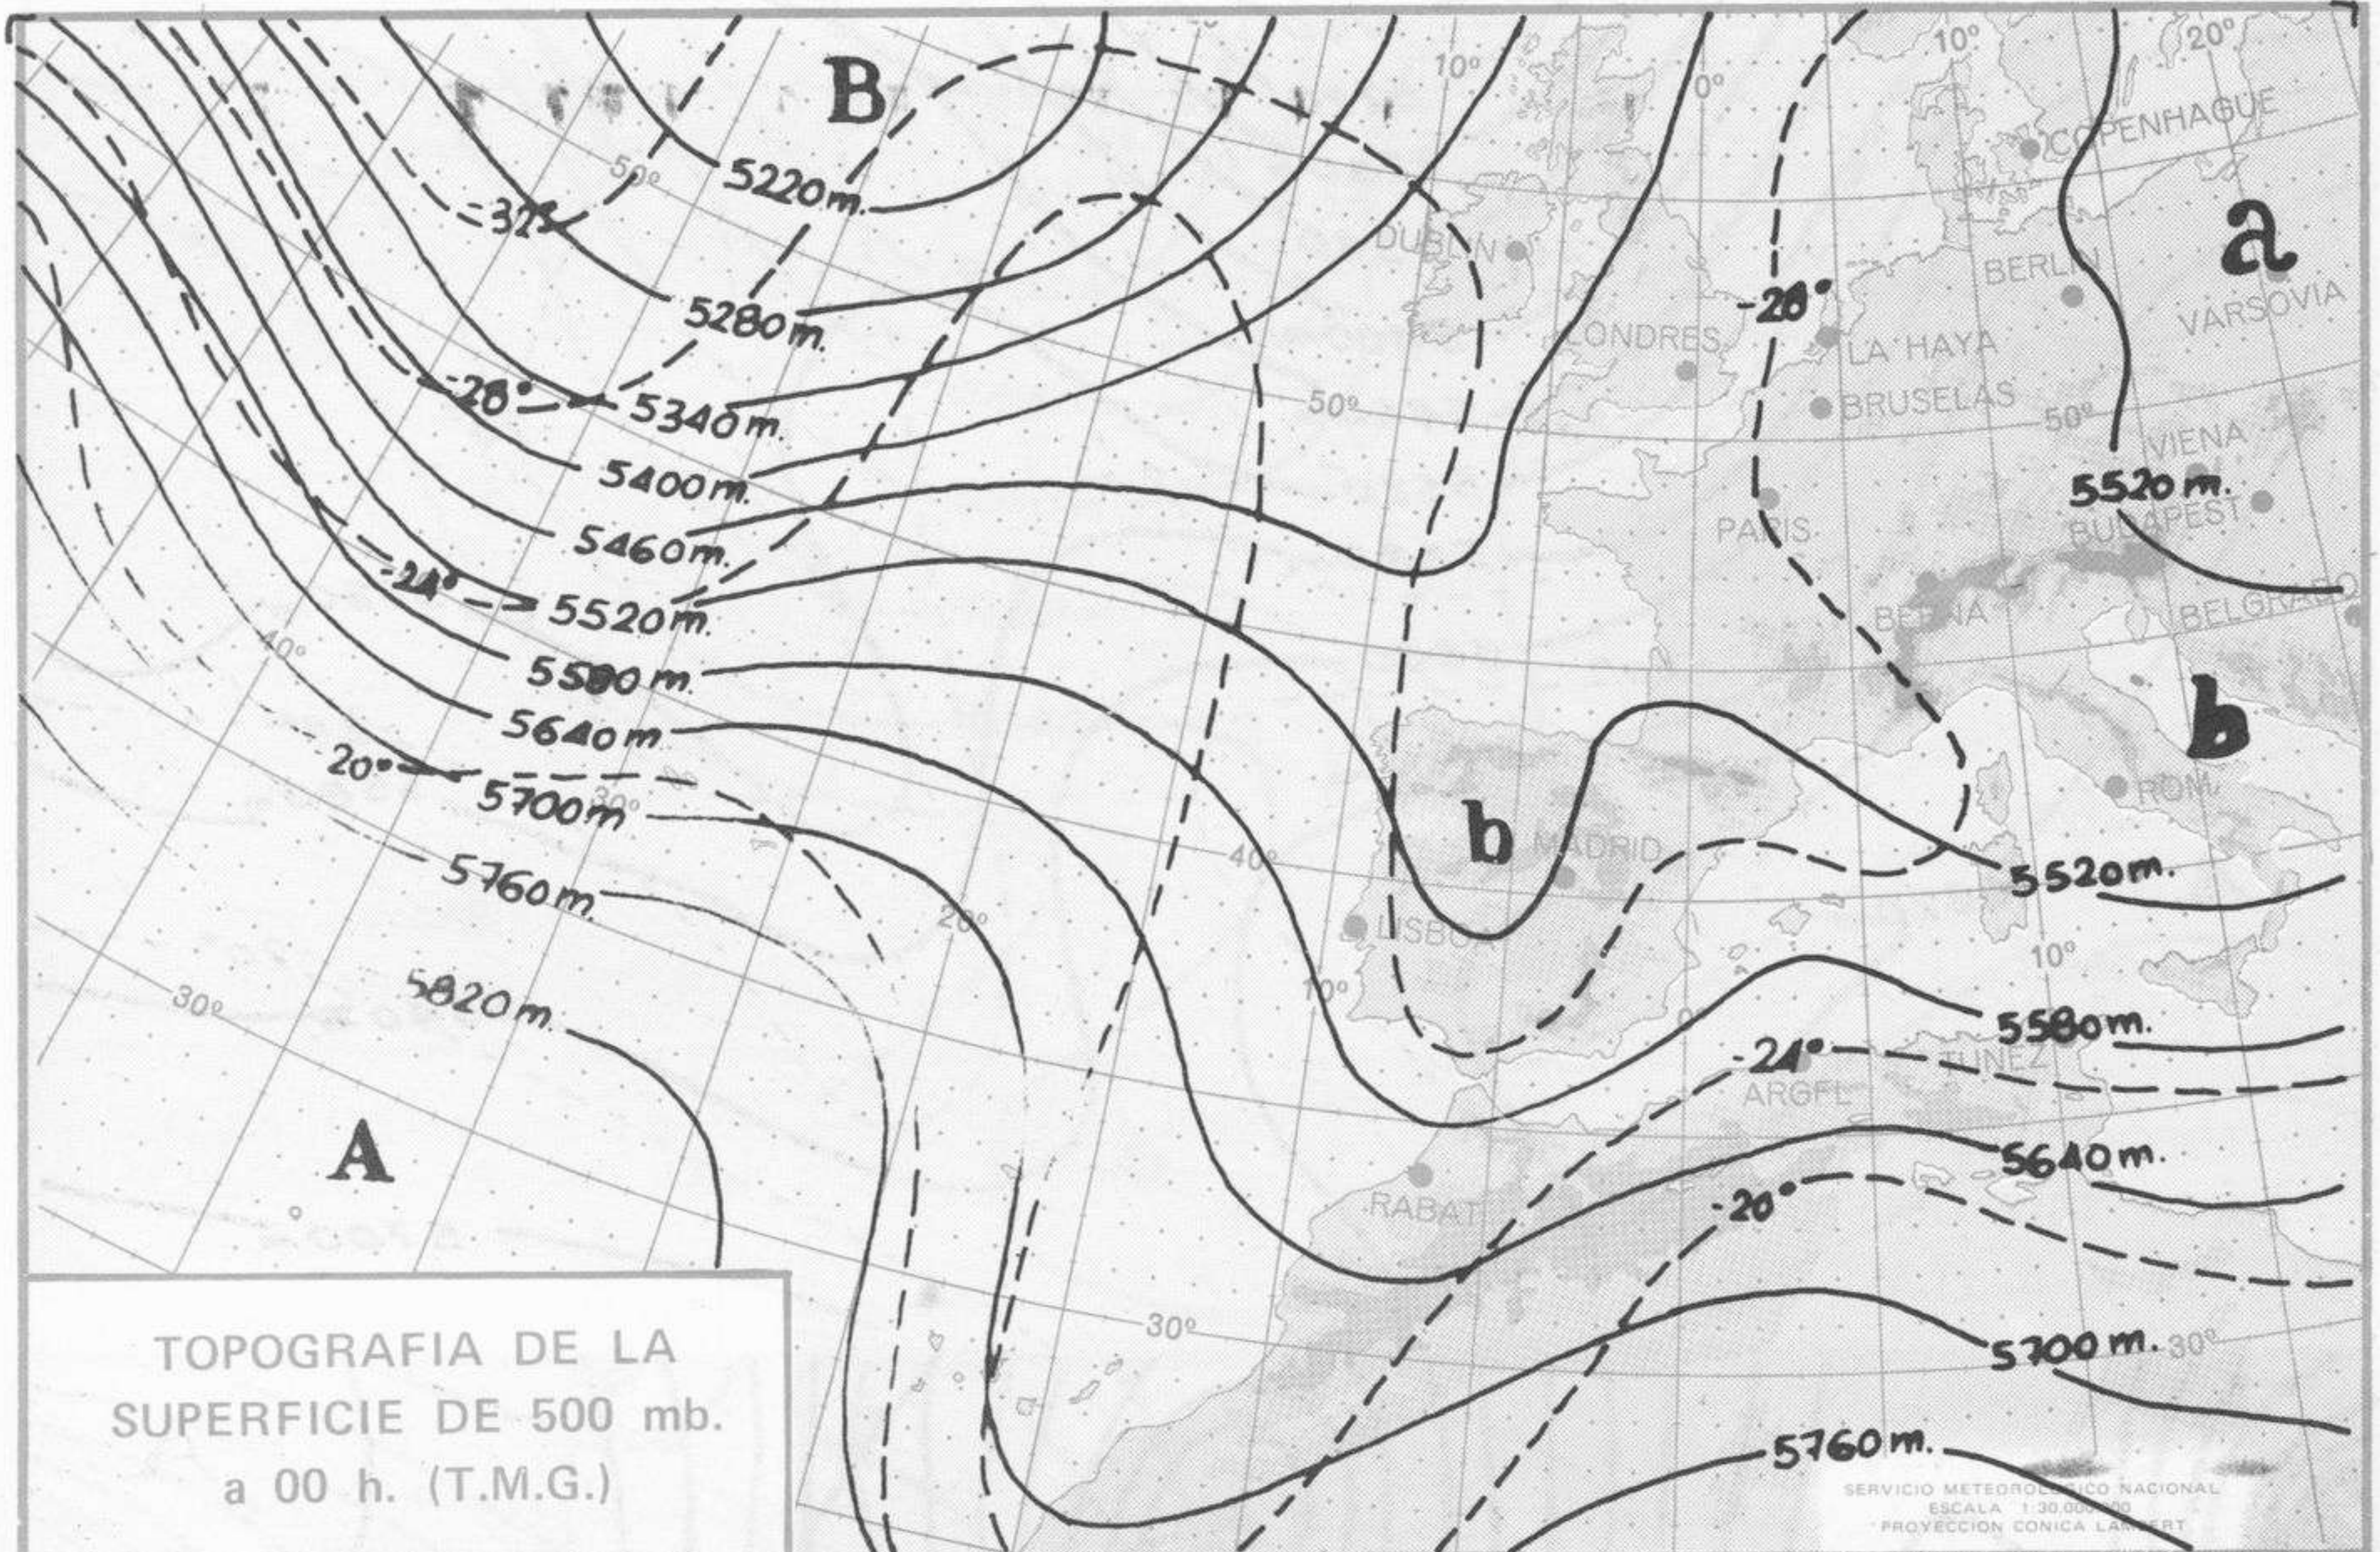

INFORMACION TECNICA DIARIA

Núm. 58

MADRID, DOMINGO 27

de FEBRERO

de 1.972

Dirección postal: Centro de Análisis y Predicción (Ciudad Universitaria), Apartado 285 - Madrid (España) - Teléfono: 244 35 00
Fonometeo local: teléfono 094 - Fonometeo España: teléfono 2441105 de Madrid