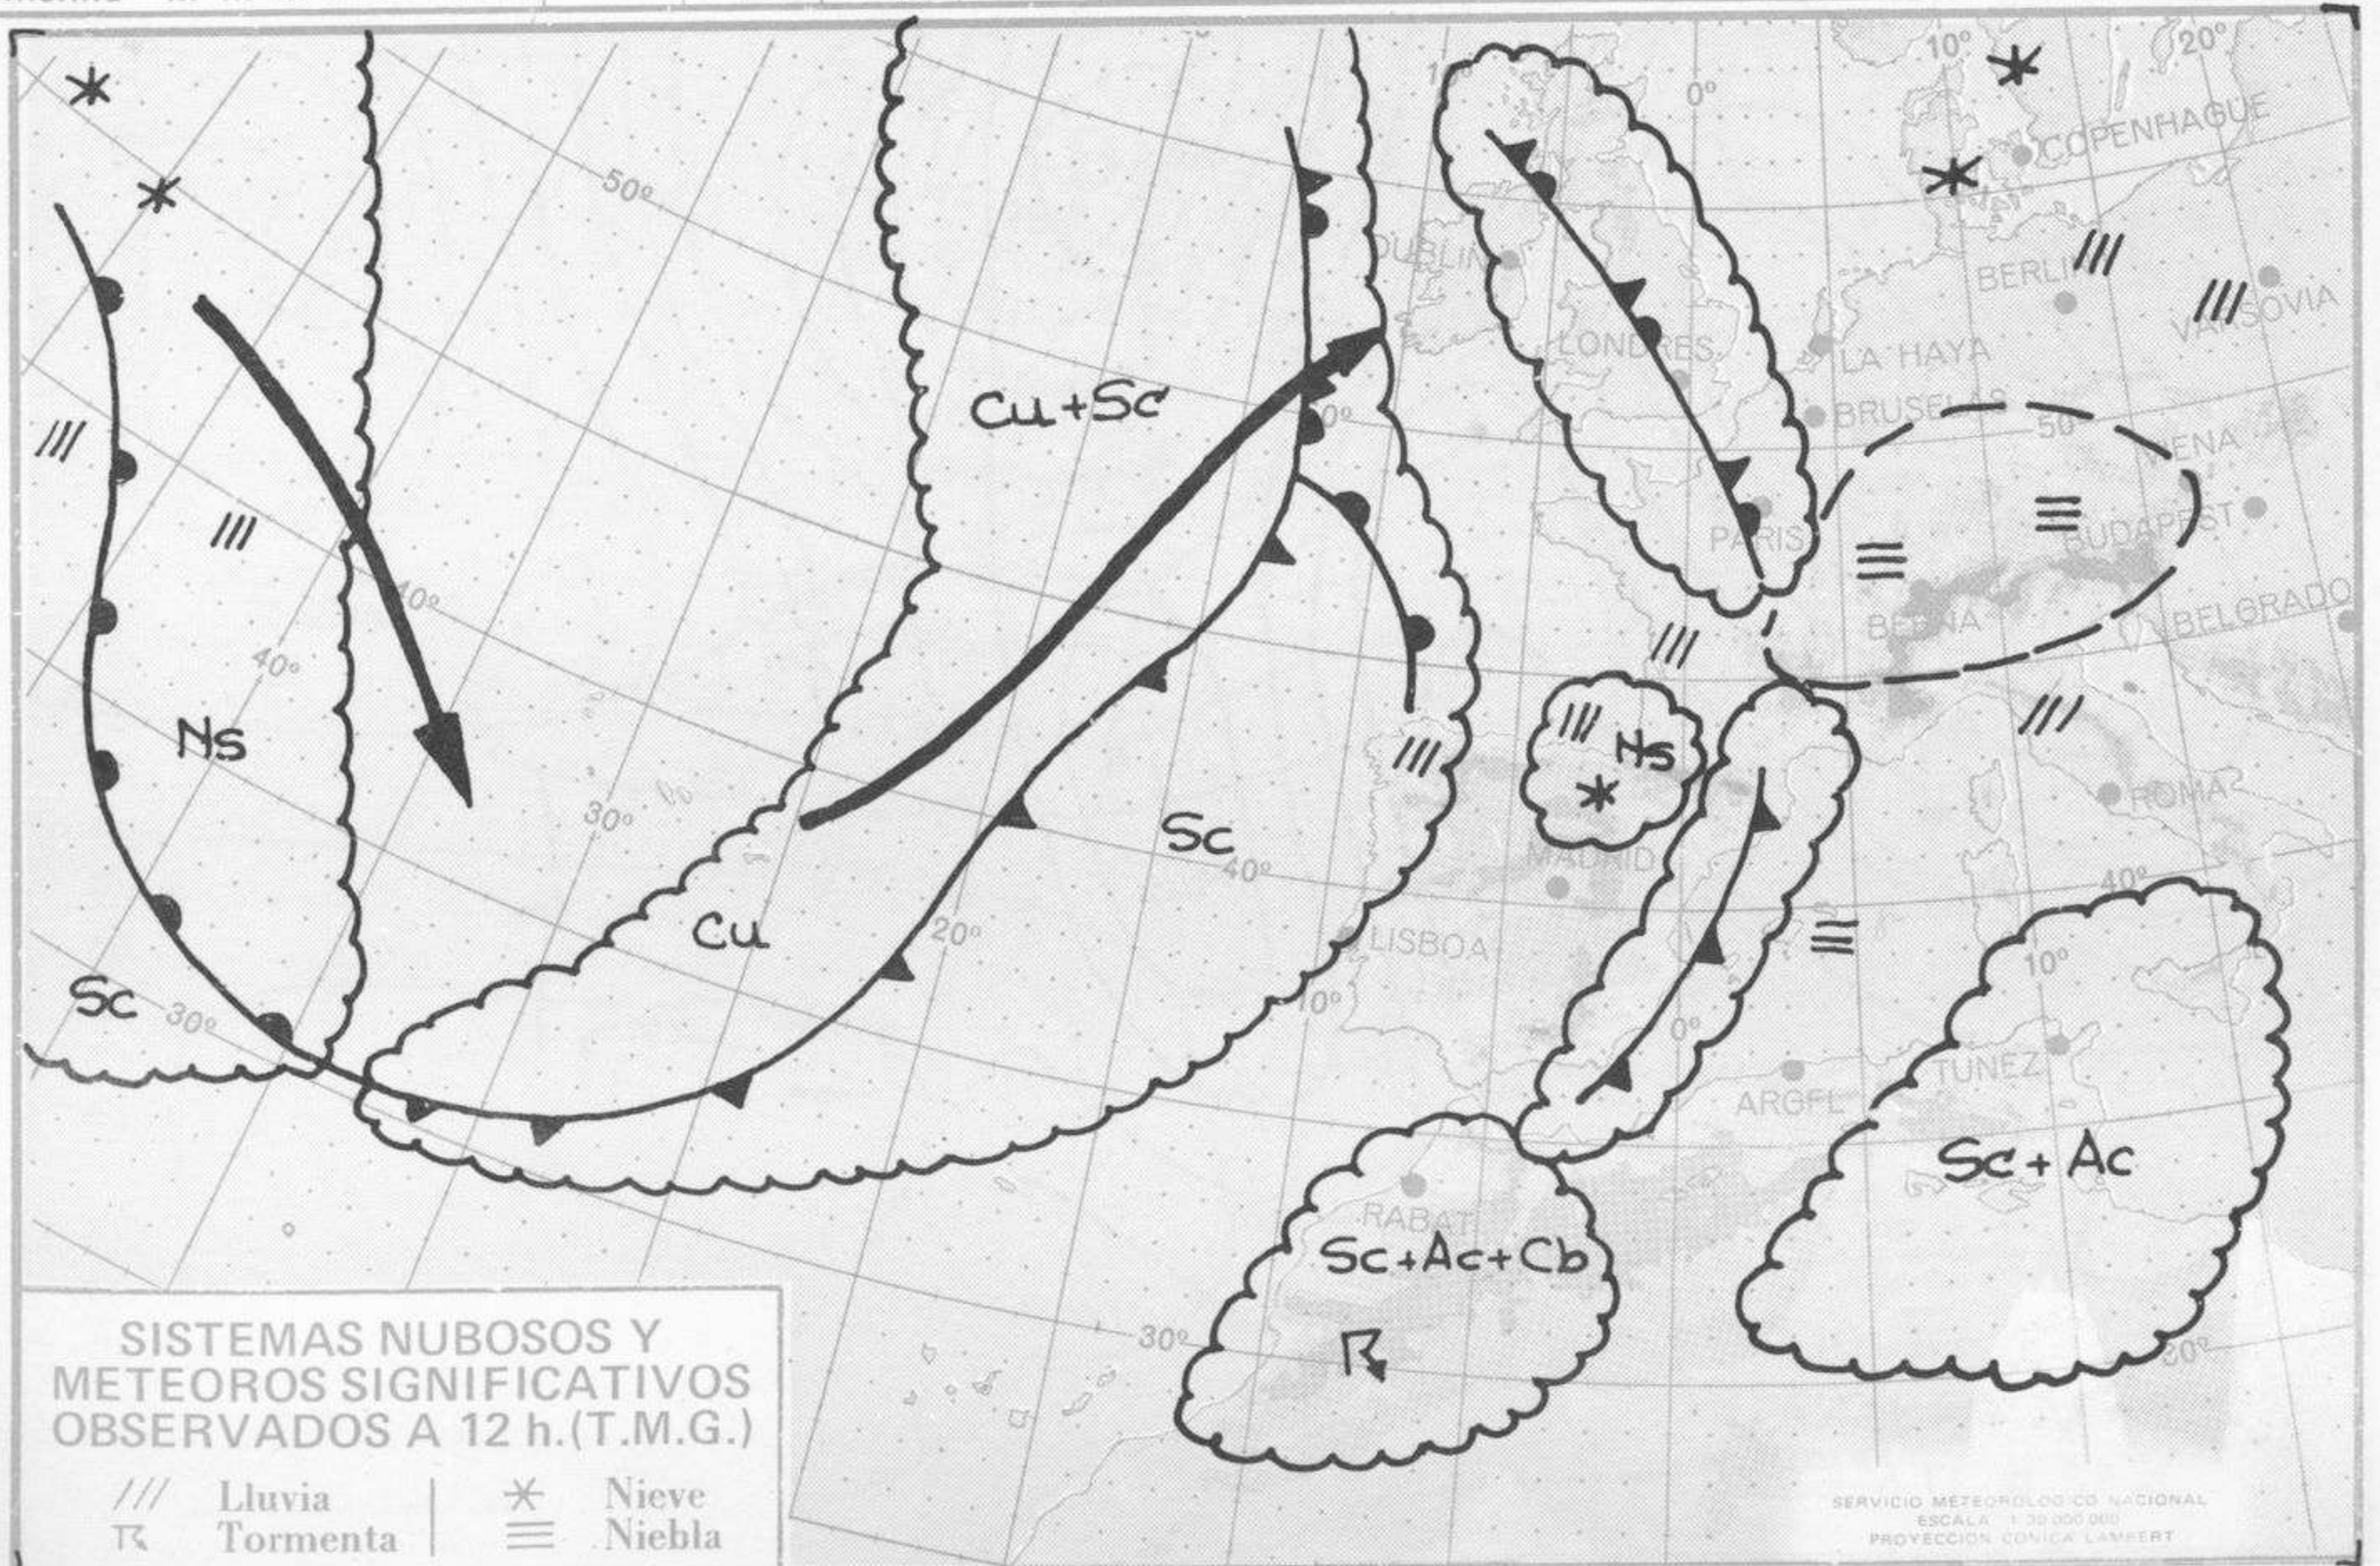

Estaciones	Temperaturas (°C)			Precipitación (l/m²)		Horas de sol ayer	Meteoros significativos			
	Máxima de ayer	Mínima de hoy	12 horas de hoy	06 ayer a 06 hoy	Hoy 06-12		18 horas de ayer	00 horas de hoy	06 horas de hoy	12 horas de hoy
Castellón de la Plana	21	7	16				☉		☉	☉
Valencia (A)	19	5	16			6.6	☉	☉	☉	☉
Valencia	19	8				5.8	☉	☉	☉	☉
Alicante (A)	19	8	14				☉	☉	☉	☉
Alicante	20	8				7.8	☉	☉	☉	☉
Murcia (A)	17	4	10		ip	7.2	☉	☉	☉	☉
Murcia	20	8	12		ip	9.2	☉	☉	☉	☉
Cartagena	14	9	10		ip		☉	☉	☉	☉
San Javier	17	5	13		ip	4.5	☉	☉	☉	☉
Sevilla (A)	15	5	13	ip		2.0	☉	☉	☉	☉
Córdoba (A)	15	6	11	ip		2.0	☉	☉	☉	☉
Jaén	11	7		9		1.5	☉	☉	☉	☉
Granada (A)	11	5	8	2	3		☉	☉	☉	☉
Huelva	15	6	13	2		2.5	☉	☉	☉	☉
Jerez de la Frontera (A) ...	14	5	12	4		1.4	☉	☉	☉	☉
Cádiz	14	9	11			0.0	☉	☉	☉	☉
San Fernando	15	8	12	4			☉	☉	☉	☉
Tarifa	X	7	13	6		0.0	☉	☉	☉	☉
Málaga (A)	18	8	13	ip		3.0	☉	☉	☉	☉
Almería (A)	17	8	11		ip	5.5	☉	☉	☉	☉
Palma de Mallorca (A)	16	3	16			9.5	☉	☉	☉	☉
Mahón (A)	15	6	13			9.5	☉	☉	☉	☉
Ibiza (A)	17	11	16			8.5	☉	☉	☉	☉
Santa Cruz de Tenerife (A)...	14	8	12	2		6.6	☉	☉	☉	☉
Santa Cruz de Tenerife	20		18	ip			☉	☉	☉	☉
Las Palmas (A)	21	14	19			10.0	☉	☉	☉	☉
Fuerteventura (A)	21	13	18			8.6	☉	☉	☉	☉
Lanzarote (A)	X	13	18	ip		10.1	☉	☉	☉	☉
Ceuta	14	6	11	8		0.0	☉	☉	☉	☉
Melilla		10	14	2		6.4	☉	☉	☉	☉