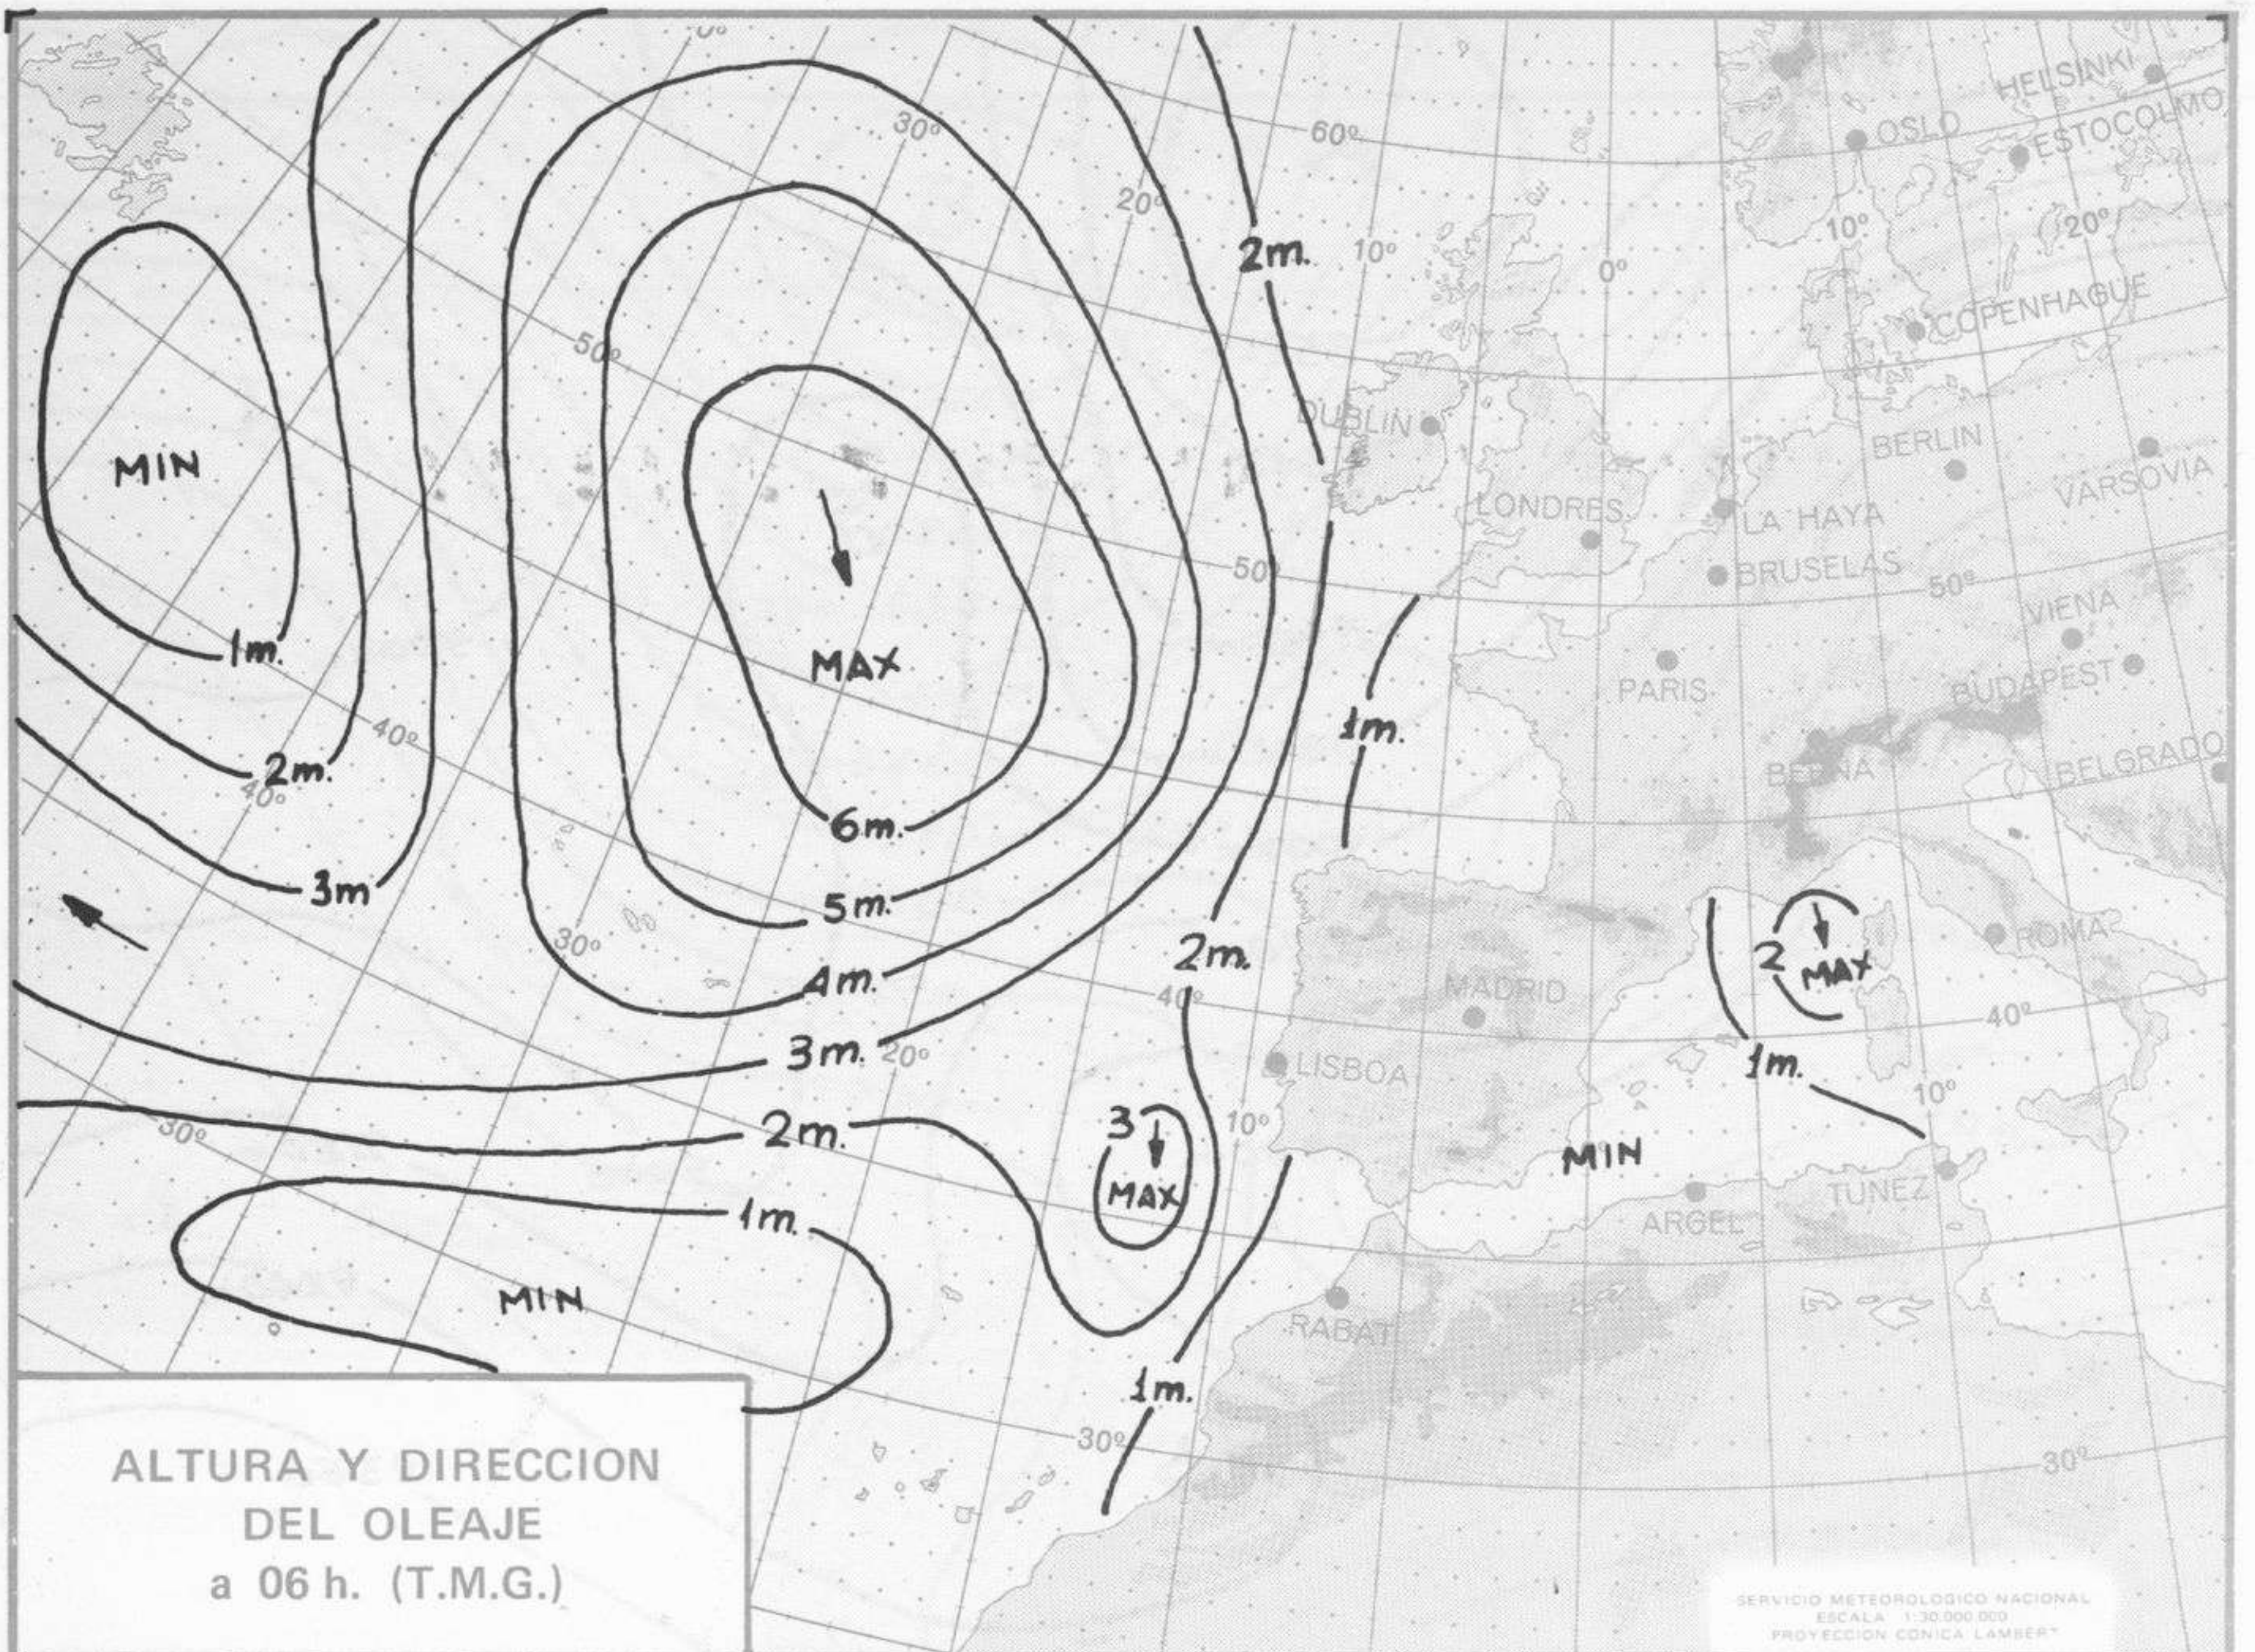

COMPLEMENTO A LA INFORMACION TECNICA DIARIA

Dirección postal: Centro de Análisis y Predicción (Ciudad Universitaria), Apartado 285 - Madrid - 3 - (España) - Teléfono: 244 35 00
Fonometeo local: teléfono 094 - Fonometeo España: teléfono 232 69 40 de Madrid

Madrid, domingo 27 de FEBRERO de 1.972

R A D I O S O N D E O S																VIENTO EN ALTITUD			
LA CORUÑA 08 001				MADRID / BARAJAS 08 221				PALMA DE M./SON BONET 08 302				SANTA CRUZ DE TENERIFE 60 020				Estación			
Sondeo a 00 h.(T.M.G.)				Sondeo a 00 h.(T.M.G.)				Sondeo a 00 h.(T.M.G.)				Sondeo a 00 h.(T.M.G.)				Indicativo			
PPP	hhh	TT	DD dd ff	PPP	hhh	TT	DD dd ff	PPP	hhh	TT	DD dd ff	PPP	hhh	TT	DD dd ff	Dia/hora			
Altitud	dd	ff	dd	ff	dd	ff	dd	ff	dd	ff	dd	ff	dd	ff	Altitud	dd	ff	dd	ff
Tierra															Tierra				
1.000															1.000				
1.500															1.500				
2.000															2.000				
3.000															3.000				
4.000															4.000				
5.500															5.500				
7.000															7.000				
9.000															9.000				
10.500															10.500				
12.000															12.000				
13.500															13.500				
16.000															16.000				
Estación															Estación				
Indicativo															Indicativo				
Dia/hora															Dia/hora				
Tierra															Tierra				
1.000															1.000				
1.500															1.500				
2.000															2.000				
3.000															3.000				
4.000															4.000				
5.500															5.500				
7.000															7.000				
9.000															9.000				
10.500															10.500				
12.000															12.000				
13.500															13.500				
16.000															16.000				
Estación															Estación				
Indicativo															Indicativo				
Dia/hora															Dia/hora				
Tierra															Tierra				
1.000															1.000				
1.500															1.500				
2.000															2.000				
3.000															3.000				
4.000															4.000				
5.500															5.500				
7.000															7.000				
9.000															9.000				
10.500															10.500				
12.000															12.000				
13.500															13.500				
16.000															16.000