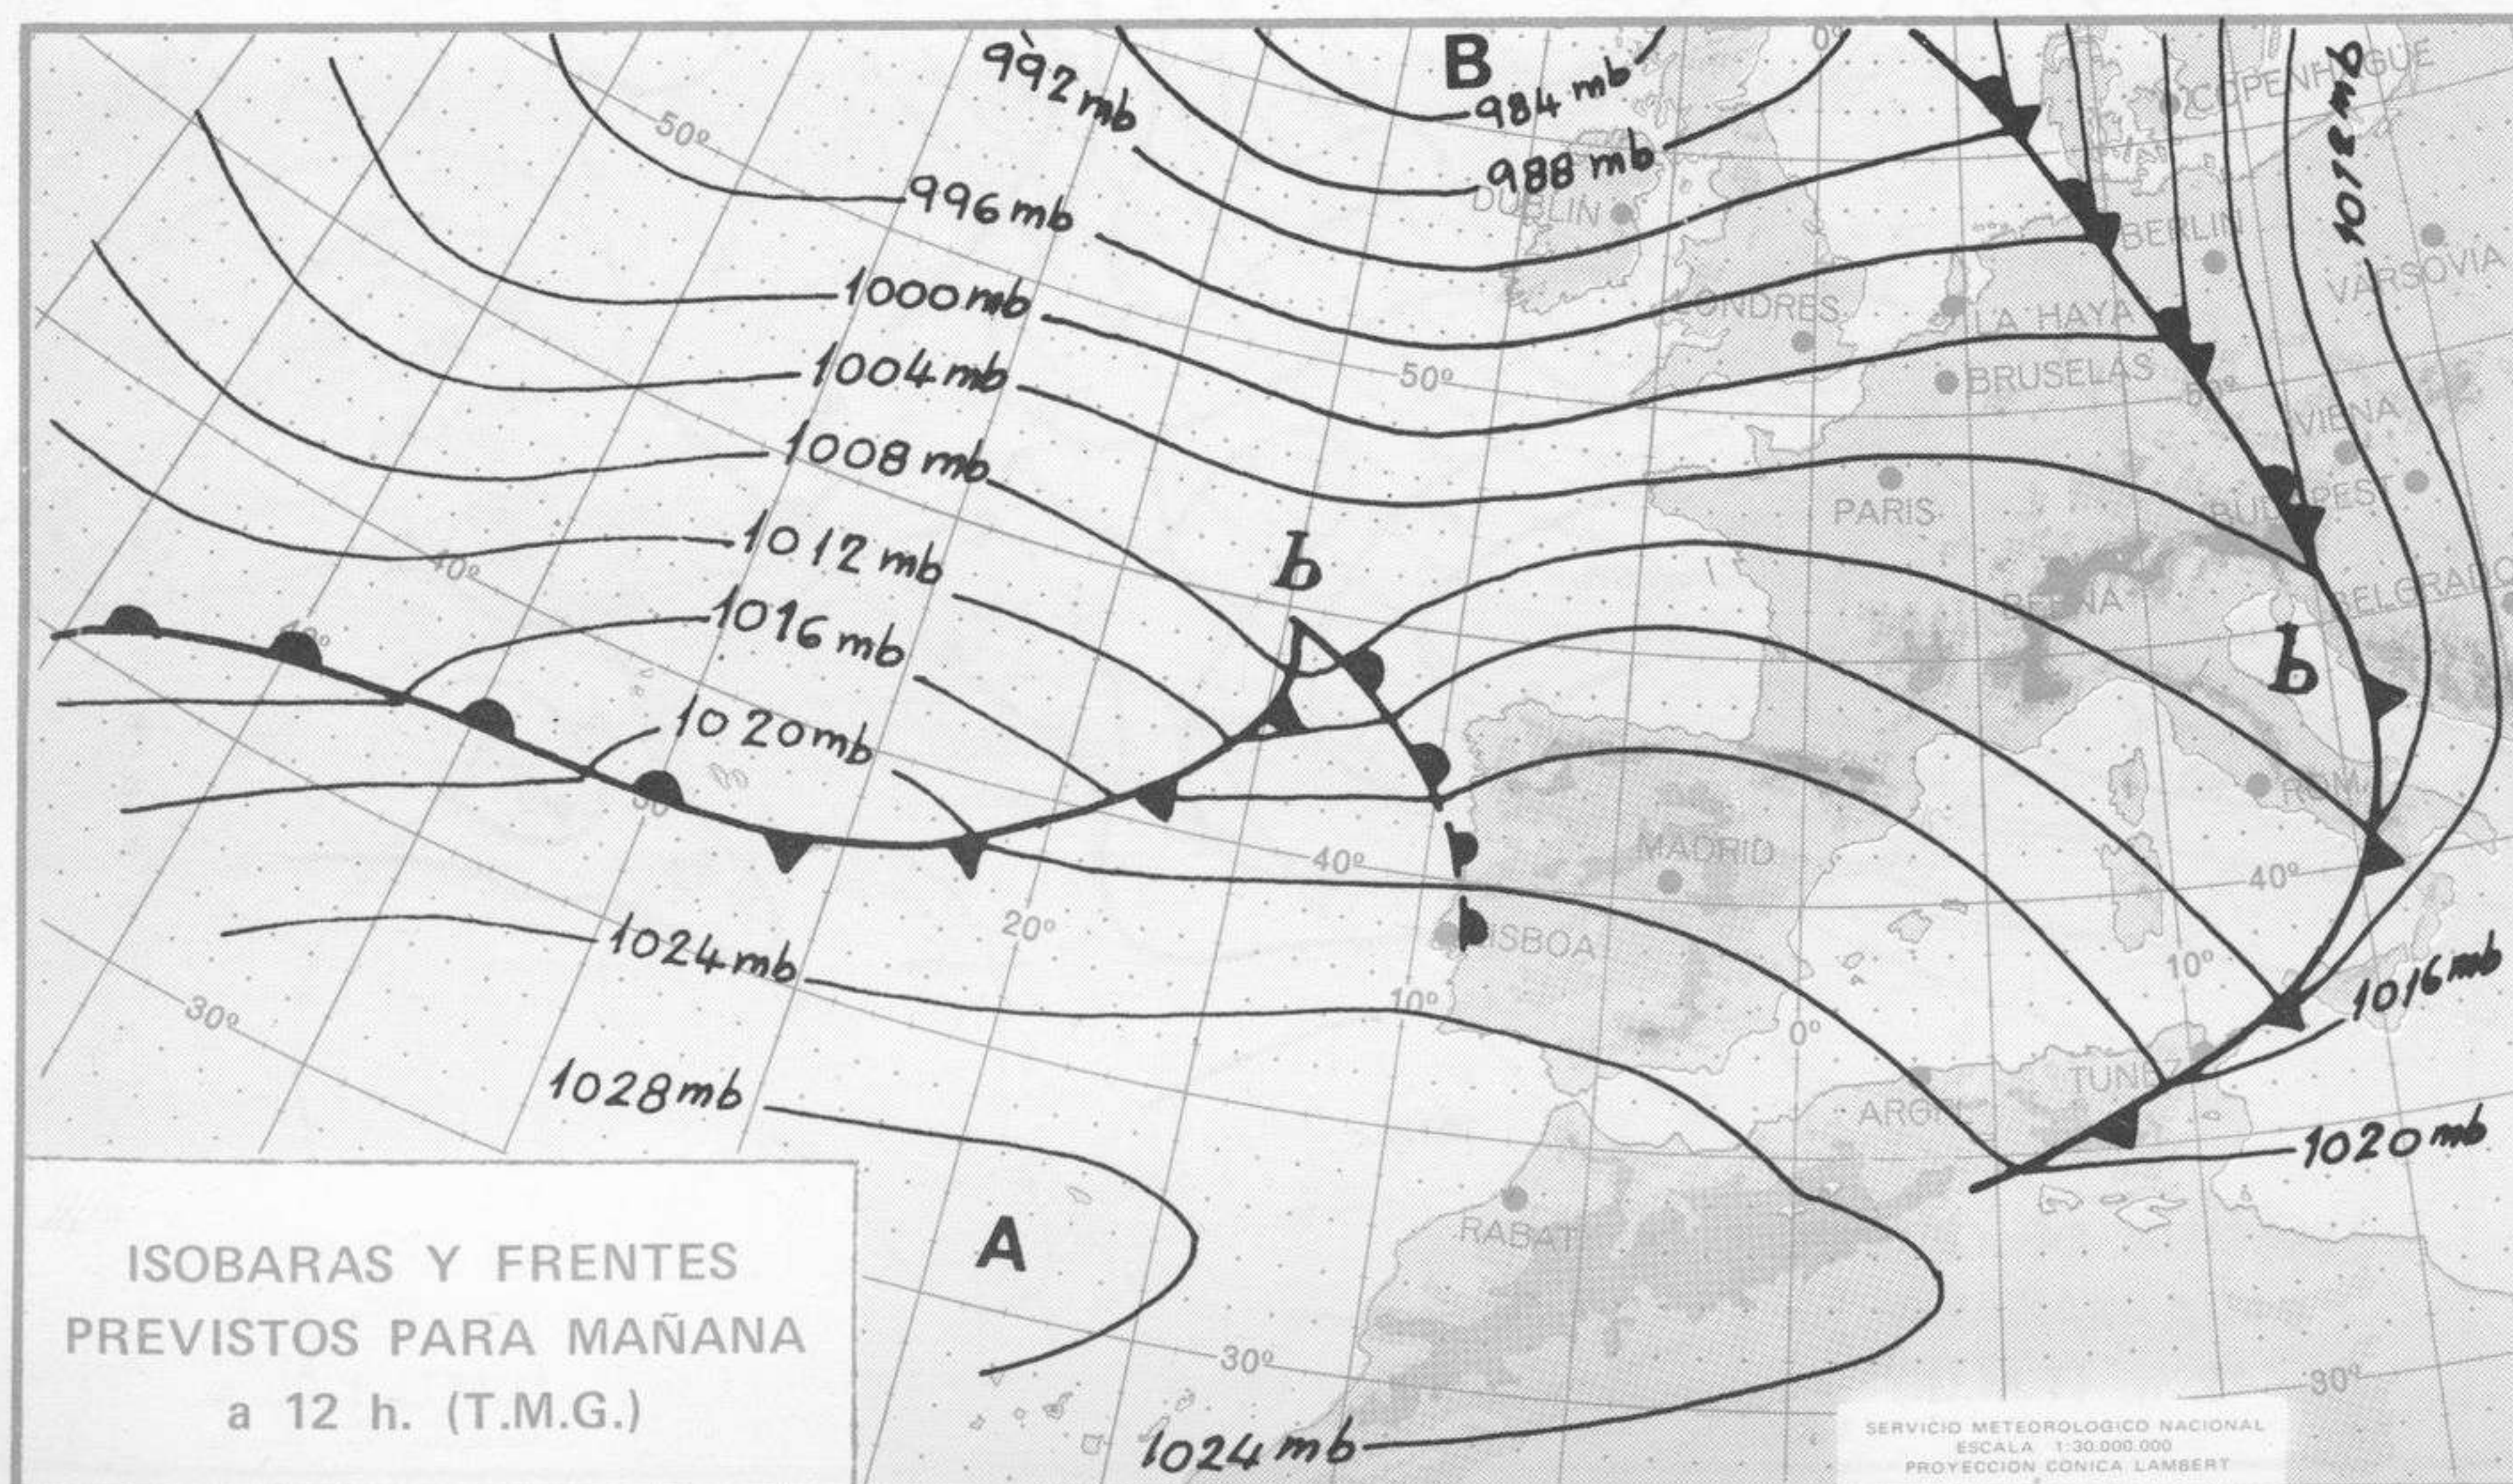

b.
060
050
040
030
020
010
000
990
980
970
960
950
940

Estaciones	Temperaturas			Precipitación		Meteoros significativos			
	Máx.	Mín.	Medio-día	06 ayer a 06 hoy	Hoy 06-12	18 horas de ayer	00 horas de hoy	06 horas de hoy	12 horas de hoy
Castellón de la Plana	22	11				☉		☉	
Valencia (A)	19	11	15			☉	☉ ☃	☉	☉
Valencia	20					☉			
Alicante (A)	20	13	17			☉	☉	☉	☉
Alicante	20	13				☉		☉	
Murcia (A)		13	17					☉	☉
Murcia	20		18			☉			☉
Cartagena		12	17					☉	☉
San Javier		6	18				☉	☉	☉
Sevilla (A)	17	12	15	ip		☉	☉	☉	☉
Córdoba (A)	16	9	14	3		☉	☉	☉	☉
Jaén	16	8		ip		☉		☉	☉
Granada (A)	x		9	1	ip	☉	☉		☉
Huelva	17	11	15	1		☉		☉	☉
Jerez de la Frontera (A)	16	11	15			☉		☉	☉
Cádiz	16	13	14			☉		☉	☉
San Fernando	16	13		ip		☉		☉	☉
Tarifa	16	13	16	5		☉		☉	☉
Málaga (A)	19	14	16			☉	☉	☉	☉
Almería (A)	20	14	20			☉		☉	☉
Palma de Mallorca (A)	17	11	14	ip		☉	☉	☉	☉ ☃
Mahón (A)	15	10	12	ip		☉	☉	☉	☉ ☃
Ibiza (A)	16	13	15			☉	☉	☉	☉
Santa Cruz de Tenerife (A)	16	8	12			☉	☉	☉	☉
Santa Cruz de Tenerife	19	15	17			☉		☉	☉
Las Palmas (A)	19		17			☉	☉		☉
Fuerteventura (A)	19	15	17			☉		☉	☉
Lanzarote (A)	x	14	19			☉		☉	☉
Ceuta	14		12	ip		☉		☉	☉
Melilla	17	12	15		ip	☉	☉	☉	☉

NOTA: Los datos de este Boletín comprenden las observaciones efectuadas desde 12 horas (T.M.G.) de ayer a 12 horas (T.M.G.) del día de hoy. Las temperaturas máximas son de ayer, las mínimas son de hoy y las de mediodía son de hoy a 12 horas (T.M.G.).