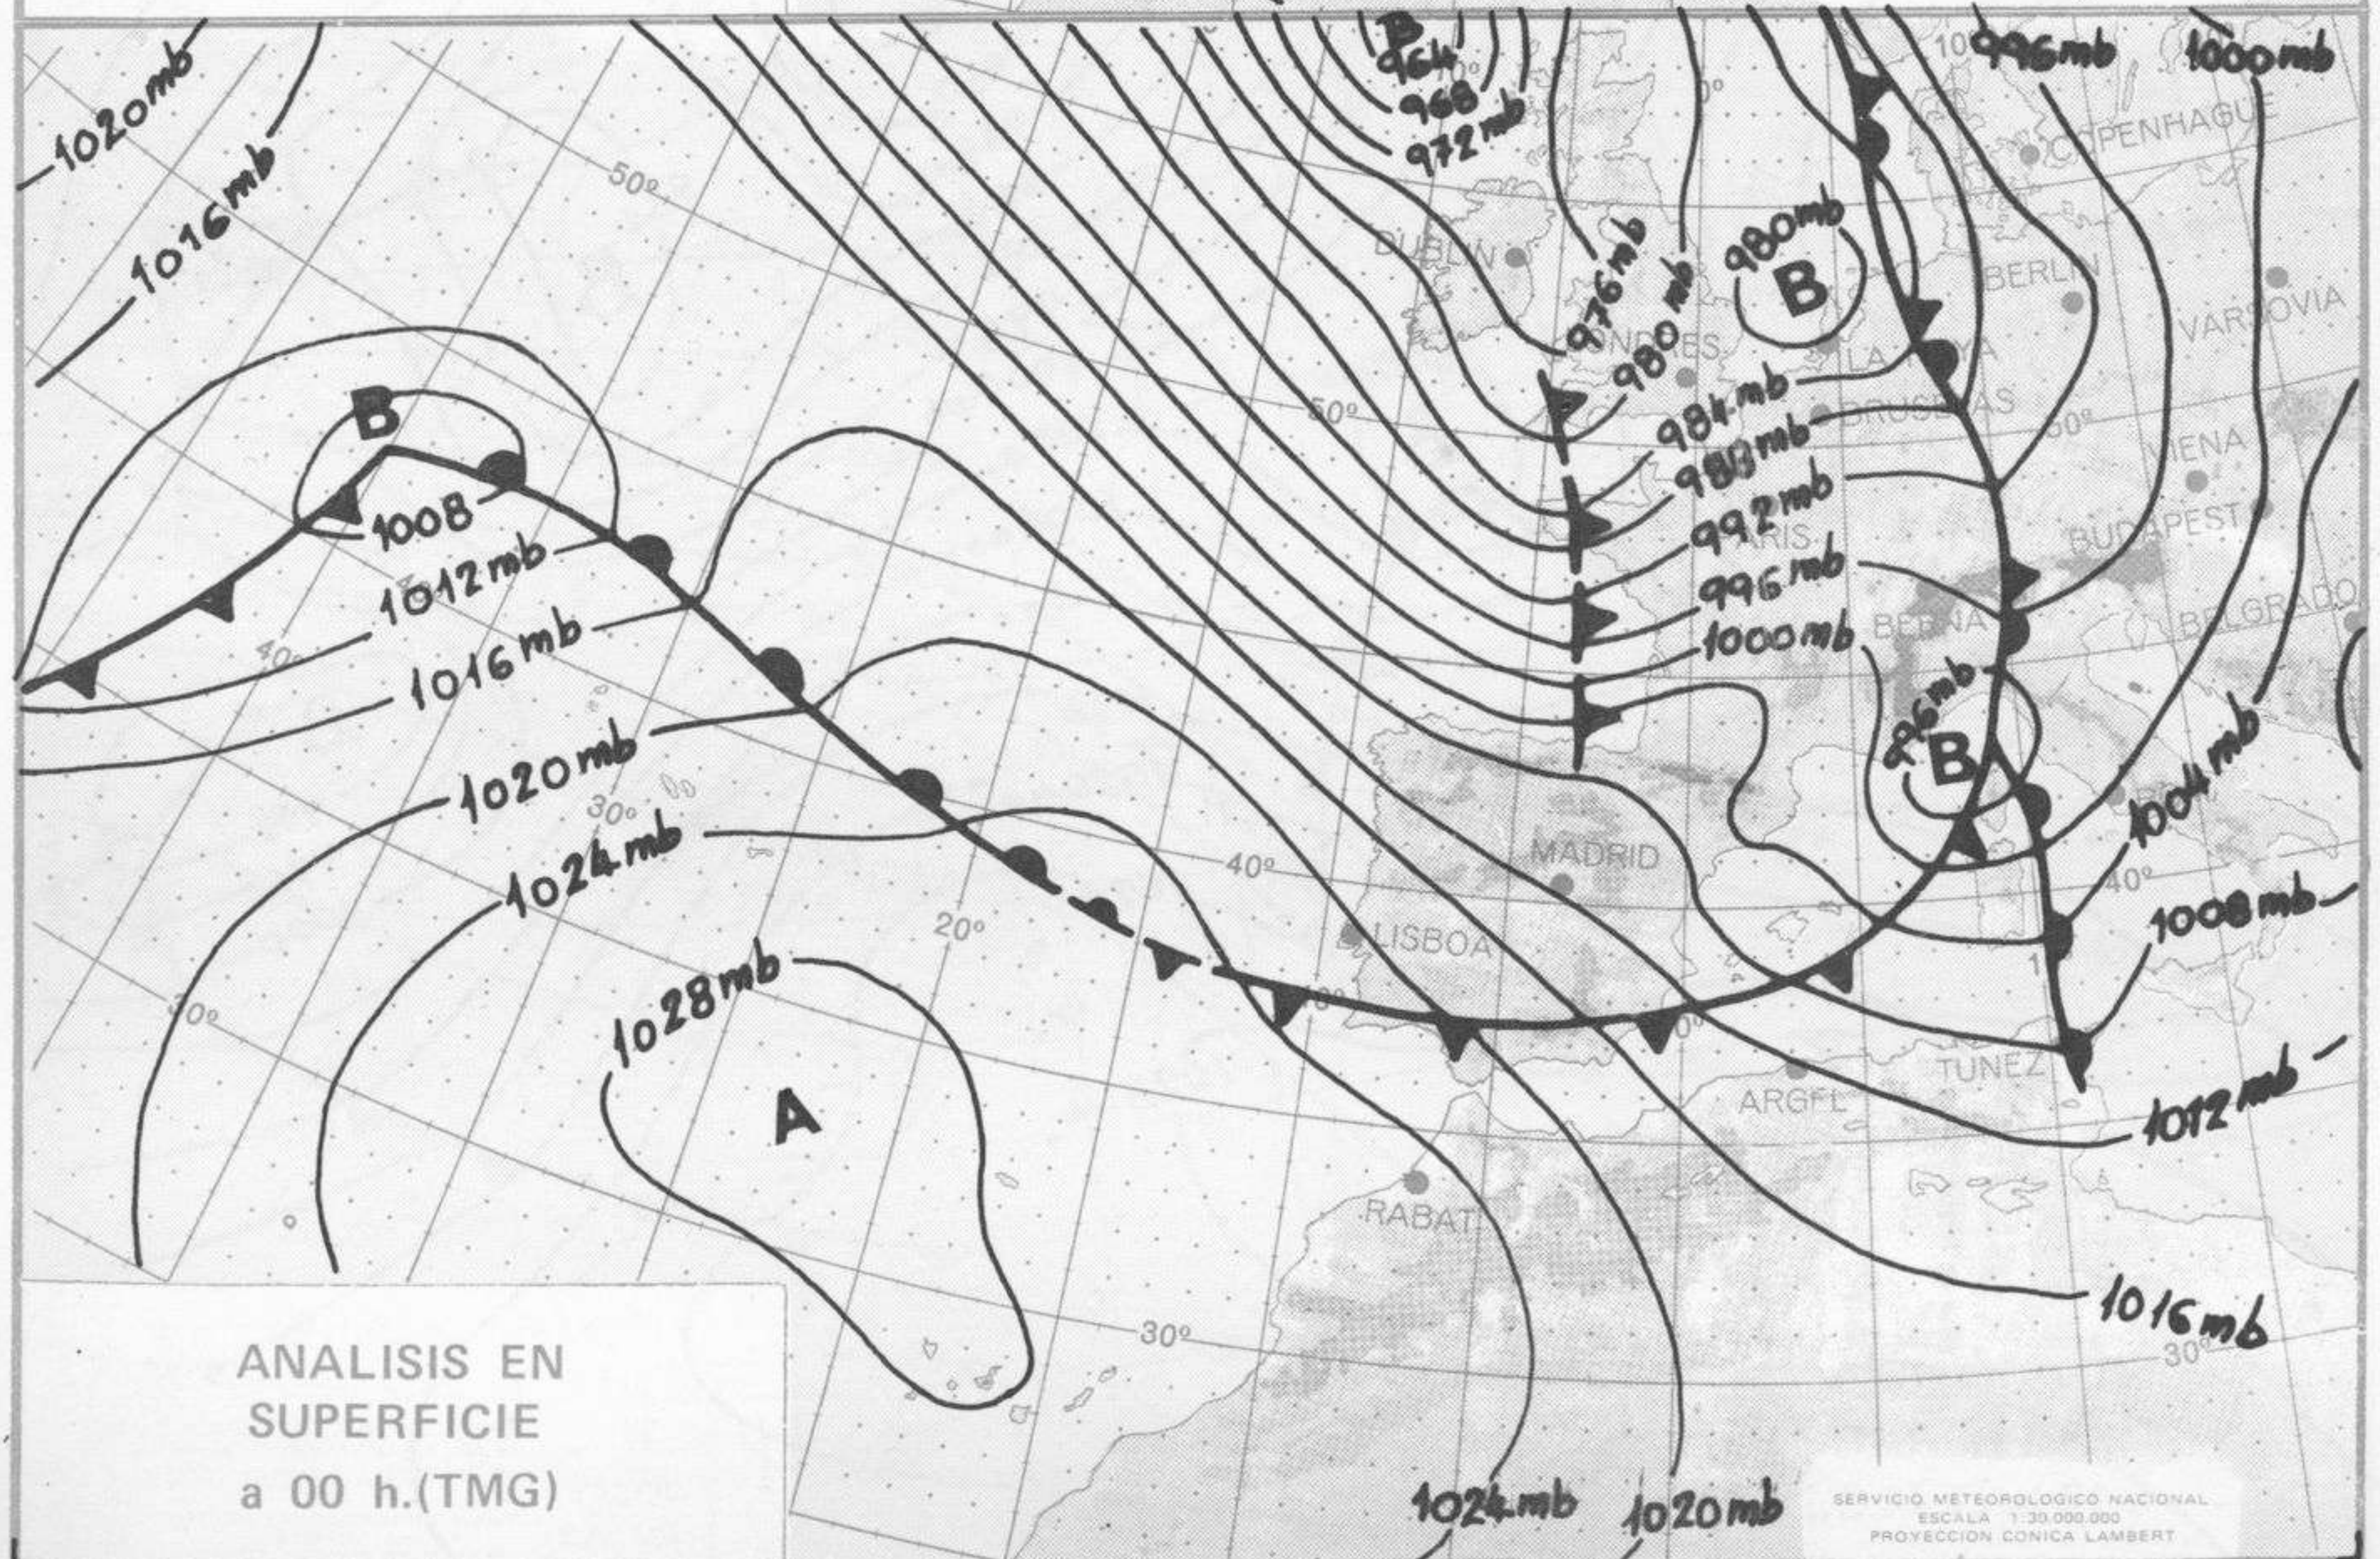

TOPOGRAFIA DE LA SUPERFICIE DE 500 mb. a 12 h. (T.M.G.)

SERVICIO METEOROLOGICO NACIONAL
ESCALA 1:30.000.000
PROYECCION CONICA LAMBERT

ANALISIS EN SUPERFICIE a 12 h. (T.M.G.)

SERVICIO METEOROLOGICO NACIONAL
ESCALA 1:30.000.000
PROYECCION CONICA LAMBERT