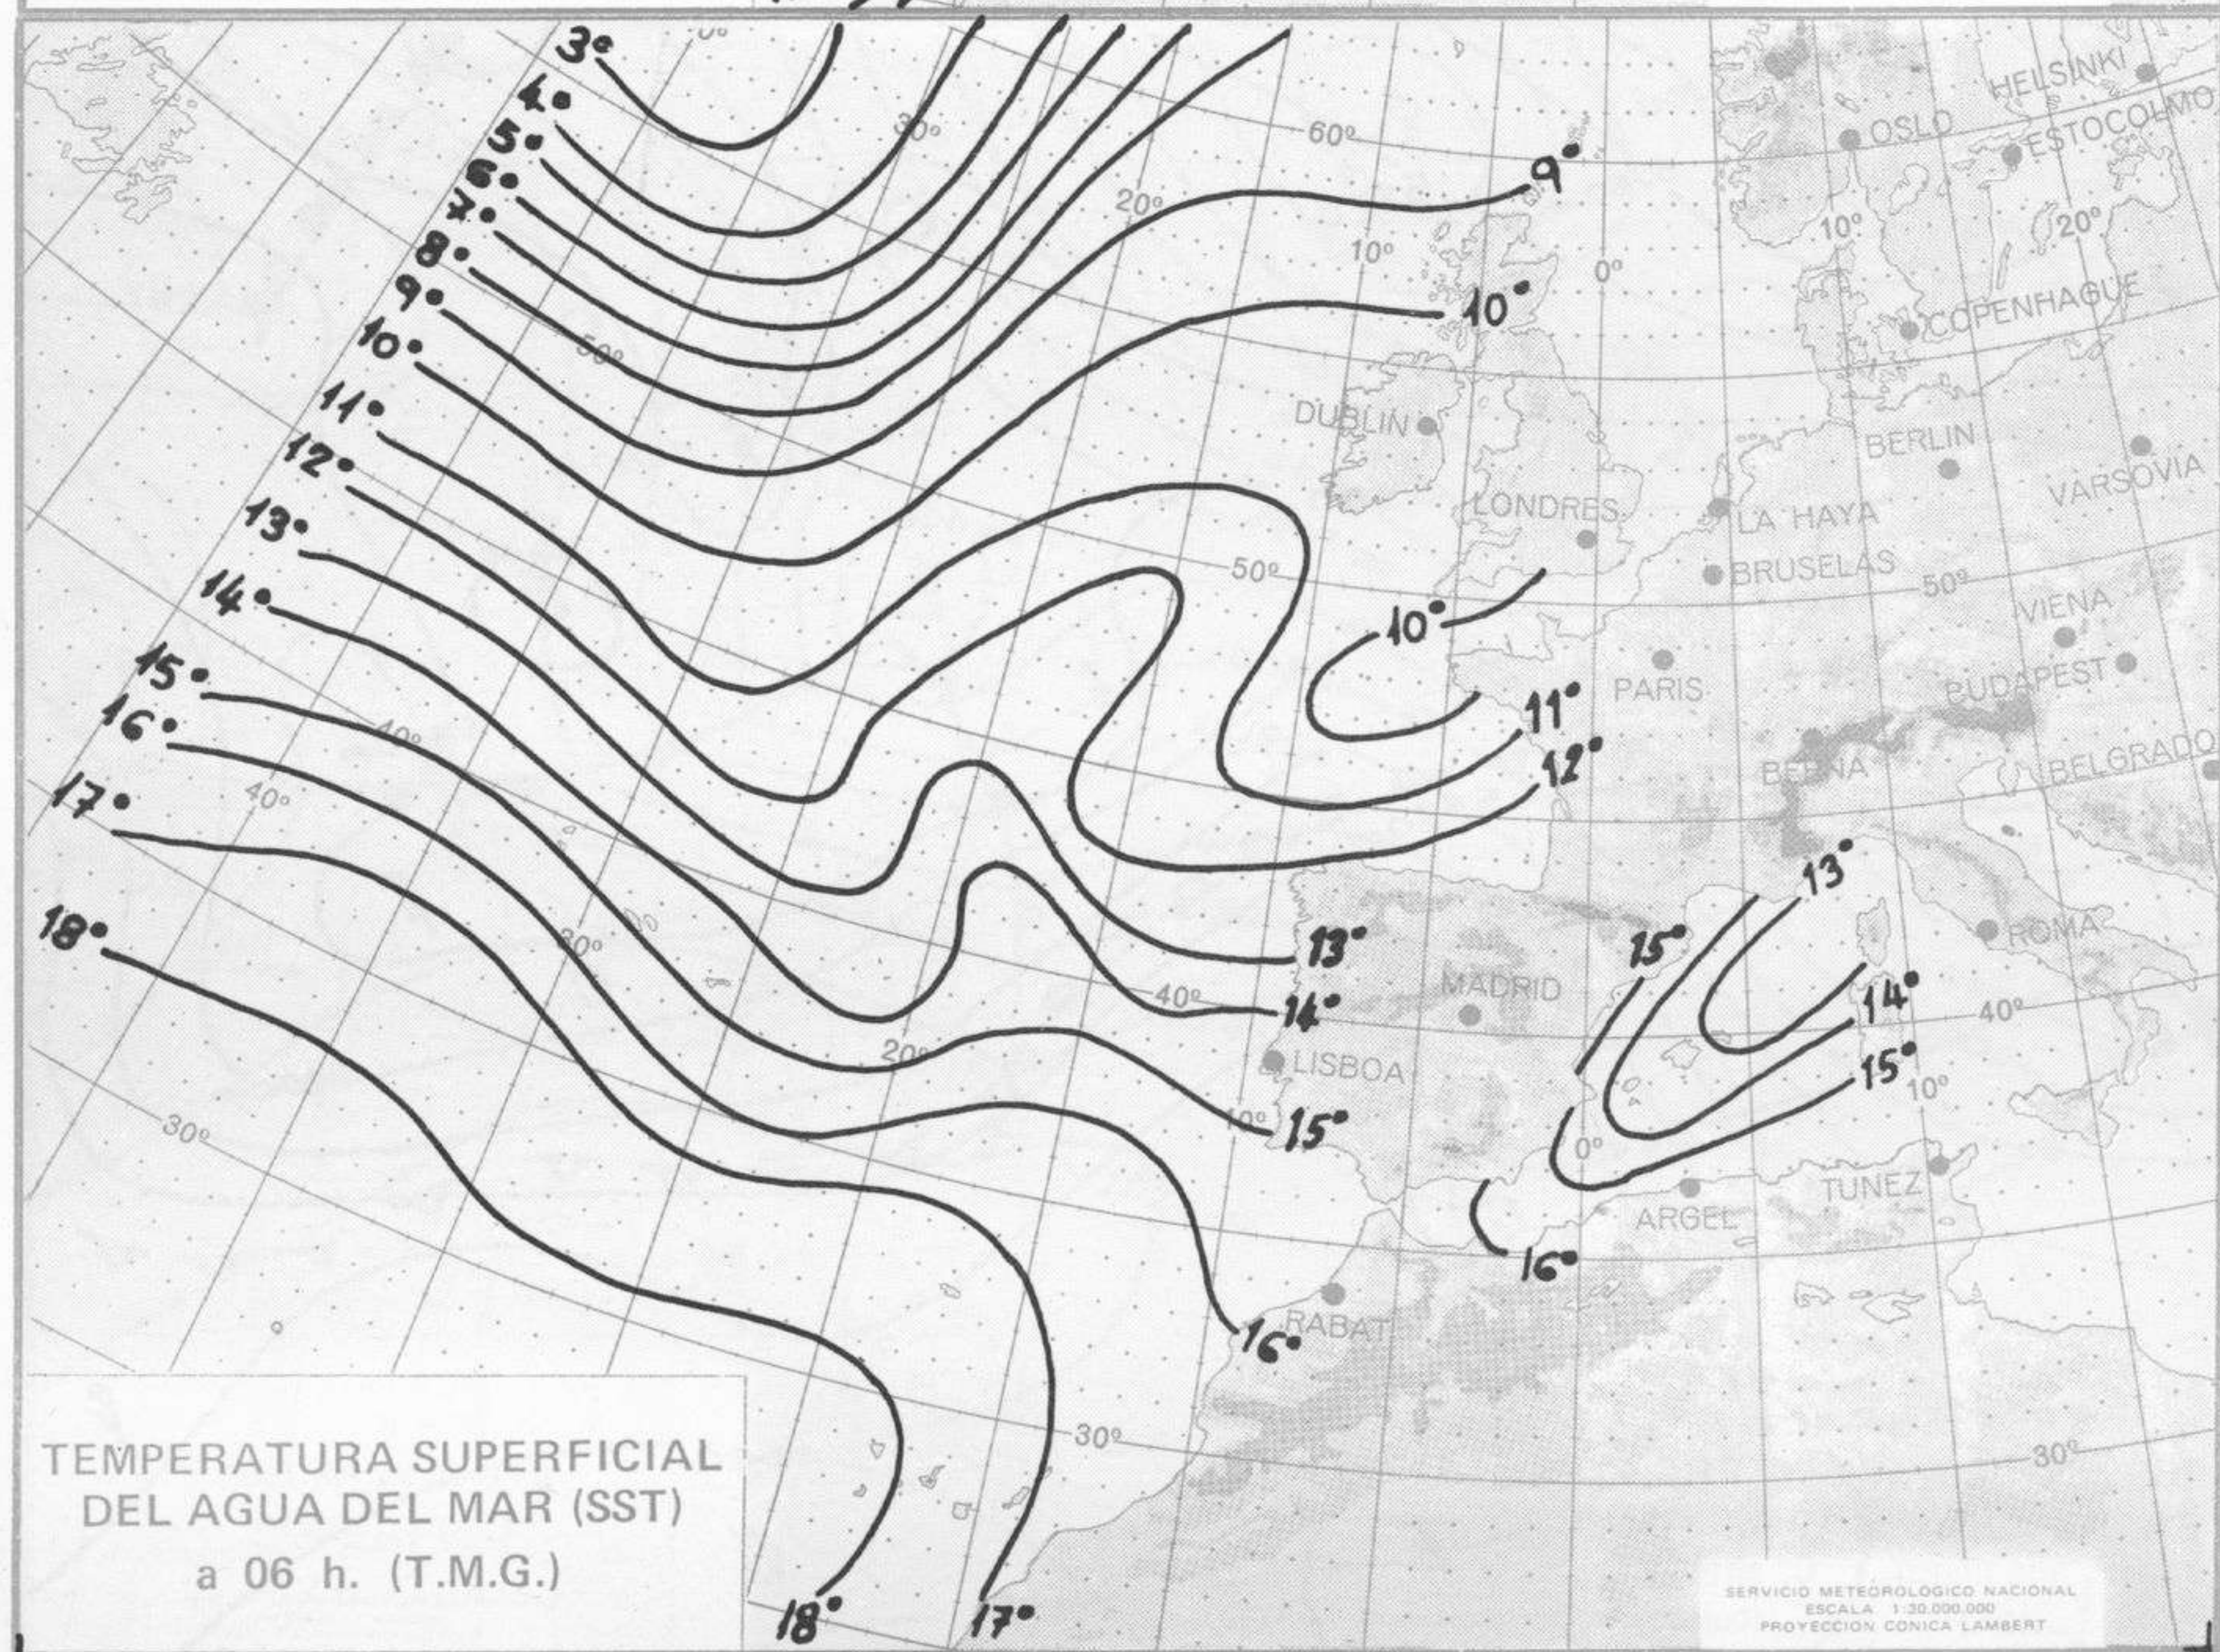

TOPOGRAFIA DE LA SUPERFICIE DE 500 mb. a 12 h. (T.M.G.)

SERVICIO METEOROLOGICO NACIONAL
ESCALA 1:30.000.000
PROYECCION CONICA LAMBERT

ANALISIS EN SUPERFICIE a 12 h. (T.M.G.)

SERVICIO METEOROLOGICO NACIONAL
ESCALA 1:30.000.000
PROYECCION CONICA LAMBERT