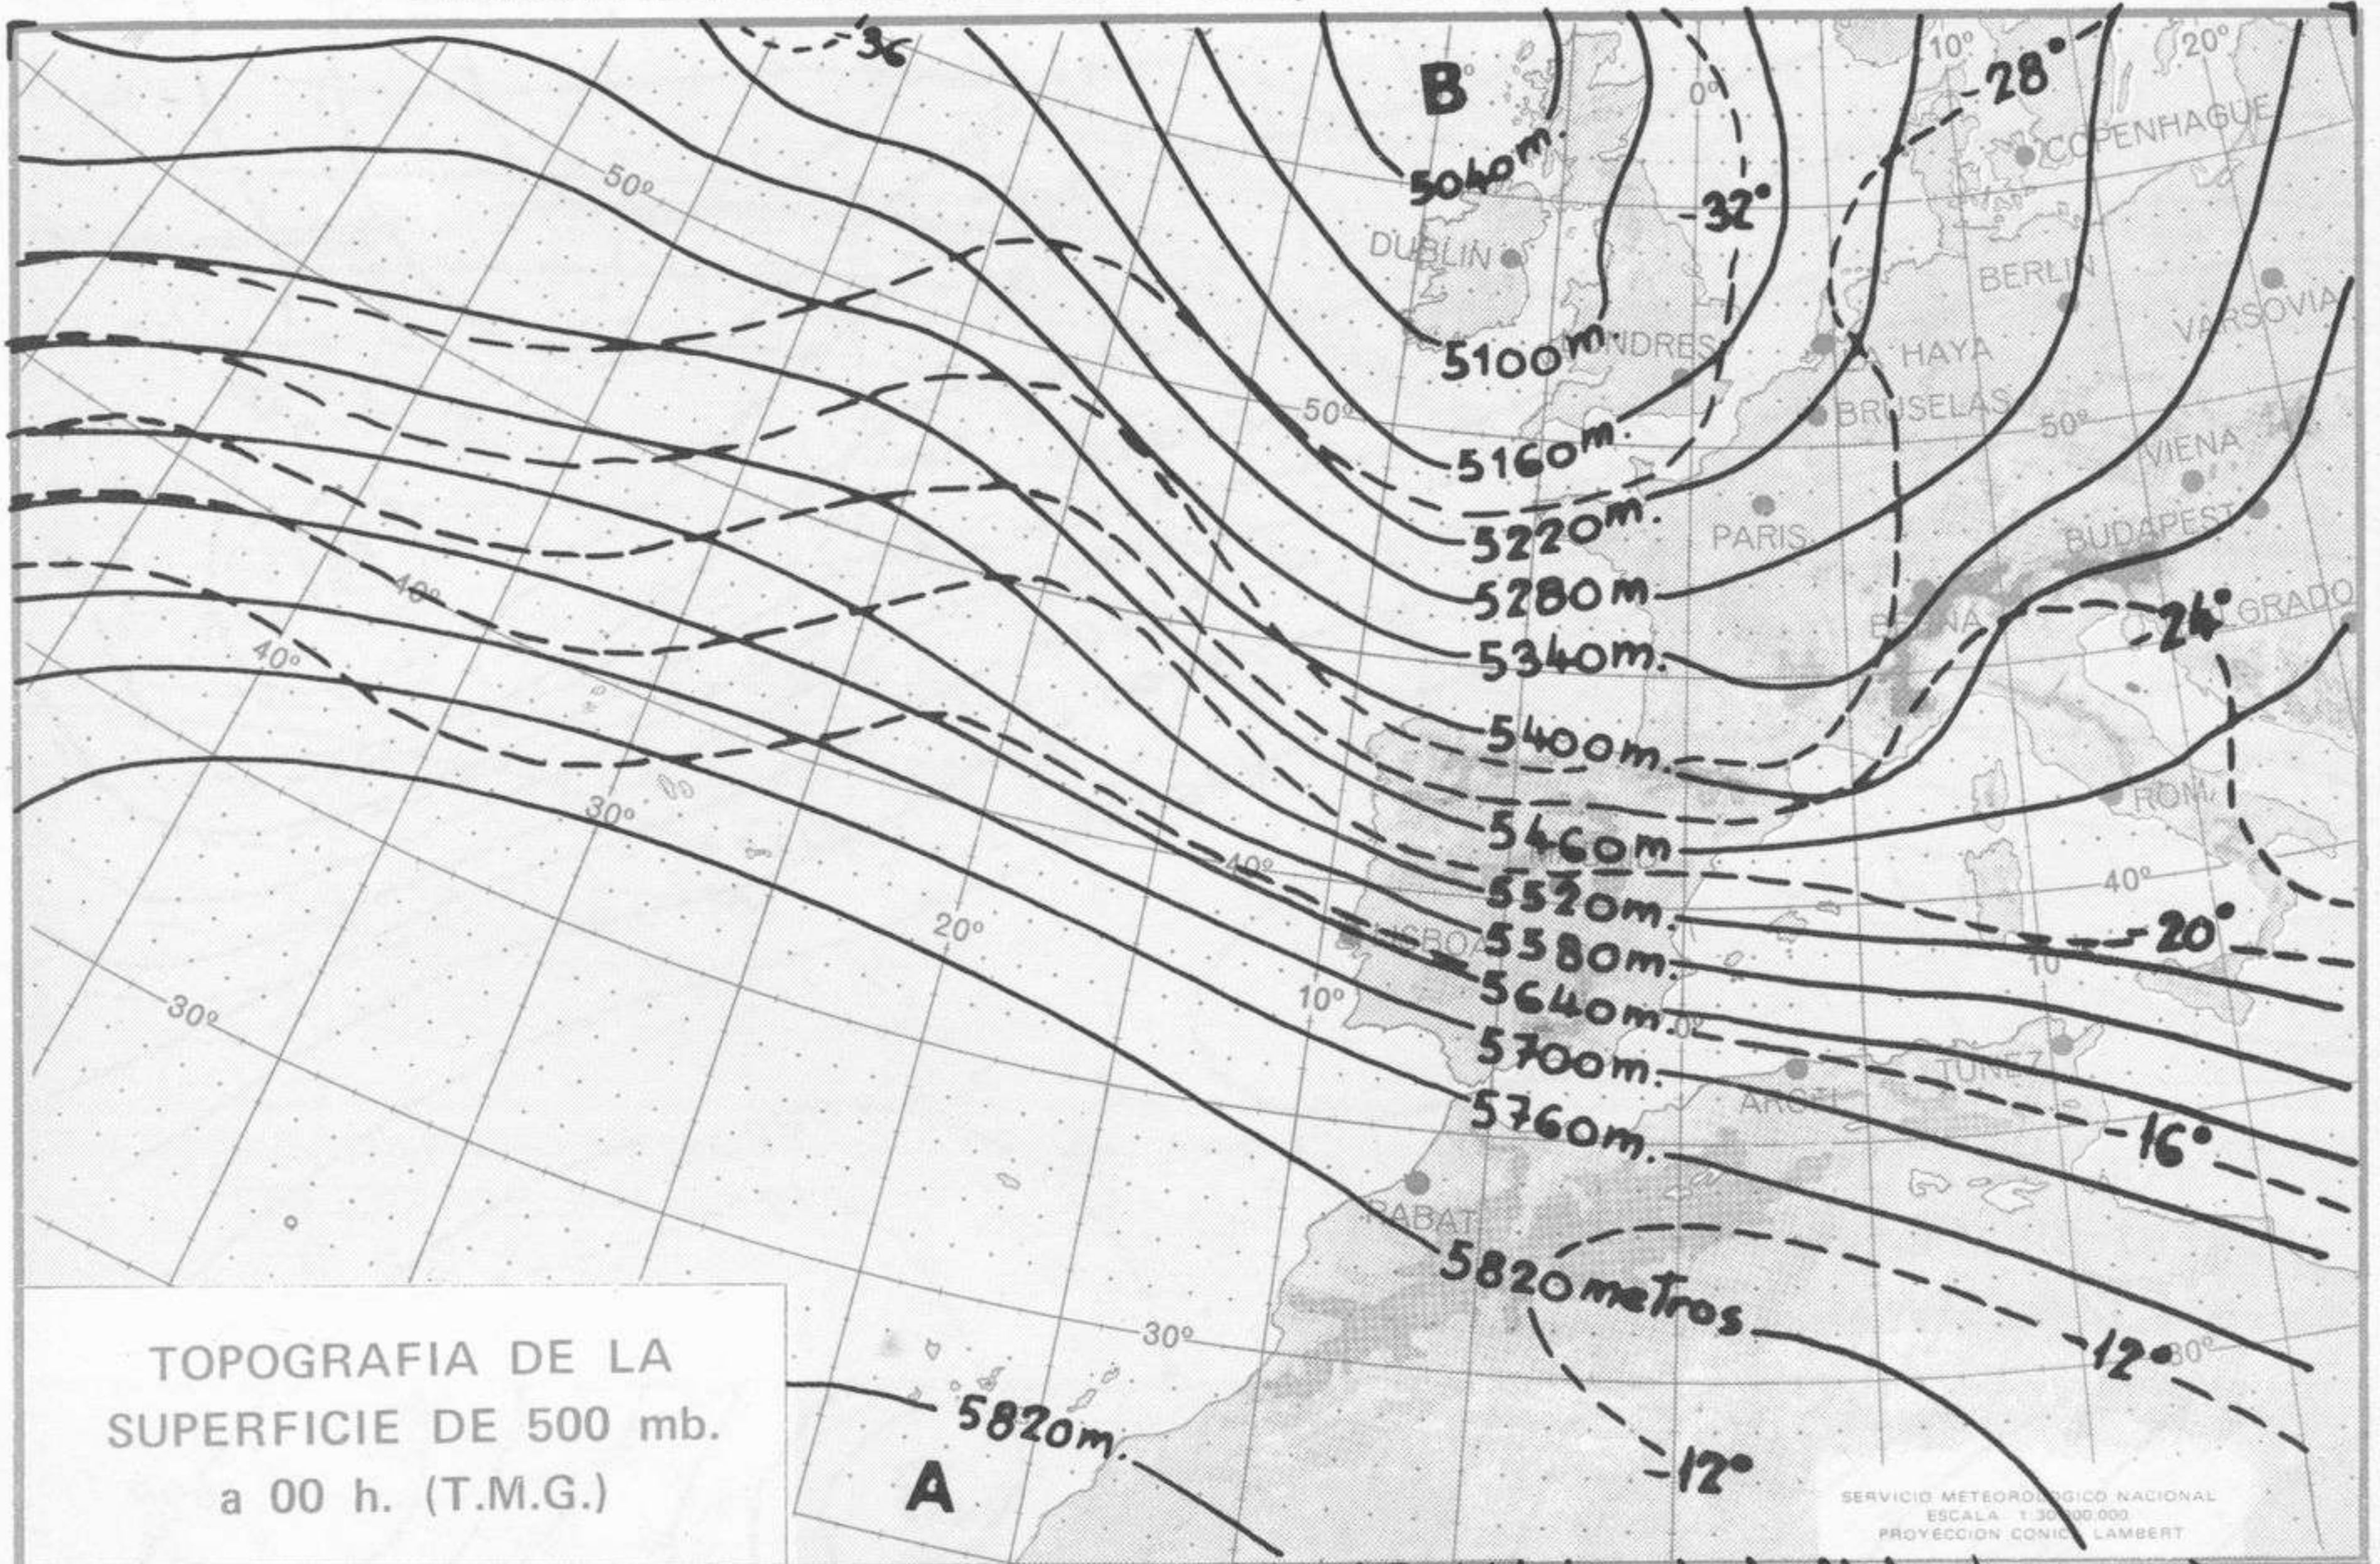

TOPOGRAFIA DE LA SUPERFICIE DE 500 mb. a 12 h. (T.M.G.)

SERVICIO METEOROLOGICO NACIONAL
ESCALA 1:30.000.000
PROYECCION CONICA LAMBERT

ANALISIS EN SUPERFICIE a 12 h. (T.M.G.)

SERVICIO METEOROLOGICO NACIONAL
ESCALA 1:30.000.000
PROYECCION CONICA LAMBERT