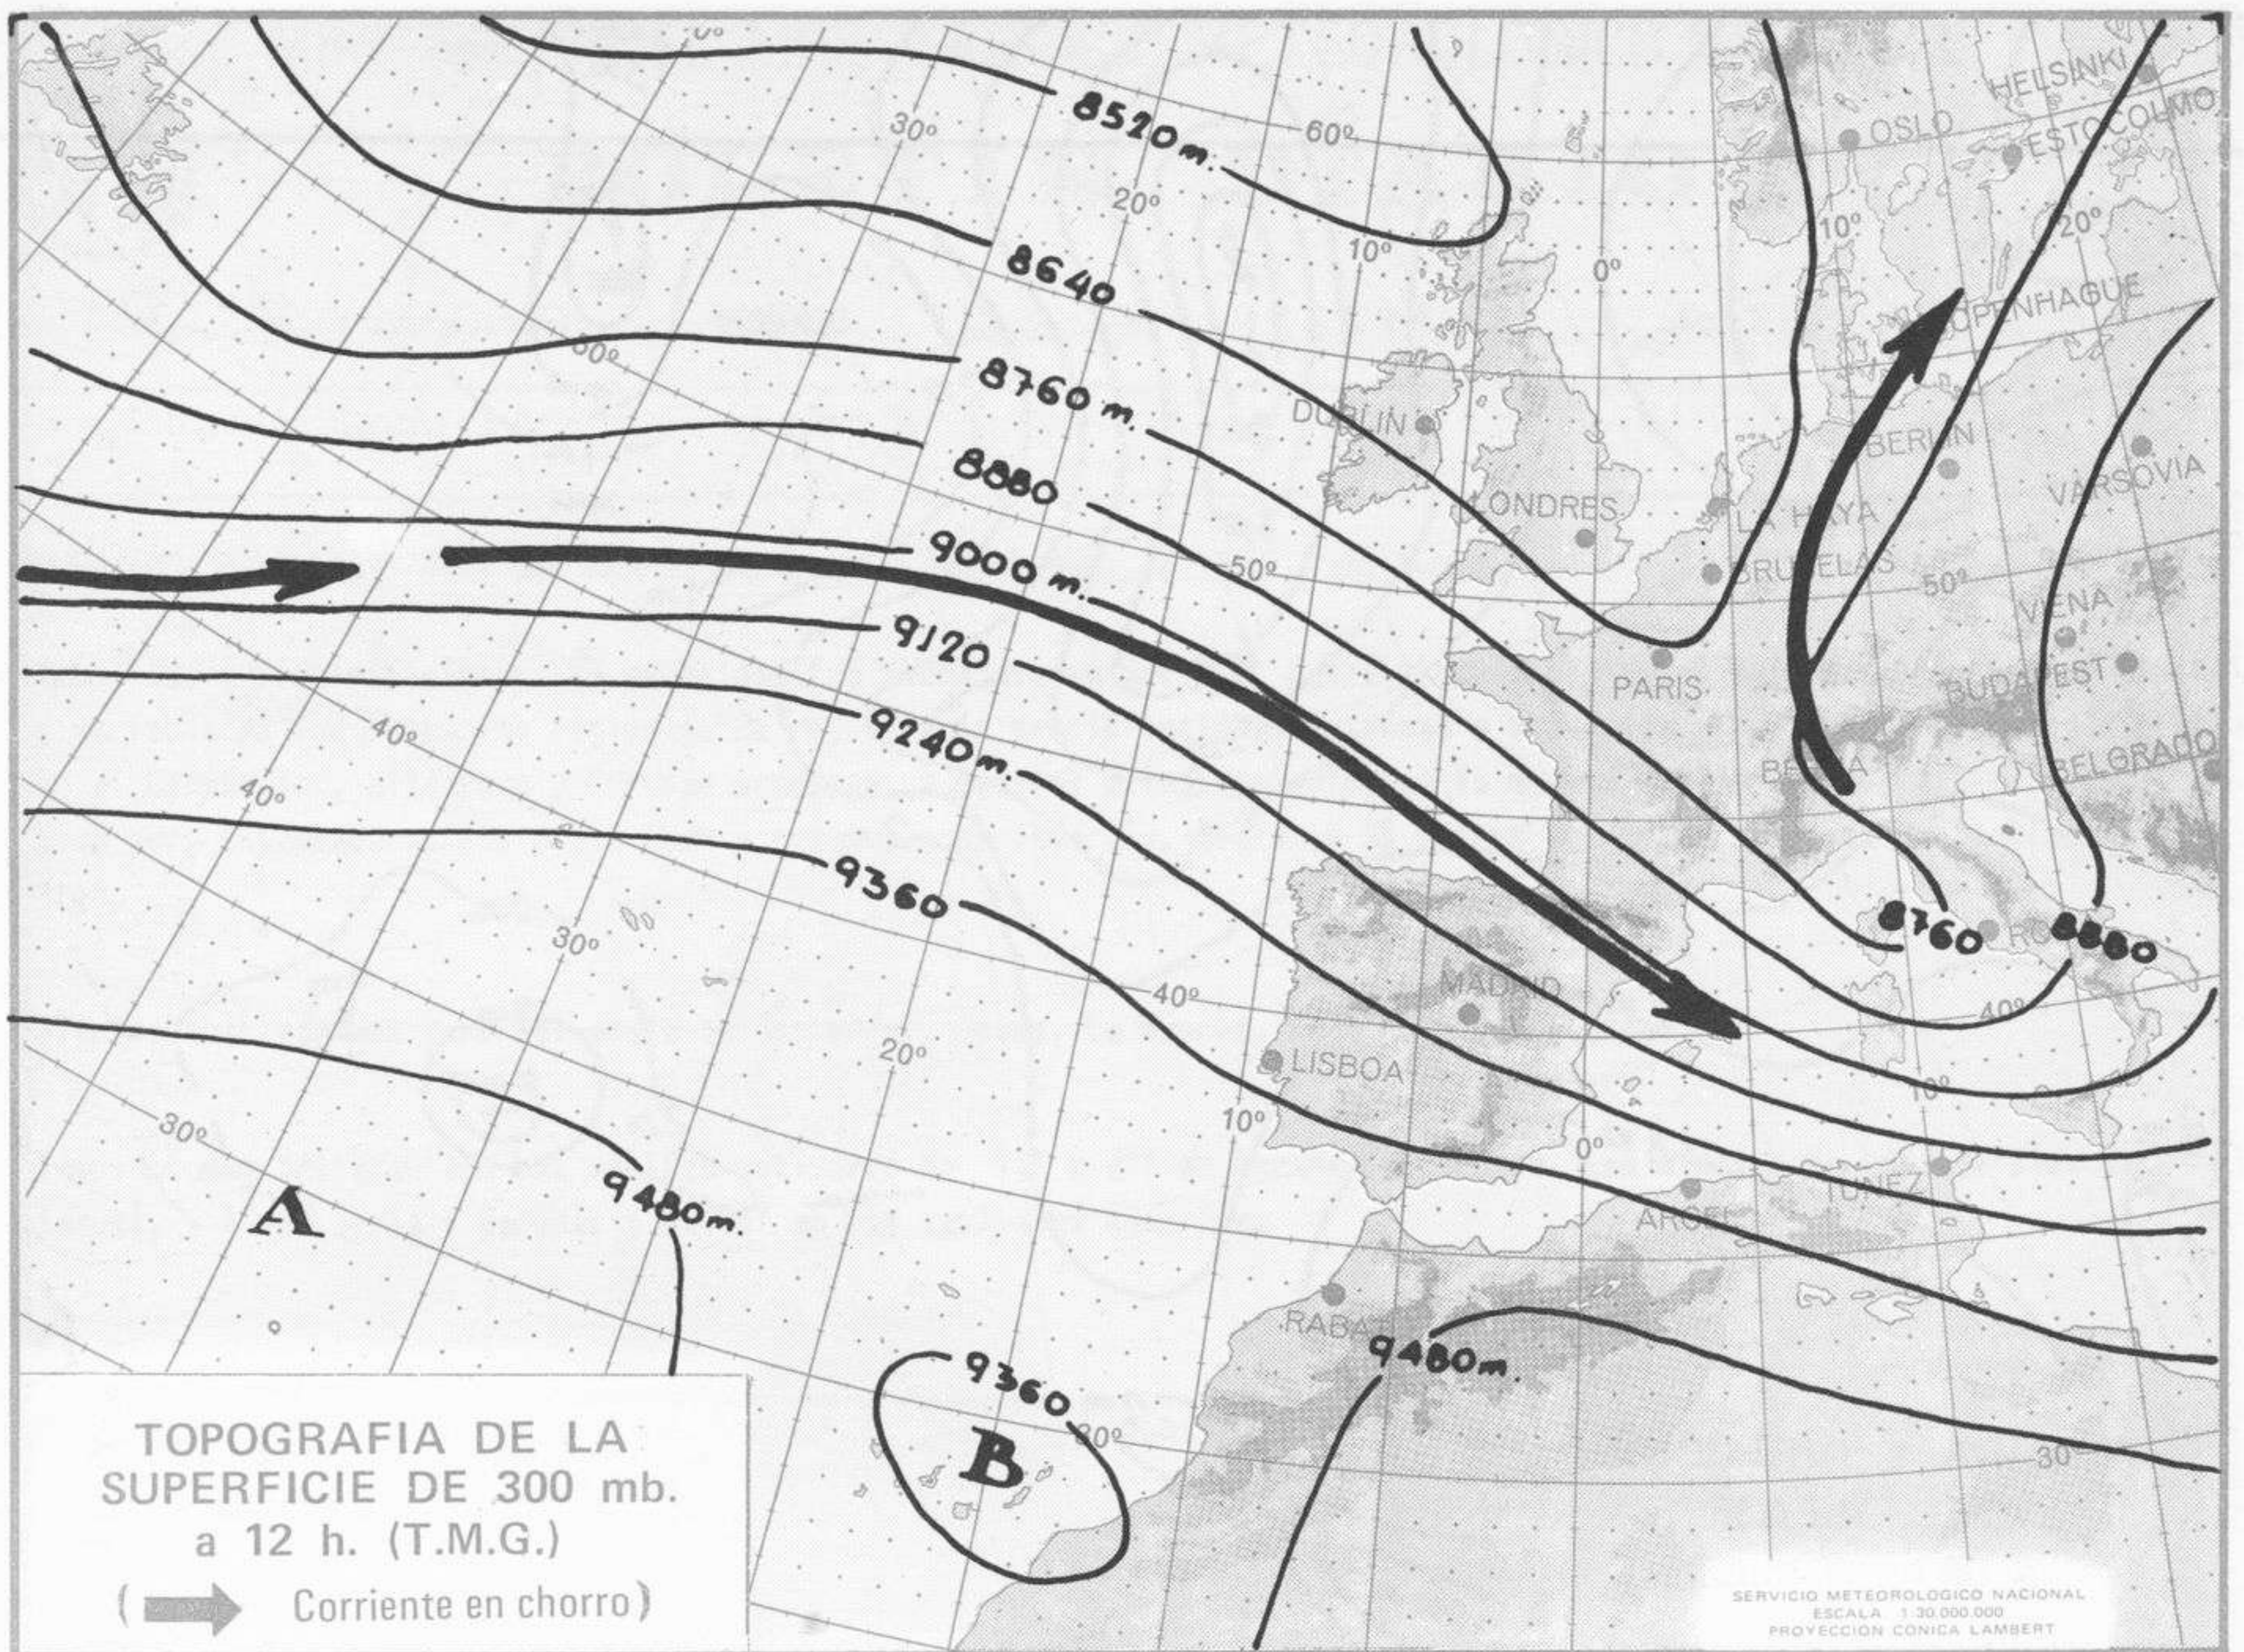

TOPOGRAFIA DE LA SUPERFICIE DE 500 mb. a 12 h. (T.M.G.)

SERVICIO METEOROLOGICO NACIONAL
ESCALA 1:30.000.000
PROYECCION CONICA LAMBERT

ANALISIS EN SUPERFICIE a 12 h. (T.M.G.)

SERVICIO METEOROLOGICO NACIONAL
ESCALA 1:30.000.000
PROYECCION CONICA LAMBERT