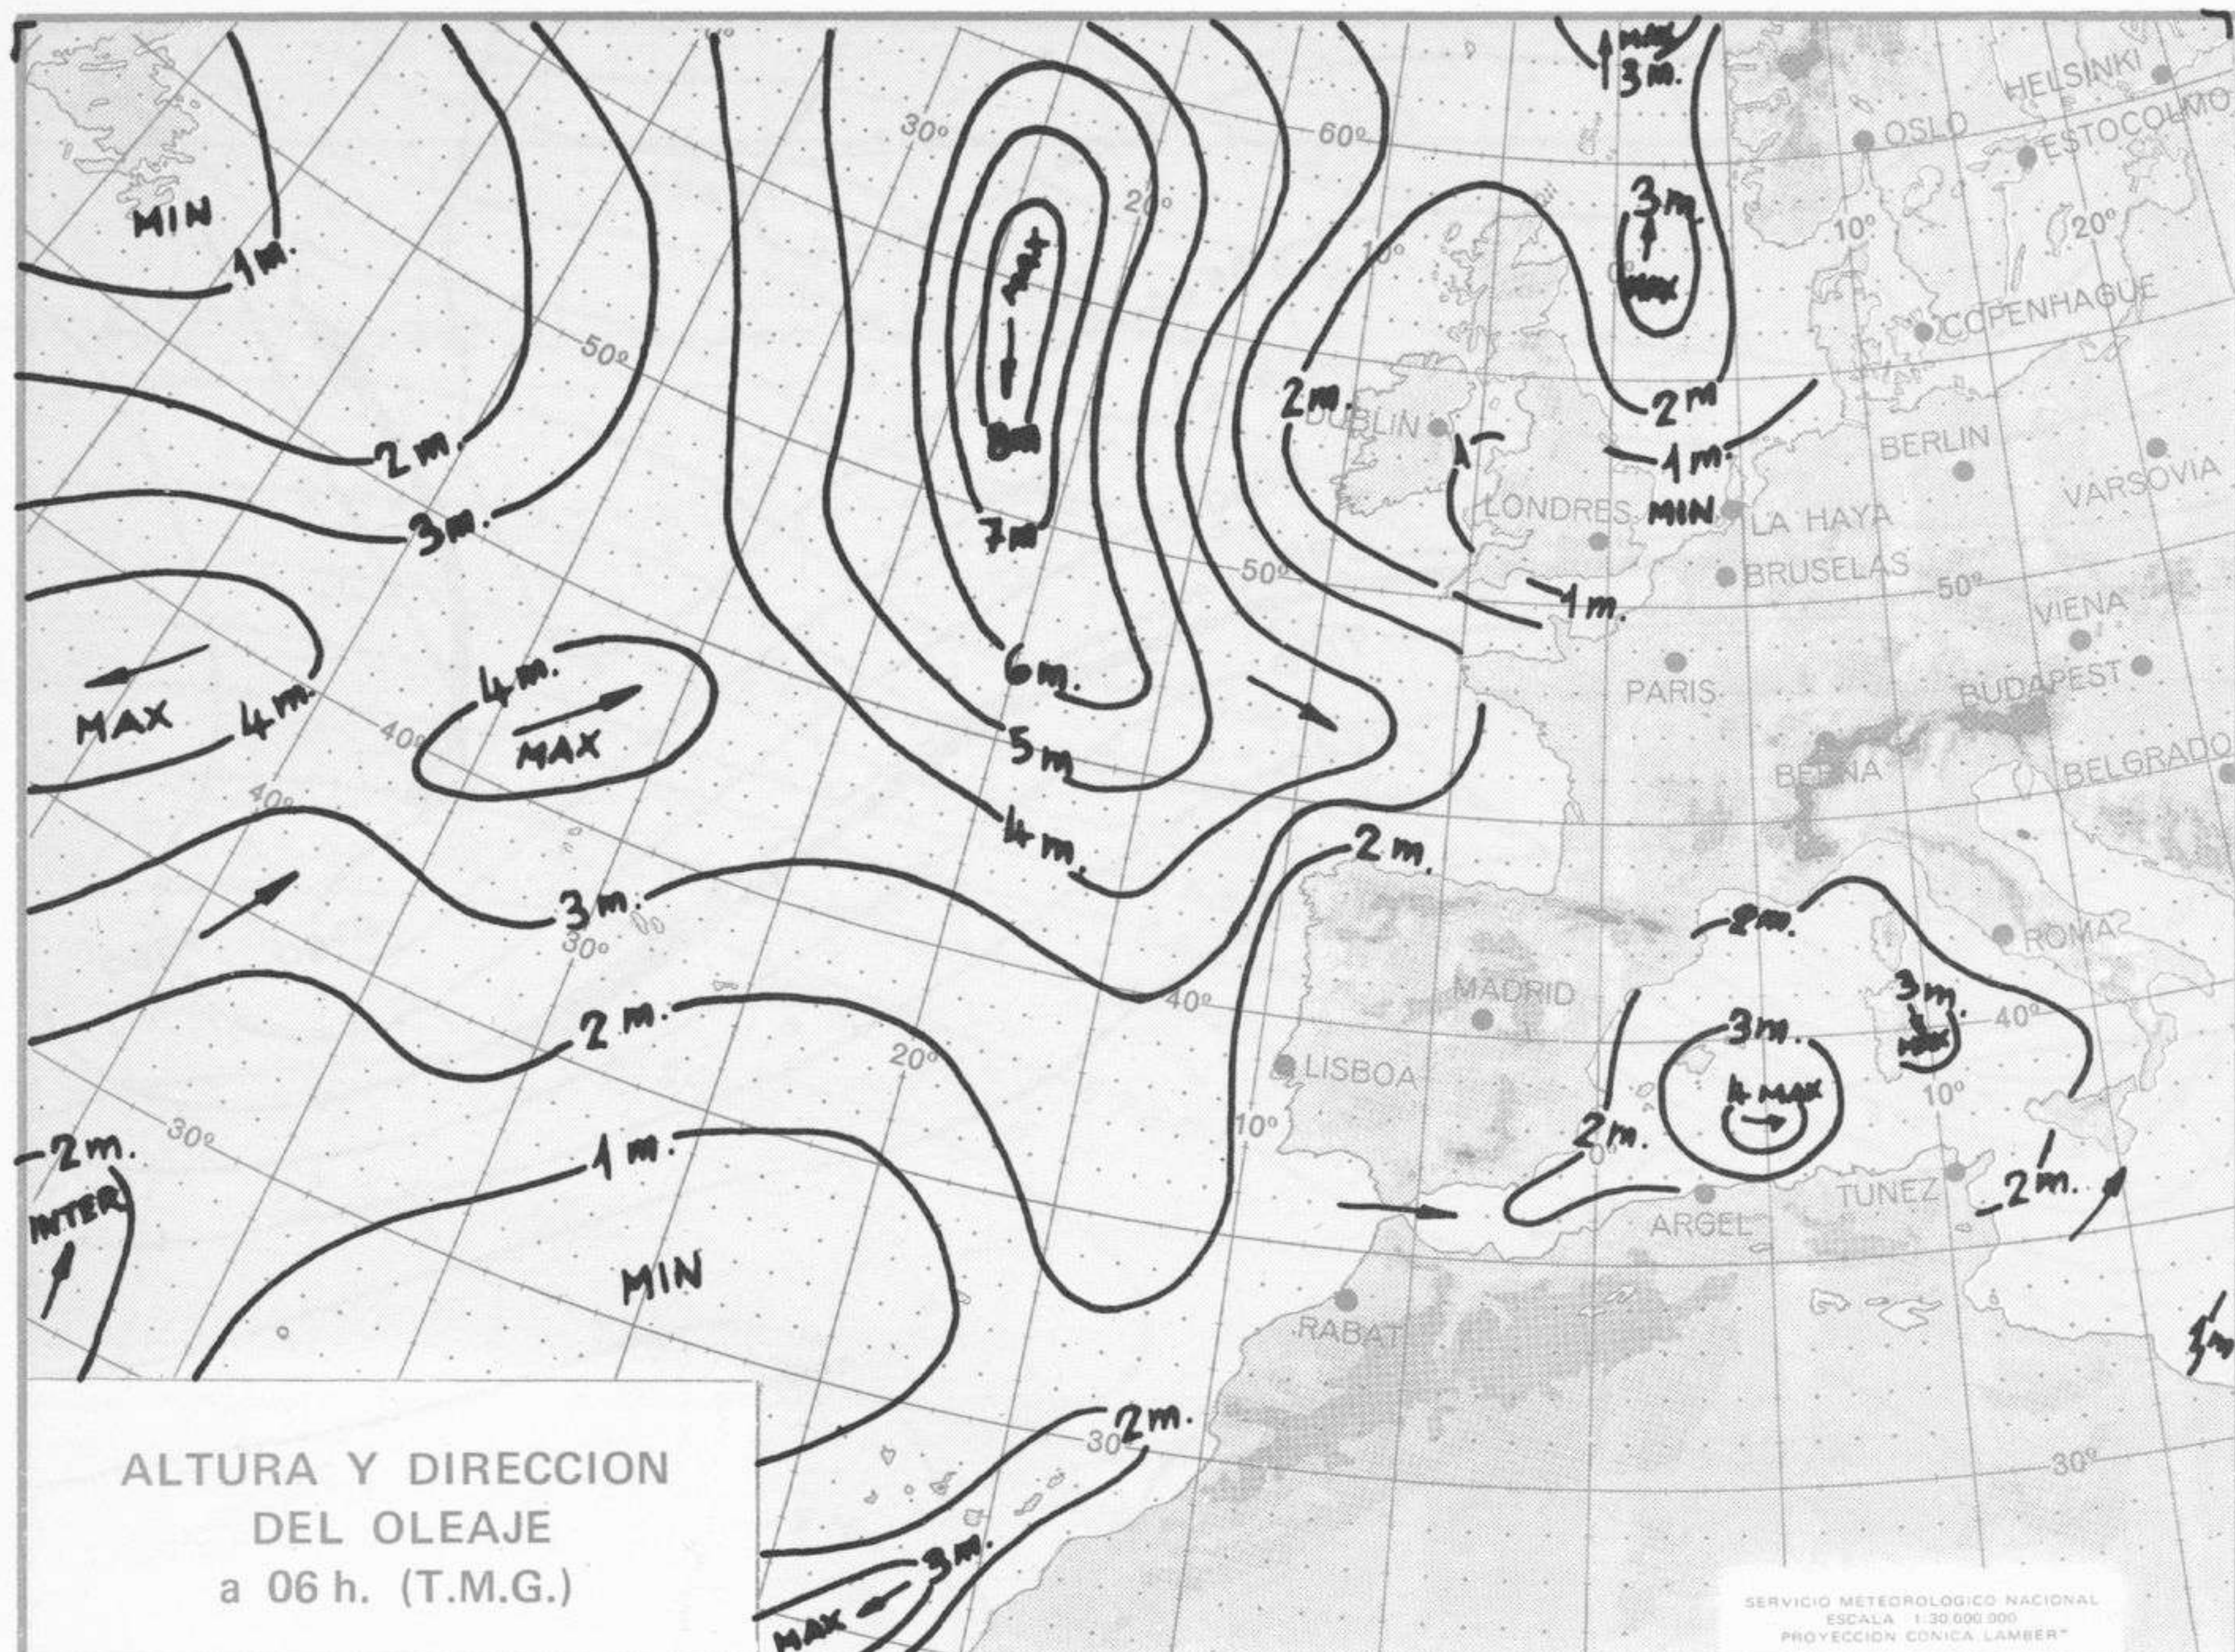

TOPOGRAFIA DE LA SUPERFICIE DE 500 mb. a 12 h. (T.M.G.)

SERVICIO METEOROLOGICO NACIONAL
ESCALA 1:30.000.000
PROYECCION CONICA LAMBERT

ANALISIS EN SUPERFICIE a 12 h. (T.M.G.)

SERVICIO METEOROLOGICO NACIONAL
ESCALA 1:30.000.000
PROYECCION CONICA LAMBERT