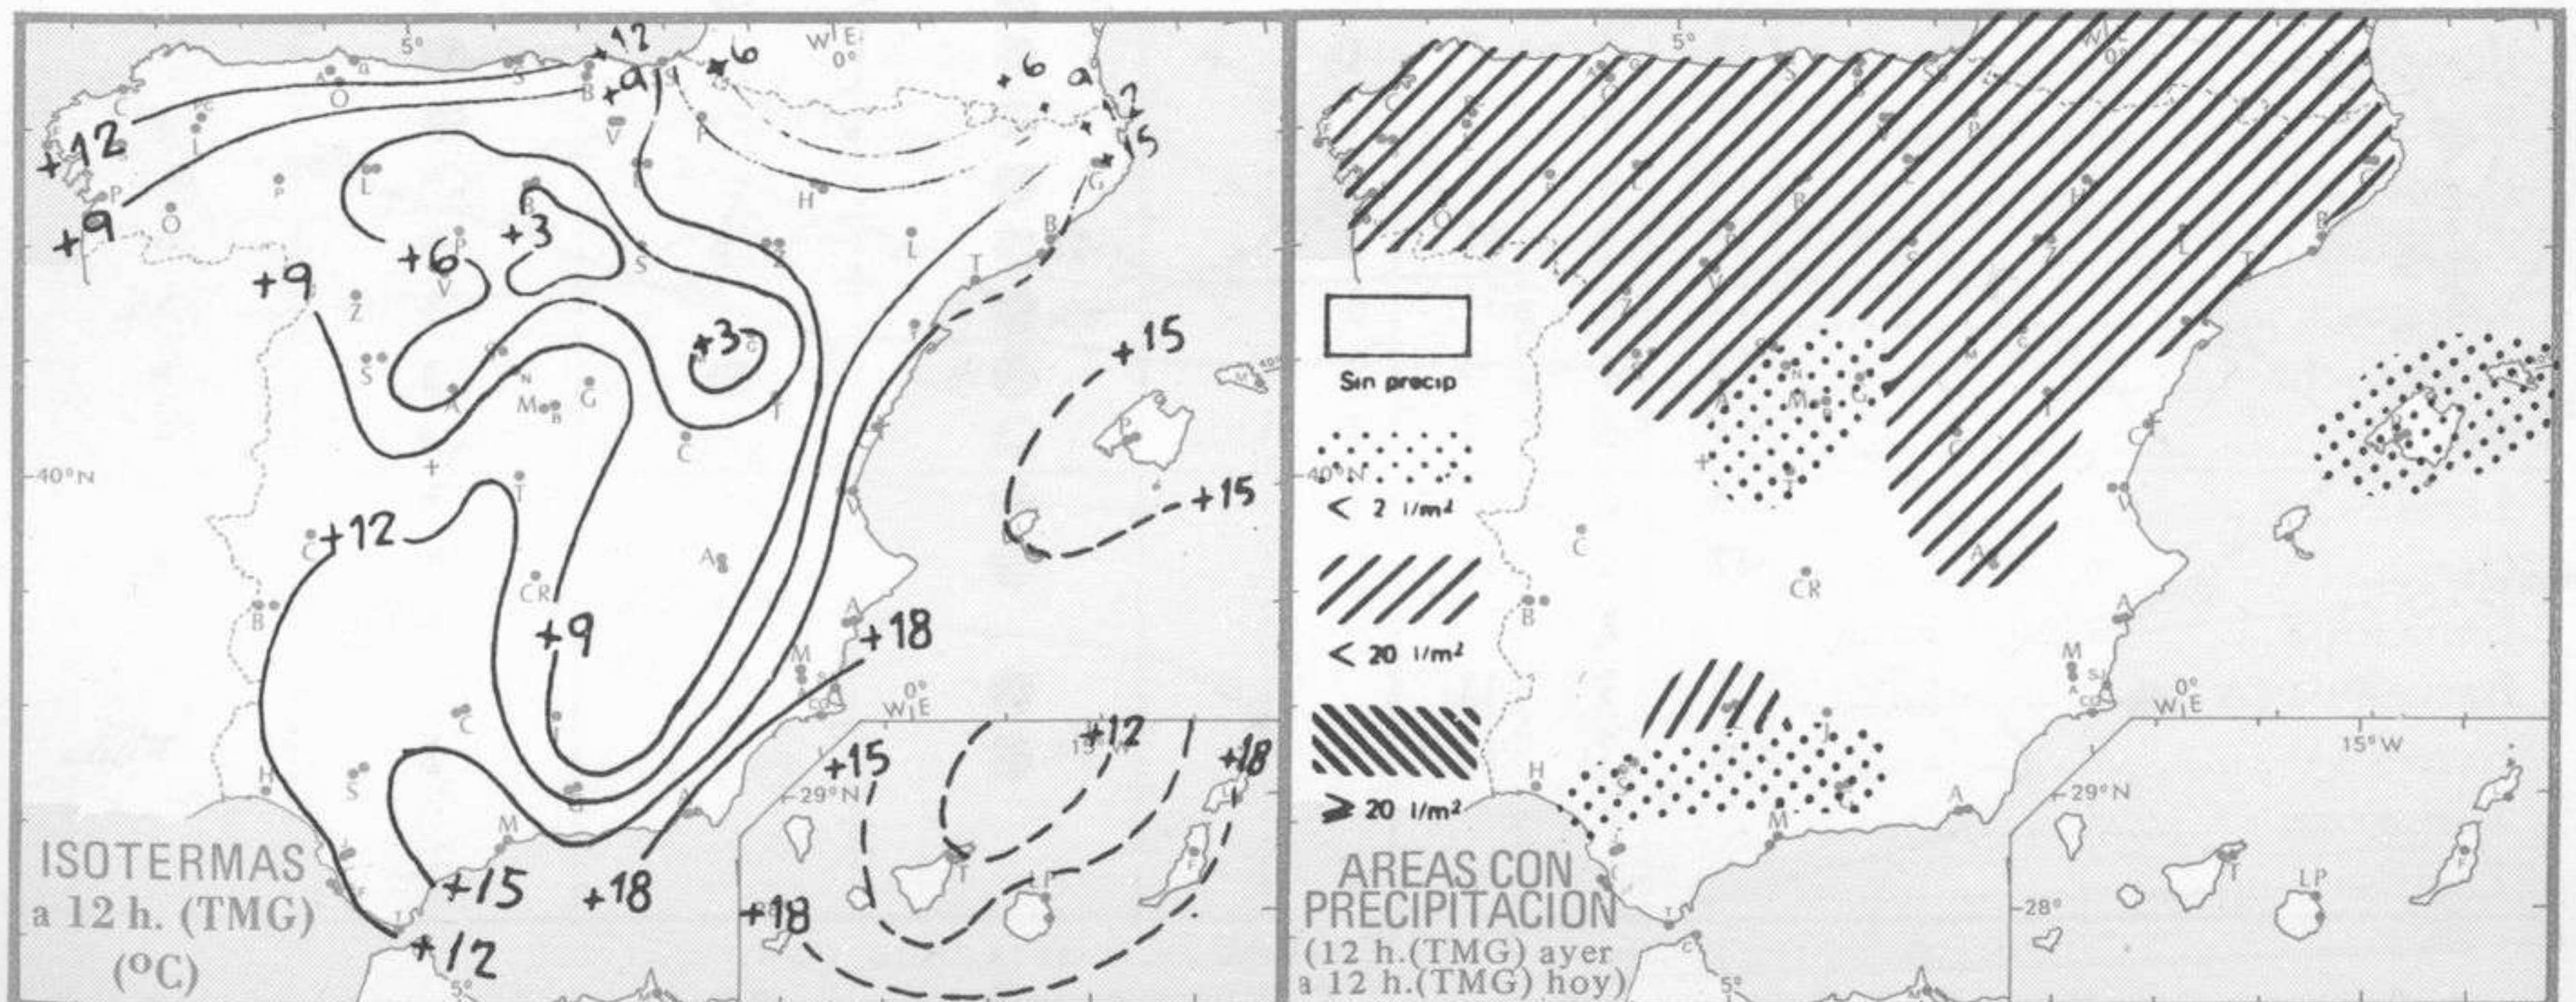

Vientos fuertes: Ayer se registraron del suroeste en Extremadura, La Mancha, Vizcaya y puntos del Duero y del Guadalquivir hoy han sido fuertes del noroeste en Baleares y puntos de Cataluña, Levante y La Mancha.

Temperaturas destacables: Han sido altas en toda España, registrándose la máxima en Castellón con 22°. En las capitales Canarias fueron de 19°. Las mínimas de hoy, han sido de 0° en Avila, León y Soria y 15° en Canarias. En los observatorios de montaña destaca La Molina con 7 grados bajo cero, Candanchó con 5° bajo cero y en Navacerrada con 4° bajo cero.

PRONOSTICO PARA MAÑANA:

Nubosidad abundante con chubascos en Galicia y Cantábrico. Nubosidad variable con chubascos dispersos en el Duero y Sistema Central. Parcialmente nuboso en el Centro, Aragón y Andalucía. Poco nuboso en el área mediterránea. Disminución de la intensidad del viento.

TENDENCIA PARA LOS DIAS 14 Y 15.

Día 14: Intensificación de los chubascos en Galicia y posteriormente en Cantábrico y Duero. Aumento de la nubosidad en el Centro y Aragón. En las demás regiones poco nuboso. Día 15: Mejoría en todas las regiones. Solo ocasionalmente puede producirse algún chubasco en Galicia y Cantábrico.