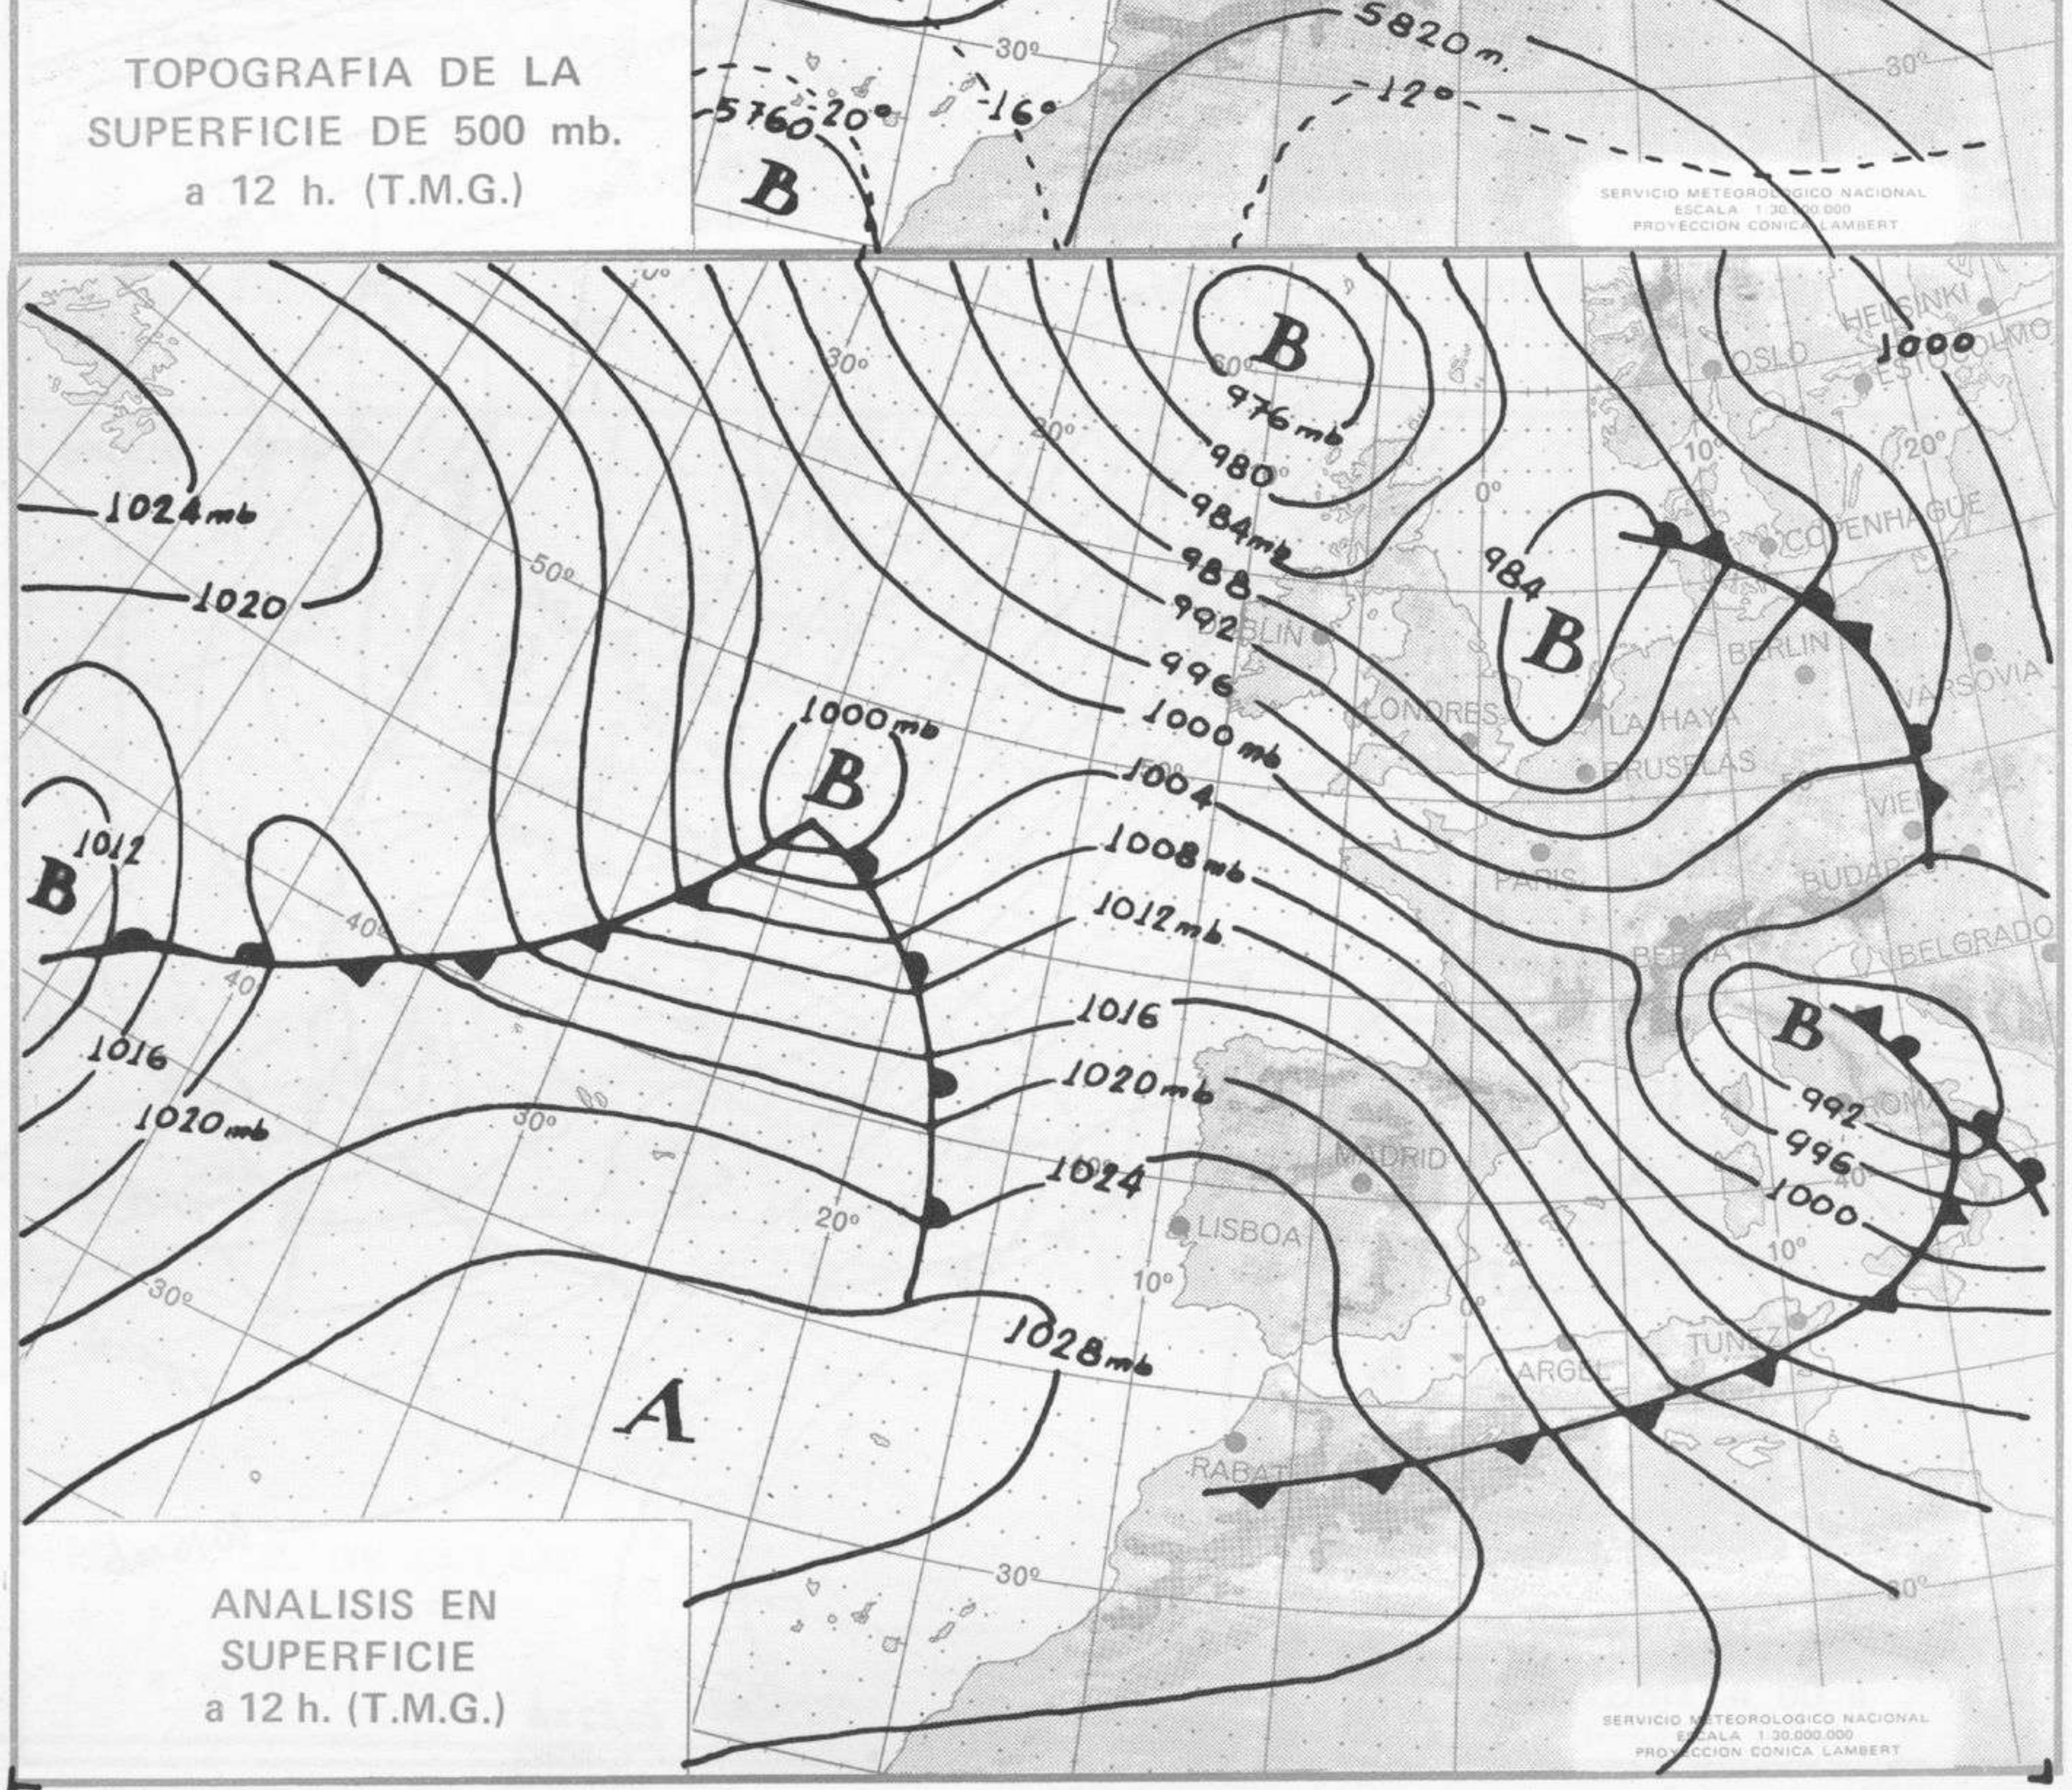

TOPOGRAFIA DE LA SUPERFICIE DE 500 mb. a 12 h. (T.M.G.)

SERVICIO METEOROLOGICO NACIONAL
ESCALA 1:30.000.000
PROYECCION CONICA LAMBERT

ANALISIS EN SUPERFICIE a 12 h. (T.M.G.)

SERVICIO METEOROLOGICO NACIONAL
ESCALA 1:30.000.000
PROYECCION CONICA LAMBERT