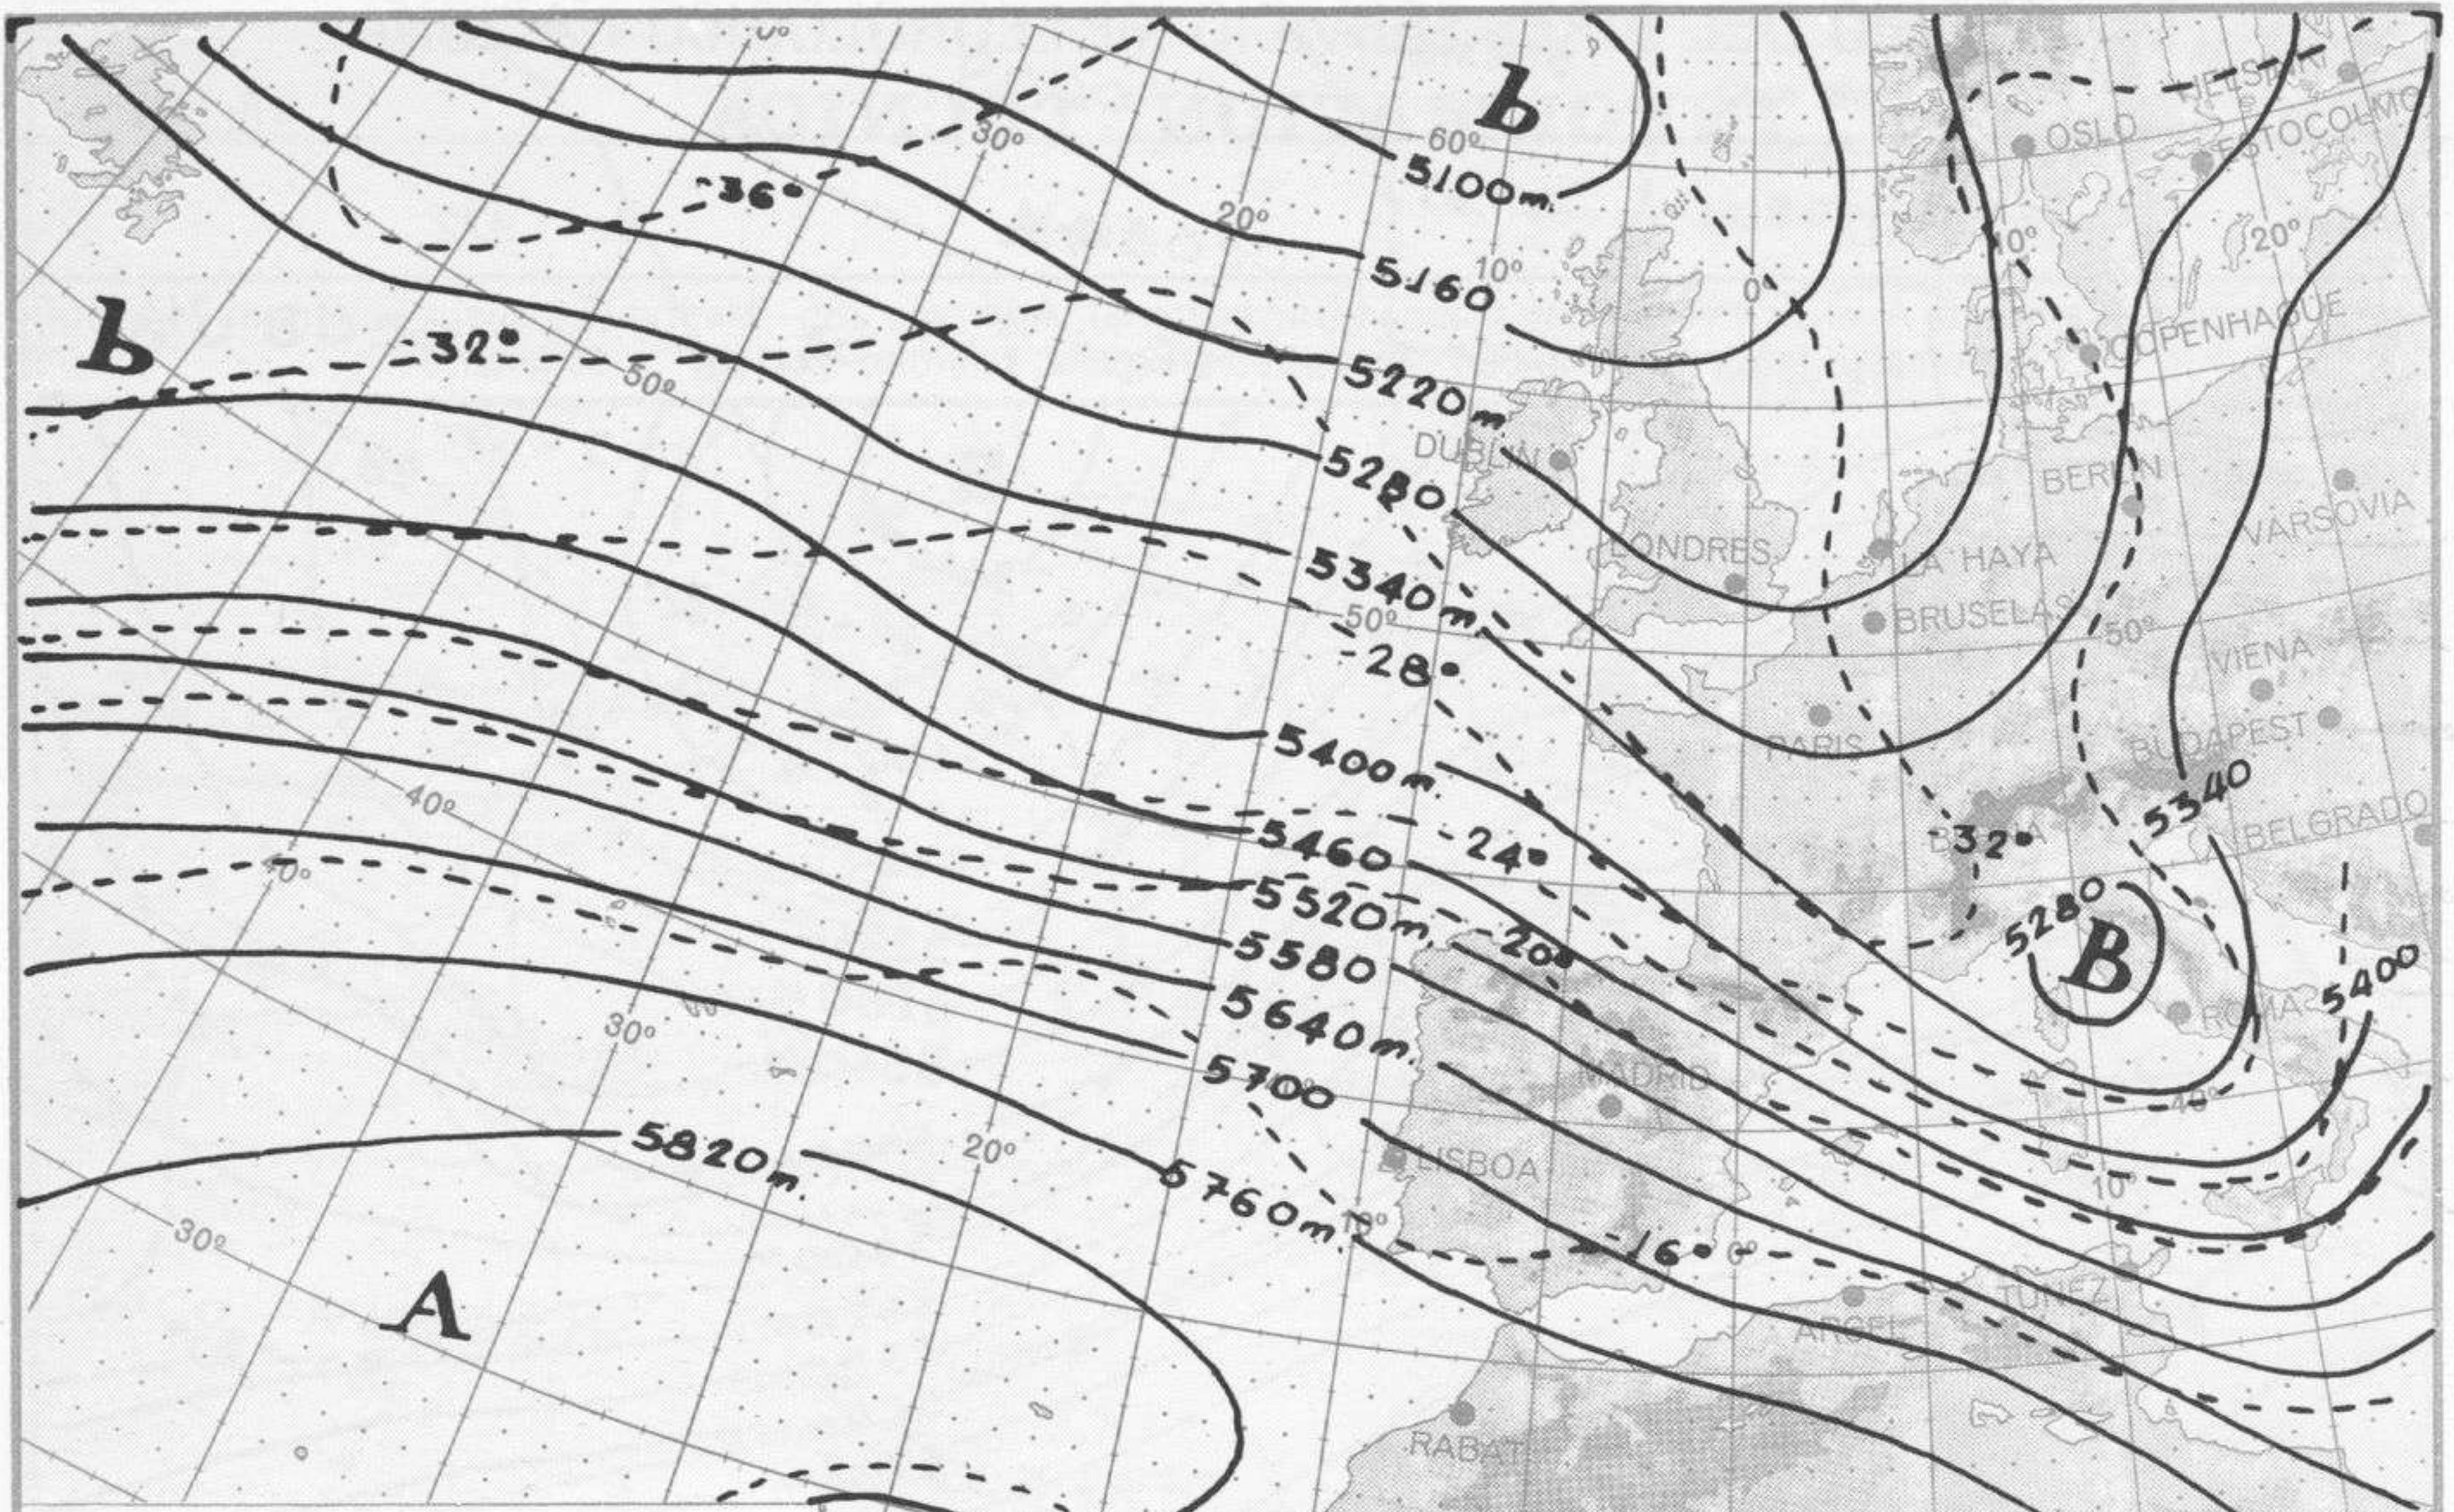

TOPOGRAFIA DE LA SUPERFICIE DE 500 mb. a 12 h. (T.M.G.)

SERVICIO METEOROLOGICO NACIONAL
ESCALA 1:30.000.000
PROYECCION CONICA LAMBERT

ANALISIS EN SUPERFICIE a 12 h. (T.M.G.)

SERVICIO METEOROLOGICO NACIONAL
ESCALA 1:30.000.000
PROYECCION CONICA LAMBERT