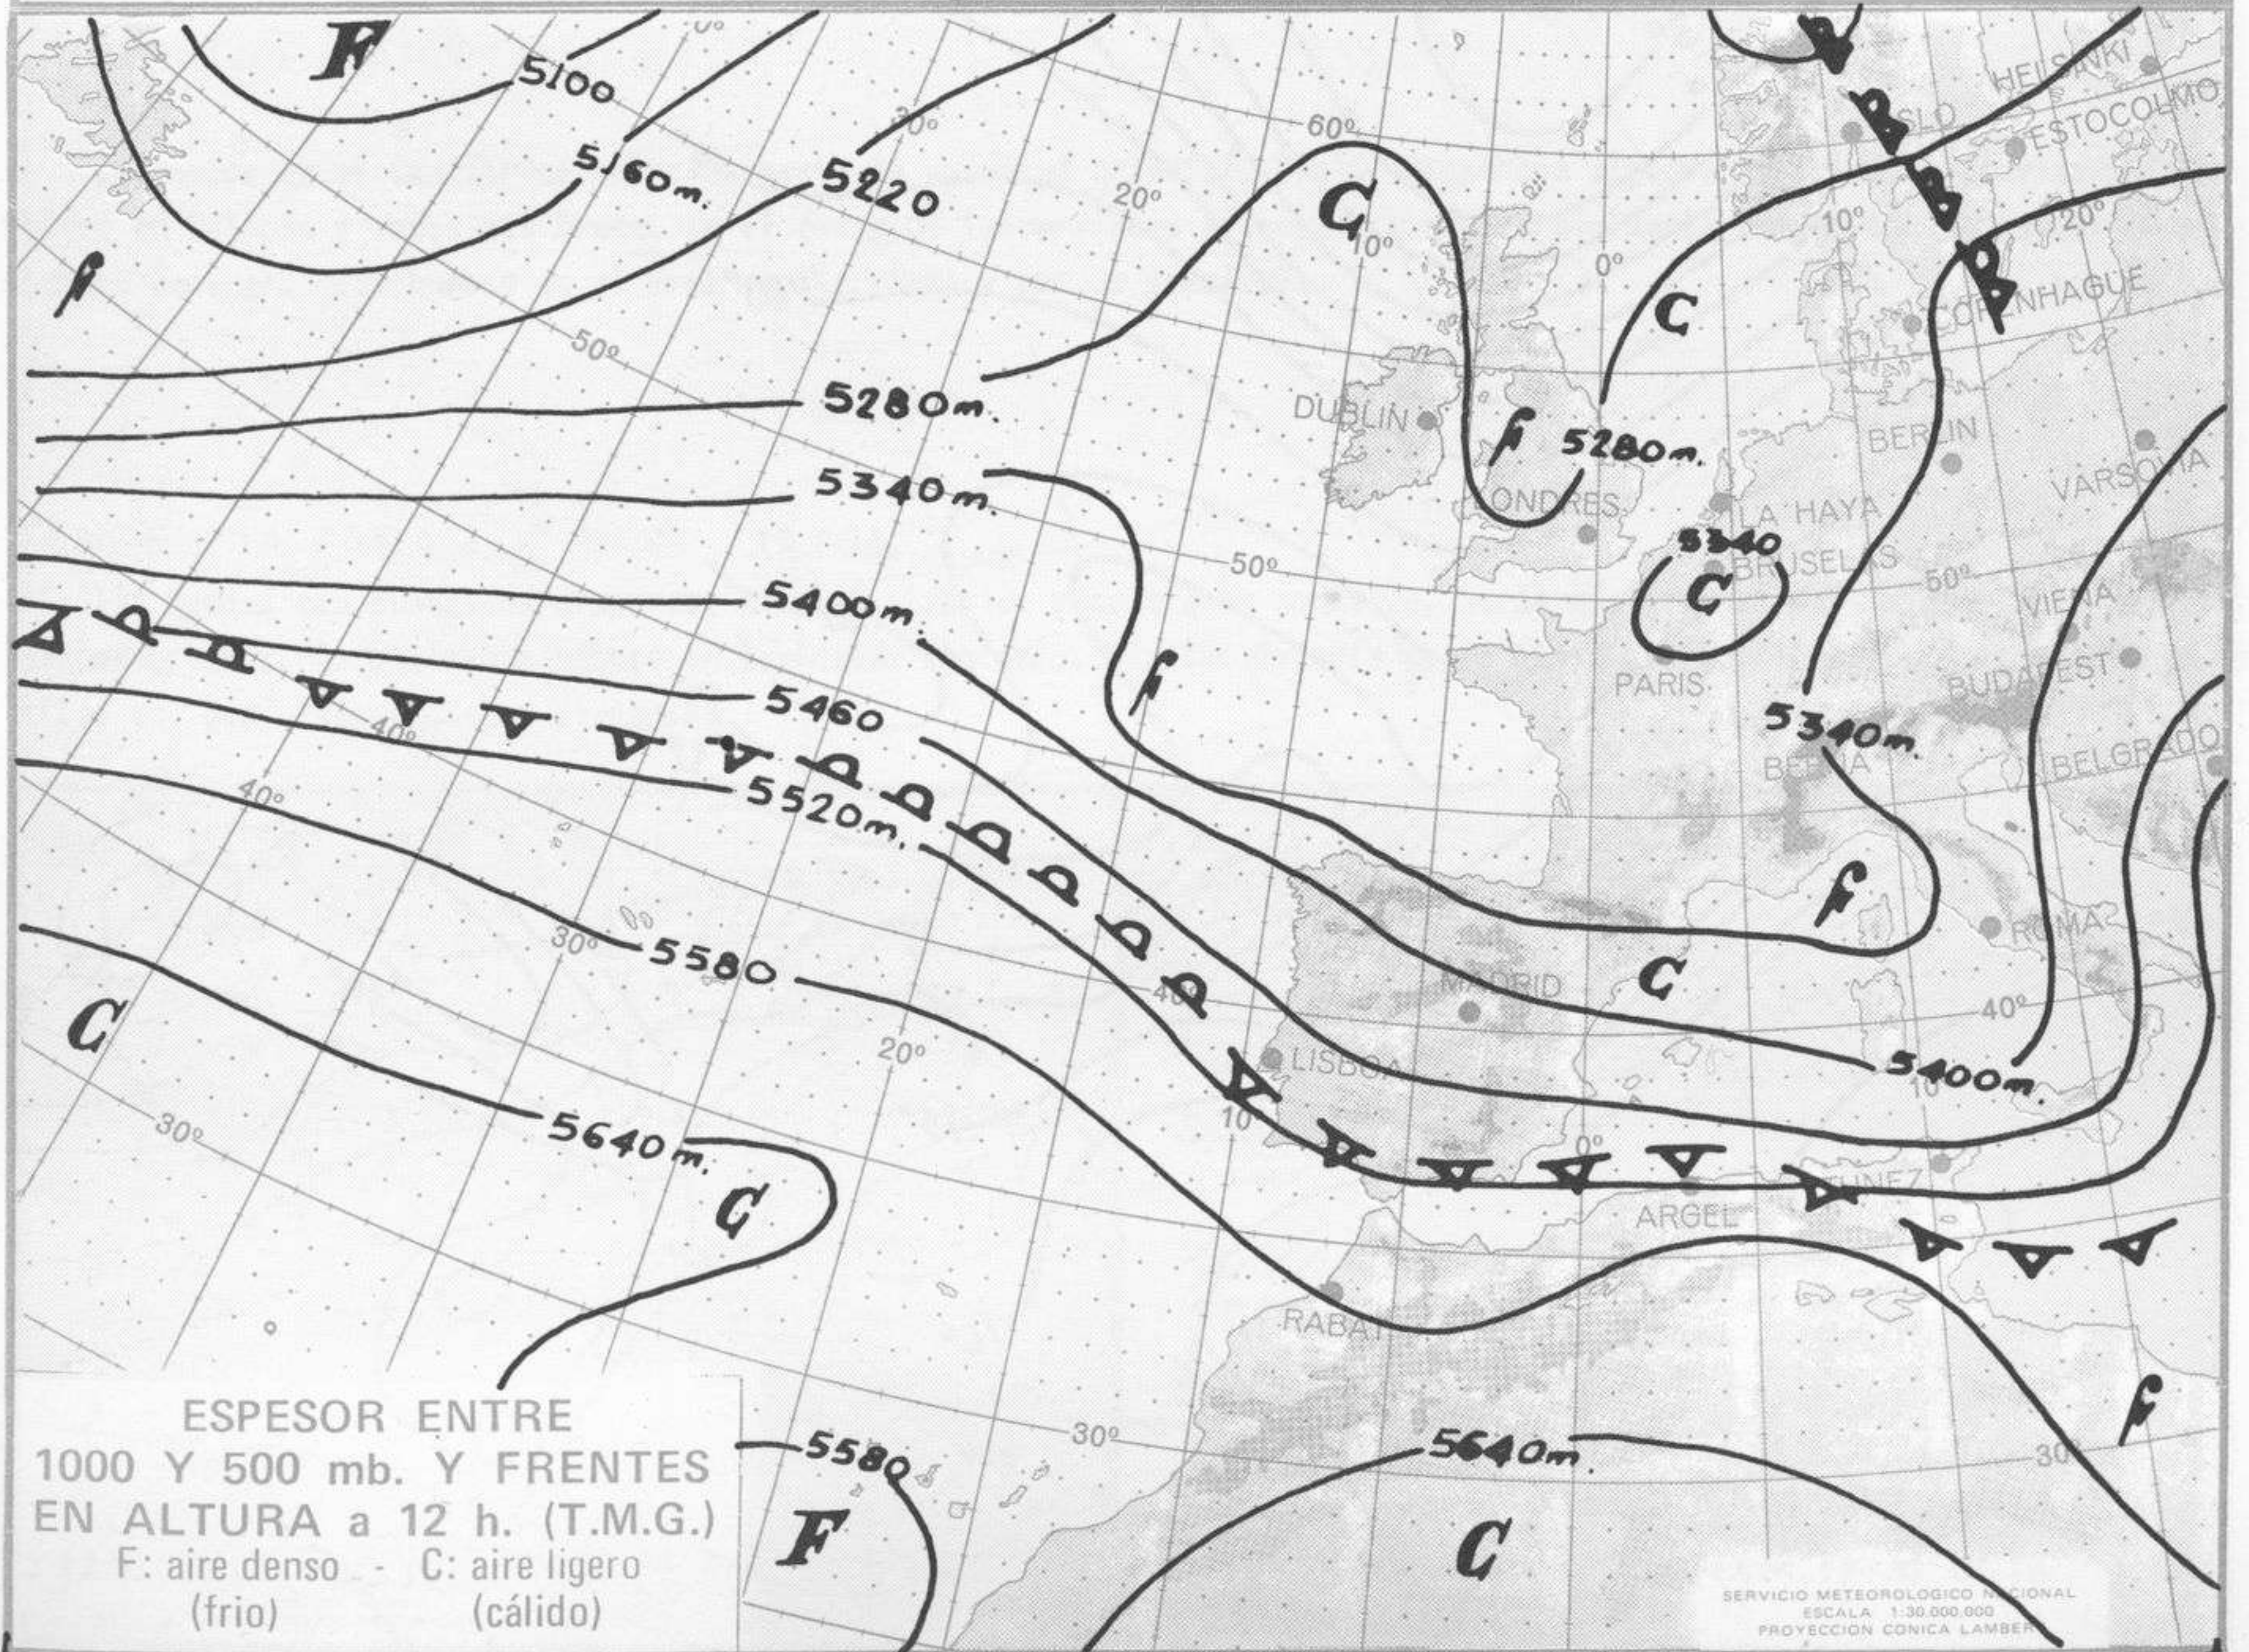

TOPOGRAFIA DE LA SUPERFICIE DE 500 mb. a 12 h. (T.M.G.)

SERVICIO METEOROLOGICO NACIONAL
ESCALA 1:30.000.000
PROYECCION CONICA LAMBERT

ANALISIS EN SUPERFICIE a 12 h. (T.M.G.)

SERVICIO METEOROLOGICO NACIONAL
ESCALA 1:30.000.000
PROYECCION CONICA LAMBERT