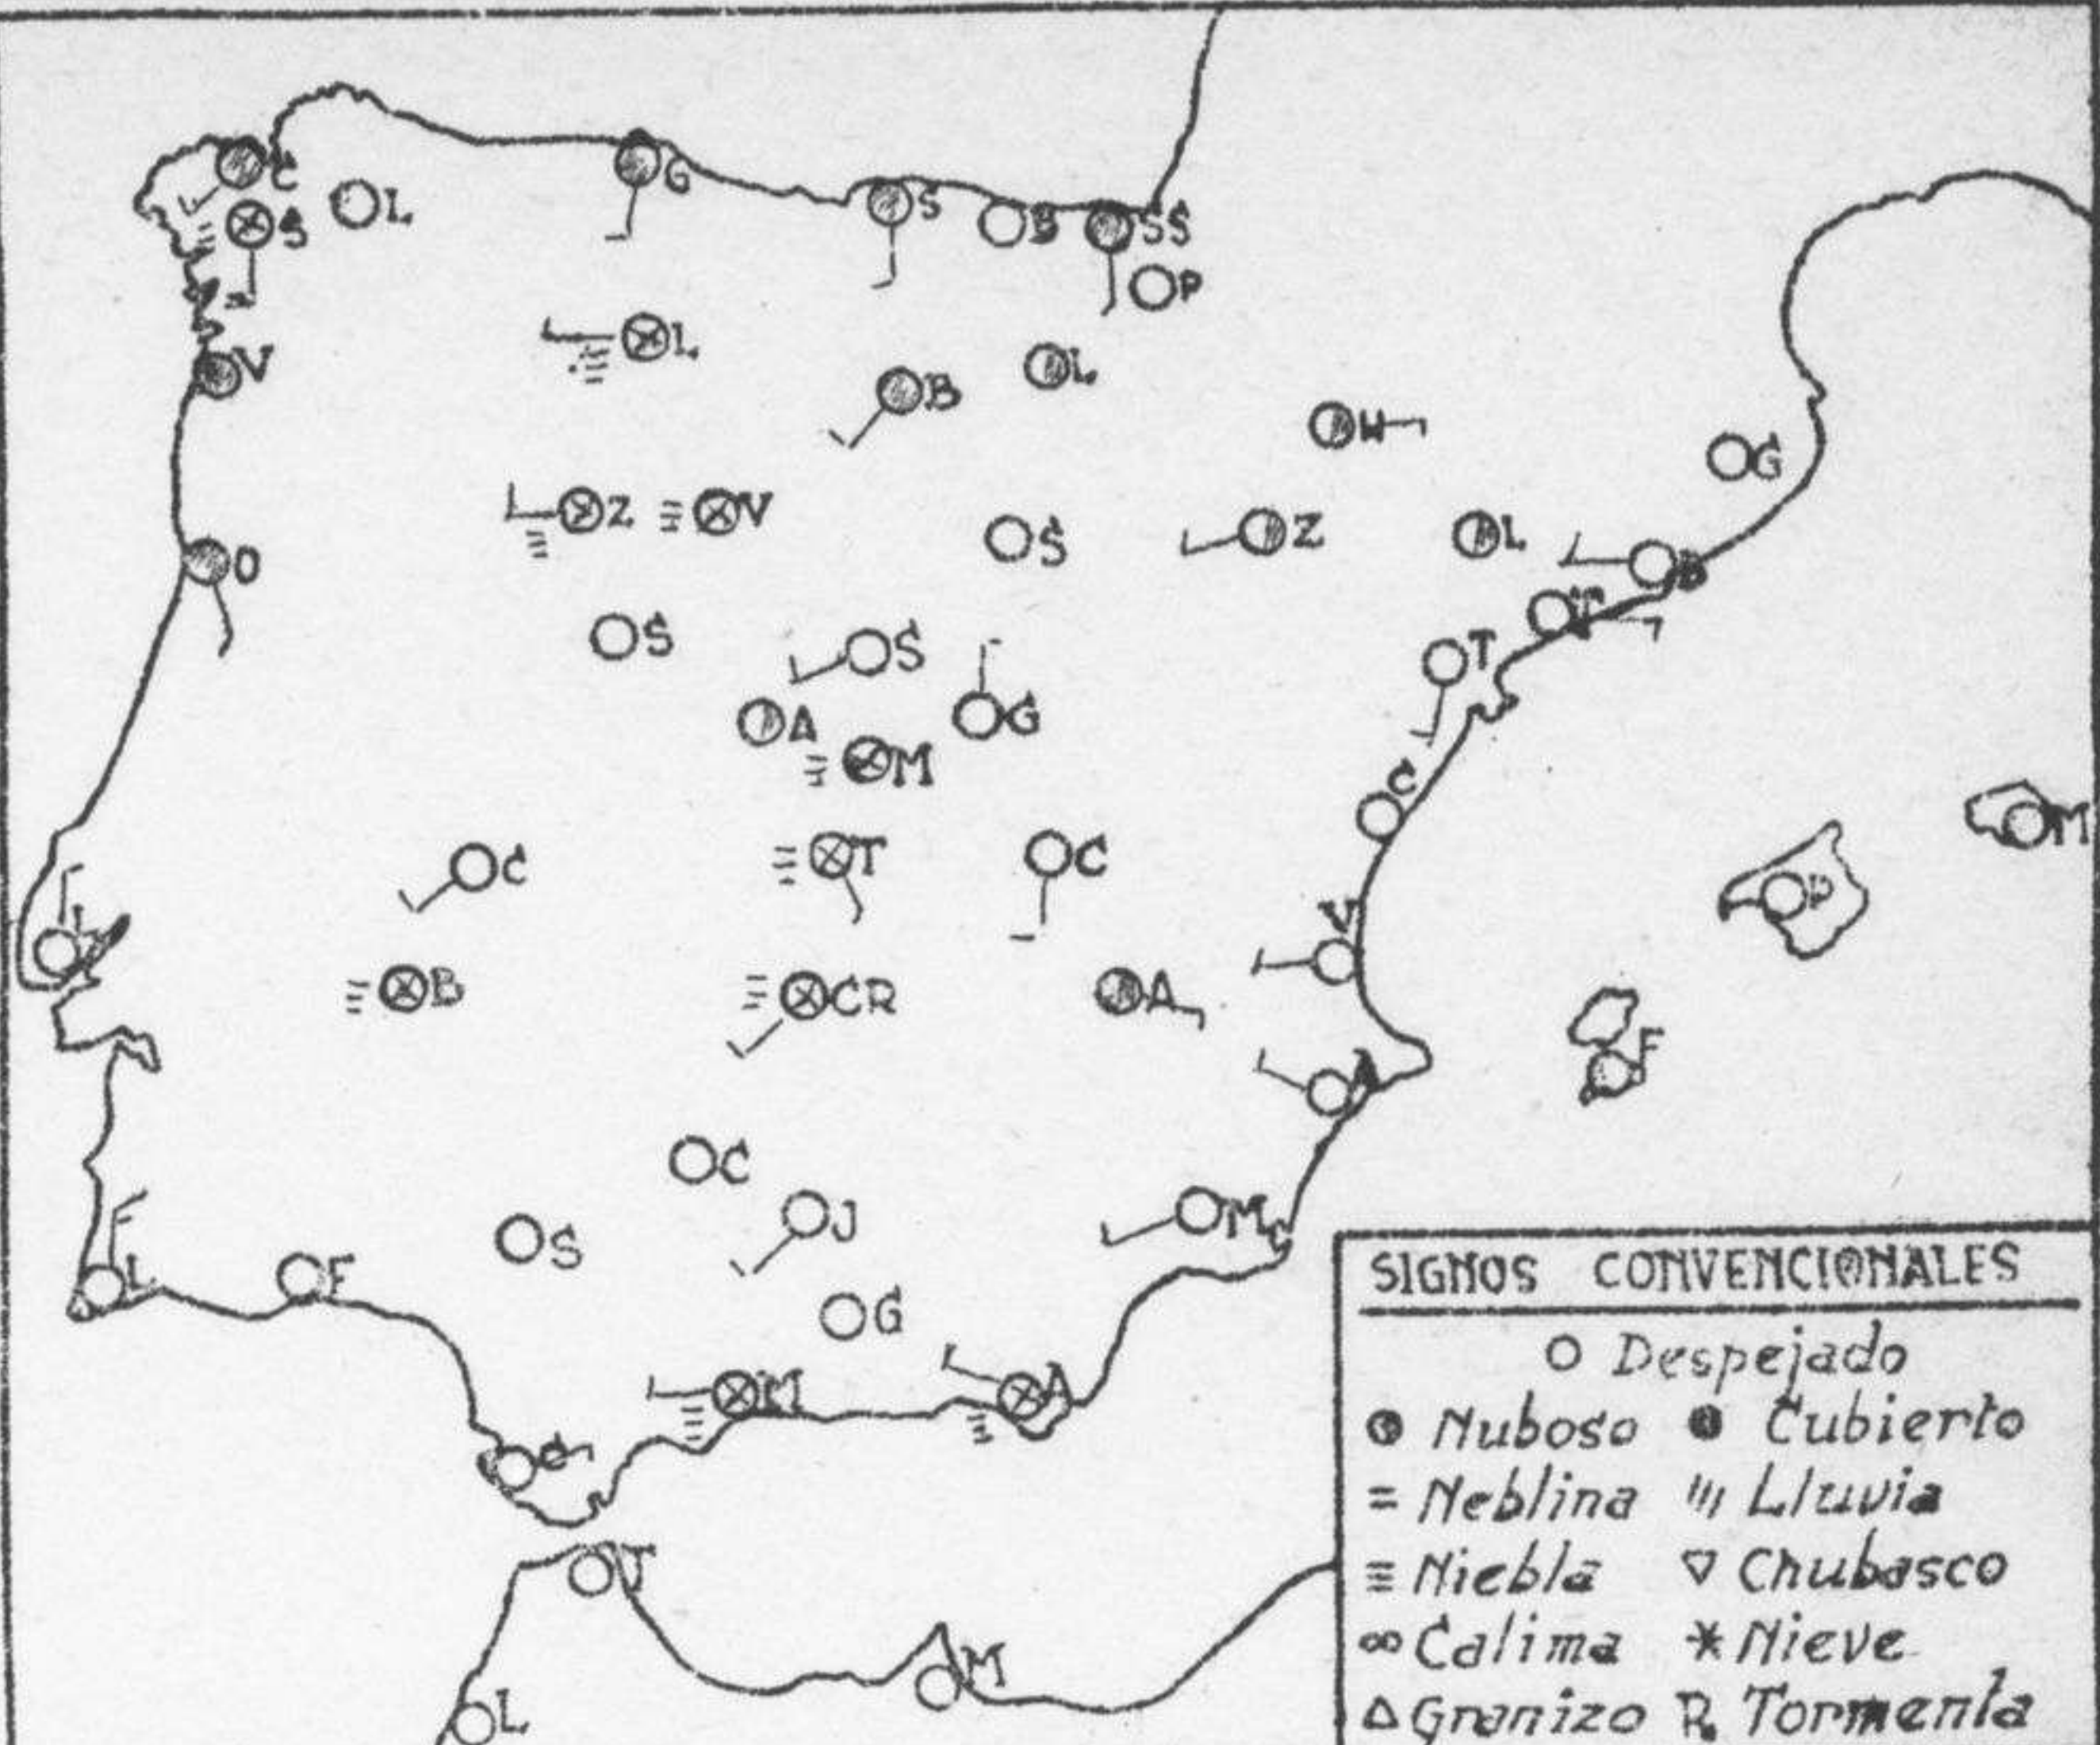

ESTACIONES	EN LAS ULTIMAS 24 HORAS			
	TEMPERATURA		LLUVIA	
	MÁXIMA	MÍNIMA	DÍA	NOCHE
	°c	°c		
La Coruña ...	15	10		ip
Santiago ...	11	9	ip	06
Pontevedra ...	14	10	2	4
Vigo ...	15	8		1
Lugo ...	13	5		2
Gijón ...	17	10		
Santander ...	16	9		
Punta Galea ...	17			
Igueldo ...	15	10		
León ...	11	-1		
Zamora ...	11	2		
Palencia ...	9	0		
Burgos ...	10	0	03	
Soria ...	13	0		
Valladolid ...	11	1		
Villanubla ...	9	0		
Salamanca ...	13	1		
Avila ...	15	1		
Segovia ...	12	2		
Navacerrada ...				
Madrid ...	8	0	ip	
Toledo ...	12	0		
Cuenca ...	14	-3		
Ciudad Real ...	13	1		
Albacete ...	13	-2		
Cáceres ...	12	7		
Badajoz ...	10	4		
Vitoria ...	14	1		
Logroño ...	16	3		
Pamplona ...				
Huesca ...	16	4		
Zaragoza ...	16	6		
Lérida ...	14	-1		
Gerona ...	15	2		
Barcelona ...	14	8		
Tarragona ...	14	6		
Tortosa ...	18	6		
Castellón ...	17	7		
Valencia ...	19	6		
Alicante ...	18	6		
Murcia ...	21	5		
Los Alcázares ...	?	?		
Sevilla ...	19	5		
Córdoba ...	19	4		
Jaen ...	17	8		
Granada ...	15	1		
San Fernando ...	?	?		
Málaga ...	18	7		
Almería ...	18	8		
Palma Mallorca ...	?			
Mahón ...	12			
S. Cruz Tenerife ...	20			
Las Palmas ...	?			
Ceuta ...				
Tetuán ...				
Larache ...				
Melilla ...				

**INFORMACION GENERAL.**

Esta el cielo cubierto en Galicia y en la costa cantábrica. Hay bancos de niebla en el Duero, Tajo, Guadiana y en la costa peninsular del mar de los Iberos. En el resto de España, está despejado o casi despejado, con nubes de altura media o altas.