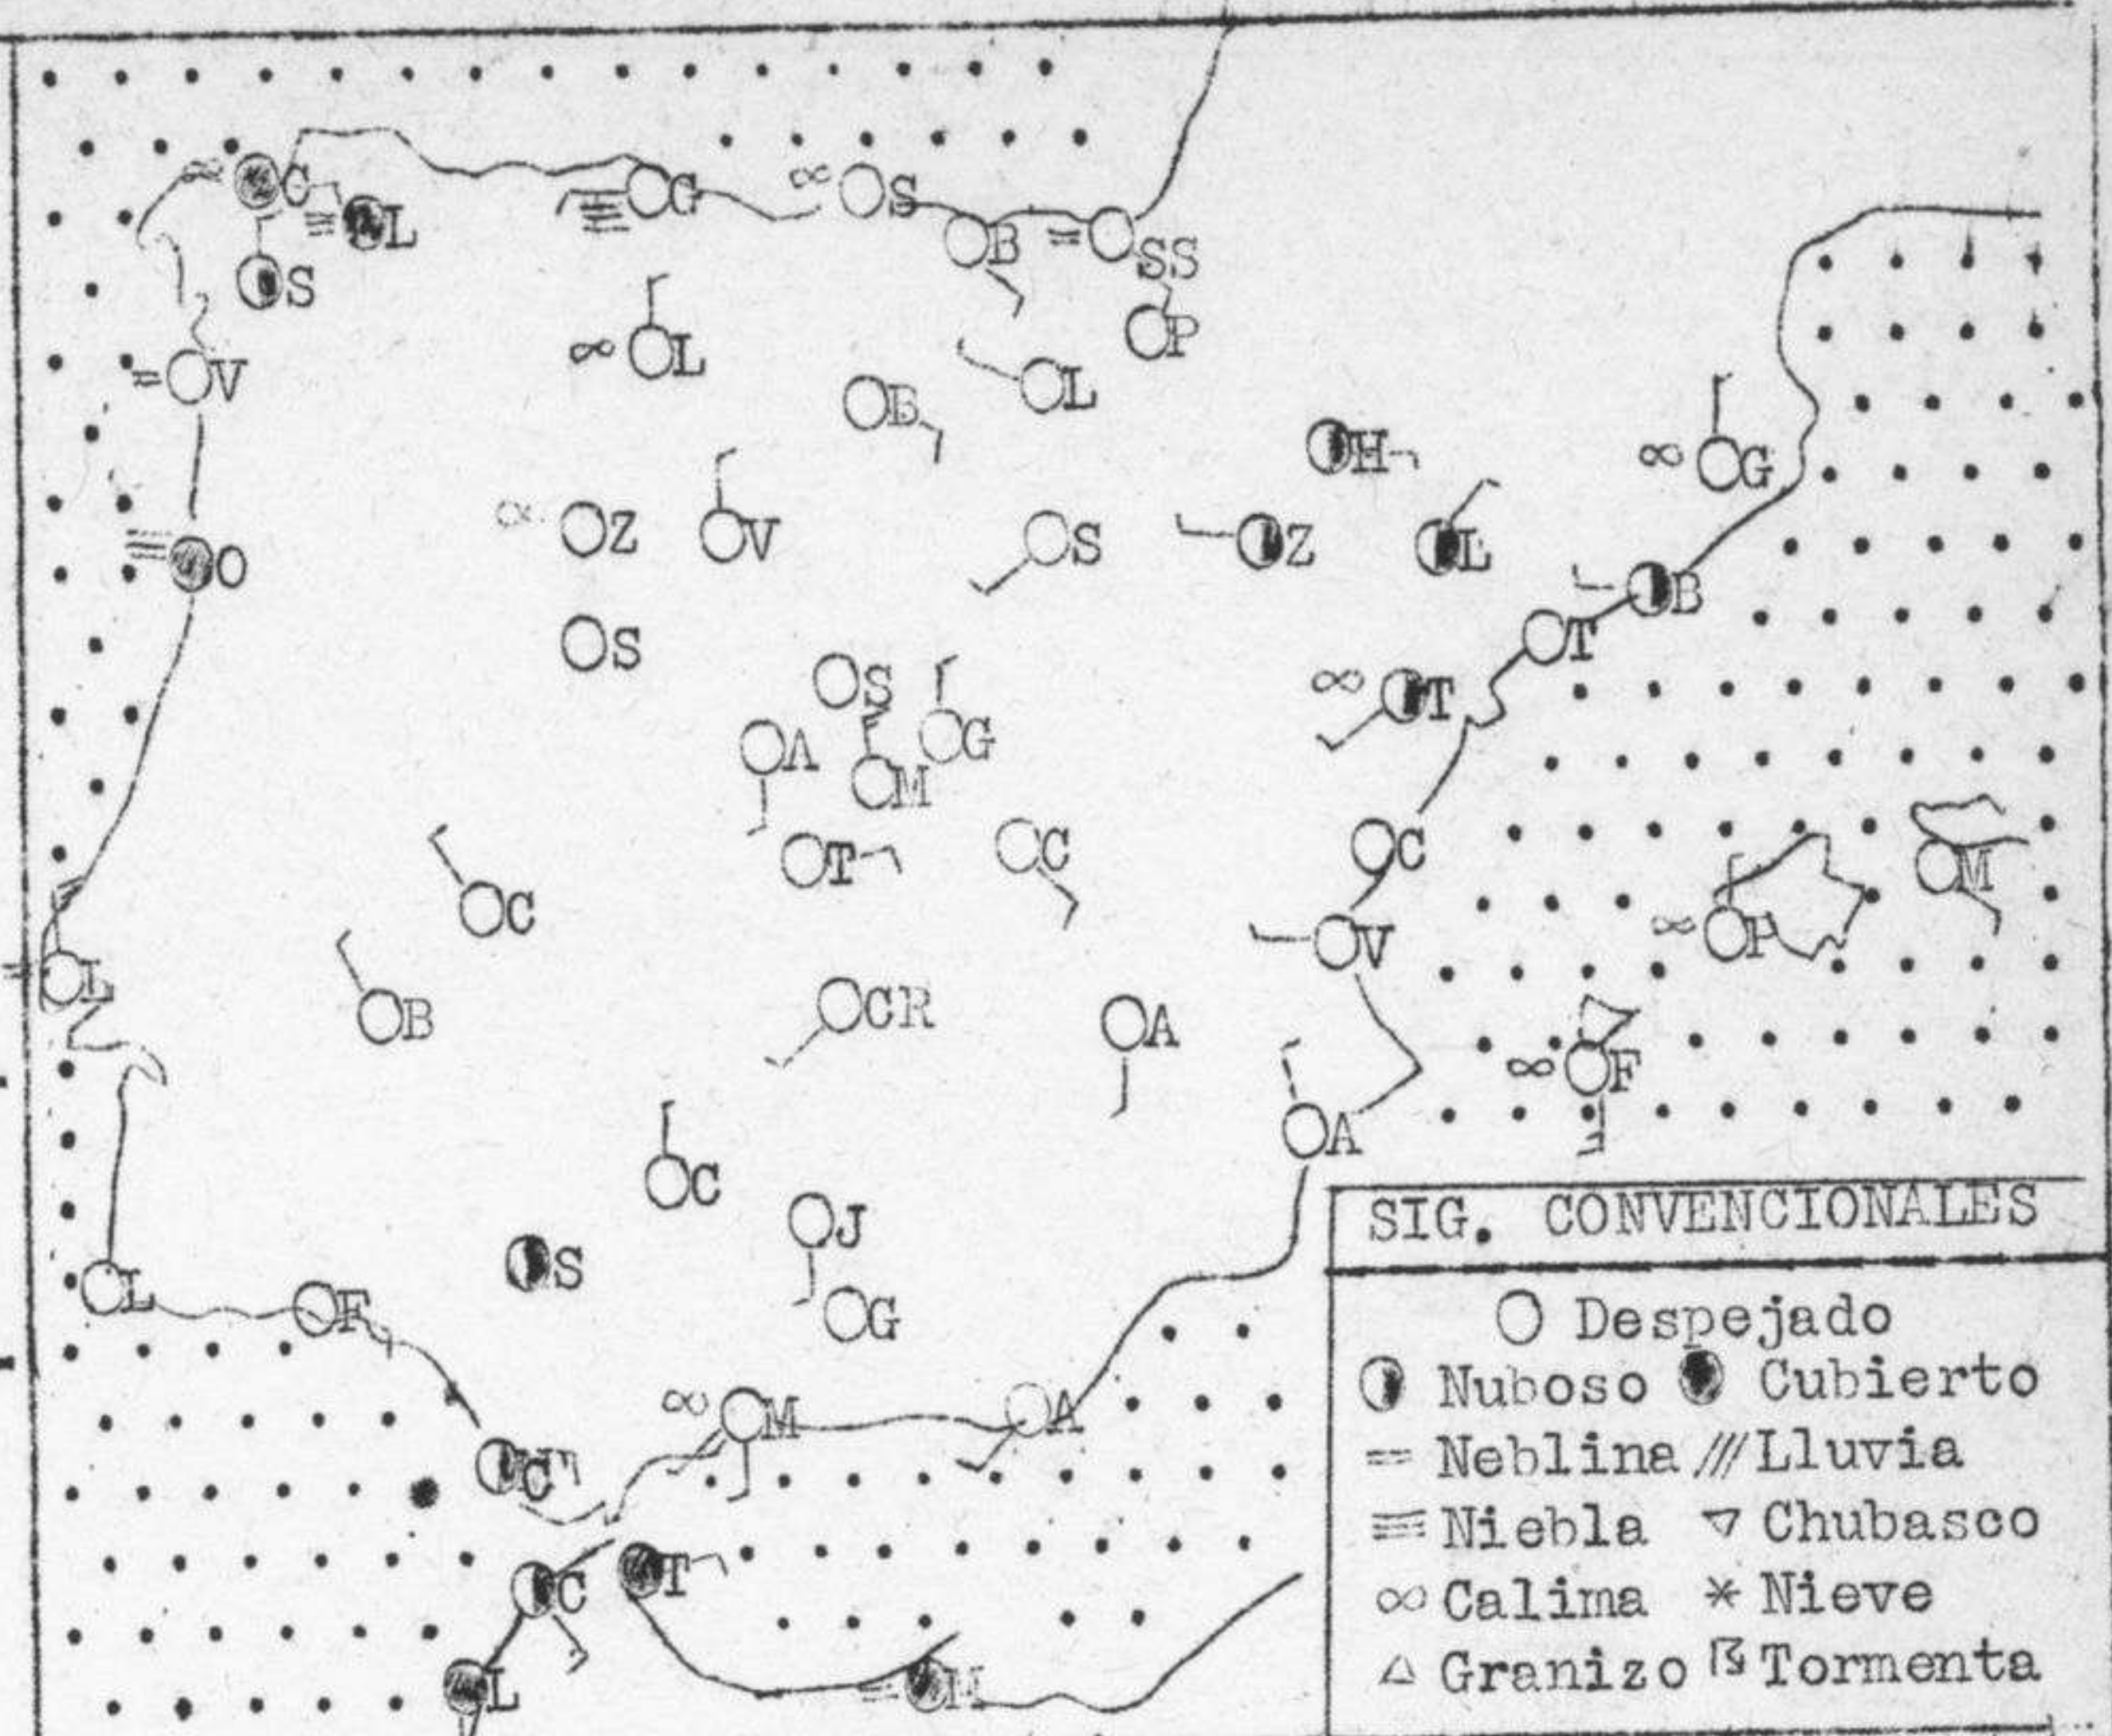

ESTACIONES	Ultimas 24h.			
	Temp.		Lluvia	
	Max	Min	Dia	Noche
Coruña	25	15		
León	26	14		
Lugo	26	15		
Ourense	23	15		
Vigo	23	12		
A Coruña	23	16		
Castellón	22	16		
Alcañices	23	14		
Alcañices	23	15		
Alcañices	32	13		
Alcañices	32	15		
Alcañices	34	15		
Alcañices	33	14		
Alcañices	32	16		
Alcañices	32	15		
Alcañices	31	14		
Alcañices	33	13		
Alcañices	30	15		
Alcañices	34	16		
Alcañices	23	14		
Alcañices	33	19		
Alcañices	36	19		
Alcañices	32	19		
Alcañices	39	18		
Alcañices	34	17		
Alcañices	36	20		
Alcañices	36	18		
Alcañices	33	11		
Alcañices	35	13		
Alcañices	32	11		
Alcañices	33	20		
Alcañices	34	19		
Alcañices	33	20		
Alcañices	30	19		
Alcañices	29	21		
Alcañices	27	21		
Alcañices	29	21		
Alcañices	28	21		
Alcañices	27	20		
Alcañices	30	18		
Alcañices	32	20		
Alcañices	?	?		
Alcañices	37	19		
Alcañices	38	23		
Alcañices	38	24		
Alcañices	36	18		
Alcañices	32	23		
Alcañices	28	21		
Alcañices	30	24		
Alcañices	?	?		
Alcañices	?	?		
Alcañices	30	20		
Alcañices	?	?		
Alcañices	?	?		
Alcañices	28	23		
Alcañices	34	21		
Alcañices	28	22		

TIEMPO PROBABLE.

Grandes cumulos y alguna tormenta en la cuenca del Ebro y en el centro de Galicia. En el resto de España continuará el tiempo con caracteres análogos a los de estos días en cuanto al estado del cielo y mar.