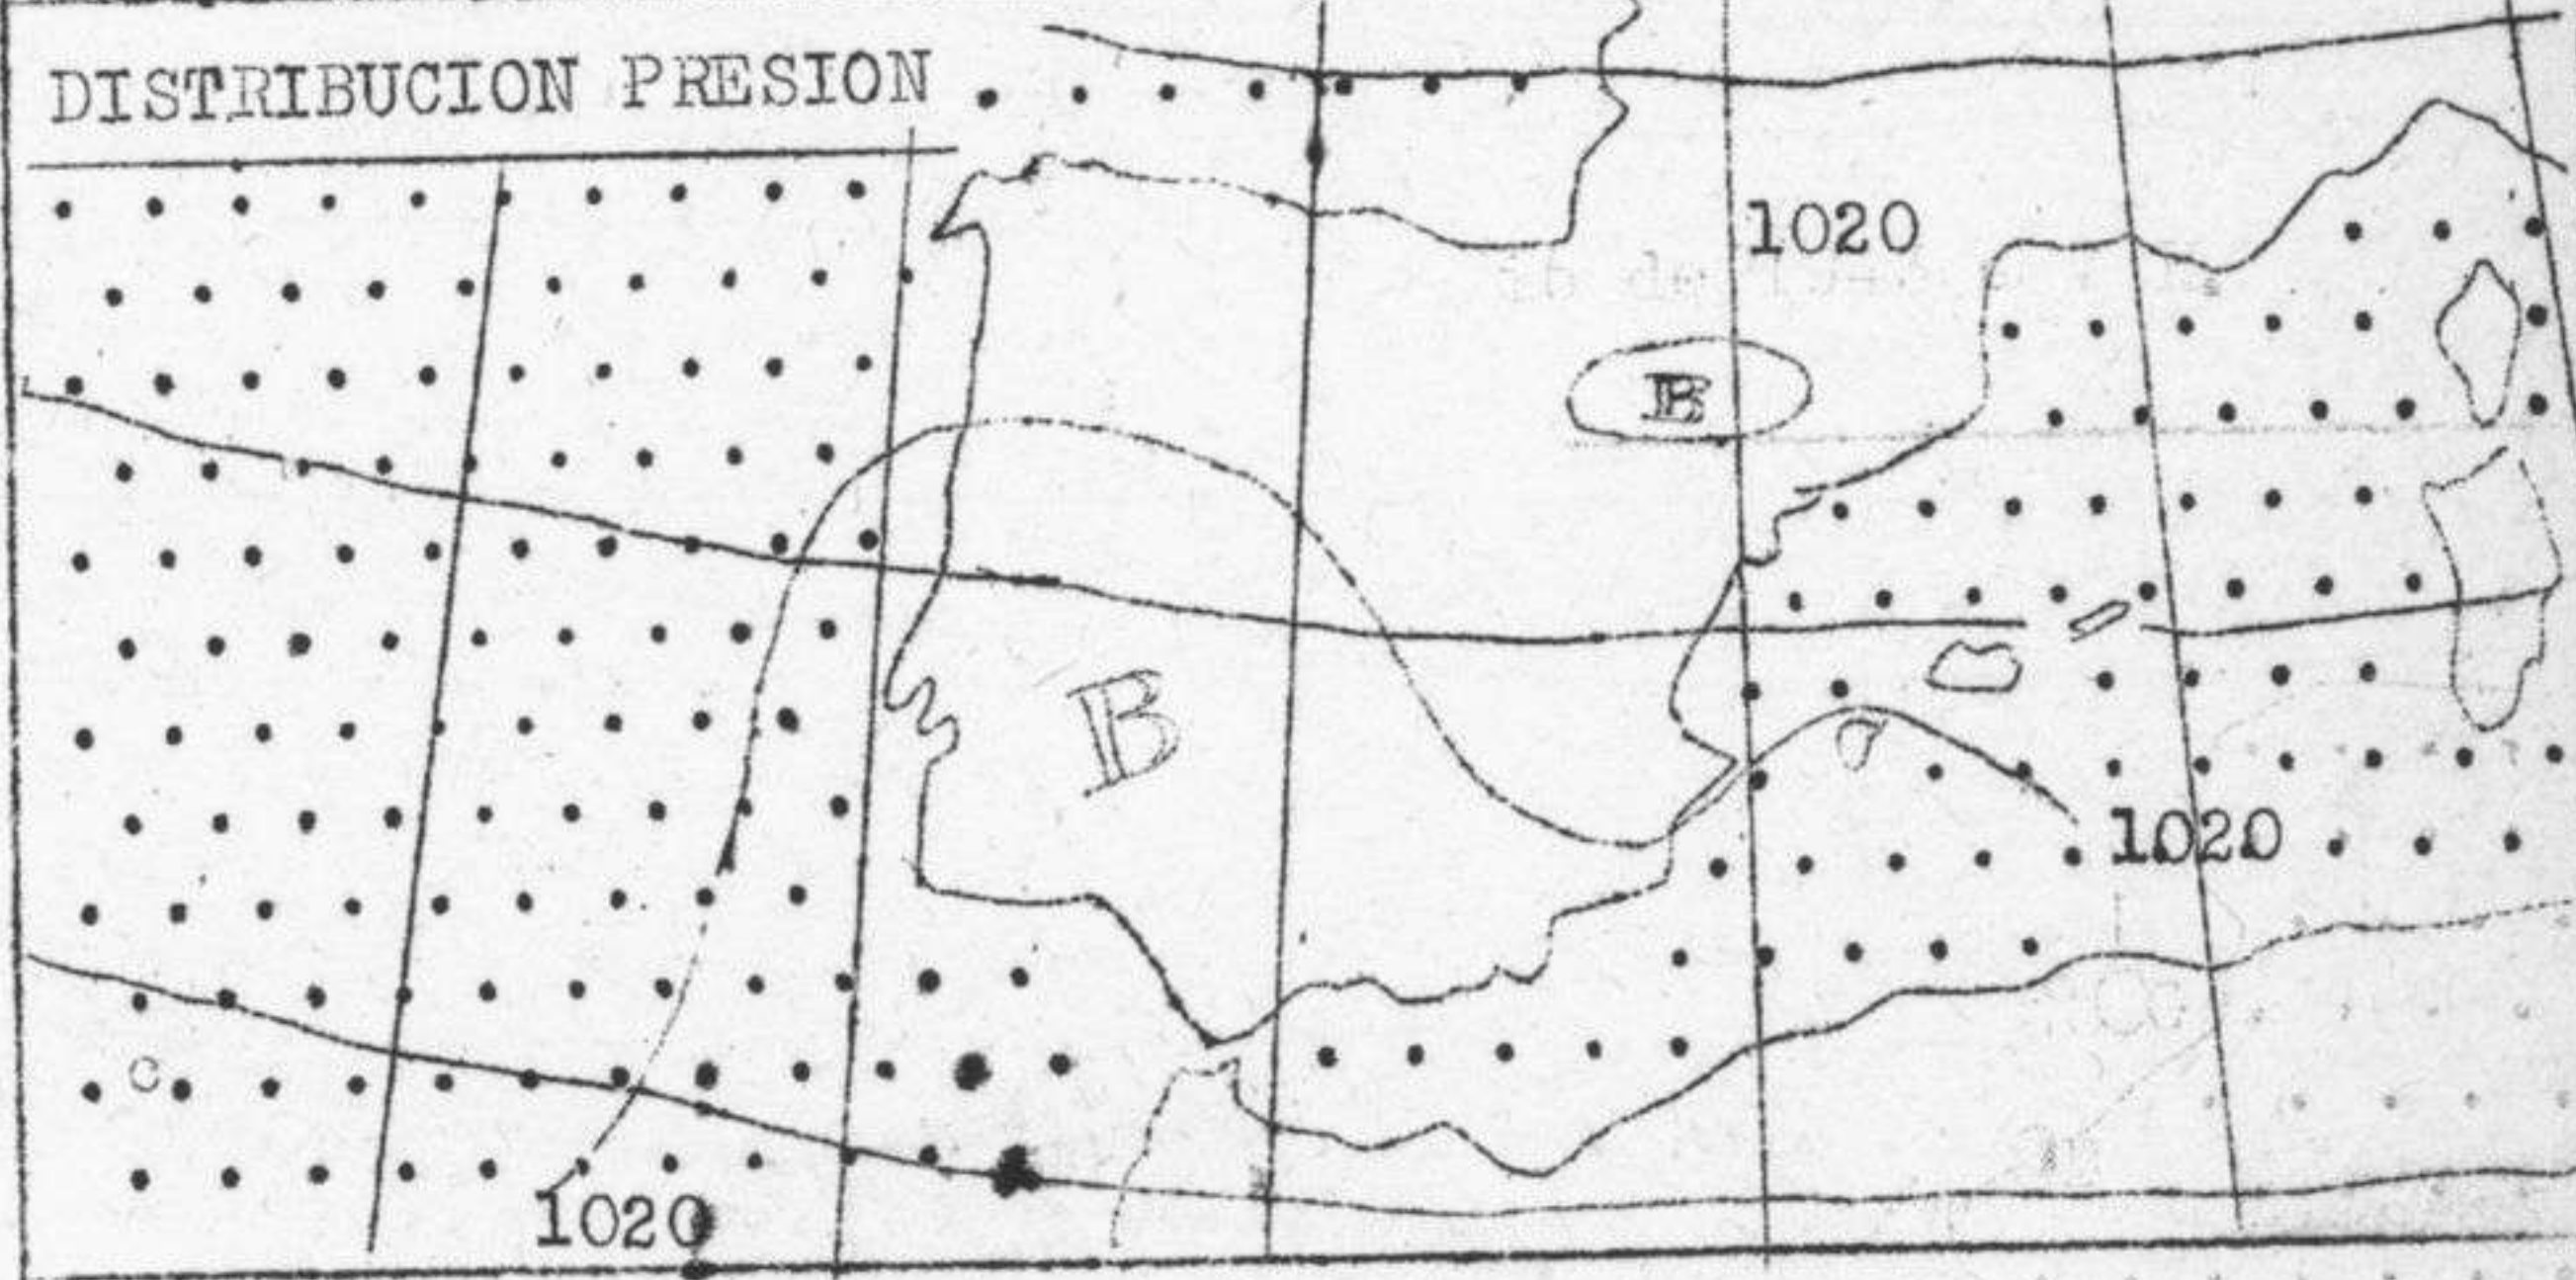

INFORMACION GENERAL.

Hay algunos bancos de niebla en Asturias y nubes en el Norte de Galicia, Ebro y Cataluña. Esta despejado en el resto de España.

TIEMPO PROBABLE.

Grandes cumulos y alguna tormenta en la cuenca del Ebro y en el centro de Galicia. En el resto de España continuará el tiempo con caracteres análogos a los de estos días en cuanto al estado del cielo y mar.

TEMPERATURAS DE MADRID

Máxima ayer: 32,7 á 14,00h. Mínima hoy: 18,6 á 6,00 h.
á 13h. ayer: 30,7 á 1h. hoy: 23,0
á 18h. ayer: 29,7 á 7h. hoy: 21,8

PRESIONES DE MADRID

A 18h. de ayer: 705,6 mm. á 7h. de hoy: 707,8 mm.

TEMPERATURAS EXTREMAS

Máxima de 39° en Ciudad Real.
Mínima de 11° en Pamplona y Vitoria.