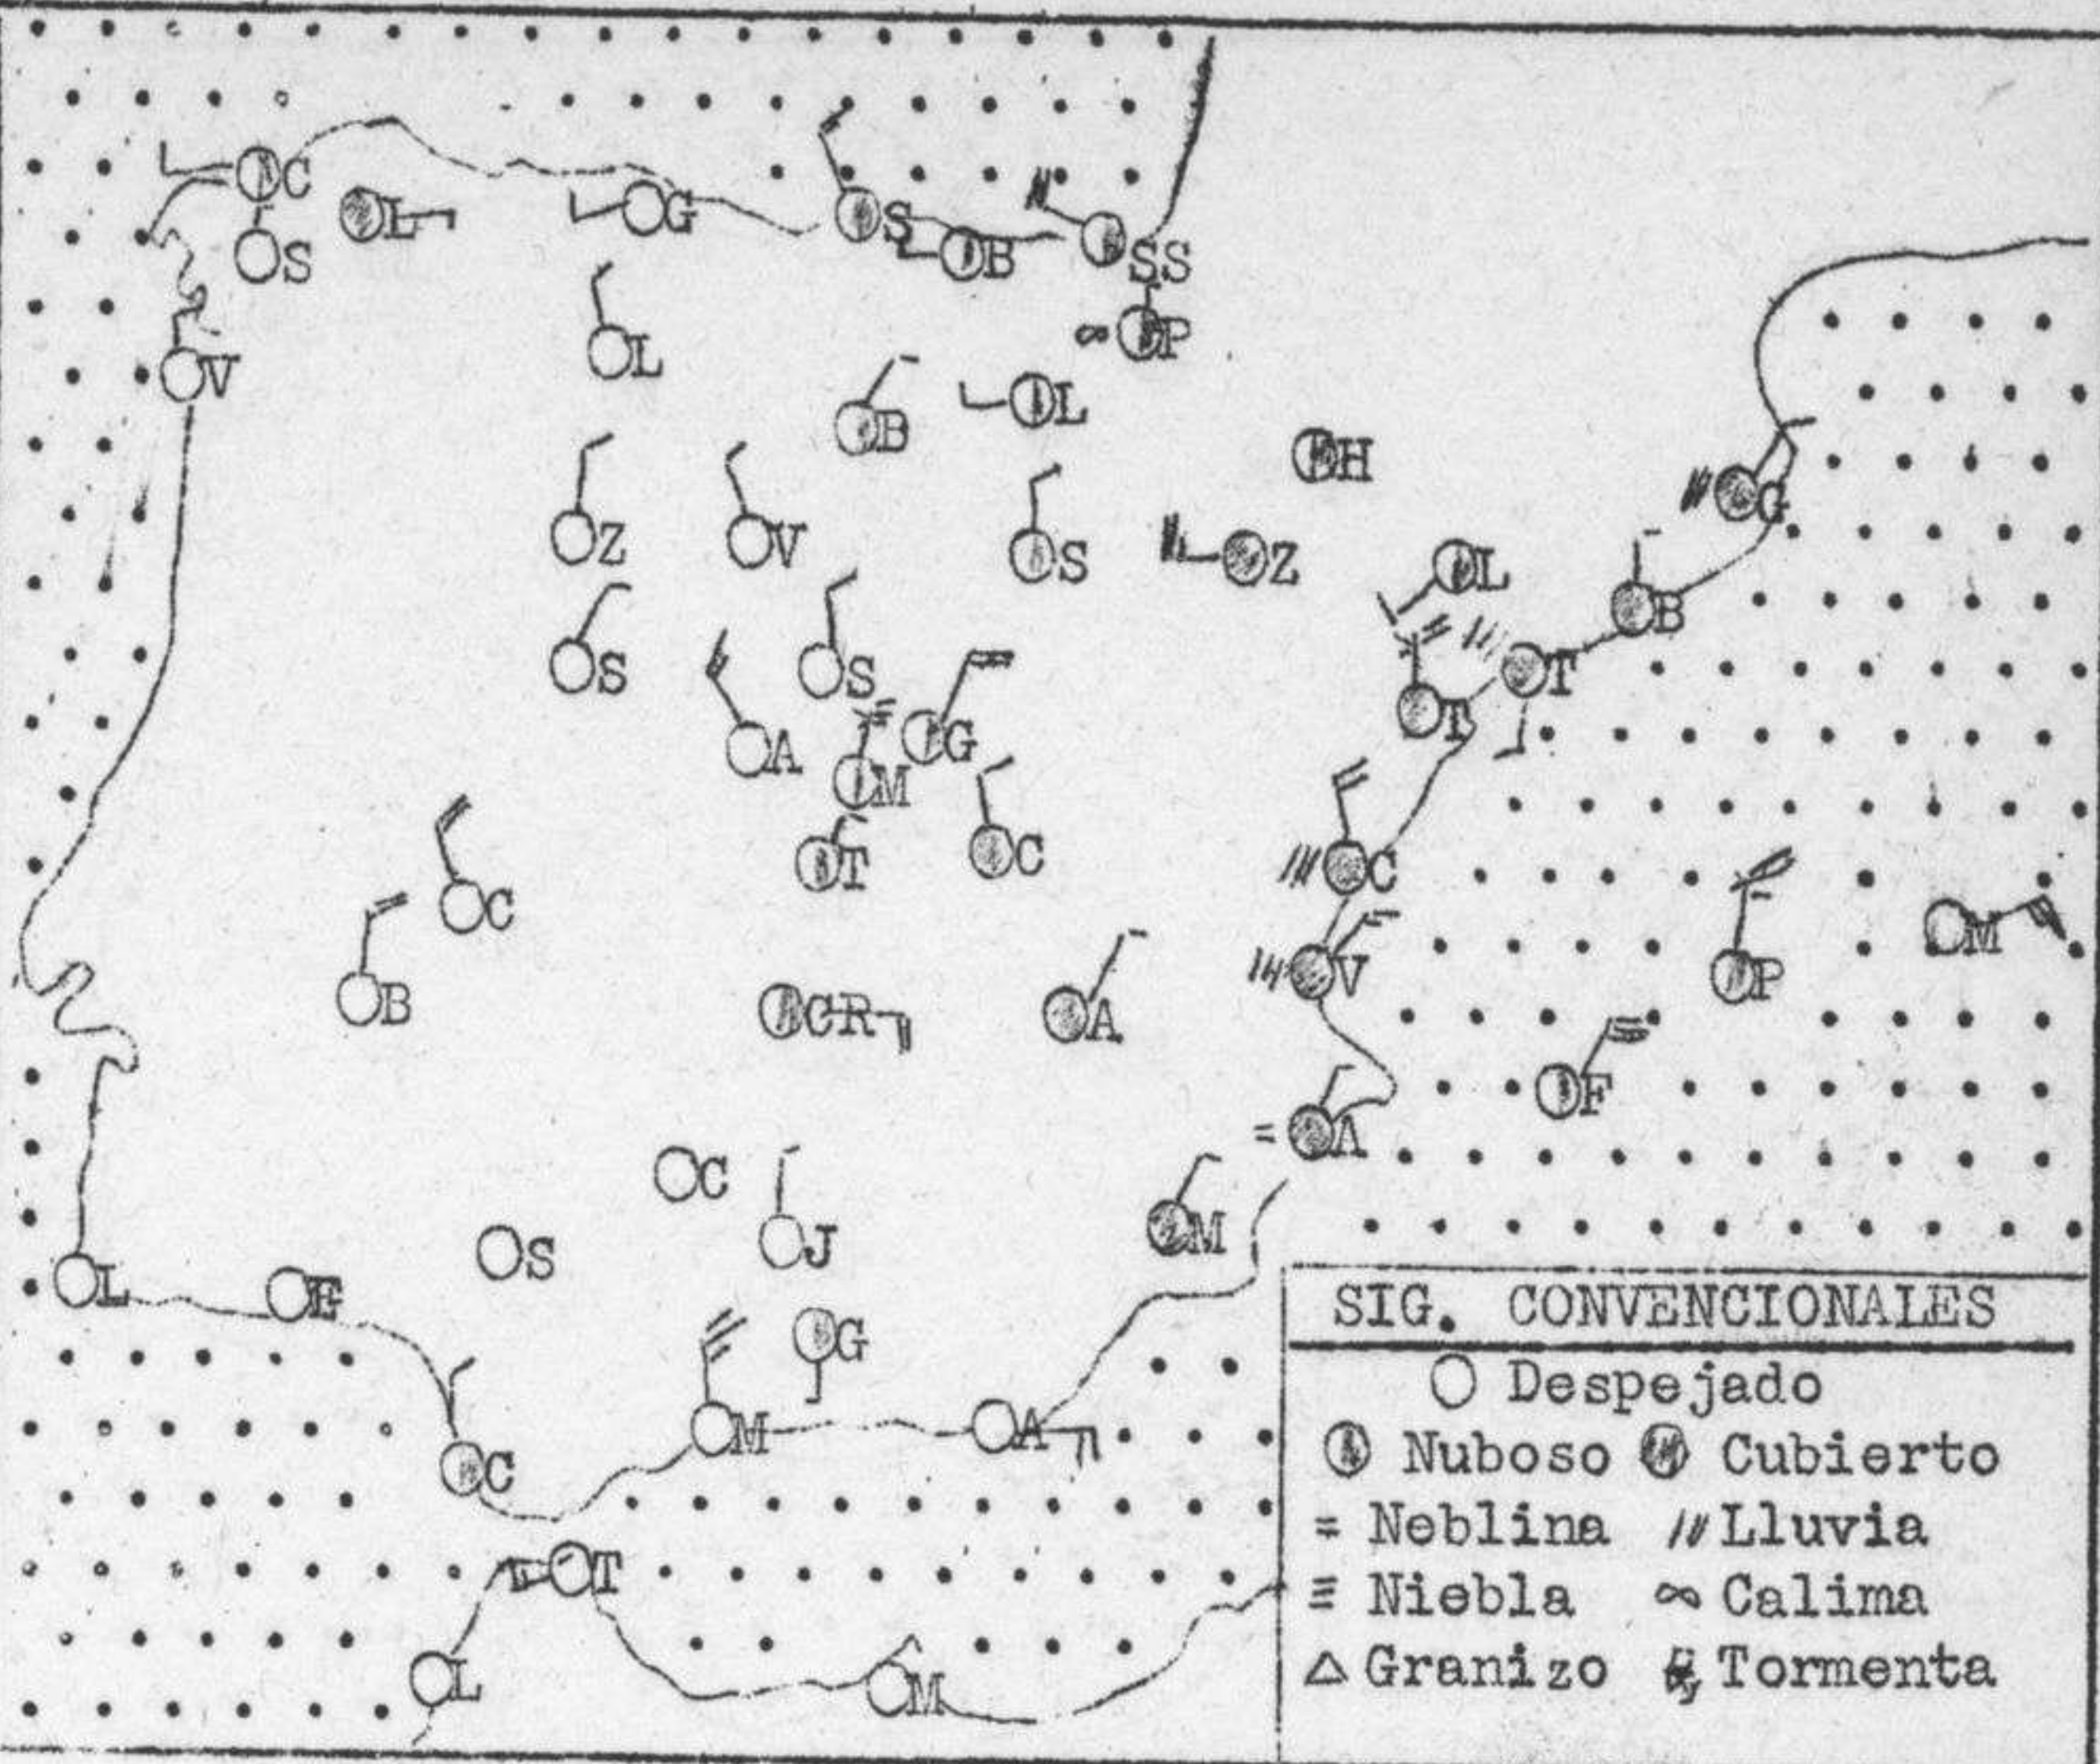

ESTACIONES

Ultimas 24h.				
Temp.		Lluvia		
Max	Min	Dia	No-	che

SIG. CONVENCIONALES

- Despejado
- ⊙ Nuboso ⊙ Cubierto
- = Neblina // Lluvia
- ≡ Niebla ∞ Calima
- △ Granizo ⚡ Tormenta