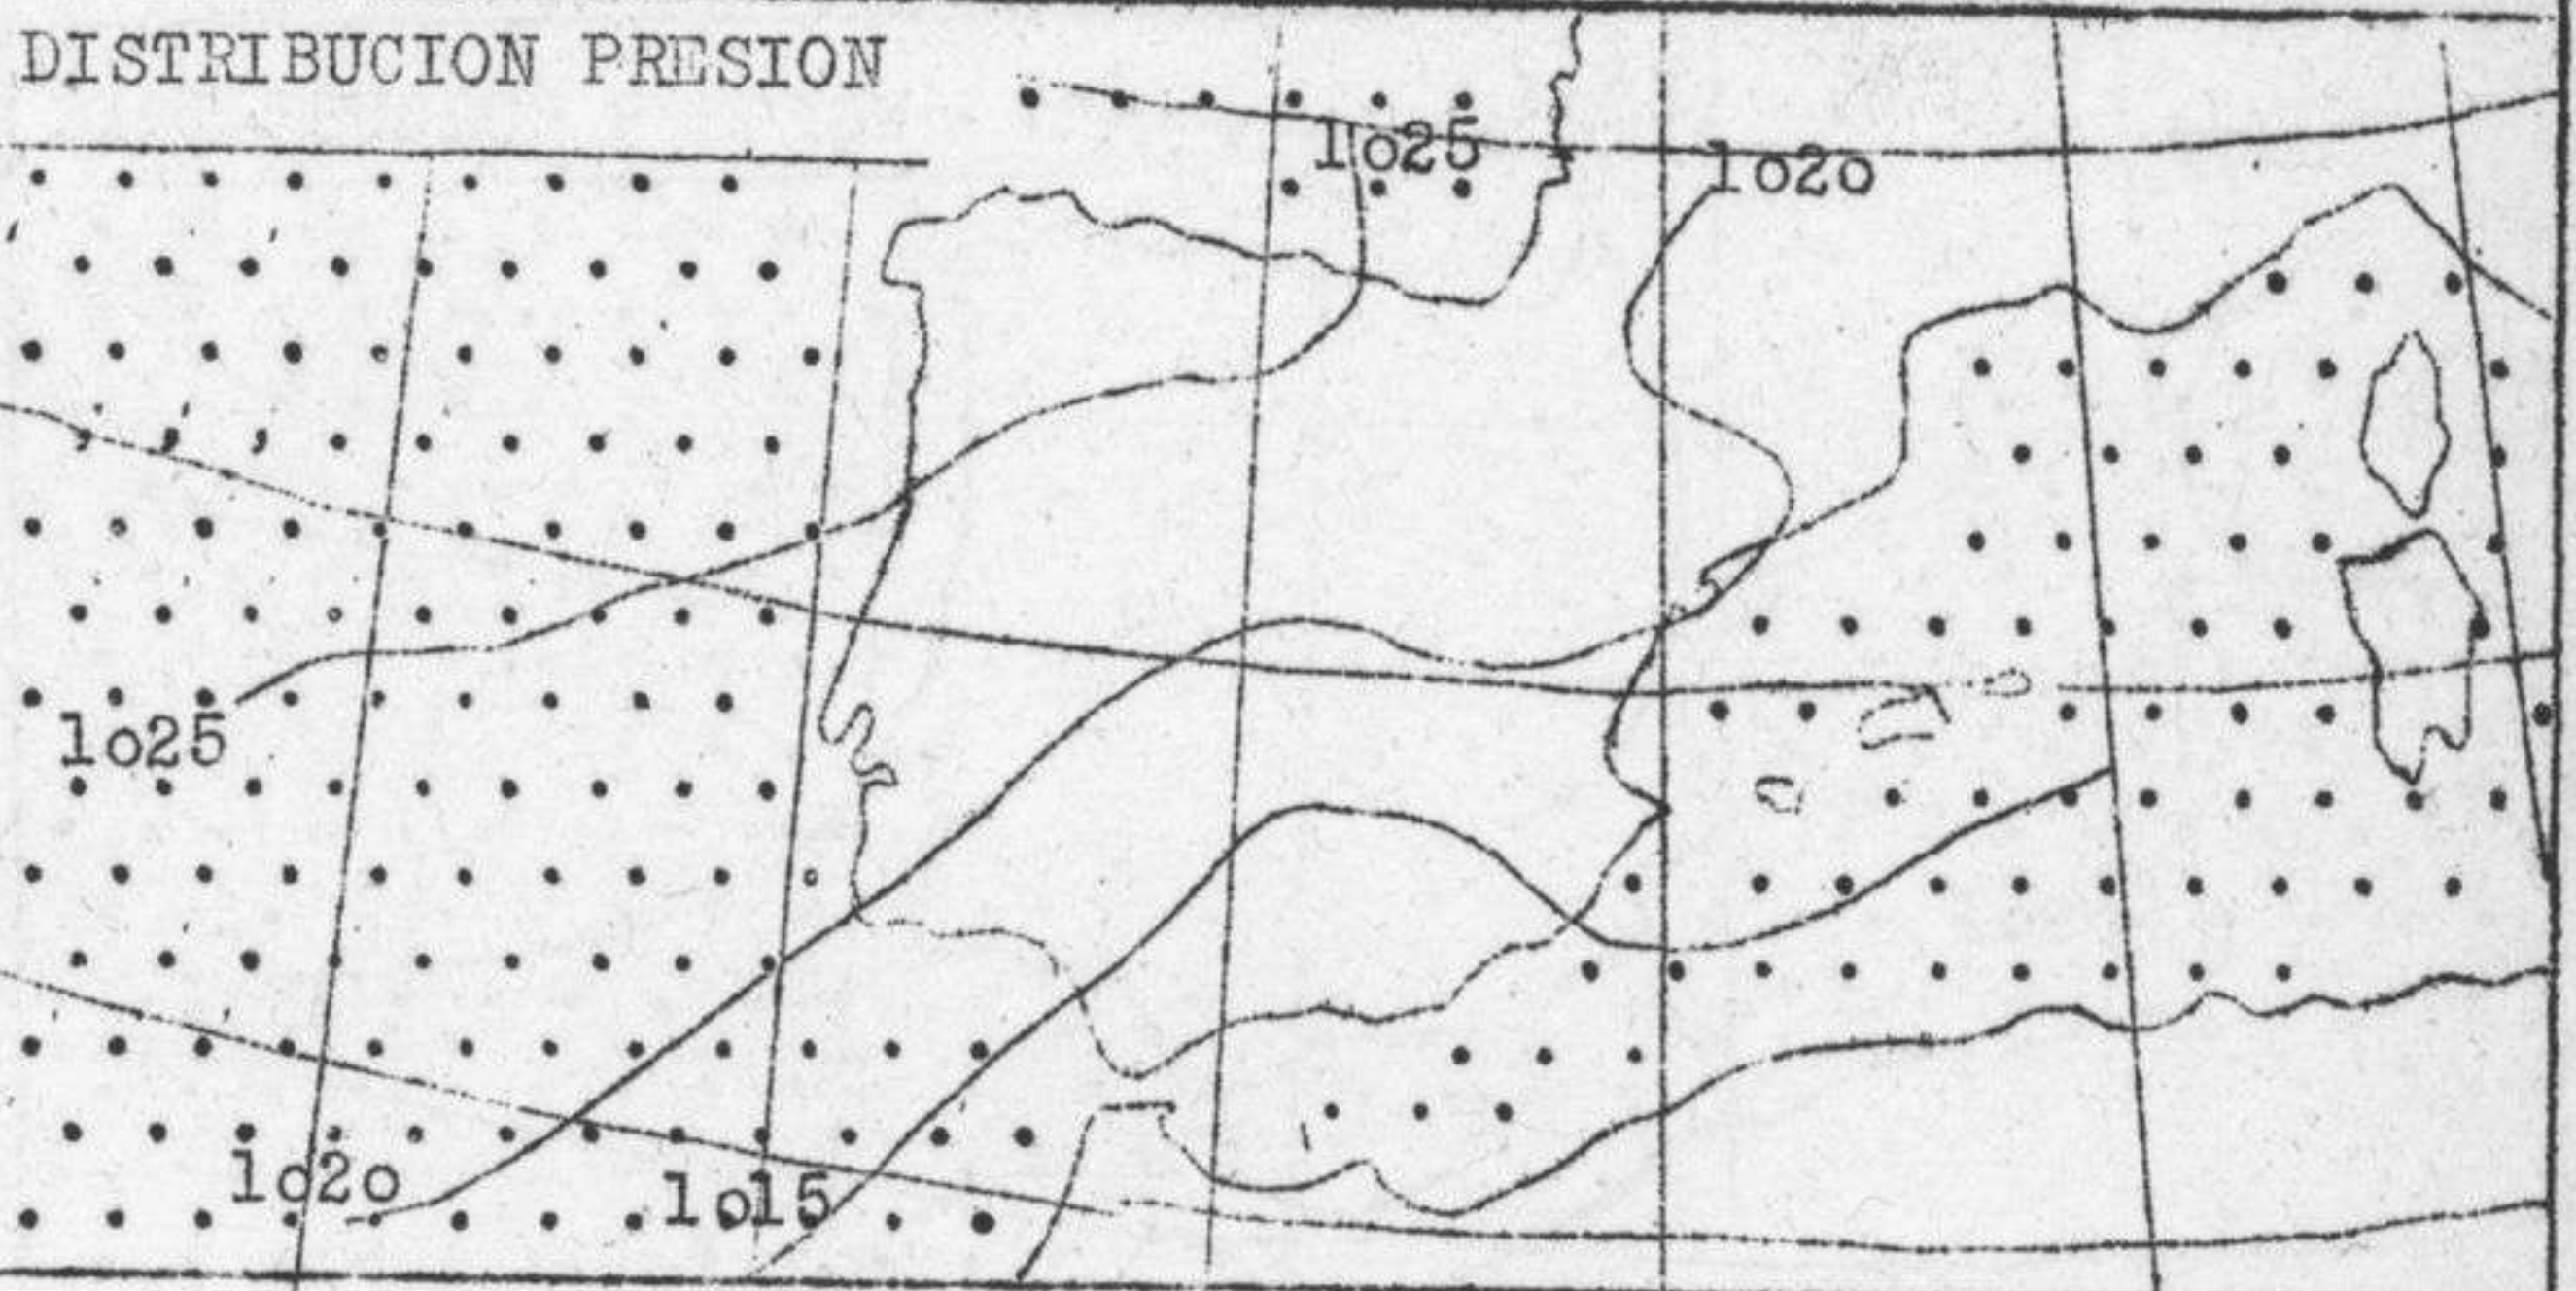

INFORMACION GENERAL

Una ola de aire frio ha invadido la Peninsula produciendo un descenso de temperatura de unos 6 grados en Cataluña, Ebro, Centro y Duero.

Ha llovido algo durante la noche en las costas Cantábrica y de Levante, la mayor cantidad de precipitación corresponde a Gerona con 10 litros por metro cuadrado.

TIEMPO PROBABLE

En Cataluña y Levante, todavía se registrará algún chubasco mejorando más tarde. En el Norte, intermitencias de cielo claro y nuboso. En el Sudoeste de la Peninsula generalmente cubierto y alguna ligera precipitación. En el resto de España, despejado.

Vientos del Norte y Nordeste moderados con las modificaciones locales características.

Marejadilla en el Norte y Marejada en las Baleares.

TEMPERATURAS DE MADRID

Máxima ayer: 29,2 á 12h.	Mínima hoy: 11,0 á 5,5oh.
á 13h. ayer: 29,2	á 1h. hoy: 13,8
á 18h. ayer: 23,6	á 7h. hoy: 12,6

PRESIONES DE MADRID

A 18h. de ayer: 704,5	á 7h. de hoy: 708,1

TEMPERATURAS EXTREMAS

Máxima de 38° en Sevilla y Cordoba.
Mínima de 4° en Lugo y Valladolid.

Coruña	19	10		
León	17	8		
Galicia	17	9		
Madrid	20	12		
Valencia	19	4		
Barcelona	18	12	04	1
Sevilla	17	12	1	1
Granada	18	12		2
Almería	16	13	3	4
Palma	19	5		
Las Palmas	22	7		
San Sebastián	20	5		
Bilbao	14	6	ip	
Vitoria	16	4		
Valladolid	21	4		
Zaragoza	20	4		
Teruel	25	8		
Soria	20	6		
Ávila	22	6		
León	22	?		
Madrid	29	11		
Barcelona	31	13		
Valencia	29	12		
Granada	32	12		
Almería	35	16		
Palma	29	15		
Las Palmas	30	18		
San Sebastián	14	8	04	
Vitoria	27	11		
Bilbao	16	9		
Madrid	26	11		
Barcelona	22	12		
Valencia	28	13		
Granada	26	12	05	10
Almería	27	14		2
Palma	25	13	04	
Las Palmas	30	17	ip	ip
San Sebastián	27	?		ip
Vitoria	28	17	ip	02
Bilbao	33	20		1
Madrid	37	21		
Alcázar	?	?	ip	
Sevilla	38	19		
Córdoba	38	21		
Granada	36	20		
Almería	35	16		
Palma	29	19		
Las Palmas	31	18		
San Sebastián	28	22		
Vitoria	?	?	ip	
Bilbao	?	?		
Madrid	29	19		
Barcelona	?	?		
Valencia	?	23		
Granada	33	25		
Almería	32			
Palma	31	19