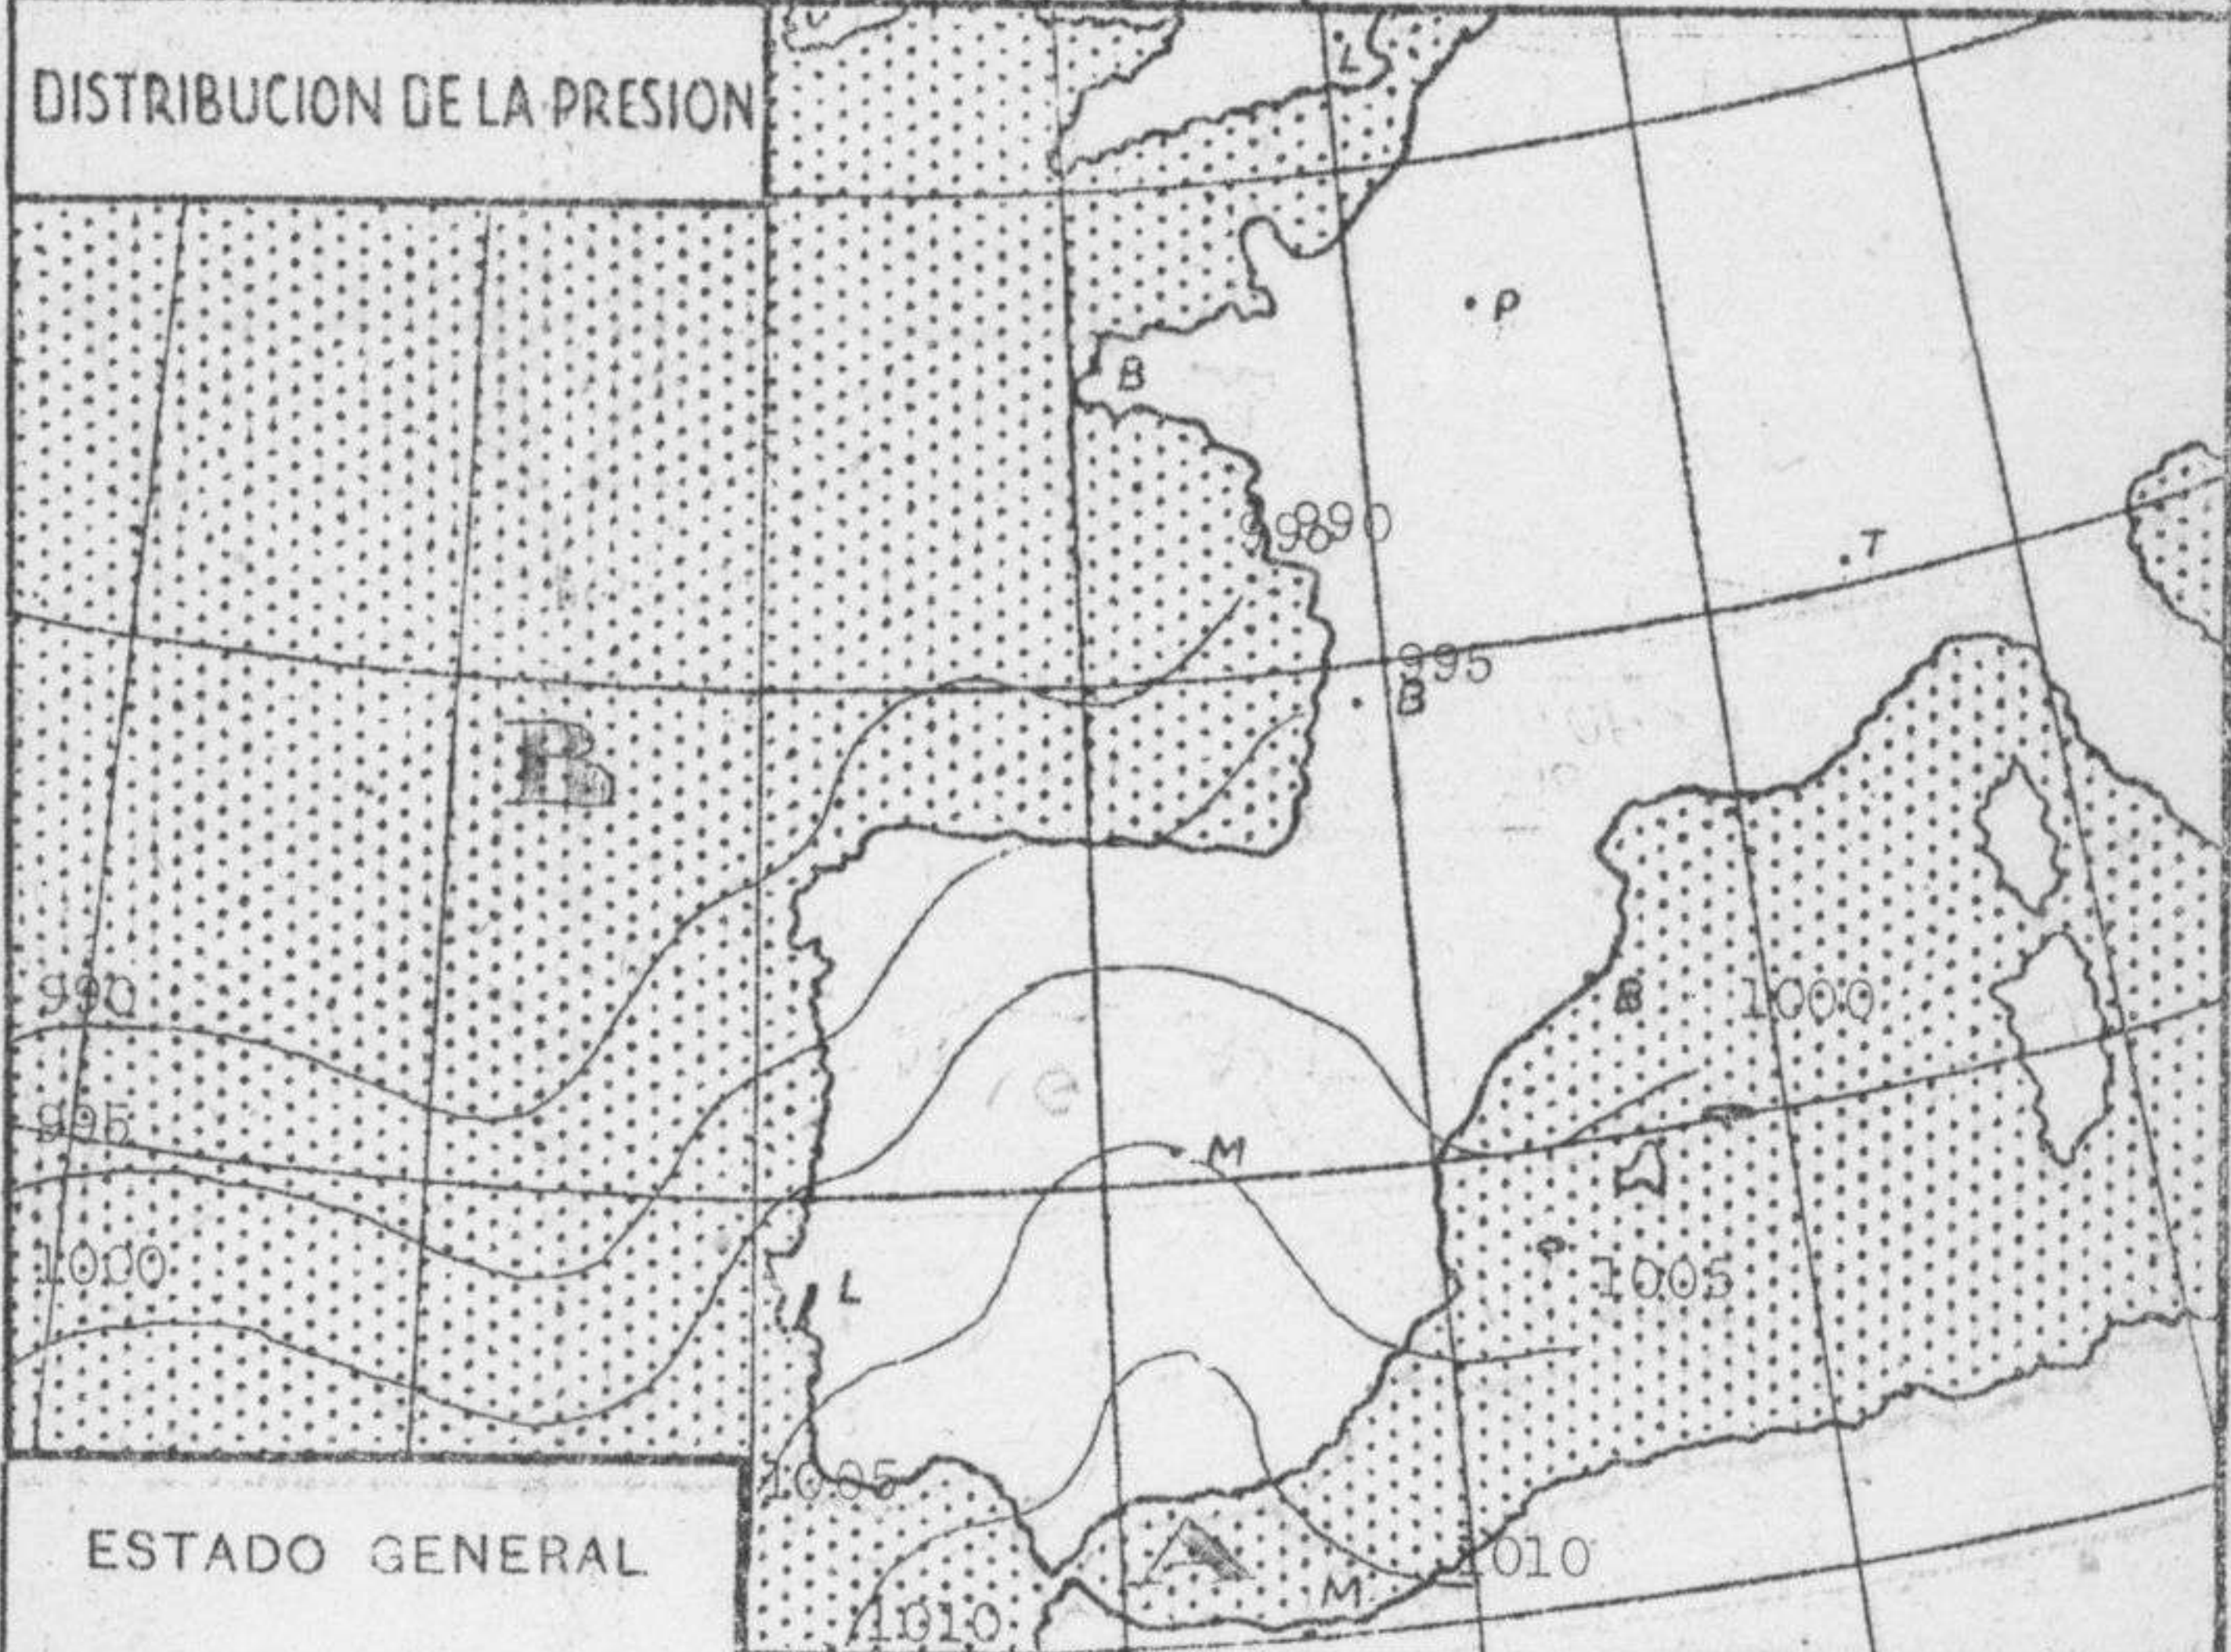

SERVICIO METEOROLOGICO

NACIONAL

Avance del Miércoles día 22 de Enero de 1941 a 7 h

ESTACIONES	EN LAS ULTIMAS 24 HORAS			
	TEMPERATURA		LUBVIA	
	MÁXIMA °c.	MÍNIMA °c.	DÍA 7H-18H mm.	NOCHE 18H-7H mm.
La Coruña	10	8	1	1
Santiago	9	4	6	4
Pontevedra	12	3	03	03
Vigo	14	9	1	02
Lugo	7	5	7	04
Cijón	17	7		
Cviado				
Santander	12	9	ip	10
Bilbao				
Igueldo				
San Sebastián				
León	7	1	03	ip
Zamora		4		2
Palencia	8	2	1	01
Burgos		2		1
Soria	4	0	4	1
Valladolid	12	3	1	2
Salamanca	6	2	4	
Avila	5	3		06
Segovia	5	2	1	
Navacerrada				
Madrid	8	3	06	ip
Toledo	10	6	2	1
Guadalajara				
Cuenca	5	1	7	6
Ciudad Real	11	4		15
Albacete		3		
Cáceres	10	5	5	02
Badajoz	11		7	
Vitoria	9	5	04	
Logroño	10	0	ip	
Pamplona	10	3	5	
Huesca	9	1	4	2
Zaragoza	13	1	01	
Gerona	13	7	5	
Barcelona	12	8	8	
Tarragona	13	8	ip	
Tortosa	13	8	03	01
Lerida	10	3	3	
Castellón	16	7	ip	
Valencia	16	7		ip
Alicante	16	9		
Murcia	20	9		
Sevilla	16	11	2	ip
Córdoba				
Jaén				
Baeza				
Granada	10		3	
Huelva				
San Fernando				
Algeciras				
Málaga		9		1
Almería	16			
Palma de Mallorca		10		
Mahón				
S. Cruz de Tenerife	22	16		
Las Palmas				
Melilla	19	8	4	
Ceuta				