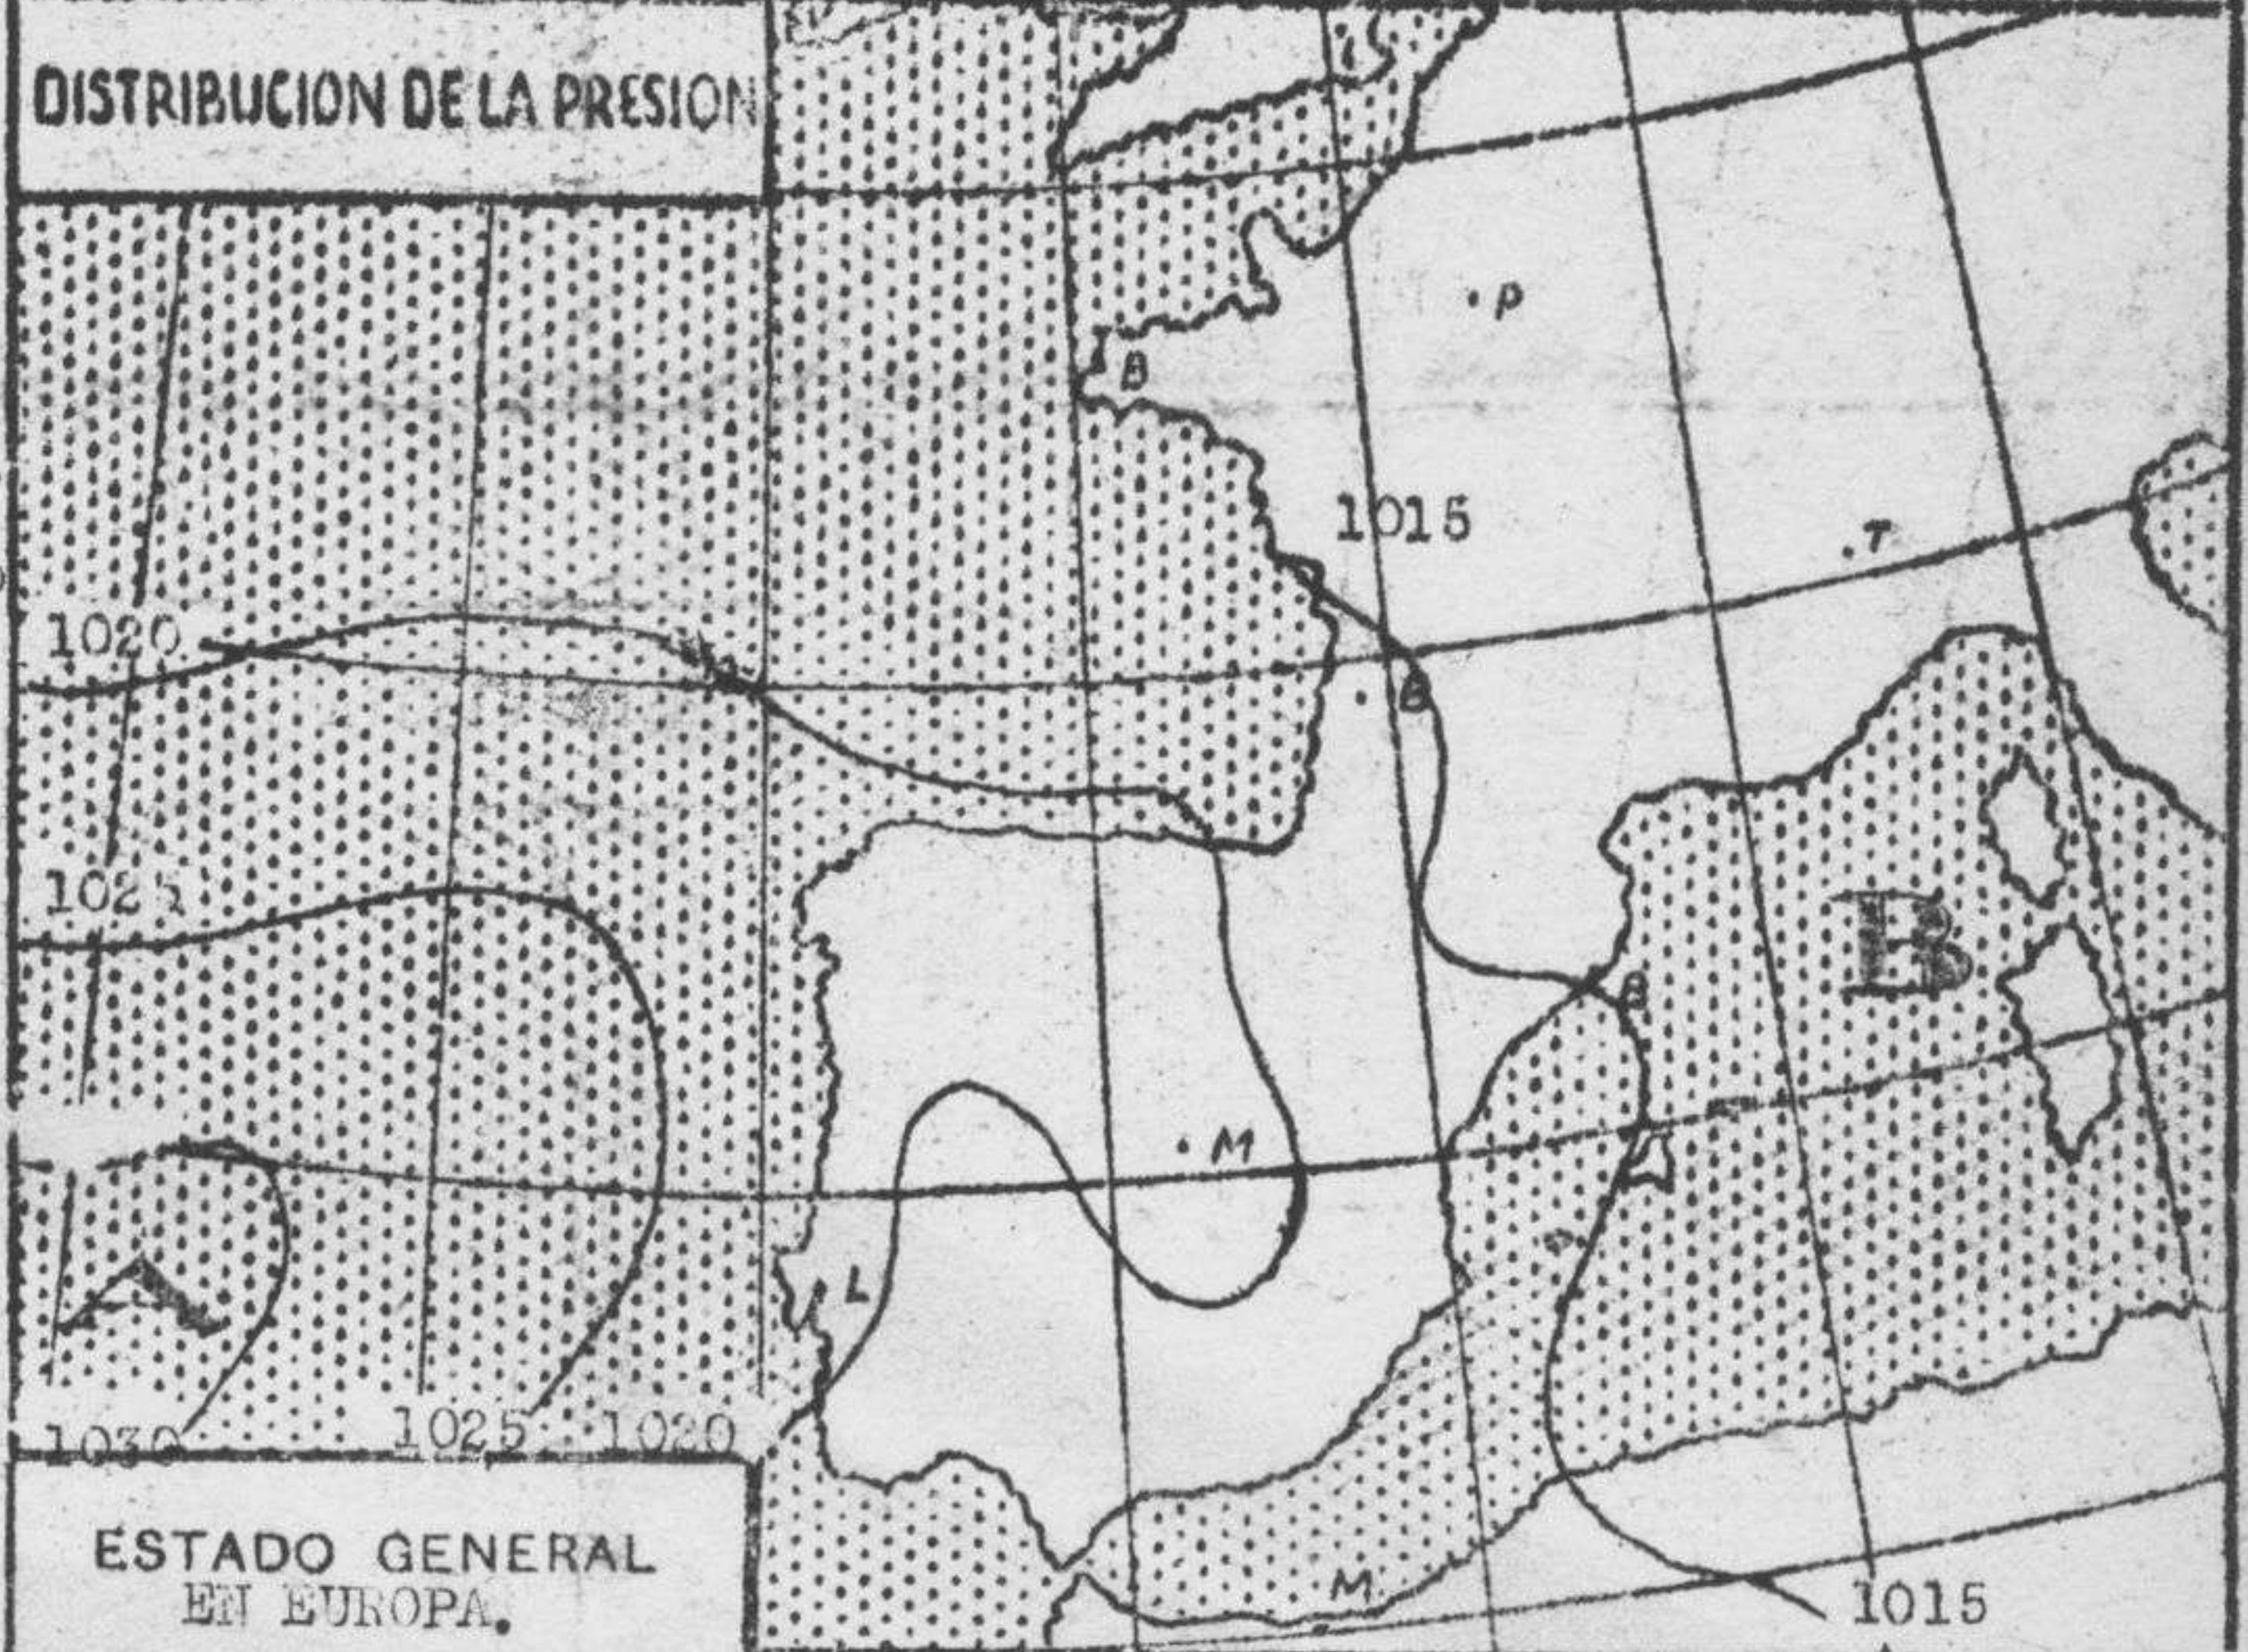

SERVICIO METEOROLOGICO NACIONAL

Avance del miércoles 12 de Junio de 1940 a 7 h

ESTACIONES	EN LAS ULTIMAS 24 HORAS				ESTADO DEL CIELO
	TEMPERATURA		LLUVIA		
	MÁXIMA °C.	MÍNIMA °C.	DÍA 7H-18H mm.	NOCHE 18H-7H mm.	
La Coruña ...	20	10			
Santiago ...	20	7			
Pontevedra ...	25	11			
Vigo ...	20	12			
Lugo ...	21	10			
Gijón ...	22	13		02	
Oviedo ...	17	13	04	02	
B Santander ...	18	11			
Bilbao ...	16	12	6	06	
Igueldo ...					
San Sebastián ...					
León ...	23	7			
Zamora ...	24	9			
Palencia ...	21	9			
Burgos ...	17	7			
Soria ...	21	7	2	ip	
Valladolid ...	25	10			
Salamanca ...	25	9			
Ávila ...	22	9	01		
Bogovia ...	21	9	1	2	
Navacerrada ...					
Madrid ...	26	14			
Toledo ...	27	14	ip		
Guadalajara ...					
Cuenca ...	22	12			
Ciudad Real ...	24	11	7		
Albacete ...	25	13	ip		
Caceres ...	30	16			
Badajoz ...	29	14			
Vitoria ...	15	9	8		
Logroño ...	20	11	1	ip	
Pamplona ...	19	11			
Huesca ...					
Zaragoza ...	24	13	3		
Gerona ...	28	18			
Barcelona ...	24	18			
Tarragona ...	22	ip			
Tortosa ...					
Lérida ...	26	14	02	1	
Castellón ...	24	19	7	06	
Valencia ...	26	16	1		
Alicante ...	28	17			
Murcia ...	31	17	1		
Sevilla ...	32	15			
Córdoba ...	30	17			
Jaén ...	27	19			
Baeza ...					
Granada ...	29	15			
Huelva ...	31				
San Fernando ...	26	17			
Algeciras ...					
Málaga ...	25	19			
Almería ...	29	17			
Palma de Mallorca ...	25	17			
Mañón ...	27	18			
S. Cruz de Tenerife ...	26	18			
Las Palmas ...					
Bilbilla ...					
Ceuta ...	27	14			

TEMPERATURAS DE MADRID

Máxima de ayer	25,6 a 14h.	Mínima de hoy	13,6' a 6,30
a 13 h. de ayer	25,4	a 1 h. de hoy	15,4
a 18 h. de ayer	21,8	a 7 h. de hoy	15,4

Máxima de 32° en Sevilla
Mínima de 7° en Leon, Soria