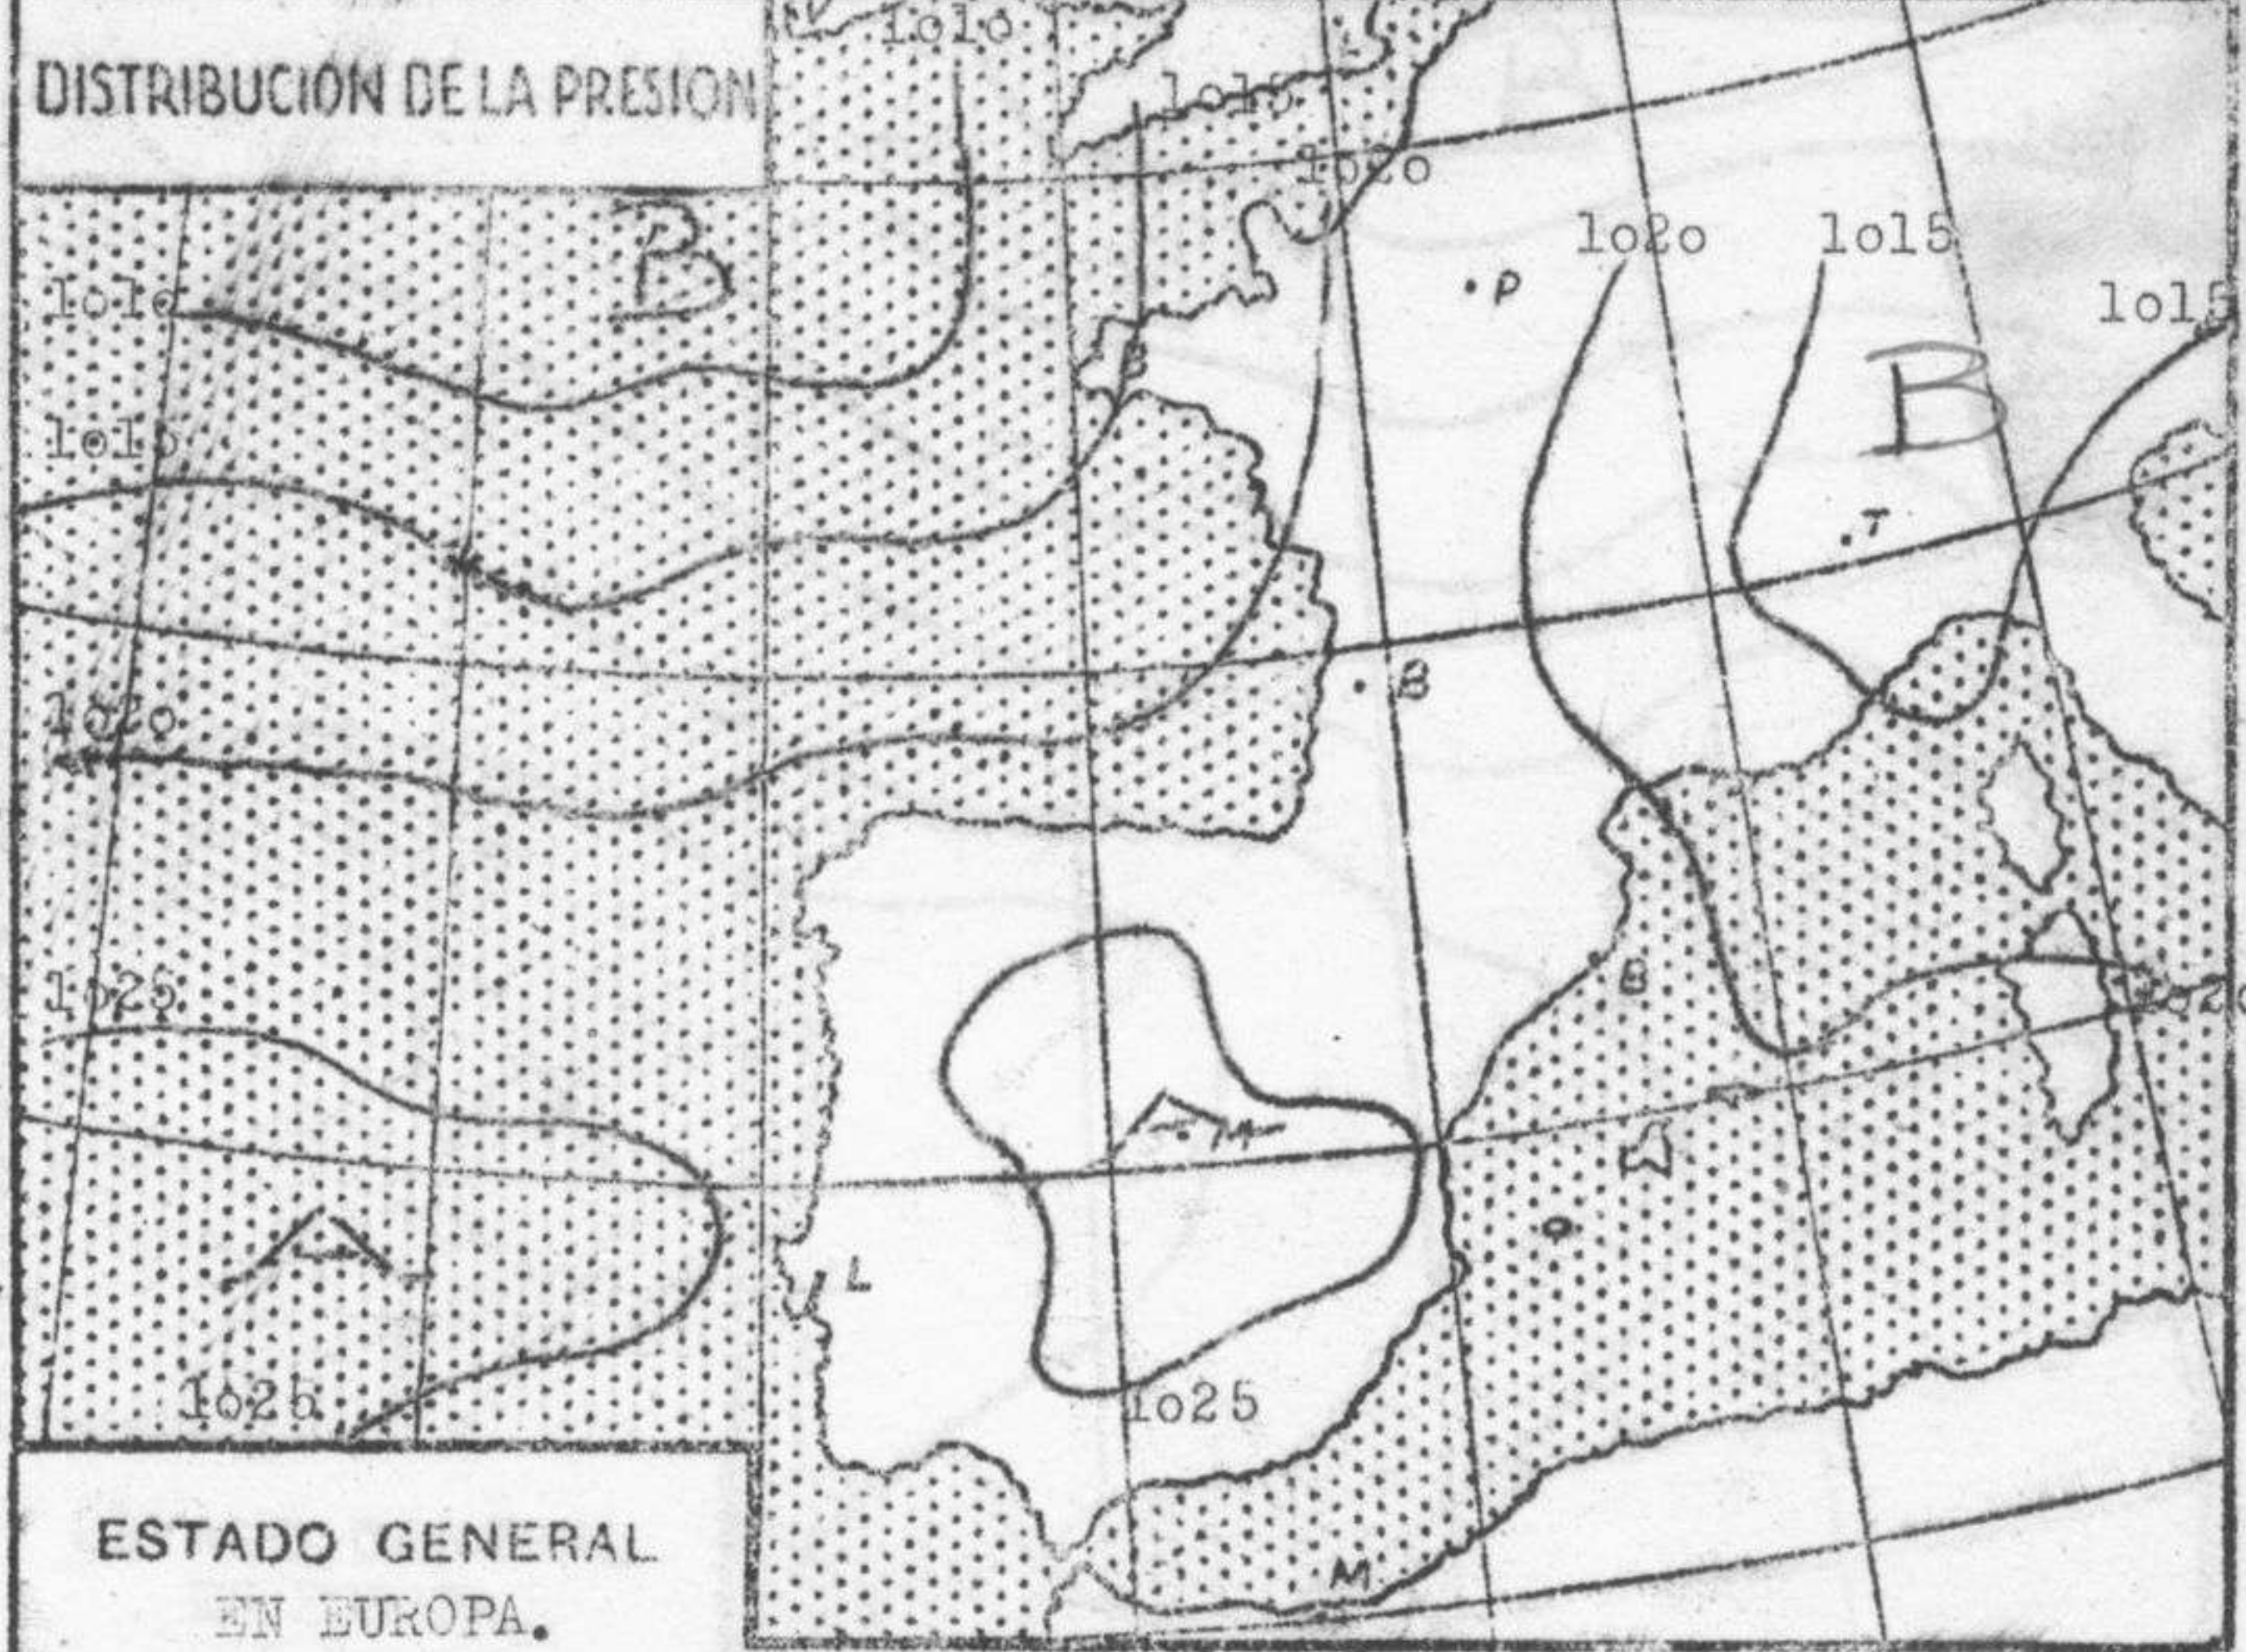

ESTADO GENERAL EN EUROPA.

Sobre el Sur de Noruega existe una profundísima depresión. Las altas presiones se encuentran entre Azores y Portugal con otro núcleo sobre España.

TIEMPO PROBABLE PARA ESPAÑA. Nieblas a matinales en todo el centro de España, más persistentes en el Ebro, cielo despejado en Levante y Sur, cielo con alguna nubosidad en Cantabria y cubierto en Galicia.

Vientos de la región del Oeste, flojos, en Galicia y Cantabria. Calmas en el centro y vientos débiles terrales en Levante.

Marejada en Galicia.

TEMPERATURAS DE MADRID

Máxima de ayer: 11,2 á 13,45	Mínima de hoy: 0,0 á 6,30
a 13 h. de ayer: 8,8	a 1 h. de hoy: 2,6
a 18 h. de ayer: 5,6	a 7 h. de hoy: 0,2

Máxima de 18 en Alicante
Sevilla y Huelva
Mínima de -6 en Teruel