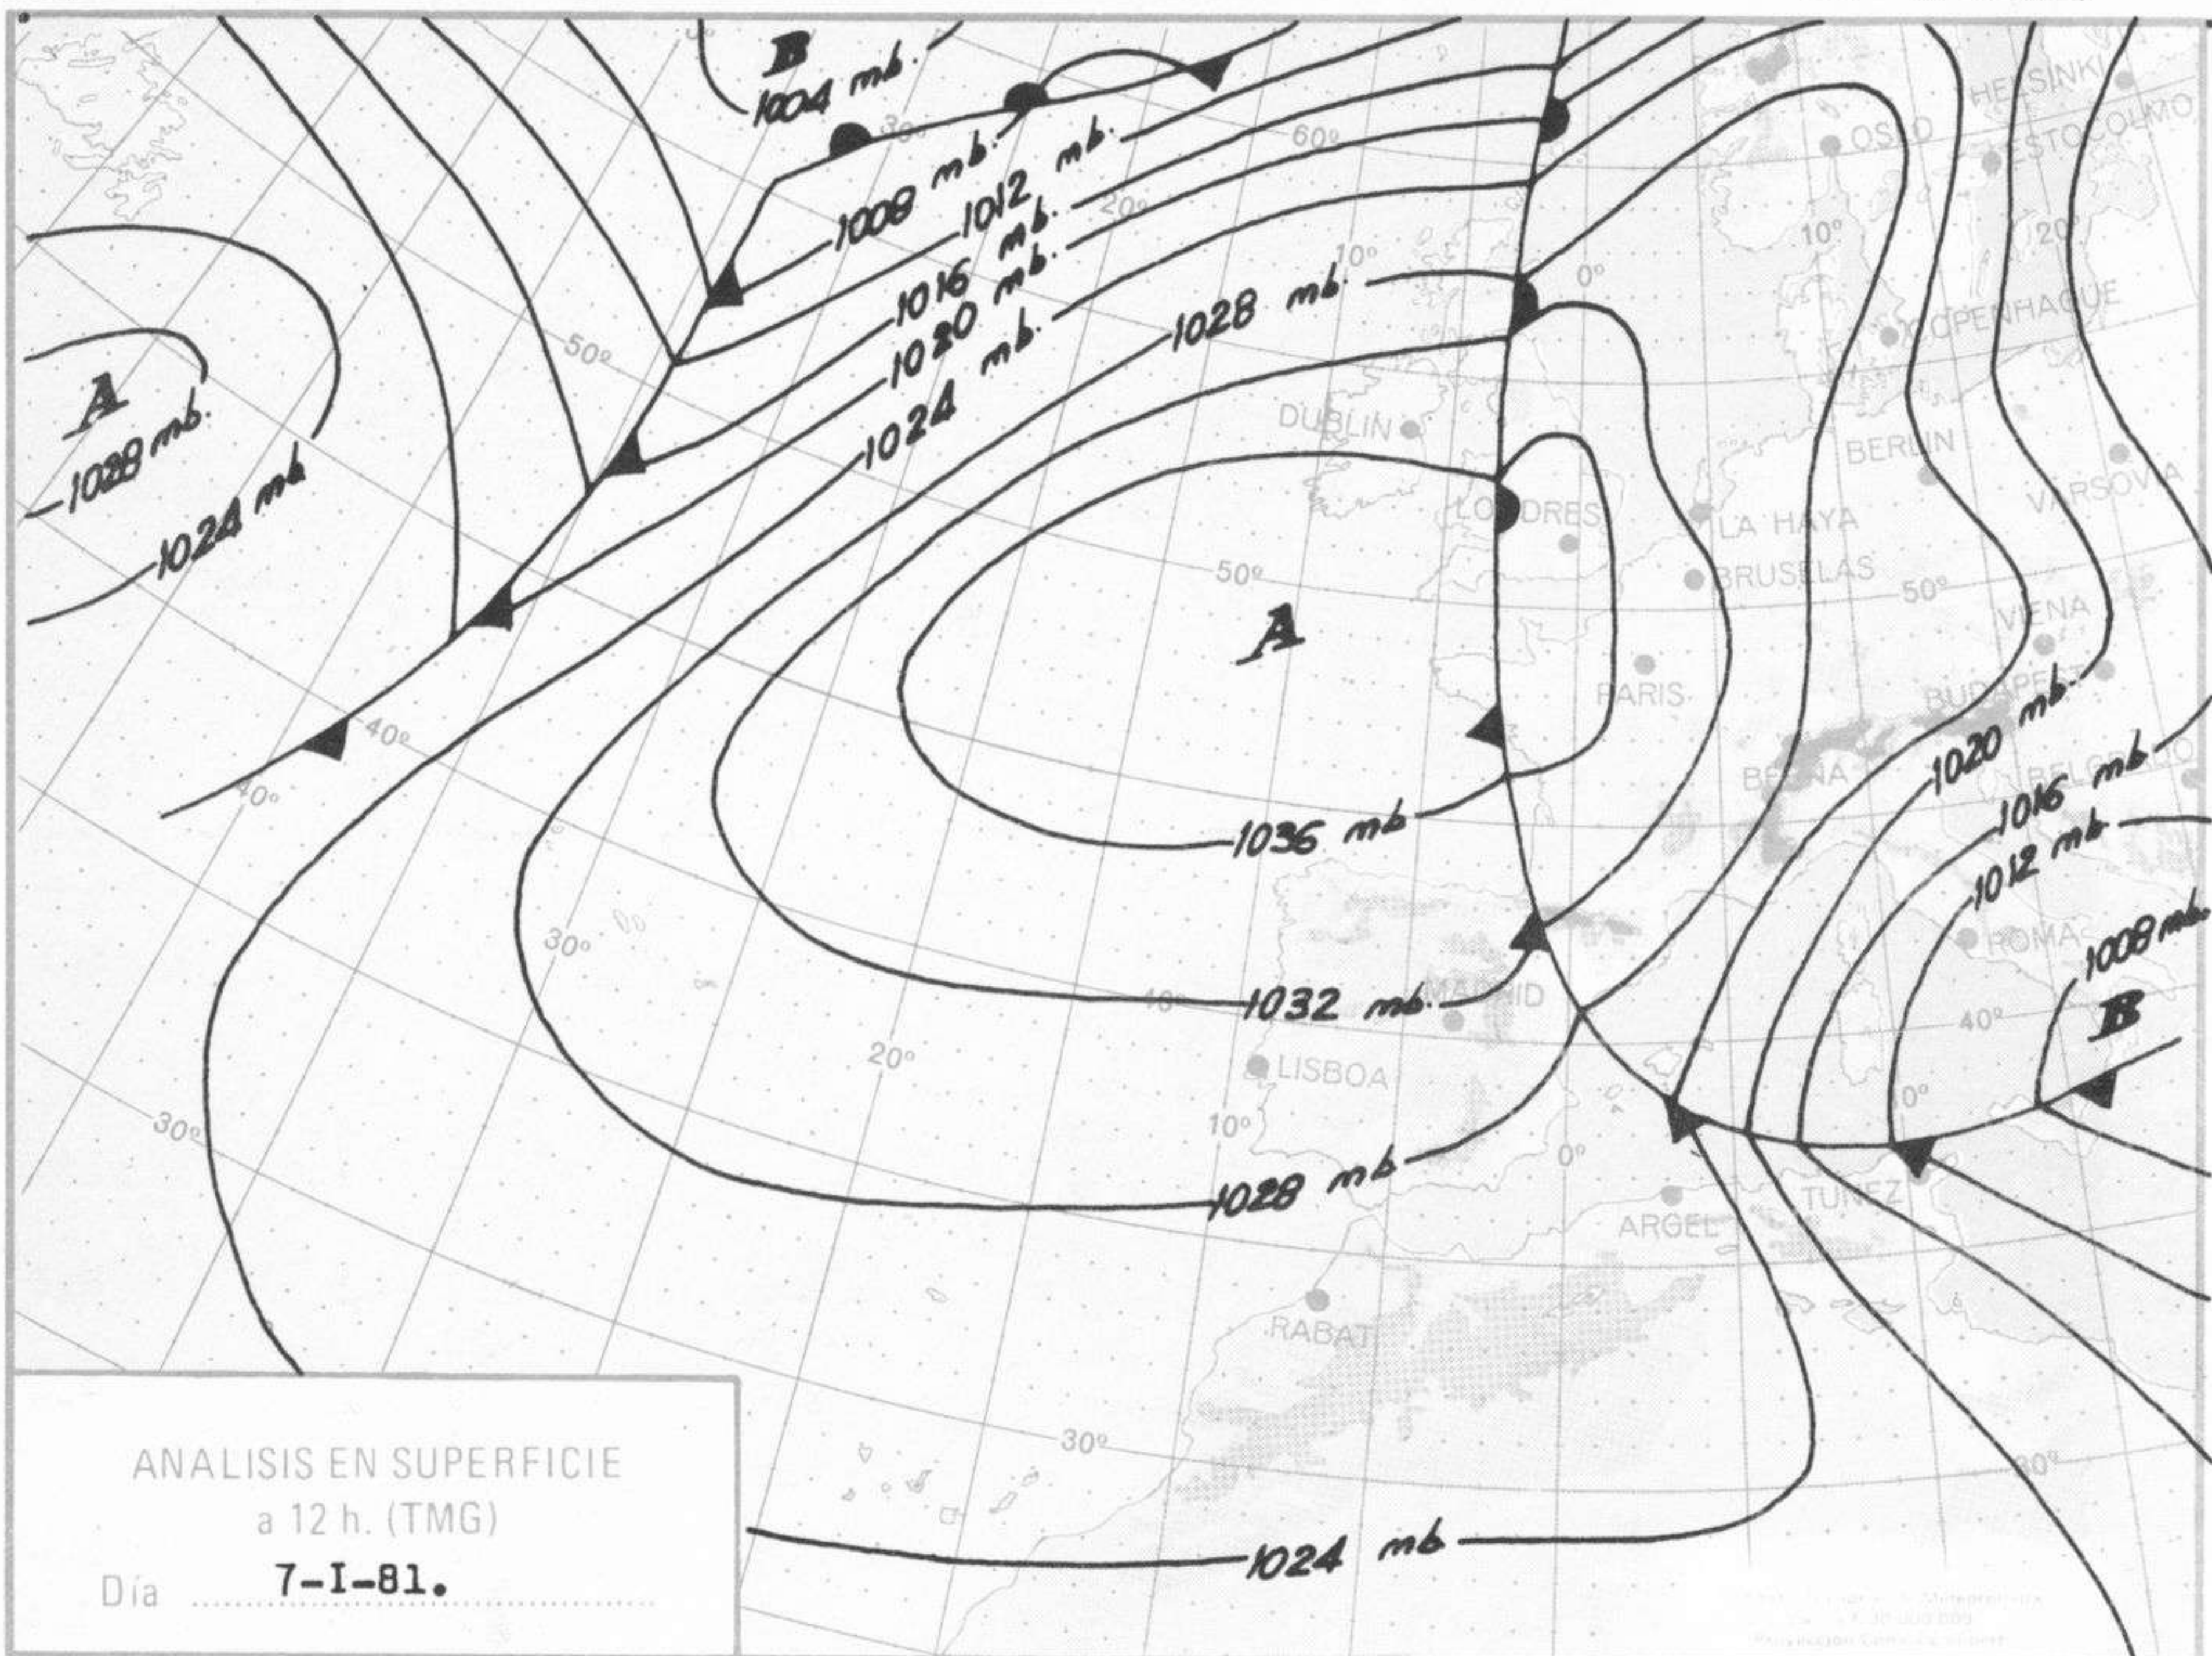

BOLETIN METEOROLOGICO DIARIO

MADRID, JUEVES 8 de ENERO de 1.981. Núm. 8.

Sec. de Publicaciones del Instituto Nacional de Meteorología, Ciudad Universitaria, Apartado de Correos 285, Madrid (España)
Teléf.: *(341) (91) 244 35 00 - Fonometeo Madrid (información local zoná Centro): 094 - Fonometeo España: (91) 232 69 40

Estaciones	Temperatura		Precipitación		Horas de sol	Estaciones	Temperatura		Precipitación		Horas de sol	Estaciones	Temperatura		Precipitación		Horas de sol
	Máx.	Min.	Día	Noche			Máx.	Min.	Día	Noche			Máx.	Min.	Día	Noche	
La Coruña ...	13	7			8.3	Navacerrada	3	-4			8.2	Castellón ...	19				8.8
Monteventoso	X	X				Madrid/Barajas	14	-4			6.4	Valencia (A)	19	8			8.8
El Ferrol ...	14	9				Madrid (C.Un.)	14	-3			8.0	Valencia ...	19	9	ip		8.4
Lugo (P.C.) ...	10	2			5.5	Madrid (Retiro)	13	1				Alicante (A)	20	8			8.5
Santiago de C.	14	1			8.2	Guadalajara...						Alicante ...	20	8	ip		8.5
Pontevedra ...	15	0			8.4	Toledo ...	14	0			8.7	Murcia (A) ...	21	1			9.1
Vigo (A) ...	10	0			6.8	Cuenca ...	12	-3			7.1	Murcia ...	21	5			8.8
Vigo ...	13	4				Molina de A.	9	-7			8.5	Cartagena ...	18	8			
Orense ...	7	-1			5.6	Ciudad Real	14	-3			7.8	San Javier ...		6			8.3
Ponferrada ...	-1	-3			0.0	Albacete (A)	13	-5			8.7	Sevilla (A) ...	20	4			9.5
Avilés (A) ...	12	3			1.2	Cáceres ...	15	5				Córdoba (A)	18	3			9.3
Gijón ...	13	5	ip	ip	1.1	Badajoz (A)	17	-3				Jaén ...	15				
Oviedo ...	10	3			4.3	Vitoria (A) ...	8	-1			0.0	Granada (A)	17	-3			8.5
Santander (A)	11					Logroño ...	10	1	ip		0.9	Huelva ...	20				
Santander ...	12	5			0.3	Logroño (A)	10	2	ip		1.9	Jerez de la F.	19	2			9.4
Bilbao (A) ...	10	0	1		0.0	Pamplona ...		0			1.1	Cádiz ...					
San Sebastián	9	0	2		0.0	Huesca (A) ...	12					Tarifa ...	16	12			
S.Sebastián (A)						Daroca ...	10	1			6.5	Málaga (A) ...	19	6			8.8
León (A) ...	0	-5			0.0	Zaragoza (A)	12	5			7.8	Almería (A)	18	5			8.5
Zamora ...	2	-2			0.0	Zaragoza ...	12	5				Palma de M.(A)	15	7			3.7
Palencia ...		-3				Calamocha ...	9	-6			7.0	Mahón (A) ...	13	6	4		5.2
Burgos (A) ...	5	-3			1.1	Teruel ...	9	-4				Ibiza (A) ...	17	8	ip		8.9
Burgos ...	6	-1			2.4	Lérida ...	15	-1			9.0	S.C.de Tenerife		15			5.5
Valladolid (A)		-3			0.0	Gerona (A) ...	12	-2			2.5	Tenerife Norte(A)	15	9			3.8
Valladolid ...	3	-4			0.0	Barcelona ...		3			6.4	Tenerife Sur (A)	21	13			6.2
Soria ...	8	0			6.4	Barcelona (A)	13	2				Izaña ...					8.7
Salamanca ...		-3			4.6	Reus (A) ...	14	2			6.4	Las Palmas (A)	20	14			8.7
Salamanca (A)	6	-3			4.8	Tarragona ...	14	2			6.2	Fuerteventura(A)	18	14			5.3
Avila ...	4	0			4.7	Tortosa ...	18	7			8.5	Lanzarote (A)	21	14			8.3
Segovia ...	7	-1			3.9	Montseny ...						La Palma (A)	19	15			2.3
												Hierro (A) ...	21				
												Ceuta ...	15				
												Melilla ...	17	7			8.2

NOTA.— Las máximas y precipitaciones (día) son de 06 a 18 (TMG) de ayer. Las mínimas y las precipitaciones (noche) son de 18 (TMG) de ayer a 06 (TMG) de hoy. Las horas de sol son de ayer.

INFORMACION GENERAL : Baja de 982 mb. en 72° N 07° W. Altas de 1034 mb. en 47° N 48° W y de 1041 mb en 47° N 04° W. Hay nieblas en numerosas zonas de la cuenca del Duero. El cielo está parcialmente cubierto en el Cantábrico y en Baleares y despejado en el resto de España. La situación sigue siendo anticiclónica en España a todos los niveles. El chorro lleva rumbo sur por el interior del continente y se desvía al suroeste al llegar al Mediterráneo por Italia. Isoceros.— Barajas 3150 m, La Coruña 3.400 m, Palma 1100 m, Lisboa 3.200 m, y Gibraltar 3100 m.

Durante el día de ayer se registraron chubascos aislados en Menorca y lloviznas en el Cantábrico y alto Ebro. Los bancos de niebla fueron muy numerosos en la cuenca del Duero, y se mantuvieron durante las 24 horas. Durante la noche se reprodujeron las heladas en el interior de la Península y soplaron vientos próximos a 60 Km/h. en Baleares y Aragón. En las demás regiones predominaron los cielos despejados.