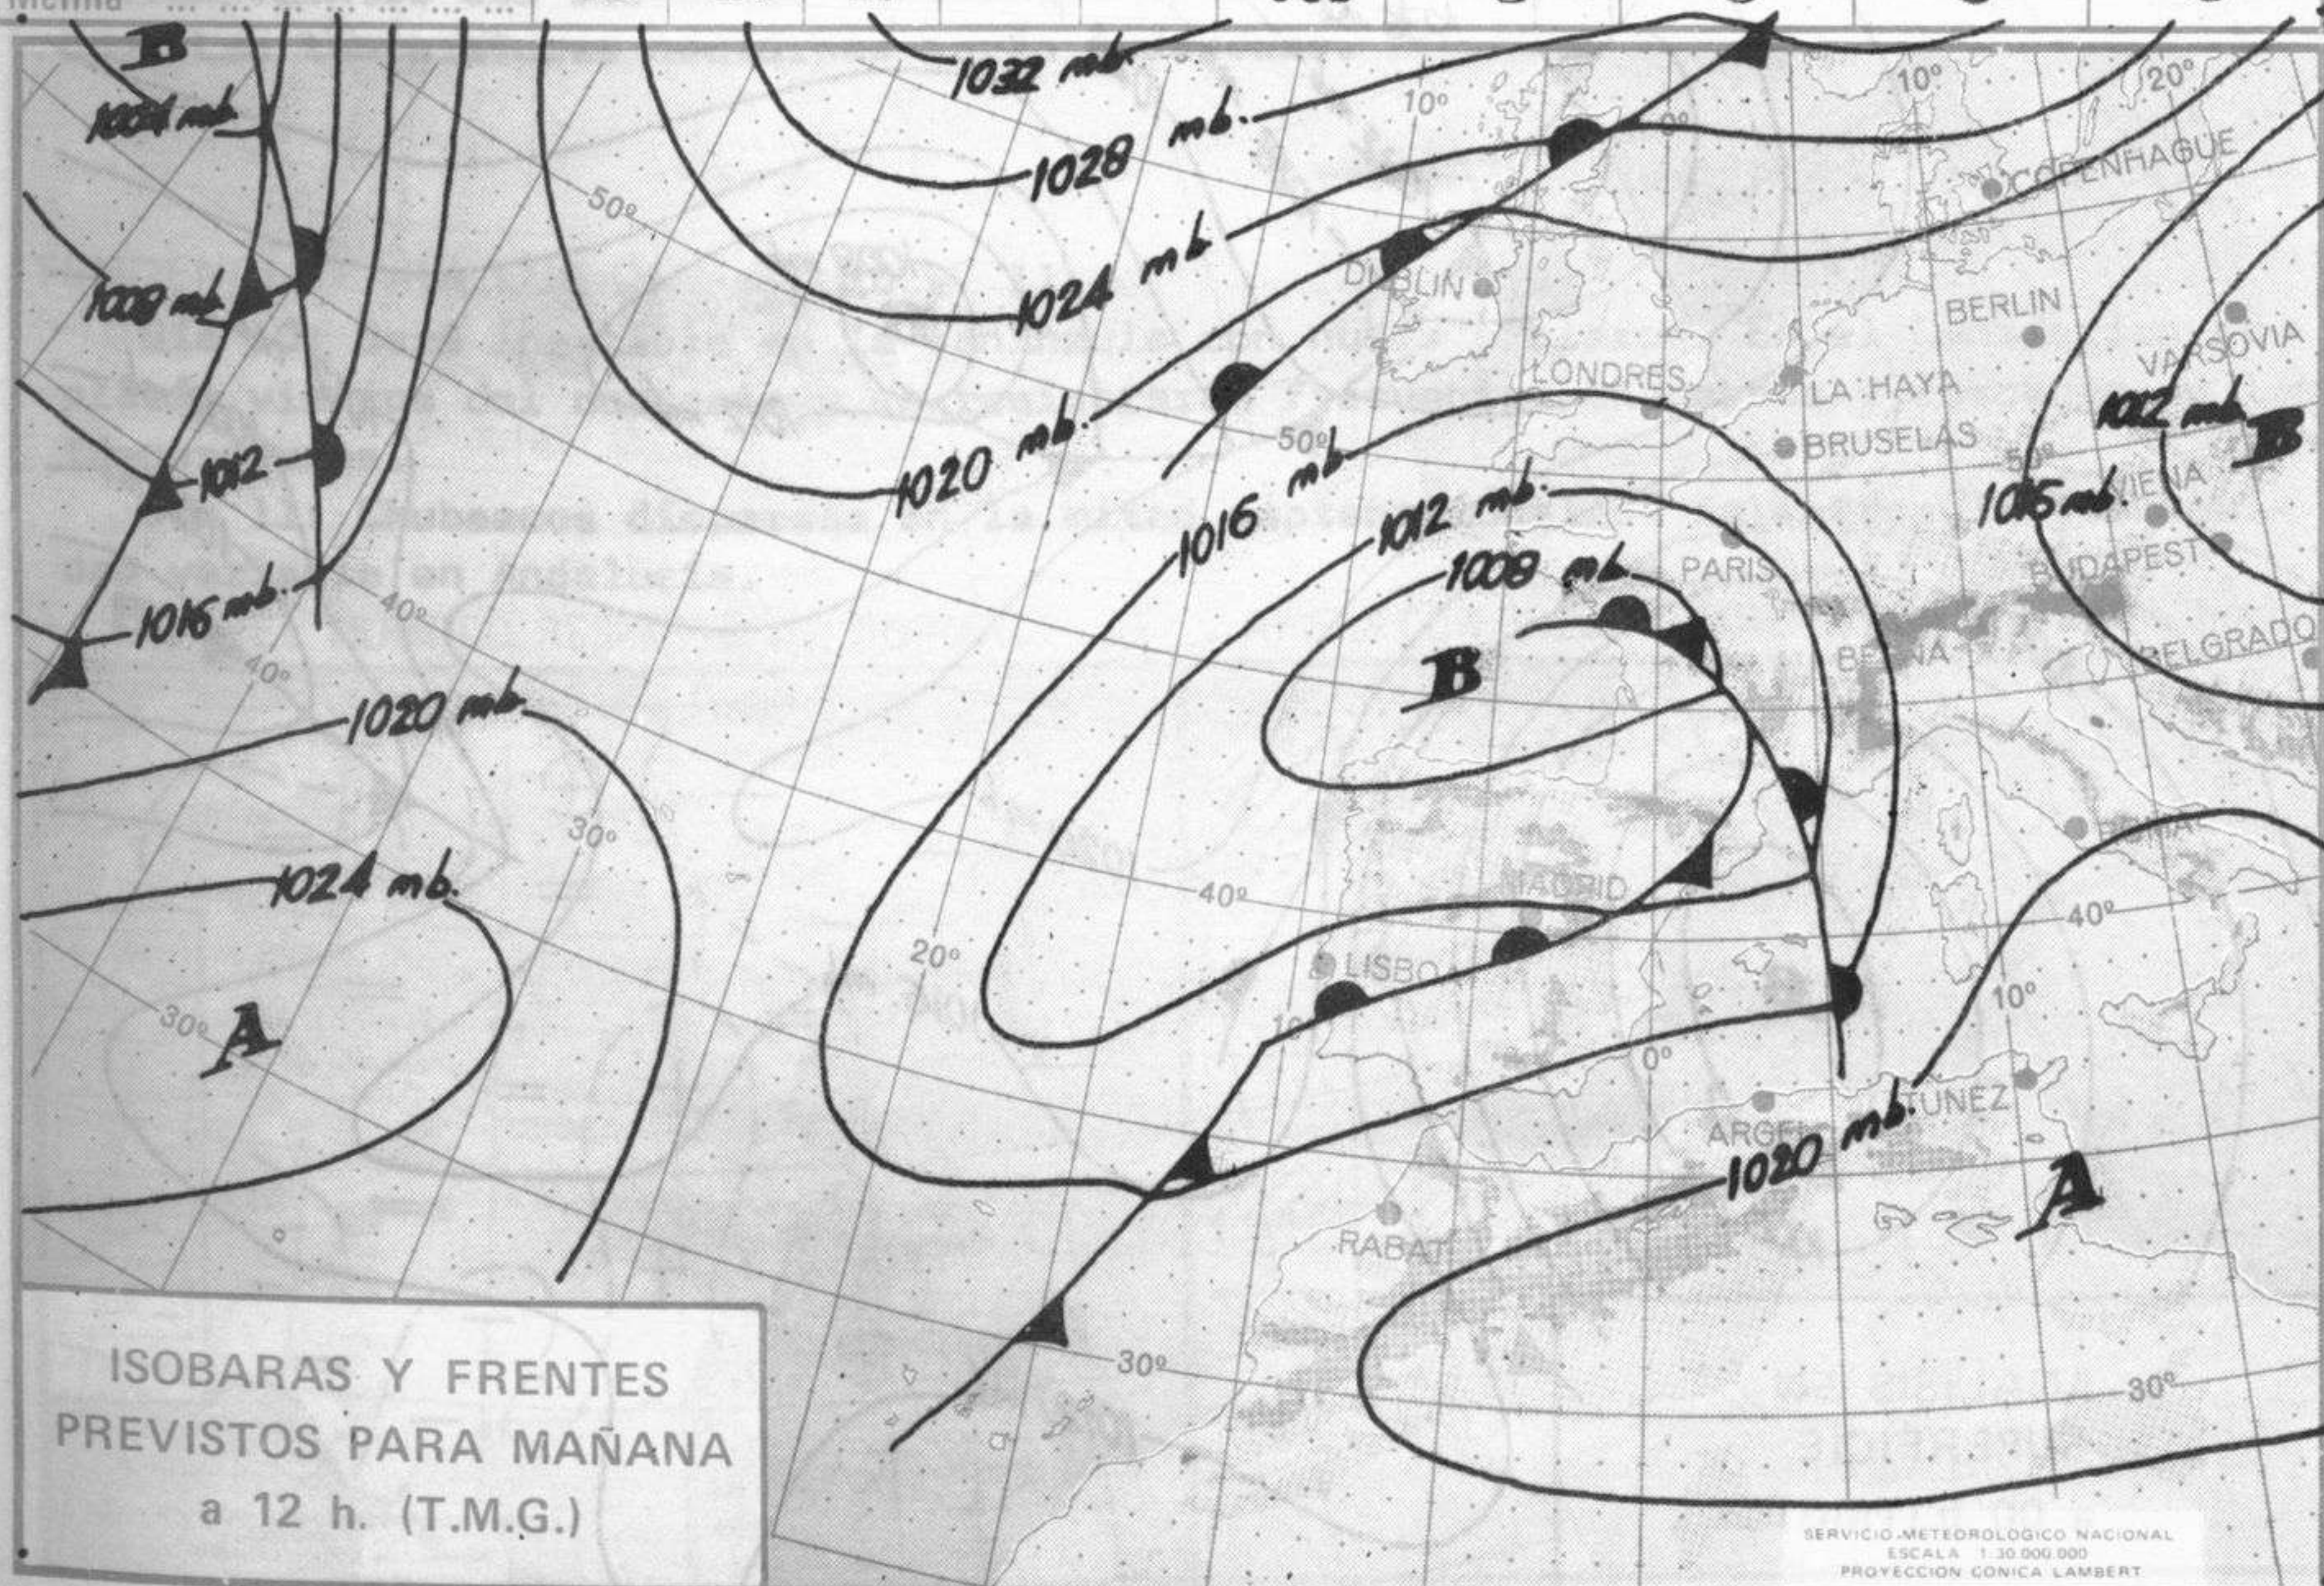

Estaciones	Temperaturas (°C)			Precipitación (l/m²)		Horas de sol ayer	Meteoros significativos			
	Máxima de ayer	Mínima de hoy	12 horas de hoy	06 ayer a 06 hoy	Hoy 06-12		18 horas de ayer	00 horas de hoy	06 horas de hoy	12 horas de hoy
Castellón de la Plana ...	17	5					☉		☉	
Valencia (A) ...	18	5	17			9.1	☉	☉	☉	☉
Valencia ...	18	8				9.9	☉		☉	
Alicante (A) ...	17	6	17			10.9	☉	☉	☉	☉
Alicante ...	18	7				9.8	☉		☉	
Murcia (A) ...	21	5	20			7.7	☉		☉	☉
Murcia ...	22	7	19			8.7	☉		☉	☉
Cartagena ...	18	11					☉		☉	
San Javier ...	17	3	16			0.0	☉		☉	☉
Sevilla (A) ...	20	10	20			7.3	☉	☉	☉	☉
Córdoba (A) ...	21	8	18			7.0	☉	☉	☉	☉
Jaén ...	18	6					☉		☉	
Granada (A) ...	19						☉		☉	
Huelva ...	22						☉		☉	
Jerez de la Frontera (A) ...	21	9	21				☉		☉	☉
Cádiz ...							☉		☉	
San Fernando ...	20	11	20			8.3	☉		☉	☉
Tarifa ...	18	14					☉		☉	
Málaga (A) ...	20	8	17			7.9	☉	☉	☉	☉
Almería (A) ...	21	11	20			5.7	☉	☉	☉	☉
Palma de Mallorca (A) ...	18	2	17			10.5	☉	☉	☉	☉
Mahón (A) ...	15	6	13			11.5	☉	☉	☉	☉
Ibiza (A) ...	17	7	17			11.4	☉	☉	☉	☉
Santa Cruz de Tenerife (A) ...	23	13	19			9.4	☉	☉	☉	☉
Santa Cruz de Tenerife ...	25	17	23			10.2	☉		☉	☉
Las Palmas (A) ...	26	17	22			X	☉	☉	☉	☉
Fuerteventura (A) ...	22	19	24			9.0	☉		☉	☉
Lanzarote (A) ...	25	19	22			10.0	☉		☉	☉
Ceuta ...	17						☉		☉	
Melilla ...	21	11	17			9.5	☉	☉	☉	☉

ISOBARAS Y FRENTES
PREVISTOS PARA MAÑANA
a 12 h. (T.M.G.)