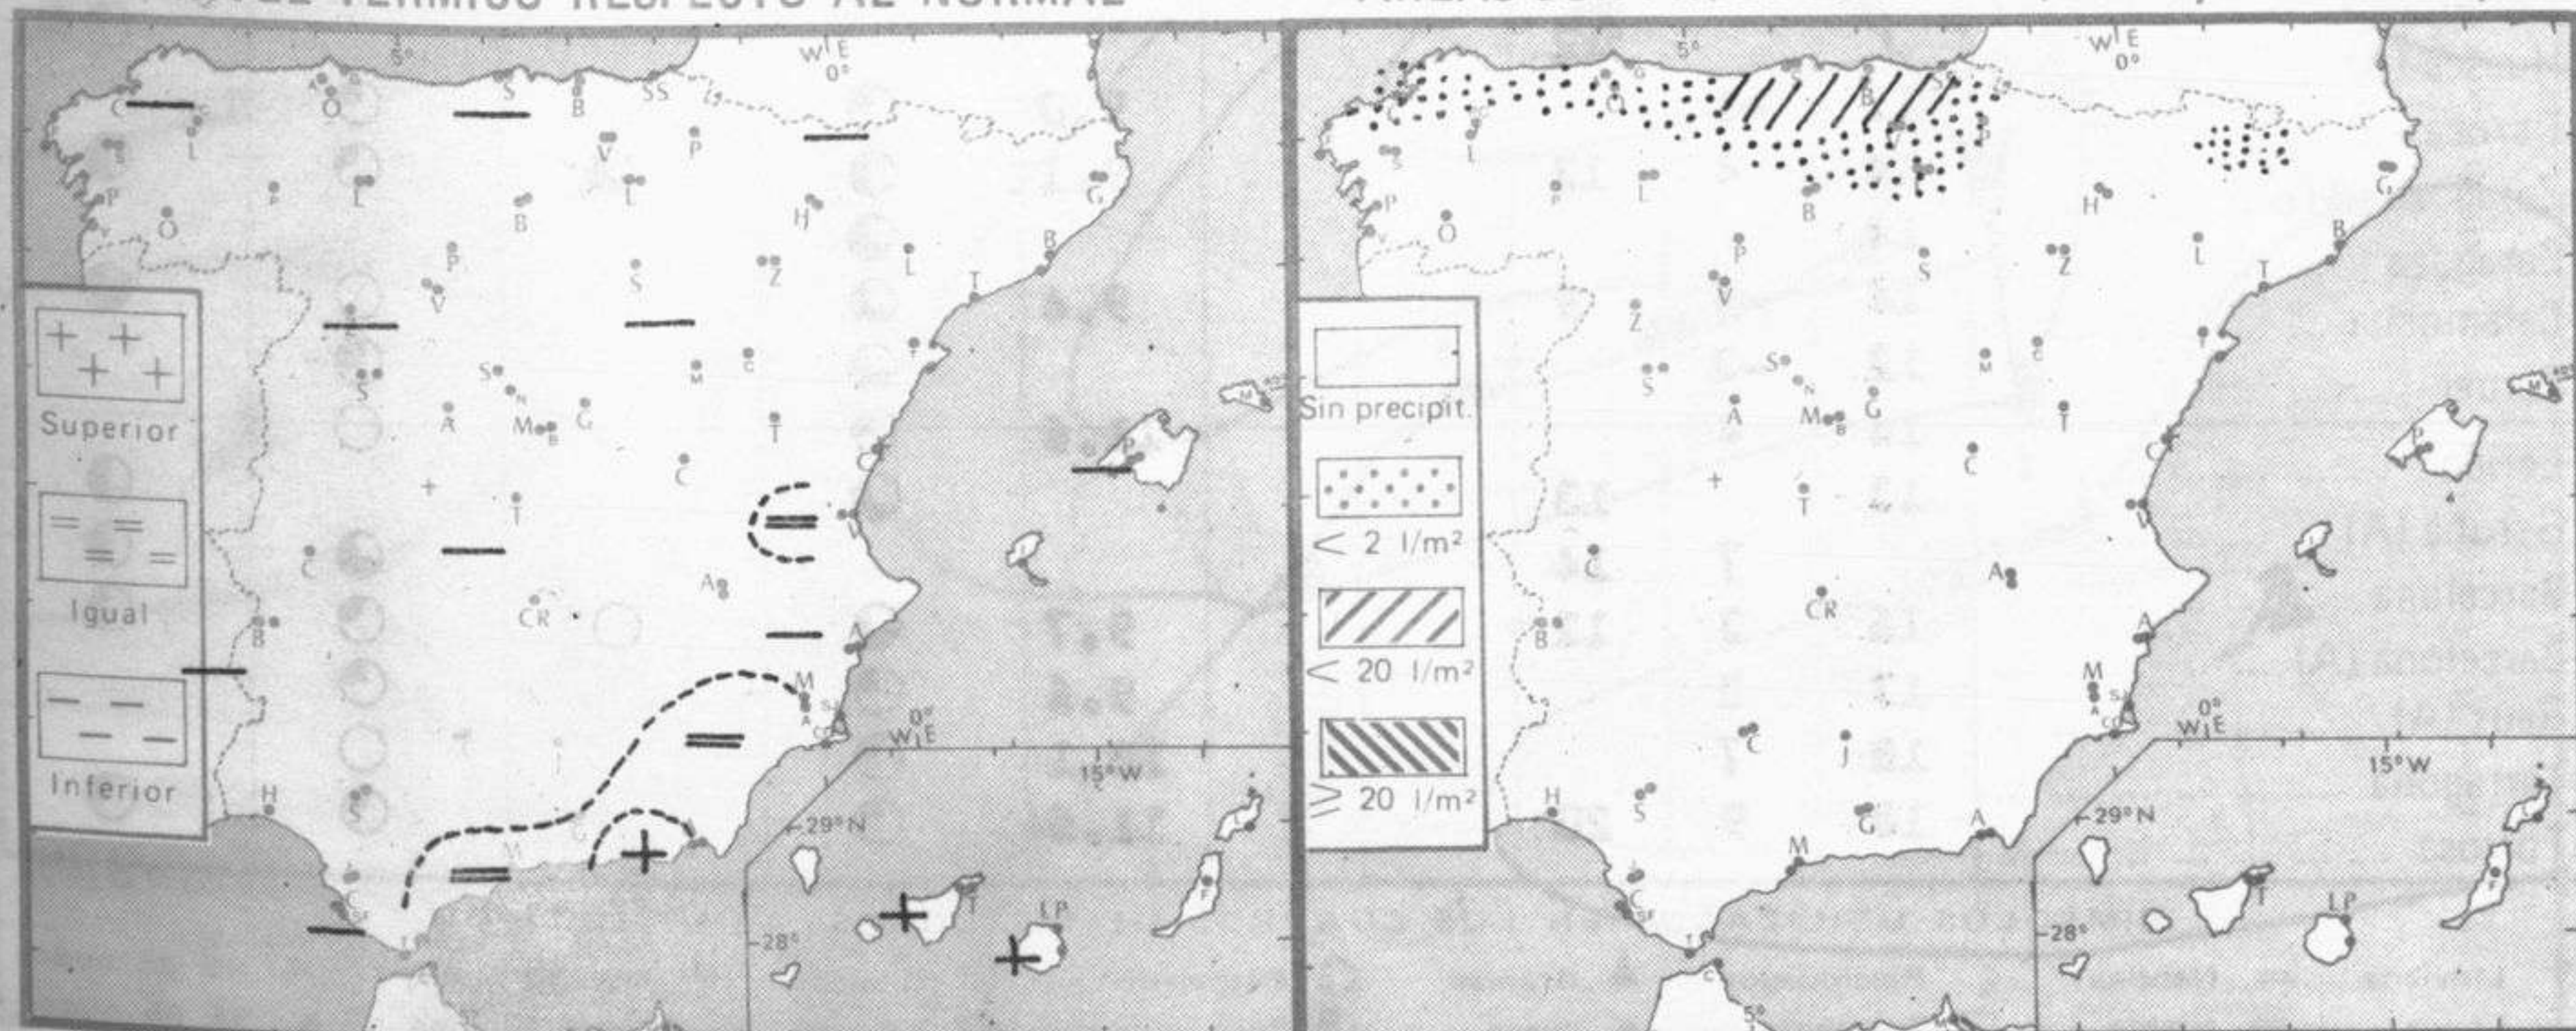

Vientos fuertes: No se registraron.

Temperaturas destacables: Las máximas de ayer han oscilado entre los 8º de Avila y los 22º de Murcia y Huelva y entre 25º y 26º en Canarias. Las mínimas de hoy se registraron desde los 3º bajo cero en Teruel hasta los 11º de Almería y alrededor de los 17º en las capitales Canarias.

PRONOSTICO PARA MAÑANA:

En la vertiente atlántica cielo muy nuboso con chubascos. Nuboso con precipitaciones débiles en el Cantábrico. En el Mediterráneo y Canarias nubosidad variable con algunas precipitaciones dispersas. Aumento de las temperaturas mínimas.

TENDENCIA PARA LOS DIAS 9 y 10.....:

Día 9: Nubes y claros con chubascos o lluvias intermitentes en todas las regiones. Las precipitaciones más frecuentes corresponderán a la vertiente atlántica y las más débiles y dispersas al Cantábrico y áreas mediterráneas.

Día 10: Continuará con análogas características.

NIVEL TERMICO RESPECTO AL NORMAL

AREAS CON PRECIPITACION (12 h. ayer a 12 h. hoy)