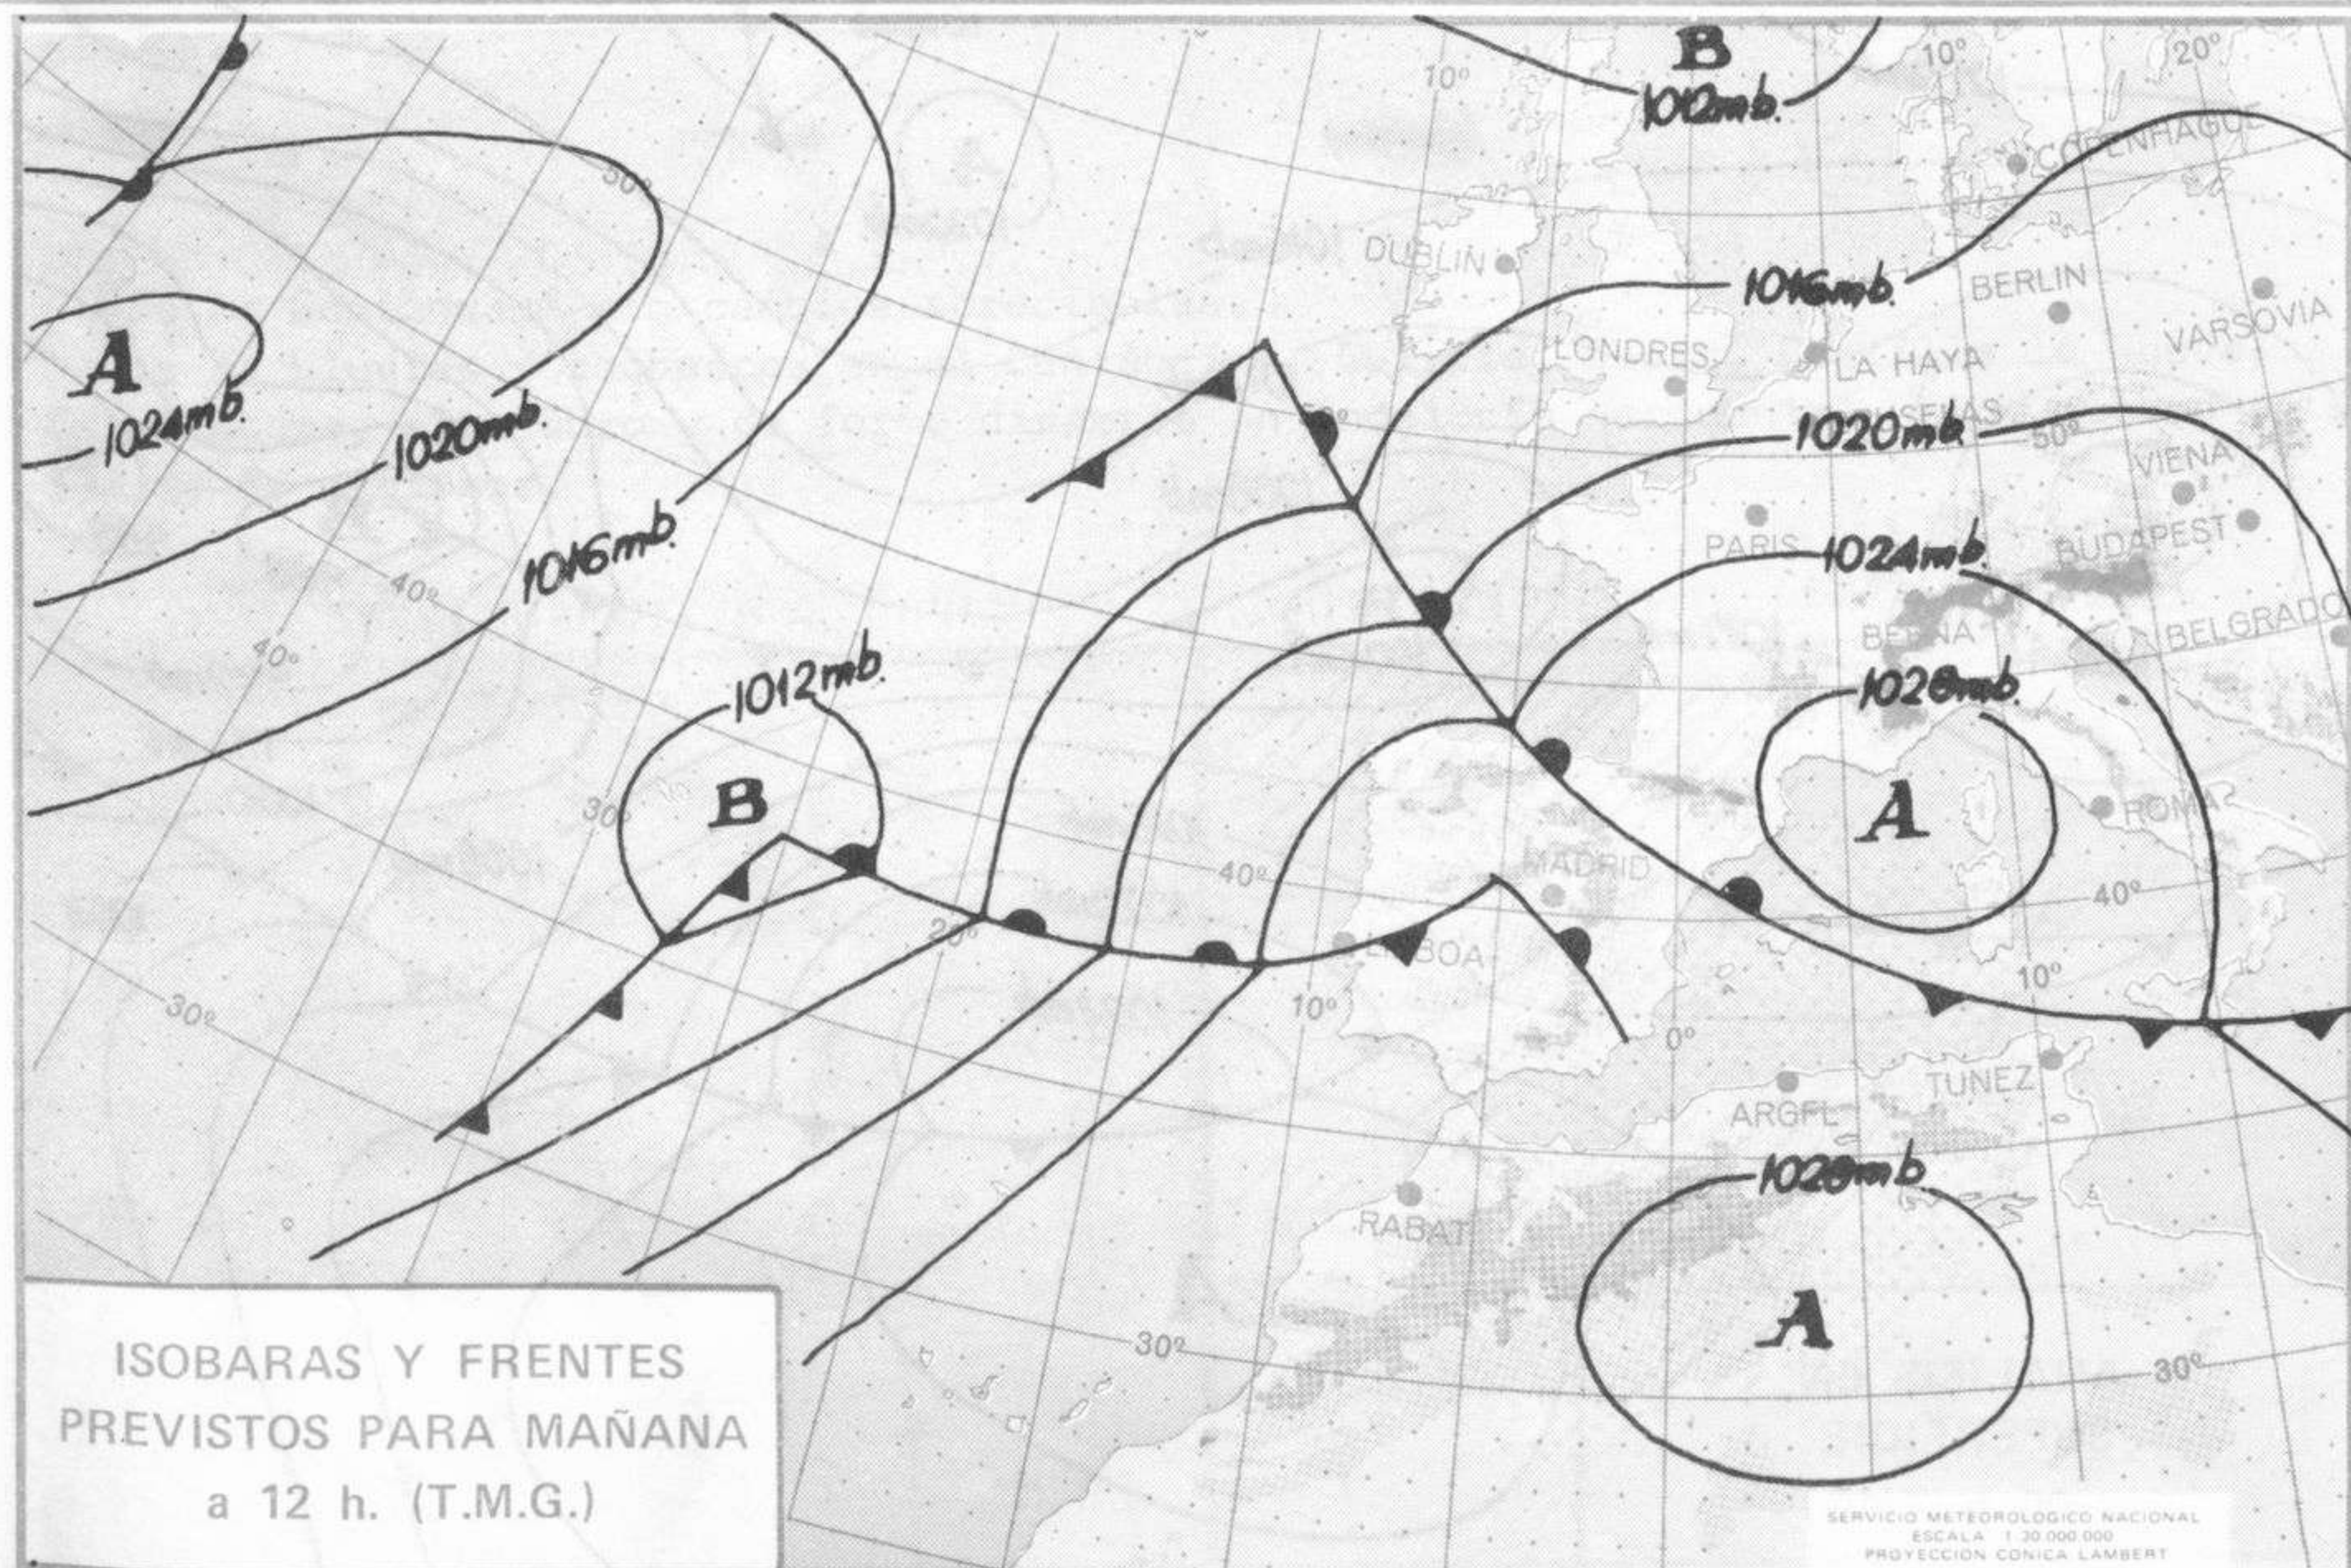

Estaciones	Temperaturas (°C)			Precipitación (l/m²)		Horas de sol ayer	Meteoros significativos			
	Máxima de ayer	Mínima de hoy	12 horas de hoy	06 ayer a 06 hoy	Hoy 06-12		18 horas de ayer	00 horas de hoy	06 horas de hoy	12 horas de hoy
Castellón de la Plana	22	13	18				☉			
Valencia (A)	22	13	18			0.6	☉	☉	☉	☉
Valencia		14				4.0			☉	
Alicante (A)	20	9	19			2.7	☉	☉	☉	☉
Alicante	22	11				4.1	☉		☉	
Murcia (A)	26	11				3.6	☉		☉	
Murcia	26	13				3.4	☉		☉	
Cartagena	18						☉			
San Javier	24	12	20			1.3	☉		☉	☉
Sevilla (A)	17	10	15	2		0.0	☉	☉	☉	☉
Córdoba (A)	17		13	6			☉			☉
Jaén	18			3			☉			
Granada (A)	17	5	12	3		0.2	☉	☉	☉	☉
Huelva	17			5			☉			
Jerez de la Frontera (A) ...	18		16	1			☉	☉		☉
Cádiz							☉			
San Fernando	18	14		1		0.0	☉		☉	
Tarifa							☉			
Málaga (A)	23	11	18	ip		5.0	☉	☉	☉	☉
Almería (A)	22	12	18			7.2	☉	☉	☉	☉
Palma de Mallorca (A)	22	15	18			7.0	☉	☉	☉	☉
Mahón (A)	20	11	16	ip		4.9	☉	☉	☉	☉
Ibiza (A)	20	16	17	ip		2.7	☉	☉	☉	☉
Santa Cruz de Tenerife (A)...		11	17			9.9		☉	☉	☉
Santa Cruz de Tenerife	23	15	21			9.5	☉		☉	☉
Las Palmas (A)	22	16	19			9.7	☉	☉	☉	☉
Fuerteventura (A)	20	16	20			5.2	☉		☉	☉
Lanzarote (A)	21	15	21			8.0	☉		☉	☉
Ceuta	19						☉			
Melilla	25						☉