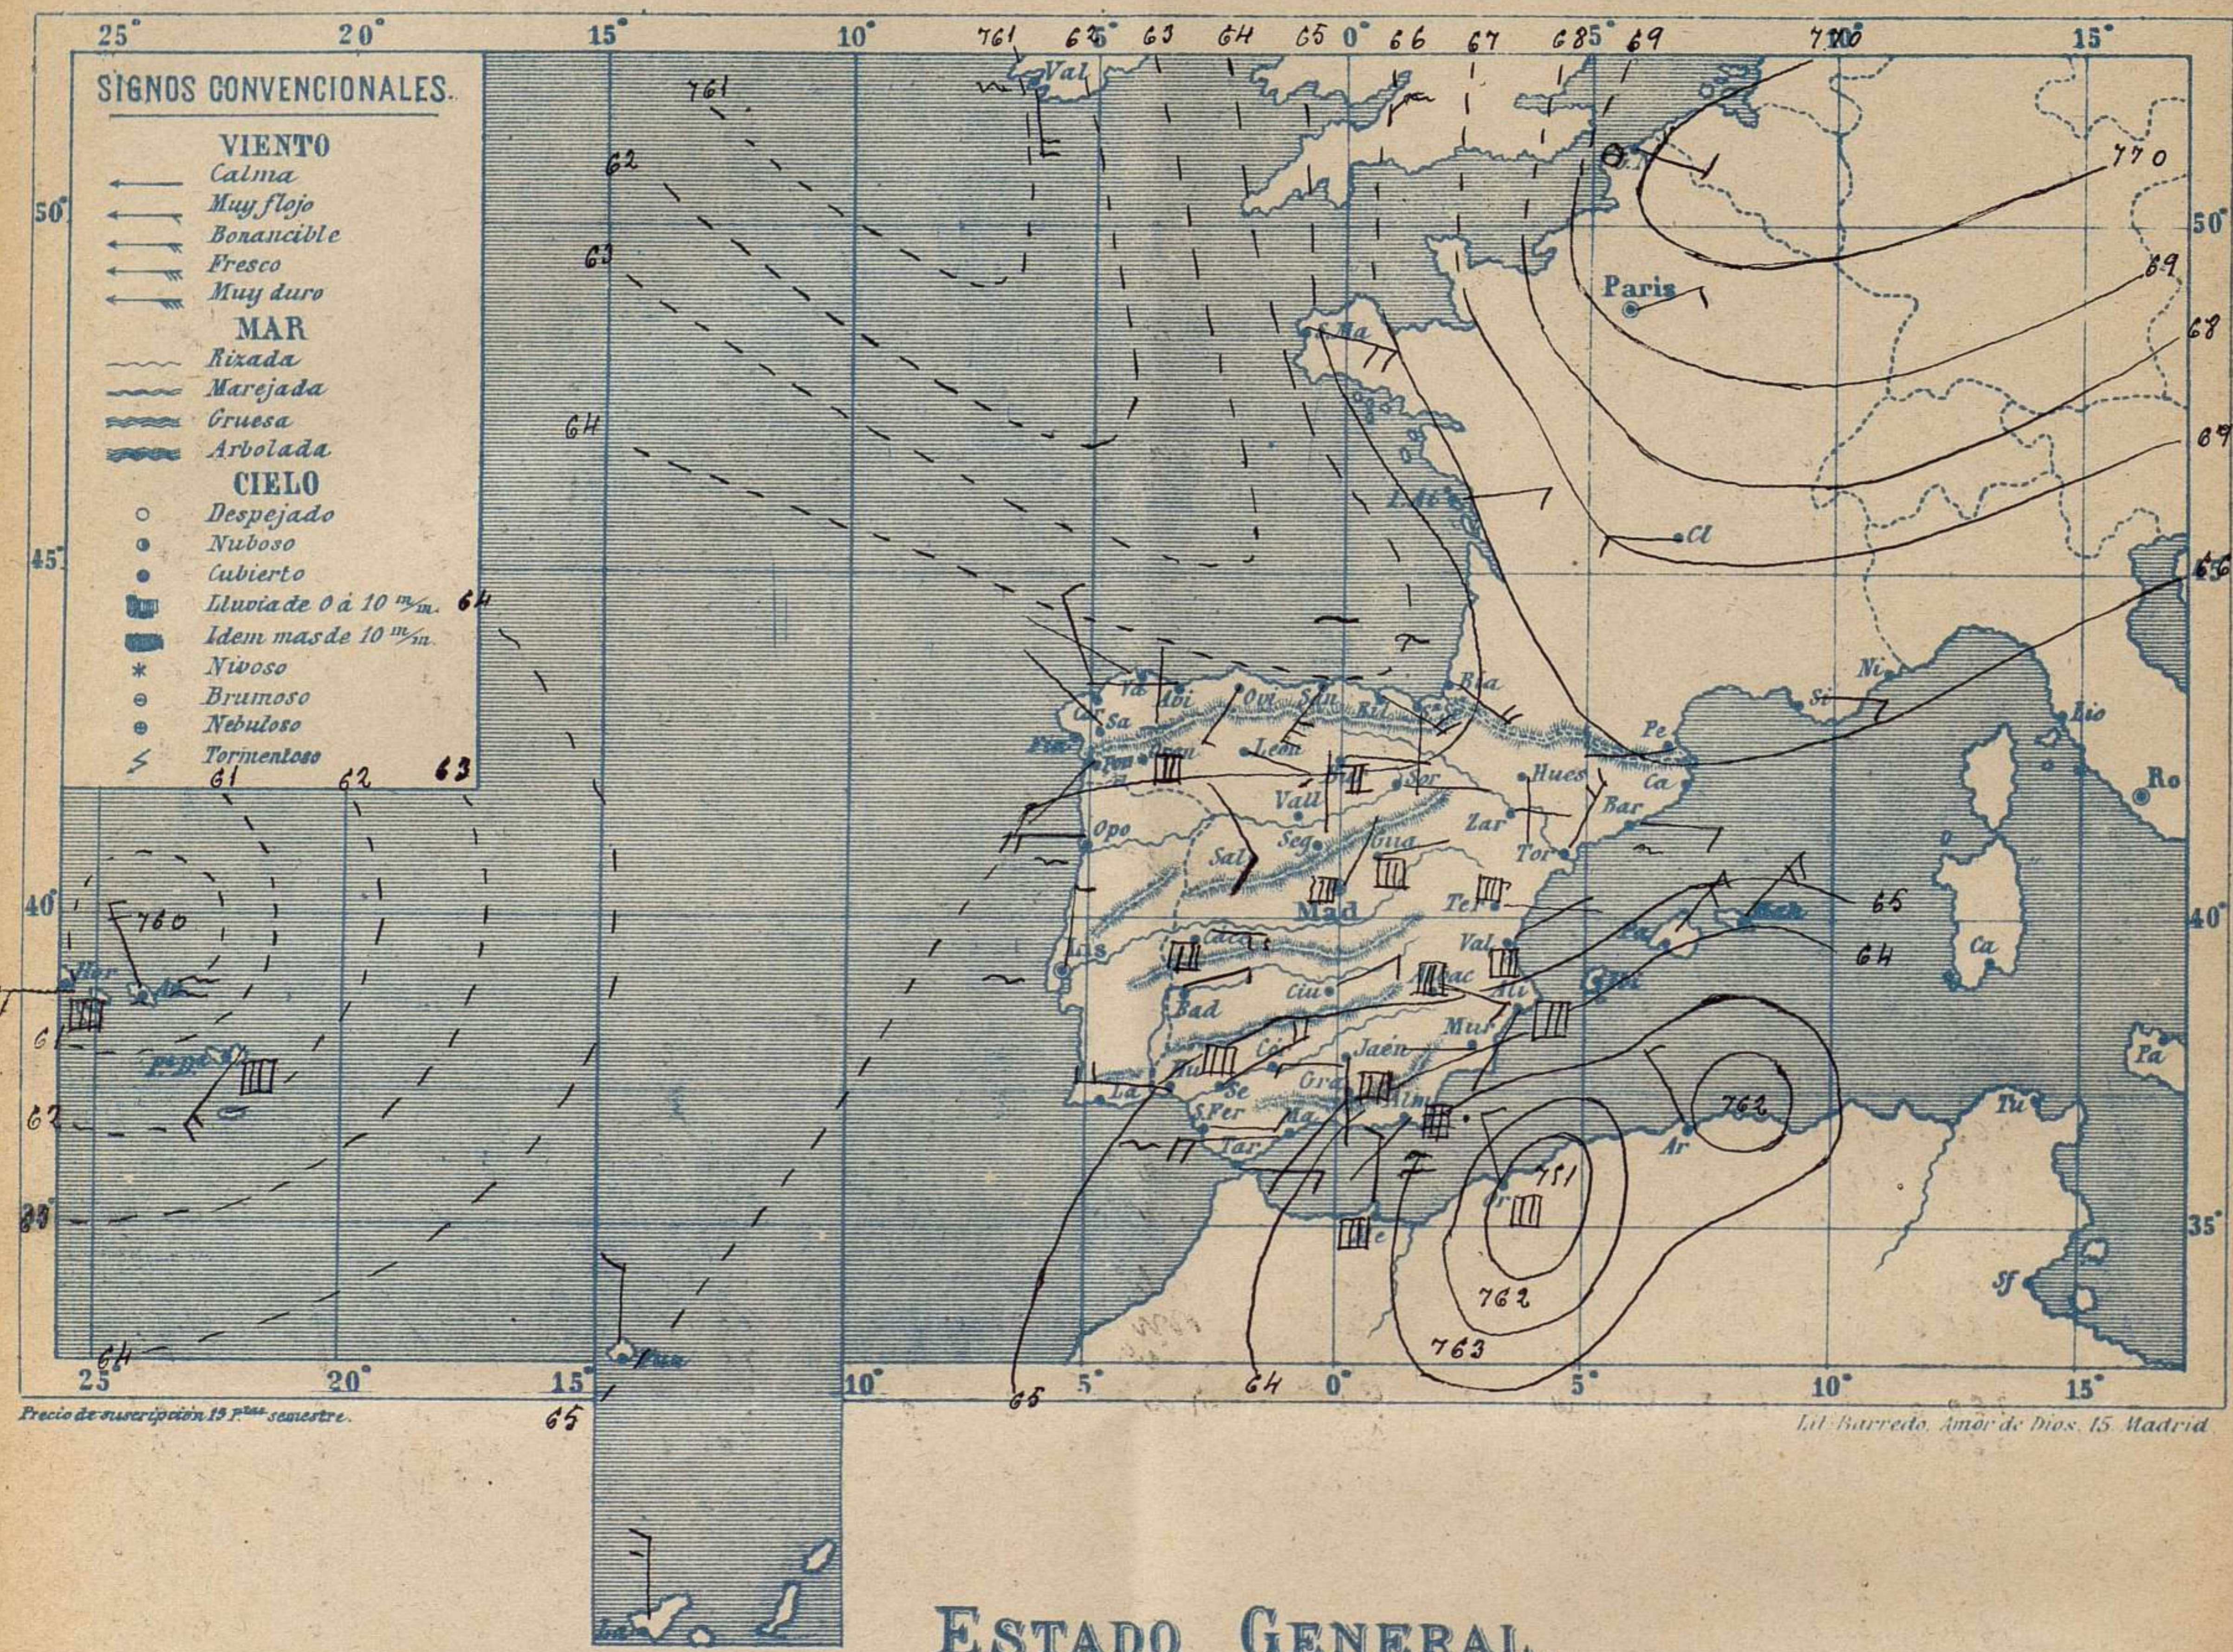

INSTITUTO CENTRAL METEOROLÓGICO

Año XVII

Boletín del *Jueves* 20 de *Mayo* de 1909

Nº 140

Precio de suscripción 15 pesetas anuales.

Lit. Barredo, Anar de Dios, 15, Madrid.

Un área de presiones débiles se encuentra sobre Argelia por cuya causa llueve moderadamente en Andalucía, Murcia y Valencia, con vientos bonancibles del 3º cuadrante. La borrasca de las Azores permanece estacionada y se va rellenando poco a poco. En Irlanda el barómetro ha bajado 5 mm. El tiempo en la Península es algo incierto y lluvioso y los vientos flojos y bonancibles en general del 1º y 2º cuadrantes. Las presiones más elevadas residen por el NO de Europa. La temperatura máxima de ayer fue de 29° en Sevilla y la mínima de hoy ha sido de 10° en Pontevedra, Burgos y Teruel.