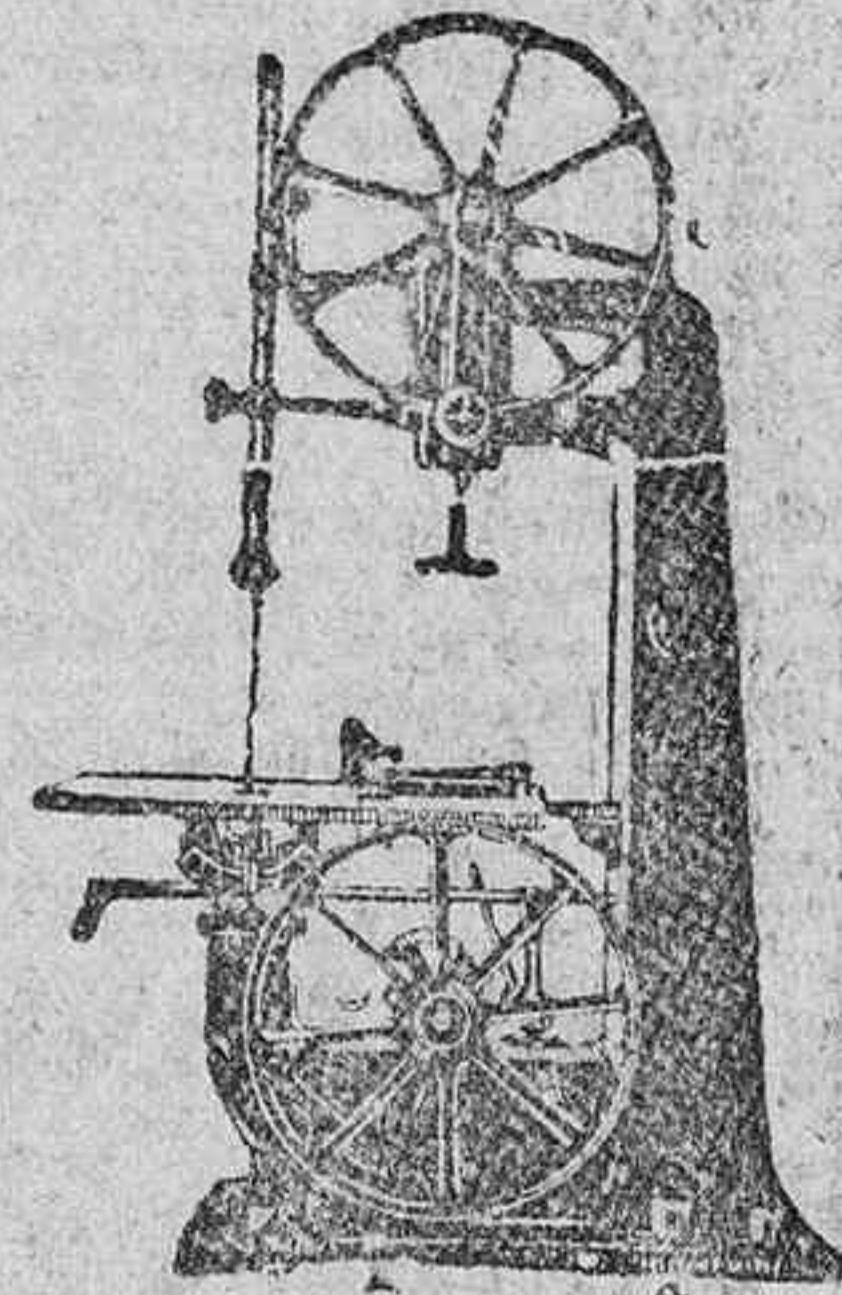

Gemelos ZEISS

Nuevo modelo de bolsillo de chaleco de gran luminosidad y aumento

Gran colección de otros modelos ZEISS

GAFAS Y LENTES (-) La Casa más barata

Almacenes y Bazar **MENDÍA**

Plaza Nueva, 26.-Vitoria