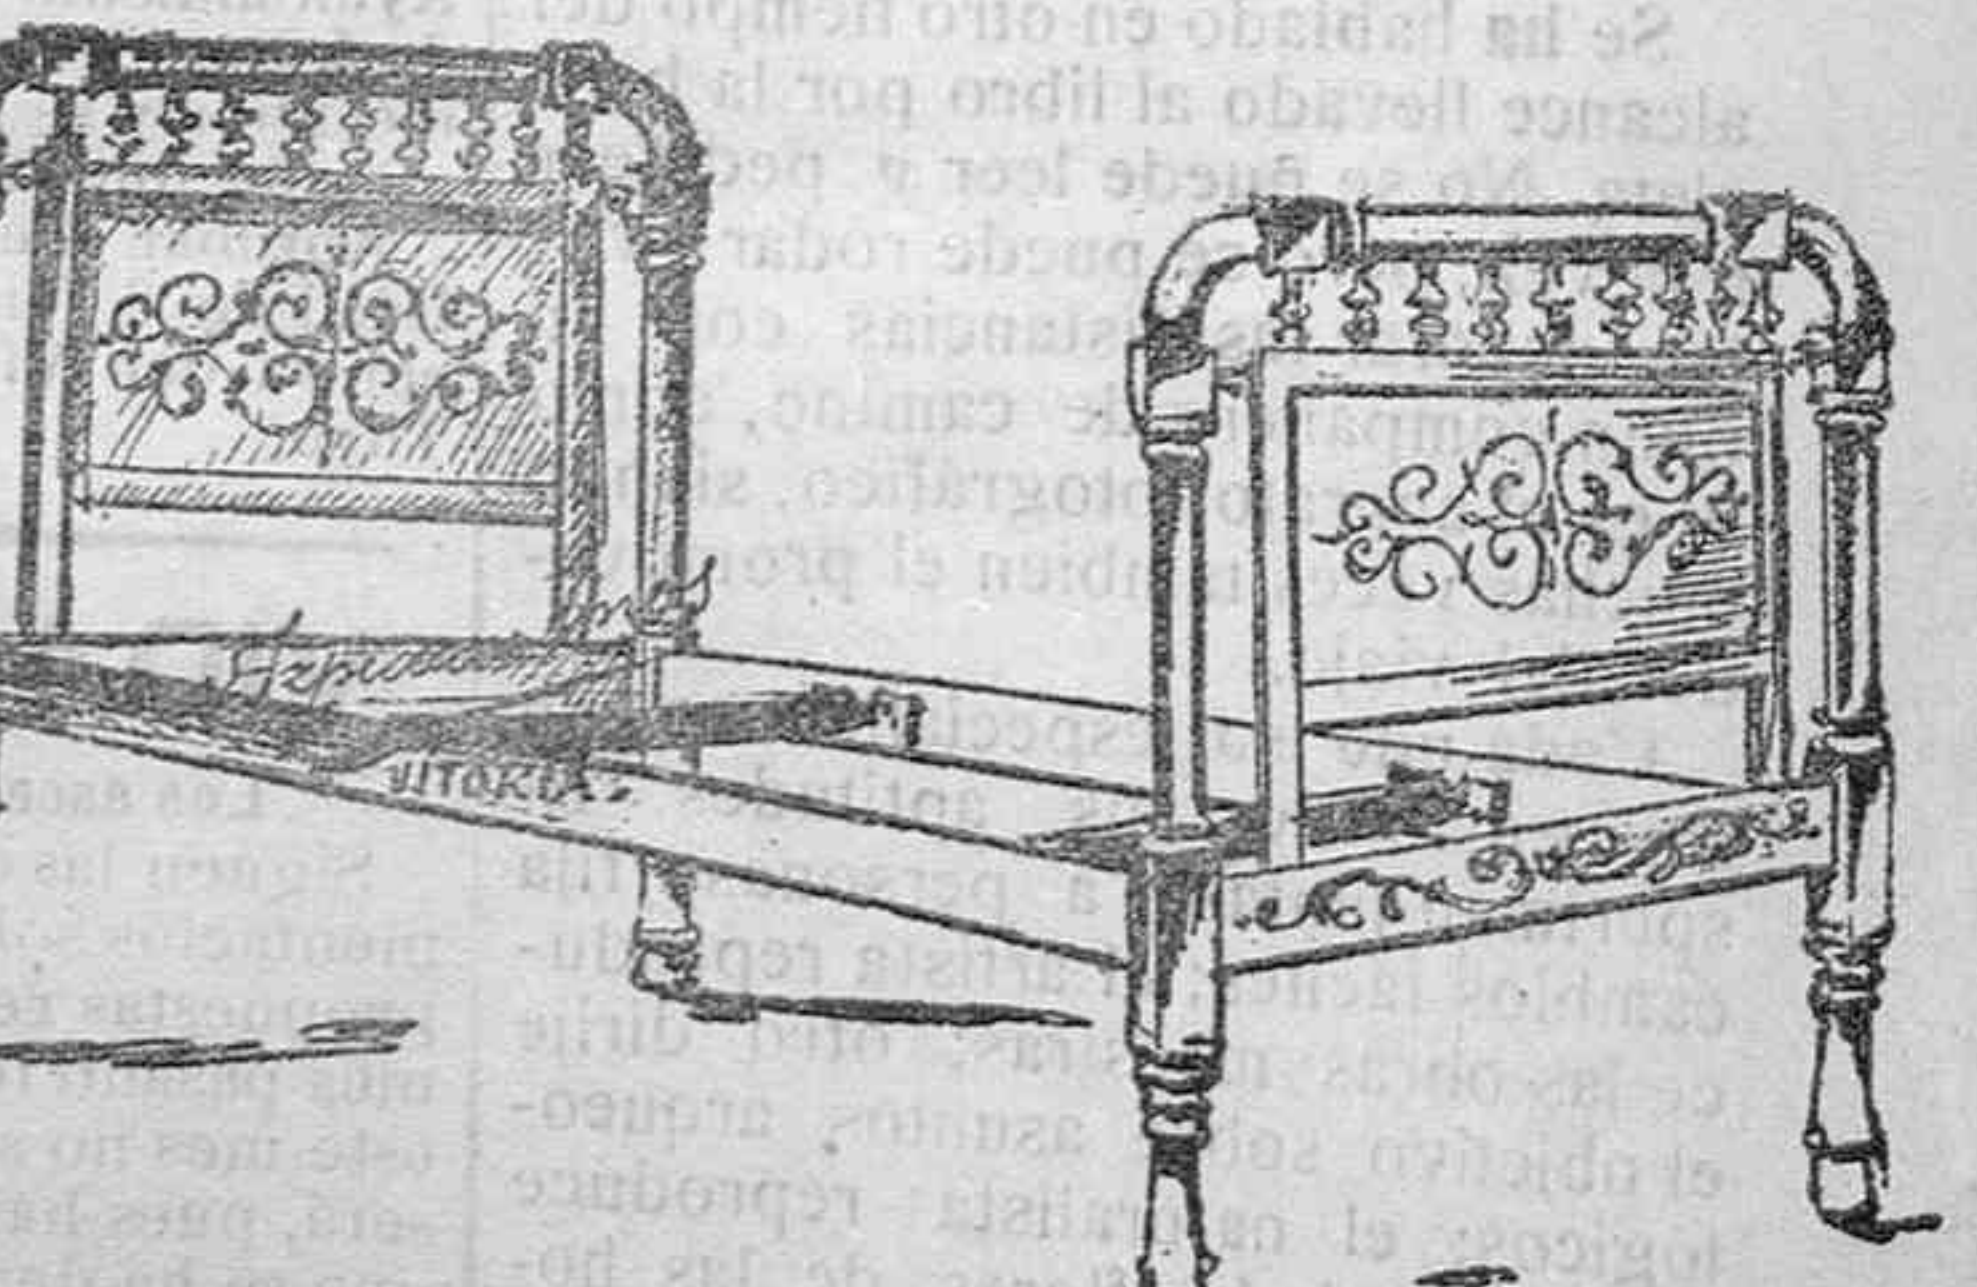

Núm. 52 - Camas madera de haya MODELO DE LA CASA, barnizadas color nogal ó natural con largueros y travesaños. Otros: 185-90 185-105 185-120 185-135 Ptas. 29 31 33 35