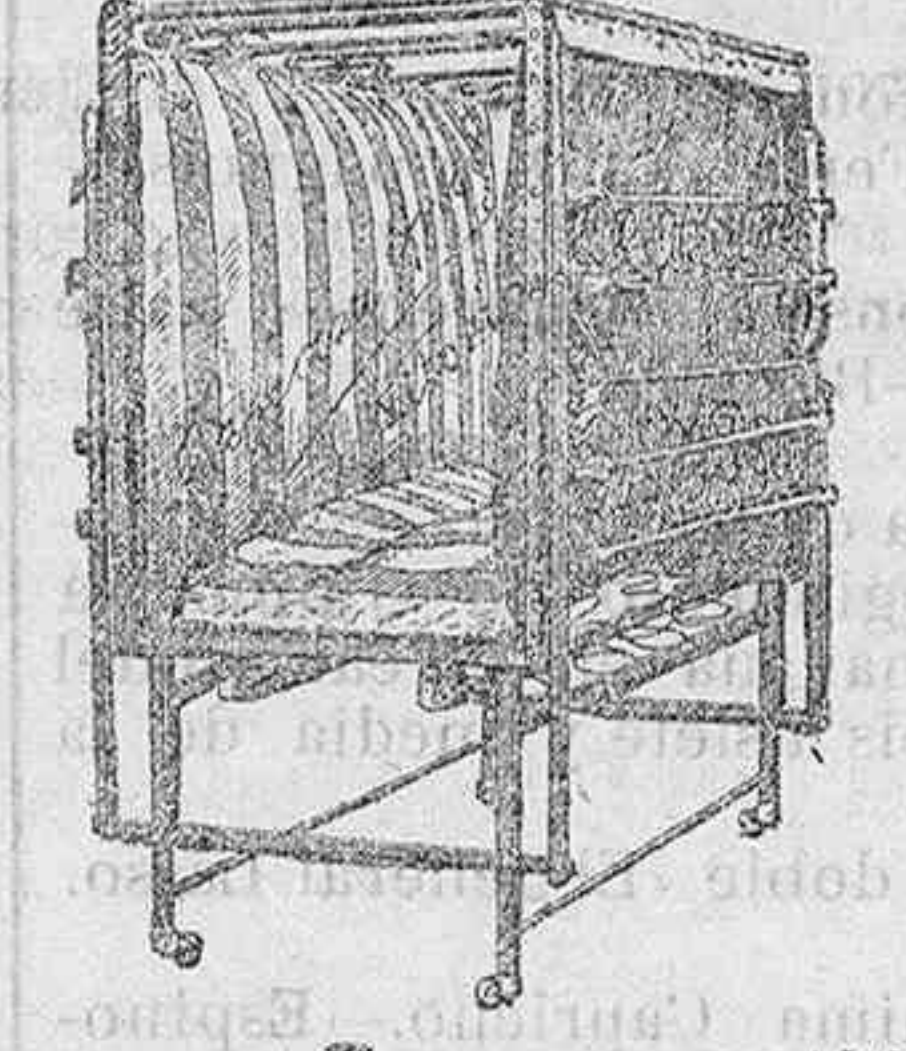

Núm. 88 - Camas portátiles estilo Francés; plegables en hierro; pintadas con aluminio y colchón de muelles, entapizadas; a pesetas 3450