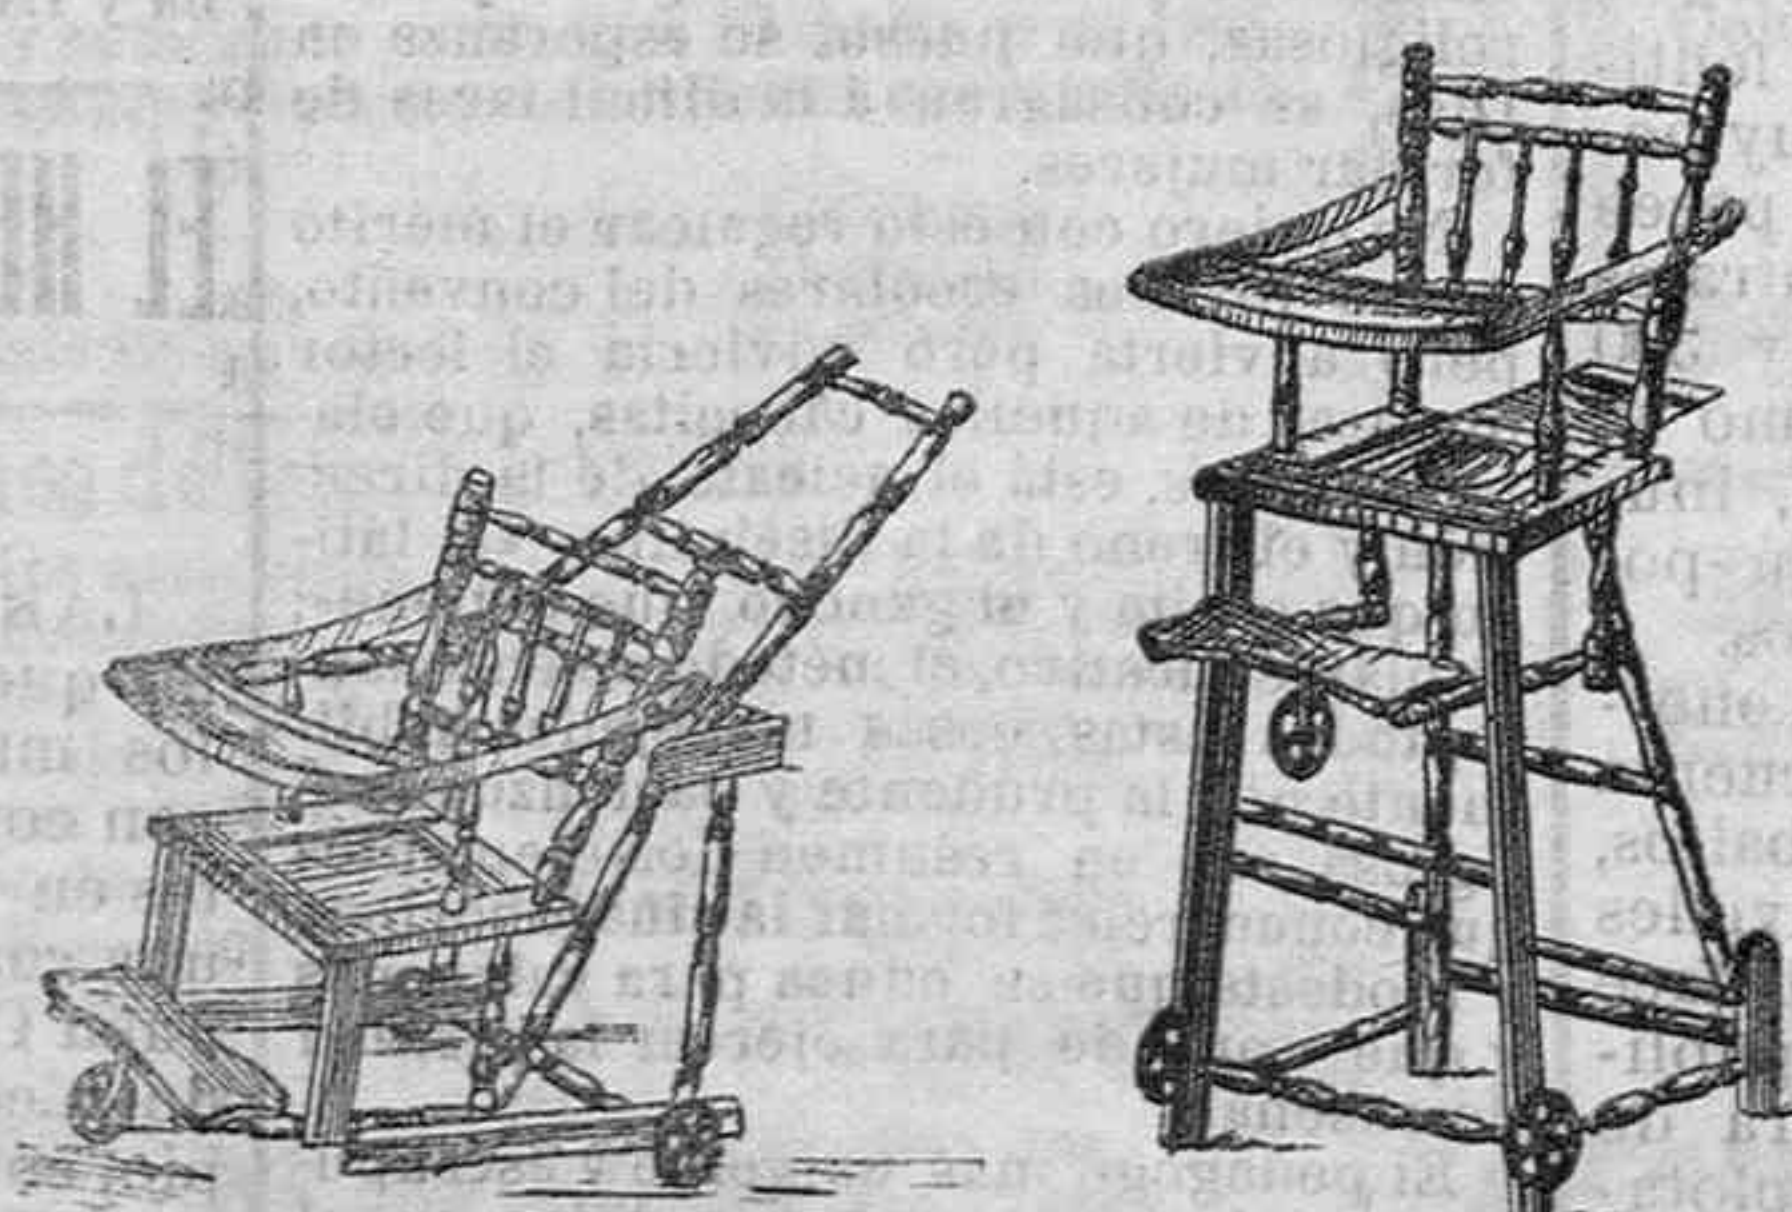

JUEGO DORMITORIO

compuesto de cama con largueros barnizada. Mesa de noche, Silla barnizada asiento troquel. Cuadro con moldura labrada. Colchón. Almohada, Percha y Somier a pts. **35'90**

Núm. 38 - **Sillas-coche transformables** de madera de haya, en color natural, puede usarse indistintamente como silla ó coche a voluntad, con juego de almohadillas y taza; una a pesetas **22**
Núm. 39 - La misma sin almohadilla ni taza a pesetas **18'50**