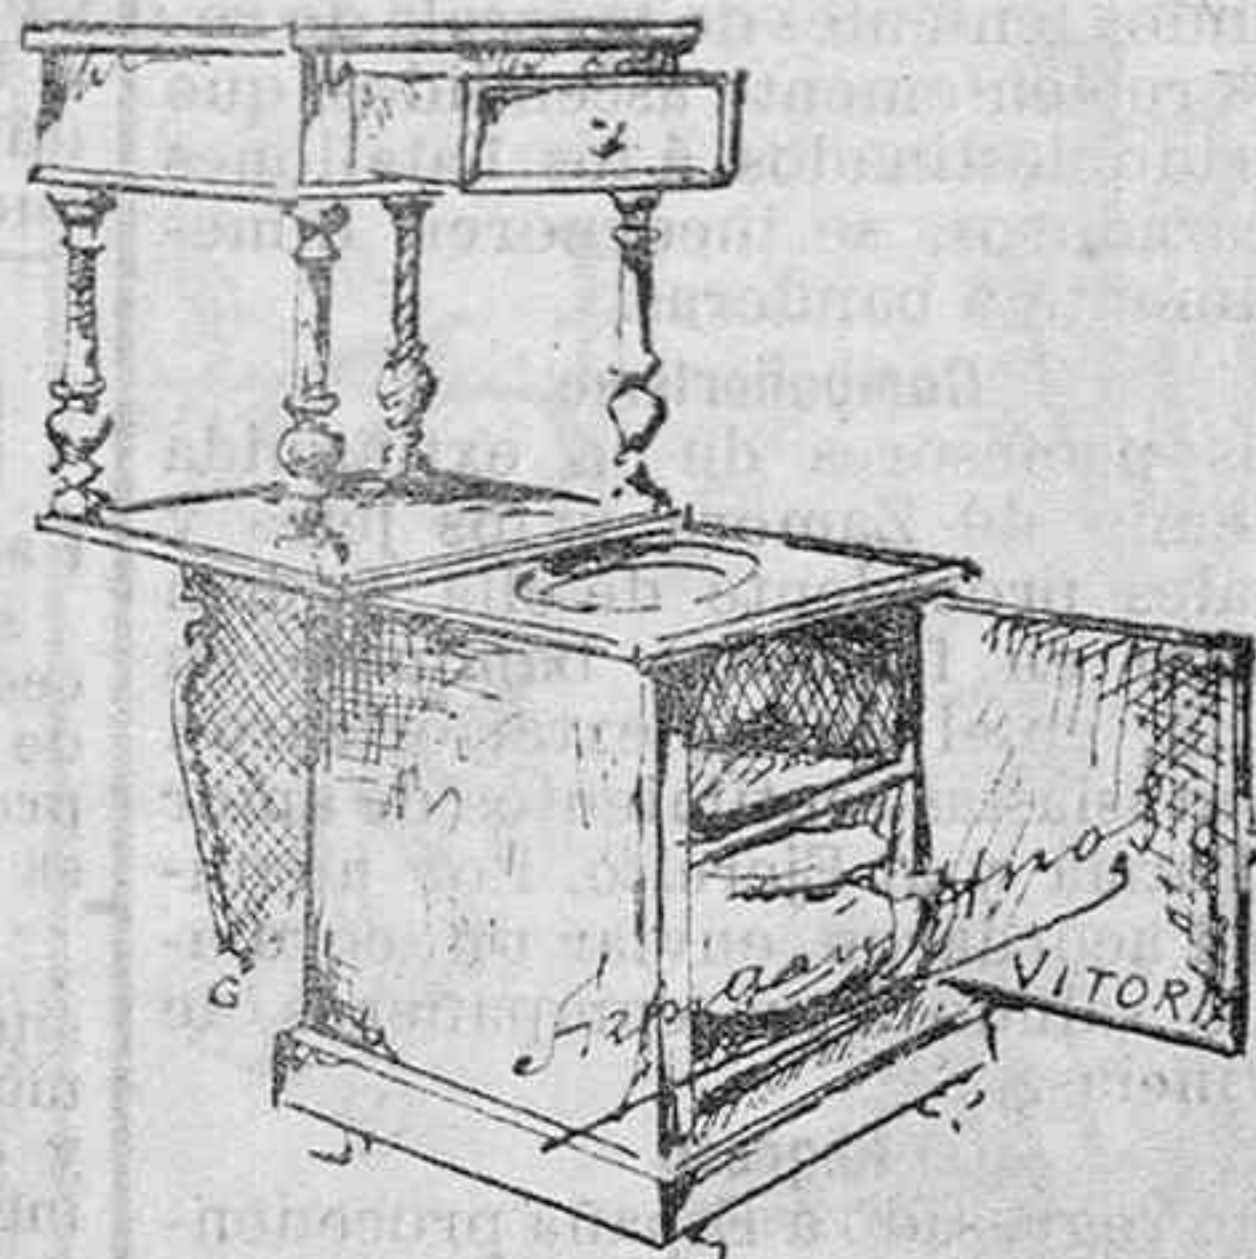

Núm. 288 - **Mesa de noche** nogal, transformable en asiento, recomendada por su utilidad y economía, en varios modelos a pesetas **14**

Núm. 60 - **Juego de sillería Luis XVI:** de color nogal encerado, madera de haya, entapizada y forrada con rica tapicería, compuesto de sofá, 2 sillones y 6 sillas: a pesetas **195**  
Núm. 61 - El mismo con fletes dorados; uno a pesetas **215**