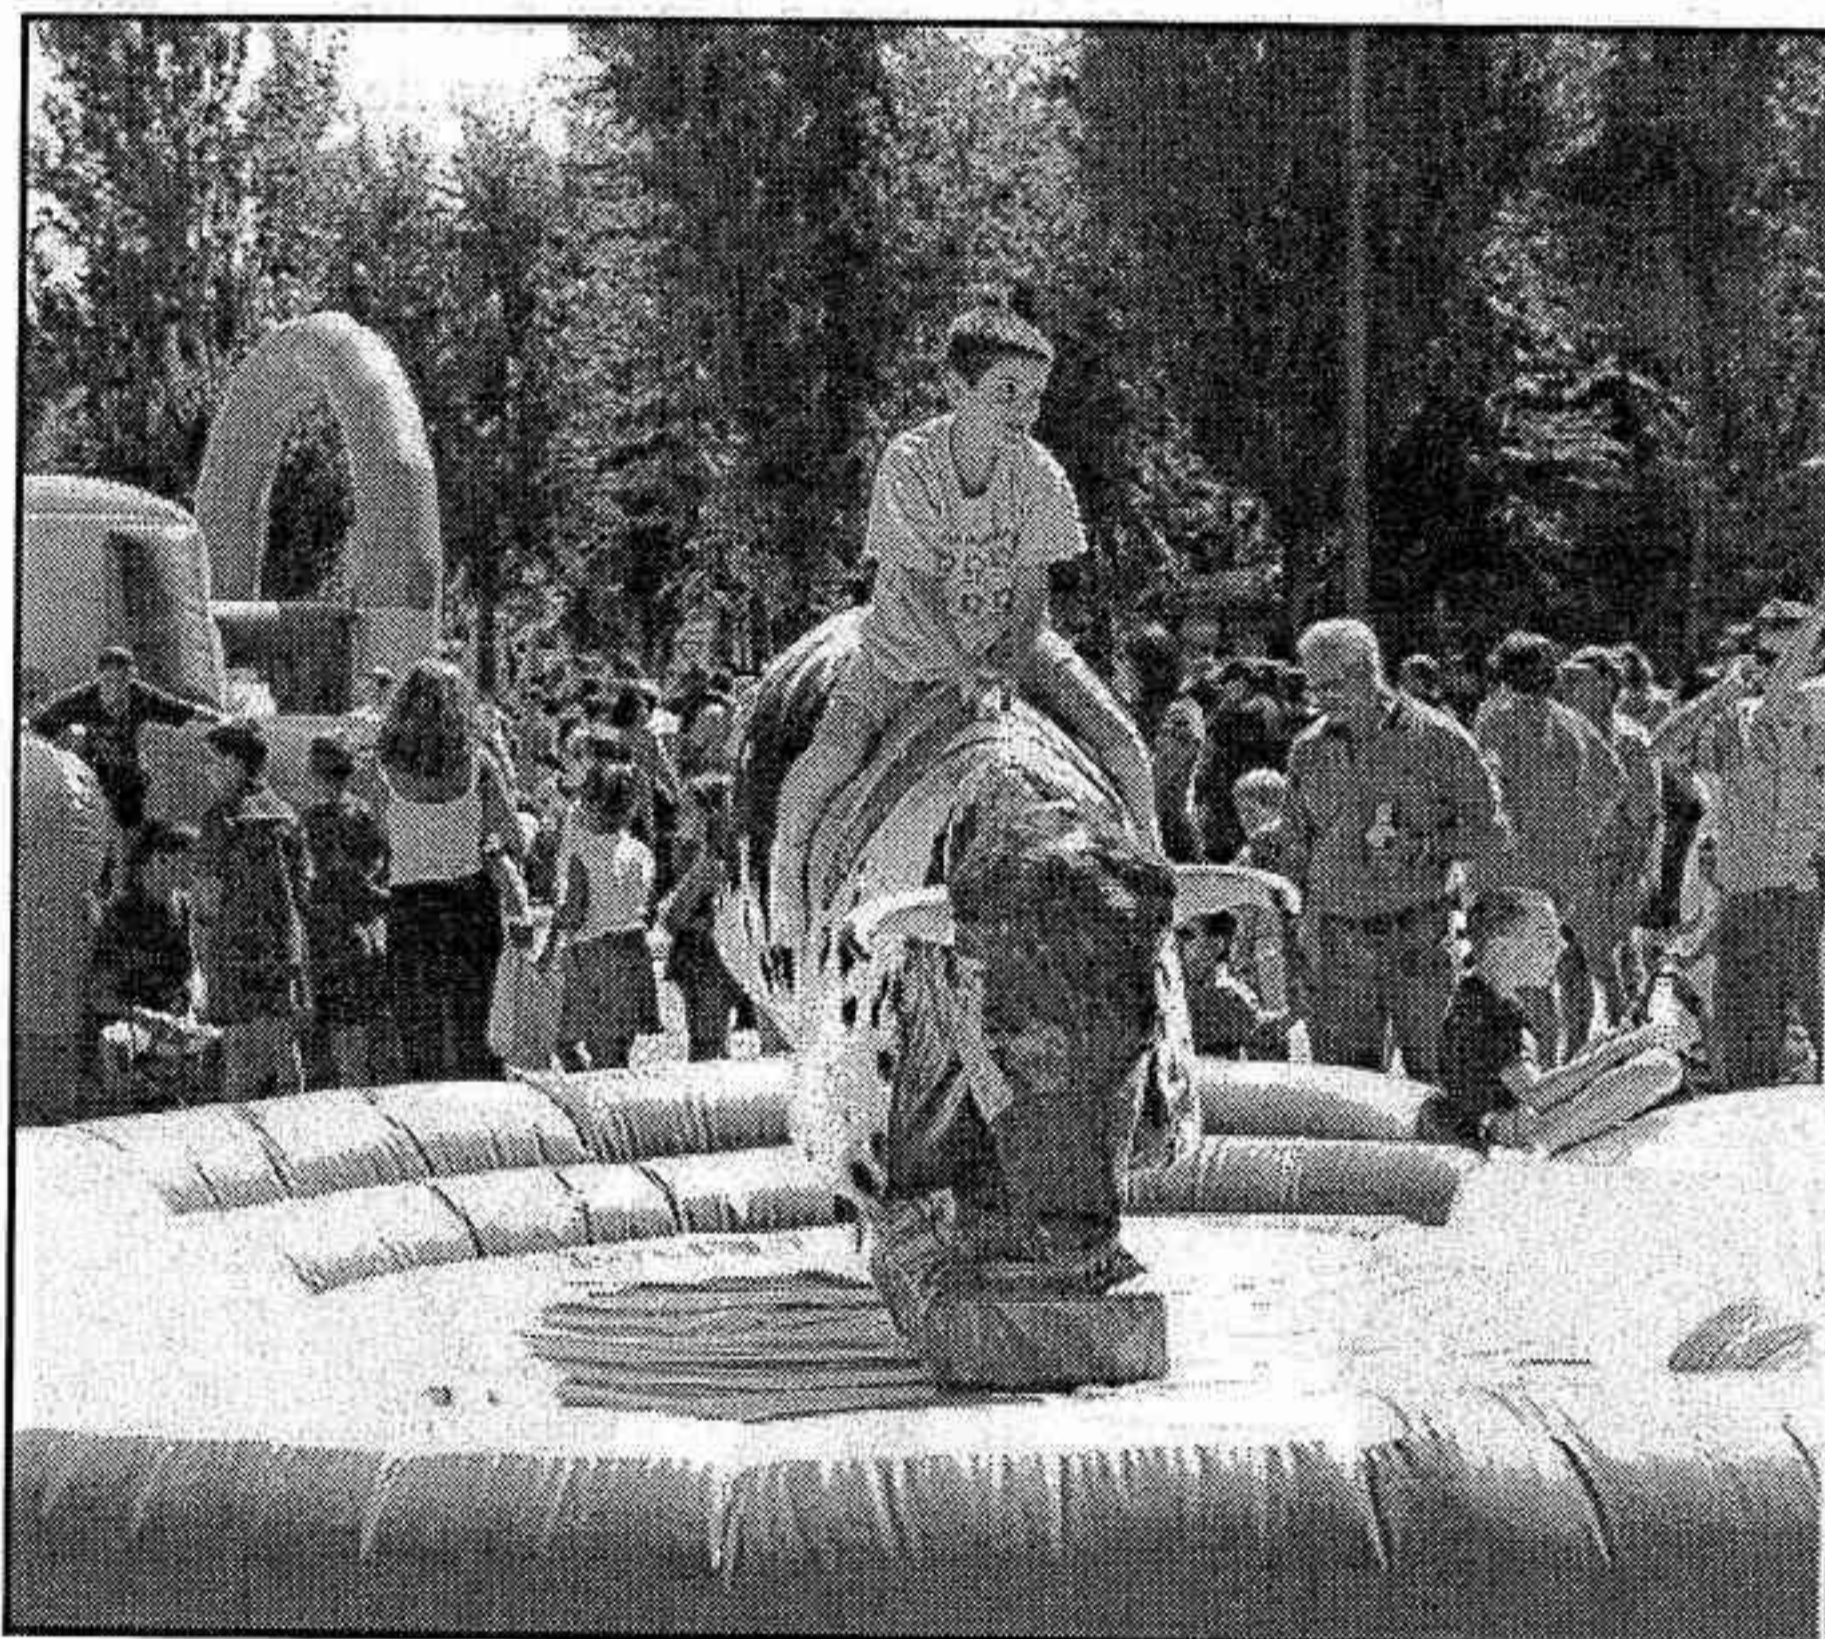

SSANGYONG

INFANTAS MOTOR, S.L.

Ctra. Andalucía Km, 44 - Aranjuez - Tel. 91 891 63 13 - Fax: 91 891 63 13