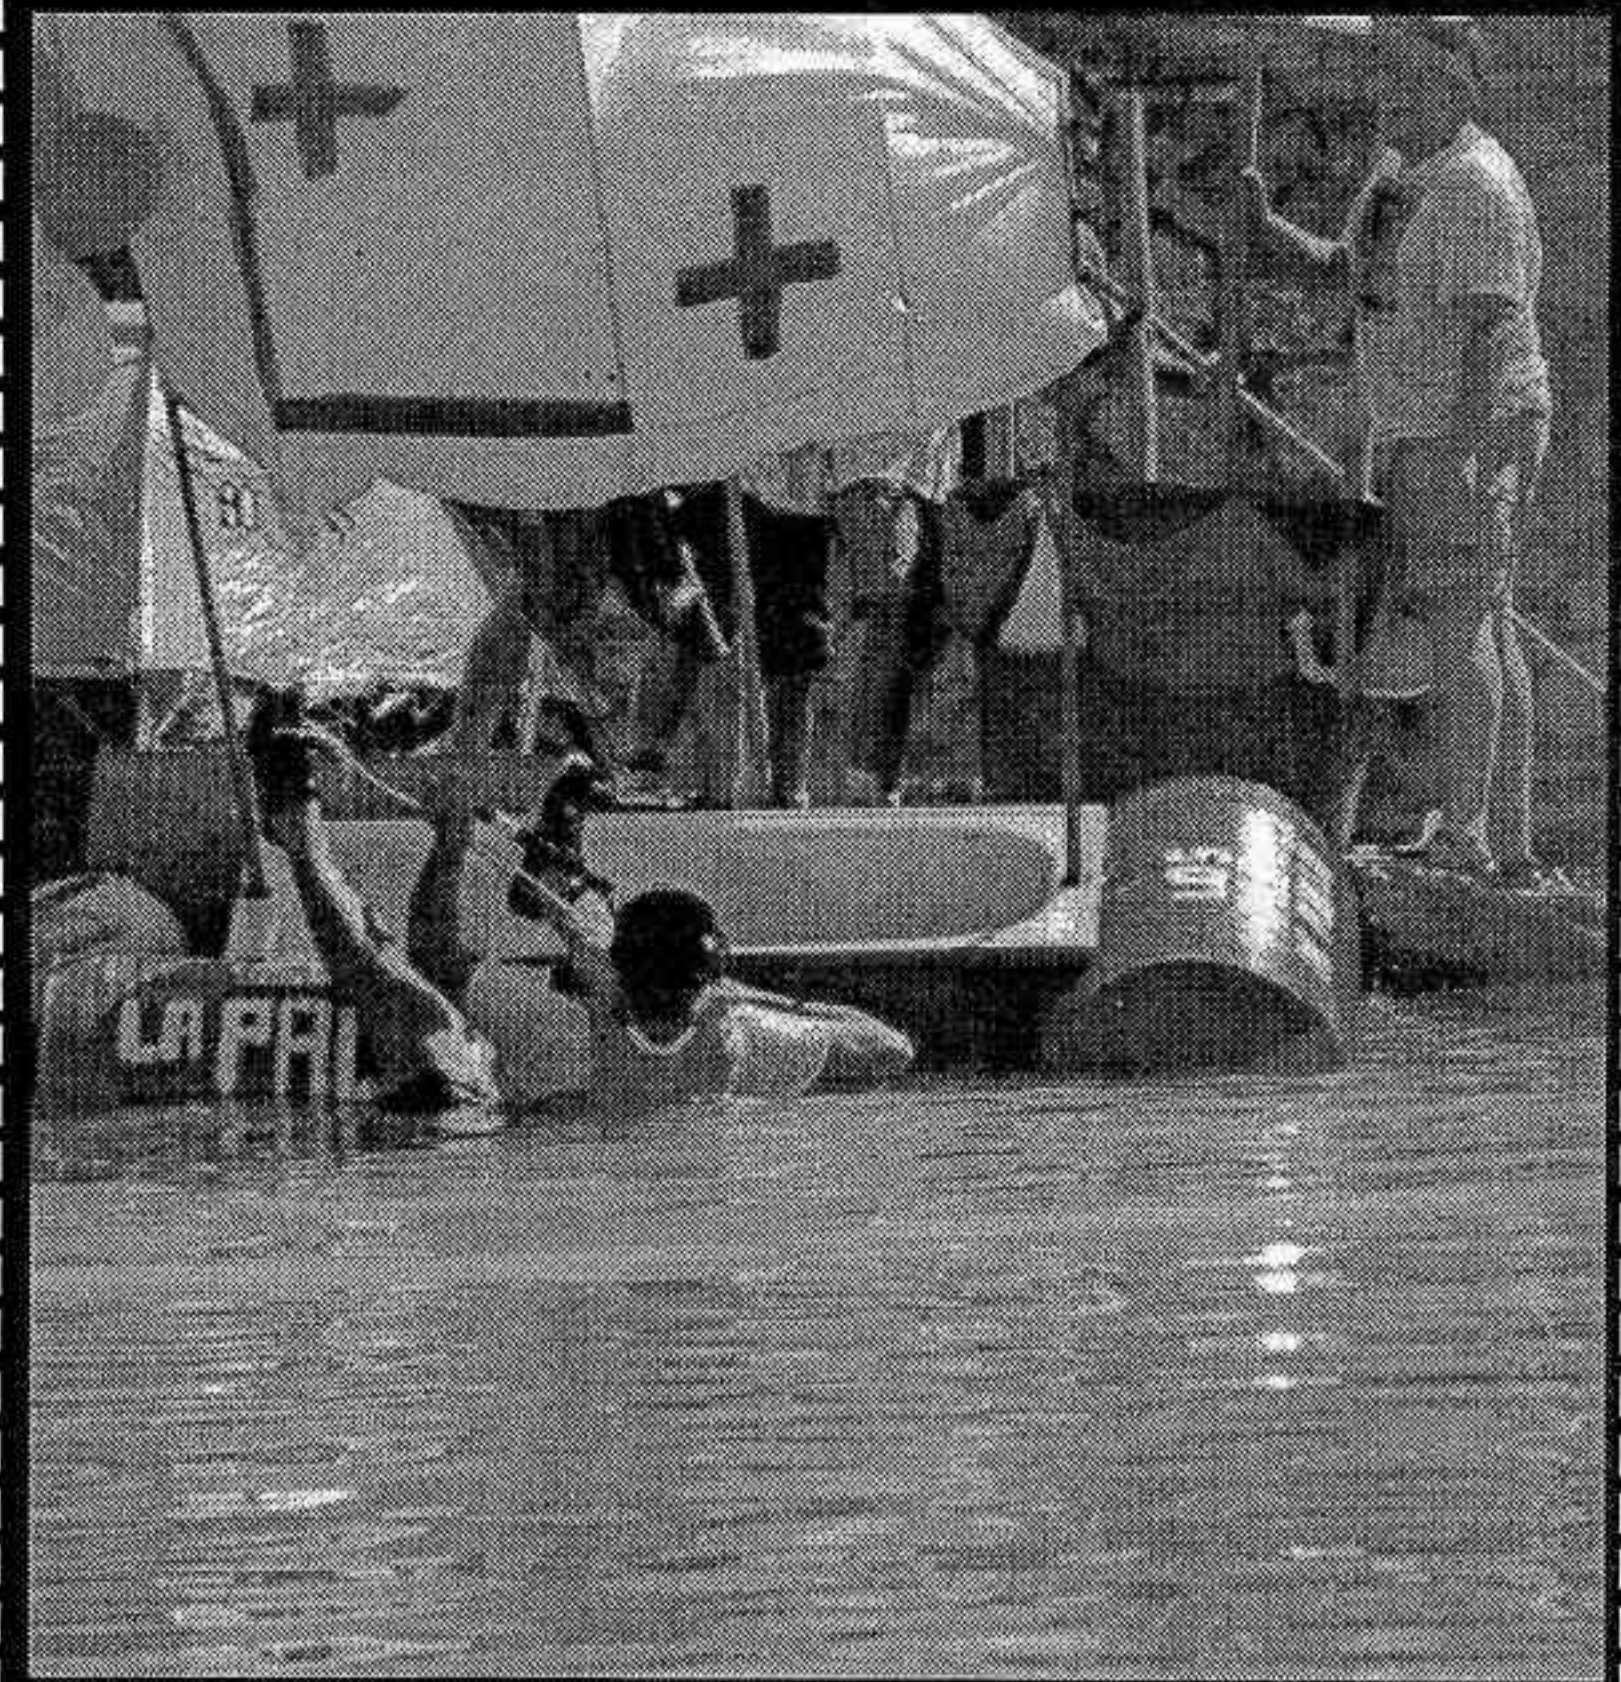

EL FLASH

Entre las muchas imágenes que nos dejó el descenso pirata del Tajo nos quedamos con este aguerrido concursante que cayó al agua mientras los miembros de su embarcación se divertían a su costa.