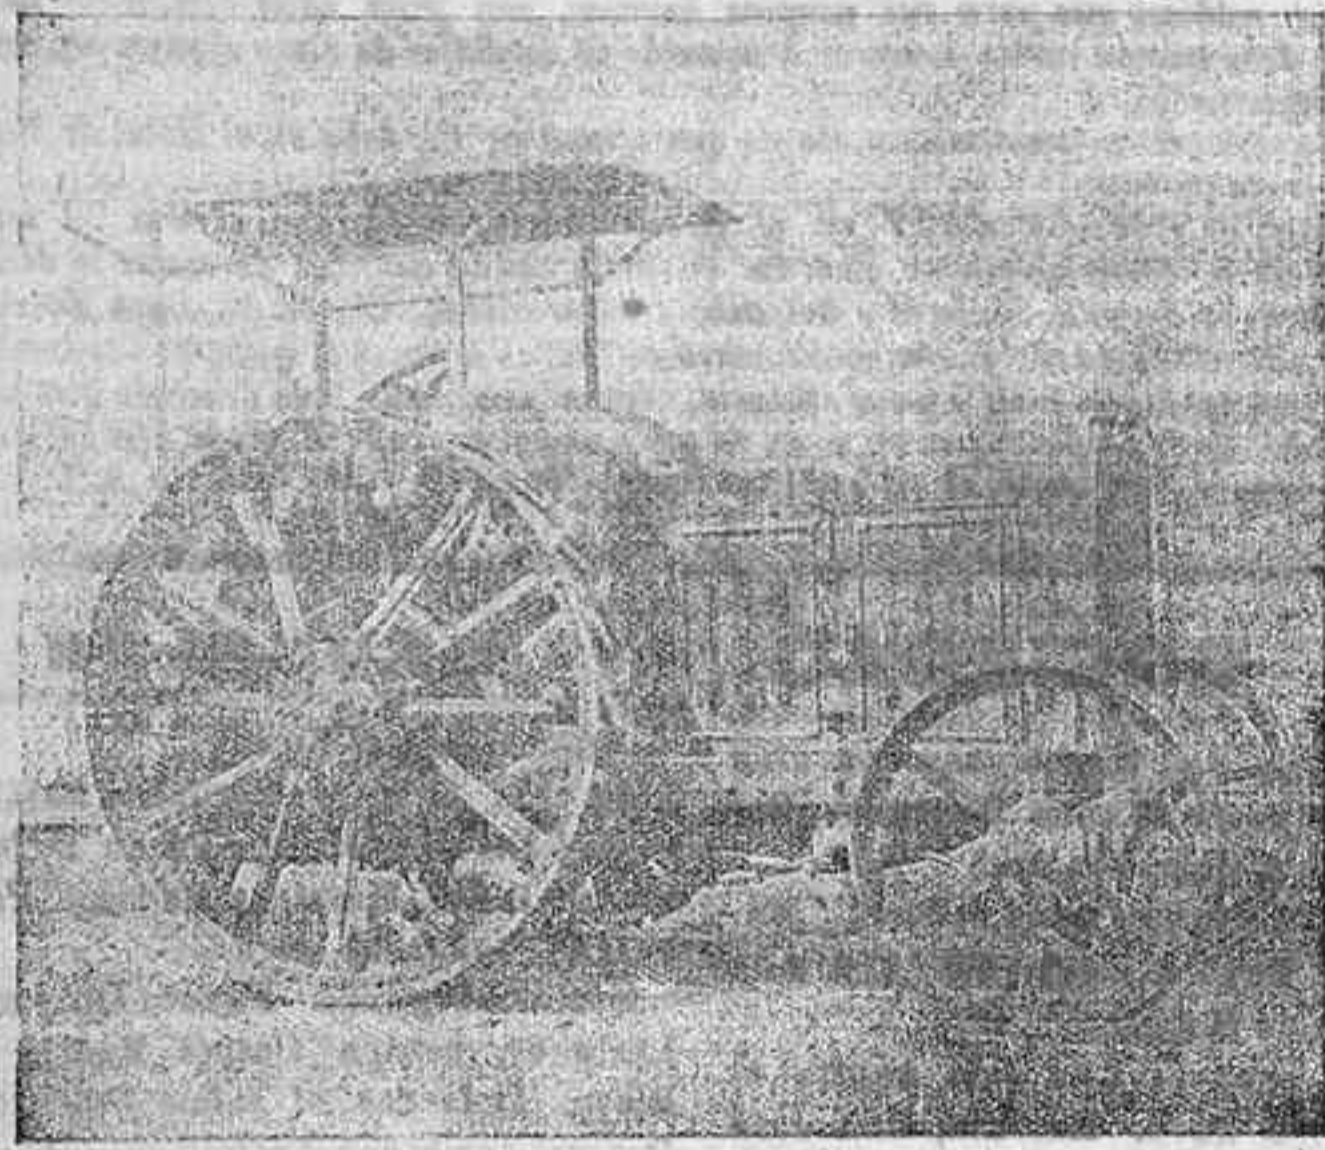

LANZ

Es el mejor tractor

Construcción alemana

Cuatro cilindros y cuatro velocidades

Facilísimo manejo

Labra terrenos llanos y accidentados

Representante
exclusivo en España

FELIX SCHLAYER

SUCESOR DE A. AHLES Y C.

SUCURSAL DE CORDOBA: CONDE DEL ROBLEDO, NÚMERO 1

Guadañadoras, agavilladoras y atadoras KRUPP. Trilladoras TRIUNFO de pequeño y gran rendimiento. Moto-arados WEDE. Arados, gradas y sembradoras RUD SACK. Trillos TORPEDO. Trituradores LANZ. Cribas CLERT. Distribuidoras WESTFALIA. Hilo abacá Sisal. Completo surtido de piezas de recambio para todas las máquinas vendidas por esta casa.