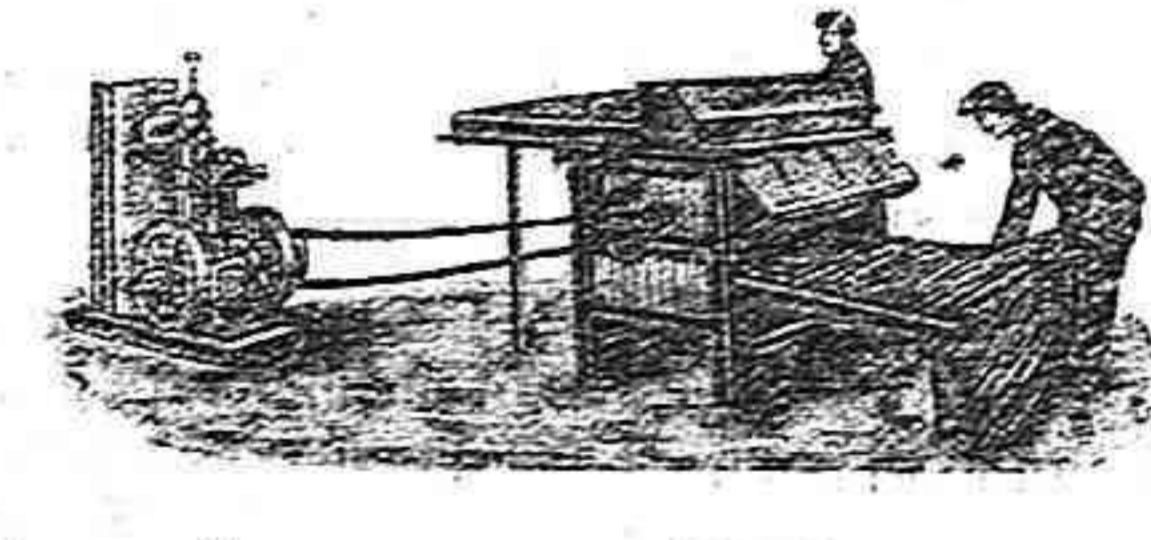

Próximas salidas de la CORUÑA para RIO JANEIRO, SANTOS, MONTEVIDEO Y BUENOS AIRES
Vapor rápido CELRIA 23 de Mayo
Admiten pasajeros de 1.ª, 2.ª y 3.ª clase

Trilladoras o Majadoras MAYFARTH

Las mejores y más afamadas en Galicia donde se conocen desde hace muchos años y son preferidas a todas las demás marcas.—Ancho del tambor de 1'70 y 1'80 m.
Cojinetes de doble hilera de bolas.—Sacudidor de tiras de cuero, si se desea.
Accionadas por el célebre y popular Motor REX