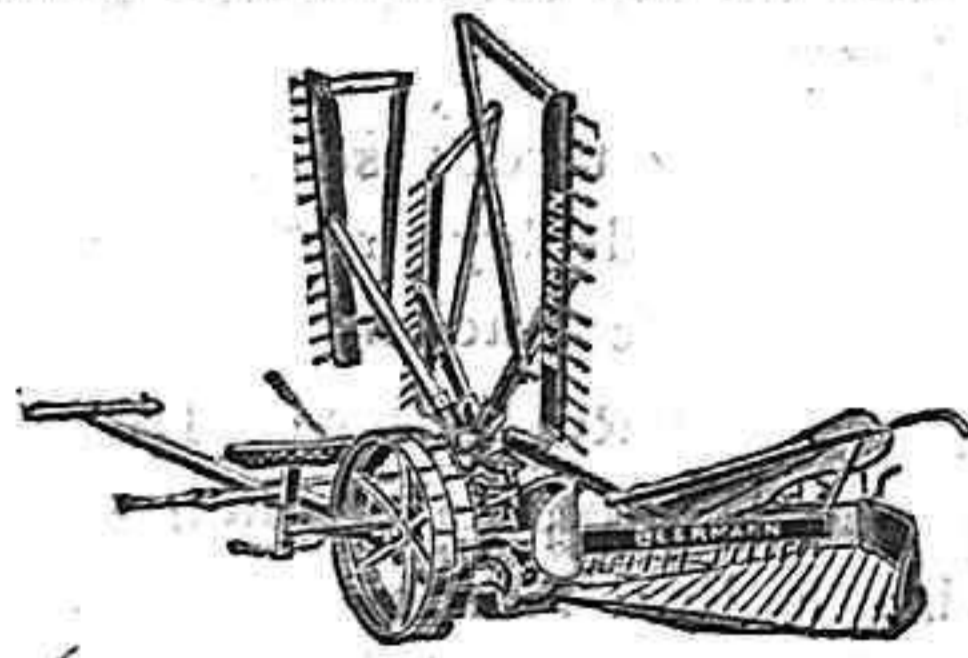

Segadoras

"BEERMANN"

Concesionario exclusivo para Castilla

J. REVUELTA

Casas en Rioseco, Zamora y próximamente en Palencia.

CALLOS

Si sufre usted de los callos es porque quiere. Compre hoy un tarro del patentado

Ungüento Mágico

Y en tres días se verá usted libre de callos y durezas, juanetes y ojos de gallo. Pruébalo y quedará asombrado. Pídale en Farmacias y Droguerías, 1'50 pesetas. Depósito en Palencia: Farmacia de Rivas y Gallego. Farmacia del doctor Fuentes 2