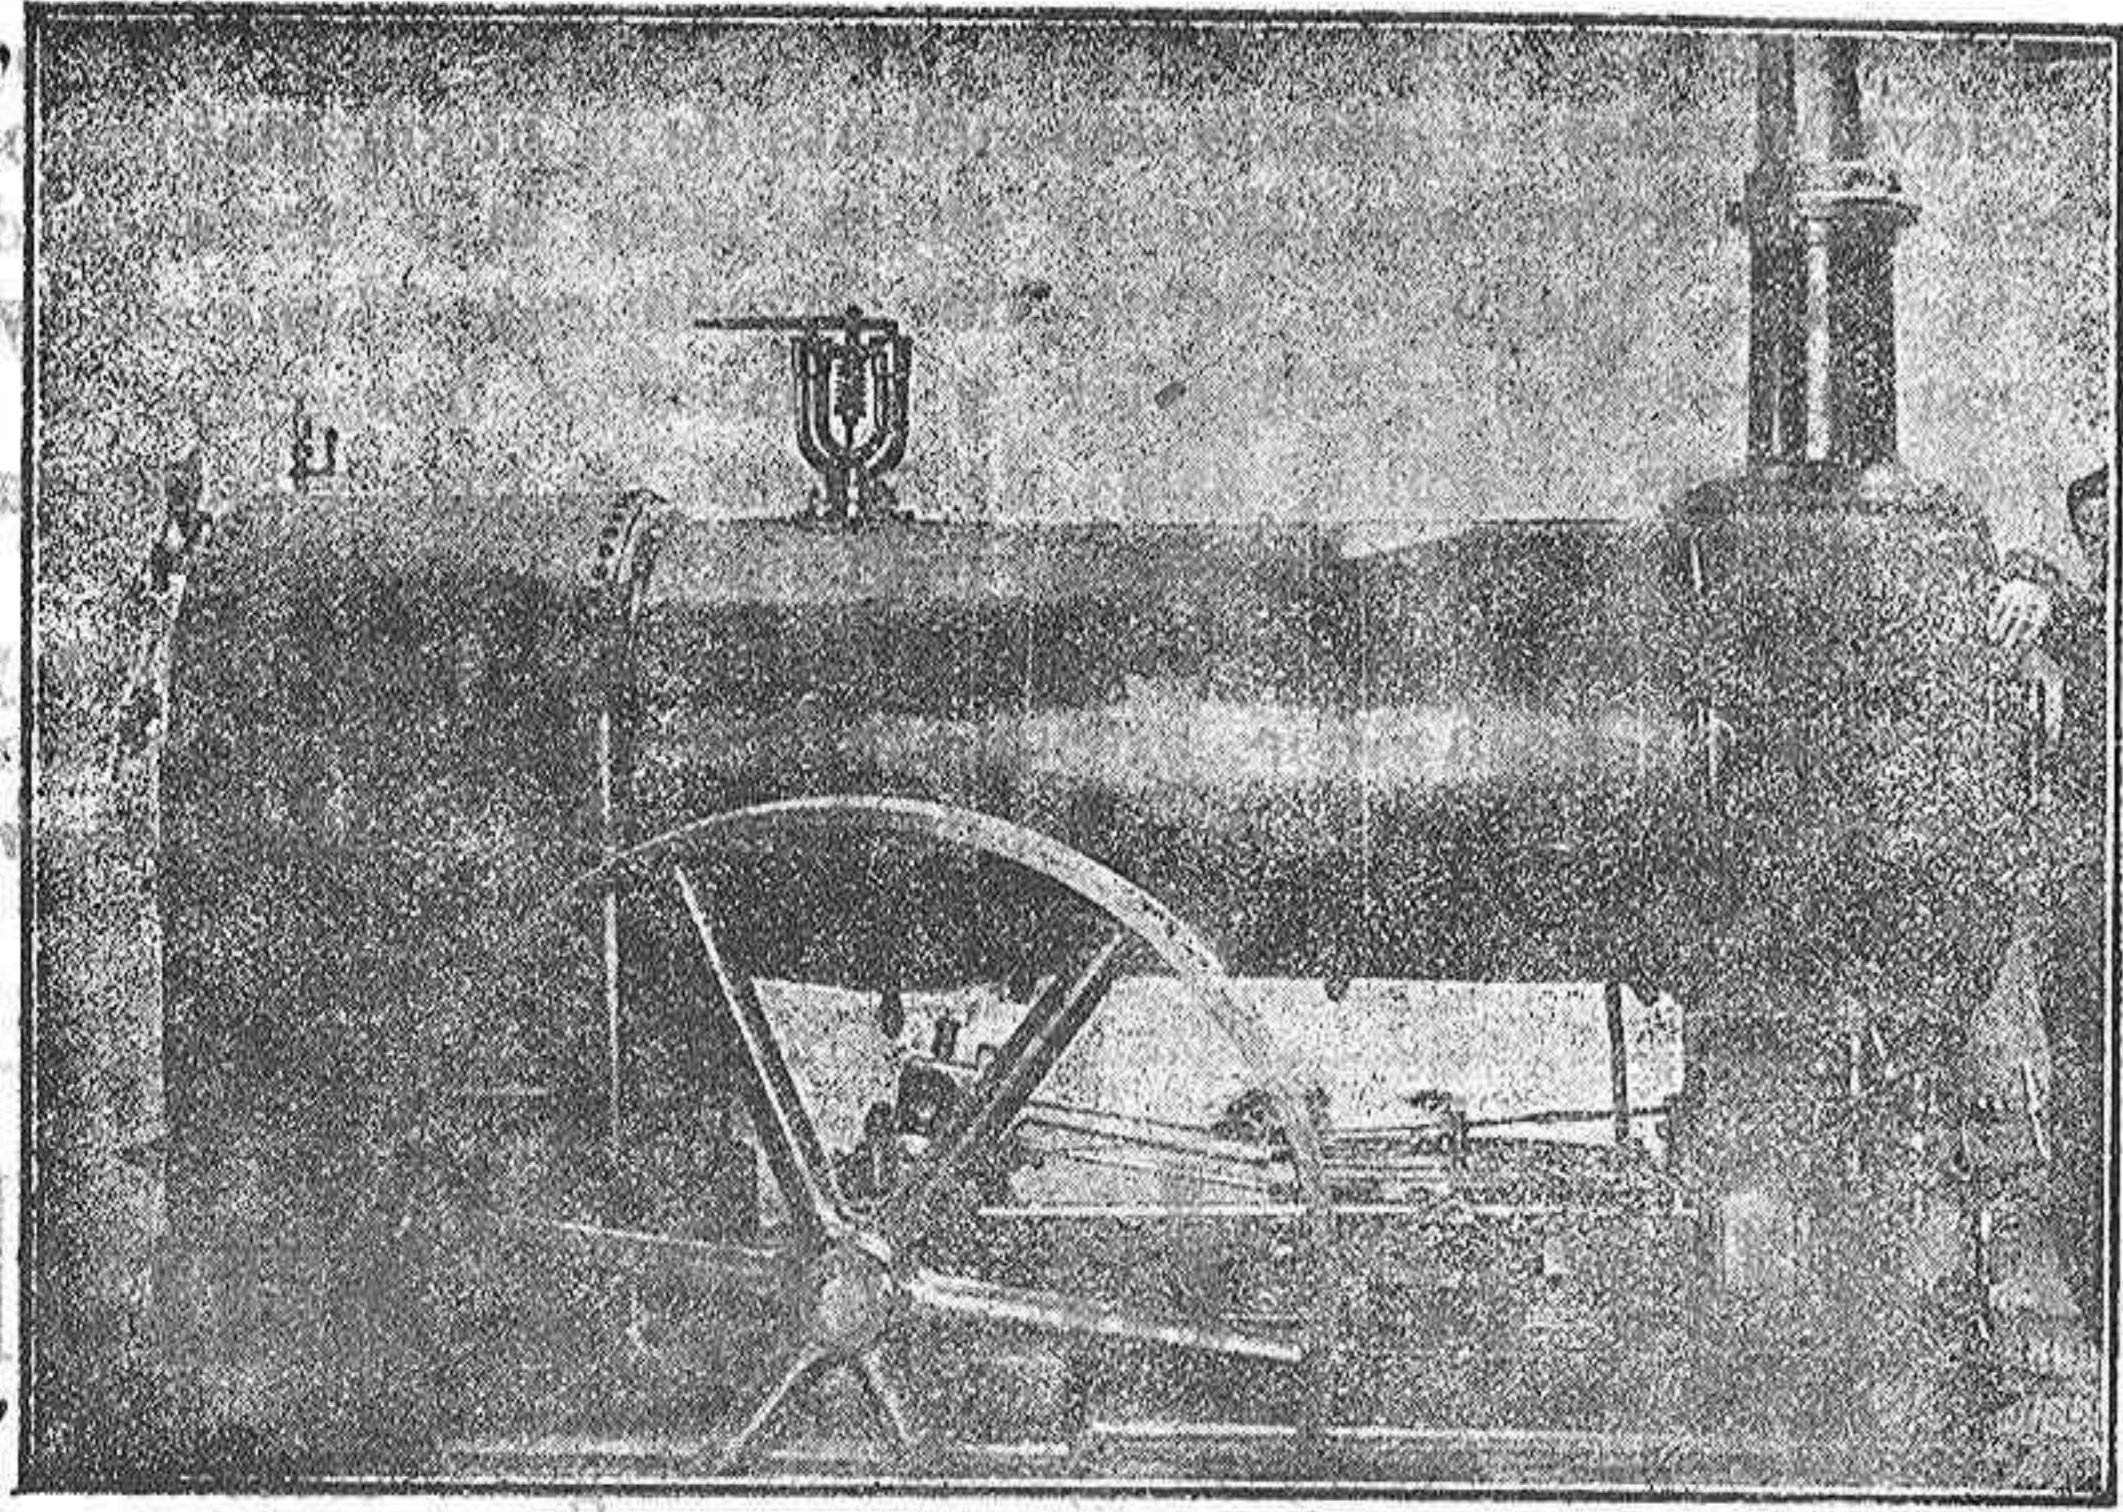

BELASCOAIN

Agua especial para la mesa
y régimen de los artríticos

Evita y cura los cólicos del riñón ó hígado, cálculos y arenillas de la vejiga, gota y reuma gotoso y demás enfermedades que se derivan del artrismo.

De venta en la Droguería de D. Angel Torres.

NARRATIVO UMBRIBICO DEL DOCTOR MADRIZO SANTANDER

Por satisfacer todas las exigencias que la moderna cirugía reclama, hállase este centro colocado á la cabeza de los demás de su índole.

En él se tratan todo género de afecciones para cuya curación se haga necesaria la práctica de alguna operación: y para que de los beneficiados de este establecimiento puedan disfrutar las diferentes clases sociales, se han dividido las estancias en tres clases, bajo los tipos siguientes: PRIMERA, 20 pesetas; SEGUNDA, 10 pesetas; TERCERA, 5 pesetas diarias, independientemente de la anestesia.

En numerosa estadística (2.300 operaciones) garantiza los resultados, cada día más brillantes, que en él se obtienen.

NOTAS.—En las dos primeras clases puede el enfermo ir acompañado de un individuo de su familia ó por algún sirviente. Las consultas se dirigen al Director, que las contestará inmediatamente, sin exigir seguridad por ellas ni por cuantos antecedentes se pidan.

Al contado ó á plazos se vende garantizada, fuerza 10 caballos.—Vinda á Hijos de Antonio Fernández, Corredera, 49, Palencia.

Maquinaria agrícola é industrial y oficinas técnicas
Garteiz Hermanos, Yermo y Compañía
VALLADOLID—BILBAO
Segadoras, Guadañadoras, Rastrillos y Afiladoras
MC. CORMICK—Maquinaria industrial

Avantadoras, Oribas, Arados, Gradas, Cultivadores, Arrobaderas, Cortapajas, Trituradores, Bombas y Molinos de viento, Prensas para paja y heno, etc.

Maquinaria agrícola de todas clases

SEMBRADORAS HOOSIER-GARTEIZ—Prensas y pisadoras para uva
Valladolid, Avenida de Alfons XIII, 8 y 9. — Depósito en Rioseco, Ancha, 1
Representantes en Palencia:

La Fertilizadora Castellana, Avenida de Casado del Alisal, 3

LA PERLA DEL CASTELLAR

Es el mejor purgante. No tiene mal sabor, no irrita ni causa vómitos.

DE VENTA: En Farmacias y Drogrerías

Oficinas: Santiviñez, núm. 5, Madrid

TALLERES
DE
CARPINTERIA, HERRERIA, FUNDICION,
ALMACEN DE MADERAS
Maquinaria agrícola
MAQUINARIA EN GENERAL
NORIAS

A LOS AGRICULTORES

las mejores máquinas

AVENTADORAS

LAS CONSTRUYEN

ARROYO Y GALLEGO

Estas Aventadoras son análogas á las que fabricaba en Piña de Esgueva don Francisco Rodríguez, habiéndose perfeccionado.

Las cribas universales.— Aparato automático regulador.—Tambor todo hierro.—Criba especial.

Se garantiza el resultado y se facilitan detalles al que los pida.

ARROYO Y GALLEGO

GRAN ALMACÉN de maderas del país, del Báltico y Norte de América, Chopo, Nogal, Pino, Tea, Pino rojo, Abeto, etc.

TALLERES

DE

CARPINTERIA MECANICA

Puertas, ventanas, portadas, miradores, zócalos, jambas, roda piés. Tablas machiabradas en toda clase de maderas. Elevadores y tubos para fábricas de harinas, carpintería de armaz y artística.

HERRERIA

Balconaje, pasamanos y balaustradas para escaleras. Verjas, puertas, armaduras metálicas, depósitos para agua, herrería moderna, etc.

FUNDICION

Construcciones metálicas. Rodanos y aparatos de molinería. Columnas, balconajes, verjas, escaleras espirales y adornos. Norias, bombas y aparatos para riego. Hornillos, prensas para uva. Arados y maquinaria agrícola. Maquinaria en general.

Proyectos y presupuestos de construcción en general

Domicilio social: Carretera de Grijsota.—PALENCIA

AGENCIA ARROYO VAPORES CORREOS

Falida fija para Buenos Aires: De Palencia al puerto el 24 y 30 del presente mes, y del puerto á Buenos Aires el 28 del presente y 3 de Agosto, 75 PESETAS EL PASAJE

Esta agencia garantiza sus informes; no tiene agentes reclutadores en la capital ni en los pueblos y por estar espléndidamente atendida por las Compañías no cobra derechos por ningún concepto. Palencia, Mariano Arroyo, Extramuros de Mercado, núm. 2.

ALMACEN DE VINOS

Hermógenes Sendino

Afueras de San Lázaro — Palencia. Los labradores que deseen adquirir vinos de inmejorable calidad, dirijanse á esta casa donde encontrarán todas las clases que necesitan.