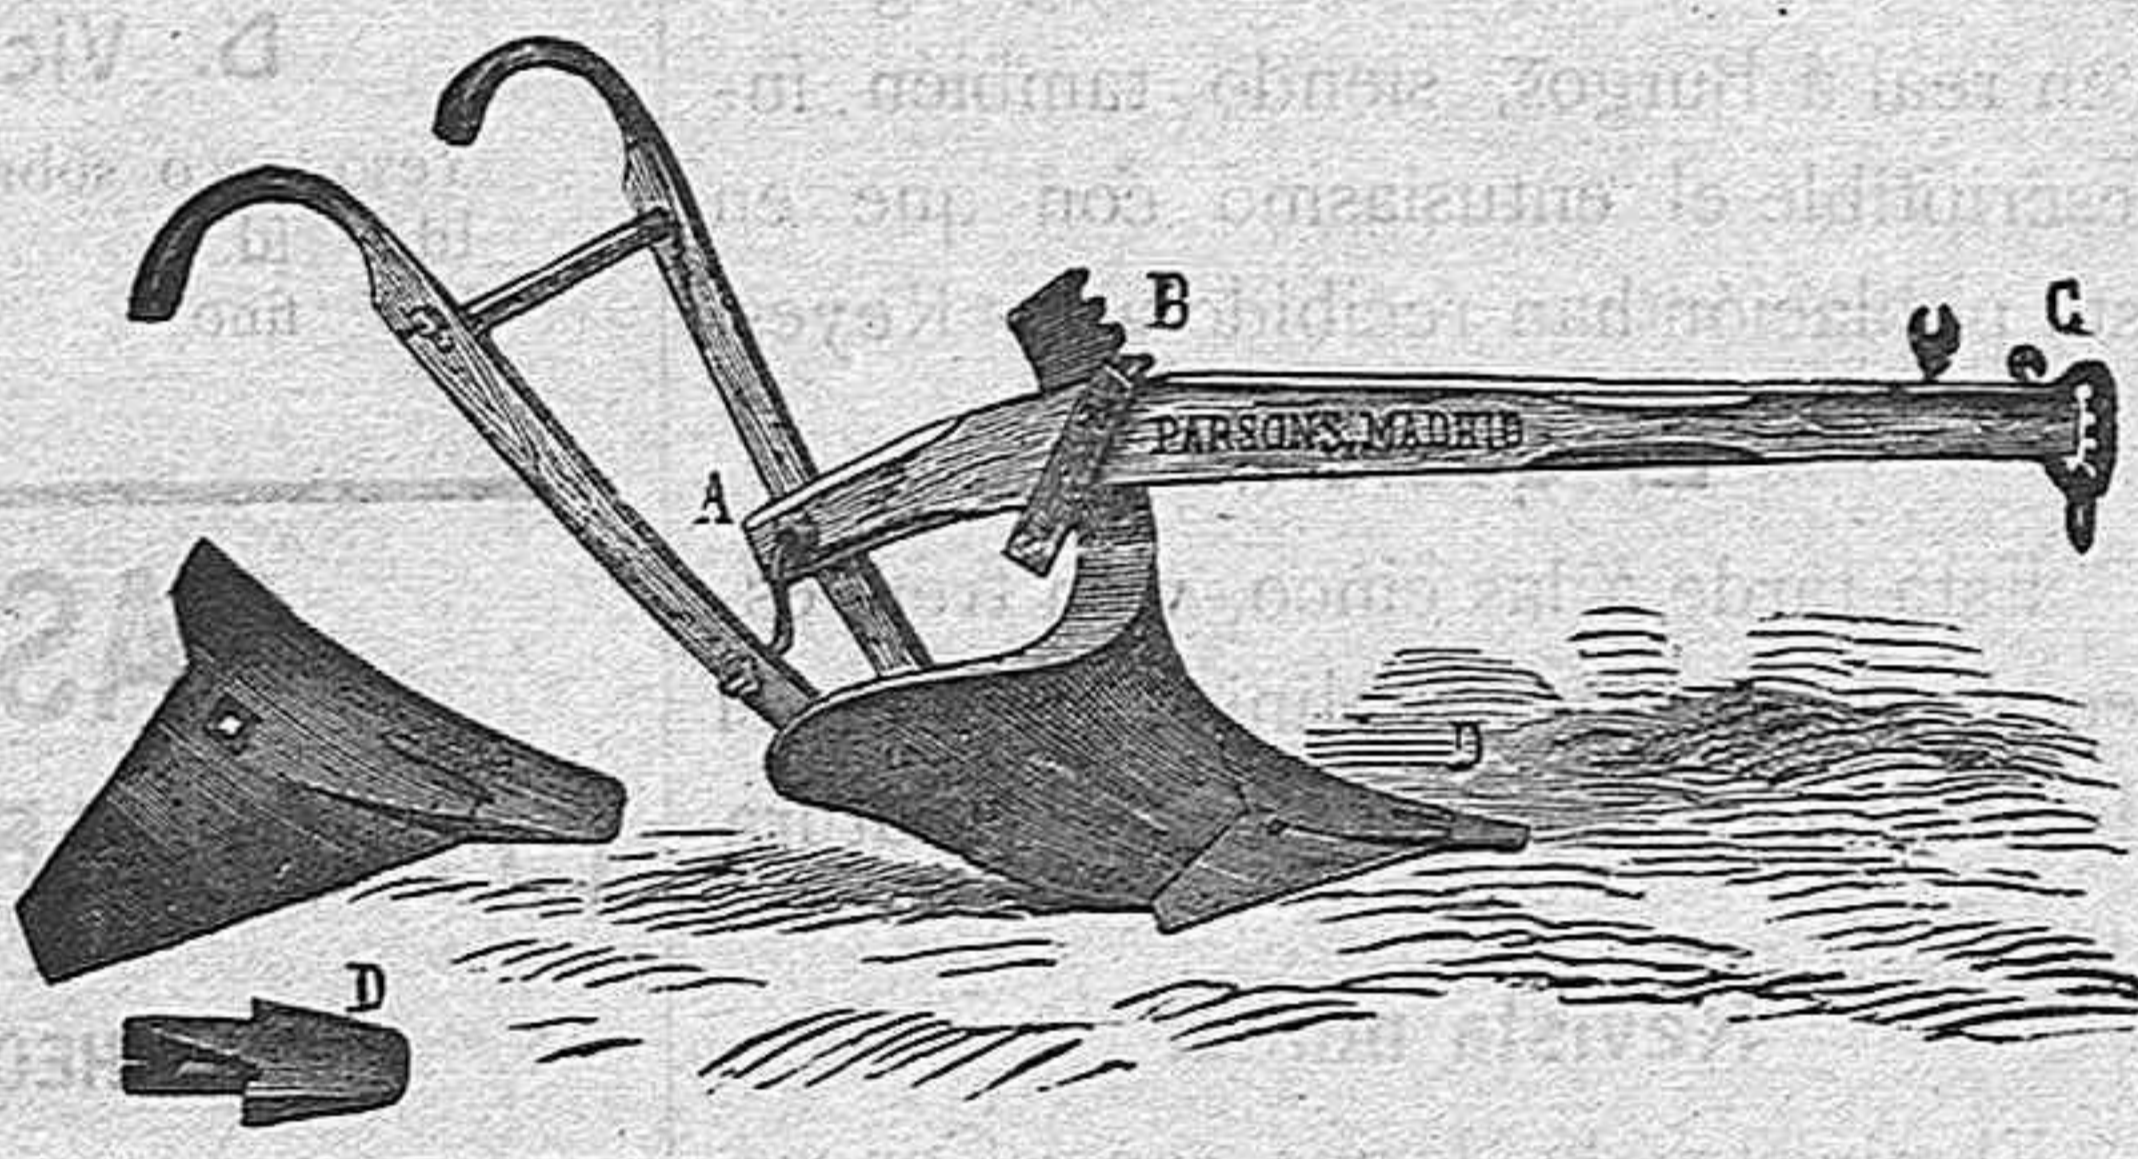

Maquinaria Agrícola é Industrial

Garteiz H. nos Yermo y C. ia

Bilbao—VALLADOLID—Gijón

Segadoras Mc. bormick, Aventadoras, Arados, Gradas, Rodillos, Cultivadores, Cribas Arrobaderas, etc., etc.

Sembradoras Hoosier-Garteiz, Distribuidoras de abonos, Corta-pajas, Corta-raíces, Corta-sarmientos, Trituradoras para piensos, etcétera.

TRILLADORAS Á VAPOR

Maquinaria y herramientas para la Industria

EXPOSICIÓN PERMANENTE: AVENIDA ALFONSO XII, 8 y 9.—VALLADOLID

28-12

EL COMERCIO DEL RINCÓN

continúa en la calle Mayor alta, 11 (frente al café de Las Columnas) hasta que se concluya la obra de la nueva casa del Rincón de los portales de la Plaza Mayor, 24, donde estuvo antes y

El Almacén Madrileño

que ha sido adquirido por DON RUFINO DE LUCAS, se liquida hasta trasladarse también á la nueva tienda del Rincón.

En dicho Almacén Madrileño, Mayor baja, 59, hay ricos géneros á precios sumamente baratos.

ACADEMIAS MILITARES

SE HACEN EQUIPOS EN 24 HORAS

Sastrería militar

VIUDA DE CARO Y HERMANO

19—CRUZ—19.—MADRID

-P-

PRÉSTAMOS SOBRE HIPOTECAS

Dinero por alhajas, efectos y sobre toda garantía sólida.

Sobre alhajas verdad desde el uno y medio por ciento.

Se admite oro y plata al peso, pagando todo su valor.

Reserva absoluta.—Estudio, 10, bajo.

SE VENDE

la Posada de San Andrés, situada en la calle Mayor baja, núm. 20.

Para tratar con D. Luciano Fernández Díaz, Plaza de González Hierro, núm. 14 y 16, Carpintería.

-Av.-

LA CATALANA

Compañía Española de seguros
contra incendios y explosiones de todas clases a prima fija

Más de 40 años de existencia

DOMICILIADA EN BARCELONA

Garantías: Pesetas 22.500.000

—Pólizas emitidas hasta la fecha, 208.000—

Capitales asegurados

Pesetas 3.725.476.582

Representaciones en todas las provincias de España

Subdirección en Guadalajara:

á cargo de

DON J. BAYON DE DIOS

PLAZA DE MARLASCA, 3 -Av.-

Droguería y Farmacia

DE

AGAPITO NUNEZ

MAYOR ALTA, 7.—GUADALAJARA

Específicos de todas clases, gran depósito de los de Espila (S-villa), Harina plástica, Tropic-Ortopedia.

Pólvoras y cartuchos.—Depósito de la Unión, Esencias, Pinturas y Barnices. 4-4

SE VENDEN 116 ovejas blancas la mayor parte de ellas preñadas. Para tratar dirigirse á D. Buena-ventura Pérez, vecino de Torrejón del Rey.

LA "ADLER-VISIBLE"

Es la máquina de escribir más fuerte y que reúne los más grandiosos perfeccionamientos. Extremada sencillez. RESISTENCIA ILIMITADA. Las más amplias garantías. Alineación matemática, la mayor precisión por tener la palanca CUATRO guías en su recorrido, imposible la menor variación, aún después de 25 años de constante uso.

Aprendizaje facilísimo, pocas horas bastan para alcanzar rapidez en la escritura y hacerse cargo por completo de todo su mecanismo.

Escribe toda clase de **tipos de letra** y todos los idiomas en una misma máquina, cual ninguna otra de tipos y palancas de acero.