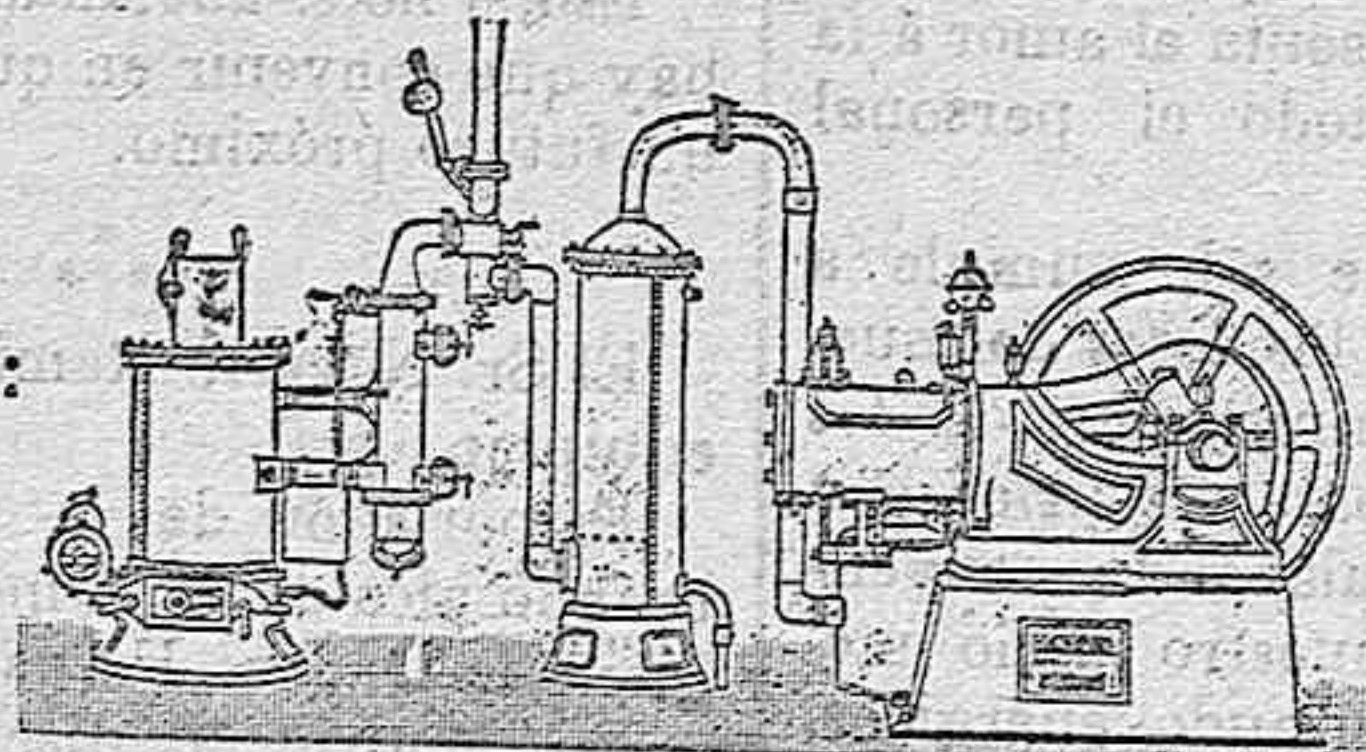

La fuerza motriz más económica. Referencias de primer orden

Sin caldera ni gasómetro

Motores BENZ á gas común, á gasolina y á alcohol. Motores eléctricos y dinamos.

RICHARD GANS, Princesa 63 Madrid.

Para informes en Almería, Gerónimo Lino Rodríguez.

LA PROTECCIÓN de la Agricultura española

Sociedad mútua de Seguros de vida, incendios, cosechas y ganados.

Domiciliada en Guadalajara: calle del Horno de San Gil, n.º 5.

Capital garantizable: 5 000.000 ptas.

Objeto de ésta sociedad.

La idea que siempre ha seguido á los iniciadores y fundadores de esta Sociedad, no ha sido otra que la protección decidida á la Agricultura y á la ganadería españolas...

La protección de la Agricultura española, merced á un profundo estudio, ha reducido las tarifas al último límite que las estadísticas en siniestros de cada ramo permiten...

El desarrollo é importancia que ha adquirido esta sociedad, se debe á la brevedad en el pago de sus siniestros, para lo cual ha procurado apartarse del rutinario sistema de la mayoría de las sociedades que operan en España...

Delegado en Almería y su provincia, D. Andrés Galera Yopez, Tiendas, 8 y Hernán Cortés, 2.

UNDERWOOD

Las máquinas de escribir más perfeccionadas. La única con la escritura enteramente á la vista. Premios y medallas de oro en todas las exposiciones...

El Excmo. Ayuntamiento de Barcelona después de probar y estudiar durante un año los demás sistemas depotó en vista de los resultados obtenidos la UNDERWOOD.

Ventas al contado y á plazos en las condiciones que se convengan. A casos conocidos y de responsabilidad se manda la máquina á prueba.

CYCLOSTYLE El mejor aparato para sacar copias de la escritura manual ó de la de las máquinas de escribir. Reproduce 1 500 copias con un solo original.

Representante en Almería: José de Burgos Cañizares, Trinidad, 6.