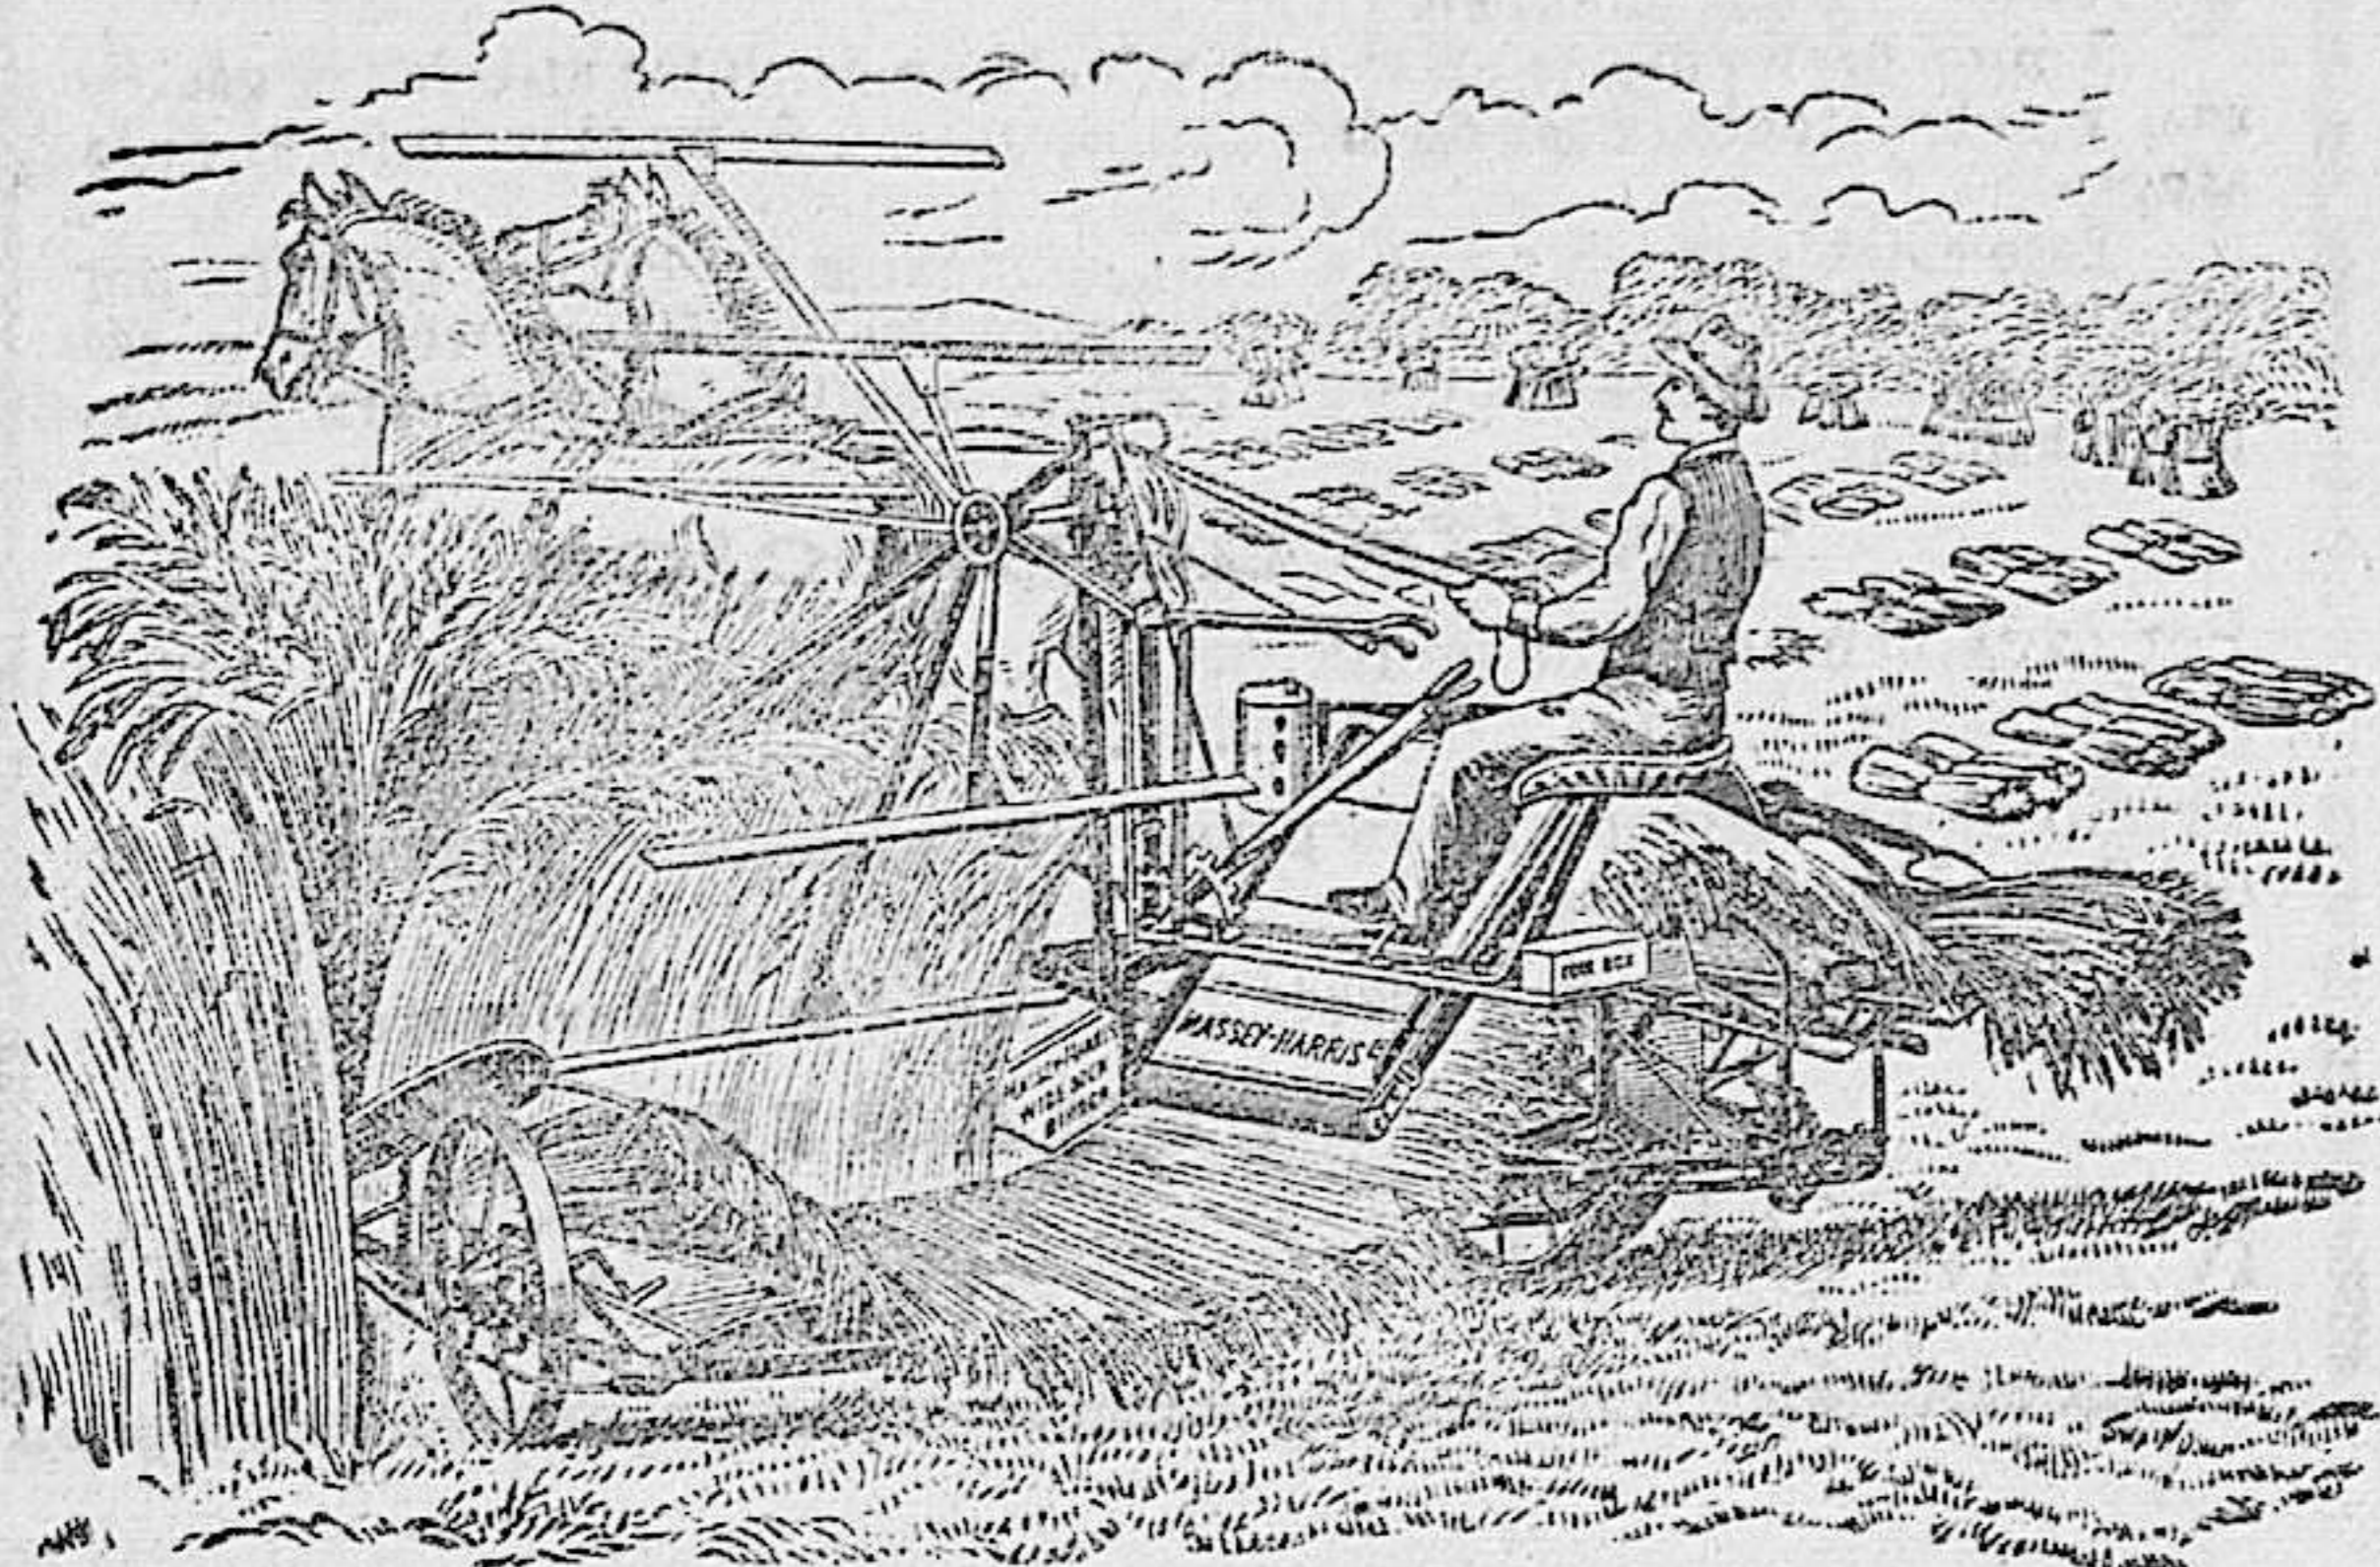

AJURIA Y ARANZABAL (S. A.) Vitoria

CAPITAL 5 MILLONES DE PESETAS

La Casa más importante de España en el ramo de construcción de MAQUINARIA AGRICOLA

REPRESENTANTES EXCLUSIVOS EN ESPAÑA DE LA
Casa **MASSEY-HARRIS** de Londres y del tractor **TITAN**

Arados de todas clases, cultivadores, gradas canadienses y de Ziz-Zaz, desterradoras de estrellas, molinos trituradores, segadoras, trillos, aventadoras, moto-bombas, bombas de trasiego, etc. etc. hilo sisal legitimo para atadoras.

ESCRIBIR SOLICITANDO PRECIOS Y CONDICIONES A LA SUCURSAL DE

SUCURSALES	
PARA LA VENTA EN ESPAÑA	
VALLADOLID	(Alfonso XIII, núm. 11)
BURGOS	(Casa Blanca)
PALENOIA	(Casco Alisal, 17)
VILLADA	(Piza Mayor)
LEON	(P. Isla, letra 2)
SALAMANCA	(Avenida Canal)
MÉRIDA	(Cardero, 5)
JORDOVA	(Calle Zaragoza)
GUBAOA	(Gran Capitan, 28)
ALBACETE	(Fronera, 3)
MURCIA	(Fronera, 3)
MADRID	(Príncipe, 18 y 20)
TALAVERA	(Padilla, 5)
ZARAGOZA	(Piazza del Pilar, 30 y 32)
LERIDA	(Rambla Fernando, 22)
PAMPLONA	(San Ignacio, 4)
LOGRONO	(Vara de Rey, 18)
MIRANDA	(Arreola, 3)
BRIVIESCA	(Medina, 31)
OVIEDO	(Fray Ceferino, 8)
LUGO	(Reina, 21)
PONTEVEDRA	(García Camba, 5)

Ajuria y Aranzabal (S. A.) en CIUDAD-REAL, Calatrava, número 5

SOLA PARA GRAN CERÁMICA ELÉCTRO MECÁNICA Y FABRICA DE MOTOBOAS HIDRÁULICAS

EN VENTAS Y REPARACIONES DE TODAS LAS MOTOBOAS DE VENTILACION Y MOLIENDA DE CEREALES Y AZÚCAR

En venta y alquiler, máquinas de vapor y eléctricas, bombas, trituradoras, etc.

En venta y alquiler, máquinas de vapor y eléctricas, bombas, trituradoras, etc.

En venta y alquiler, máquinas de vapor y eléctricas, bombas, trituradoras, etc.

DE EXCURSION Y EN CASA

tendréis siempre dispuesta la luz, cómoda y sin peligro, comprando una lámpara y pila eléctrica de la indiscutible marca

MASTER

DE VENTA:

CASA MUR CIUDAD-REAL

LA UNIÓN Y EL FENIX ESPAÑOL

Compañía de Seguros Reunidos

A PRIMA FIJA

INCENDIOS VIDA

Garantías

Seguros de Vida - Seguros contra Incendios - Seguros de Valeros - Seguros contra Accidentes

Director en Ciudad Real: **CÉSAR PADRÓS CALVO**

ELIXIR ESTOMACAL

de Saiz de Carlos (STOMALIX)

Recomendado por los médicos de las cinco partes del mundo porque tonifica, ayuda a las digestiones y abre el apetito, curando las molestias del

ESTÓMAGO É INTESTINOS

el dolor de estómago, la dispepsia, las acedias, vómitos, inapetencia, diarreas en niños y adultos que, á veces, alternan con estreñimiento, dilatación y úlcera del estómago, etc. Es antiséptico.

De venta en las principales farmacias del mundo y en Serrano, 30, MADRID, desde donde se remiten folletos á quien los pida.