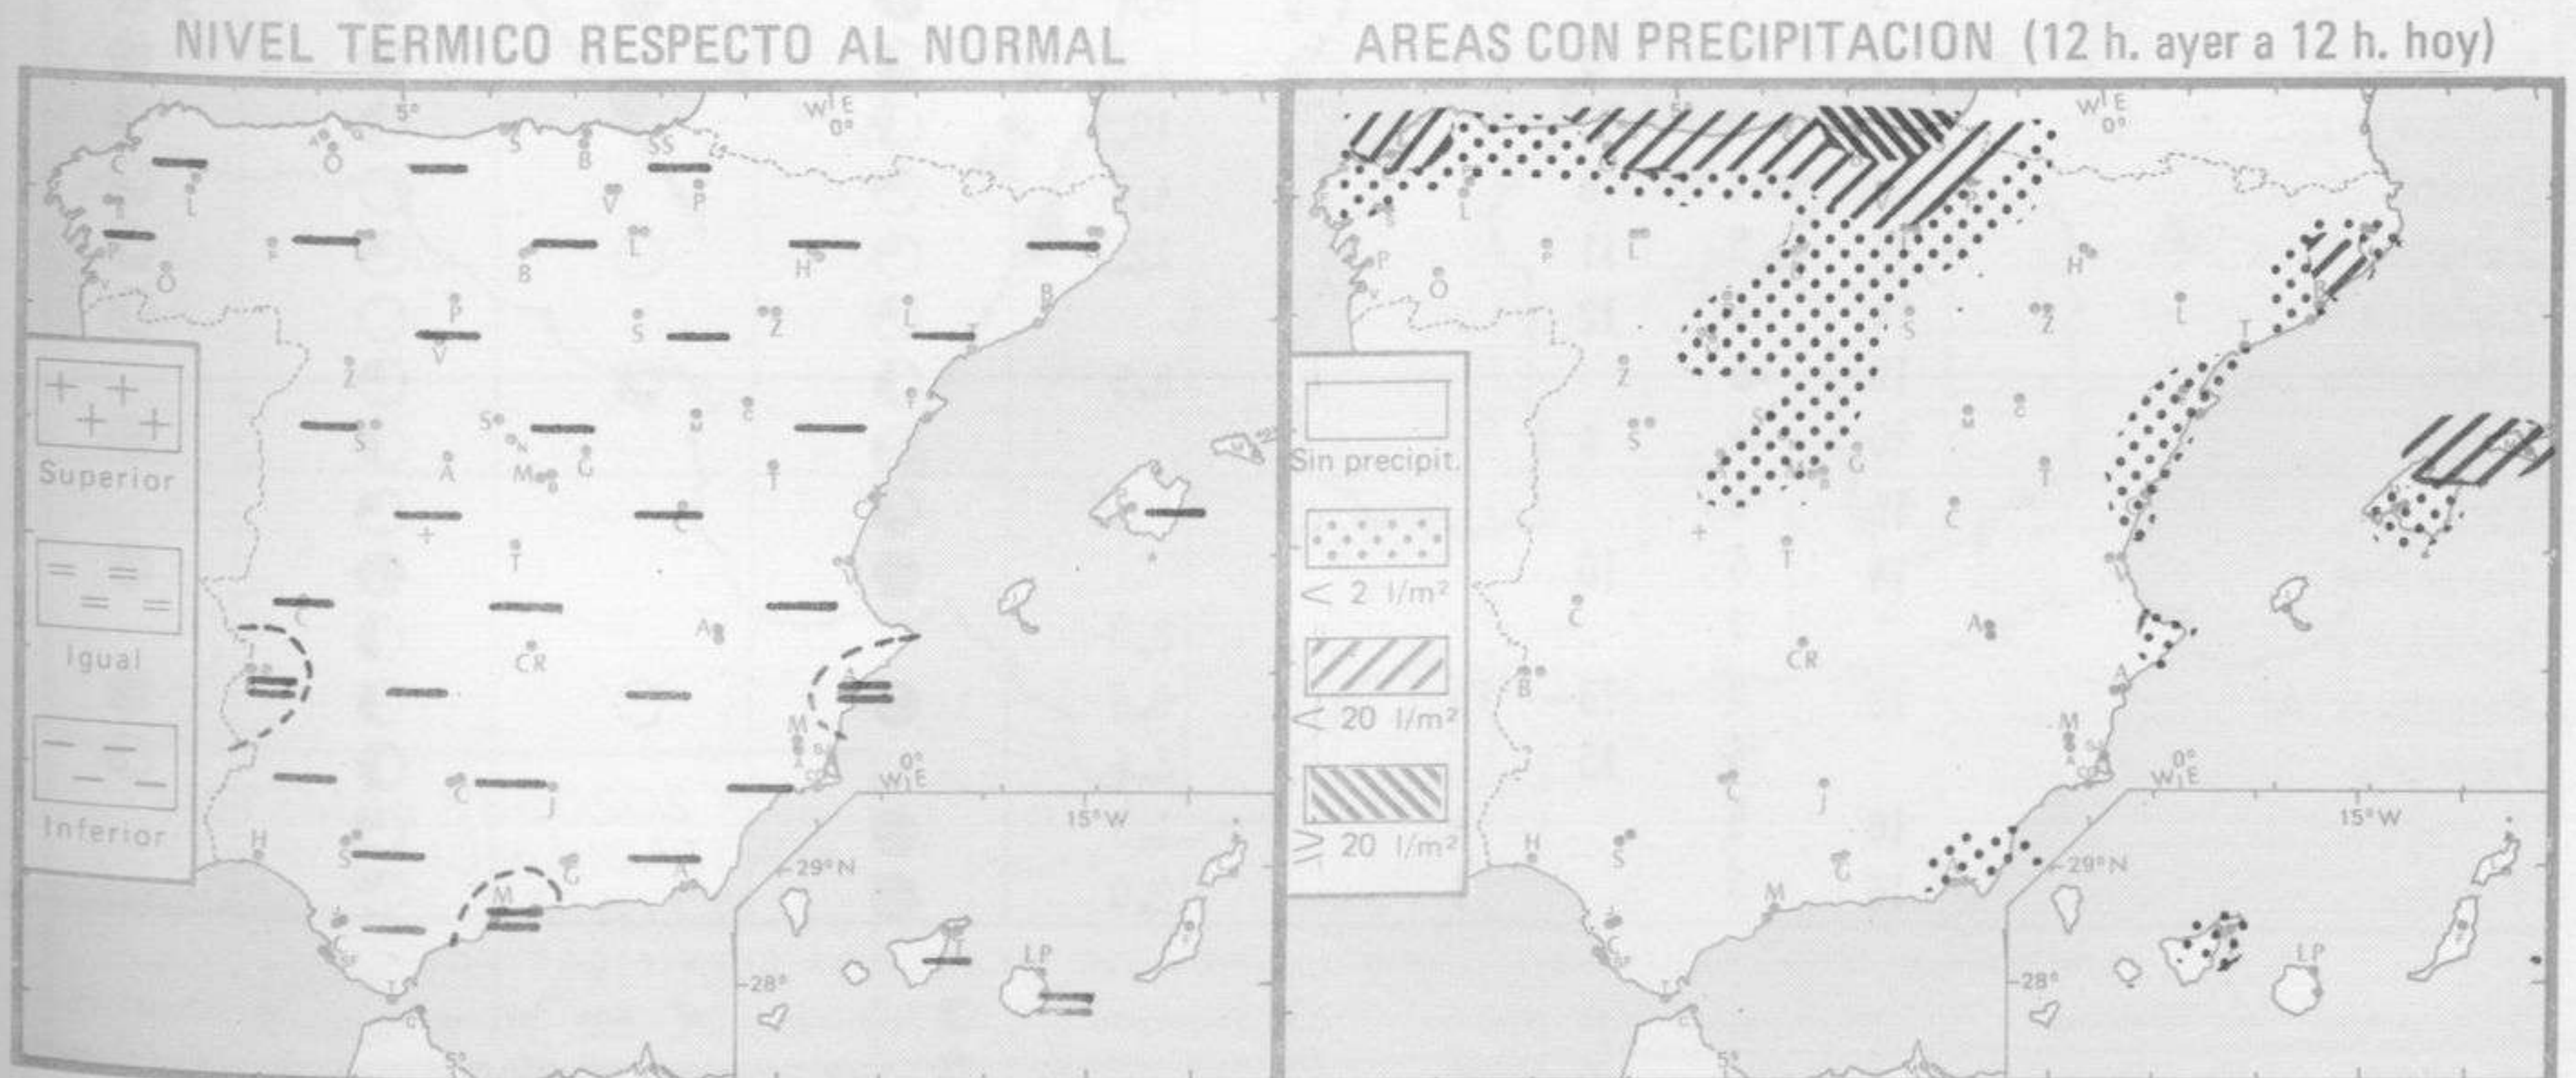

Vientos fuertes: Rachas aisladas superiores a 50 Kms. de tipo local en el Ebro medio, Duero y Cataluña.

Temperaturas destacables: Las temperaturas medias en casi toda la Península han sido inferiores a la media normal, especialmente en la mitad septentrional, Centro y La Mancha con oscilación entre 5 y 10° por debajo. Entre capitales de provincia las máximas más elevadas 25° en Sevilla y 24° en Huelva y Málaga, en las capitales canarias 21° y 14° en Baleares; y como más inferiores 5° en Vitoria y 6° en Avila, Segovia y Burgos. Mínimas de hoy 4° bajo cero en Teruel y 3° bajo cero en León y Soria y como más elevadas 16° en Canarias, 13° en Cádiz y 10° en Huelva.

PRONOSTICO PARA MAÑANA:

Nuboso con chubascos en los Pirineos y Cantábrico, principalmente en el goife de Vizcaya. Parcialmente nuboso con riesgo de alguna precipitación en Cataluña, Levante, Baleares y puntos de Aragón. En las demás regiones, nubosidad de evolución diurna con algún chubasco en los sistemas montañosos. Intervalos nubosos en Canarias.

TENDENCIA PARA LOS DIAS .....23 y 24.....:

Día 23: Parcialmente nuboso en el Cantábrico y Pirineos con algún chubasco. En las demás regiones nubosidad de evolución con riesgo de algún chubasco en los sistemas montañosos de la mitad septentrional de la Península.

Día 24: Continuará con análogas características.