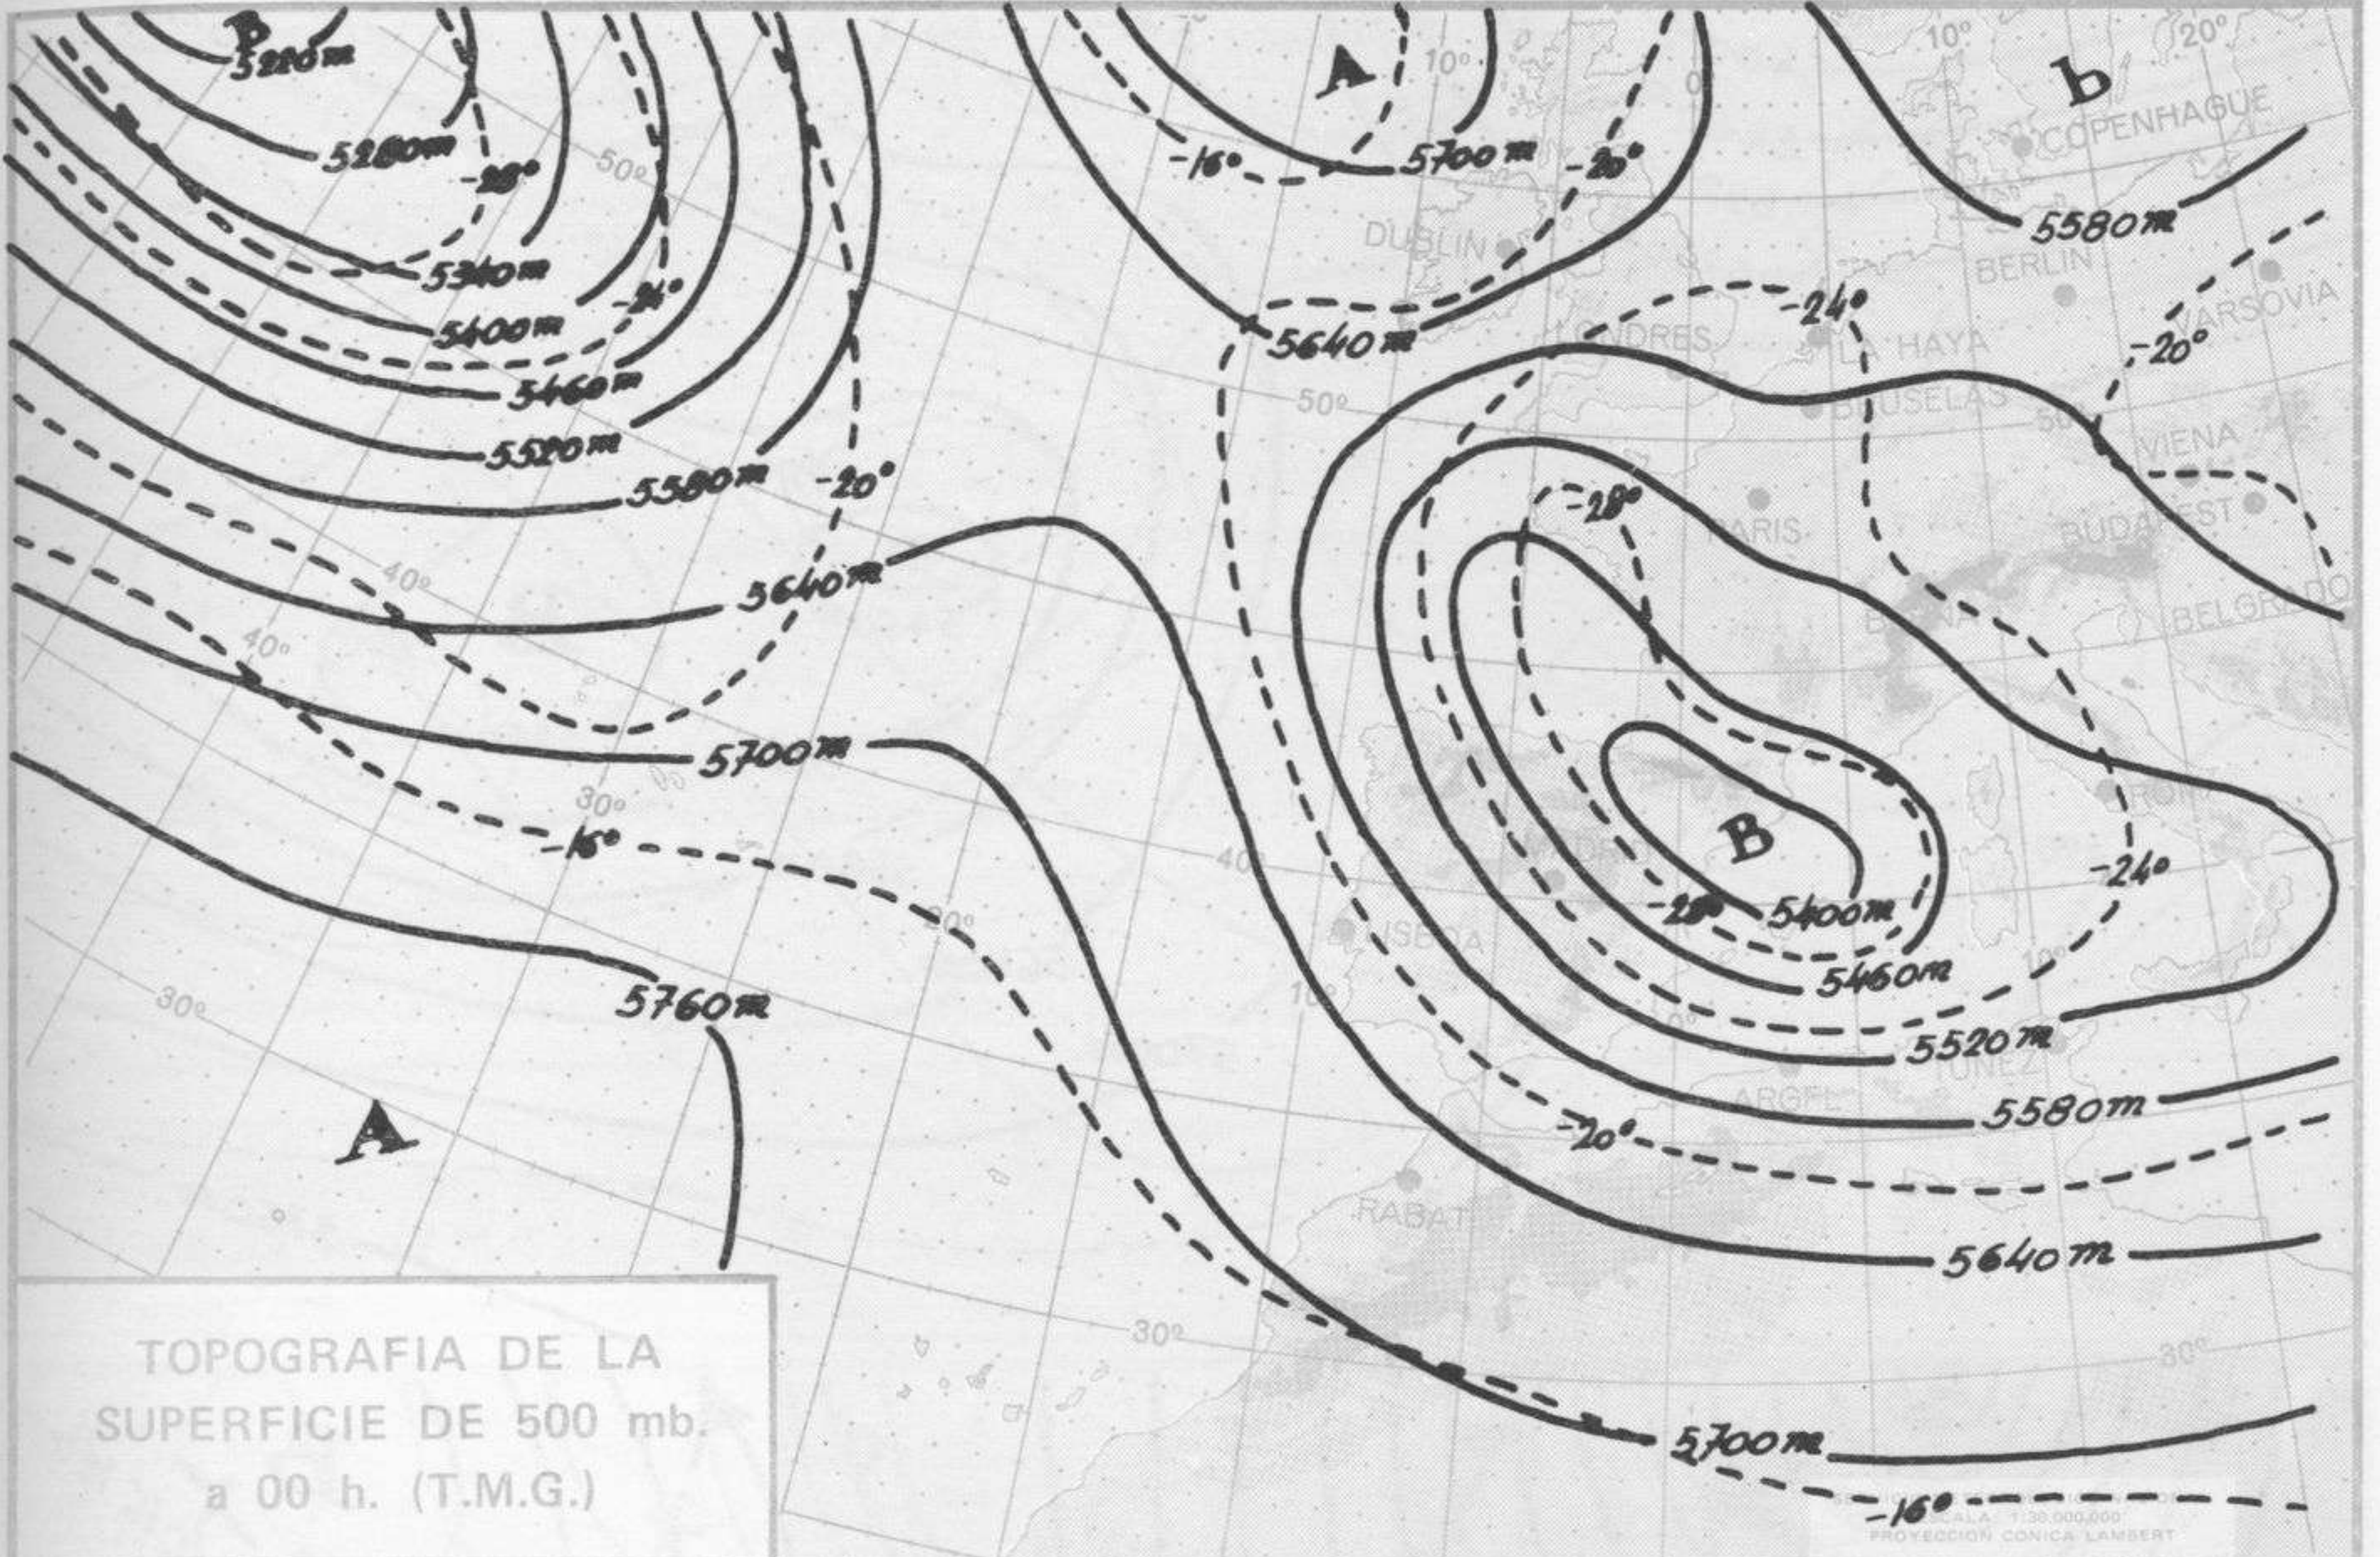

INFORMACION TECNICA DIARIA

Núm. 112.

MADRID, VIERNES 21 de ABRIL de 1972

Dirección postal: Centro de Análisis y Predicción (Ciudad Universitaria), Apartado 285 - Madrid - 3 - (España) - Teléfono: 244 35 00
Fonometeo local: teléfono 094 - Fonometeo España: teléfono 232 69 40 de Madrid