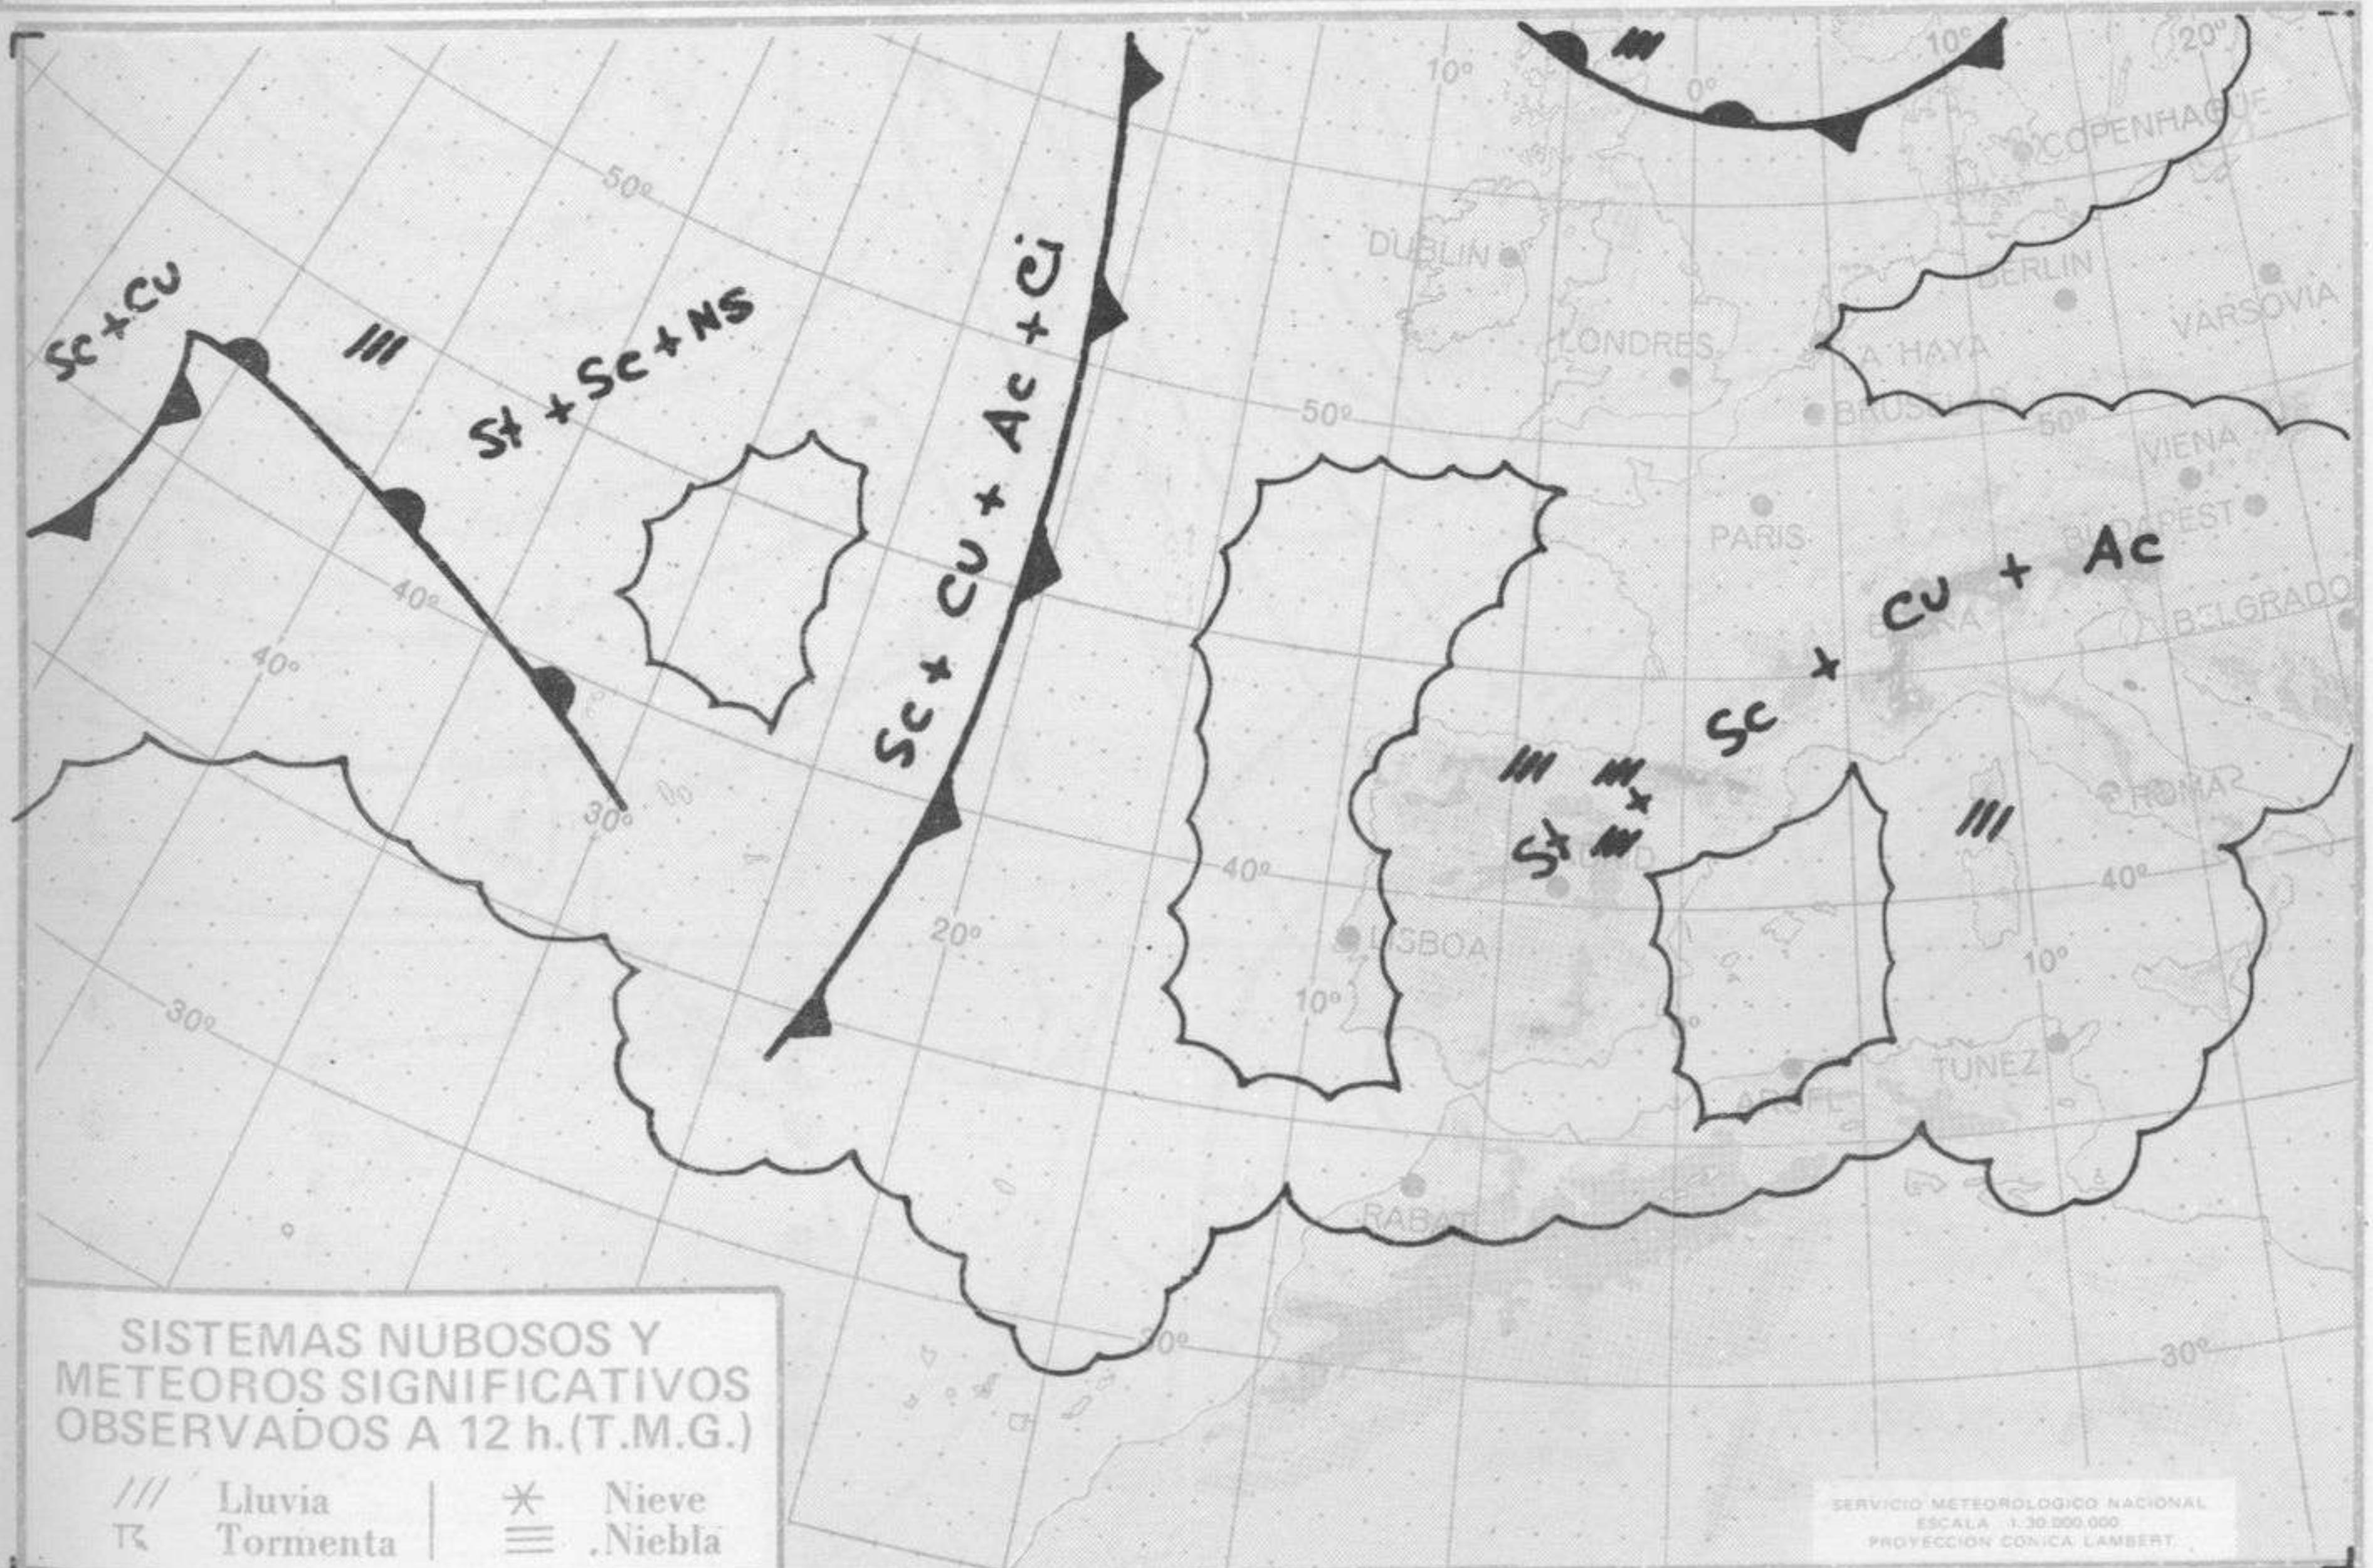

Estaciones	Temperaturas (°C)			Precipitación (l/m²)		Horas de sol ayer	Meteoros significativos			
	Máxima de ayer	Mínima de hoy	12 horas de hoy	06 ayer a 06 hoy	Hoy 06-12		18 horas de ayer	00 horas de hoy	06 horas de hoy	12 horas de hoy
Castellón de la Plana	16	6	16	1		9.2	☉		☉	☉
Valencia (A)	16	2	16			8.7	☉	☉	☉	☉
Valencia	15	6				10.0	☉		☉	
Alicante (A)	19	7	18			9.8	☉	☉	☉	☉
Alicante	20	6		ip		9.3	☉		☉	☉
Murcia (A)	21	3	18			7.0	☉		☉	☉
Murcia	20		18				☉		☉	☉
Cartagena	16	10	13	ip			☉		☉	☉
San Javier	19	5				1.0	☉	☉	☉	☉
Sevilla (A)	24	7	17			12.0	☉	☉	☉	☉
Córdoba (A)	21	4	17			8.9	☉	☉	☉	☉
Jaén	19	8					☉		☉	☉
Granada (A)	18	3	17			7.7	☉	☉	☉	☉
Huelva	24	10	17			11.8	☉		☉	☉
Jerez de la Frontera (A) ...	22	9	16				☉		☉	☉
Cádiz	18	13	15			10.5	☉		☉	☉
San Fernando	20	11	16			10.5	☉		☉	☉
Tarifa	19	14	15			11.0	☉		☉	☉
Málaga (A)	24	8	19			10.4	☉	☉	☉	☉
Almería (A)	20	9	17	1		3.0	☉	☉	☉	☉
Palma de Mallorca (A)	13	5	13	13		5.5	☉	☉	☉	☉
Mahón (A)	14	6	13	24	ip	2.2	☉	☉	☉	☉
Ibiza (A)	14	6	15			11.0	☉	☉	☉	☉
Santa Cruz de Tenerife (A)...	15	10	11		ip	6.5	☉	☉	☉	☉
Santa Cruz de Tenerife	20	16	19			10.5	☉	☉	☉	☉
Las Palmas (A)	21	17	19			7.4	☉	☉	☉	☉
Fuerteventura (A)	22	14	20			8.0	☉	☉	☉	☉
Lanzarote (A)	21	15	19			5.2	☉	☉	☉	☉
Ceuta	20						☉		☉	☉
Melilla	21	12	21			9.5	☉	☉	☉	☉