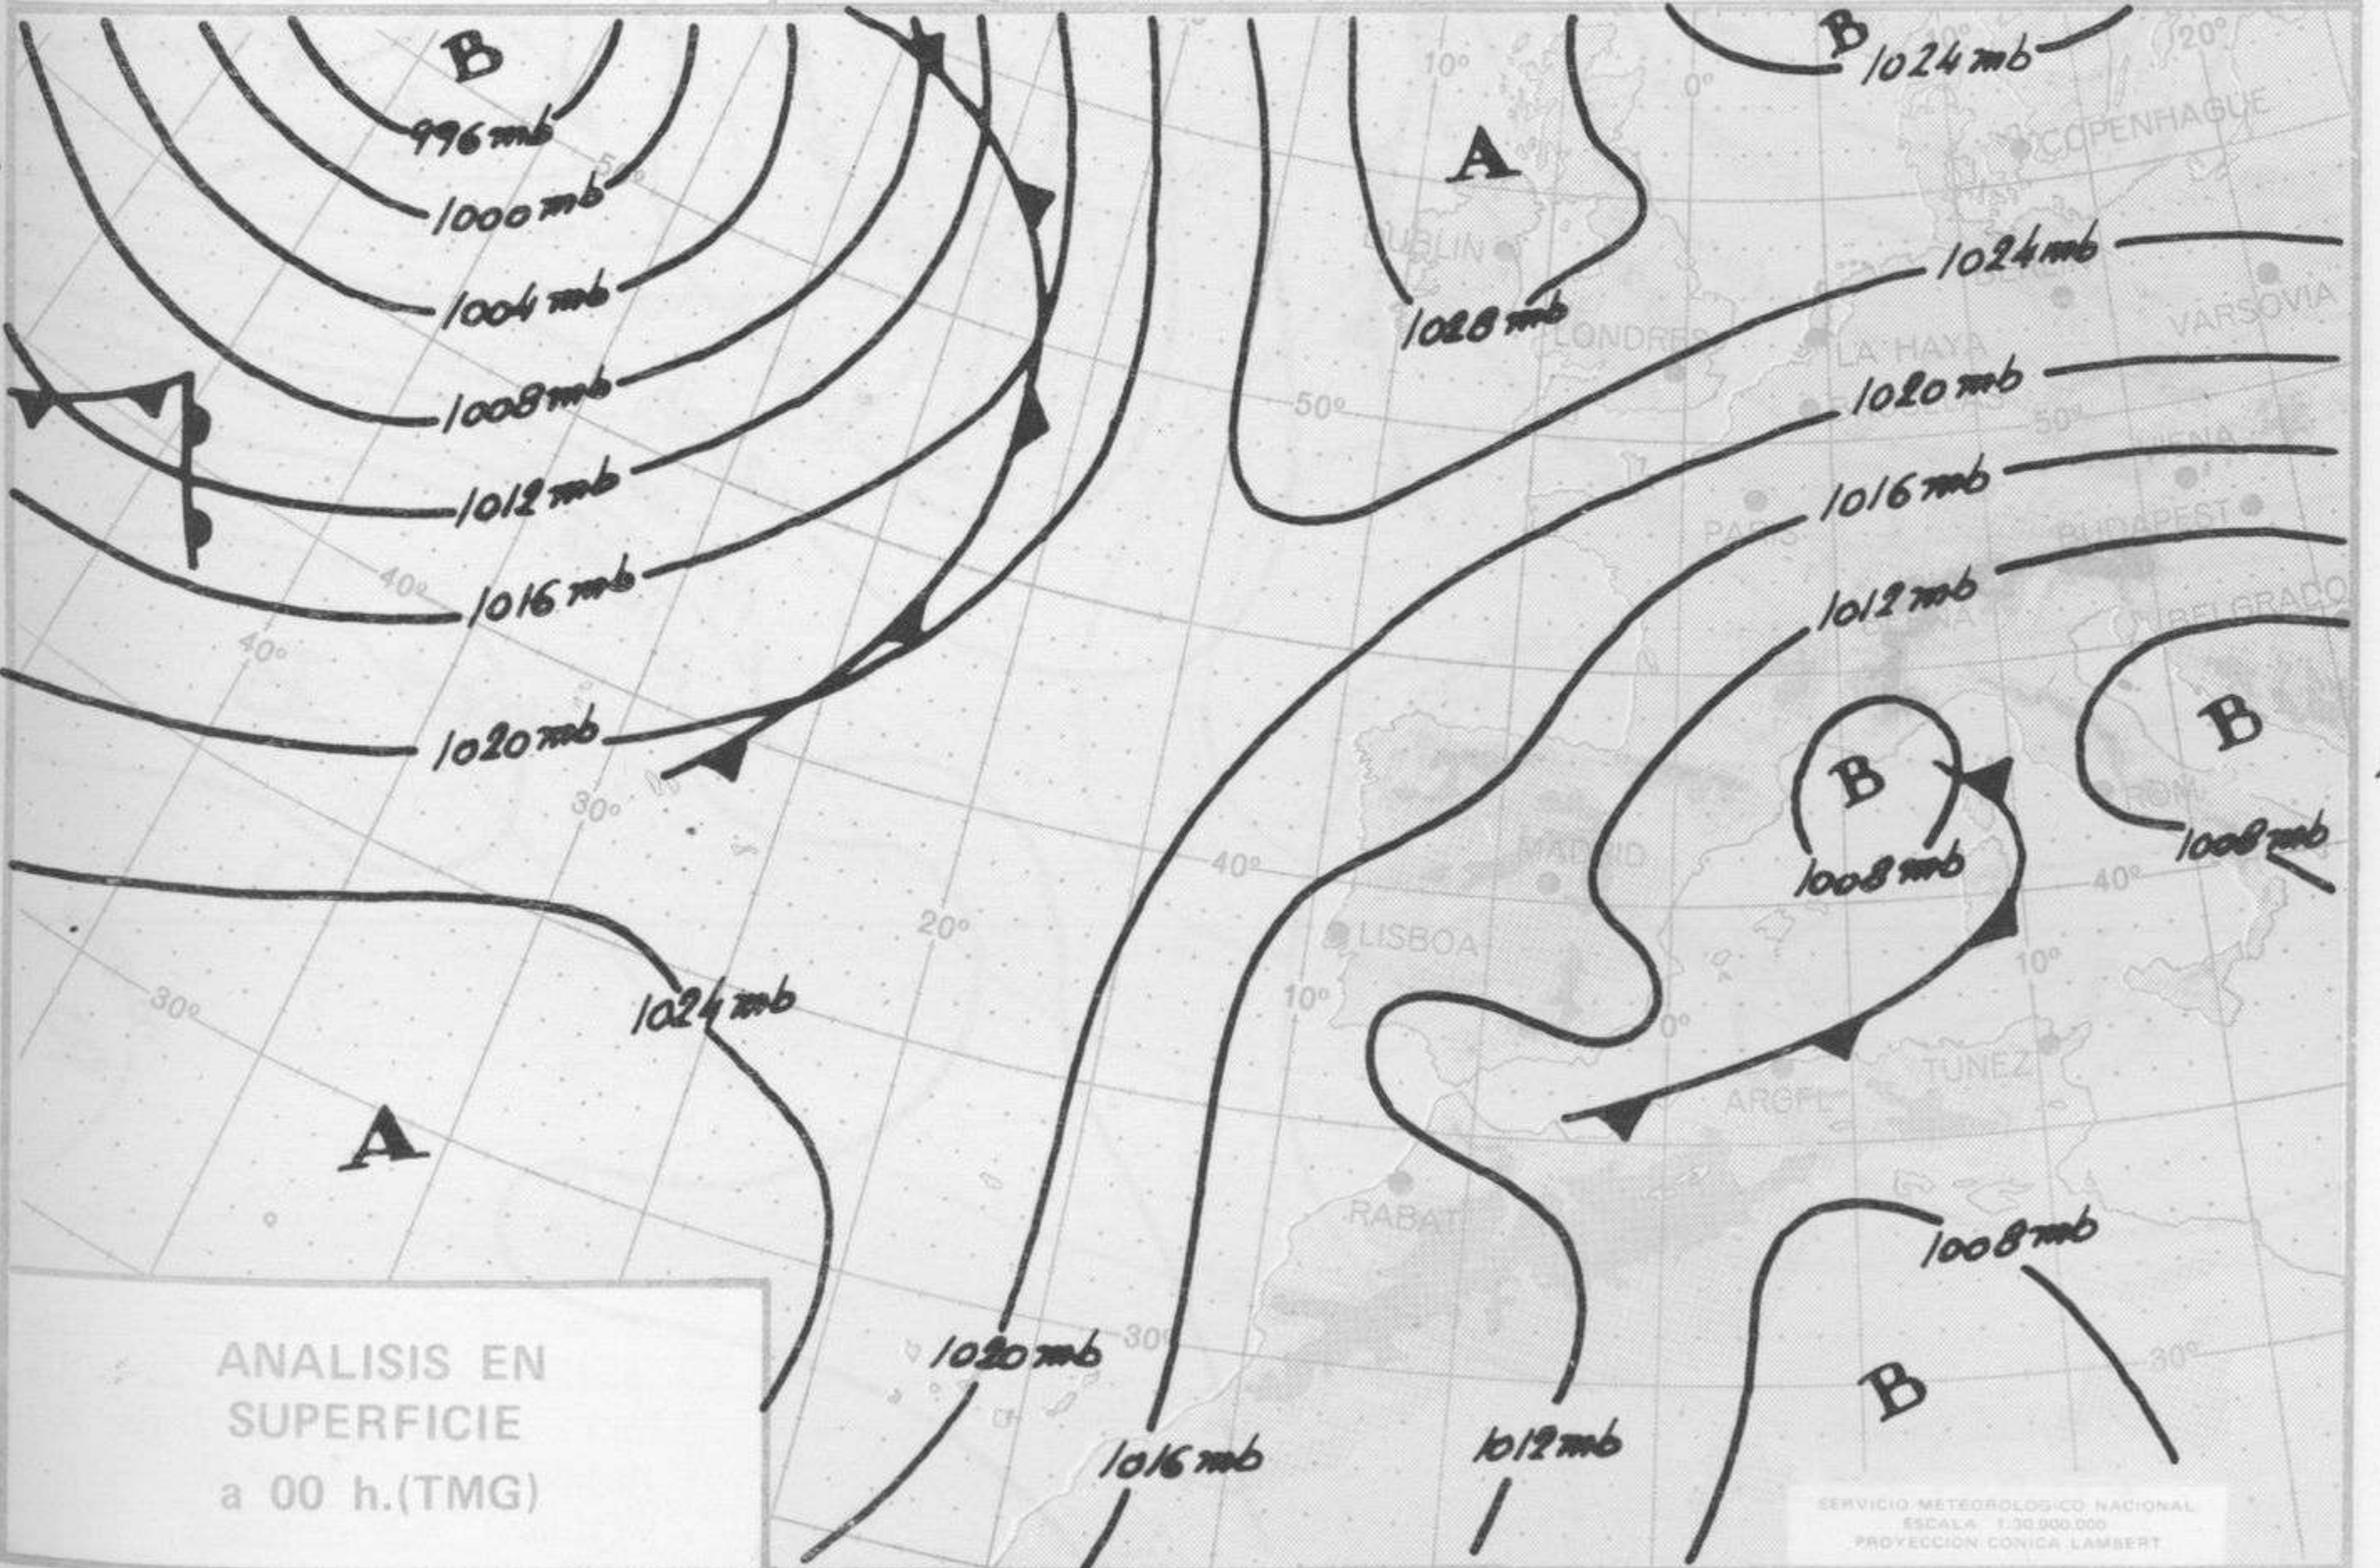

INFORMACION TECNICA DIARIA

Núm. 112.

MADRID, VIERNES 21 de ABRIL de 1972

Dirección postal: Centro de Análisis y Predicción (Ciudad Universitaria), Apartado 285 - Madrid - 3 - (España) - Teléfono: 244 35 00
Fonometeo local: teléfono 094 - Fonometeo España: teléfono 232 69 40 de Madrid