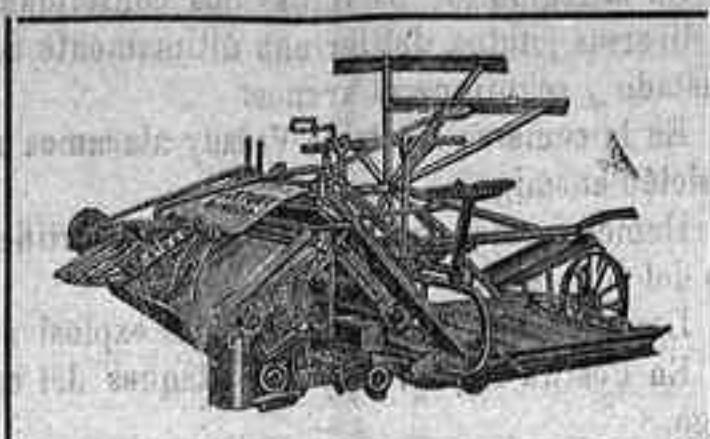

MÁQUINAS AGRÍCOLAS Y PIEZAS DE RECAMBIO

HILO DE ABACÁ LEGÍTIMO.—Fardo con 10 ovillos pesando 50 libras y con un largo total aproximado de 7.500 metros.
SEGADORAS: ATADORA Y AGAVILLADORA DE CORTE ALTO, MARCA OSBORNE.—Reconocidas como una de las mejores marcas introducidas en España, siendo especialmente recomendables en Andalucía donde el gran crecimiento de las sementeras requiere a veces el corte alto, pudiendo segar con ella, desde un centímetro hasta 60 de altura.
AVILLADORAS NORIA.—La única propia para afilar cuchillas de todas las marcas.
AVANT-TRENES Y SOPORTA TIMONES.—Los aparatos más prácticos aplicables a todas las clases y sistemas de Atadoras, con cuyo aparato se consigue aligerar la tracción de la Máquina.
TRILLOS ROTATIVOS.—Enterramiento de hierro y acero, último modelo 1918.
AVENTADORA «SCHWARTZ» N.º 5.—Con elevador de mies desde el suelo, limpia 15 ó más carretadas de mies hecha parva en 4 ó 5 horas de trabajo, dejando el grano limpio en dos pasadas.

AVENTADORA «SCHWARTZ» N.º 7.—Con el elevador de mies desde el suelo, ensacador de granos y provista de 4 potentes vientos y múltiples cribas, limpia de una sola pasada de 25 ó 35 carretadas de mies hecha parva, en 6 ó 8 horas de trabajo, dejando el grano limpio.
 Estas Aventadoras limpian perfectamente toda clase de cereales y como leguminosas, habas, garbanzos, yerros, arberjones, etc.
MOTORES A GASOLINA.—Marca New Way enfriado el cilindro por aire, y marca Cashman enfriado el cilindro por agua; provisto de los últimos inventos. Propio para dar movimiento a Aventadoras Trituradoras, Molinos acelerados y sobre todo muy prácticos para las Bodegas para accionar bombas y otros aparatos.
PIEZAS DE RECAMBIO.—Esta es la única Casa en España que posee siempre un gran surtido de piezas para todas las marcas y sistemas de Segadoras, Arados, Cultivadores, Guadañadoras, Distribuidoras, Trilladoras, etc.
PRECIOS.—Puedo garantizar que son los más recomendables, tanto en piezas como en Máquinas.