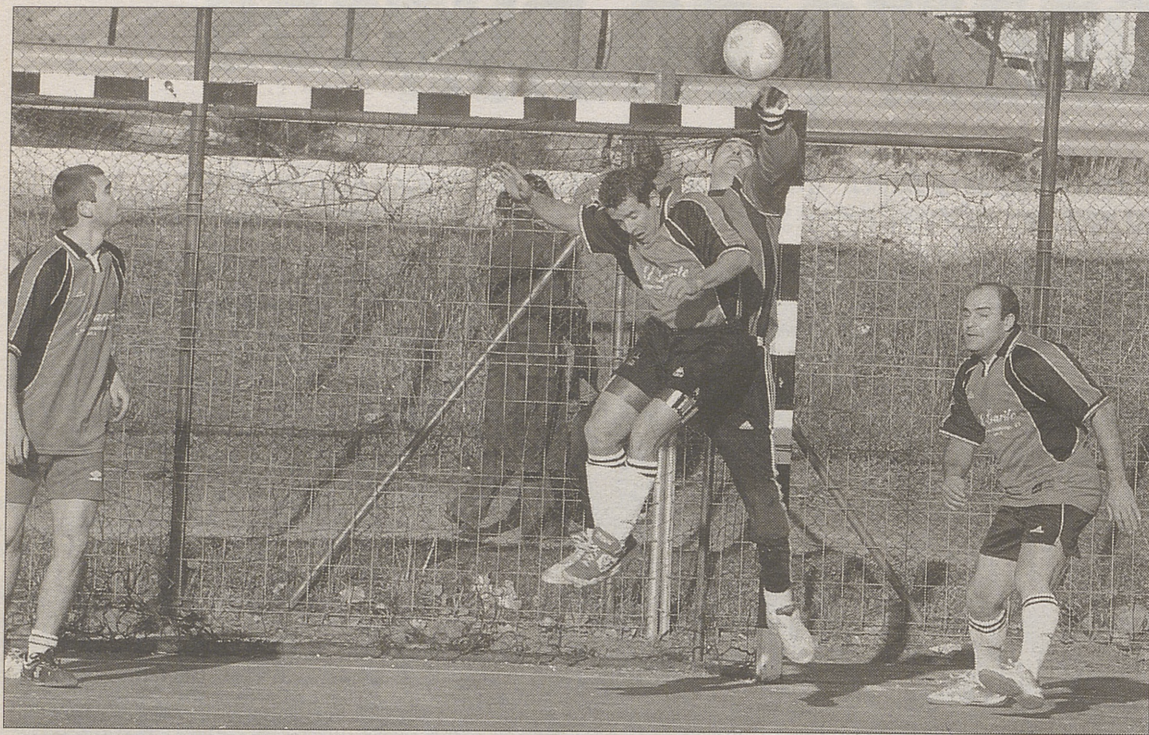

▶ GRUPOS B Y D

Un momento del partido entre el Sumistros Santa Teresa y Pub Plop. / PABLO REQUEJO