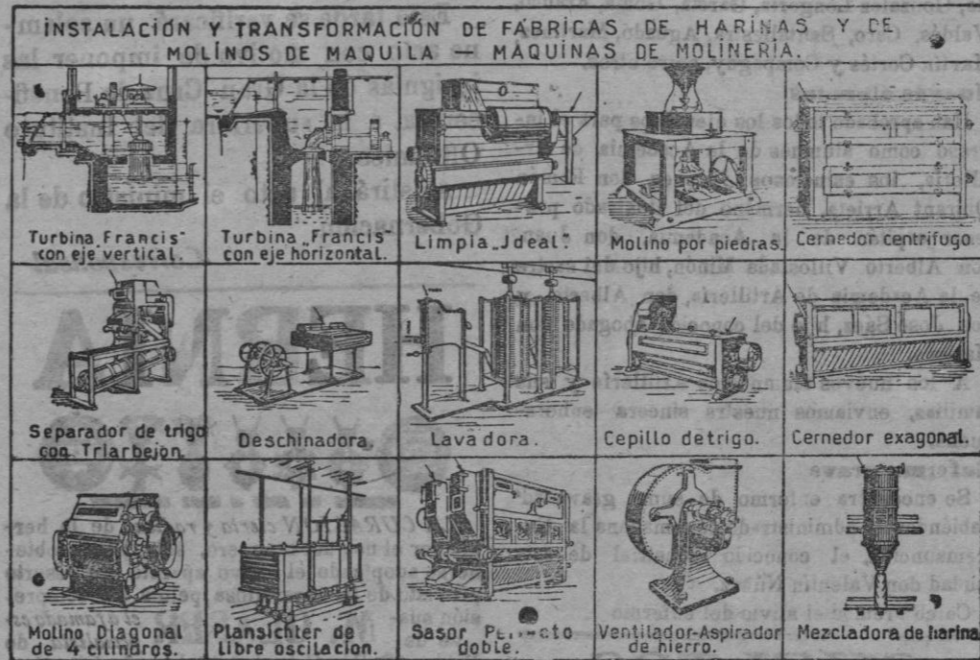

Regreso de Fernando Poo el 2, haciendo las escalas de Canarias y de la Península indizadas en el viaje de la ida.

LINEA DE BRASIL PLATA

Servicio mensual, saliendo de Bilbao y Santander el 12, de Gijón el 13, de Coruña el 14, de Vigo el 15, de Lisboa el 16 y de Cádiz el 19 para Río Janeiro, Montevideo y Buenos Aires, emprendiendo el viaje de regreso desde Buenos Aires, el 12 para Montevideo, Santos, Río Janeiro, Canarias, Lisboa, Vigo, Coruña, Gijón, Santander y Bilbao.

Estos vapores admiten carga en las condiciones más favorables y pasajeros, a quienes la Compañía da alojamiento muy cómodo y trato esmerado, como ha acreditado en su dilatado servicio. Todos los vapores tienen telégrafo sin hilos.

También se admite carga y se expiden pasajes para todos los puertos del mundo, servidos por líneas regulares.

LO MEJOR PARA LAS CANAS

"LA HIGIENICA" Agua vegetal de Arroyo

Premiada en varias exposiciones científicas con medalla de oro y plata. La mejor de todas las conocidas para restablecer progresivamente a los cabellos blancos su primitivo color. No mancha la piel ni la ropa. Es inofensiva, tónica y reconstituyente, puede usarse con la mano como si fuese la más recomendable loción de tocador. Se expone en todas las perfumerías y peluquerías de España y América.

Deposito central: VENEZUELOS, 20 - Madrid. (Reconocer de las imitaciones)

GRANDES FUNDICIONES y construcciones mecánicas, establecidas en 1855

Esta Sociedad no tiene Sucursales, ni más oficinas que las de Zaragoza. Toda la correspondencia deberá llevar PRECISAMENTE esta dirección:

AVERLY (S. A.) Apartado 36, ZARAGOZA

Averly (S. A.)

Capital: 1.000.000 de pats.

Especialidad en la fabricación de

CILINDROS

PARA MOLINERIA

de fundición endurecida PANADERIAS

Y TURBINAS «FRANCIS»

Calidad y precios sin competencia.

ZARAGOZA