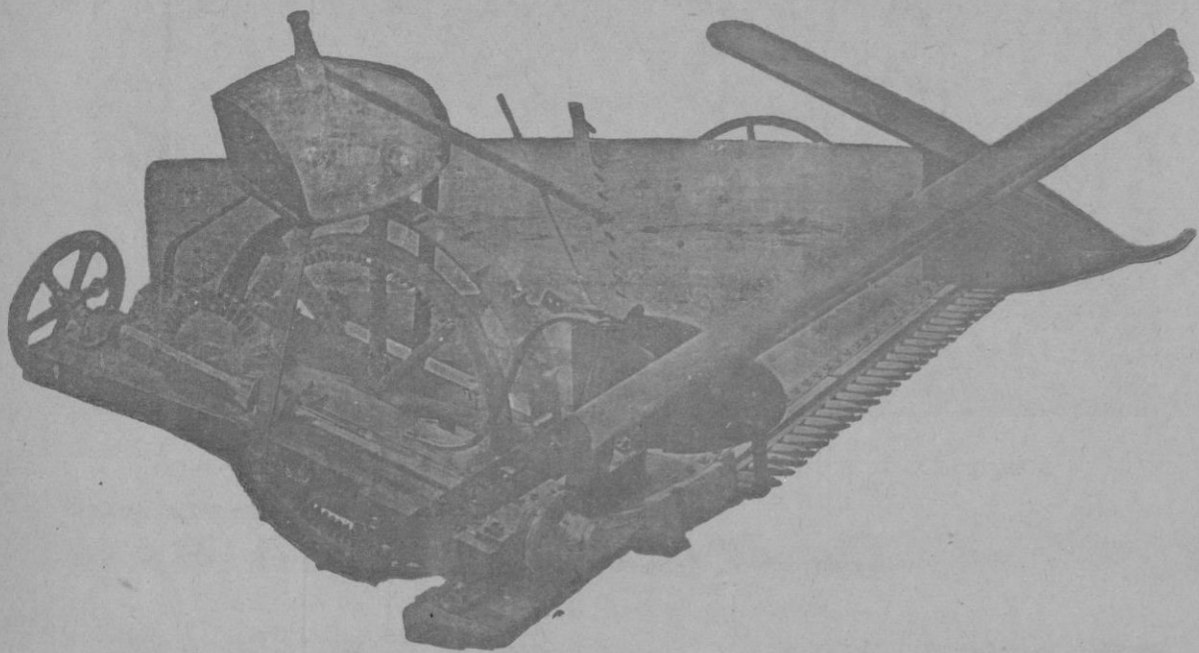

Maquinaria Agrícola

AGRICULTORES: Recordad que las segadoras NICOLAU son fabricadas con materiales de primera calidad y su buen funcionamiento está garantizado.

Constructor **ANDRÉS NICOLAU MELIA**

Escuela, 9 - Magos, 4 - PORRERAS

MARAVILLOSO Y PRODIGIOSO INVENTO Pensión Ibérica

En ocho días los cabellos blancos tomarán su primitivo color natural y será imposible conocer que estén teñidos, usando el insustituible ACEITE VEGETAL MEXICANO PERFUMADO. Premiado en varias Exposiciones. Solo tinte el cabello blanco. (Único en su clase). Se usa con las mismas manos como una brillantina. No mancha, ES INOFENSIVO, QUITA LA CASPA, DA BRILLO AL CABELLO Y EVITA SU CAIDA. UN ESTUCHE GRANDE ALCANZA PARA UN AÑO DE USO. En venta todas las Perfumerías de España. Concesionario: La Florida S. A. Fbte. J. Beltrami. Avenida 14 Abril, 566, Barcelona.

Habitaciones ventiladas con o sin pensión. Agua caliente a cualquier hora, cuarto de baños. Tratamiento familiar y económico. Se sirven comidas a domicilio. Concepción n.º 9.-Palma.

Pérdida

El jueves 25 julio extraviáronse 125 ptas. por calle Espartero hasta El Terreno. Se gratificará su devolución con 25 ptas. Informes: En «El Día» Danús, 2.

Piso

principal, grande, con jardín, agua, gas, electricidad, cuarto de baño, termo-sifón, calefacción central, etc..., se alquila. Aragón 105. Razón: Aragón 107.

NO OLVIDE USTED QUE SON

4

los tomos que forman un ejemplar del

ANUARIO GENERAL DE ESPAÑA

(Baillly-Baillière - Riera)

Datos del Comercio, Industria, Profesiones, etc. de España y Posesiones

UNAS 8.600 PÁGINAS
MÁS DE 3.500.000 DATOS
MAPAS GEOGRÁFICOS - INDICES
SECCIÓN EXTRANJERA
o pequeño Directorio Universal

Precio de un ejemplar completo: **CIEN PESETAS** (franco de portes en toda España)

SI QUIERE ANUNCIAR CON EFICACIA, ANUNCIE EN ESTE ANUARIO

Baillly-Baillière y Riera Reunidos, S. A. Calle Granados, 86 y 88 - BARCELONA

COMPANIA TRASMEDITERRANEA

Barcelona Madrid

Vía Layetana, 2 Paseo de la Castellana, 14

Servicios Regulares de buques Comerciales y Correos entre la Península-Baleares-Norte de Africa-Canarias-Guinea Española

Linea rápida de gran lujo Barcelona-Cádiz-Canarias

Salidas semanales, de Barcelona los sábados y de Cádiz los lunes

Servicio fijo para los puertos del Mediterráneo-Norte de Africa-Canarias

Salidas de Barcelona quincenalmente los jueves, admitiendo carga y pasaje

LINEA DE FERNANDO POO

Servicio rápido quincenal, con salida los días 15 de Barcelona y 20 de Cádiz

Servicios diarios entre Málaga y Melilla-Melilla y Ceuta-Almería y Melilla-Algeciras-Tánger

LINEA CADIZ-LARACHE

Salidas de Cádiz los días 1, 5, 10, 15, 20 y 25 de cada mes

LINEA RAPIDA DE GRAN LUJO BARCELONA-PALMA MALLORCA

Salidas todos los días, (excepto los domingos) de Barcelona y Palma a las 21 h. Llegada a las 7 horas

LINEA RAPIDA VALENCIA PALMA

Salidas de Palma los domingos y de Valencia los lunes a las 20 h.

LINEA PALMA-ALICANTE ESCALA EN IBIZA