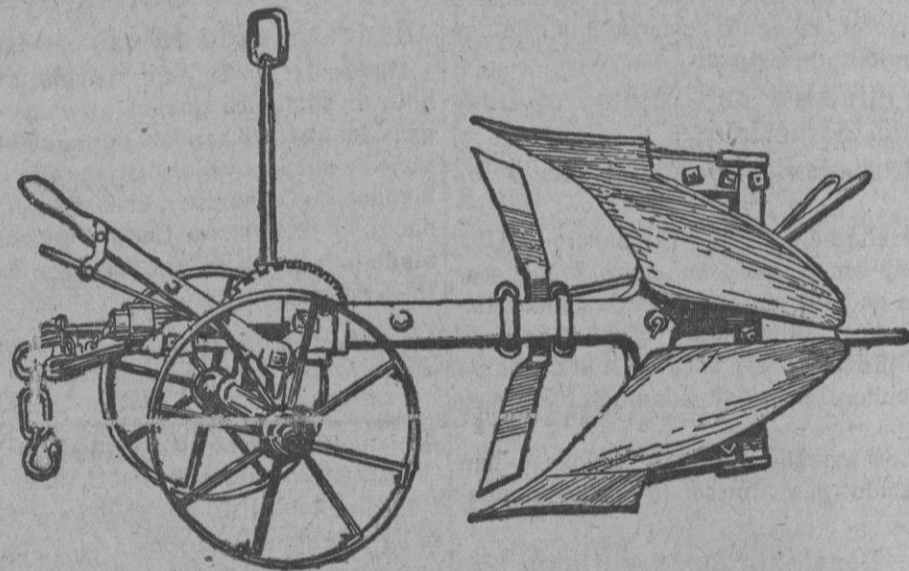

Maquinaria Industrial y Agrícola

Arados legítimos MELOTTE con vertederos parabólicos y helicoidales.

Unico Agente de ventas:

MUNNÉ LLOPART
Avenida de A. Rosselló, 40
Palma de Mallorca

Pelo Vello

Extirpación radical extrarápida sin reproducción del pelo.
Conquistador, 7, de 12 a 1 y de 5 a 8 tarde.

Piano

Usado sistema vertical casi nuevo se vende. Informes: P. Gual. C. Mayor, 2. Inca.

Maquinaria Agrícola

Arados Brabans Sistemas BAJACH y MELOTTE

Constructor **ANDRÉS NICOLAU MELIA**
Escuela, 9 - PORRERAS