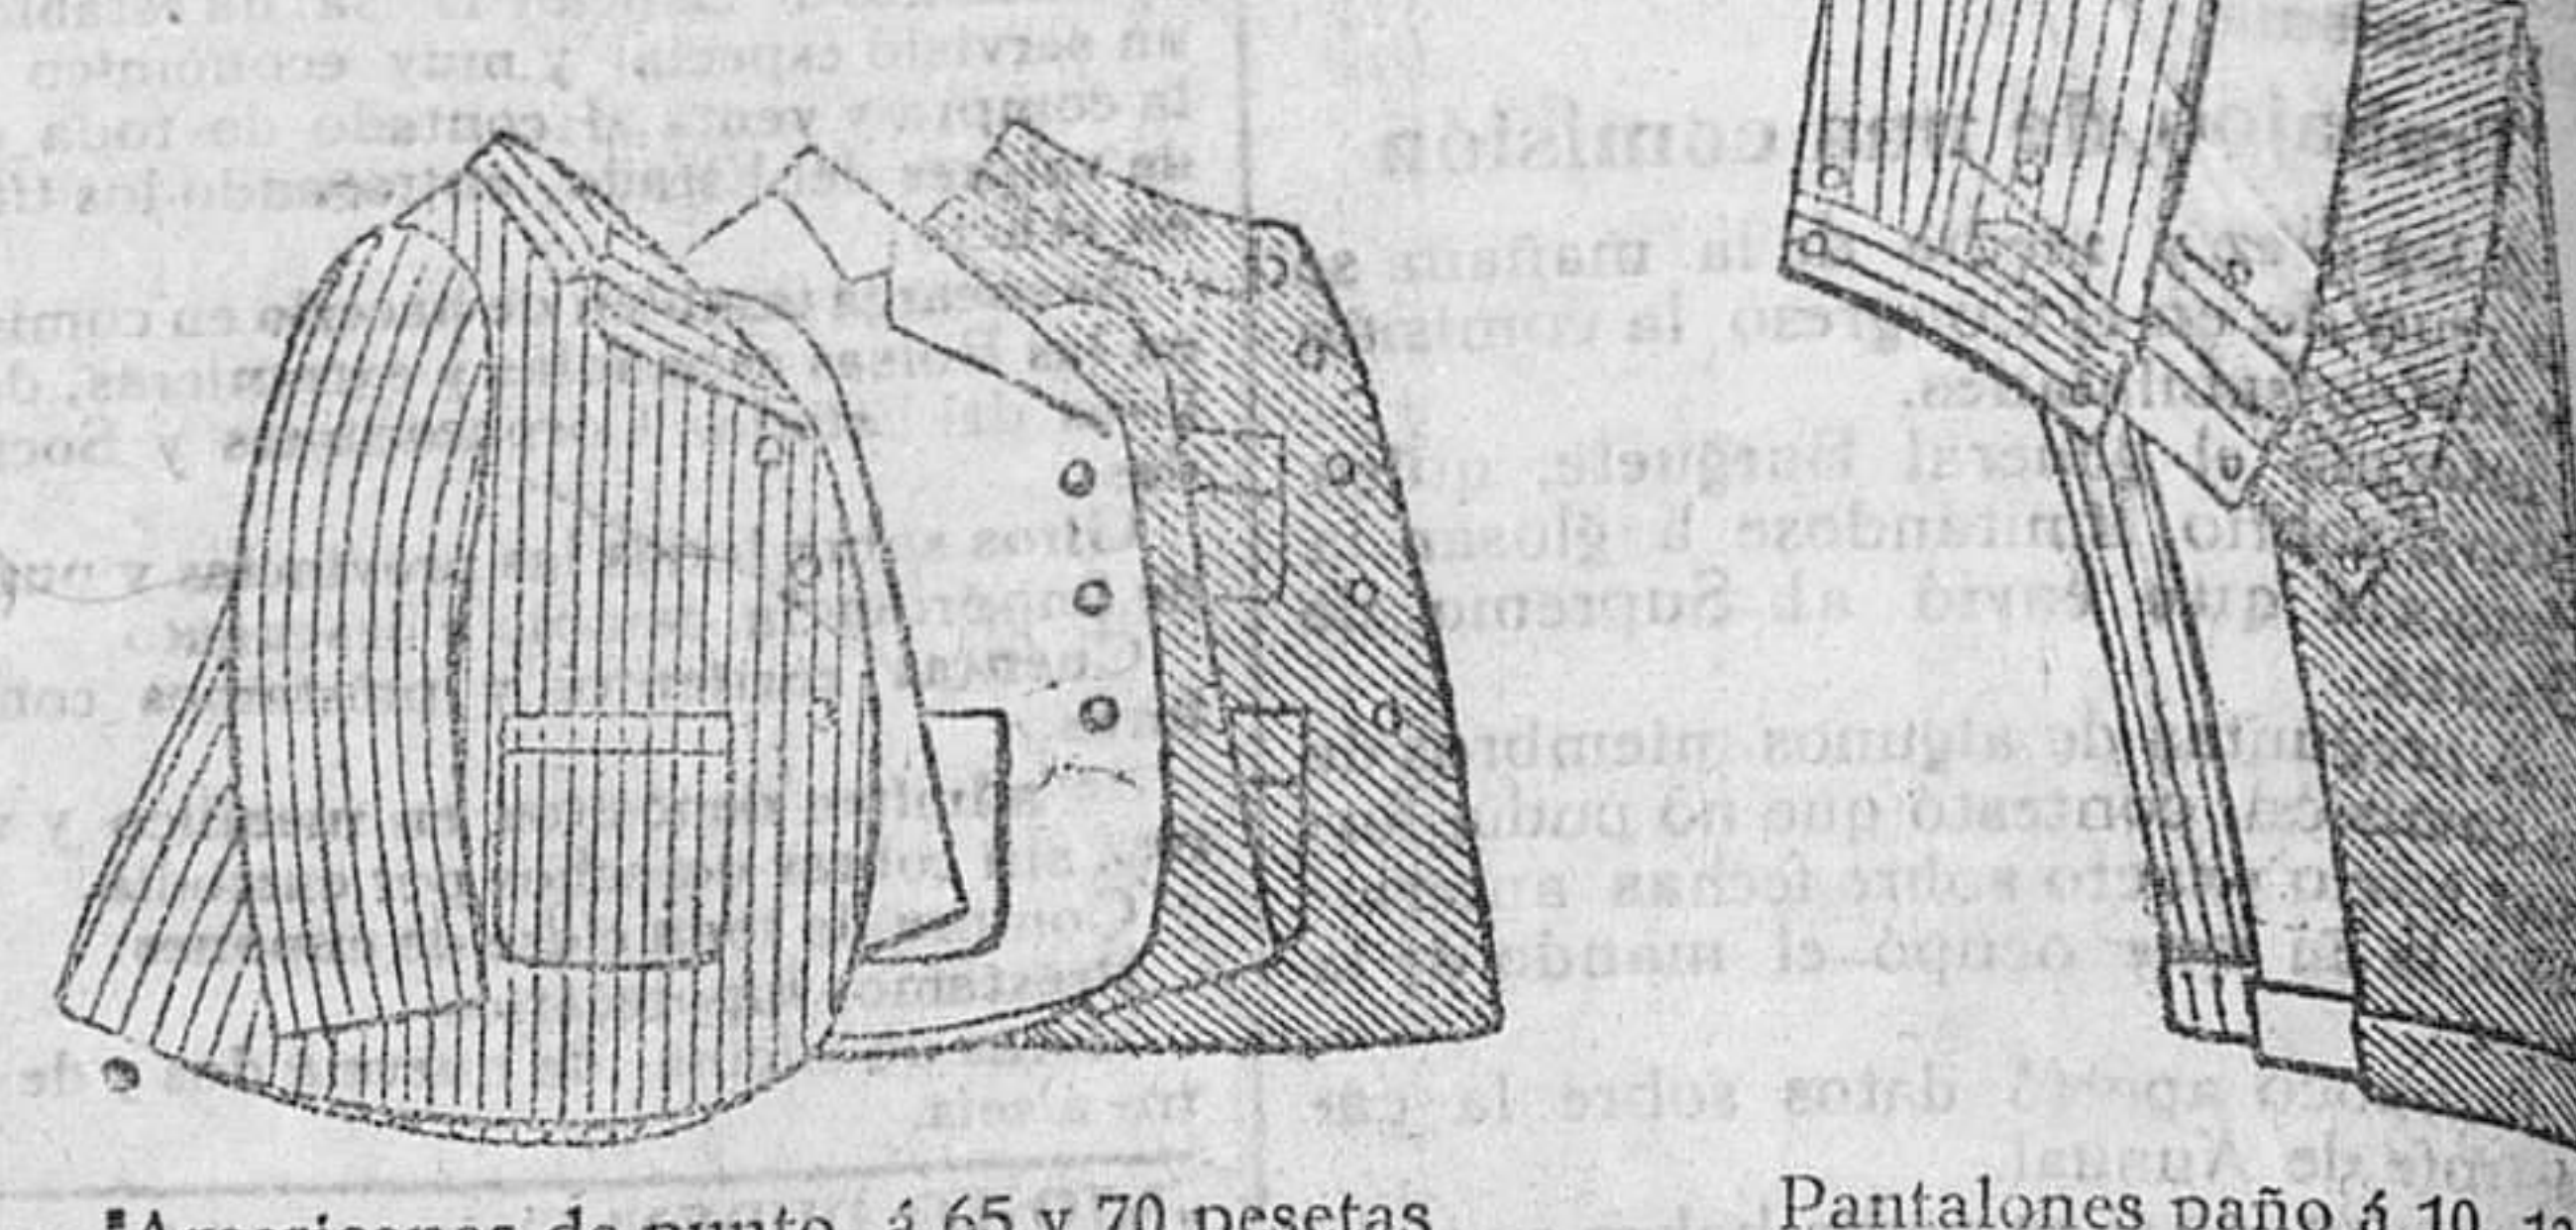

ES LA ESTACIÓN EN QUE SE PONE A PRUEBA SU EXISTENCIA
LOS QUE SE CRIAN CON GLAXO

(que es la mejor leche de vaca apropiada al estómago humano) nada tienen que temer, porque pasan el verano sanos, lo mismo que el invierno, sin diarrea ni molestias de la dentición

Acuden al GLAXO los que se crían de otro modo cuando noten la diarrea, pues sólo con eso evitarán todos los peligros, porque el GLAXO hace verdaderos milagros, y a eso es debida su fama universal y el que cada día sean más los miles de niños que se crían en España con GLAXO. Una sola lata es suficiente para convencerse de ello. Para enfermos, convalescentes, ancianos y em-

barazadas, es insustituible. Y a las madres que crían les aumenta la leche, y la hacen más nutritiva si toman un vaso de GLAXO media hora antes de dar al niño el pecho. Usese el biberón GLAXO, con gomas esterilizadas. Pídesse el GLAXO en farmacias, droguerías y tiendas de comestibles.

Importadores exclusivos para España, Portugal y Marruecos: Sebastián Taulery y C.ª, Montera, 18, Madrid
Casas que venden el GLAXO: Fabán Barrocanal, Cid. 17; Amézaga y Cano, Espolón, 30; Viuda de Justo Martínez, Plaza Mayor, 43; Sra. Viuda de Lera, Plaza Mayor, 33; Juan Bartolomé, Plaza de Prim, 21, y otras.
Representante en Burgos: VIUDA DE FRANCISCO ALCALDE ORIVE.

SAL FACI

Casa Munguía

Plaza Mayor, 42, y Lain-Calvo, 9. Teléfono número 88.-Burgos

Gran casa de tejidos, pañería y confecciones de caballero, señora y niños

Americanas de punto, á 65 y 70 pesetas
Americanas de dril y paño, desde 8 á 30
Pantalones paño á 10, 12, 18, 20 y 25 pesetas.
Idem dril, desde 6 á 20.