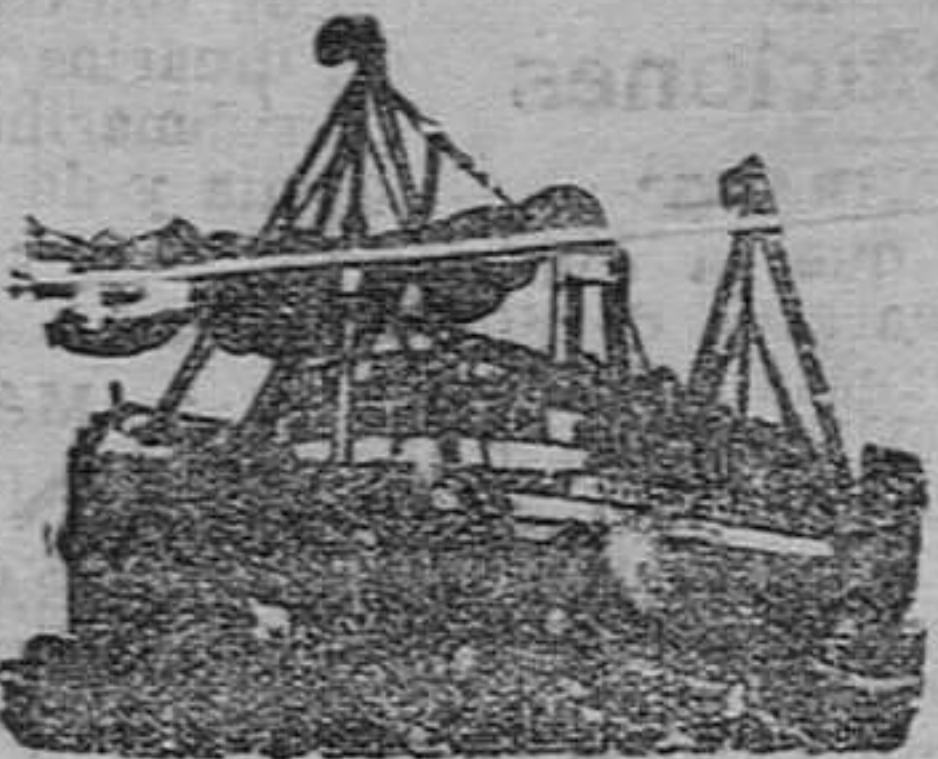

VAPORES CORREOS FRANCESES

PARA HABANA

Veracruz

VIAJES LOS MAS RAPIDOS Y DIRECTOS

El 22 de abril de 1916, saldrá de Santander, el magnífico vapor LA NAVARRE PARA COLON Y ESCALAS

El 27 de abril, PUERTO RICO

A bordo de todos los trasatlánticos de esta Compañía se habla el español, está instalada la telegrafía sin hilos y llevan cocineros y mareros españoles.

Para informes y billetes de pasaje, dirigirse a los señores VIAL HIJOS PASO DE PEÑEDA, 25.—TELEFONO, NUM. 25.

Advertisement for eye medicine: ENFERMEDADES DE LOS OJOS Y PÁRPADOS curadas por la POMADA de Y. FARNIER 150 Años de Exito PRINCIPALES FARMACIAS

CONQUISTAS DE LA MEDICINA

Jamás se ha conocido agente terapéutico de tan poderosa acción como el Radium. Sus efectos en varias enfermedades reputadas incurables, son tan extraordinarios, que parecen milagrosos.

Asociando seleccionando filtrando y dosificando convenientemente los rayos del Radium y los rayos X, es notable como se obtiene mayor rapidez de acción de este admirable procedimiento.

Pero lo más importante es el modo considerable como se corrige el dolor; ninguno de los enfermos por violentos que hayan sido sus dolores anteriores, ha tenido necesidad de estupefaciente alguno desde que empezaron nuestro tratamiento.

TOS POR FUERTE QUE SEA, SE CURA CON LAS PASTILLAS DEL DR. ANDREU Remedio pronto y seguro. En las boticas

NO MAS SCS

LA SIFILIS, por inveterada que sea, se cura las más de las veces en sesenta días sin inyecciones ni molestias con las Píldoras Sifilíticas del Dr. Reynery.

Remington LA MAQUINA Remington Es la mejor ESCRIBE, SUMA y RESTA VENTAS A PLAZOS Y AL CONTADO

COMPAGNIE GENERALE TRANSATLANTIQUE Servicio rápido á New-York y San Francisco de California.

Para California, Boise City, Nevada, Oregon, Winnemucca, Los Angeles, Elko, Reno, Fresno, Boston, Filadelfia, Montpellier, etc. etc. etc. se facilitan billetes directos en combinación con los ferrocarriles americanos más cómodos y rápidos.

ANTAGRA BISLERI Cómoda e inimitable medicamento que cura radicalmente todas las afecciones reumáticas. Su éxito es bien conocido. Venta farmacias. Pídale folleto a los depositarios E. Geyer, Martin y C. Alcalá, 2, Madrid. Se remite por correo envase 15 pesetas

PAPEL VIEJO Se vende en esta Administración

EL SECRETO DE SU BELLEZA y de millares de mujeres mas admiradas por todo el mundo, que es usan siempre la CREMA CALBER Un poco que se aplique á diario en la cara, cuello, manos y brazos, deja la piel tan suave que rejuvenece, dando esa transparencia natural que toda mujer desea tener. Es fresca como un copo de nieve; LA CREMA CALBER es diferente de todas las demas cremas, grasientas, las cuales no terminan mas que por cerrar los poros y ajar el cutis. Reune las cualidades esenciales para guardar la piel limpia, suave y transparente. — Comprad un bote ensoguada y vereis como embellece vuestra piel cada dia. CREMA CALBER