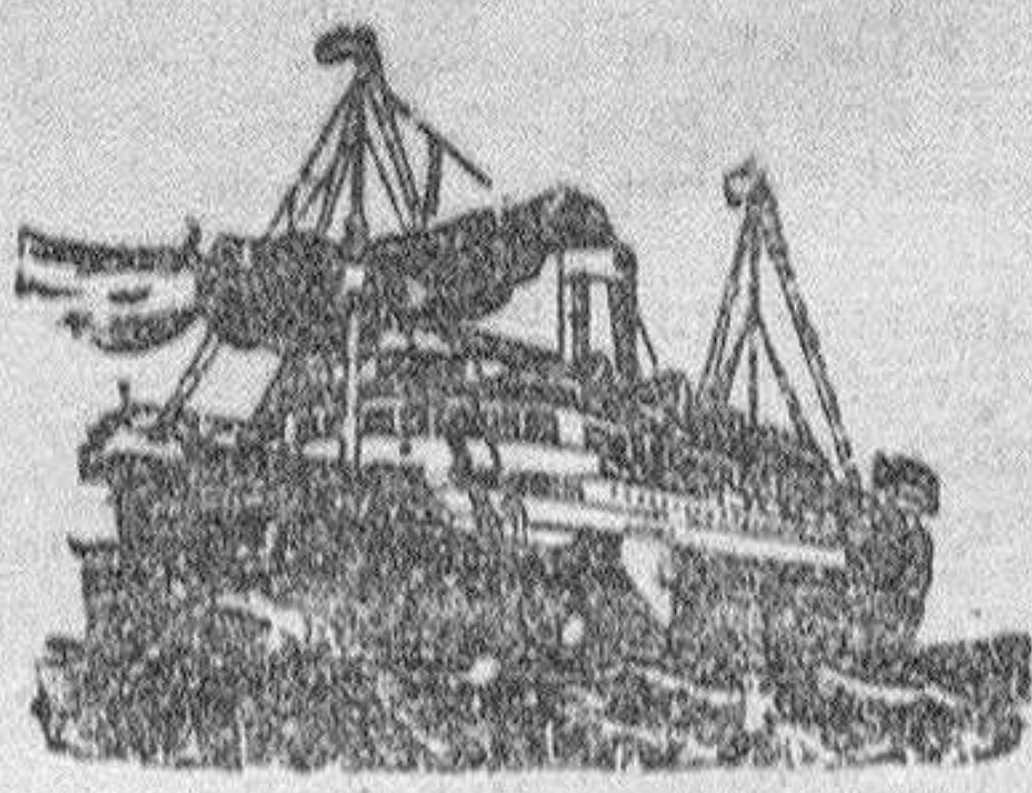

Vapores Correos franceses

Para Habana

Veracruz

Saldrá de Santander el 22 de Enero el vapor correo

SAMARA

PRECIOS DEL PASAJE:

PARA HABANA.—En cámara, muy económicos; en tercera preferente, 441, y en tercera ordinaria, 211.
PARA VERACRUZ.—En cámara, muy económicos; en tercera preferente, 455, y en tercera ordinaria, 225.
En estos precios están ya incluidos los impuestos.

Para Colón y escalas.

Saldrá el día 4 de febrero de 1915 el magnífico vapor, **PUERTO RICO**

Admitiendo pasajeros de todas clases y carga para Venezuela, Colombia y Colón directamente, y con transbordo en Colón para Panamá y puertos del Pacífico.

Para New-York

Una salida mensual de Bilbao, facilitándose en esta Agencia billetes directos de pasaje y conocimientos de carga.
A bordo de todos los transatlánticos de esta Compañía se habla el español, está instalada la telegrafía sin hilos y llevan cocineros y camareros españoles.

Para informes y billetes de pasaje, dirigirse á los señores

VIAL HIJOS

Faseo de Pereda, 37 entresuelo, dra. Teléfono, 58

LA ENTEROVACUNA LUMIERE.

Antifó-cólico polivalente

CONTRA LA TIFOIDEA

INMUNIZACIÓN Y TRATAMIENTO SIN RIESGO, SIN REACCION

Las personas sometidas á la vacunación por la vacuna Lumiere no tienen que introducir en ningún caso variación alguna en sus ocupaciones habituales ni en su régimen normal.

De venta en las principales Droguerías y Farmacias

Venta por mayor y antecedentes: Lyon (Francia). SESTIER, Farmacéutico, 9, Cours de la Liberté.