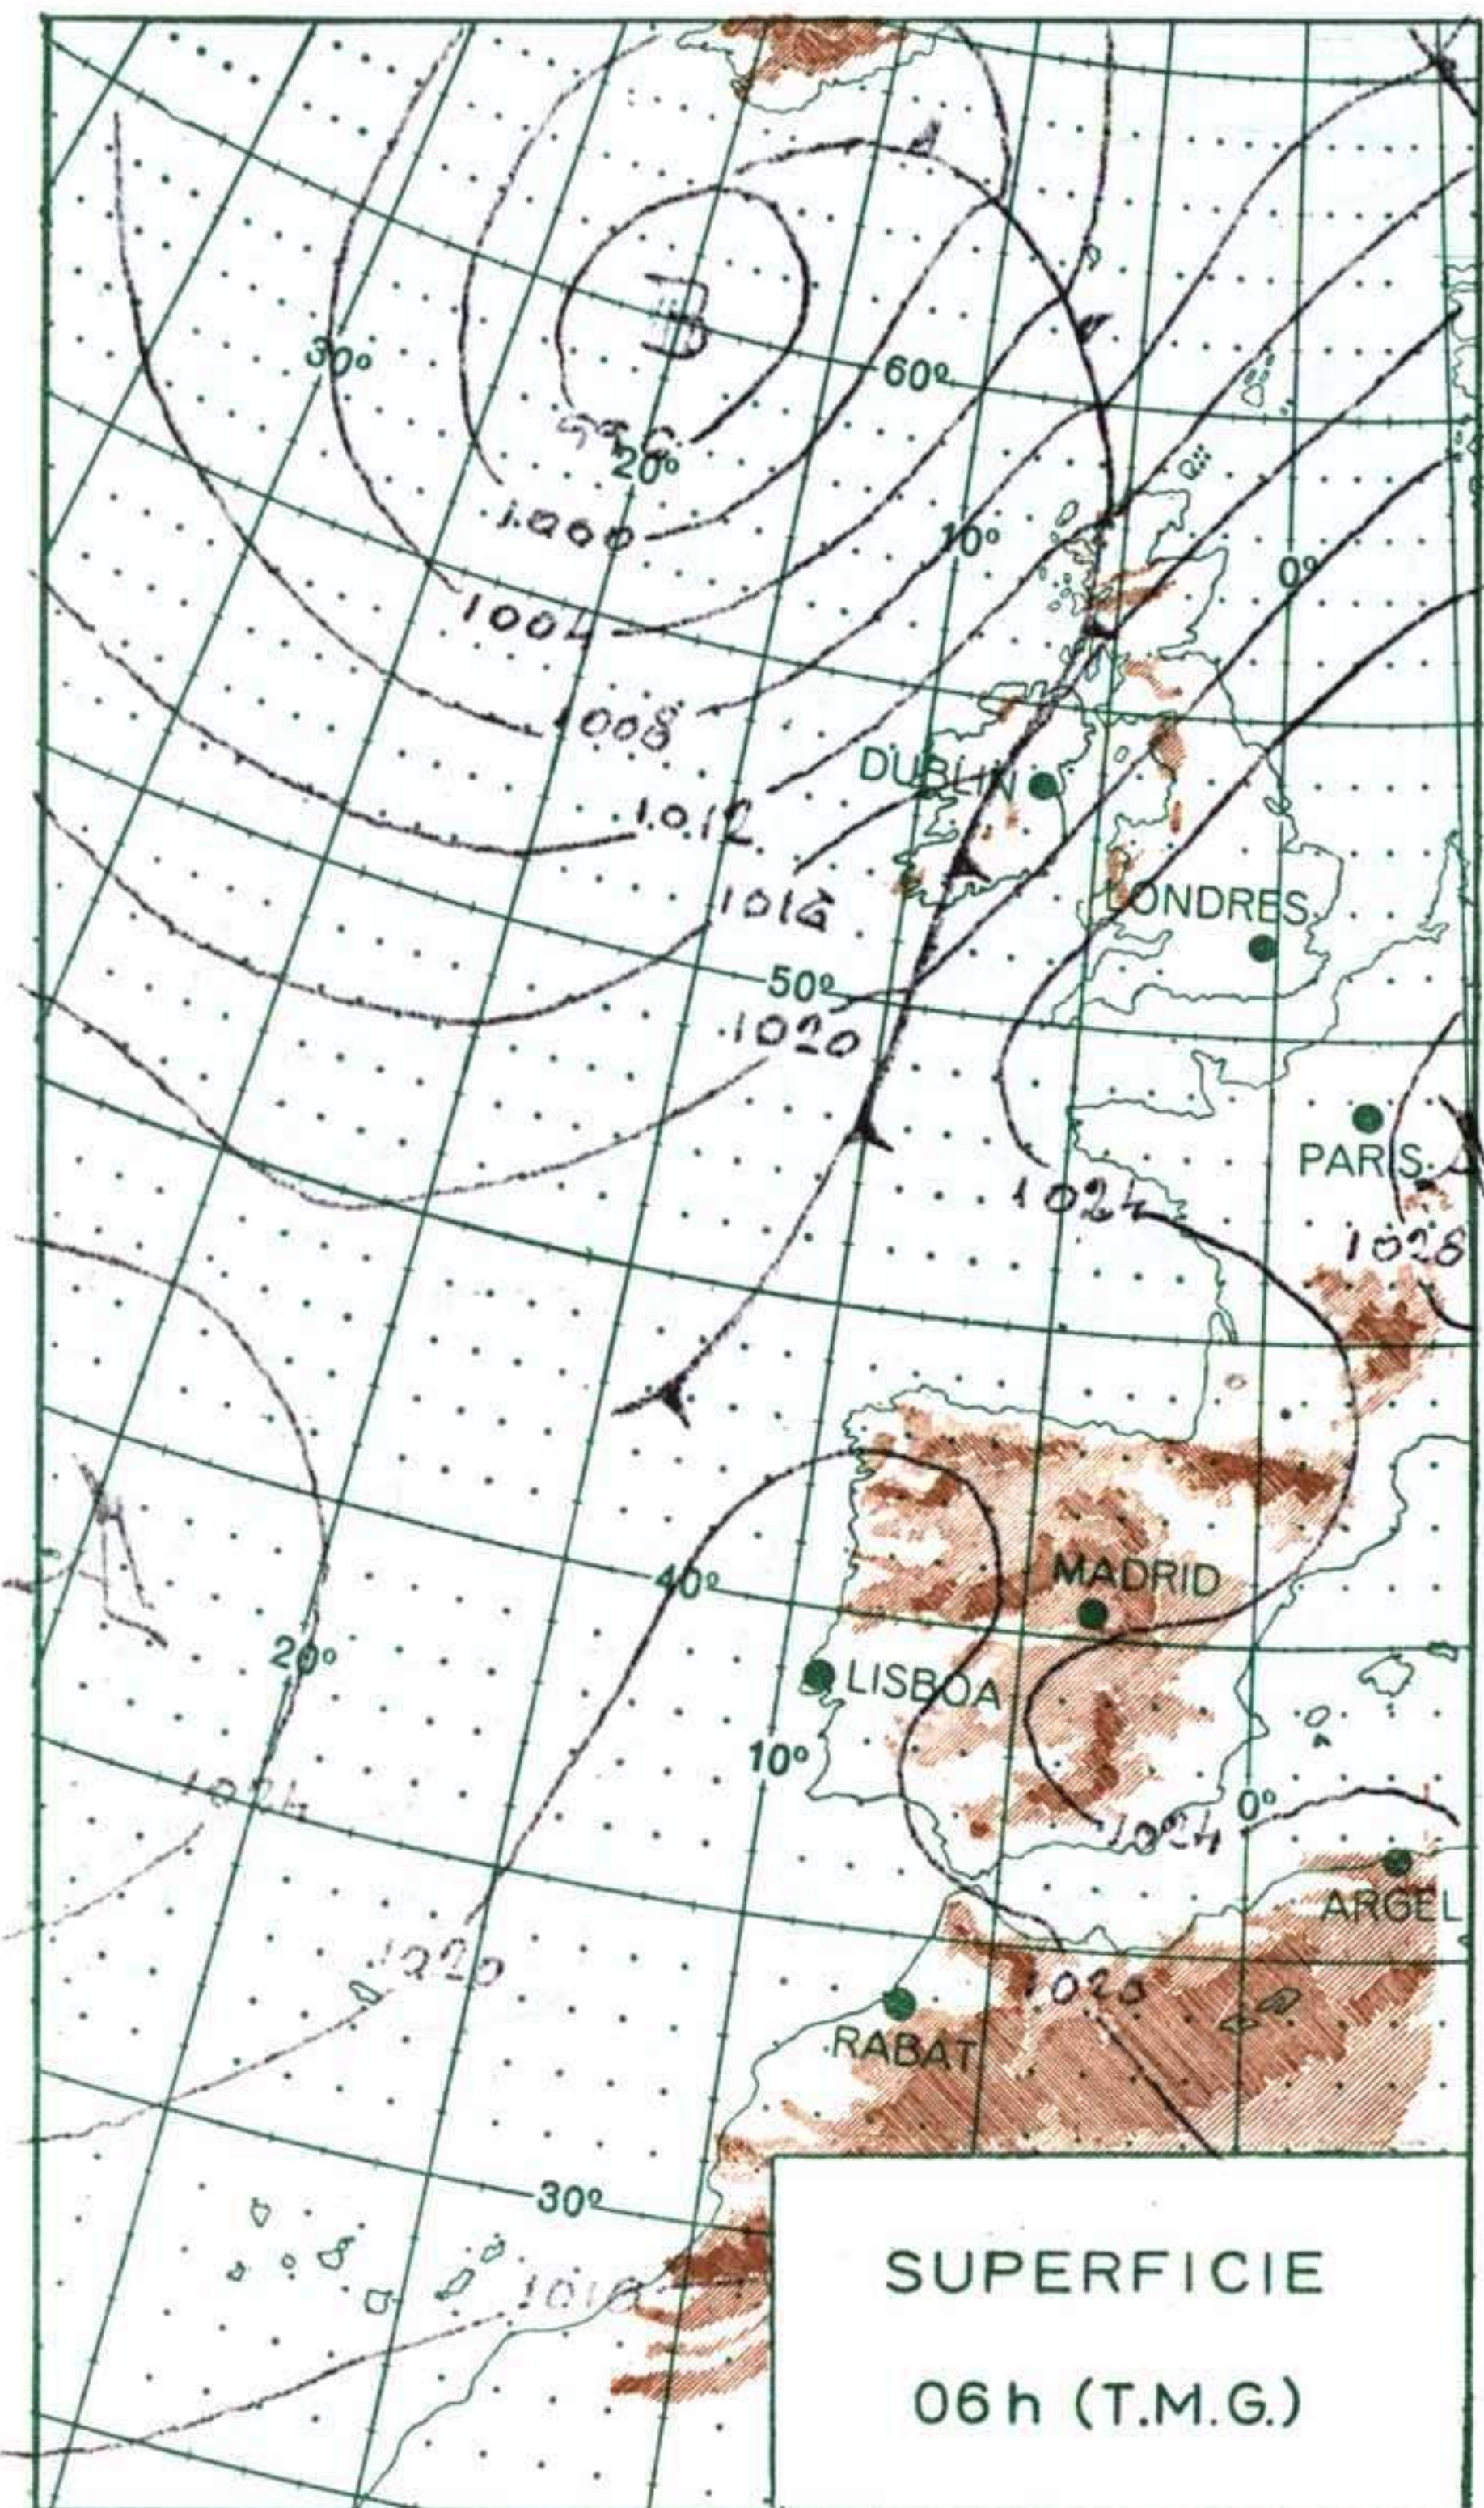

MADRID, Dia 24 de MAYO de 1.970

Núm. 144

R A D I O S O N D E O S																VIENTO EN ALTITUD																					
LA CORUÑA 08 001				MADRID / BARAJAS 08 221				PALMA DE M./SON BONET 08 302				SANTA CRUZ DE TENERIFE 60 020				Estación	Logro	Santa	León																		
Sondeo a 00 h. (T.M.G.)				Sondeo a 00 h. (T.M.G.)				Sondeo a 00 h. (T.M.G.)				Sondeo a 00 h. (T.M.G.)				Indicativo	o84	o23	o55																		
PPP hhh TT DD dd ff				PPP hhh TT DD dd ff				PPP hhh TT DD dd ff				PPP hhh TT DD dd ff				Dia/hora	24/12	24/12	24/12																		
Altitud				Altitud				Altitud				Altitud				dd	ff	dd	ff	dd	ff																
Presiones tipo																Tierra				21	04																
																1.000	12	12																20	04	20	08
																1.500	08	05																27	07	22	12
																2.000	14	15																29	10	20	13
																3.000	27	16																27	10	25	22
																4.000	24	24																		28	13
																5.500																					
																7.000																					
																9.000																					
																10.500																					
																12.000																					
																13.500																					
																16.000																					
																Estación																					
																Indicativo																					
Dia/hora																																					
Puntos notables																Tierra																					
																1.000																					
																1.500																					
																2.000																					
																3.000																					
																4.000																					
																5.500																					
																7.000																					
																9.000																					
																10.500																					
																12.000																					
																13.500																					
																16.000																					
																Estación																					
																Indicativo																					
Dia/hora																																					
Presiones tipo																Tierra																					
																1.000																					
																1.500																					
																2.000																					
																3.000