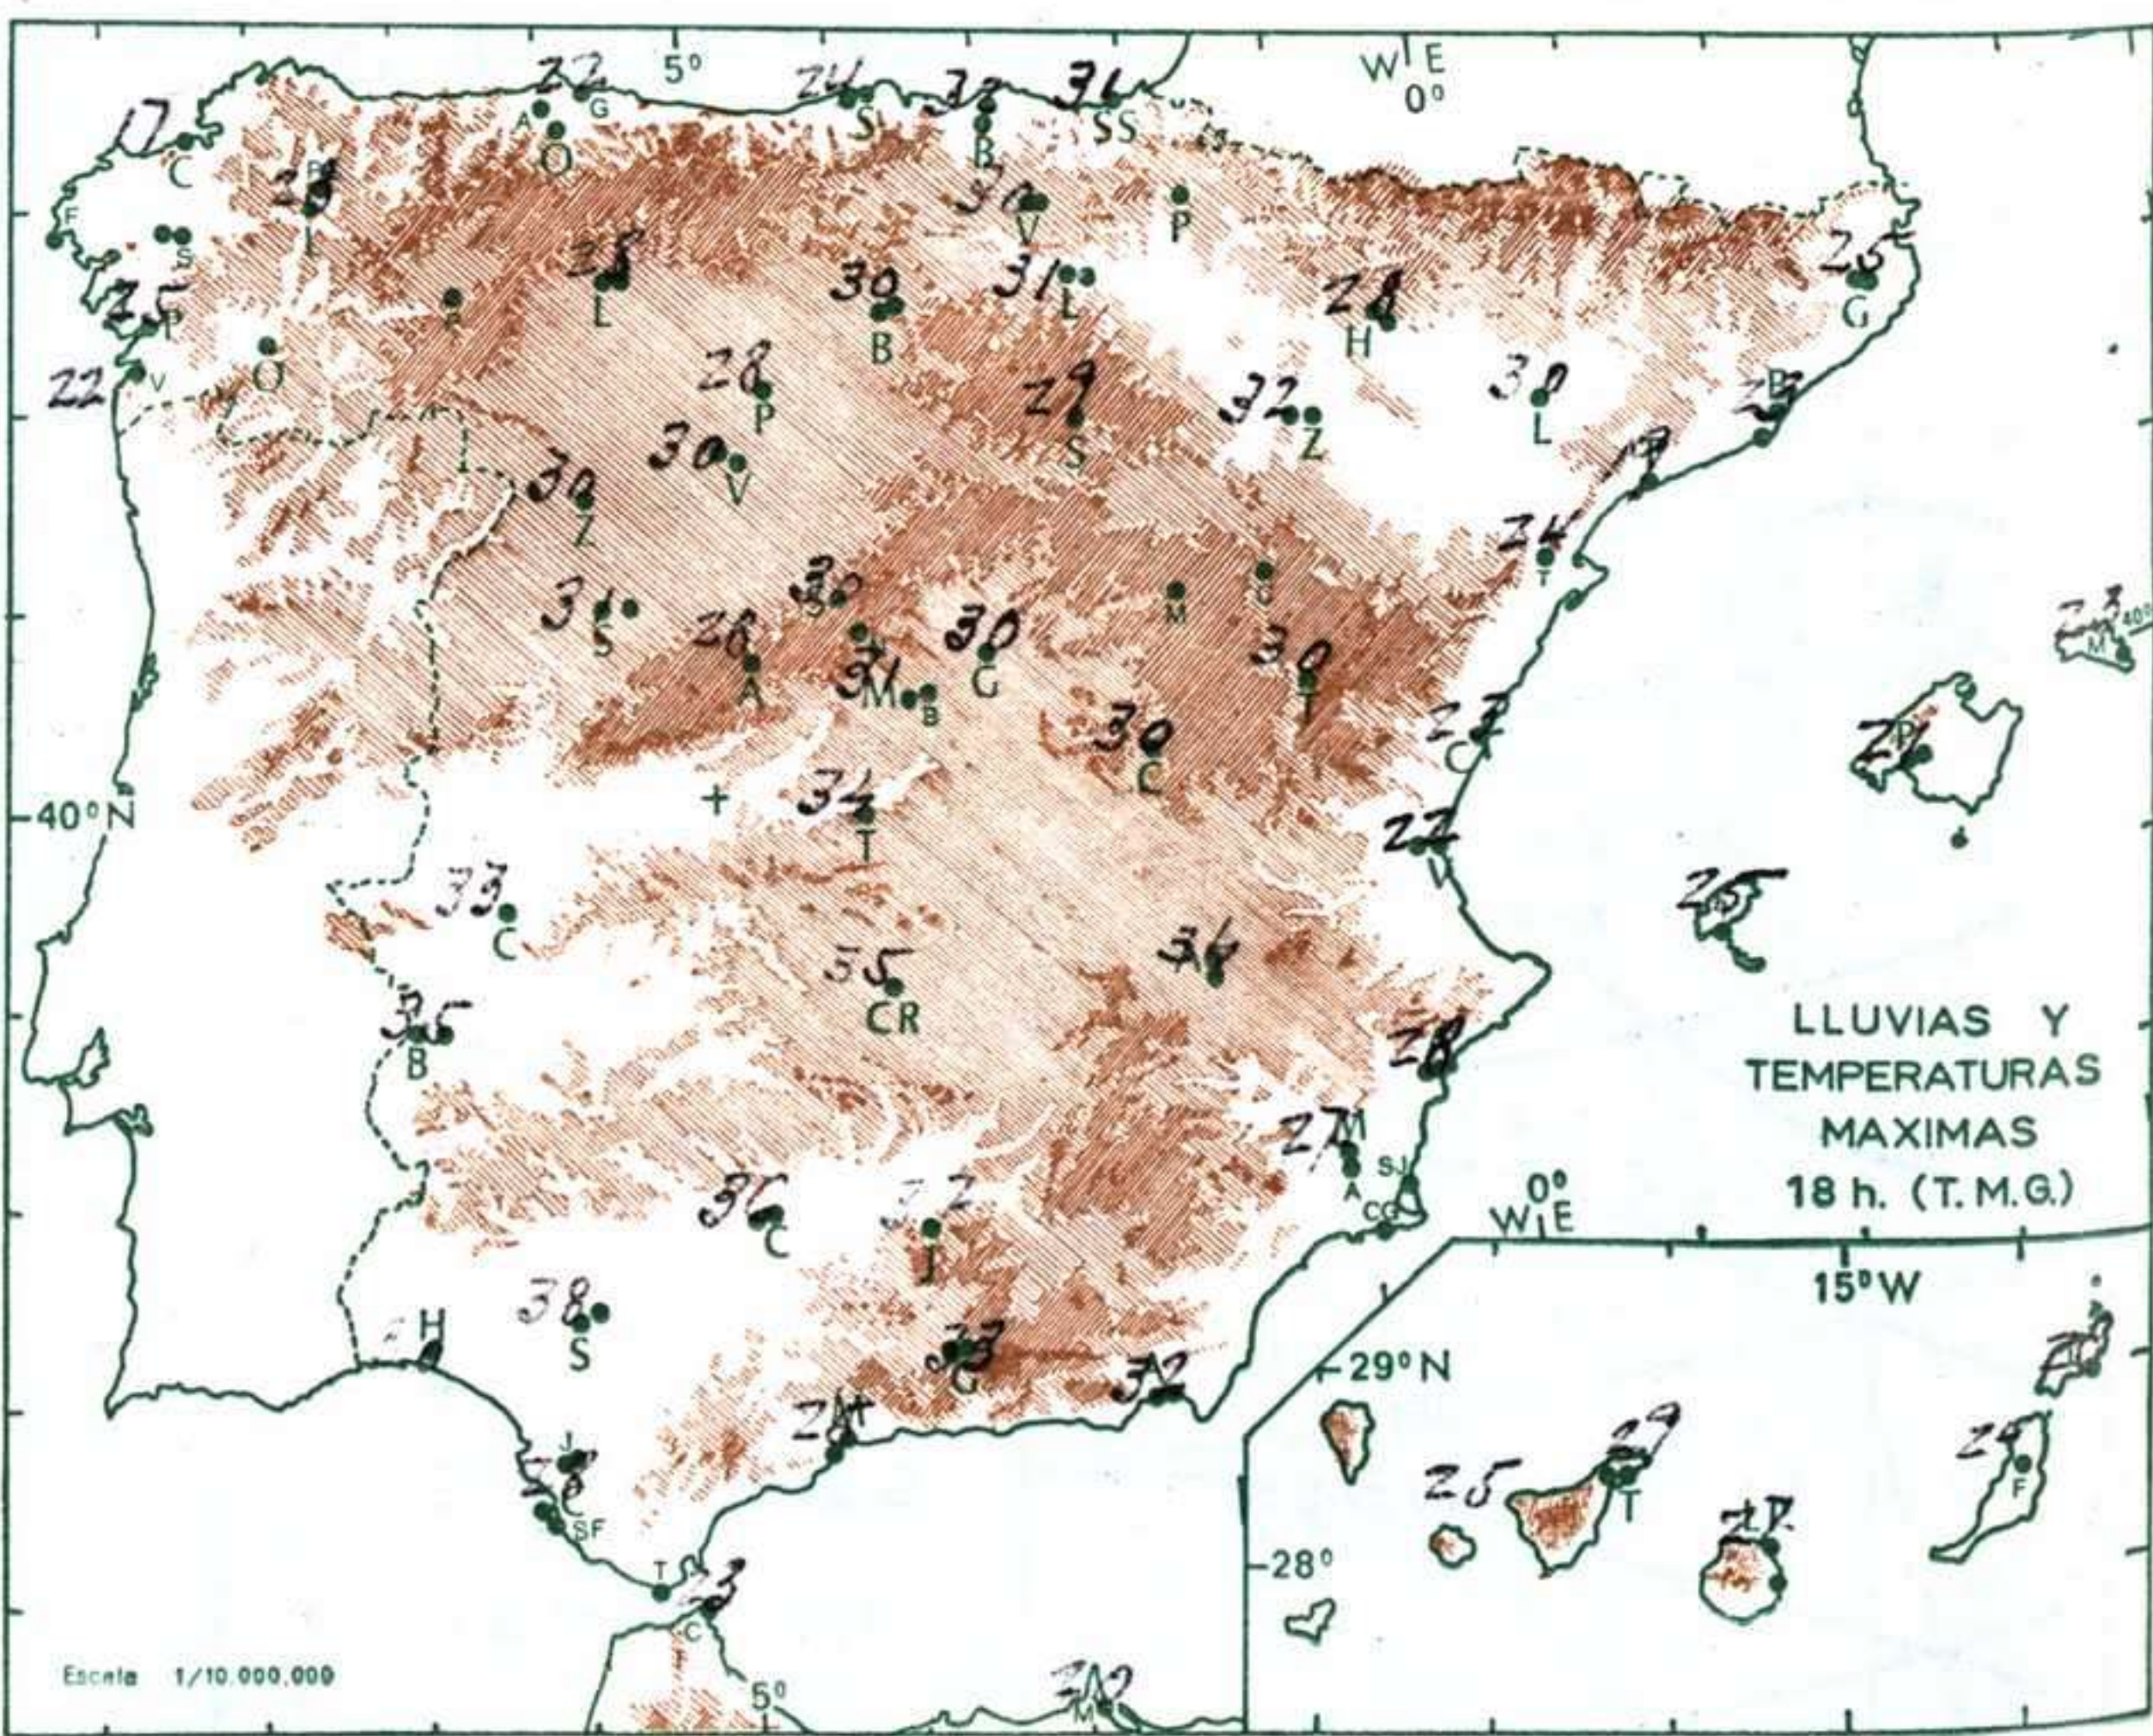

MADRID, Dia 24 de MAYO de 1.970

Núm. 144

R A D I O S O N D E O S																VIENTO EN ALTITUD																					
LA CORUÑA 08 001				MADRID / BARAJAS 08 221				PALMA DE M./SON BONET 08 302				SANTA CRUZ DE TENERIFE 60 020				Estación	Logro	Santa	León																		
Sondeo a 00 h. (T.M.G.)				Sondeo a 00 h. (T.M.G.)				Sondeo a 00 h. (T.M.G.)				Sondeo a 00 h. (T.M.G.)				Indicativo	o84	o23	o55																		
PPP hhh TT DD dd ff				PPP hhh TT DD dd ff				PPP hhh TT DD dd ff				PPP hhh TT DD dd ff				Dia/hora	24/12	24/12	24/12																		
Altitud				Altitud				Altitud				Altitud				dd	ff	dd	ff	dd	ff																
Presiones tipo																Tierra				21	04																
																1.000	12	12																20	04	20	08
																1.500	08	05																27	07	22	12
																2.000	14	15																29	10	20	13
																3.000	27	16																27	10	25	22
																4.000	24	24																		28	13
																5.500																					
																7.000																					
																9.000																					
																10.500																					
																12.000																					
																13.500																					
																16.000																					
																Estación																					
																Indicativo																					
Dia/hora																																					
Puntos notables																Tierra																					
																1.000																					
																1.500																					
																2.000																					
																3.000																					
																4.000																					
																5.500																					
																7.000																					
																9.000																					
																10.500																					
																12.000																					
																13.500																					
																16.000																					
																Estación																					
																Indicativo																					
Dia/hora																																					
Presiones tipo																Tierra																					
																1.000																					
																1.500																					
																2.000																					
																3.000