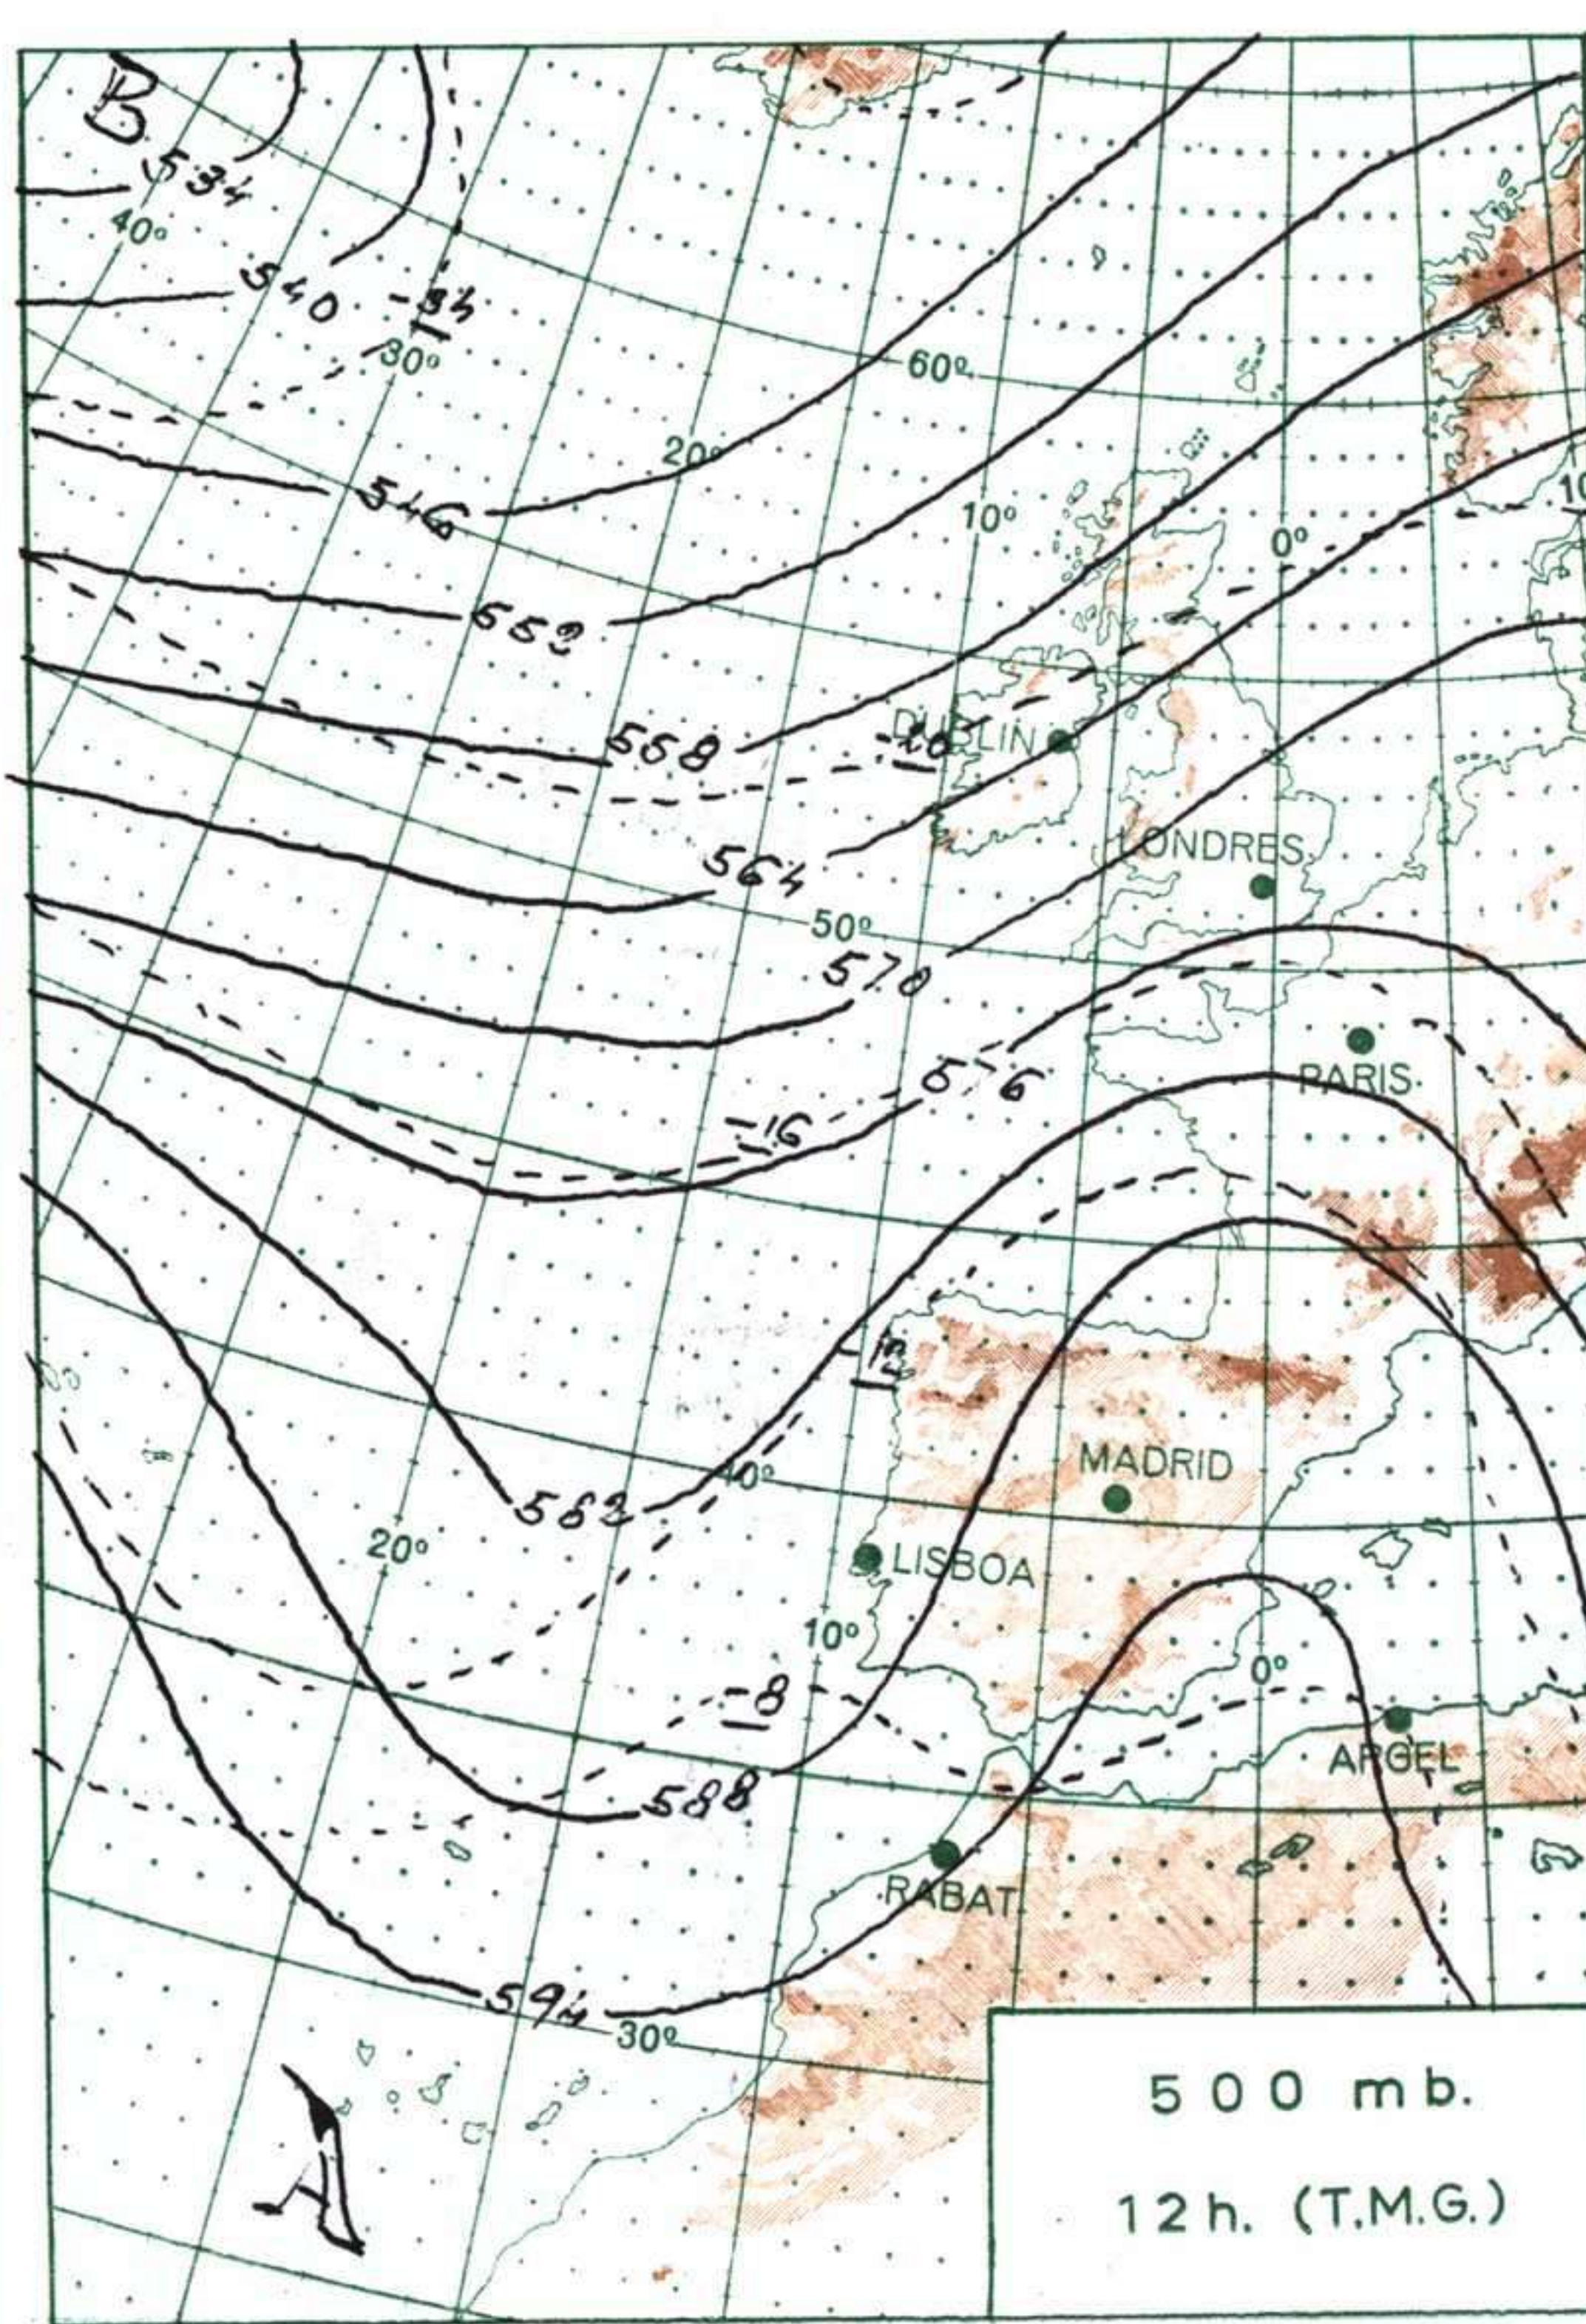

ALTITUDES

>2000
2000

2000
1000

1000
500

500
0

Mts.