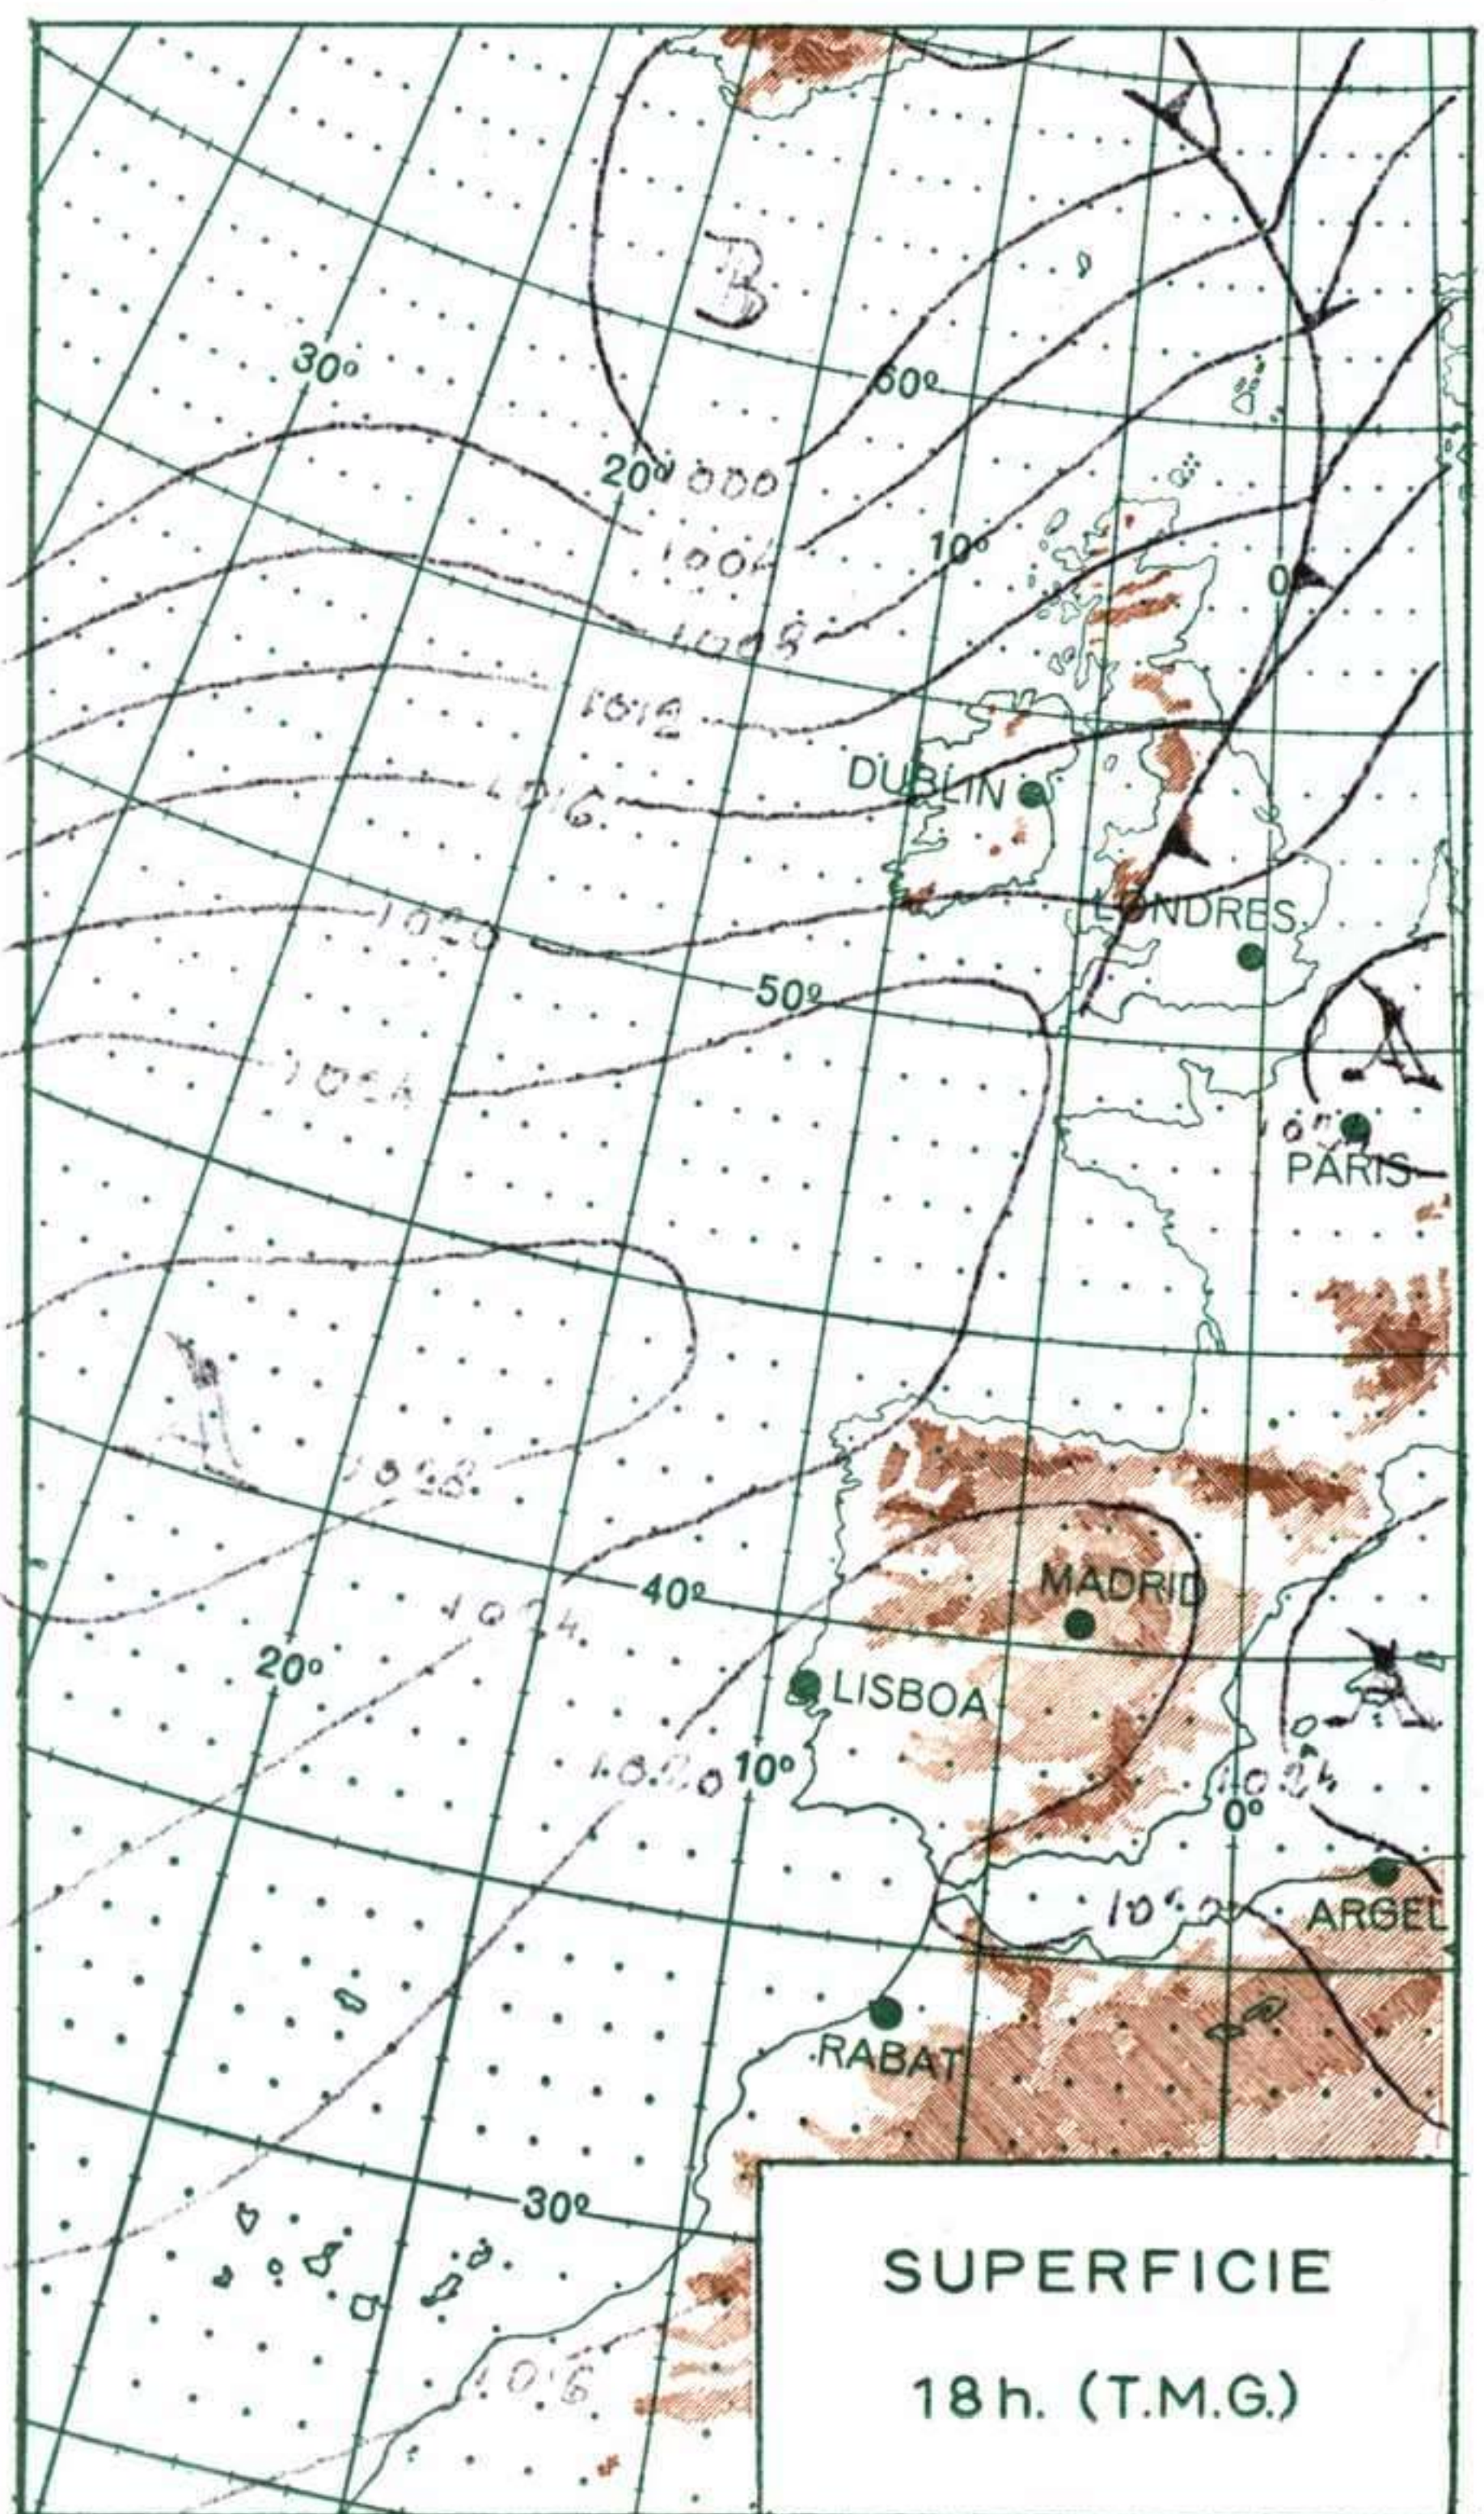

MADRID, Dia 24 de MAYO de 1.970

Núm. 144

R A D I O S O N D E O S																VIENTO EN ALTITUD																					
LA CORUÑA 08 001				MADRID / BARAJAS 08 221				PALMA DE M./SON BONET 08 302				SANTA CRUZ DE TENERIFE 60 020				Estación	Logro	Santa	León																		
Sondeo a 00 h. (T.M.G.)				Sondeo a 00 h. (T.M.G.)				Sondeo a 00 h. (T.M.G.)				Sondeo a 00 h. (T.M.G.)				Indicativo	o84	o23	o55																		
PPP hhh TT DD dd ff				PPP hhh TT DD dd ff				PPP hhh TT DD dd ff				PPP hhh TT DD dd ff				Dia/hora	24/12	24/12	24/12																		
Altitud				Altitud				Altitud				Altitud				dd	ff	dd	ff	dd	ff																
Presiones tipo																Tierra				21	04																
																1.000	12	12																20	04	20	08
																1.500	08	05																27	07	22	12
																2.000	14	15																29	10	20	13
																3.000	27	16																27	10	25	22
																4.000	24	24																		28	13
																5.500																					
																7.000																					
																9.000																					
																10.500																					
																12.000																					
																13.500																					
																16.000																					
																Estación																					
																Indicativo																					
Dia/hora																																					
Puntos notables																Tierra																					
																1.000																					
																1.500																					
																2.000																					
																3.000																					
																4.000																					
																5.500																					
																7.000																					
																9.000																					
																10.500																					
																12.000																					
																13.500																					
																16.000																					
																Estación																					
																Indicativo																					
Dia/hora																																					
Presiones tipo																Tierra																					
																1.000																					
																1.500																					
																2.000																					
																3.000