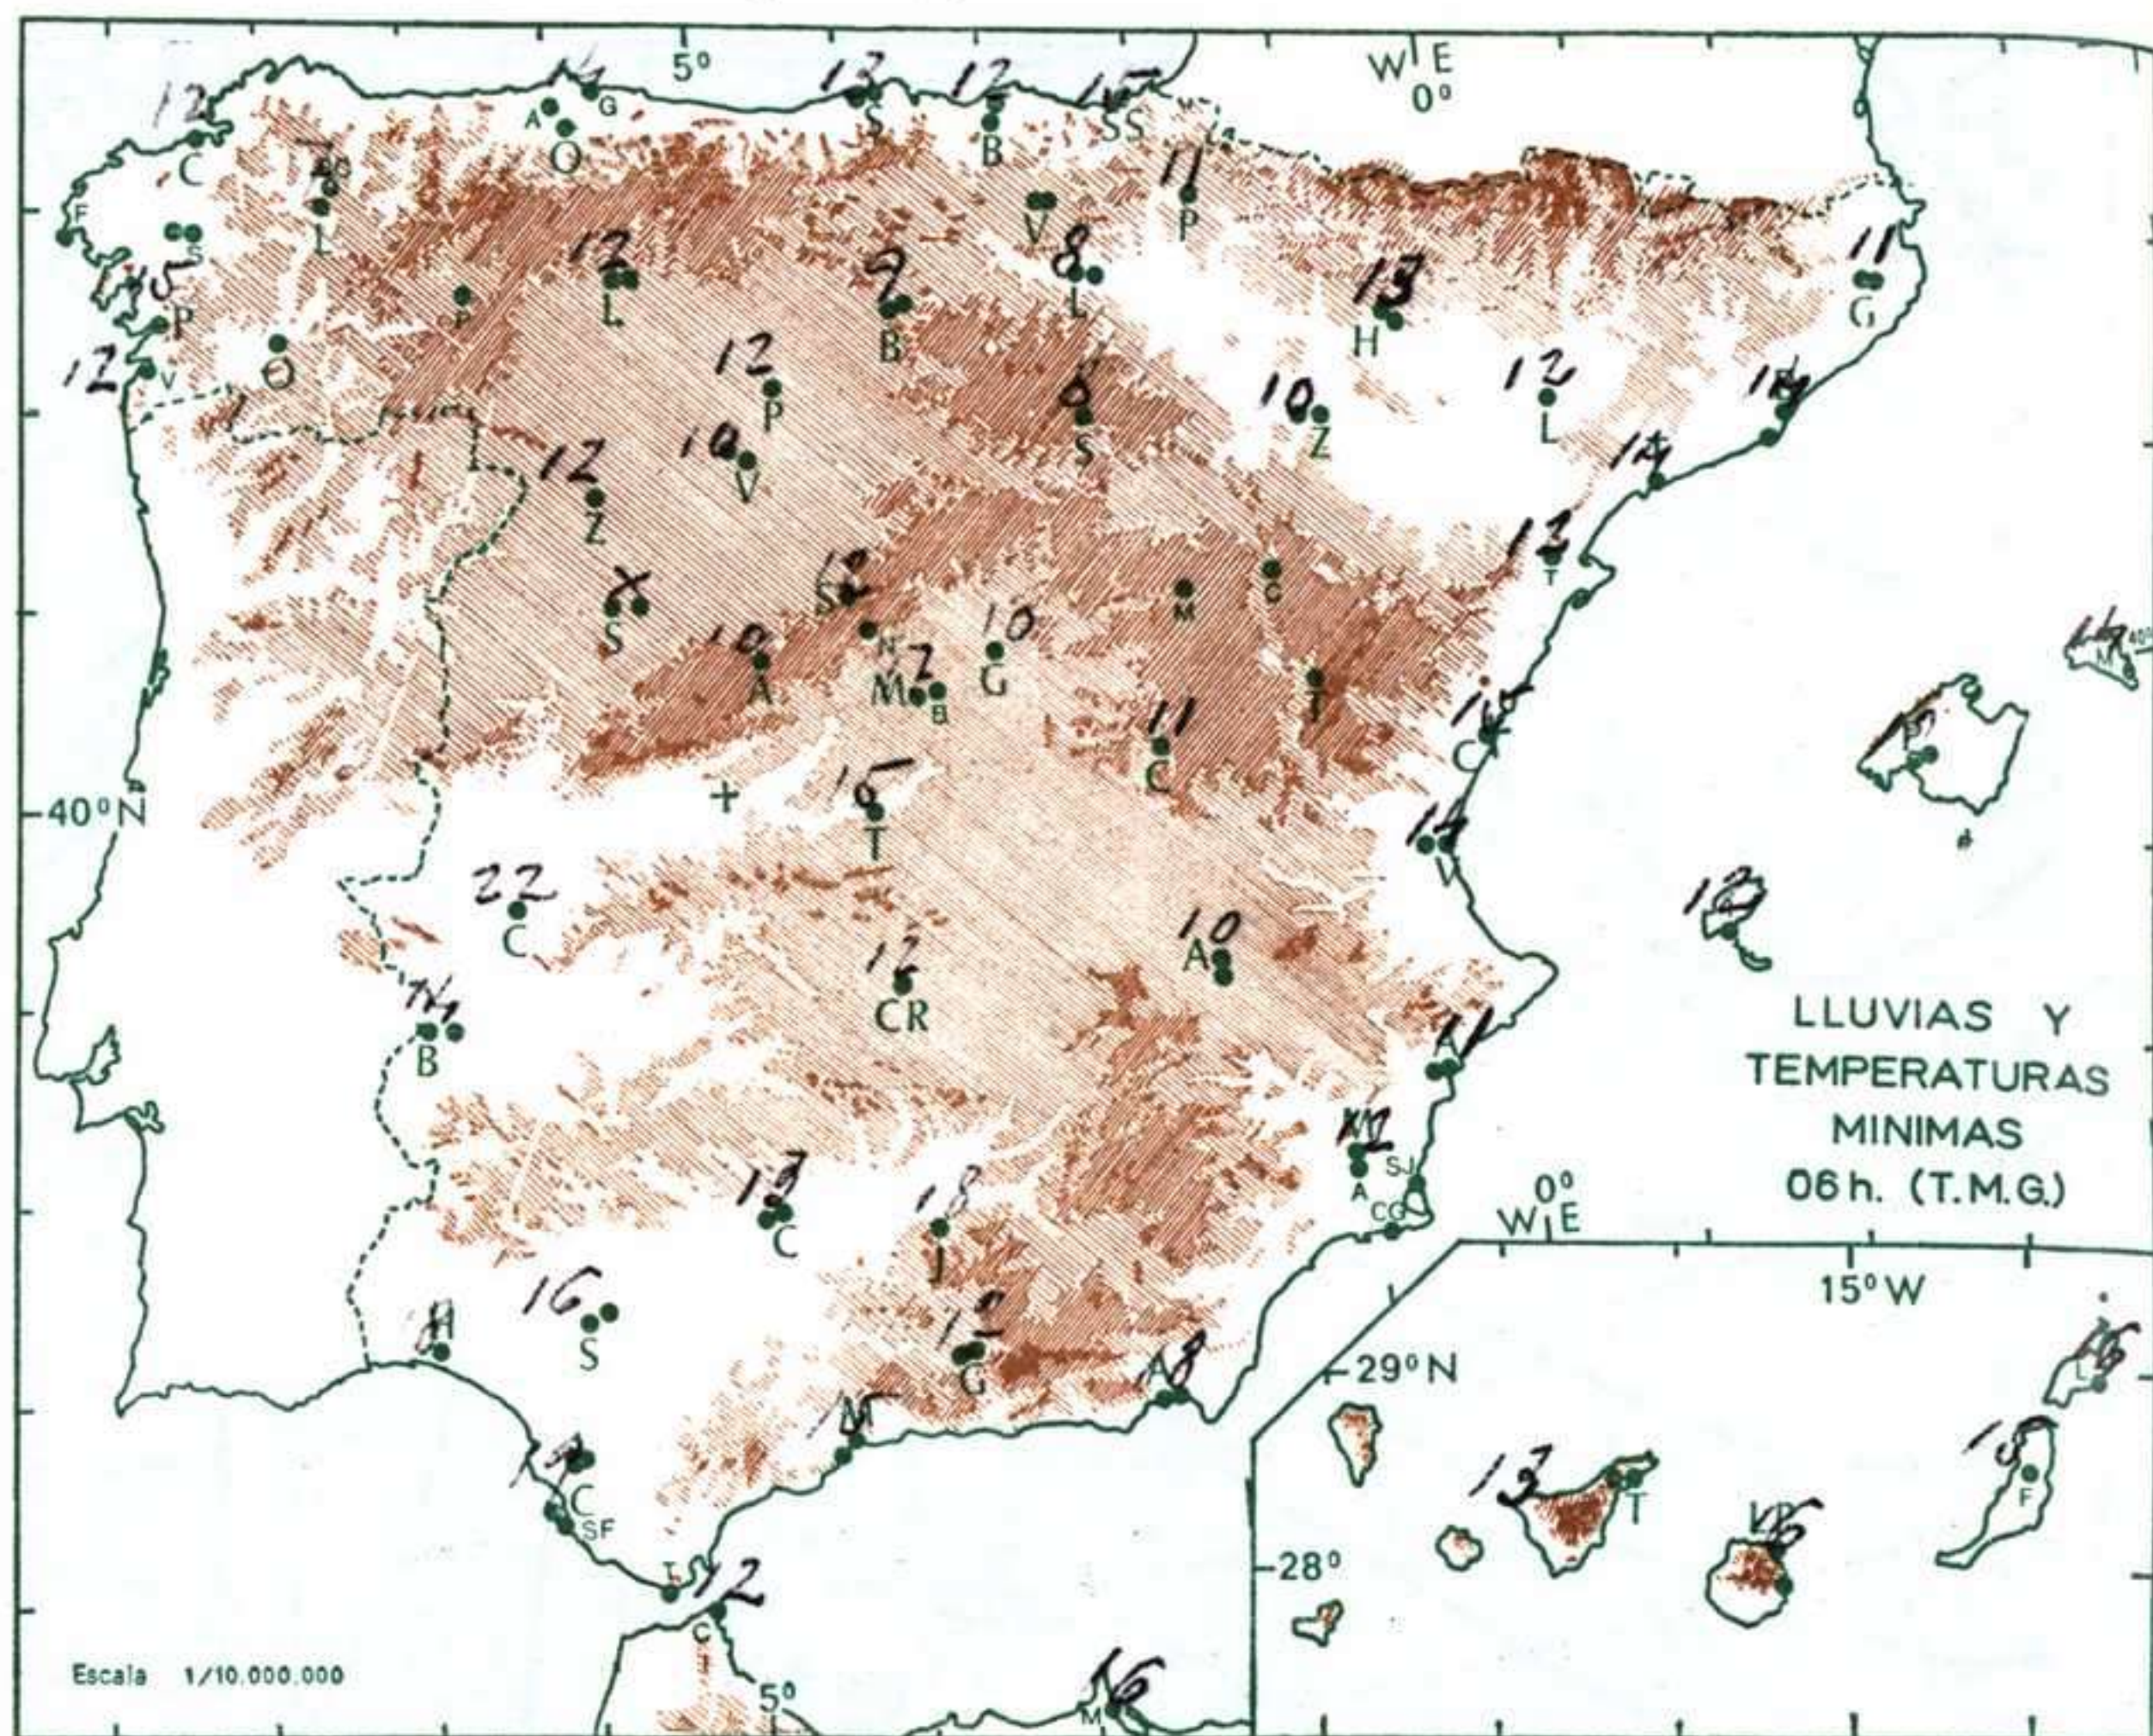

MADRID, Dia 24 de MAYO de 1.970

Núm. 144

R A D I O S O N D E O S																VIENTO EN ALTITUD																					
LA CORUÑA 08 001				MADRID / BARAJAS 08 221				PALMA DE M./SON BONET 08 302				SANTA CRUZ DE TENERIFE 60 020				Estación	Logro	Santa	León																		
Sondeo a 00 h. (T.M.G.)				Sondeo a 00 h. (T.M.G.)				Sondeo a 00 h. (T.M.G.)				Sondeo a 00 h. (T.M.G.)				Indicativo	o84	o23	o55																		
PPP hhh TT DD dd ff				PPP hhh TT DD dd ff				PPP hhh TT DD dd ff				PPP hhh TT DD dd ff				Dia/hora	24/12	24/12	24/12																		
Altitud				Altitud				Altitud				Altitud				dd	ff	dd	ff	dd	ff																
Presiones tipo																Tierra				21	04																
																1.000	12	12																20	04	20	08
																1.500	08	05																27	07	22	12
																2.000	14	15																29	10	20	13
																3.000	27	16																27	10	25	22
																4.000	24	24																		28	13
																5.500																					
																7.000																					
																9.000																					
																10.500																					
																12.000																					
																13.500																					
																16.000																					
																Estación																					
																Indicativo																					
Dia/hora																																					
Puntos notables																Tierra																					
																1.000																					
																1.500																					
																2.000																					
																3.000																					
																4.000																					
																5.500																					
																7.000																					
																9.000																					
																10.500																					
																12.000																					
																13.500																					
																16.000																					
																Estación																					
																Indicativo																					
Dia/hora																																					
Presiones tipo																Tierra																					
																1.000																					
																1.500																					
																2.000																					
																3.000