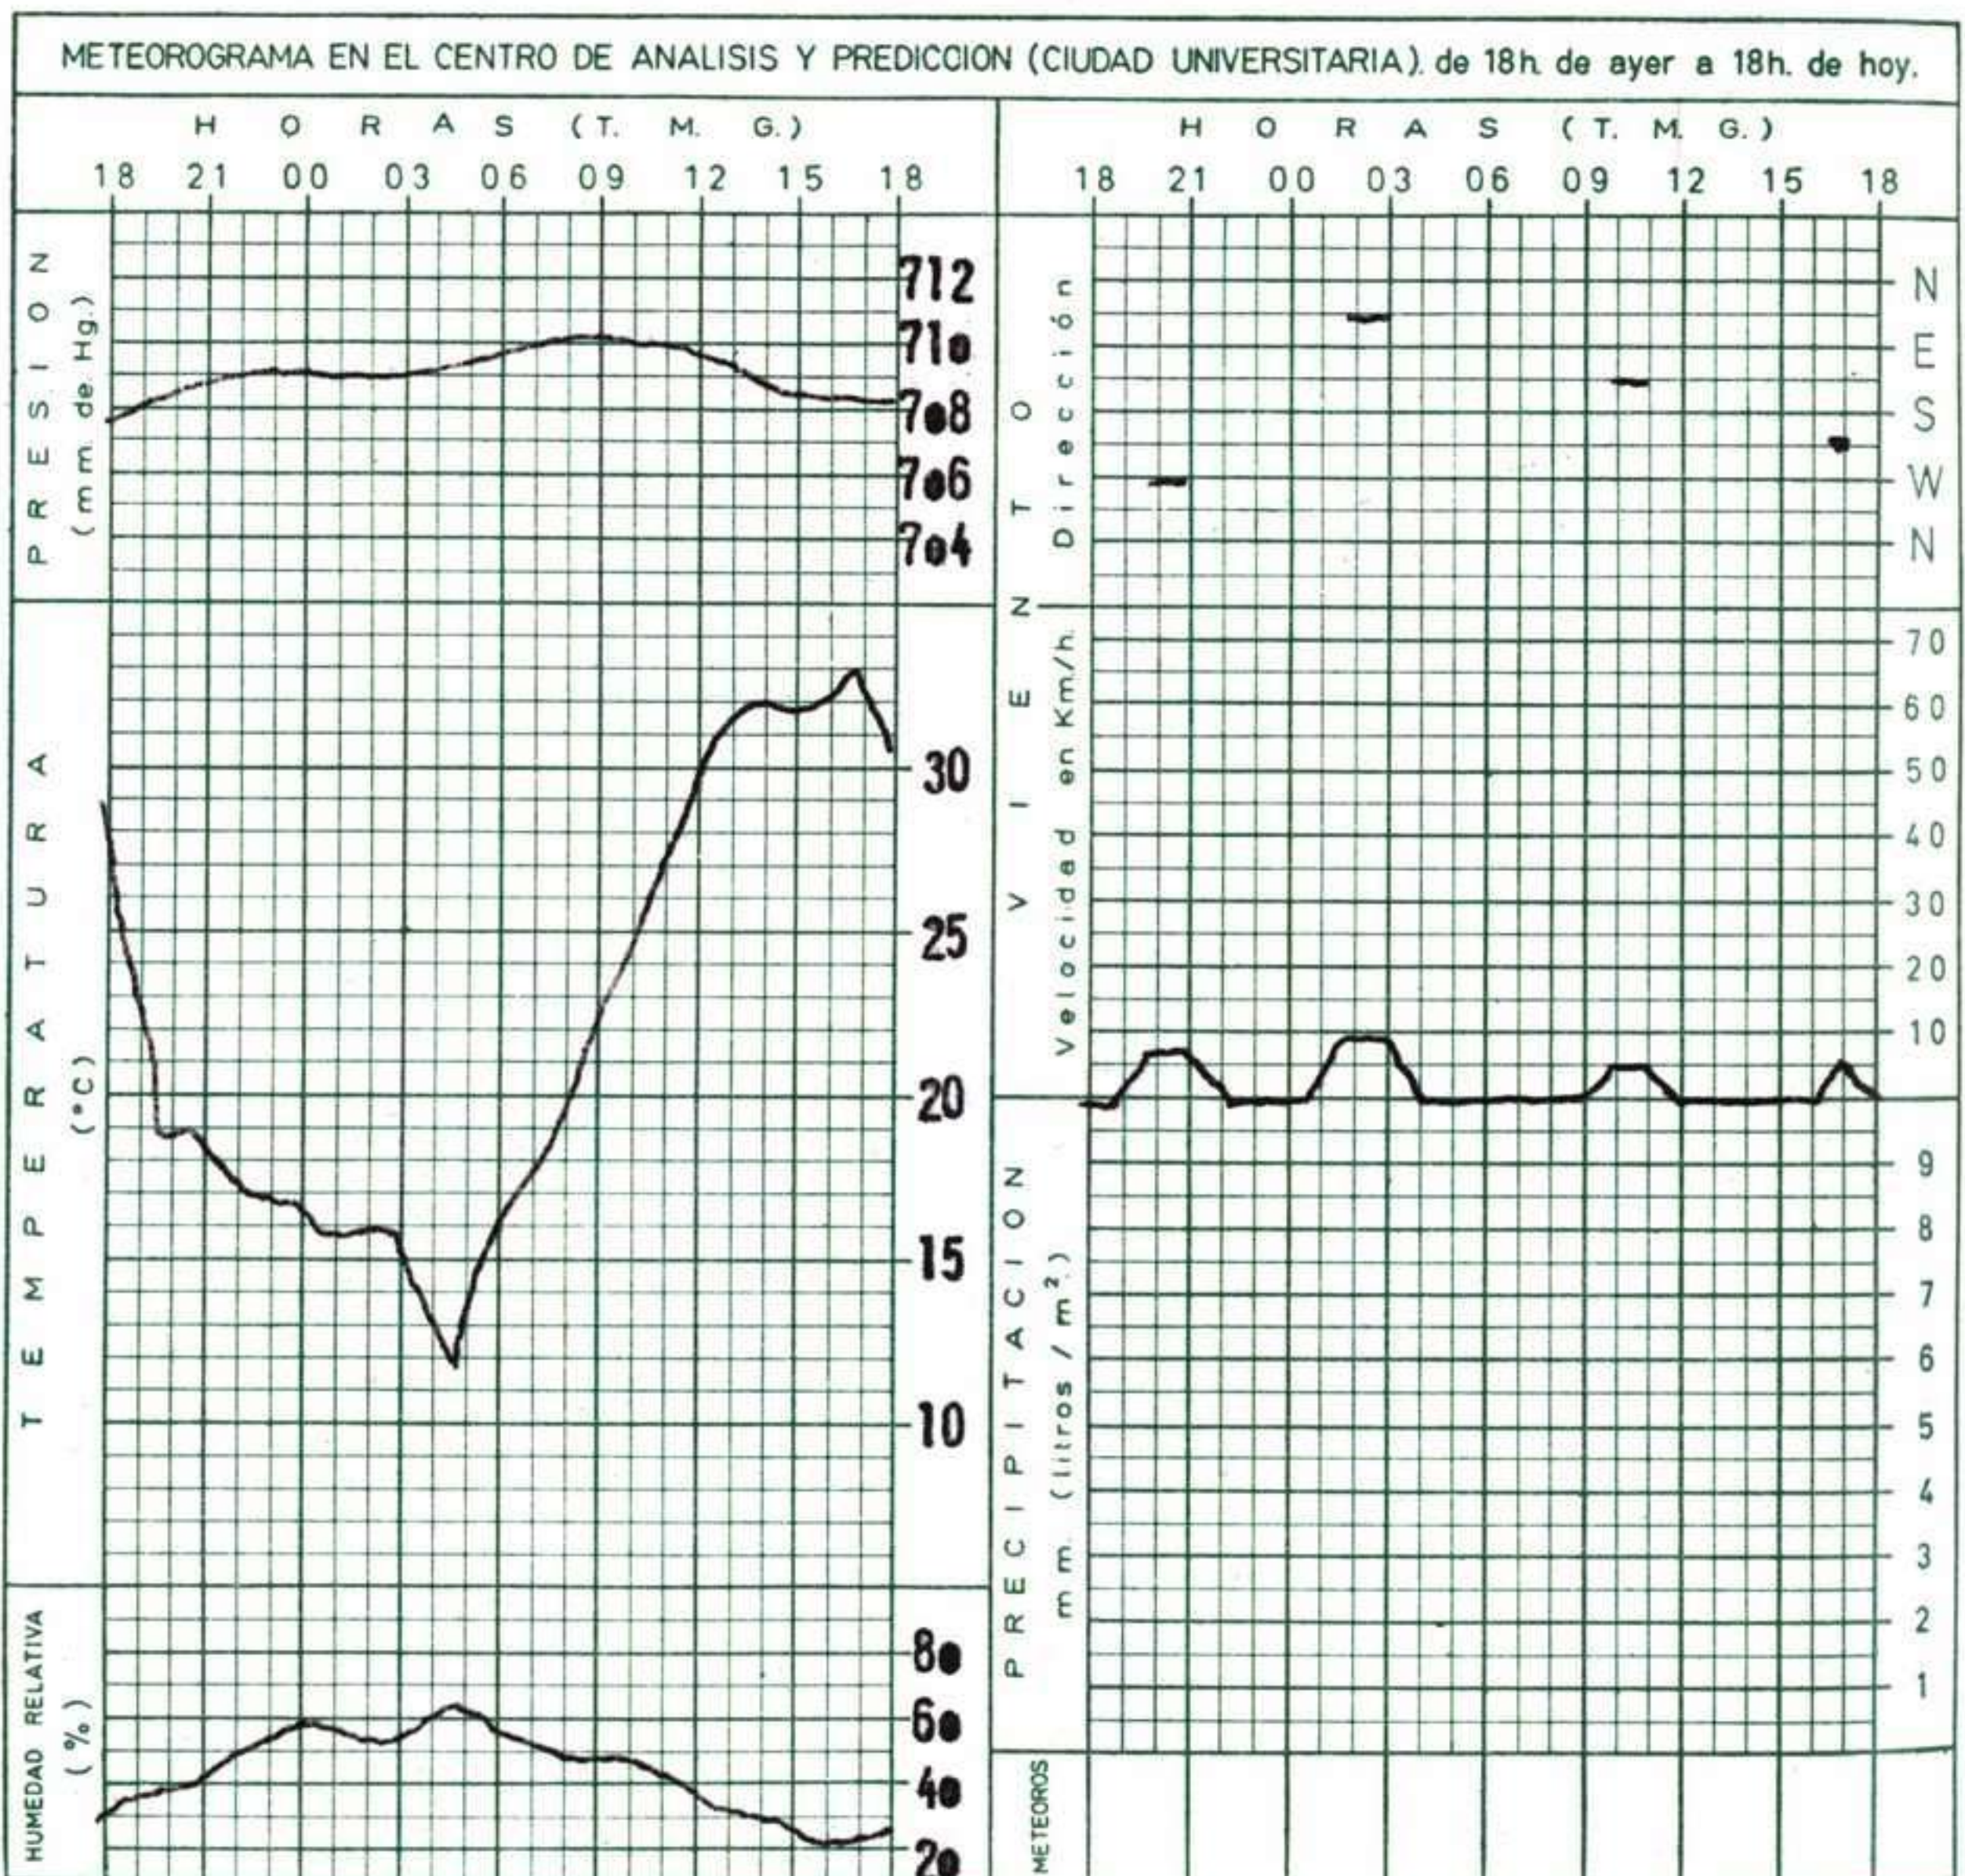

MADRID, Dia 24 de MAYO de 1.970

Núm. 144

R A D I O S O N D E O S																VIENTO EN ALTITUD																					
LA CORUÑA 08 001				MADRID / BARAJAS 08 221				PALMA DE M./SON BONET 08 302				SANTA CRUZ DE TENERIFE 60 020				Estación	Logro	Santa	León																		
Sondeo a 00 h. (T.M.G.)				Sondeo a 00 h. (T.M.G.)				Sondeo a 00 h. (T.M.G.)				Sondeo a 00 h. (T.M.G.)				Indicativo	o84	o23	o55																		
PPP hhh TT DD dd ff				PPP hhh TT DD dd ff				PPP hhh TT DD dd ff				PPP hhh TT DD dd ff				Dia/hora	24/12	24/12	24/12																		
Altitud				Altitud				Altitud				Altitud				dd	ff	dd	ff	dd	ff																
Presiones tipo																Tierra				21	04																
																1.000	12	12																20	04	20	08
																1.500	08	05																27	07	22	12
																2.000	14	15																29	10	20	13
																3.000	27	16																27	10	25	22
																4.000	24	24																		28	13
																5.500																					
																7.000																					
																9.000																					
																10.500																					
																12.000																					
																13.500																					
																16.000																					
																Estación																					
																Indicativo																					
Dia/hora																																					
Puntos notables																Tierra																					
																1.000																					
																1.500																					
																2.000																					
																3.000																					
																4.000																					
																5.500																					
																7.000																					
																9.000																					
																10.500																					
																12.000																					
																13.500																					
																16.000																					
																Estación																					
																Indicativo																					
Dia/hora																																					
Presiones tipo																Tierra																					
																1.000																					
																1.500																					
																2.000																					
																3.000