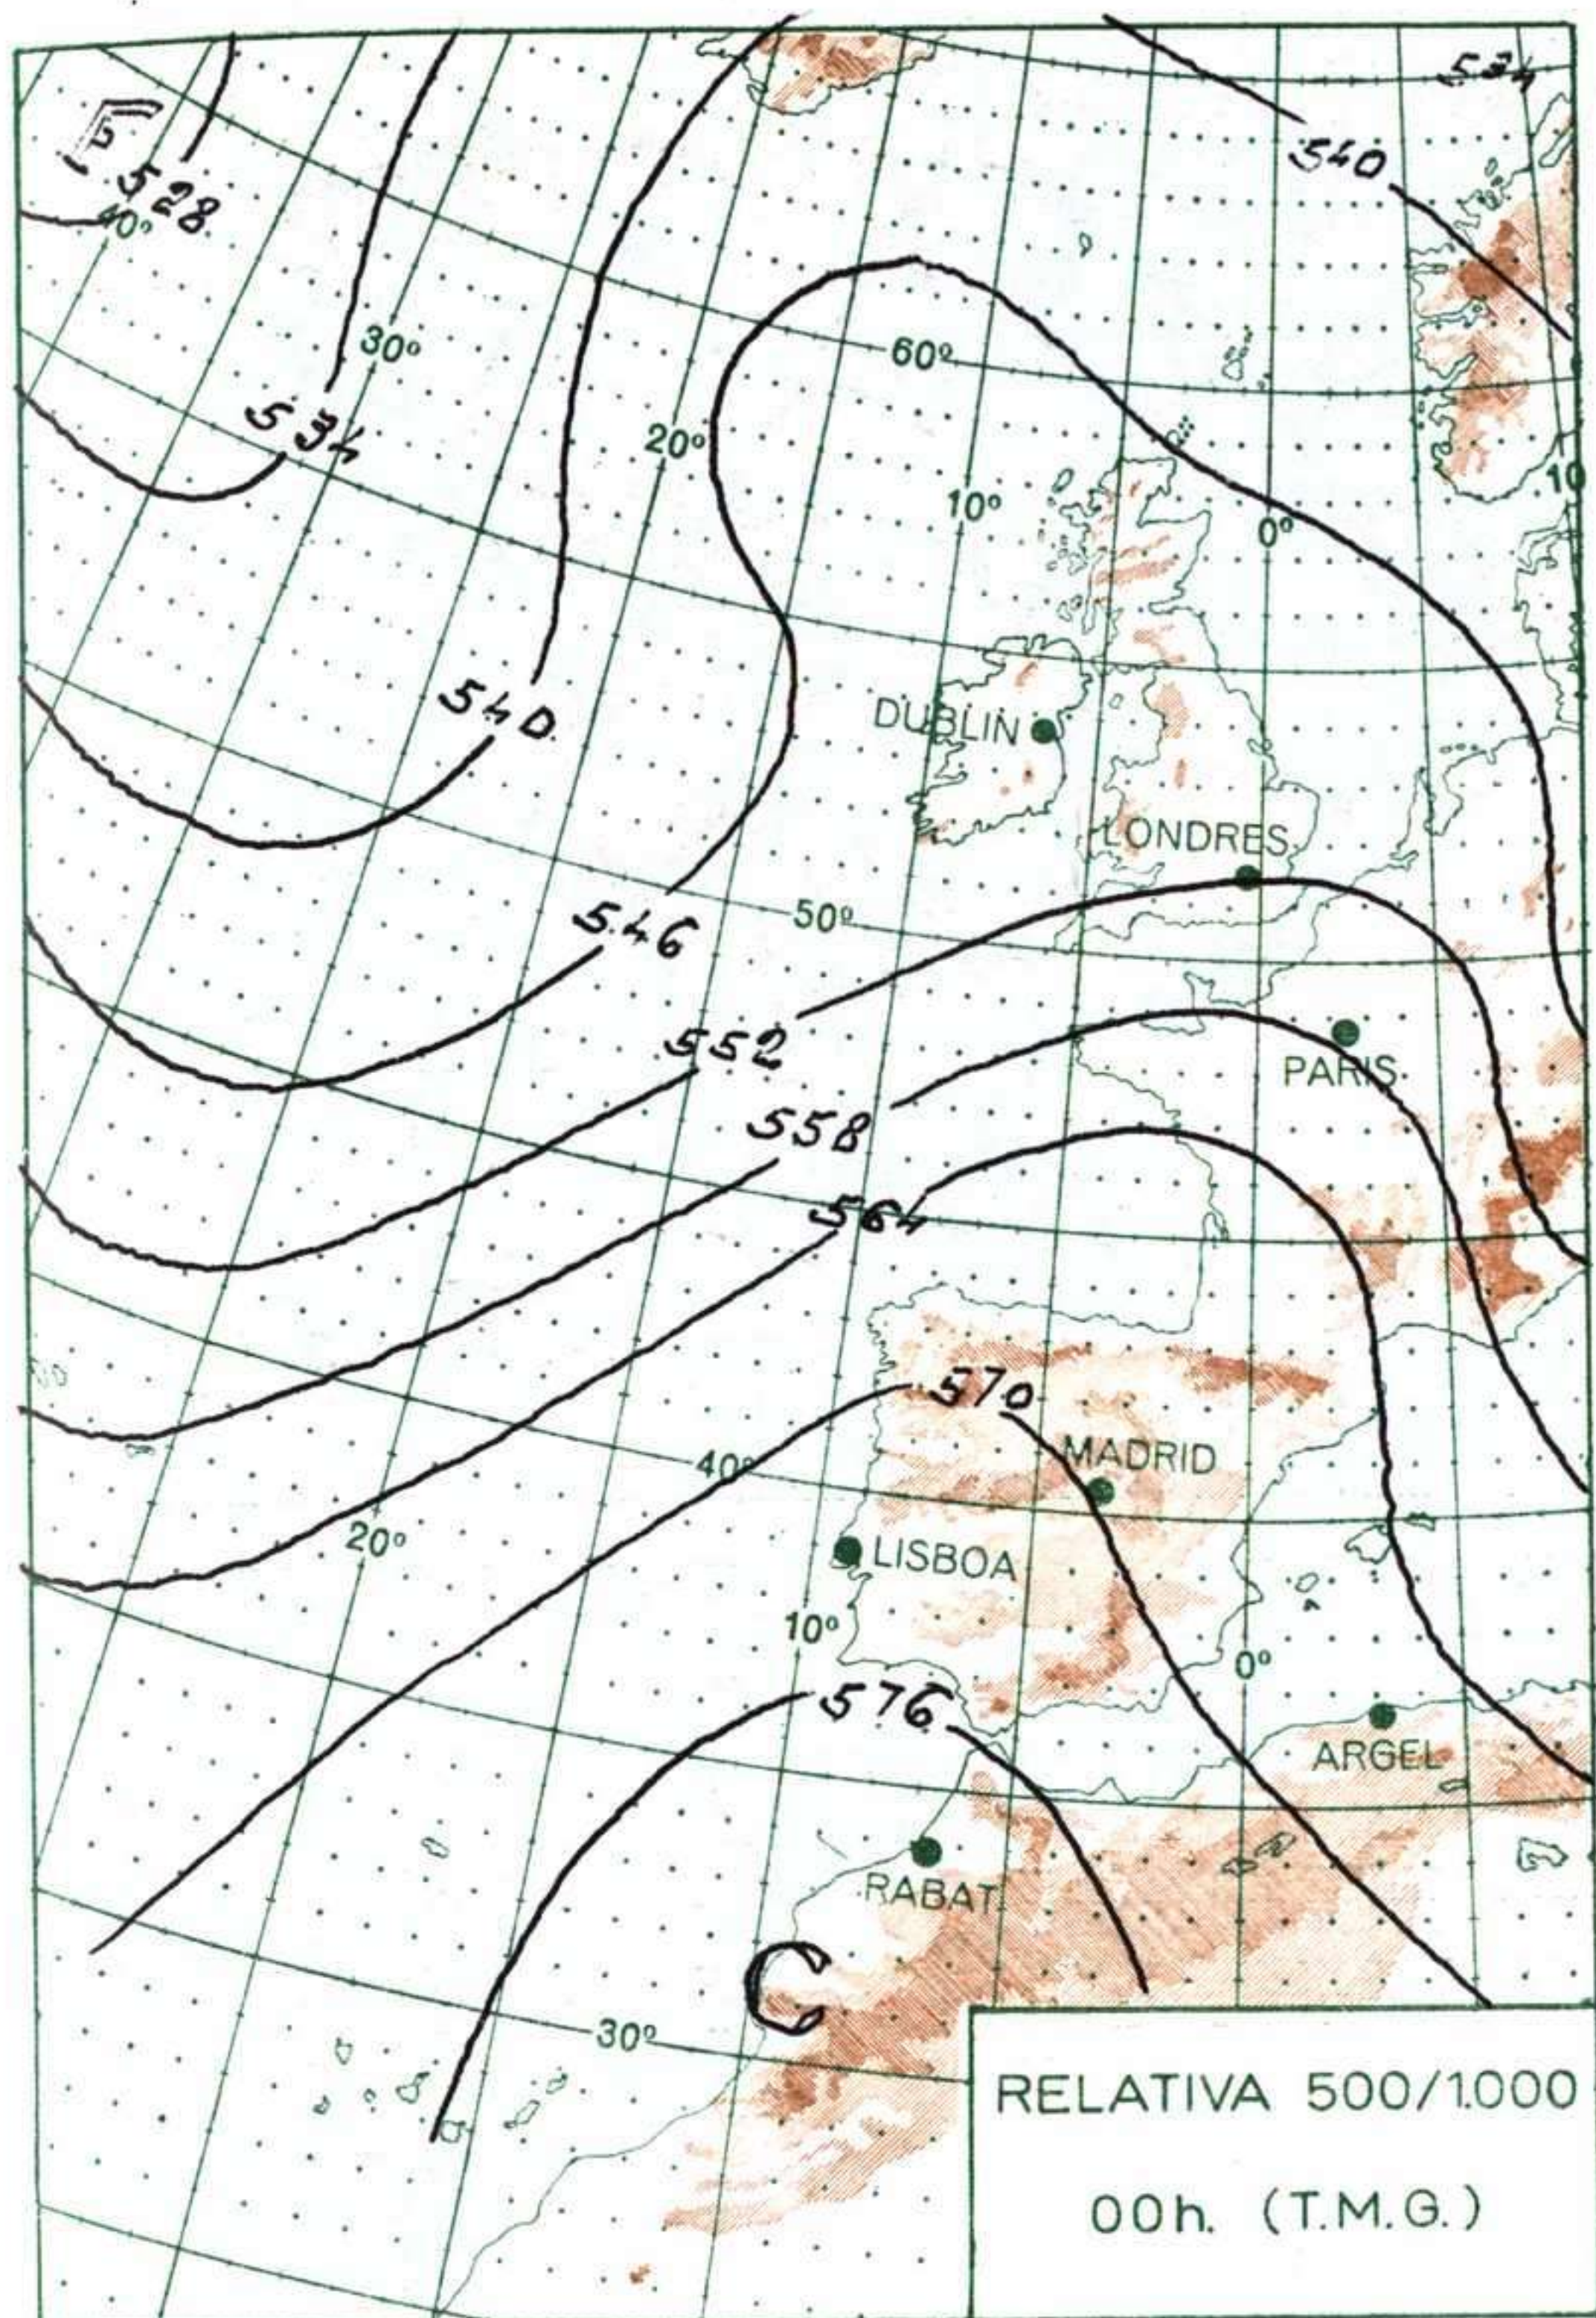

ALTITUDES

>2000
2000

2000
1000

1000
500

500
0

Mts.