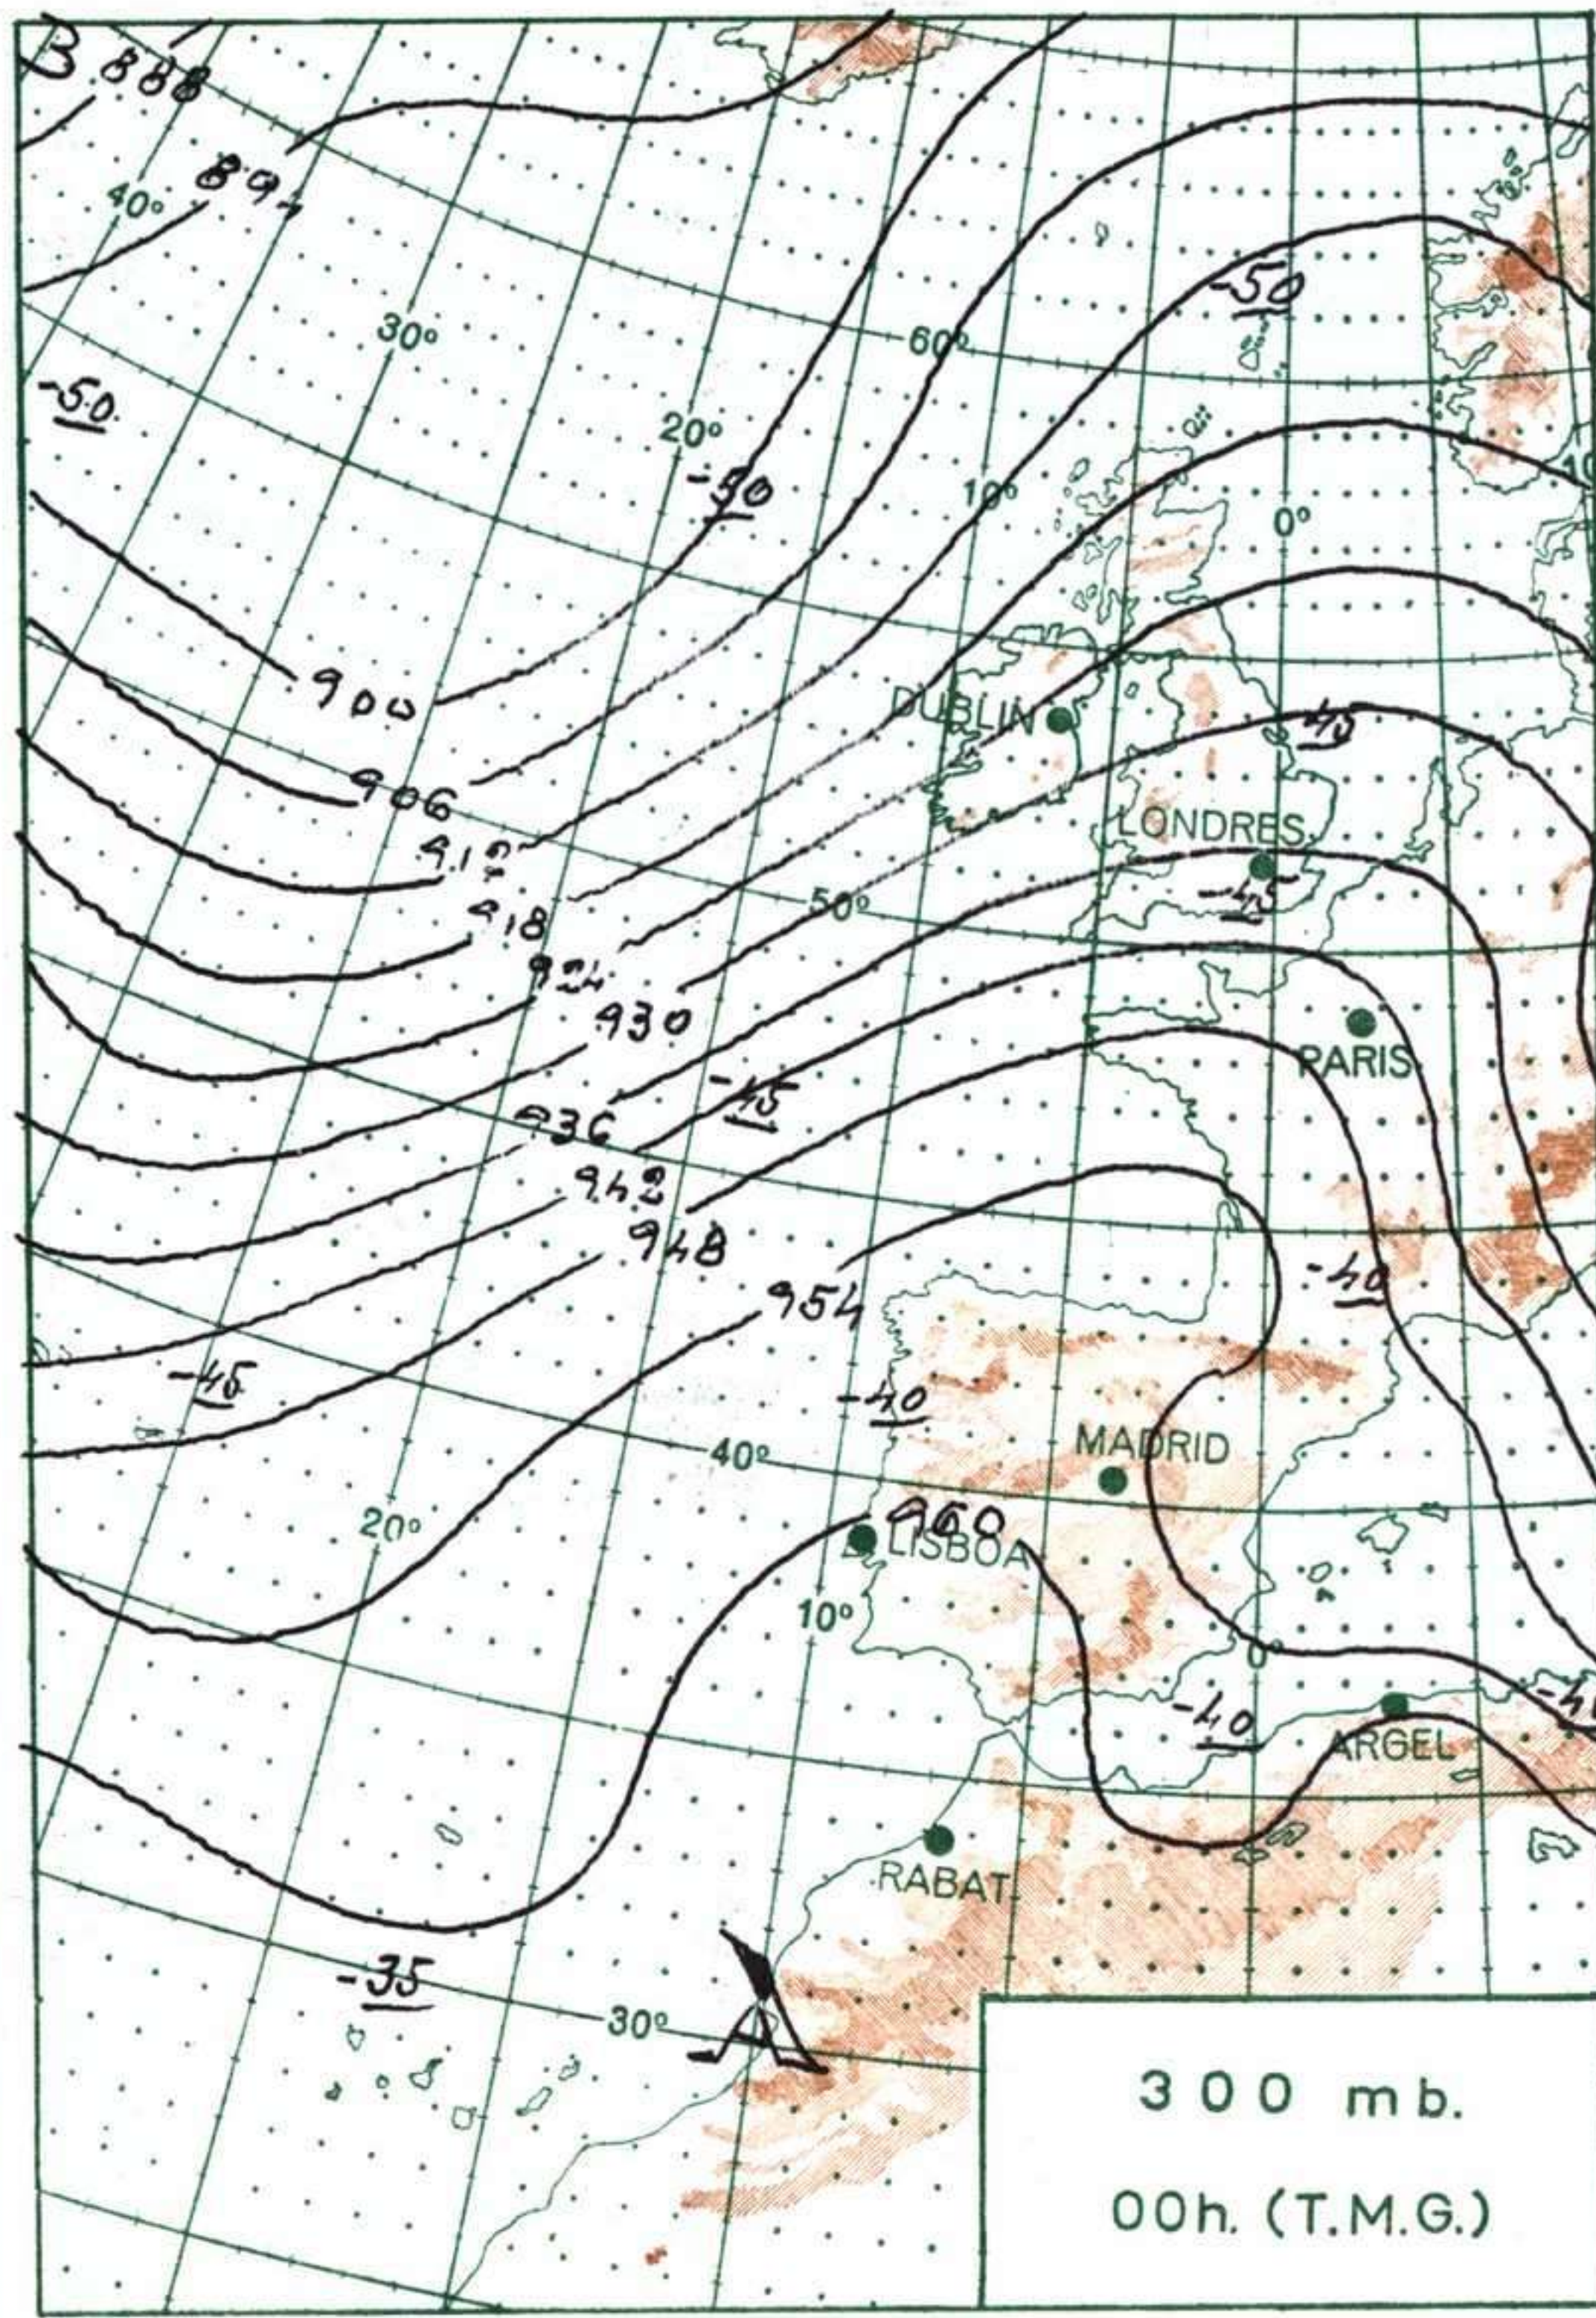

ALTITUDES

>2000
2000

2000
1000

1000
500

500
0

Mts.