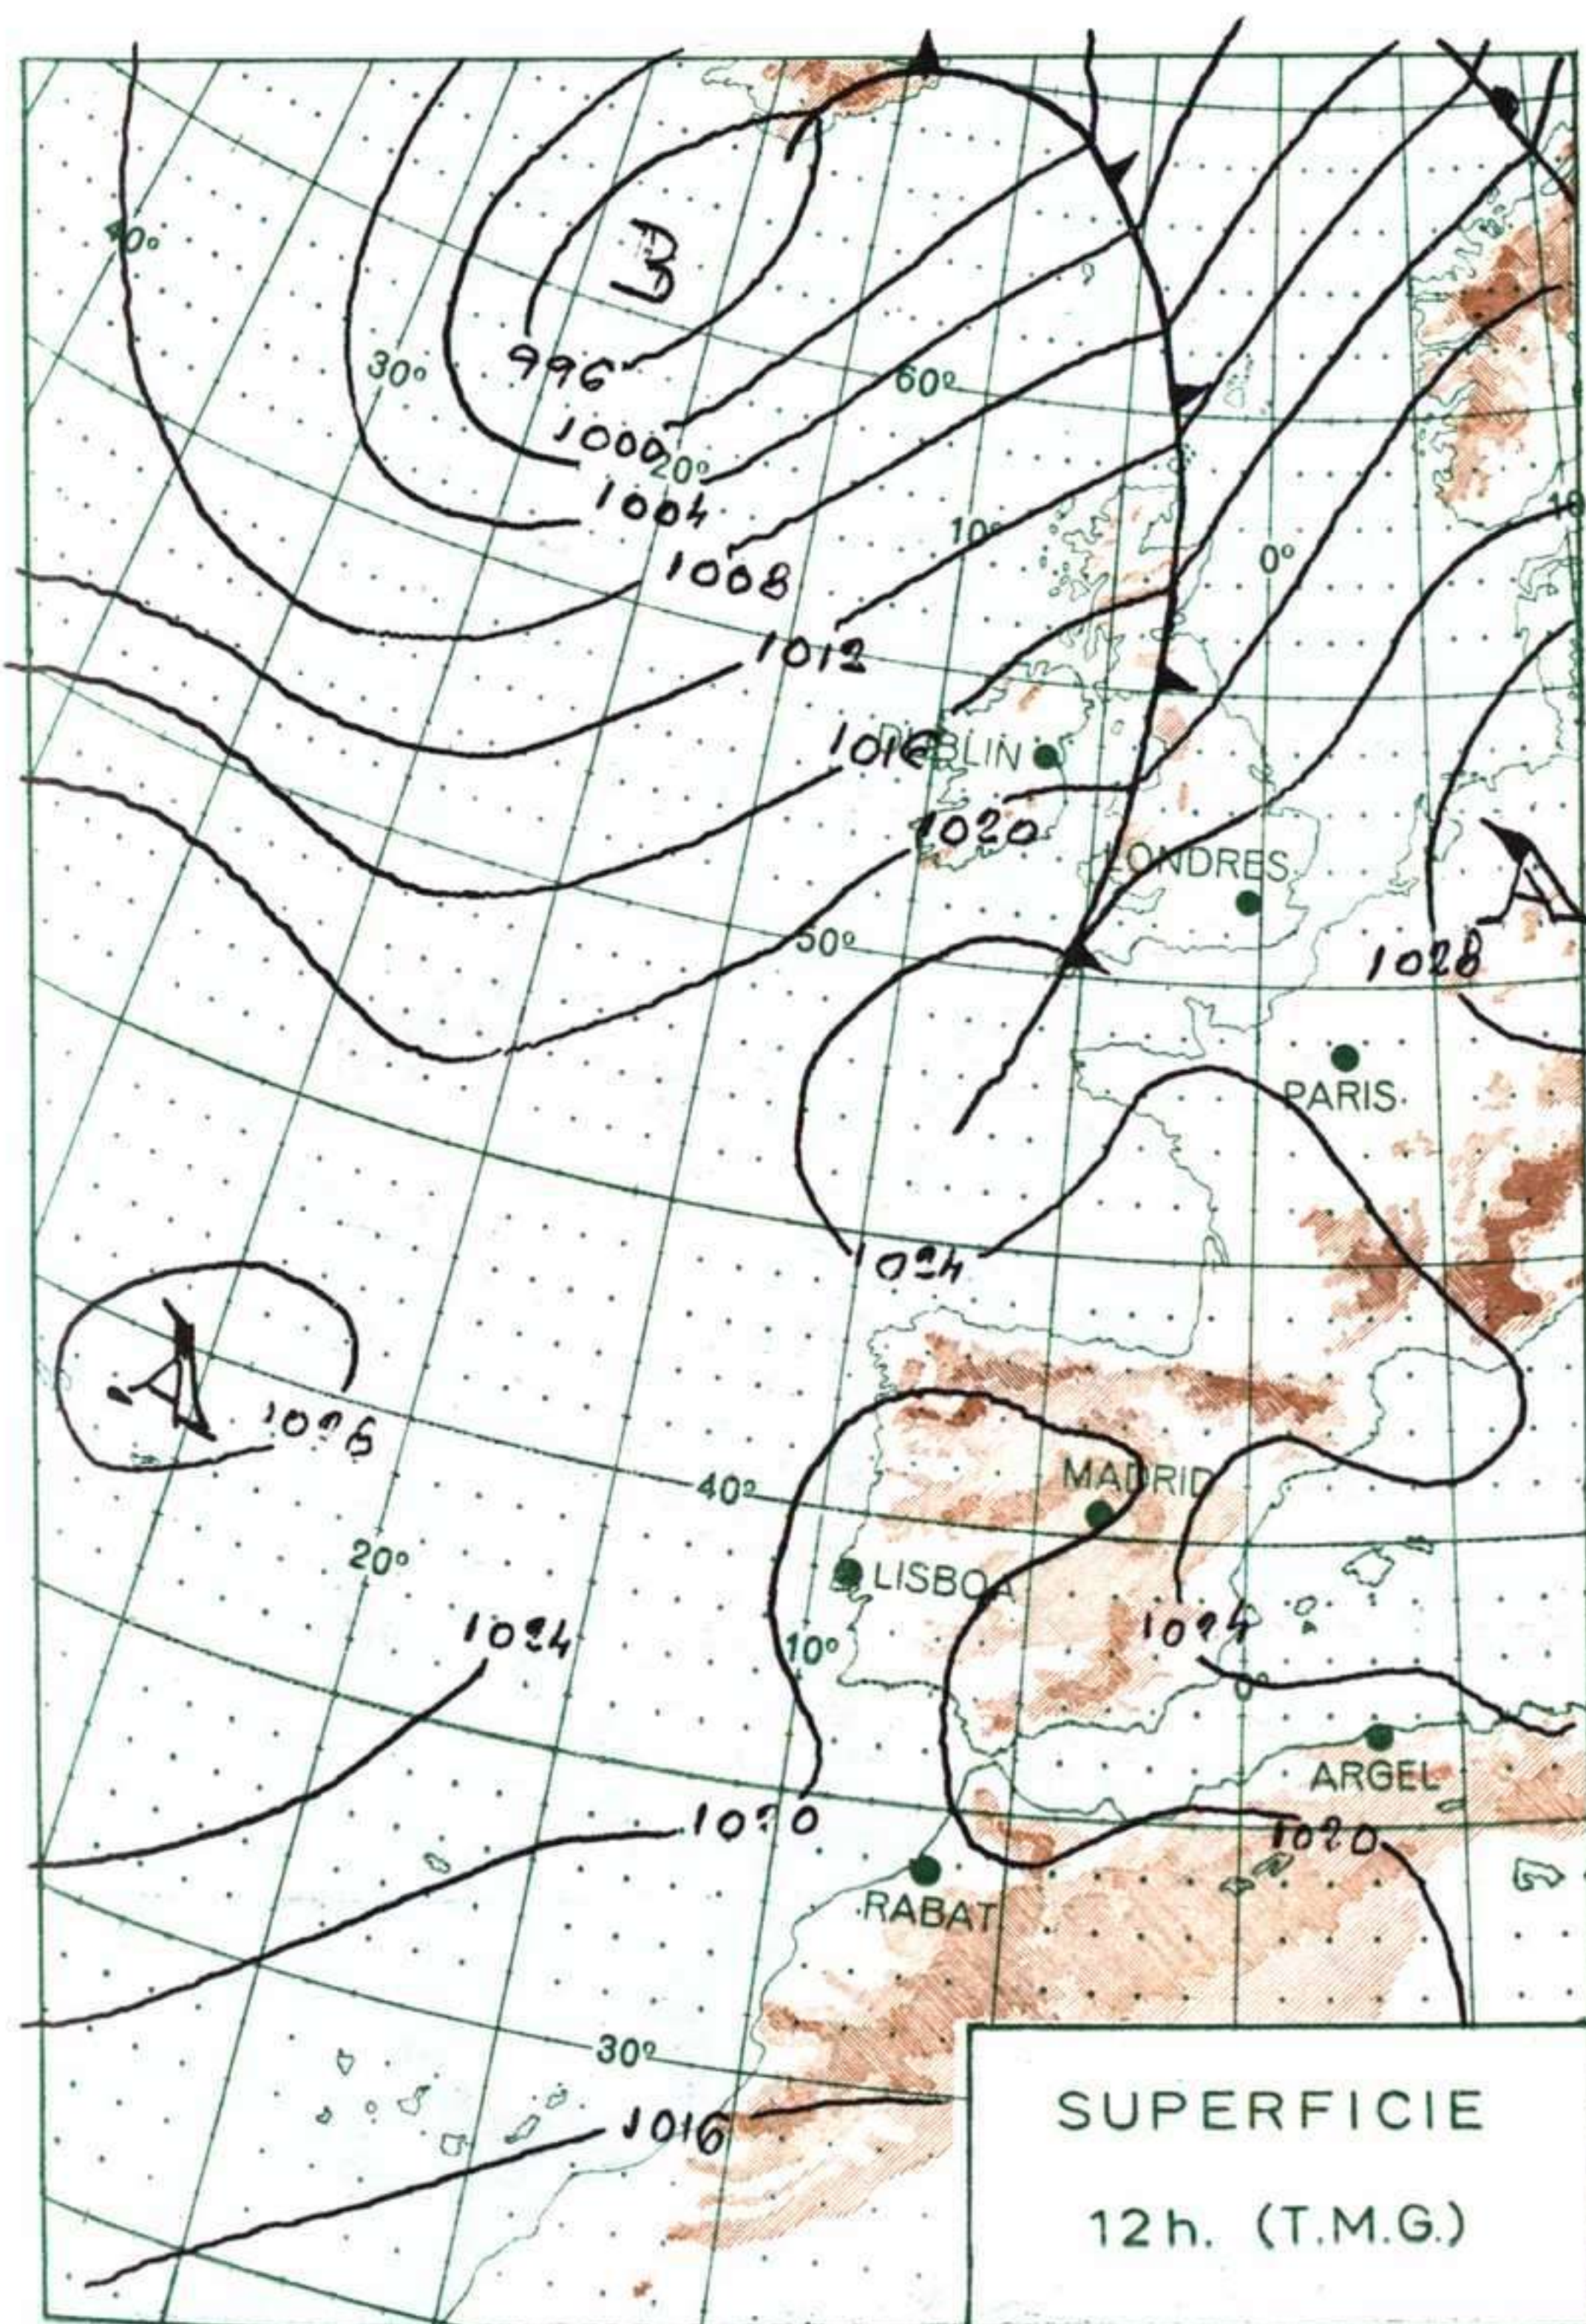

ALTITUDES

>2000
2000

2000
1000

1000
500

500
0

Mts.