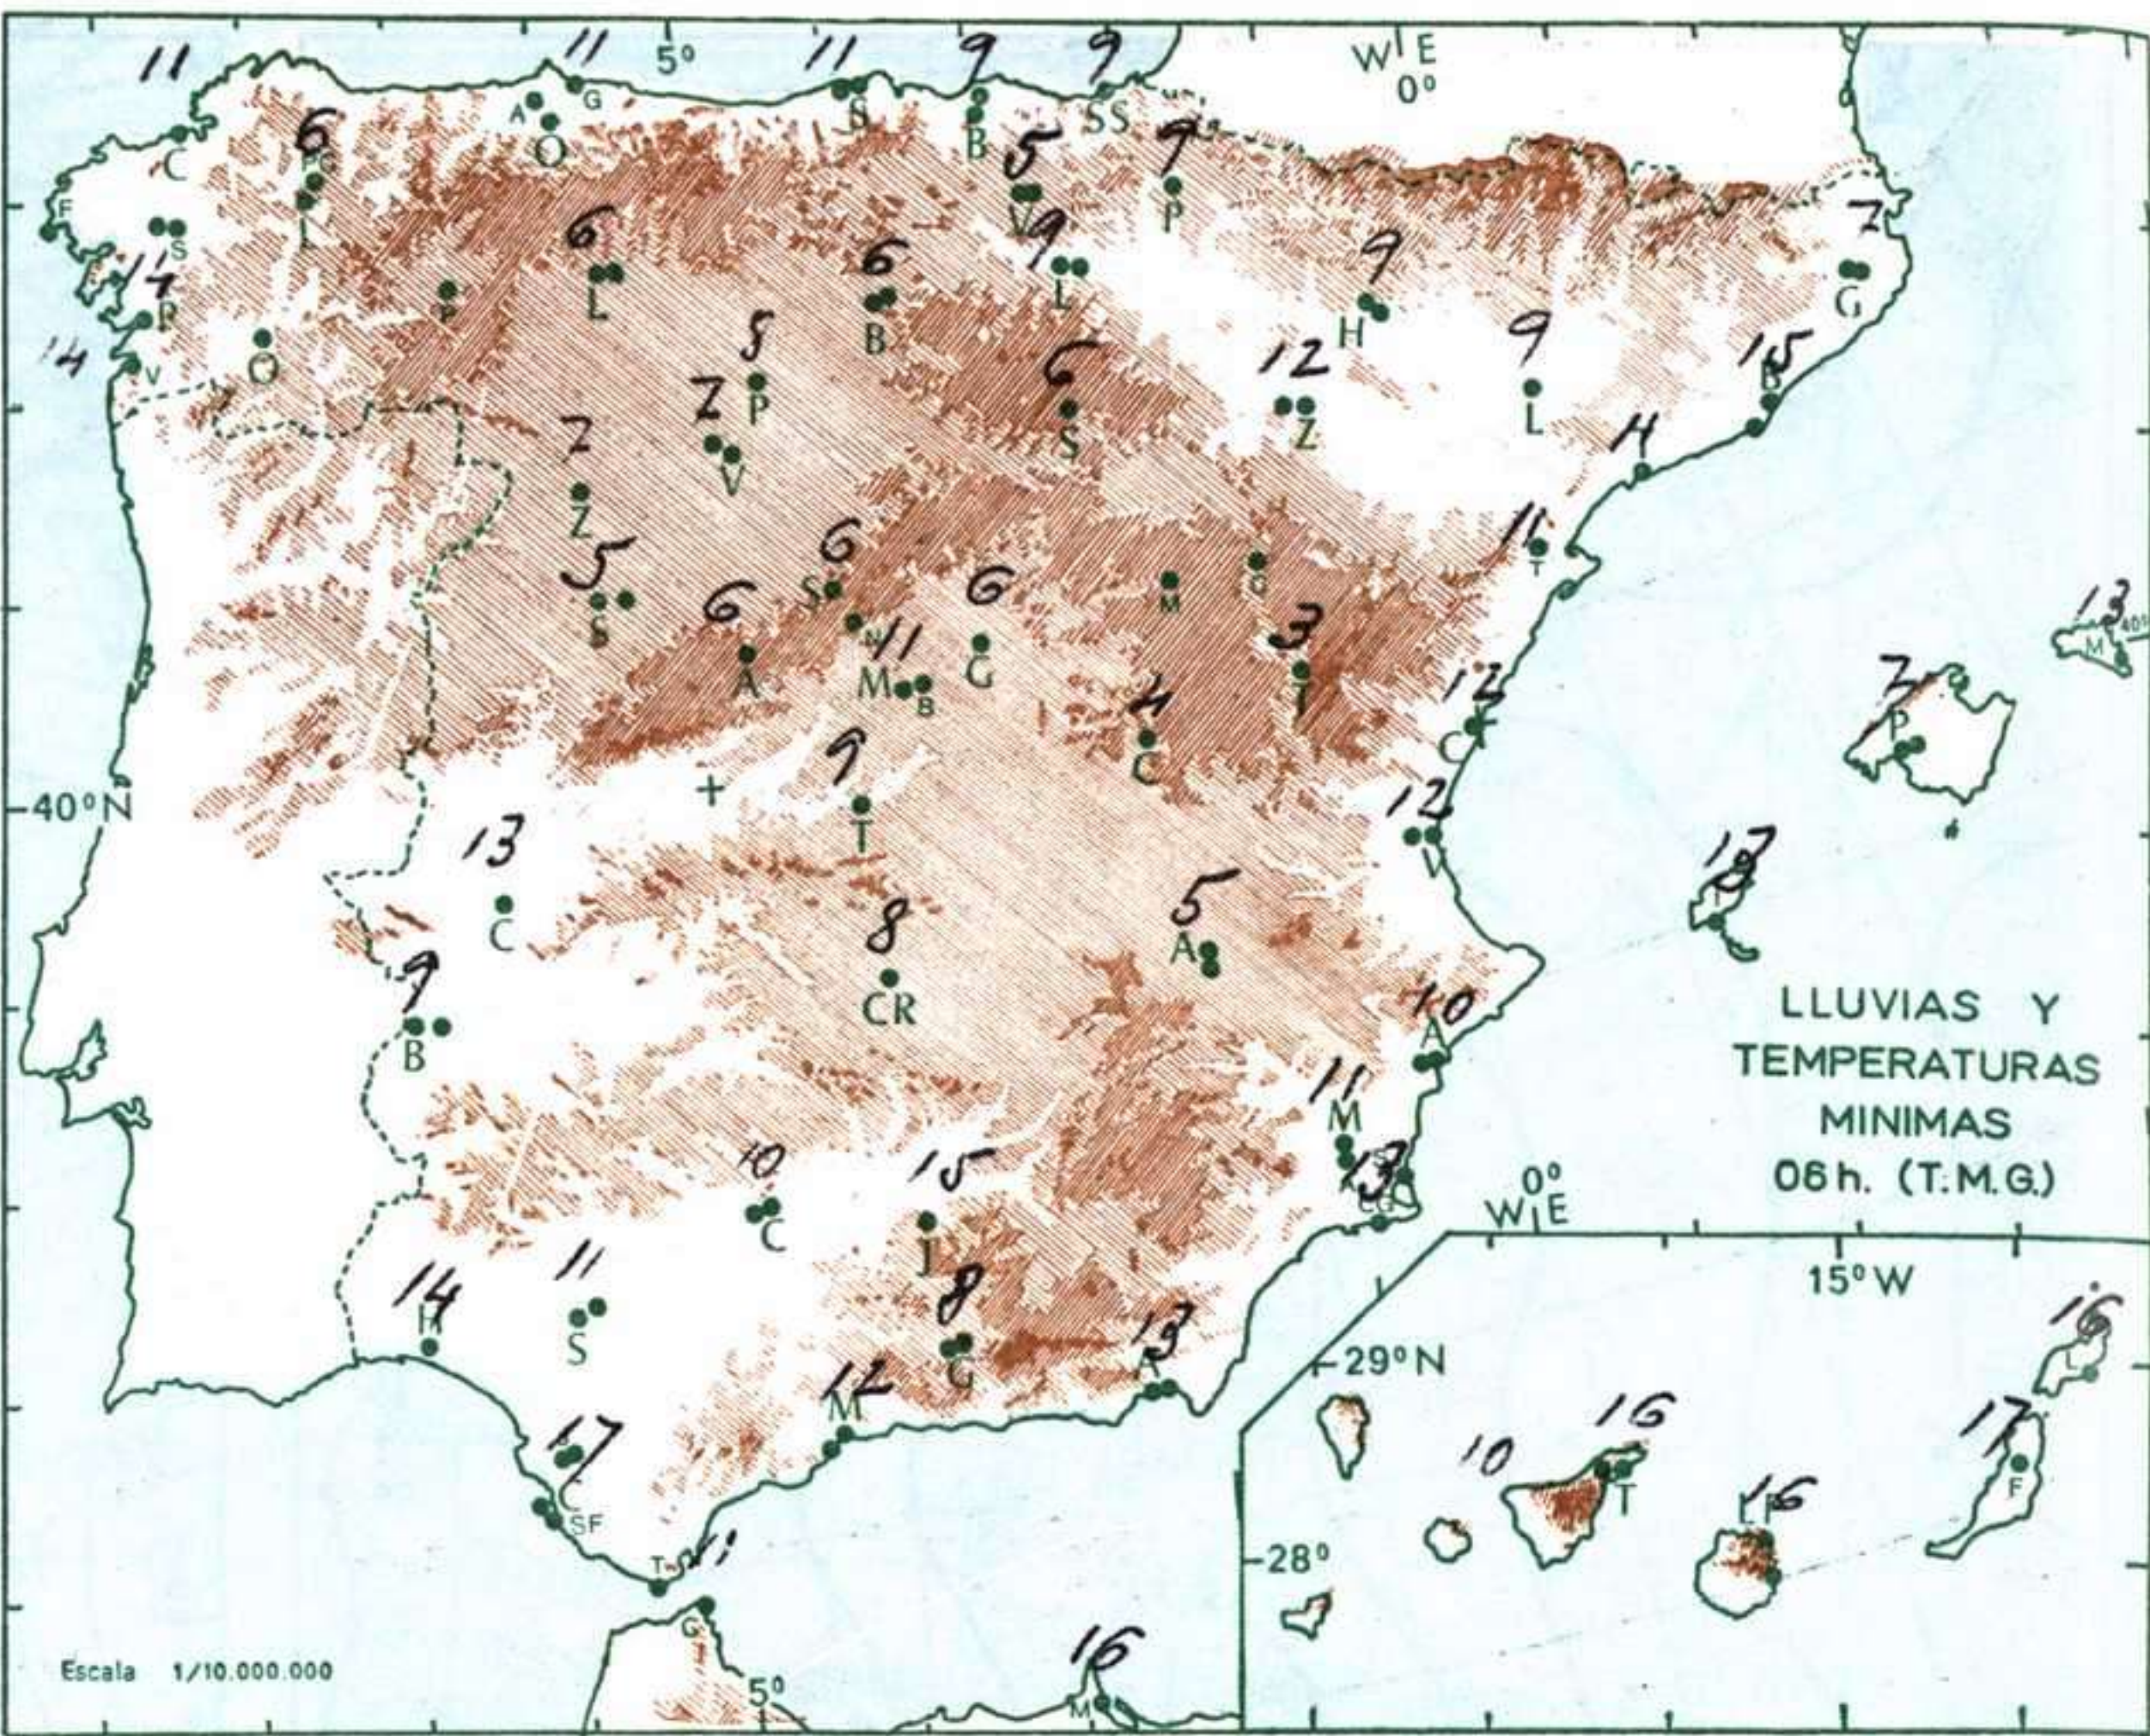

MADRID, Dia 20 de MAYO de 1.970

Núm. 140

R A D I O S O N D E O S																VIENTO EN ALTITUD			
LA CORUÑA 08 001				MADRID / BARAJAS 08 221				PALMA DE M. / SON BONET 08 302				SANTA CRUZ DE TENERIFE 60 020				Estación	Bada	Logro	
Sondeo a 00 h. (T.M.G.)				Sondeo a 00 h. (T.M.G.)				Sondeo a 00 h. (T.M.G.)				Sondeo a 00 h. (T.M.G.)				Indicativo	330	084	
Sondeo a 12 h. (T.M.G.)				Sondeo a 12 h. (T.M.G.)				Sondeo a 12 h. (T.M.G.)				Sondeo a 12 h. (T.M.G.)				Dia/hora	20/00	20/00	
Puntos notables				Puntos notables				Puntos notables				Puntos notables				Altitud	dd ff	dd ff	dd ff
PPP hhh TT DD dd ff				PPP hhh TT DD dd ff				PPP hhh TT DD dd ff				PPP hhh TT DD dd ff				Tierra			
1.000 235 14 49 04 09				1.000 210				1.000				1.000				1.000	07 08	32 16	
850 1602 11 63 07 18				850 1571 9 62 08 20				850				850				1.500	04 07	30 08	
700 3194 1 60 05 16				700 3147 0 04 17				700				700				2.000	01 10	03 06	
500 5810 -16 60 31 13				500 5760 -18 01 23				500				500				3.000	03 13		
400 7450 -30 18 31 21				400 7400 -29 01 36				400				400				4.000			
300 9440 -44 33 44				300 9390 -45 36 44				300				300				5.500			
250				250 10580 -60 36 56				250				250				7.000			
200				200 11980 -62 34 56				200				200				9.000			
150				150 13760 -62 33 35				150				150				10.500			
100				100 16270 -61 34 37				100				100				12.000			
70				70 18490 -61 33 20				70				70				13.500			
50				50				50				50				16.000			
30				30				30				30				Estación	Segill		
20				20				20				20				Indicativo	391		
10				10				10				10				Dia/hora	20/00		
PPP TT DD				PPP TT DD				PPP TT DD				PPP TT DD				Tierra			
1021 15 42				951 13 60												1.000	11 08		
952 12 50				905 10 59												1.500	05 18		
924 16 64				874 11 61												2.000	06 19		
788 8 62				743 1 62												3.000	06 23		
751 6 58				724 2												4.000	03 24		
695 1 61				612 -5												5.500			
496 -16 60				500 -18												7.000			
421 -27 00				420 -26												9.000			
321 -40 50				215 -62												10.500			
268 -48																12.000			
																13.500			
																16.000			
Sondeo a 12 h. (T.M.G.)				Sondeo a 12 h. (T.M.G.)				Sondeo a 12 h. (T.M.G.)				Sondeo a 12 h. (T.M.G.)				Estación	SantanToretsa		
PPP hhh TT DD dd ff				PPP hhh TT DD dd ff				PPP hhh TT DD dd ff				PPP hhh TT DD dd ff				Indicativo	023	238	
1.000				1.000 204				1.000				1.000				Dia/hora	20/12	20/12	
850				850 1579 9 63 32 04				850				850				Tierra			
700				700 3162 1 11 03 15				700				700				1.000	23 05	31 06	
500				500 5770 -18 36 15				500				500				1.500	32 03	29 10	
400				400 7400 -32 36 17				400				400				2.000	01 06	31 06	
300				300 9370 -47 33 30				300				300				3.000	34 13	35 10	
250				250 10560 -58 35 25				250				250				4.000		35 14	
200				200 11980 -57 35 30				200				200				5.500			
150				150 13800 -58 34 27				150				150				7.000			
100				100 16350 -59 32 15				100				100				9.000			
70				70				70				70				10.500			
50				50				50				50				12.000			
30				30				30				30				13.500			
20				20				20				20				16.000			
10				10				10				10				Estación			
PPP TT DD				PPP TT DD				PPP TT DD				PPP TT DD				Indicativo			
				952 19 65												Dia/hora			
				942 16 66												Tierra			
				823 7 62												1.000			
				798 -8 71												1.500			
				620 -5												2.000			
				309 -46												3.000