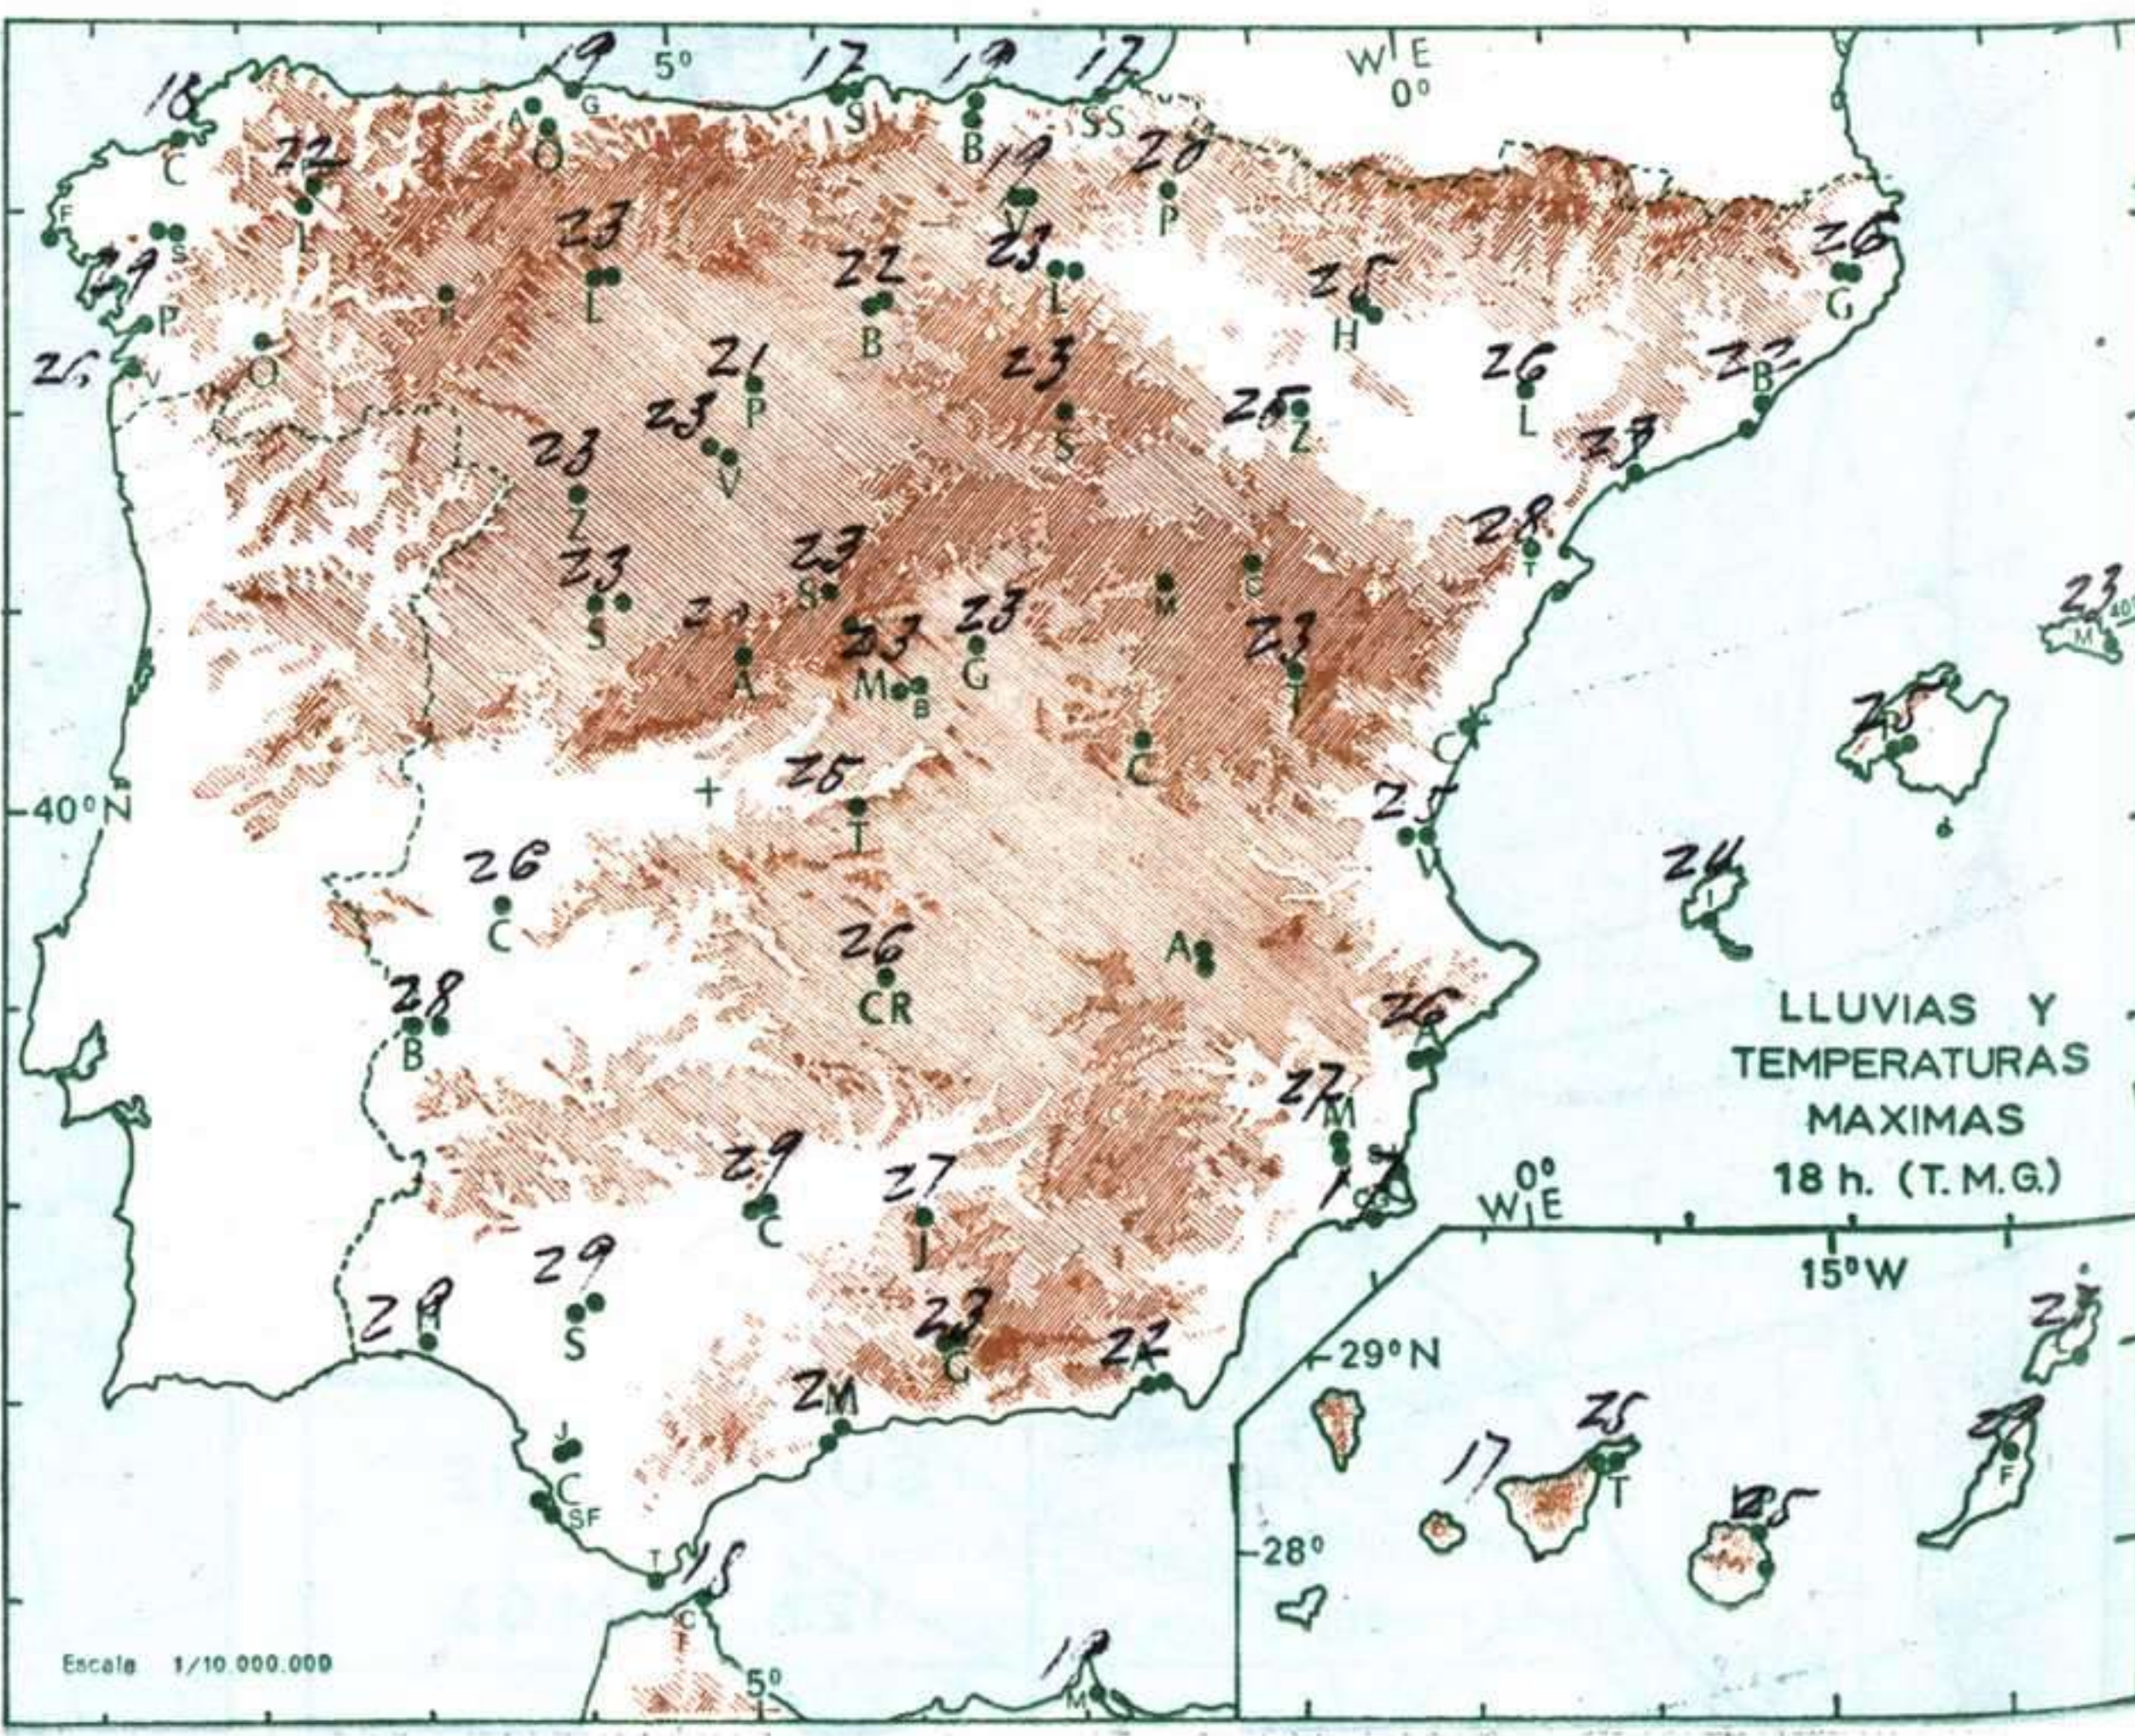

MADRID, Dia 20 de MAYO de 1.970

Núm. 140

R A D I O S O N D E O S																VIENTO EN ALTITUD			
LA CORUÑA 08 001				MADRID / BARAJAS 08 221				PALMA DE M. / SON BONET 08 302				SANTA CRUZ DE TENERIFE 60 020				Estación	Bada	Logro	
Sondeo a 00 h. (T.M.G.)				Sondeo a 00 h. (T.M.G.)				Sondeo a 00 h. (T.M.G.)				Sondeo a 00 h. (T.M.G.)				Indicativo	330	084	
Sondeo a 12 h. (T.M.G.)				Sondeo a 12 h. (T.M.G.)				Sondeo a 12 h. (T.M.G.)				Sondeo a 12 h. (T.M.G.)				Dia/hora	20/00	20/00	
Puntos notables				Puntos notables				Puntos notables				Puntos notables				Altitud	dd ff	dd ff	dd ff
PPP hhh TT DD dd ff				PPP hhh TT DD dd ff				PPP hhh TT DD dd ff				PPP hhh TT DD dd ff				Tierra			
1.000 235 14 49 04 09				1.000 210				1.000				1.000				1.000	07 08	32 16	
850 1602 11 63 07 18				850 1571 9 62 08 20				850				850				1.500	04 07	30 08	
700 3194 1 60 05 16				700 3147 0 04 17				700				700				2.000	01 10	03 06	
500 5810 -16 60 31 13				500 5760 -18 01 23				500				500				3.000	03 13		
400 7450 -30 18 31 21				400 7400 -29 01 36				400				400				4.000			
300 9440 -44 33 44				300 9390 -45 36 44				300				300				5.500			
250				250 10580 -60 36 56				250				250				7.000			
200				200 11980 -62 34 56				200				200				9.000			
150				150 13760 -62 33 35				150				150				10.500			
100				100 16270 -61 34 37				100				100				12.000			
70				70 18490 -61 33 20				70				70				13.500			
50				50				50				50				16.000			
30				30				30				30				Estación	Segill		
20				20				20				20				Indicativo	391		
10				10				10				10				Dia/hora	20/00		
PPP TT DD				PPP TT DD				PPP TT DD				PPP TT DD				Tierra			
1021 15 42				951 13 60												1.000	11 08		
952 12 50				905 10 59												1.500	05 18		
924 16 64				874 11 61												2.000	06 19		
788 8 62				743 1 62												3.000	06 23		
751 6 58				724 2												4.000	03 24		
695 1 61				612 -5												5.500			
496 -16 60				500 -18												7.000			
421 -27 00				420 -26												9.000			
321 -40 50				215 -62												10.500			
268 -48																12.000			
																13.500			
																16.000			
Sondeo a 12 h. (T.M.G.)				Sondeo a 12 h. (T.M.G.)				Sondeo a 12 h. (T.M.G.)				Sondeo a 12 h. (T.M.G.)				Estación	SantanToretsa		
PPP hhh TT DD dd ff				PPP hhh TT DD dd ff				PPP hhh TT DD dd ff				PPP hhh TT DD dd ff				Indicativo	023	238	
1.000				1.000 204				1.000				1.000				Dia/hora	20/12	20/12	
850				850 1579 9 63 32 04				850				850				Tierra			
700				700 3162 1 11 03 15				700				700				1.000	23 05	31 06	
500				500 5770 -18 36 15				500				500				1.500	32 03	29 10	
400				400 7400 -32 36 17				400				400				2.000	01 06	31 06	
300				300 9370 -47 33 30				300				300				3.000	34 13	35 10	
250				250 10560 -58 35 25				250				250				4.000		35 14	
200				200 11980 -57 35 30				200				200				5.500			
150				150 13800 -58 34 27				150				150				7.000			
100				100 16350 -59 32 15				100				100				9.000			
70				70				70				70				10.500			
50				50				50				50				12.000			
30				30				30				30				13.500			
20				20				20				20				16.000			
10				10				10				10				Estación			
PPP TT DD				PPP TT DD				PPP TT DD				PPP TT DD				Indicativo			
				952 19 65												Dia/hora			
				942 16 66												Tierra			
				823 7 62												1.000			
				798 -8 71												1.500			
				620 -5												2.000			
				309 -46												3.000