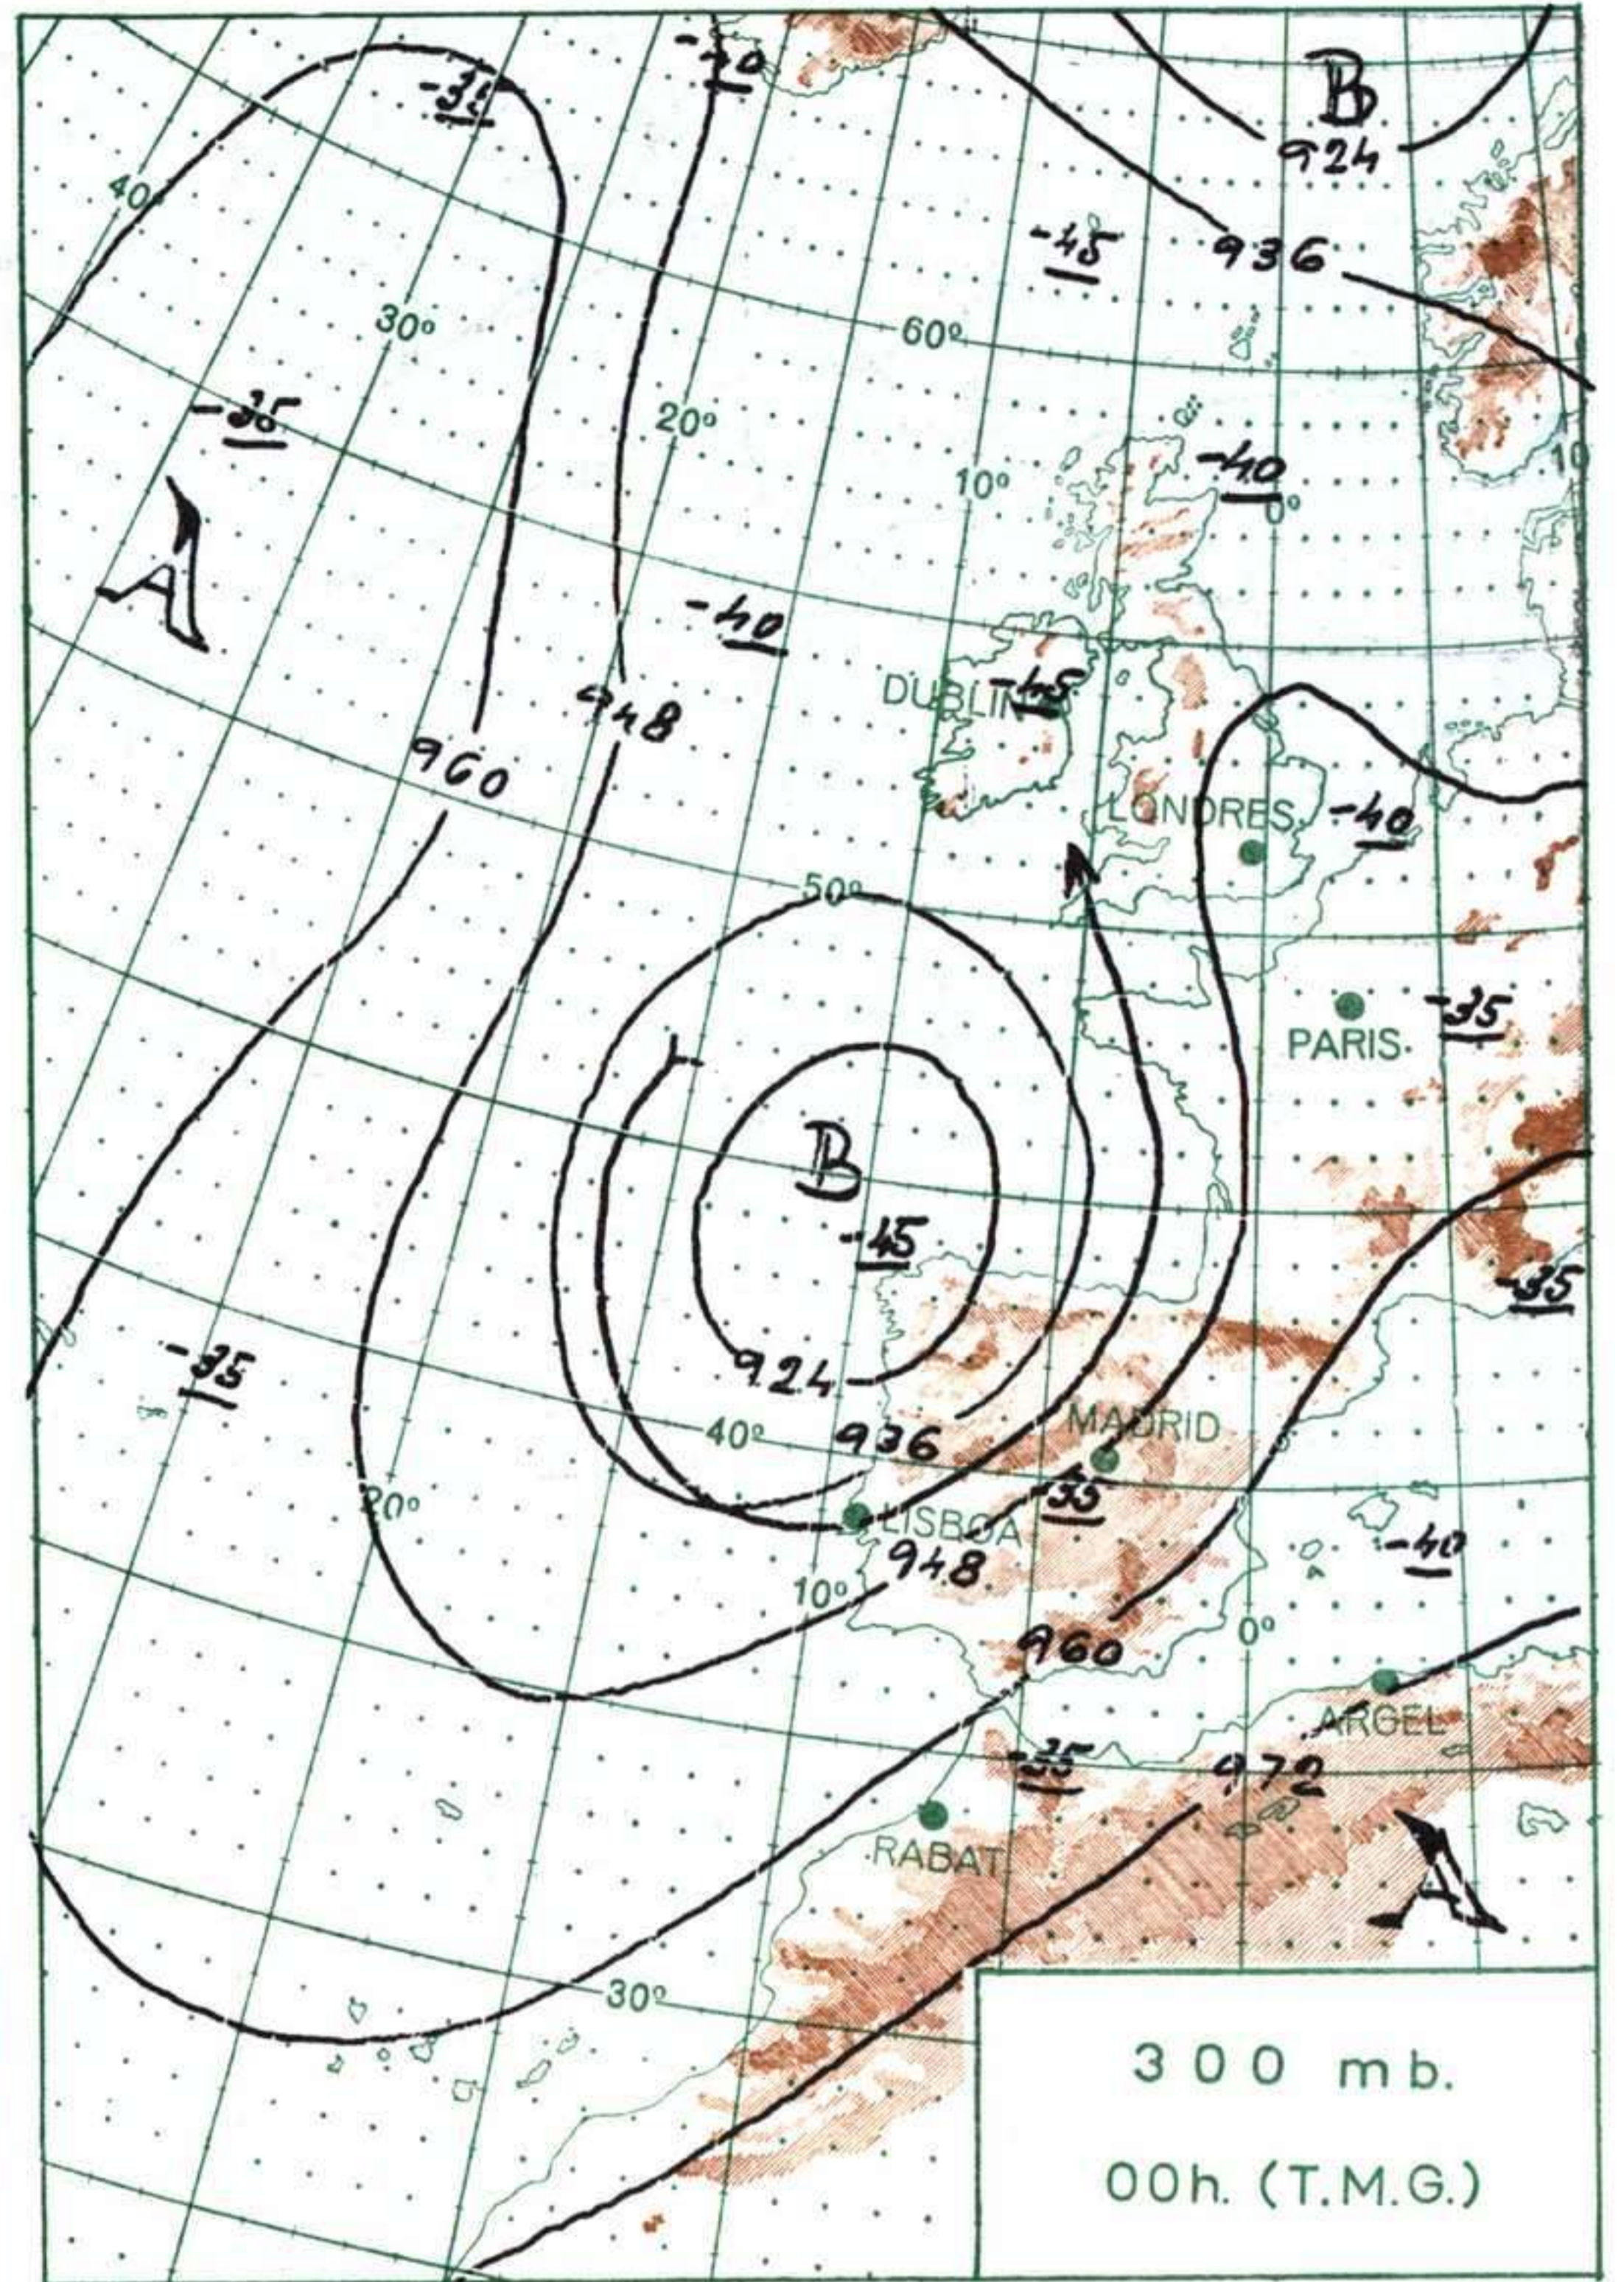

ALTITUDES

>2000
2000

2000
1000

1000
500

500
0

Mts.