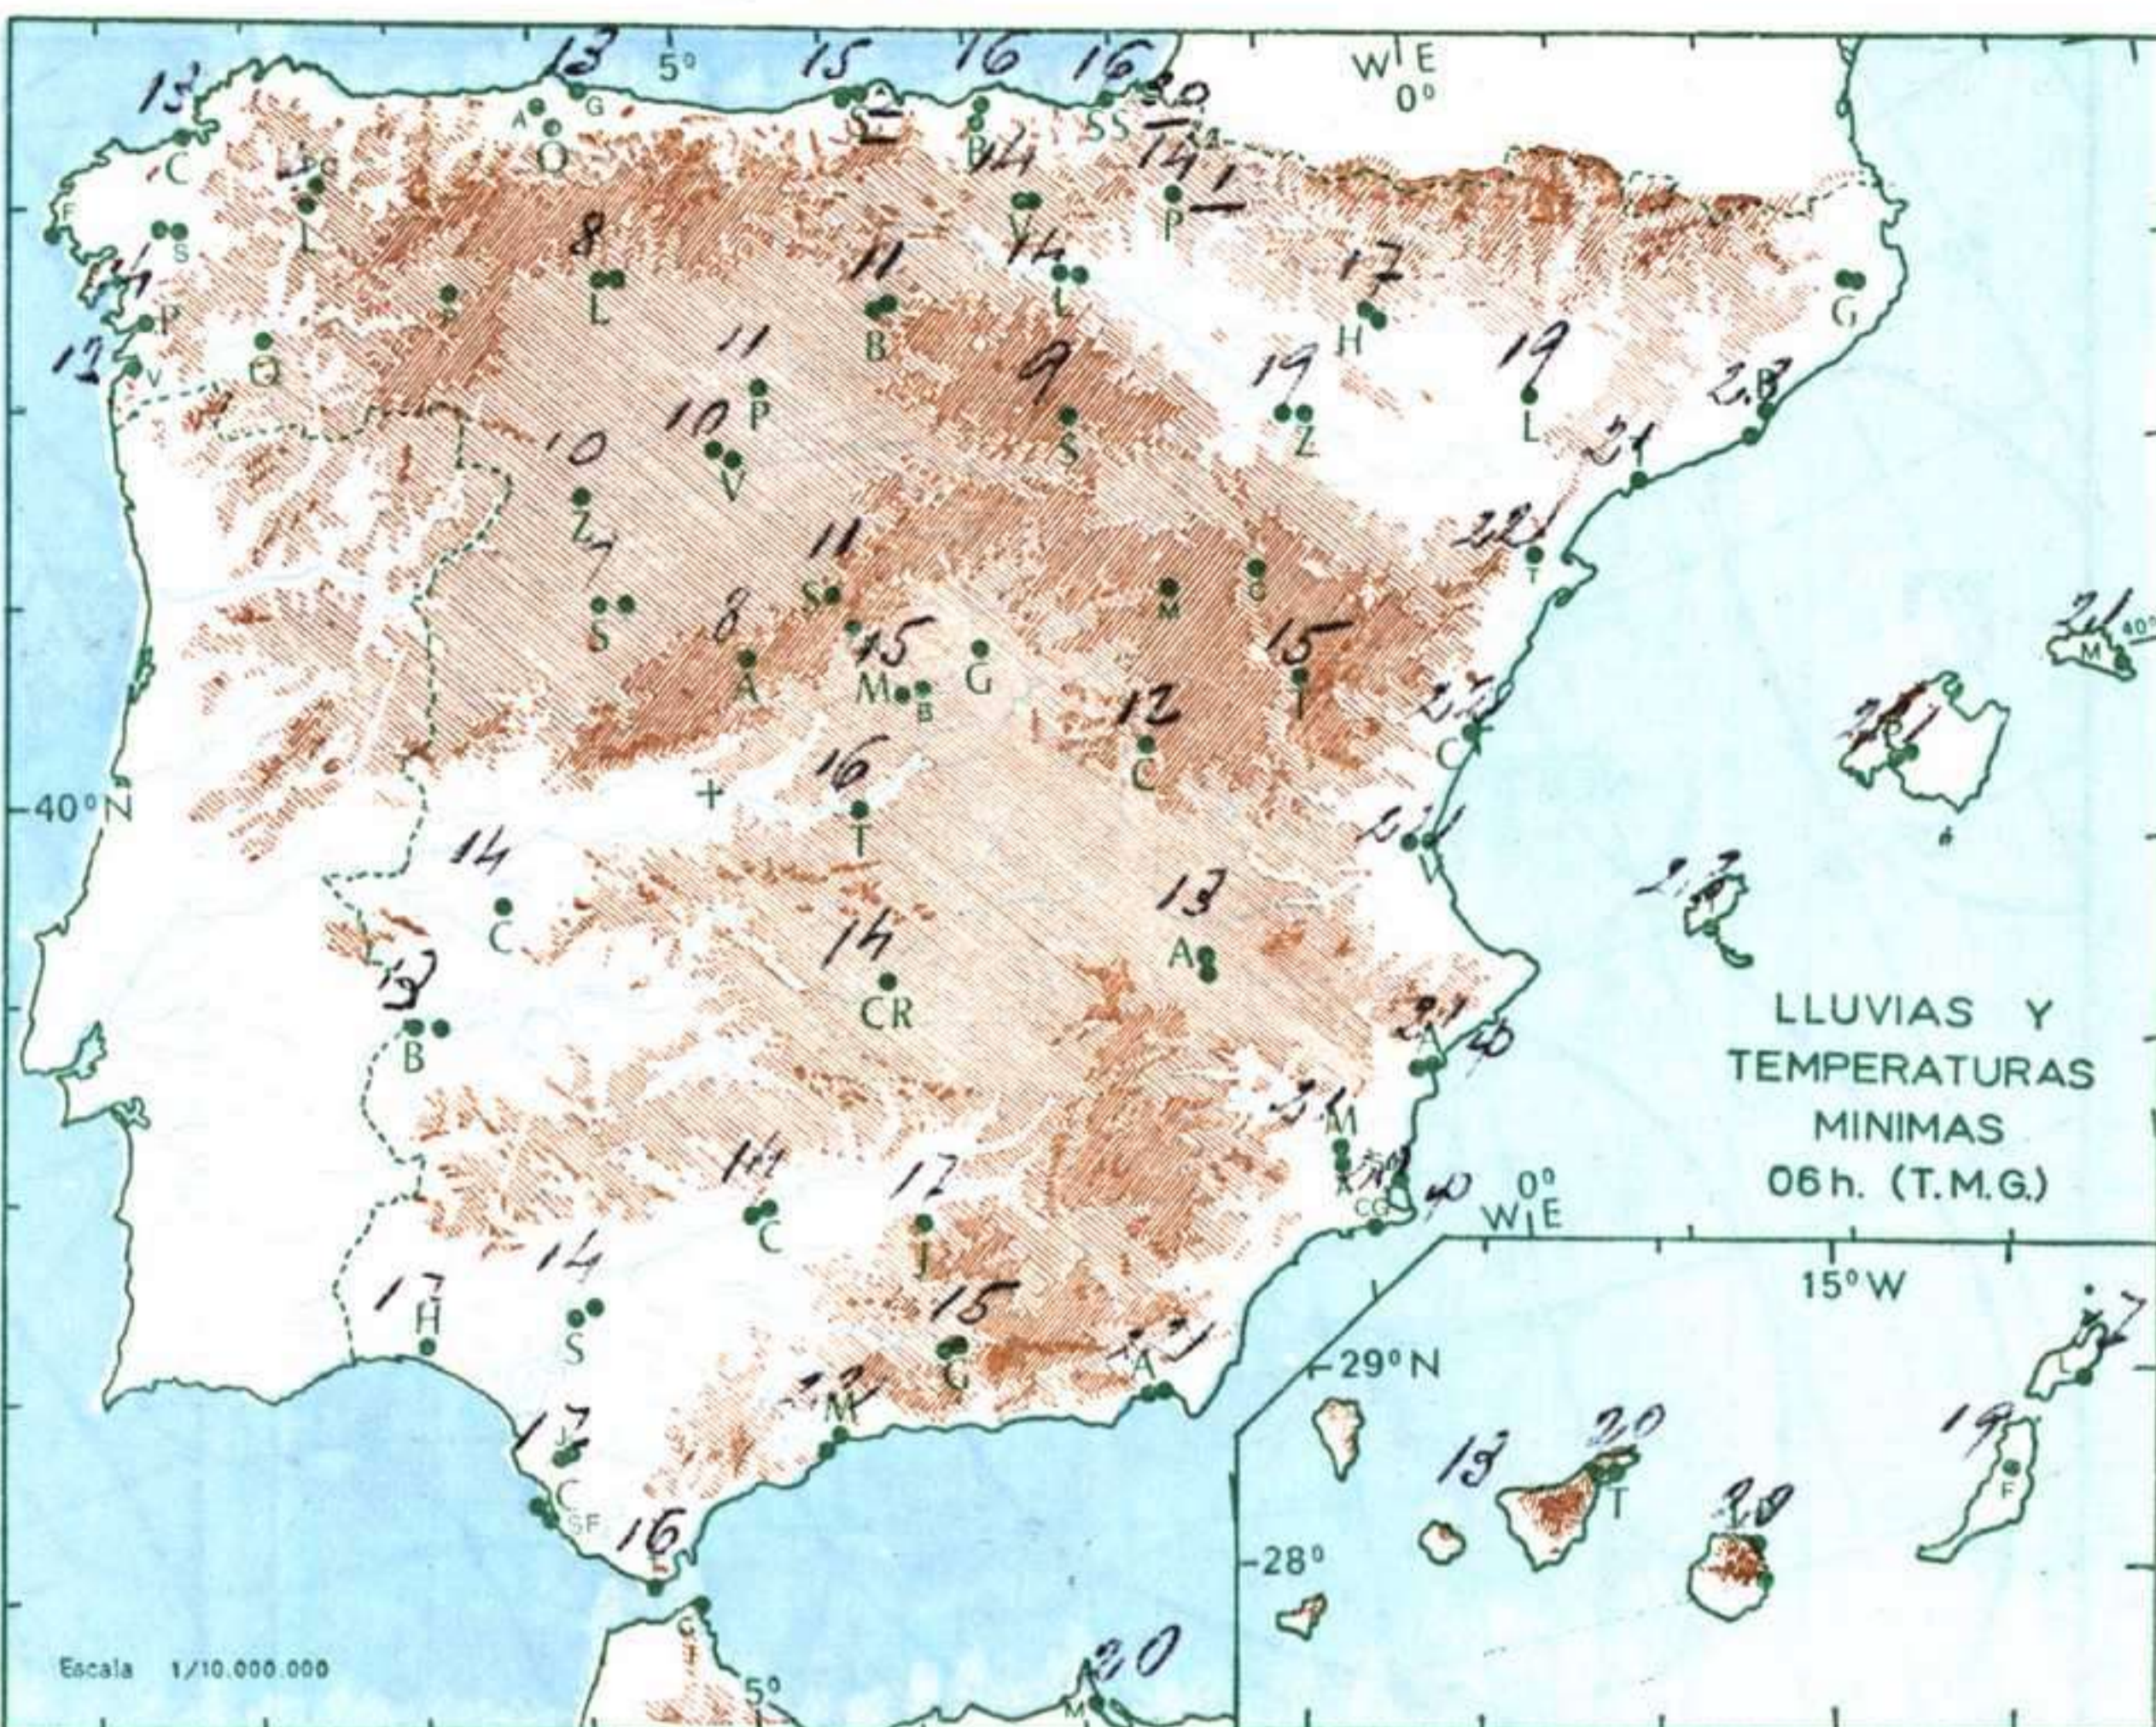

INFORMACION GENERAL DE LAS ULTIMAS 24 HORAS (DE 19 HORAS DE AYER A 19 HORAS DE HOY, HORA OFICIAL).

En la noche pasada estuvo cubierto con lluvias abundantes en Cantábrico oriental, nuboso con alguna precipitación débil en puntos de Levante y Sudeste. Se recogieron 44 litros por metro cuadrado en Fuenterrabia, 30 en San Sebastián y 2 en Santander. Hubo nieblas en puntos de Galicia y alto Ebro y estuvo despejado en el resto. Durante el día de hoy, continuó cubierto en Cantábrico oriental con alguna llovizna débil y casi cubierto en el norte de Galicia. Hubo nubosidad variable en Ebro, Duero y Baleares y despejado en las demás regiones. Se formaron nieblas y neblinas en el Mediterráneo.

ALTITUDES

>2000
2000

2000
1000

1000
500

500
0

Mts.

MADRID, Dia 6 de AGOSTO de 1.970

Núm. 218