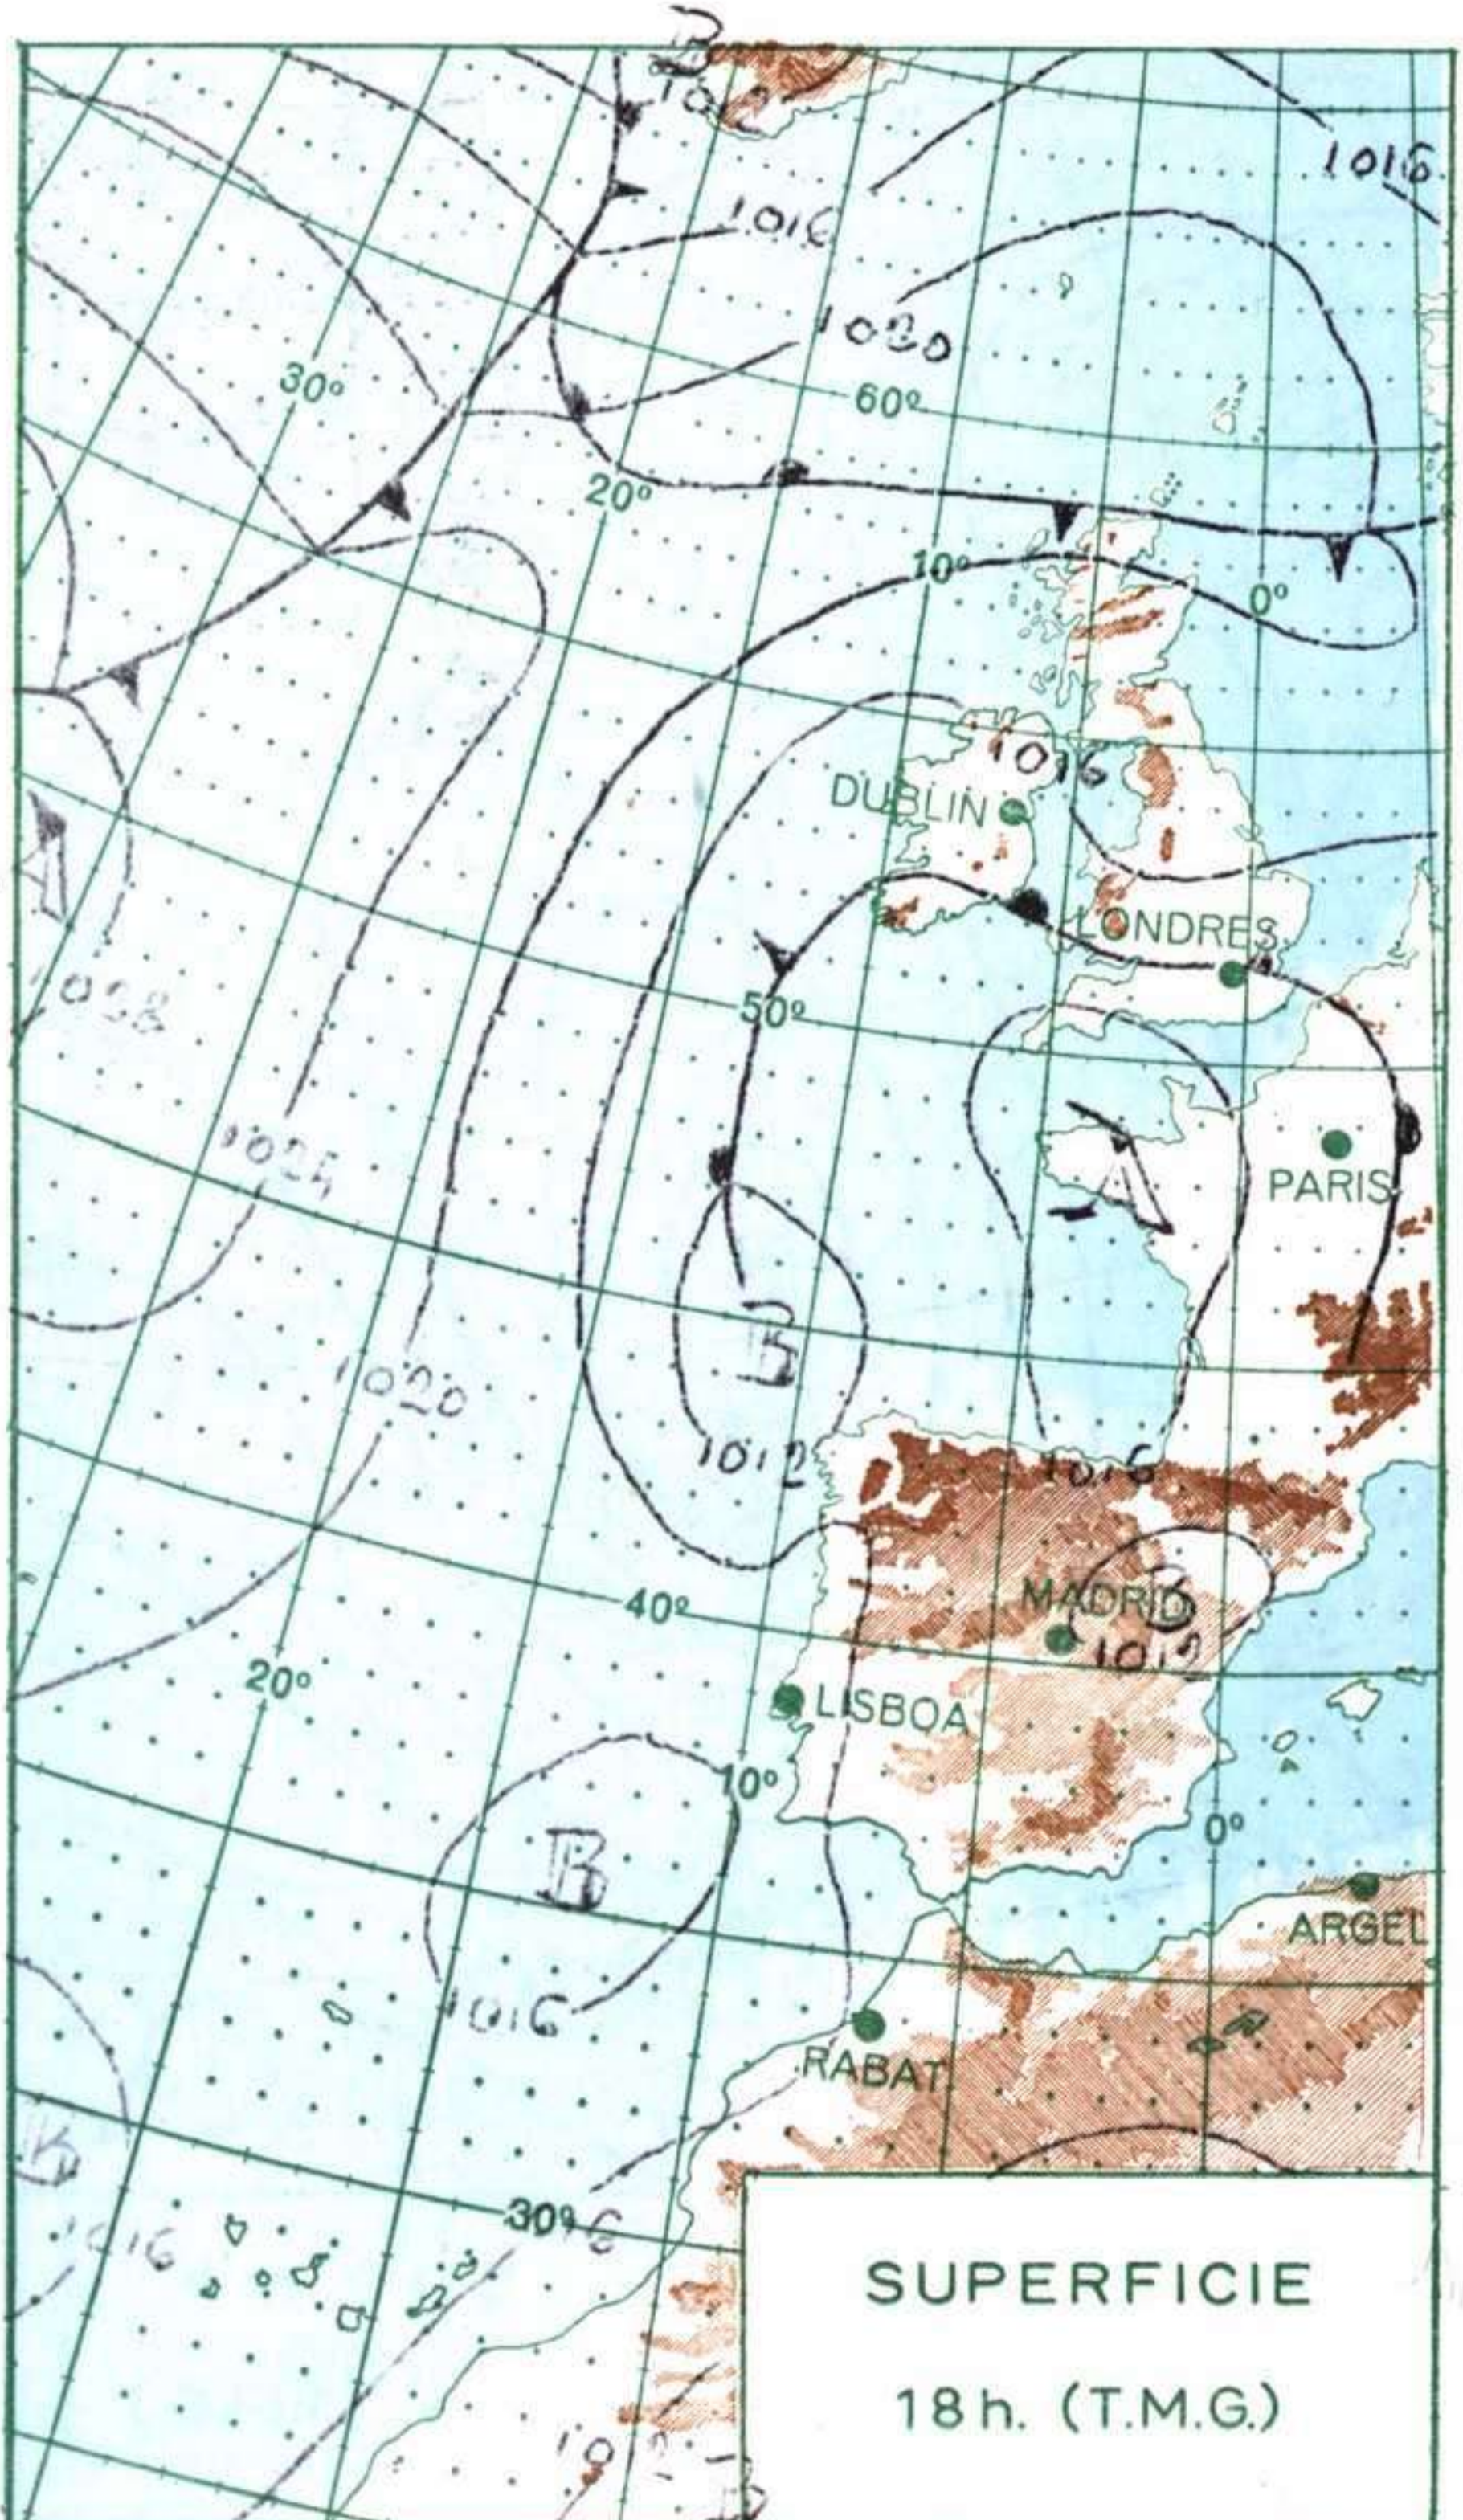

MADRID, Dia 6 de AGOSTO de 1.970

Núm. 218