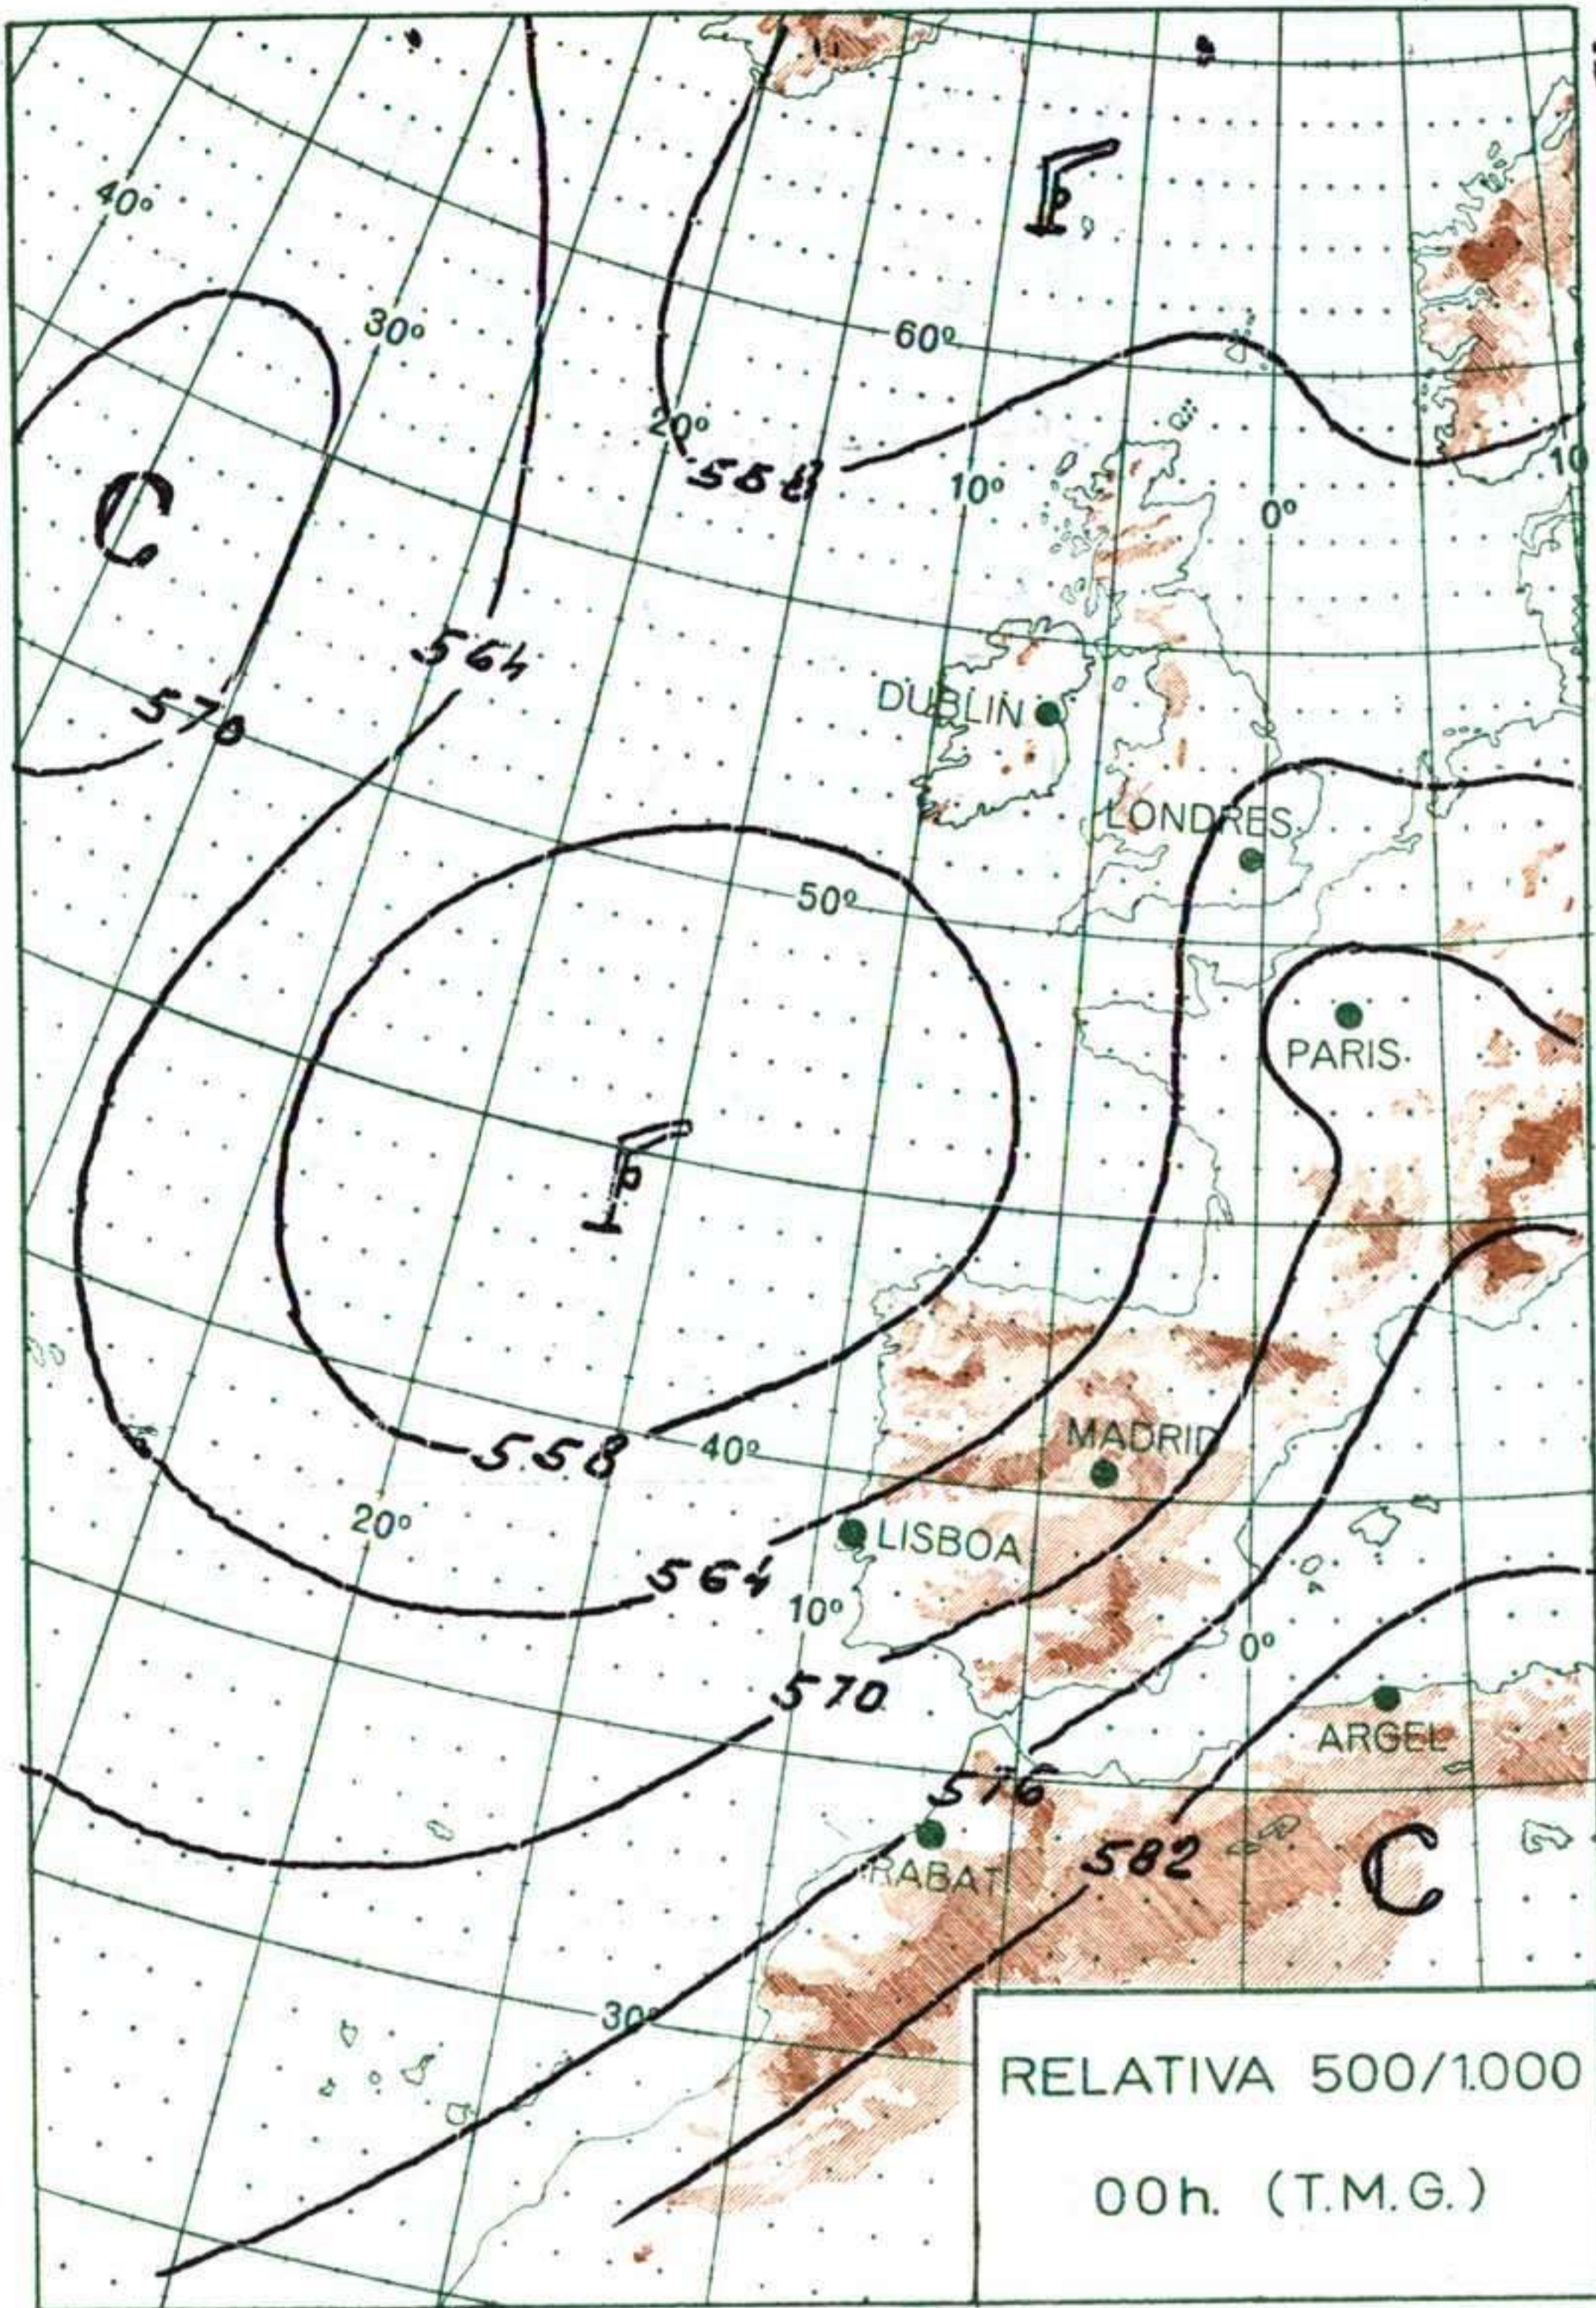

ALTITUDES

>2000
2000

2000
1000

1000
500

500
0

Mts.