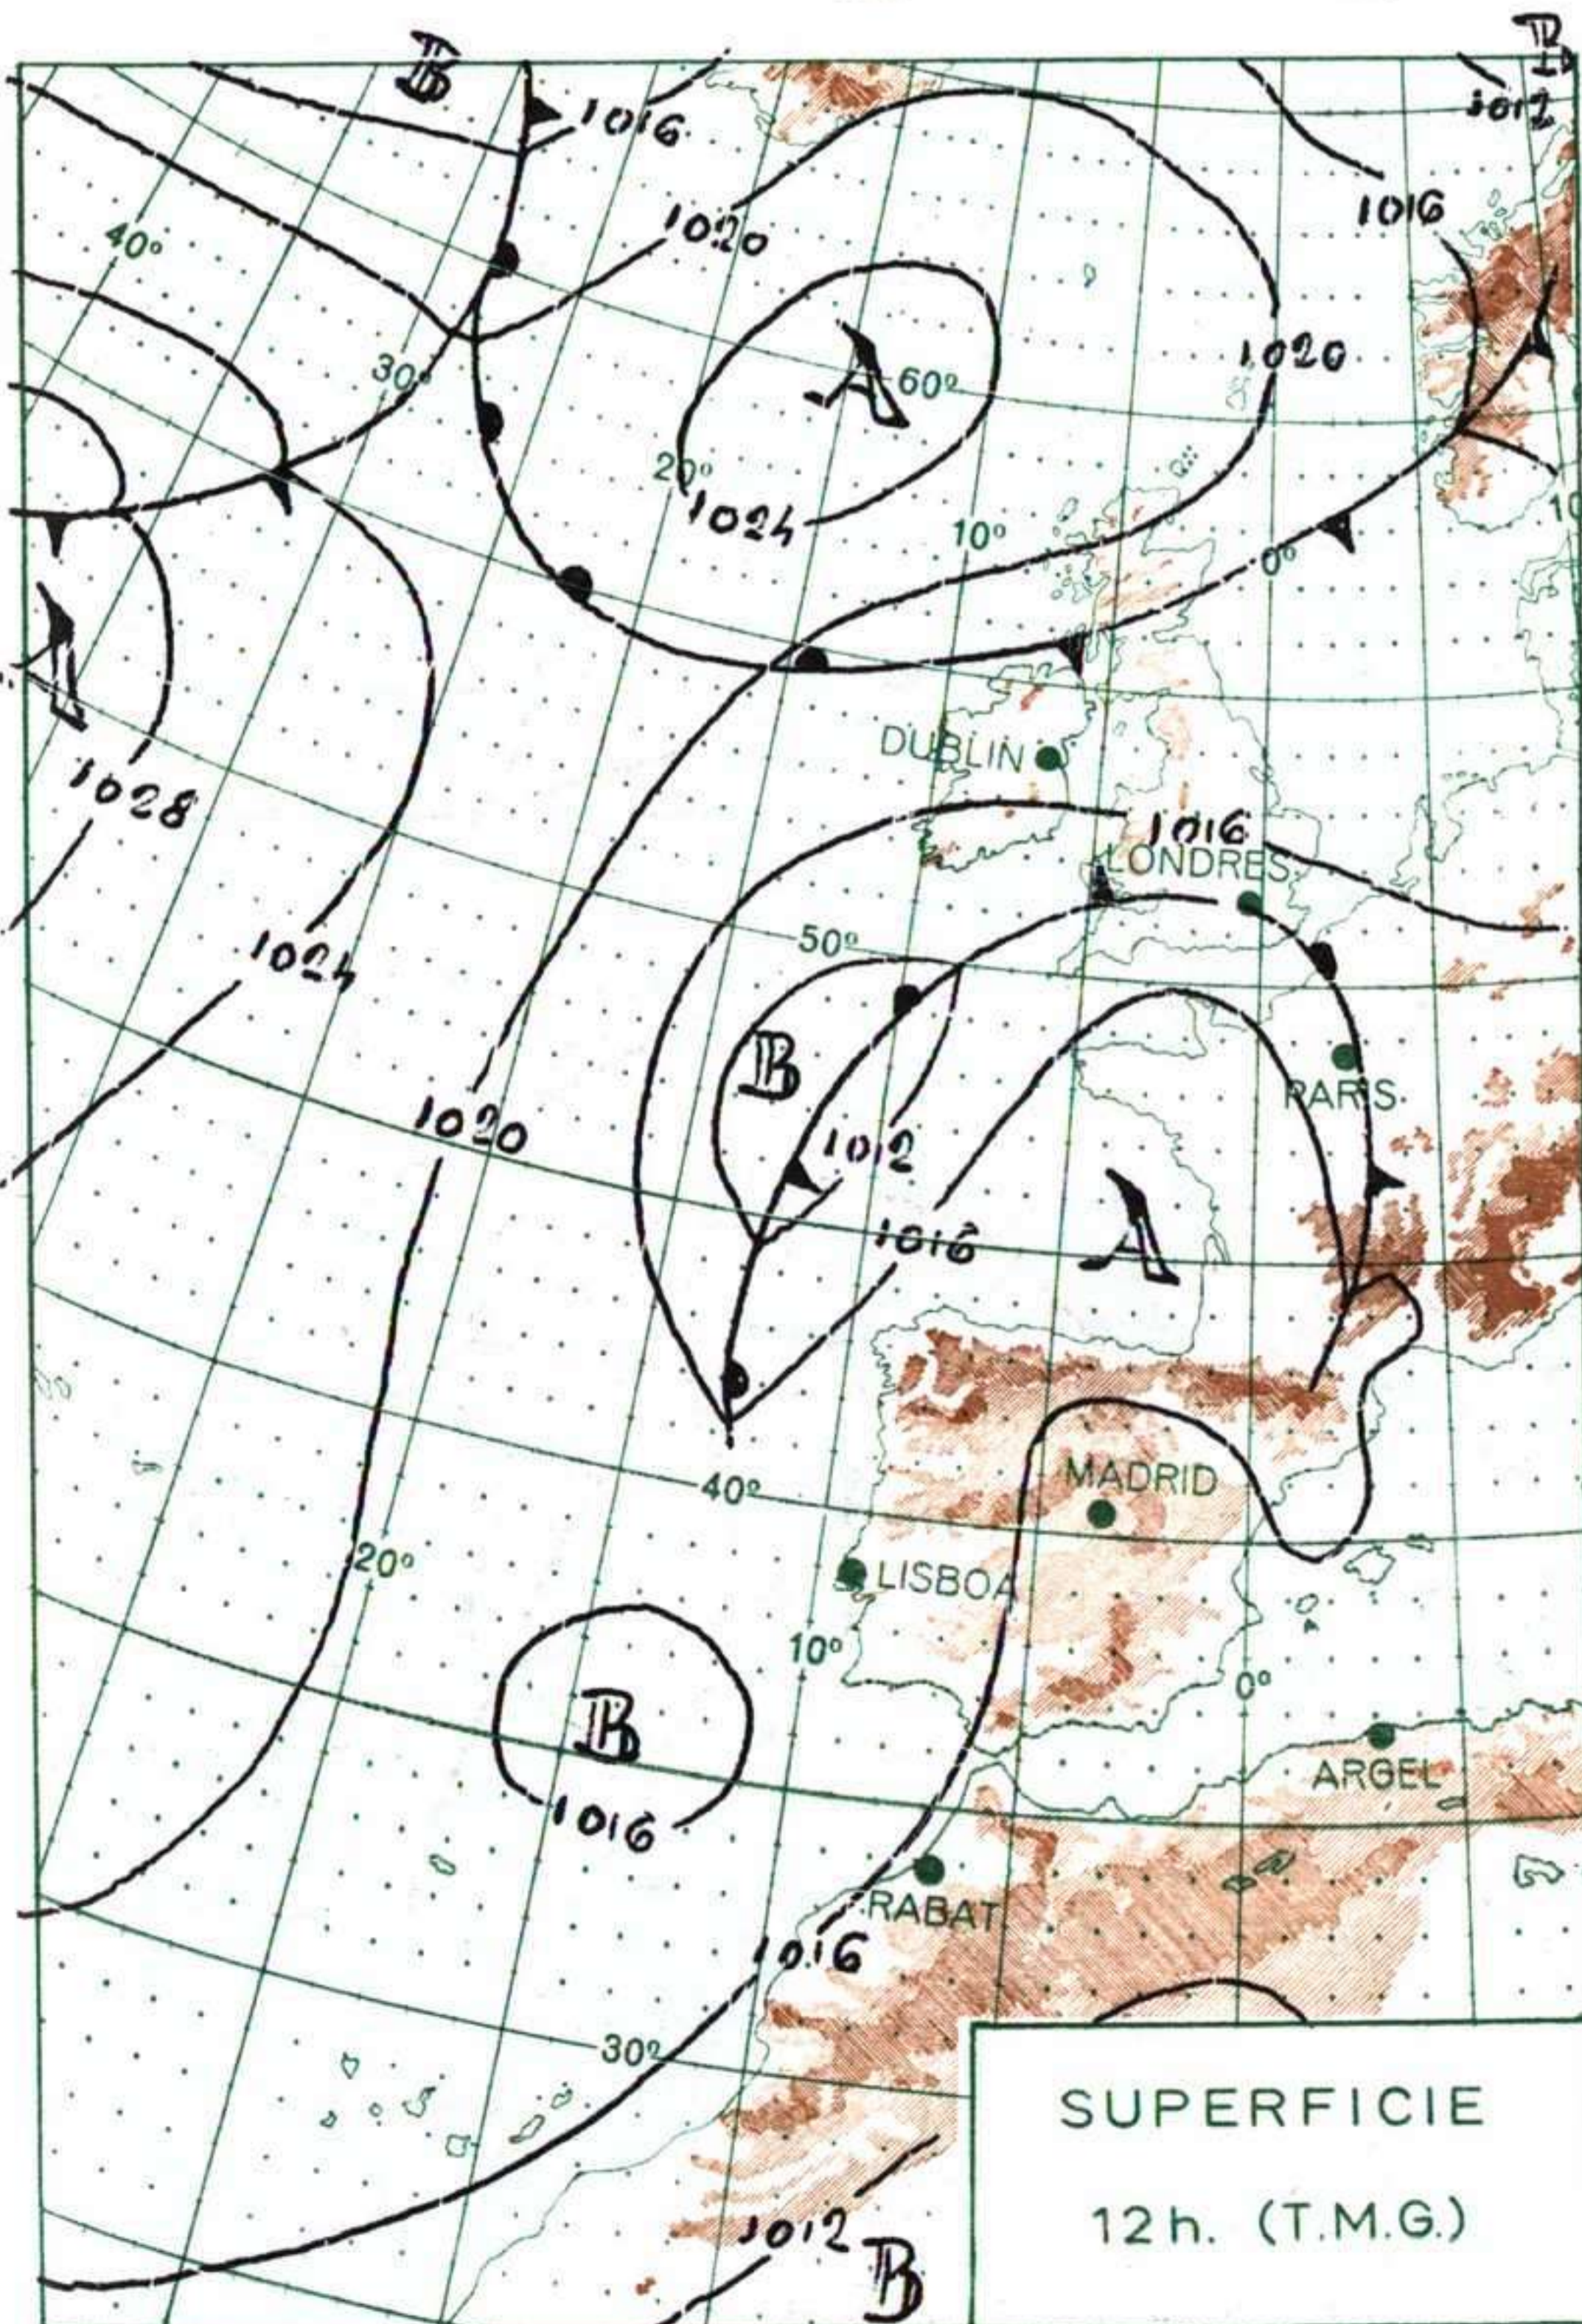

ALTITUDES

>2000
2000

2000
1000

1000
500

500
0

Mts.