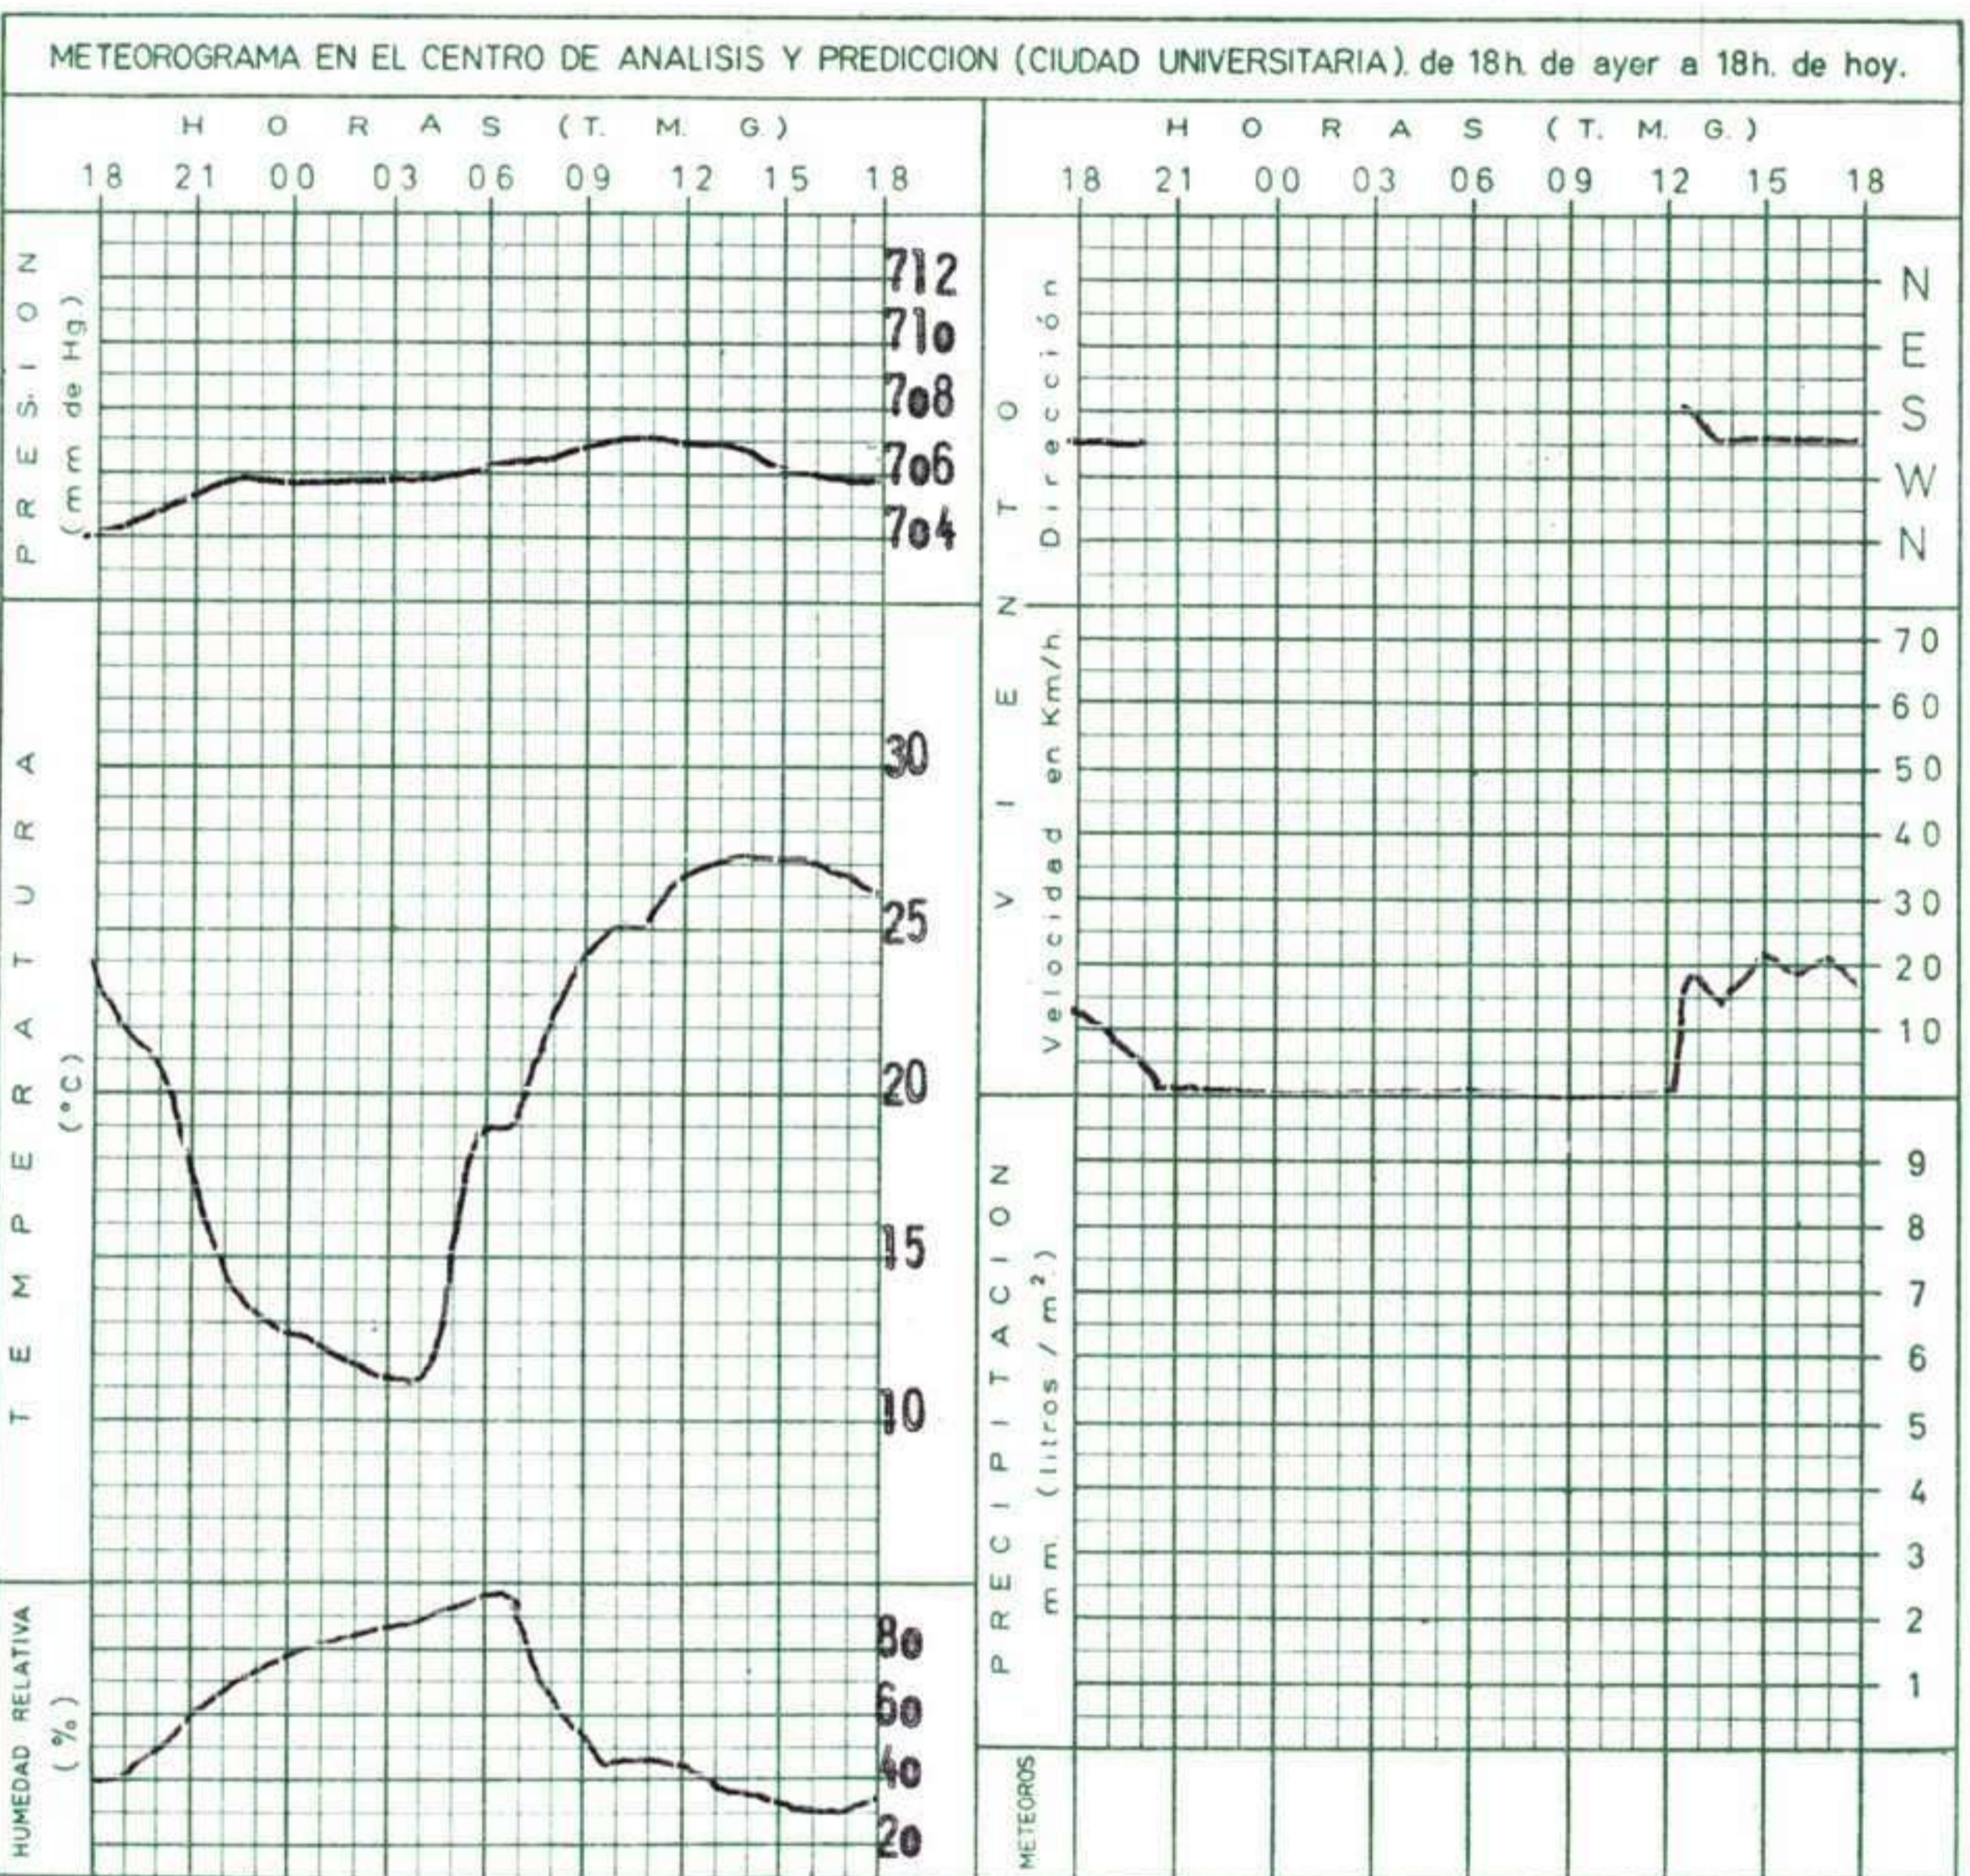

INFORMACION GENERAL DE LAS ULTIMAS 24 HORAS (DE 19 HORAS DE AYER A 19 HORAS DE HOY, HORA OFICIAL).

En la noche pasada estuvo cubierto con lluvias abundantes en Cantábrico oriental, nuboso con alguna precipitación débil en puntos de Levante y Sudeste. Se recogieron 44 litros por metro cuadrado en Fuenterrabia, 30 en San Sebastián y 2 en Santander. Hubo nieblas en puntos de Galicia y alto Ebro y estuvo despejado en el resto. Durante el día de hoy, continuó cubierto en Cantábrico oriental con alguna llovizna débil y casi cubierto en el norte de Galicia. Hubo nubosidad variable en Ebro, Duero y Baleares y despejado en las demás regiones. Se formaron nieblas y neblinas en el Mediterráneo.

ALTITUDES

>2000
2000

2000
1000

1000
500

500
0

Mts.

MADRID, Dia 6 de AGOSTO de 1.970

Núm. 218