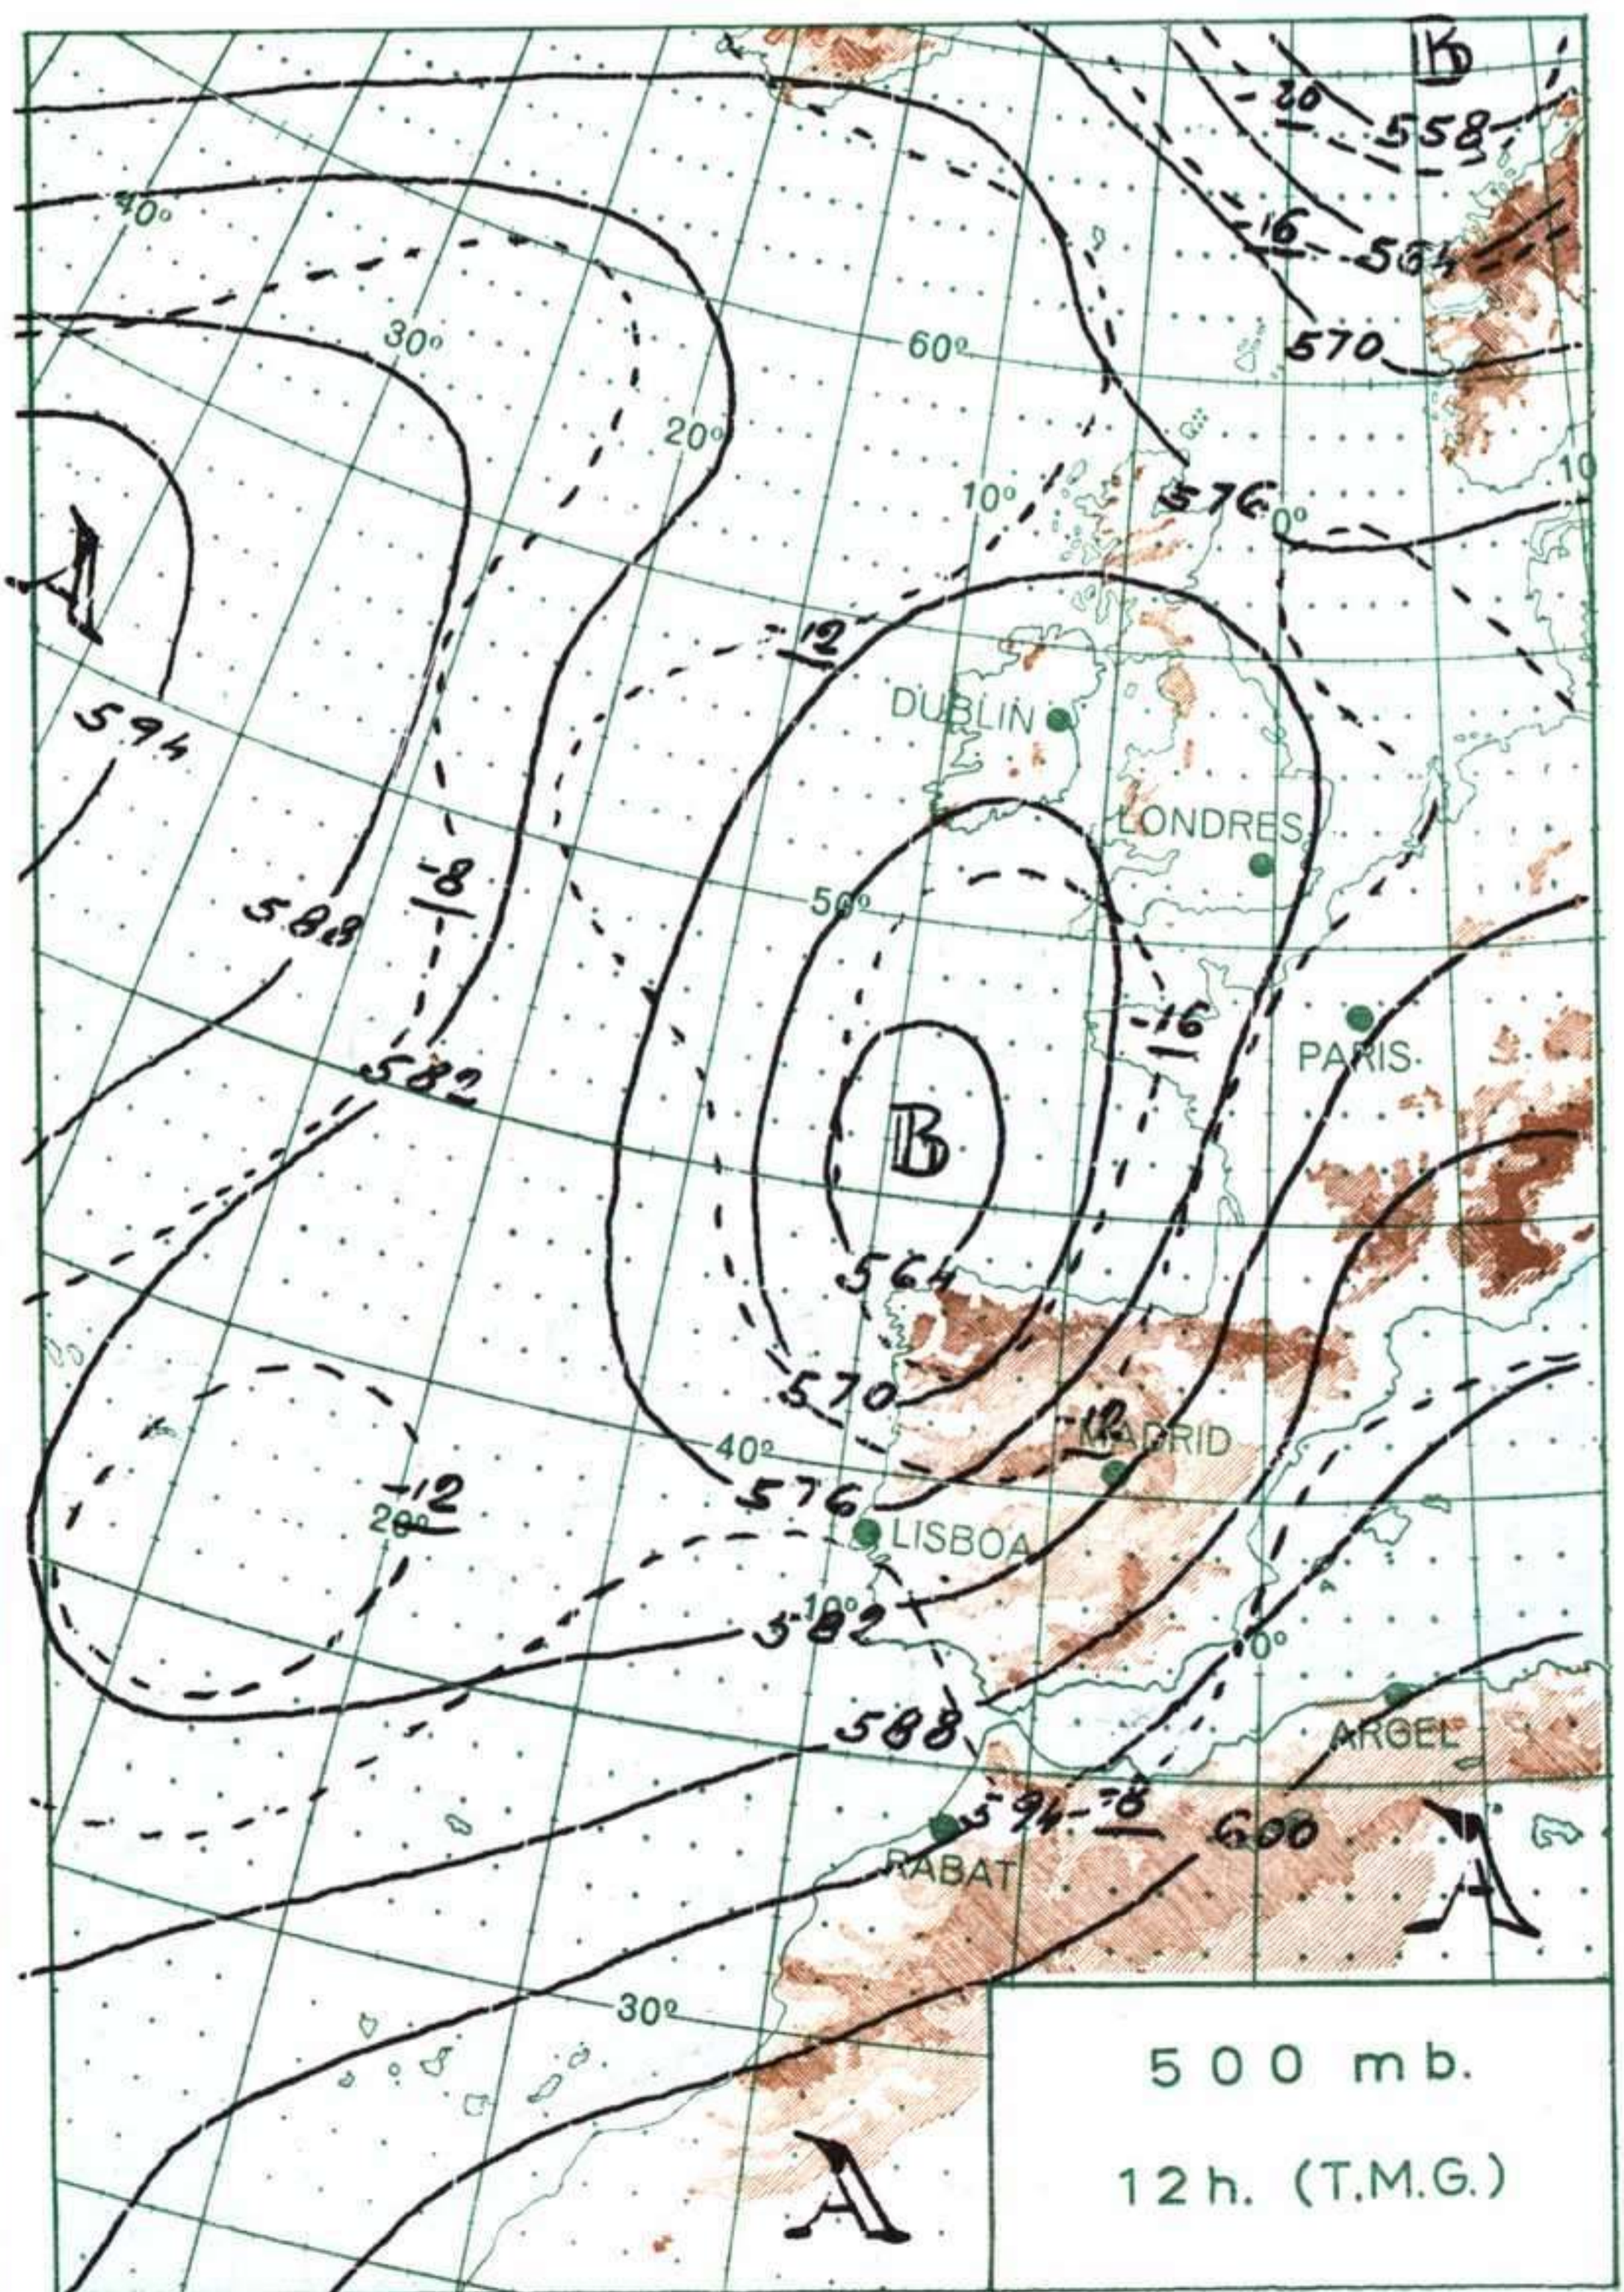

ALTITUDES

>2000
2000

2000
1000

1000
500

500
0

Mts.