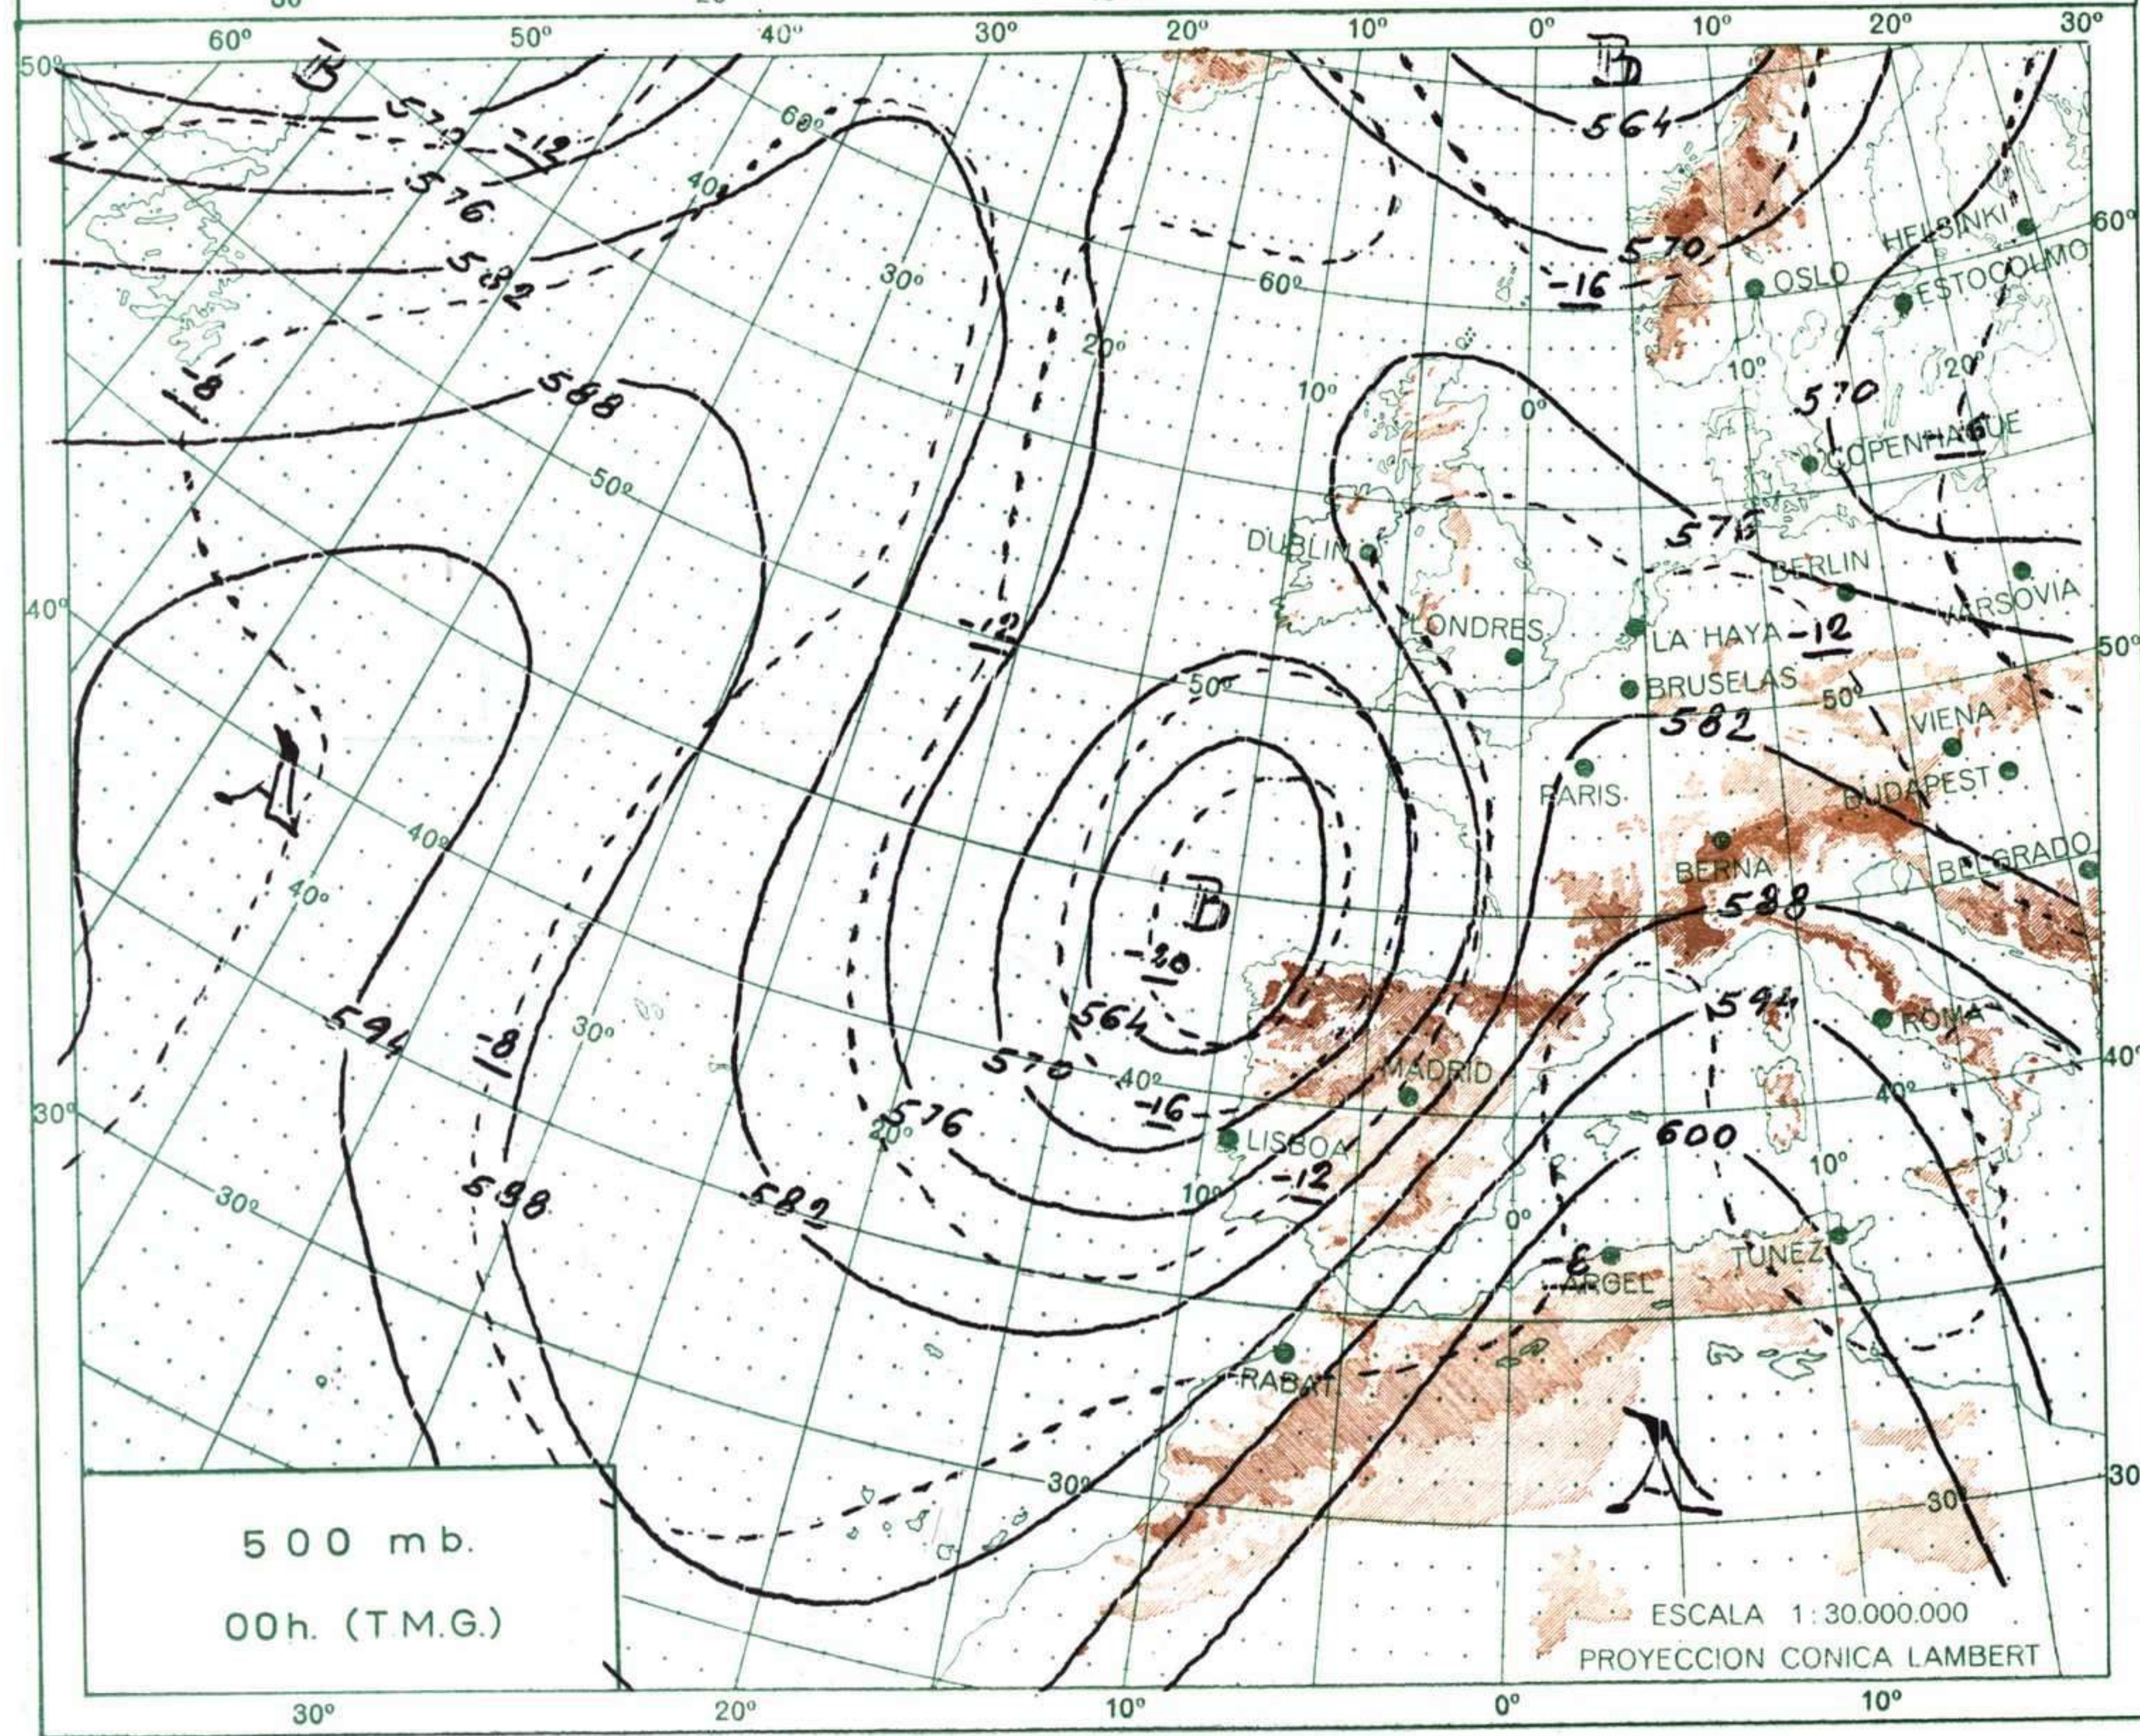

MINISTERIO DEL AIRE

Boletín diario del Servicio Meteorológico Nacional

AÑO XIX
2ª Epoca

MADRID

JUEVES

6

DE

AGOSTO

DE 1970

Núm. 218

CENTRO DE ANALISIS Y PREDICCIÓN (Ciudad Universitaria) - APARTADO 285 - MADRID. - Teléf. 2 44 35 00

ESTACIONES	TEMPERATURA		PRECIPITACION		Horas de sol	ESTACIONES	TEMPERATURA		PRECIPITACION		Horas de sol	ESTACIONES	TEMPERATURA		PRECIPITACION		Horas de sol	TEMPERATURAS EXTREMAS (De las capitales Peninsulares)				
	Máx.	Mín.	Noche	Día			Máx.	Mín.	Noche	Día			Máx.	Mín.	Noche	Día			Máx.	Mín.	Noche	Día
La Coruña	23	13			7.5	Navacerrada (*)	18	9			7.6	Castellón	30	22			7.0	MAXIMA: 35° en Albacete, Córdoba, Granada y Jaén. MINIMA: 4° en Lugo				
Monteventoso	19	11				Madrid/Barajas	29	13			7.0	Valencia (A)	30	20			6.8					
Bares						Madrid	27	15			9.7	Valencia	29	22			7.7					
Lugo (P.Centro)		4			5.5	Madrid/C.Vientos	28	13			9.4	Alicante (A)	31	22	ip	ip	9.9					
Santiago (A)	20	8			9.7	Getafe	29					Alicante	33	21	ip	ip	9.7					
Pontevedra	24	14			12.0	Guadalajara	28					Aitana										
Vigo (A)	22	9				Toledo	30	16			11.0	Murcia/Alcant.	34	23			8.3					
Vigo	24	12			13.3	Cuenca	30	12			10.8	Murcia	28	21			9.7					
Orense						Molina de Arag.	27	10			11.3	Castillo Galeras	26	20	ip							
Ponferrada	24	9				Ciudad Real	35	13			13.2	San Javier	29									
Asturias (A)	20	12	1		2.2	Albacete (A)	30	14			8.7	Sevilla (A)	34	14			12.2	OBSERVACIONES DE MADRID (Parque del Retiro)				
Gijón	24	13			0.3	Cáceres	30	13			11.7	Córdoba (A)	35	14			10.3					
Santander (A)	23	14	1			Badajoz (A)	30	13				Jaén	35	17			10.7					
Santander	22	15	2		0.0	Vitoria (A)	27	14			6.4	Granada (A)	35	15			10.7					
Bilbao (A)	25	16			0.2	Logroño	29	14			5.8	Huelva	29	17			13.3					
S. Sebastián/Ig.	20	16	30	1	0.0	Logroño (A)	29	15				Jerez de la F.ª (A)	33									
S. Sebastián (A)	22	17	44	ip	0.1	Pamplona	30	14	1		4.5	Cádiz	26	17			9.5					
						Huesca/Monfl.	32	17				San Fernando	28	18			10.8					
						Candanchú (*)	20	11				Tarifa	26	16			12.3					
						Veruela	33					Málaga (A)	32	22			12.0					
León (A)	23	8			7.6	Daroca	33	18			10.1	Almería (A)	28	22			12.0	PRESIONES Máx. 706,7 mm. a 12,00 h. Mín. 703,8 mm. a 18,00 h. a 1 h. 705,9 a 13 h. 706,5 a 7 h. 706,3 a 18 h. 705,5				
Zamora	24	10			7.9	Zaragoza (A)	33	19			10.2	Palma de M.ª (A)	31	22			9.5					
Palencia	25	11			7.0	Zaragoza	33	19				Mahón (A)	32	21			10.0					
Burgos (A)	25	8			5.1	Calamocha	32	15				Ibiza (A)	31	23			8.1					
Burgos	X	11			5.3	Teruel	32	15				S.ª C. de la Palma (A)	25	21			5.2					
Valladolid (A)	24	8			6.7	Lérida	34	19			4.4	Izaña (*)	19	9			13.2					
Valladolid	26	10			8.0	Montseny (*)	23					S.ª C. de Tenerife (A)	21	13			9.2					
Soria	27	9			4.3	Gerona (A)	23					S.ª C. de Tenerife	26	20			11.0					
Salamanca (A)	26	9			9.1	La Molina (*)	28	23			8.7	Las Palmas (A)	26	20			12.0					
Avila	25	8			10.2	Barcelona	28	21			7.6	Fuerteventura (A)	26	19			10.5					
Segovia	26	11			8.3	Barcelona (A)	29	21				Lanzarote (A)	25	17			8.6					
						Reus (A)	28	18			7.3	Ceuta	28									
						Tarragona	27	21			3.9	Melilla	27	20			2.0					
						Tortosa	31	22				V. Cisneros (A)	26	18			10.5					

INFORMACION GENERAL DE LAS ULTIMAS 24 HORAS (DE 19 HORAS DE AYER A 19 HORAS DE HOY, HORA OFICIAL).

En la noche pasada estuvo cubierto con lluvias abundantes en Cantábrico oriental, nuboso con alguna precipitación débil en puntos de Levante y Sudeste. Se recogieron 44 litros por metro cuadrado en Fuenterrabia, 30 en San Sebastián y 2 en Santander. Hubo nieblas en puntos de Galicia y alto Ebro y estuvo despejado en el resto. Durante el día de hoy, continuó cubierto en Cantábrico oriental con alguna llovizna débil y casi cubierto en el norte de Galicia. Hubo nubosidad variable en Ebro, Duero y Baleares y despejado en las demás regiones. Se formaron nieblas y neblinas en el Mediterráneo.

PREDICCIÓN PARA EL VIERNES DIA 7.

Nuboso con claros y alguna precipitación en Galicia. Nubosidad variable en Cataluña, Baleares y Canarias. Despejado en el resto. De madrugada habrá nieblas en Galicia y Cantábrico y neblinas en el Mediterráneo. Sin cambios en las temperaturas. Al final del día habrá chubascos en Canarias.