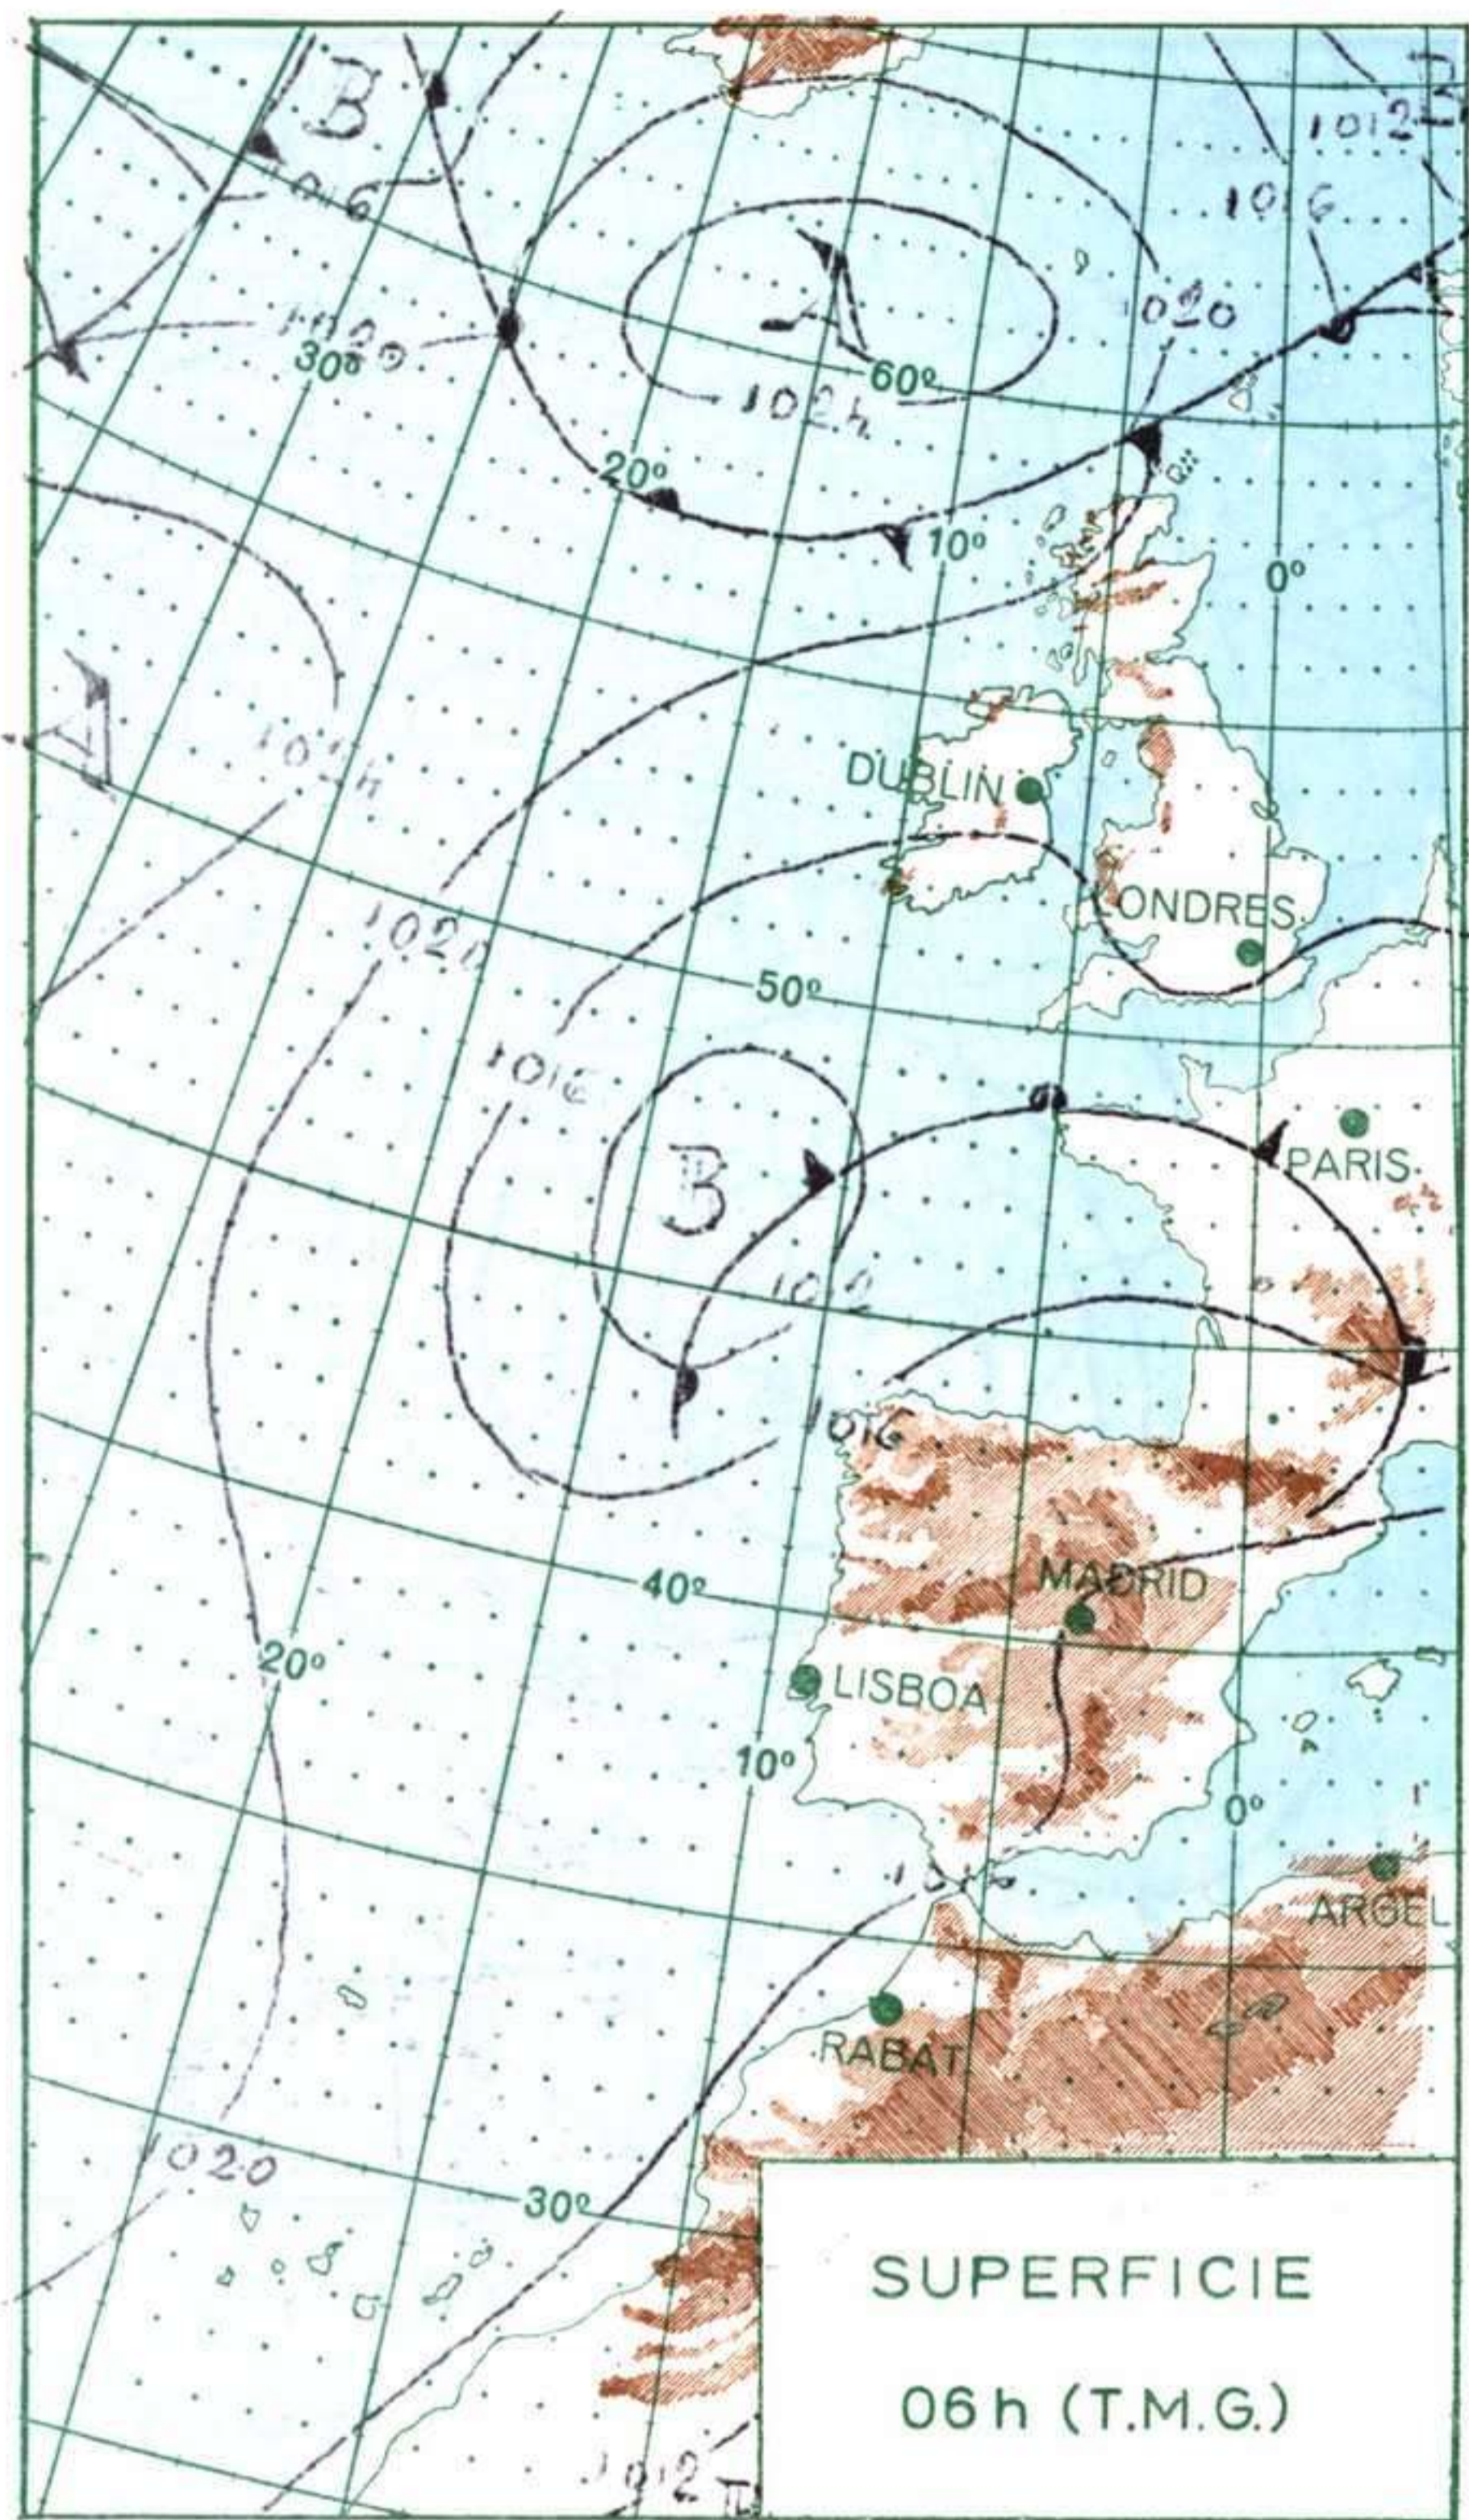

MADRID, Dia 6 de AGOSTO de 1.970

Núm. 218