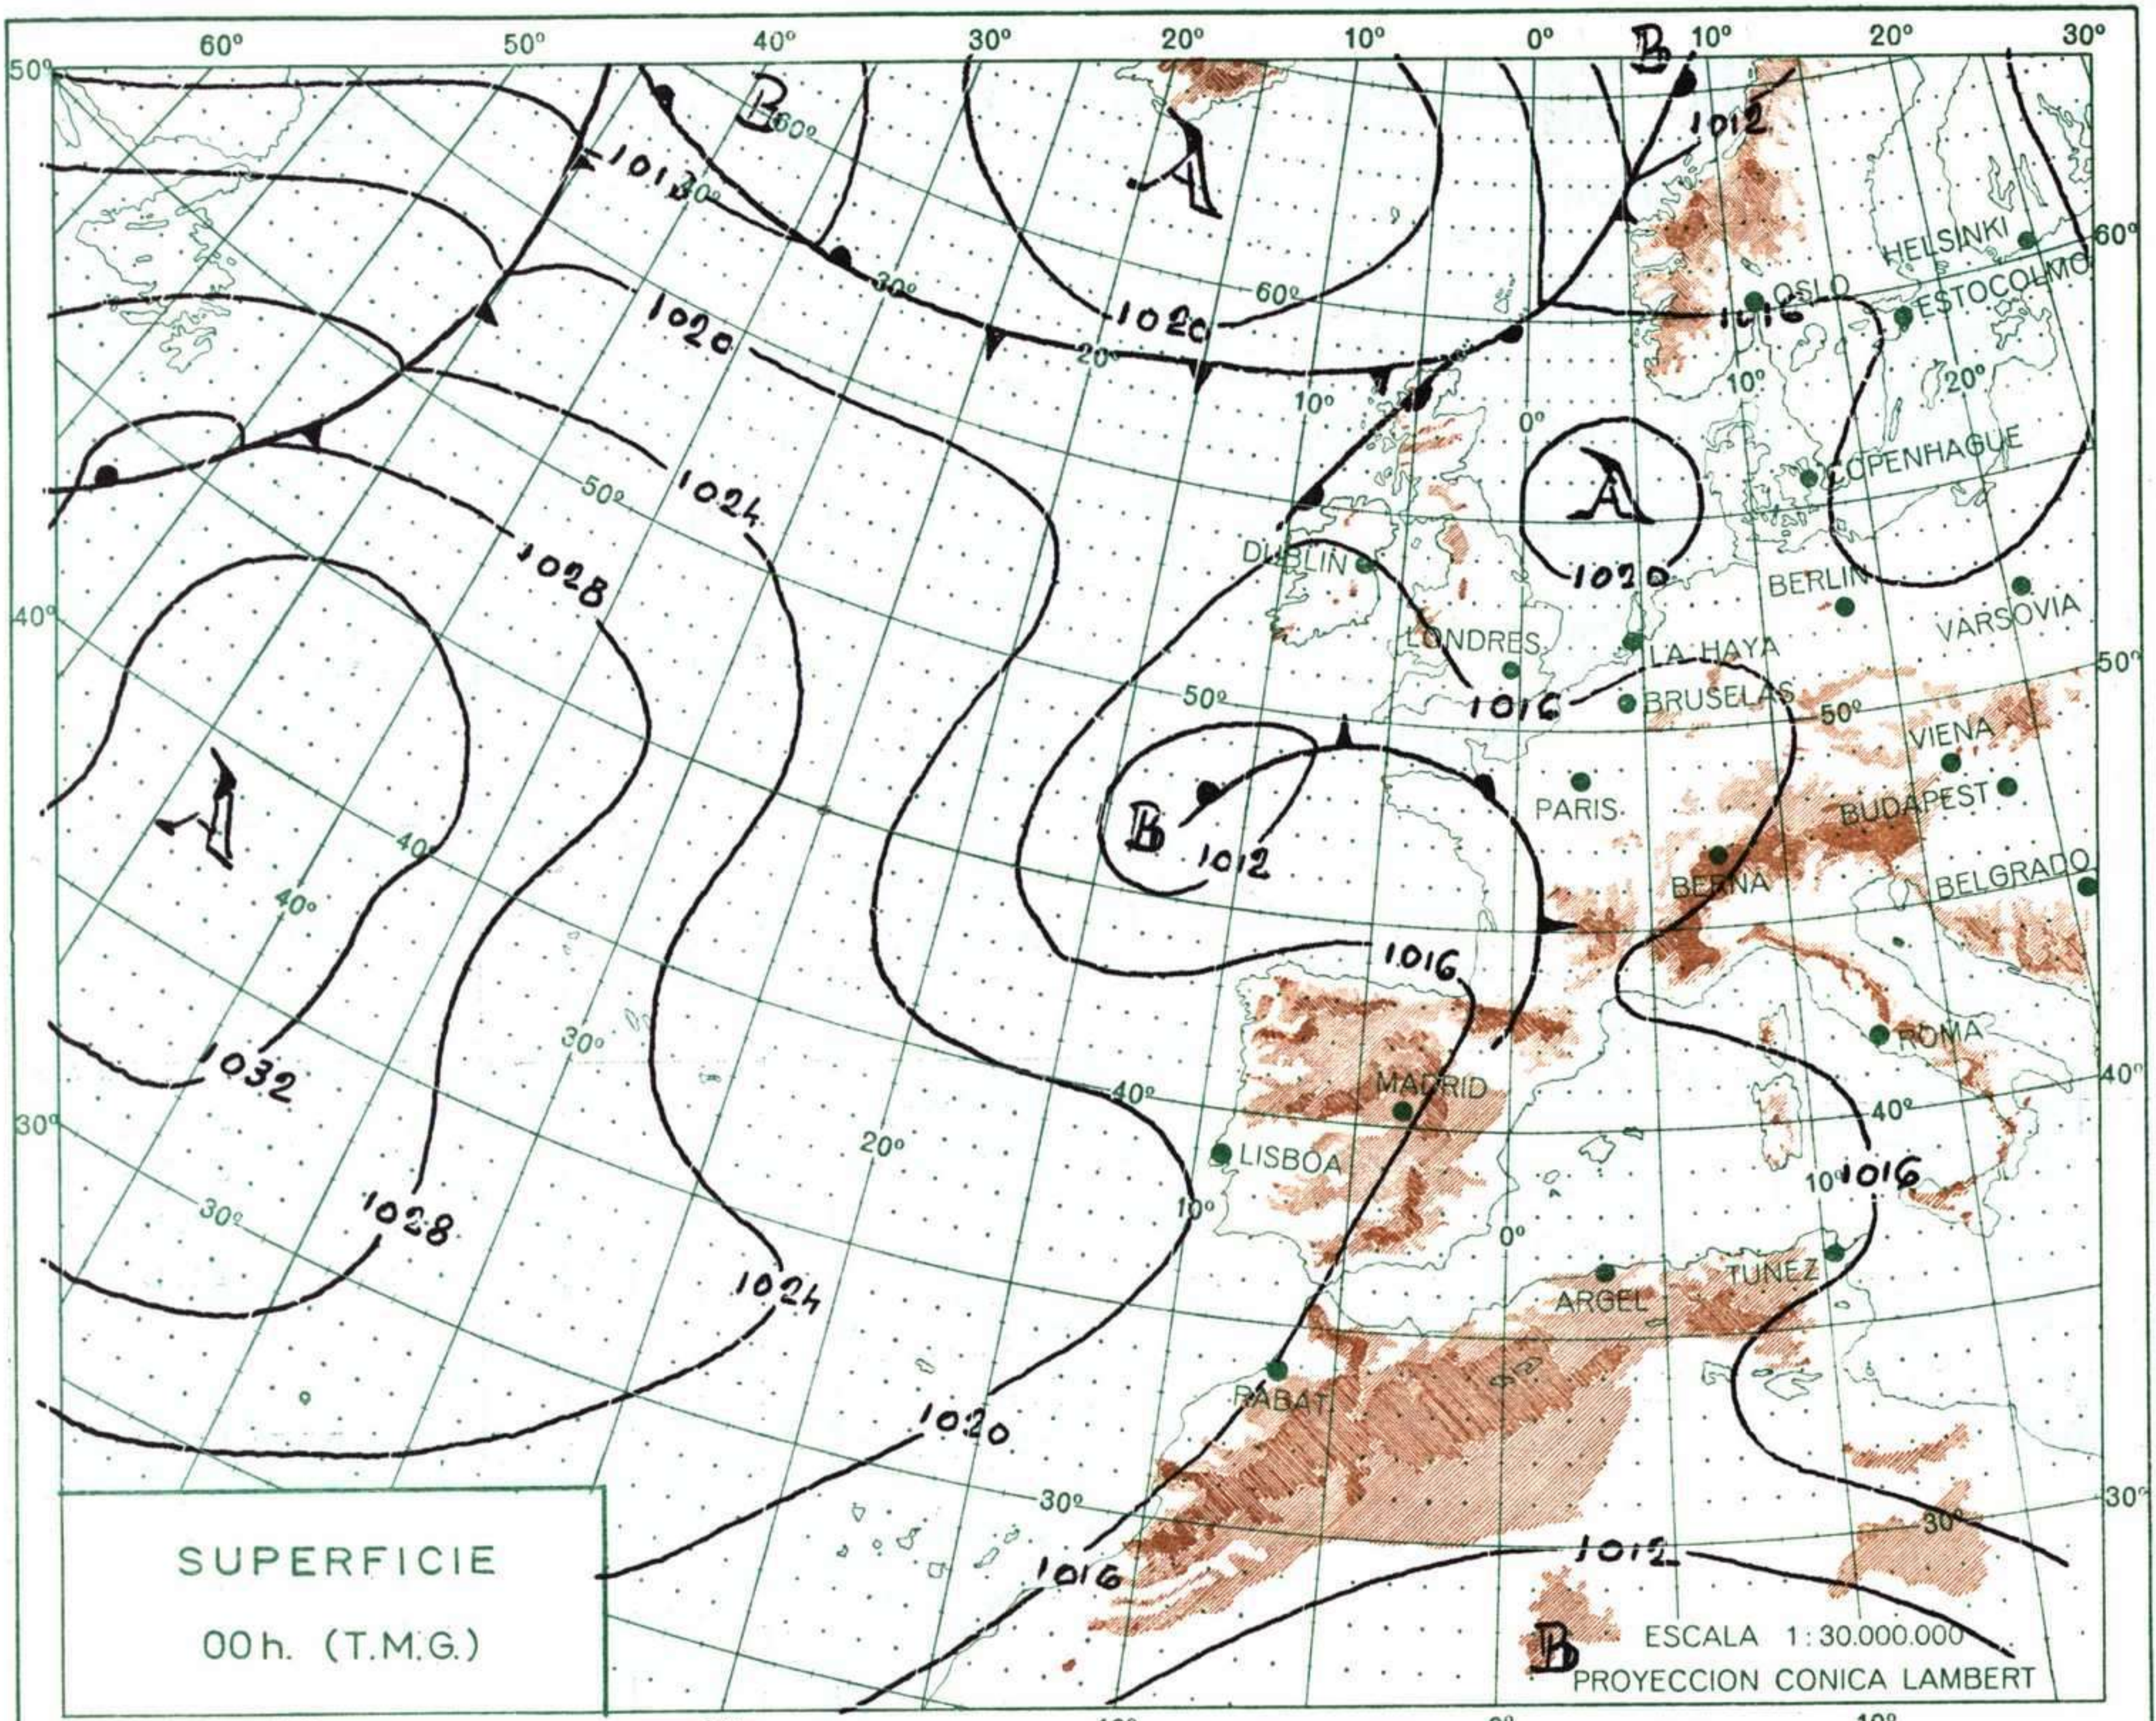

MINISTERIO DEL AIRE

Boletín diario del Servicio Meteorológico Nacional

AÑO XIX
2ª Epoca

MADRID

JUEVES

6

DE

AGOSTO

DE 1970

Núm. 218

CENTRO DE ANALISIS Y PREDICCIÓN (Ciudad Universitaria) - APARTADO 285 - MADRID. - Teléf. 2 44 35 00

ESTACIONES	TEMPERATURA		PRECIPITACION		Horas de sol	ESTACIONES	TEMPERATURA		PRECIPITACION		Horas de sol	ESTACIONES	TEMPERATURA		PRECIPITACION		Horas de sol	TEMPERATURAS EXTREMAS (De las capitales Peninsulares)				
	Máx.	Mín.	Noche	Día			Máx.	Mín.	Noche	Día			Máx.	Mín.	Noche	Día			Máx.	Mín.	Noche	Día
La Coruña	23	13			7.5	Navacerrada (*)	18	9			7.6	Castellón	30	22			7.0	MAXIMA: 35° en Albacete, Córdoba, Granada y Jaén. MINIMA: 4° en Lugo				
Monteventoso	19	11				Madrid/Barajas	29	13			7.0	Valencia (A)	30	20			6.8					
Bares						Madrid	27	15			9.7	Valencia	29	22			7.7					
Lugo (P.Centro)		4			5.5	Madrid/C.Vientos	28	13			9.4	Alicante (A)	31	22	ip	ip	9.9					
Santiago (A)	20	8			9.7	Getafe	29					Alicante	33	21	ip	ip	9.7					
Pontevedra	24	14			12.0	Guadalajara	28					Aitana										
Vigo (A)	22	9				Toledo	30	16			11.0	Murcia/Alcant.	34	23			8.3					
Vigo	24	12			13.3	Cuenca	30	12			10.8	Murcia	28	21			9.7					
Orense						Molina de Arag.	27	10			11.3	Castillo Galeras	26	20	ip							
Ponferrada	24	9				Ciudad Real	35	13			13.2	San Javier	29									
Asturias (A)	20	12	1		2.2	Albacete (A)	30	14			8.7	Sevilla (A)	34	14			12.2	OBSERVACIONES DE MADRID (Parque del Retiro)				
Gijón	24	13			0.3	Cáceres	30	13			11.7	Córdoba (A)	35	14			10.3					
Santander (A)	23	14	1			Badajoz (A)	30	13				Jaén	35	17			10.7					
Santander	22	15	2		0.0	Vitoria (A)	27	14			6.4	Granada (A)	35	15			10.7					
Bilbao (A)	25	16			0.2	Logroño	29	14			5.8	Huelva	29	17			13.3					
S. Sebastián/Ig.	20	16	30	1	0.0	Logroño (A)	29	15				Jerez de la F.ª (A)	33									
S. Sebastián (A)	22	17	44	ip	0.1	Pamplona	30	14	1		4.5	Cádiz	26	17			9.5					
						Huesca/Monfl.	32	17				San Fernando	28	18			10.8					
						Candanchú (*)	20	11				Tarifa	26	16			12.3					
						Veruela	33					Málaga (A)	32	22			12.0					
León (A)	23	8			7.6	Daroca	33	18			10.1	Almería (A)	28	22			12.0	PRESIONES Máx. 706,7 mm. a 12,00 h. Mín. 703,8 mm. a 18,00 h. a 1 h. 705,9 a 13 h. 706,5 a 7 h. 706,3 a 18 h. 705,5				
Zamora	24	10			7.9	Zaragoza (A)	33	19			10.2	Palma de M.ª (A)	31	22			9.5					
Palencia	25	11			7.0	Zaragoza	33	19				Mahón (A)	32	21			10.0					
Burgos (A)	25	8			5.1	Calamocha	32	15				Ibiza (A)	31	23			8.1					
Burgos	X	11			5.3	Teruel	32	15				S.ª C. de la Palma (A)	25	21			5.2					
Valladolid (A)	24	8			6.7	Lérida	34	19			4.4	Izaña (*)	19	9			13.2					
Valladolid	26	10			8.0	Montseny (*)	23					S.ª C. de Tenerife (A)	21	13			9.2					
Soria	27	9			4.3	Gerona (A)	23					S.ª C. de Tenerife	26	20			11.0					
Salamanca (A)	26	9			9.1	La Molina (*)	28	23			8.7	Las Palmas (A)	26	20			12.0					
Avila	25	8			10.2	Barcelona	28	21			7.6	Fuerteventura (A)	26	19			10.5					
Segovia	26	11			8.3	Barcelona (A)	29	21				Lanzarote (A)	25	17			8.6					
						Reus (A)	28	18			7.3	Ceuta	28									
						Tarragona	27	21			3.9	Melilla	27	20			2.0					
						Tortosa	31	22				V. Cisneros (A)	26	18			10.5					

INFORMACION GENERAL DE LAS ULTIMAS 24 HORAS (DE 19 HORAS DE AYER A 19 HORAS DE HOY, HORA OFICIAL).

En la noche pasada estuvo cubierto con lluvias abundantes en Cantábrico oriental, nuboso con alguna precipitación débil en puntos de Levante y Sudeste. Se recogieron 44 litros por metro cuadrado en Fuenterrabia, 30 en San Sebastián y 2 en Santander. Hubo nieblas en puntos de Galicia y alto Ebro y estuvo despejado en el resto. Durante el día de hoy, continuó cubierto en Cantábrico oriental con alguna llovizna débil y casi cubierto en el norte de Galicia. Hubo nubosidad variable en Ebro, Duero y Baleares y despejado en las demás regiones. Se formaron nieblas y neblinas en el Mediterráneo.

PREDICCIÓN PARA EL VIERNES DIA 7.

Nuboso con claros y alguna precipitación en Galicia. Nubosidad variable en Cataluña, Baleares y Canarias. Despejado en el resto. De madrugada habrá nieblas en Galicia y Cantábrico y neblinas en el Mediterráneo. Sin cambios en las temperaturas. Al final del día habrá chubascos en Canarias.