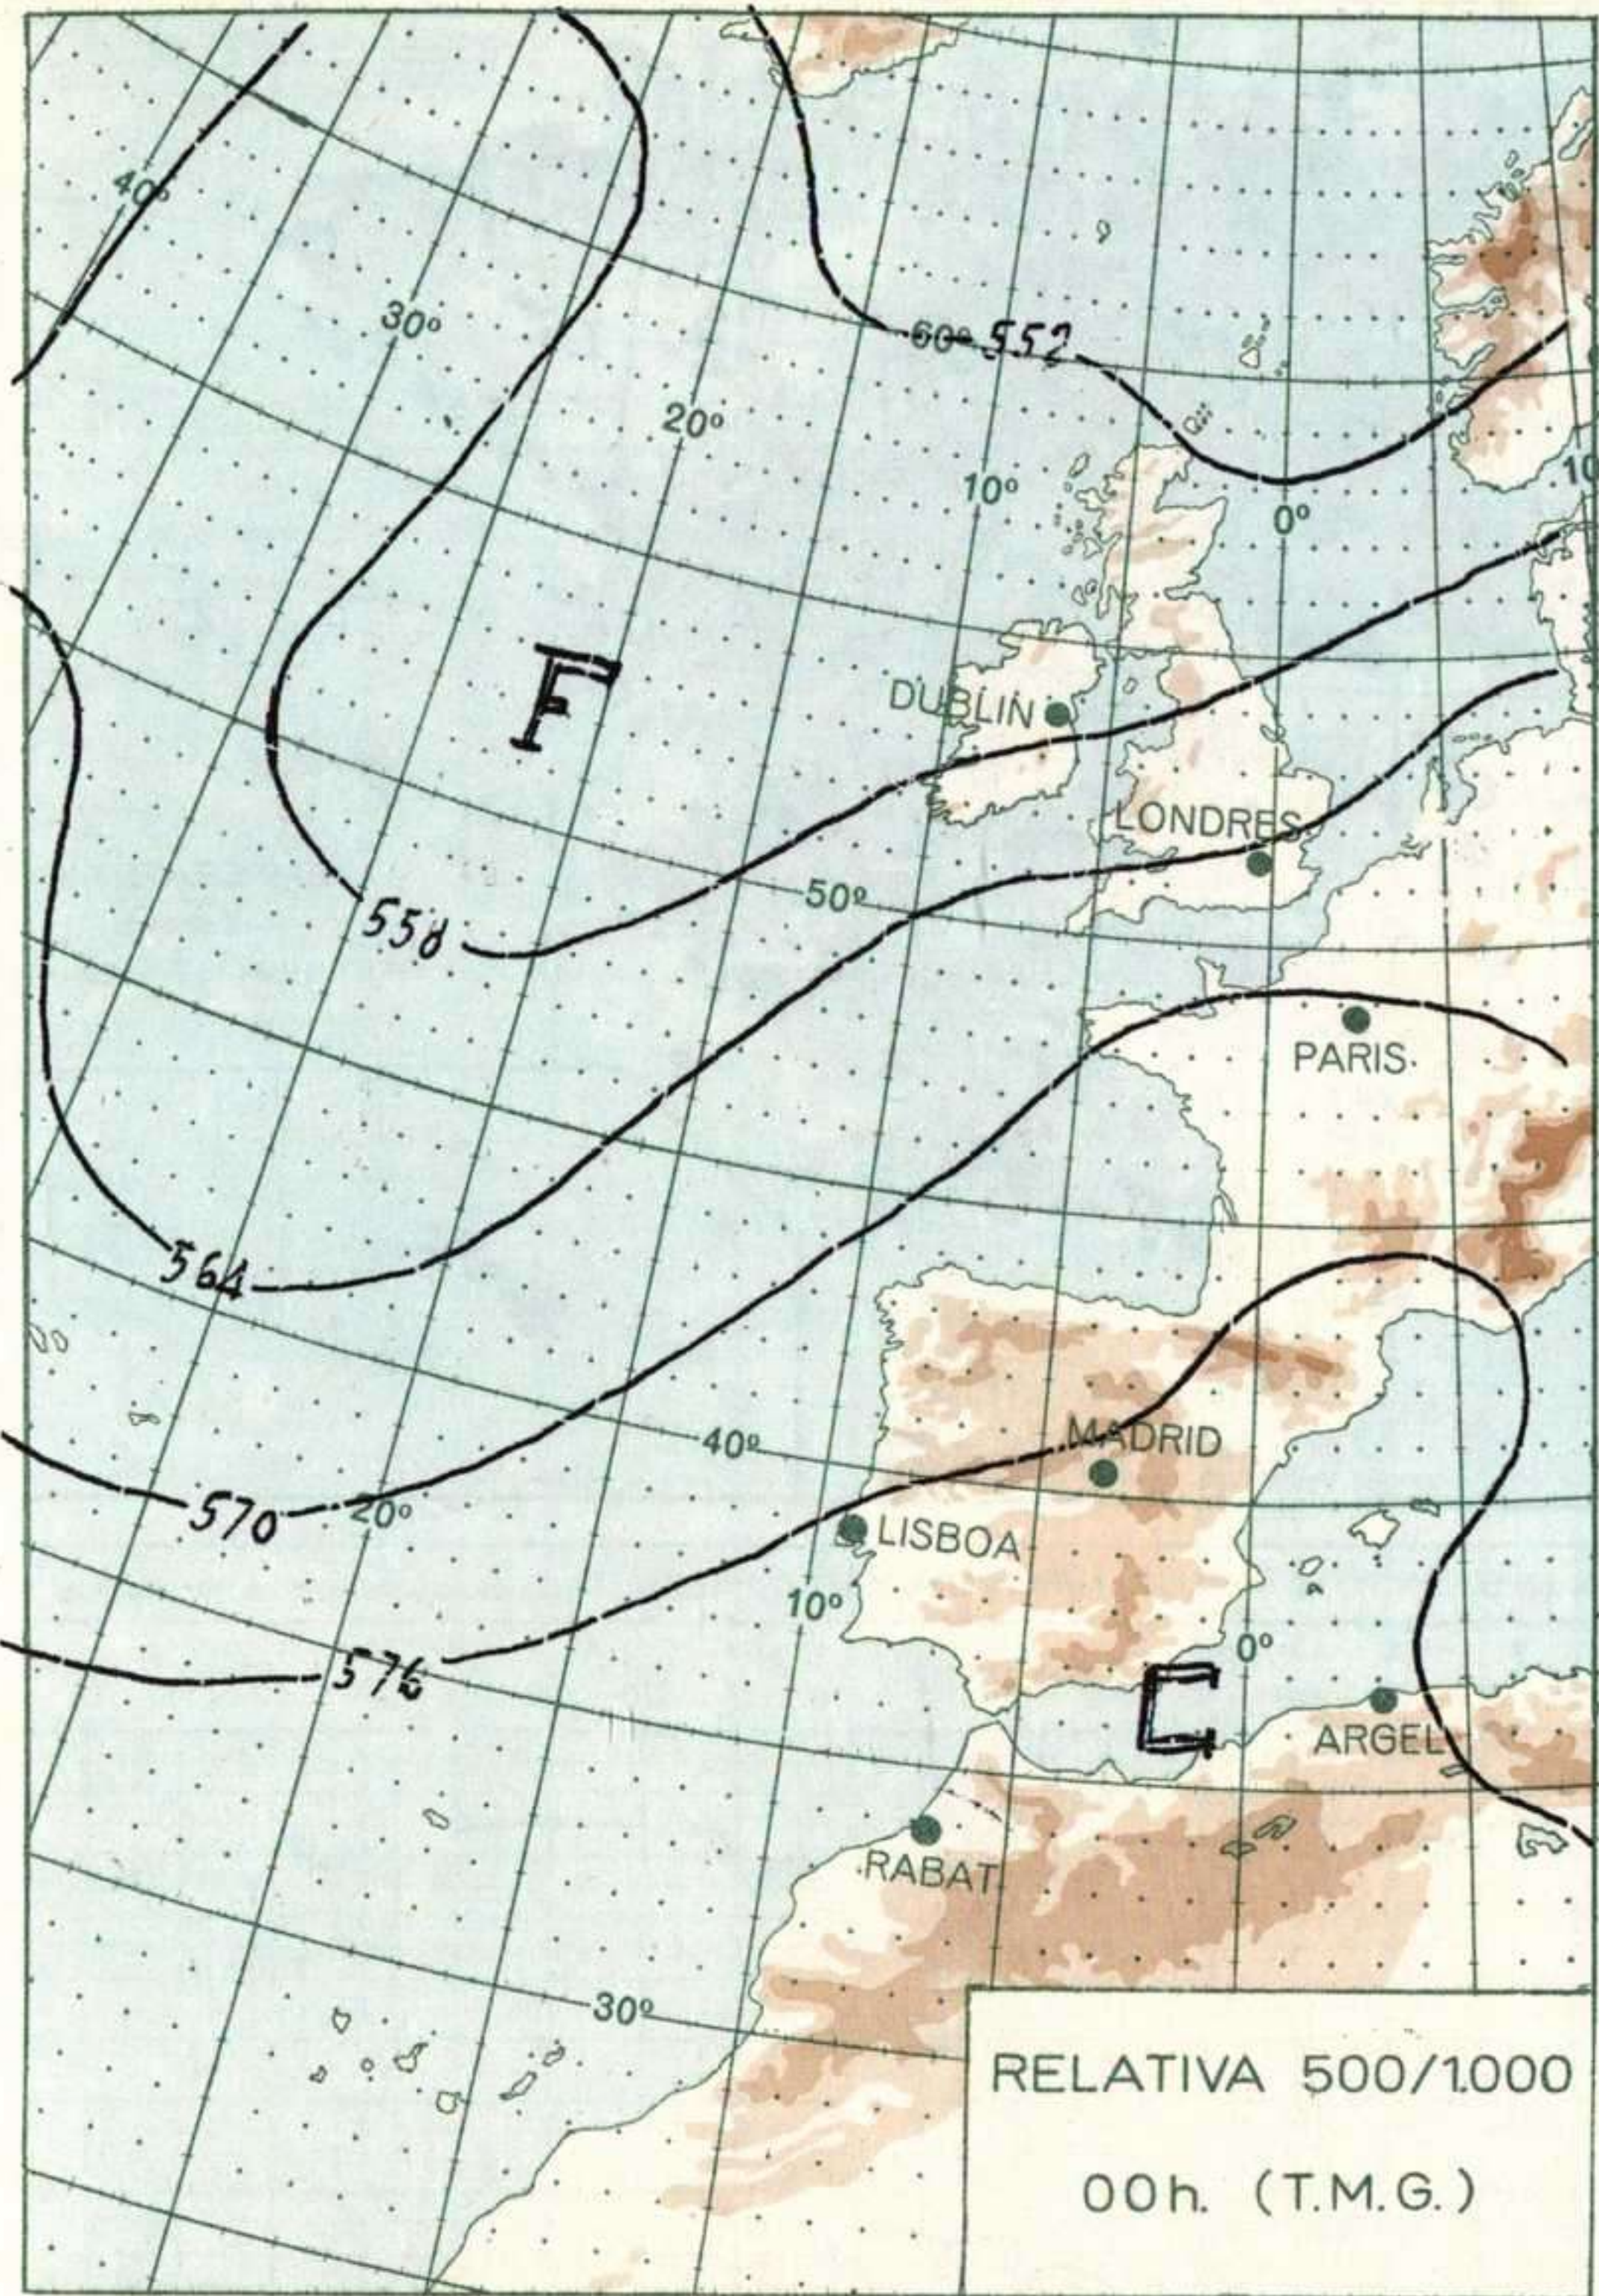

ALTITUDES >2000 2000 1000 500 0 Mts.