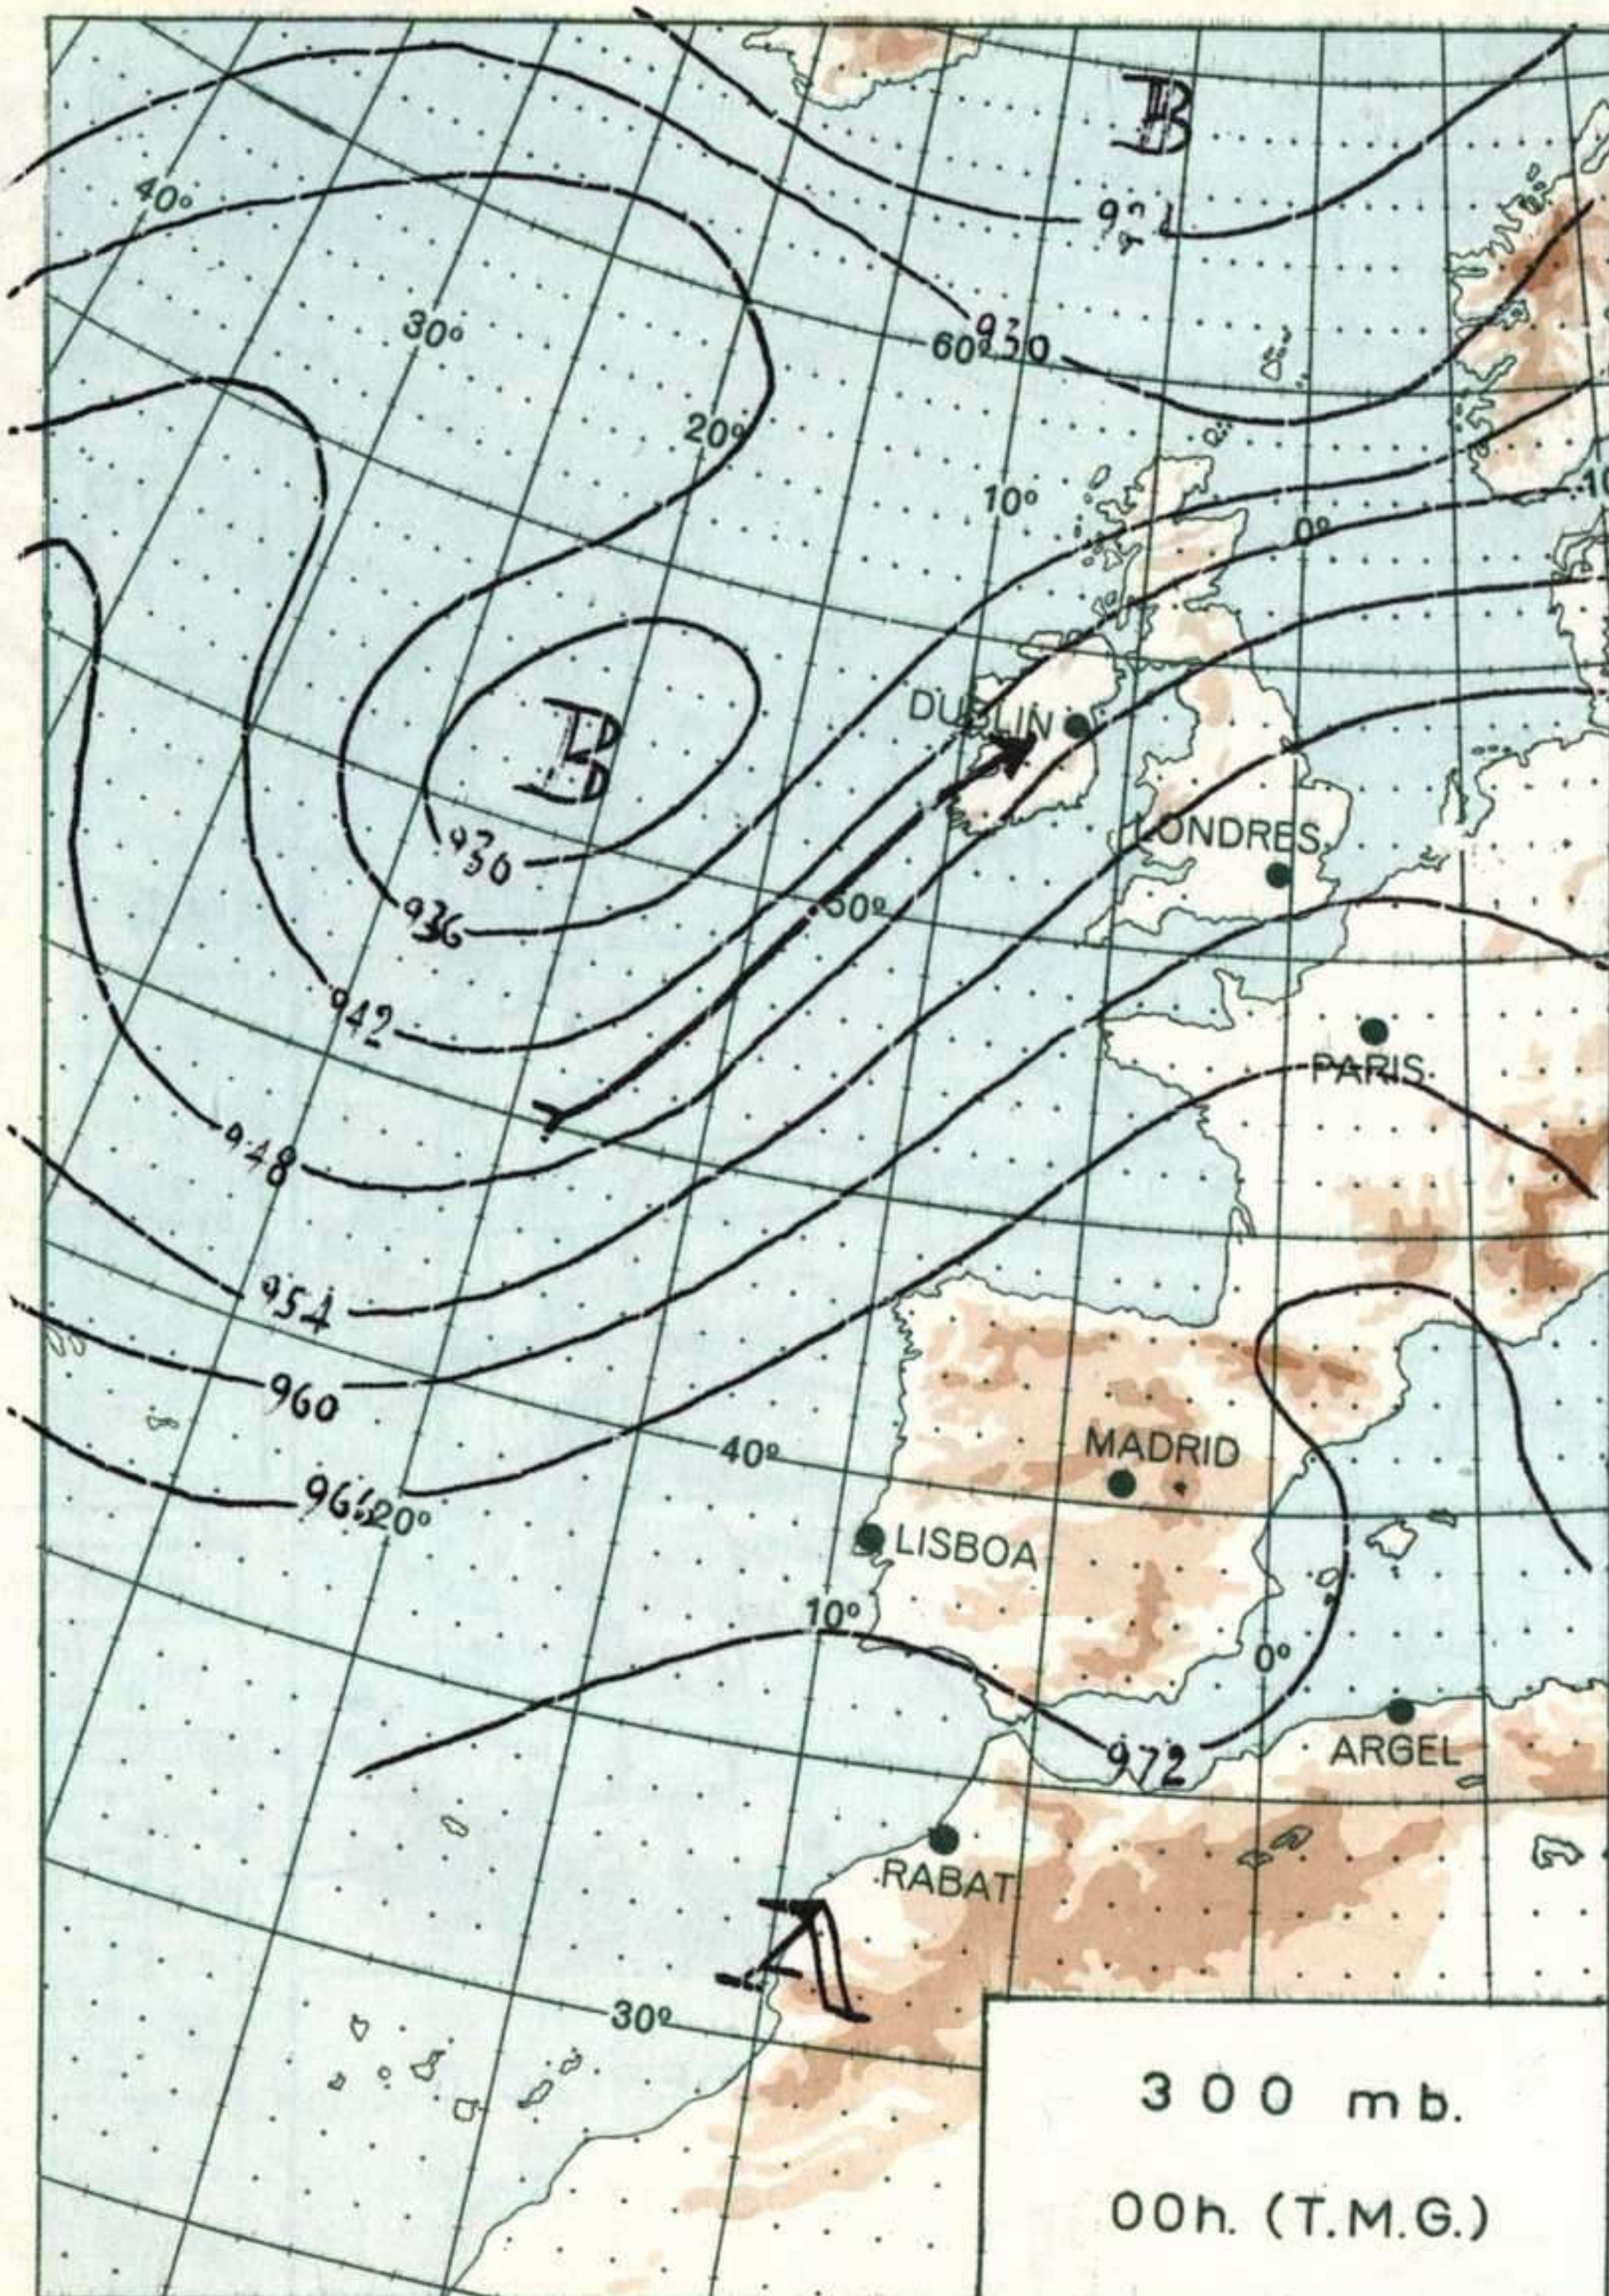

ALTITUDES >2000 2000 1000 500 0 Mts.