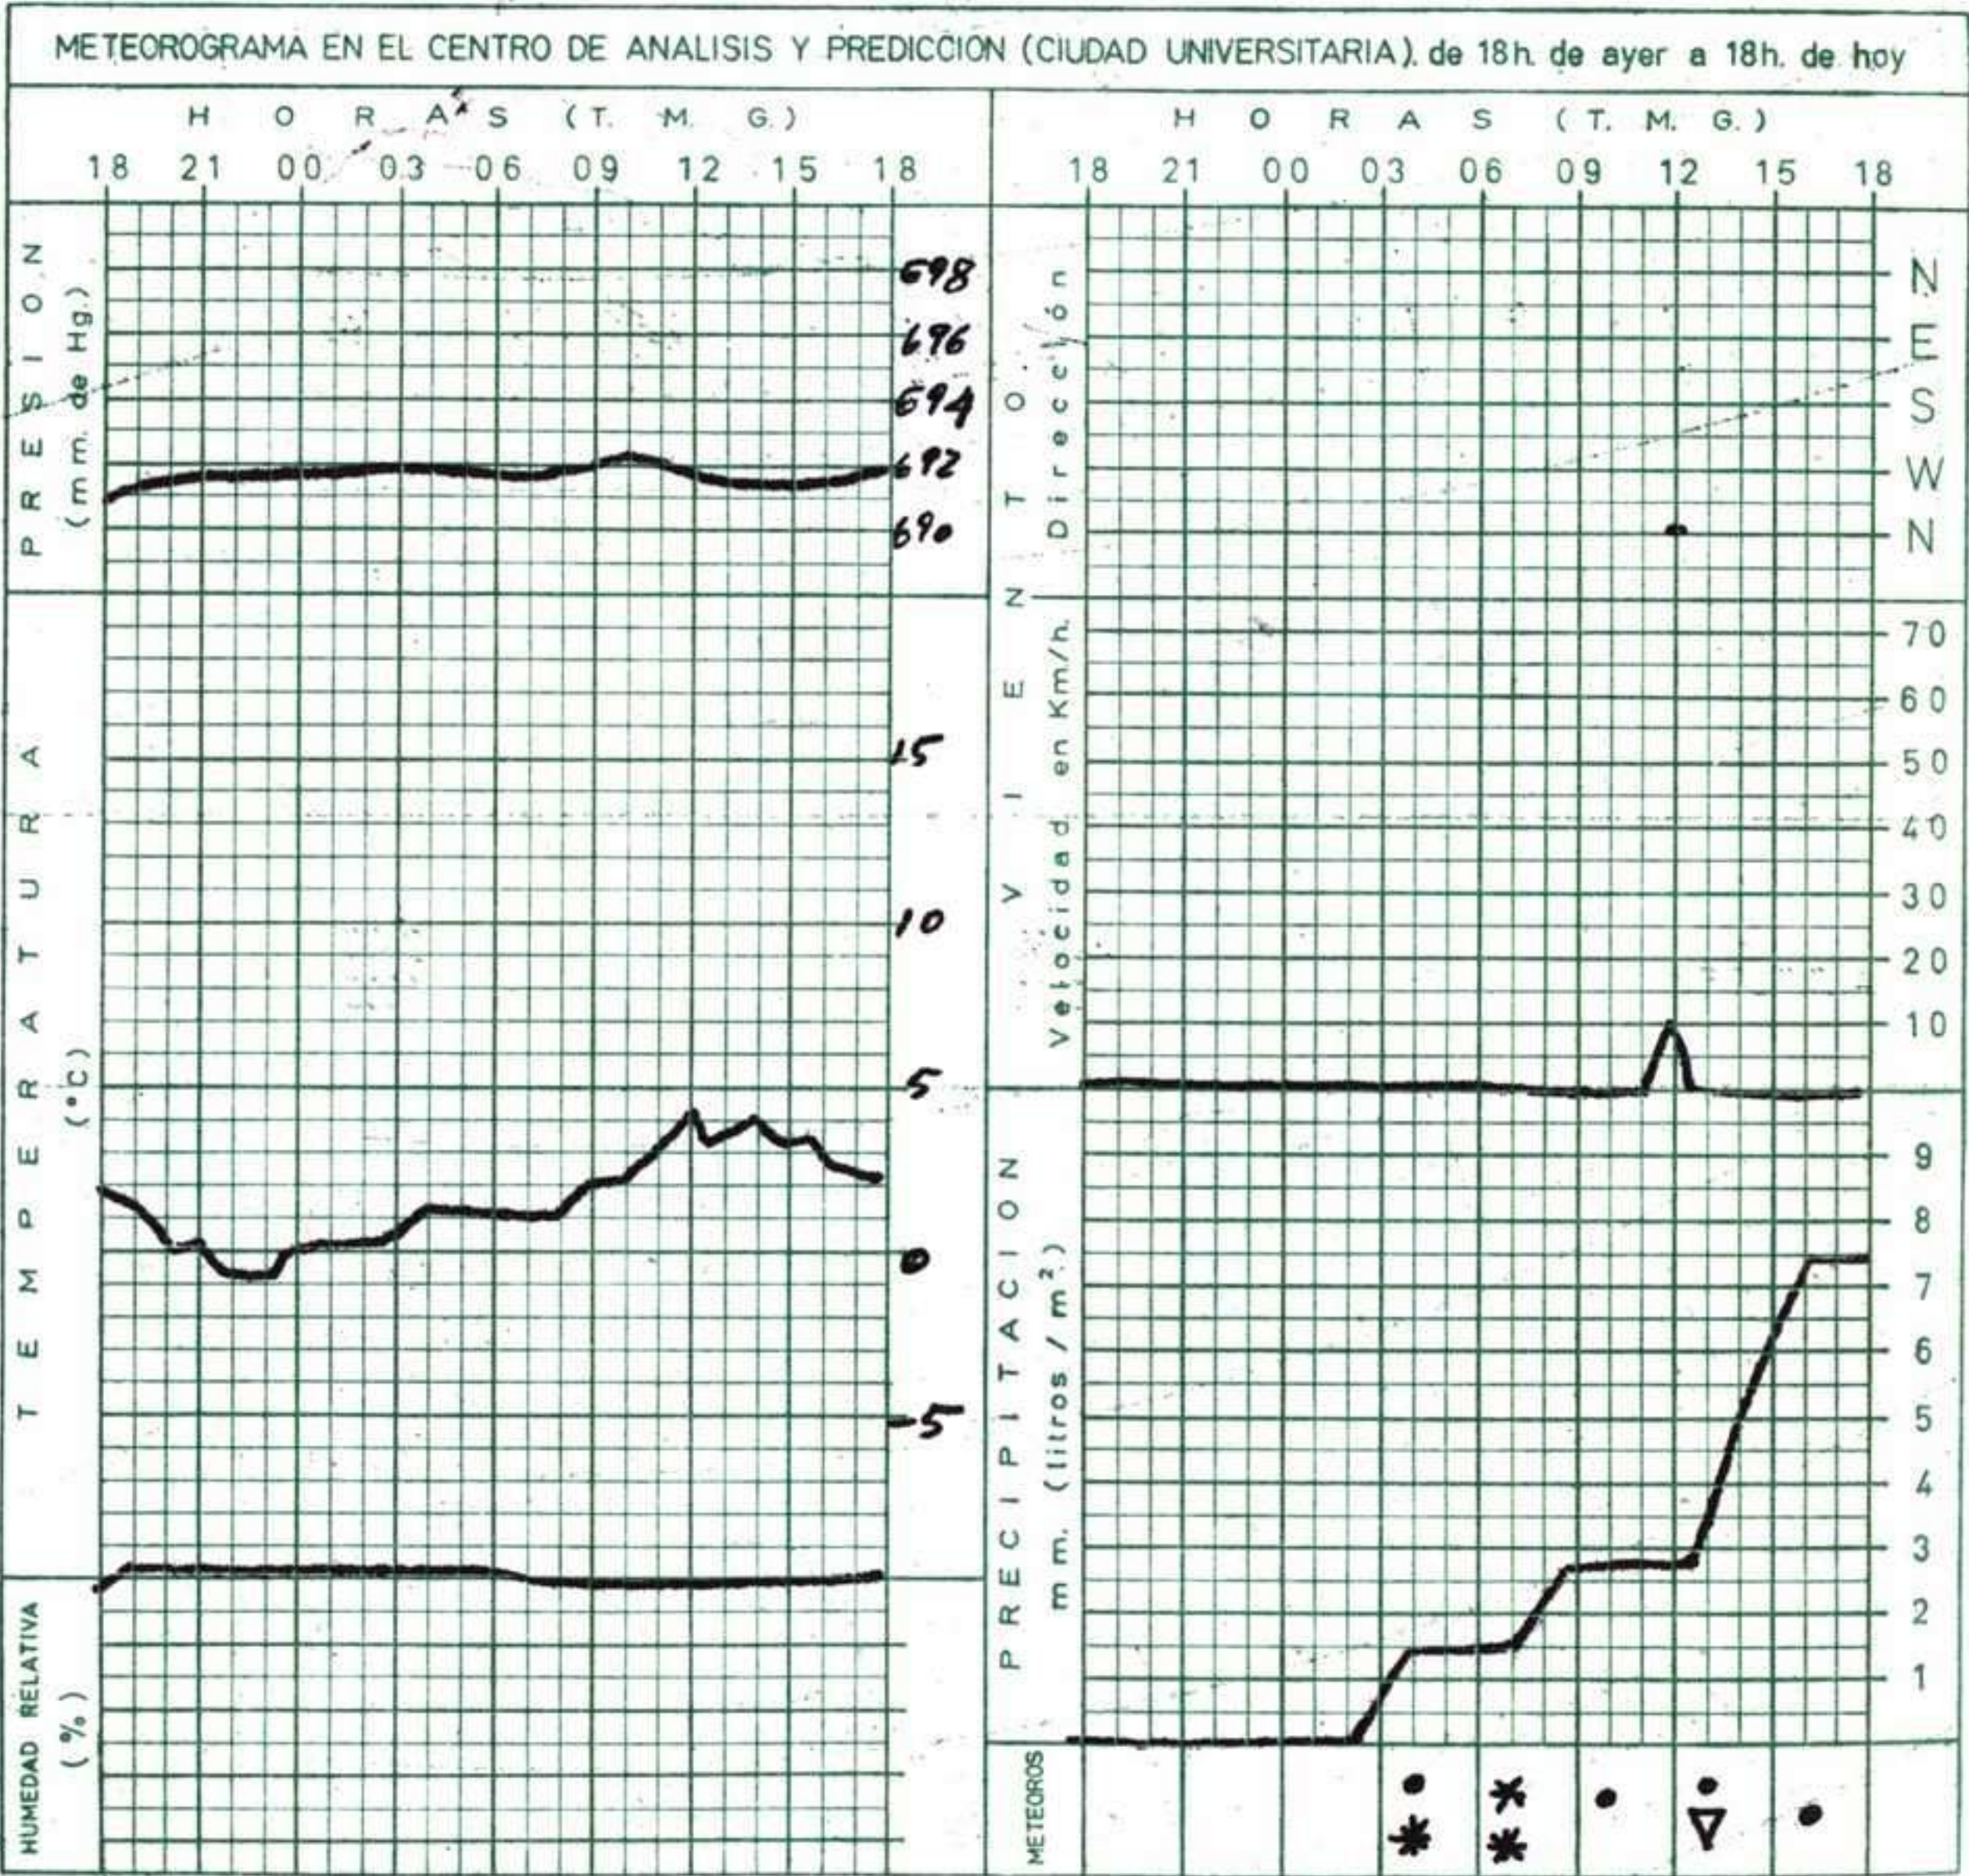

R A D I O S O N D E O S

La Coruña — 08 001				Zaragoza — 08 159				Madrid/Barajas — 08 221				Palma/Son Bonet — 08 302				Sta. C. Tenerife — 60 020			
Sondeo a 00 h. (TMG)				Sondeo a 00 h. (TMG)				Sondeo a 00 h. (TMG)				Sondeo a 00 h. (TMG)				Sondeo a 00 h. (TMG)			
Presiones tipo				Presiones tipo				Presiones tipo				Presiones tipo				Presiones tipo			
PPP	hhh	TT	DD dd ff	PPP	hhh	TT	DD dd ff	PPP	hhh	TT	DD dd ff	PPP	hhh	TT	DD dd ff	PPP	hhh	TT	DD dd ff
1000	-69			1000				1000	-4			1000	15			1000	103	16	44 35 08
850	1235	-1	14 13 17	850				850	1302	-2	24 28 09	850	1352	4	56 25 27	850	1537	13	26 29 10
700	2765	-12	27 12 17	700				700	2820	-11	28 11	700	2900	-6	65 24 39	700	3053	0	10 26 18
500	5240	-32	49 16 23	500				500	5310	-20		500	5450	-23	25 05	500	5680	-16	00 27 30
400	6780	-45	17 12	400				400	6860	-44	19 03	400	7040	-36		400	7320	-28	22 26 40
300	8670	-49	15 16	300				300	8750	-52	26 57	300	8990	-48		300	9310	-45	50 26 50
250	10870	-48	14 10	250				250	10930	-52	25 54	250	10170	-54		250	10510	-49	28 65
200	10340	-48	14 10	200				200	11380	-51	25 44	200	11590	-56		200	11970	-51	29 70
150				150				150	13250	-53	26 55	150	13440	-51		150	13800	-61	29 75
100				100				100	15830	-57		100	16060	-54		100	16270	-70	31 40
70				70				70	18080	-58		70				70	18400	-67	29 40
Puntos notables				Puntos notables				Puntos notables				Puntos notables				Puntos notables			
PPP	TT	DD	PPP TT DD	PPP	TT	DD	PPP TT DD	PPP	TT	DD	PPP TT DD	PPP	TT	DD	PPP TT DD	PPP	TT	DD	PPP TT DD
985	6	38	370 -46					924	-1	12		992	10	59		1008	17	49	429 -24 02
844	-1	13	312 -51					912	2	48		860	4	57		937	12	21	366 -33 42
750	-8	00	296 -48					700	-11			647	-10	72		908	11	31	299 -45 50
658	-15	48	194 -48					512	-28	61		552	-19			832	8	14	266 -51 41
574	-24	00						383	-46			462	-27			783	6	22	250 -49
500	-32	49						310	-52			392	-38			727	3	17	215 -49
432	-40	47						174	-51			221	-58			623	-6	00	190 -53
387	-47											157	-51			515	-15	00	150 -61
Sondeo a 12 h. (TMG)				Sondeo a 12 h. (TMG)				Sondeo a 12 h. (TMG)				Sondeo a 12 h. (TMG)				Sondeo a 12 h. (TMG)			
Presiones tipo				Presiones tipo				Presiones tipo				Presiones tipo				Presiones tipo			
PPP	hhh	TT	DD dd ff	PPP	hhh	TT	DD dd ff	PPP	hhh	TT	DD dd ff	PPP	hhh	TT	DD dd ff	PPP	hhh	TT	DD dd ff
1000	-56			1000				1000	-5			1000				1000	87	18	42 21 15
850	1265	0	29 07 27	850				850	1313	-1	09 22 13	850				850	1464	10	13 23 18
700	2788	-10	29 08 27	700				700	2833	-12	18 22 25	700				700	3056	2	38 27 24
500	5300	-29	50 07 12	500				500	5320	-32	56 25 29	500				500	5710	-11	27 40
400	5840	-43		400				400	6850	-45	24 50	400				400	7390	-25	27 60
300	8730	-49		300				300	8730	-49	24 60	300				300	9430	-36	27 70
250	9930	-49	27 06	250				250	9930	-49	25 65	250				250	10690	-41	26 70
200	11400	-49	28 18	200				200				200				200	12190	-47	26 60
150				150				150				150				150	14050	-57	27 70
100				100				100				100				100	16560	-68	27 40
70				70				70				70				70			
Puntos notables				Puntos notables				Puntos notables				Puntos notables				Puntos notables			
PPP	TT	DD	PPP TT DD	PPP	TT	DD	PPP TT DD	PPP	TT	DD	PPP TT DD	PPP	TT	DD	PPP TT DD	PPP	TT	DD	PPP TT DD
986	7	41	424 -40 41					925	3	17						1006	19	44	
904	4	47	328 -53					719	-10							786	-7	00	
826	-2	19	304 -49					669	-15	49						614	-2	58	
802	-3	26	168 -49					633	-17	56						510	-10		
709	-10	11						410	-44	58						362	-30		
696	-10	43						351	-52							200	-47		
638	-16	25						289	-49							156	-56		
513	-27	52						150	-51							116	-63		

VIENTO EN ALTITUD	Estación	Tortosa																
	Indicativo	238																
	Dia/hora	31/12																
	Altitud	dd ff	dd ff	dd ff	dd ff	dd ff	dd ff	dd ff	dd ff	dd ff	dd ff	dd ff	dd ff	dd ff	dd ff	dd ff	dd ff	dd ff
Tierra																		
1.000		23	04															
1.500		27	14															
2.000		27	18															
3.000		25	24															
4.000		25	47															
5.500																		
7.000																		
9.000																		
10.500																		
12.000