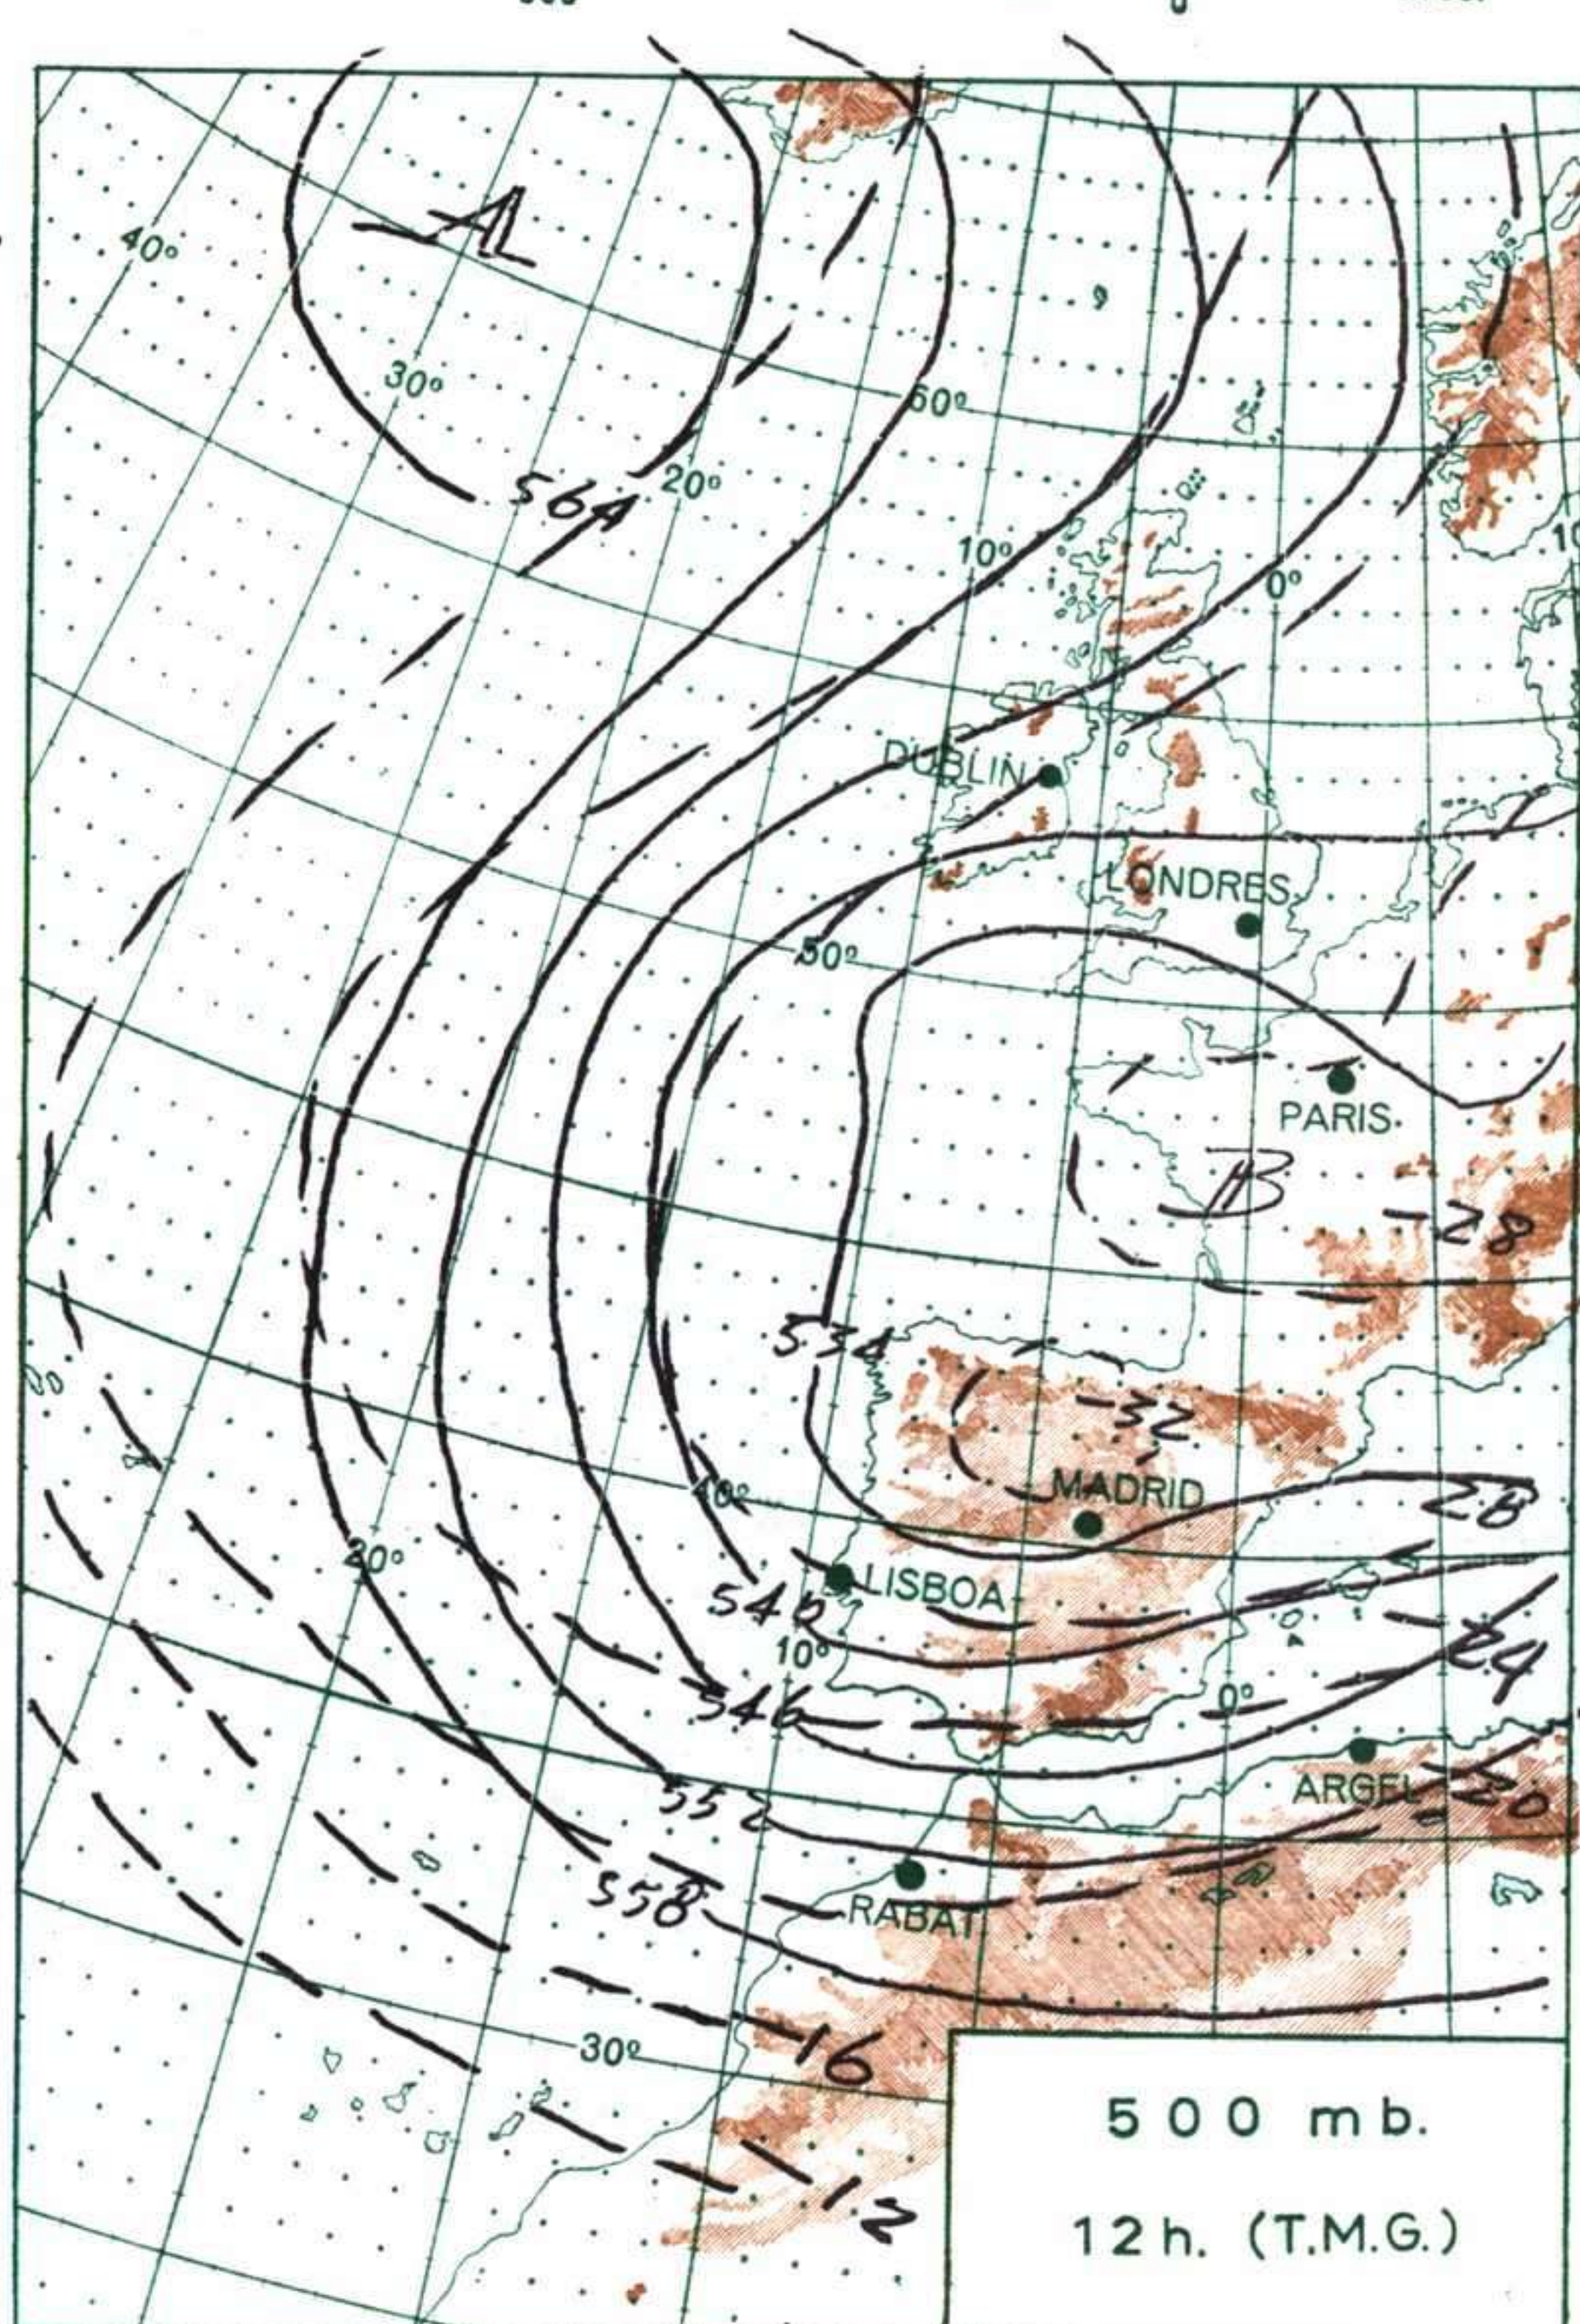

ALTITUDES

>2000
2000

2000
1000

1000
500

500
0

Mts.