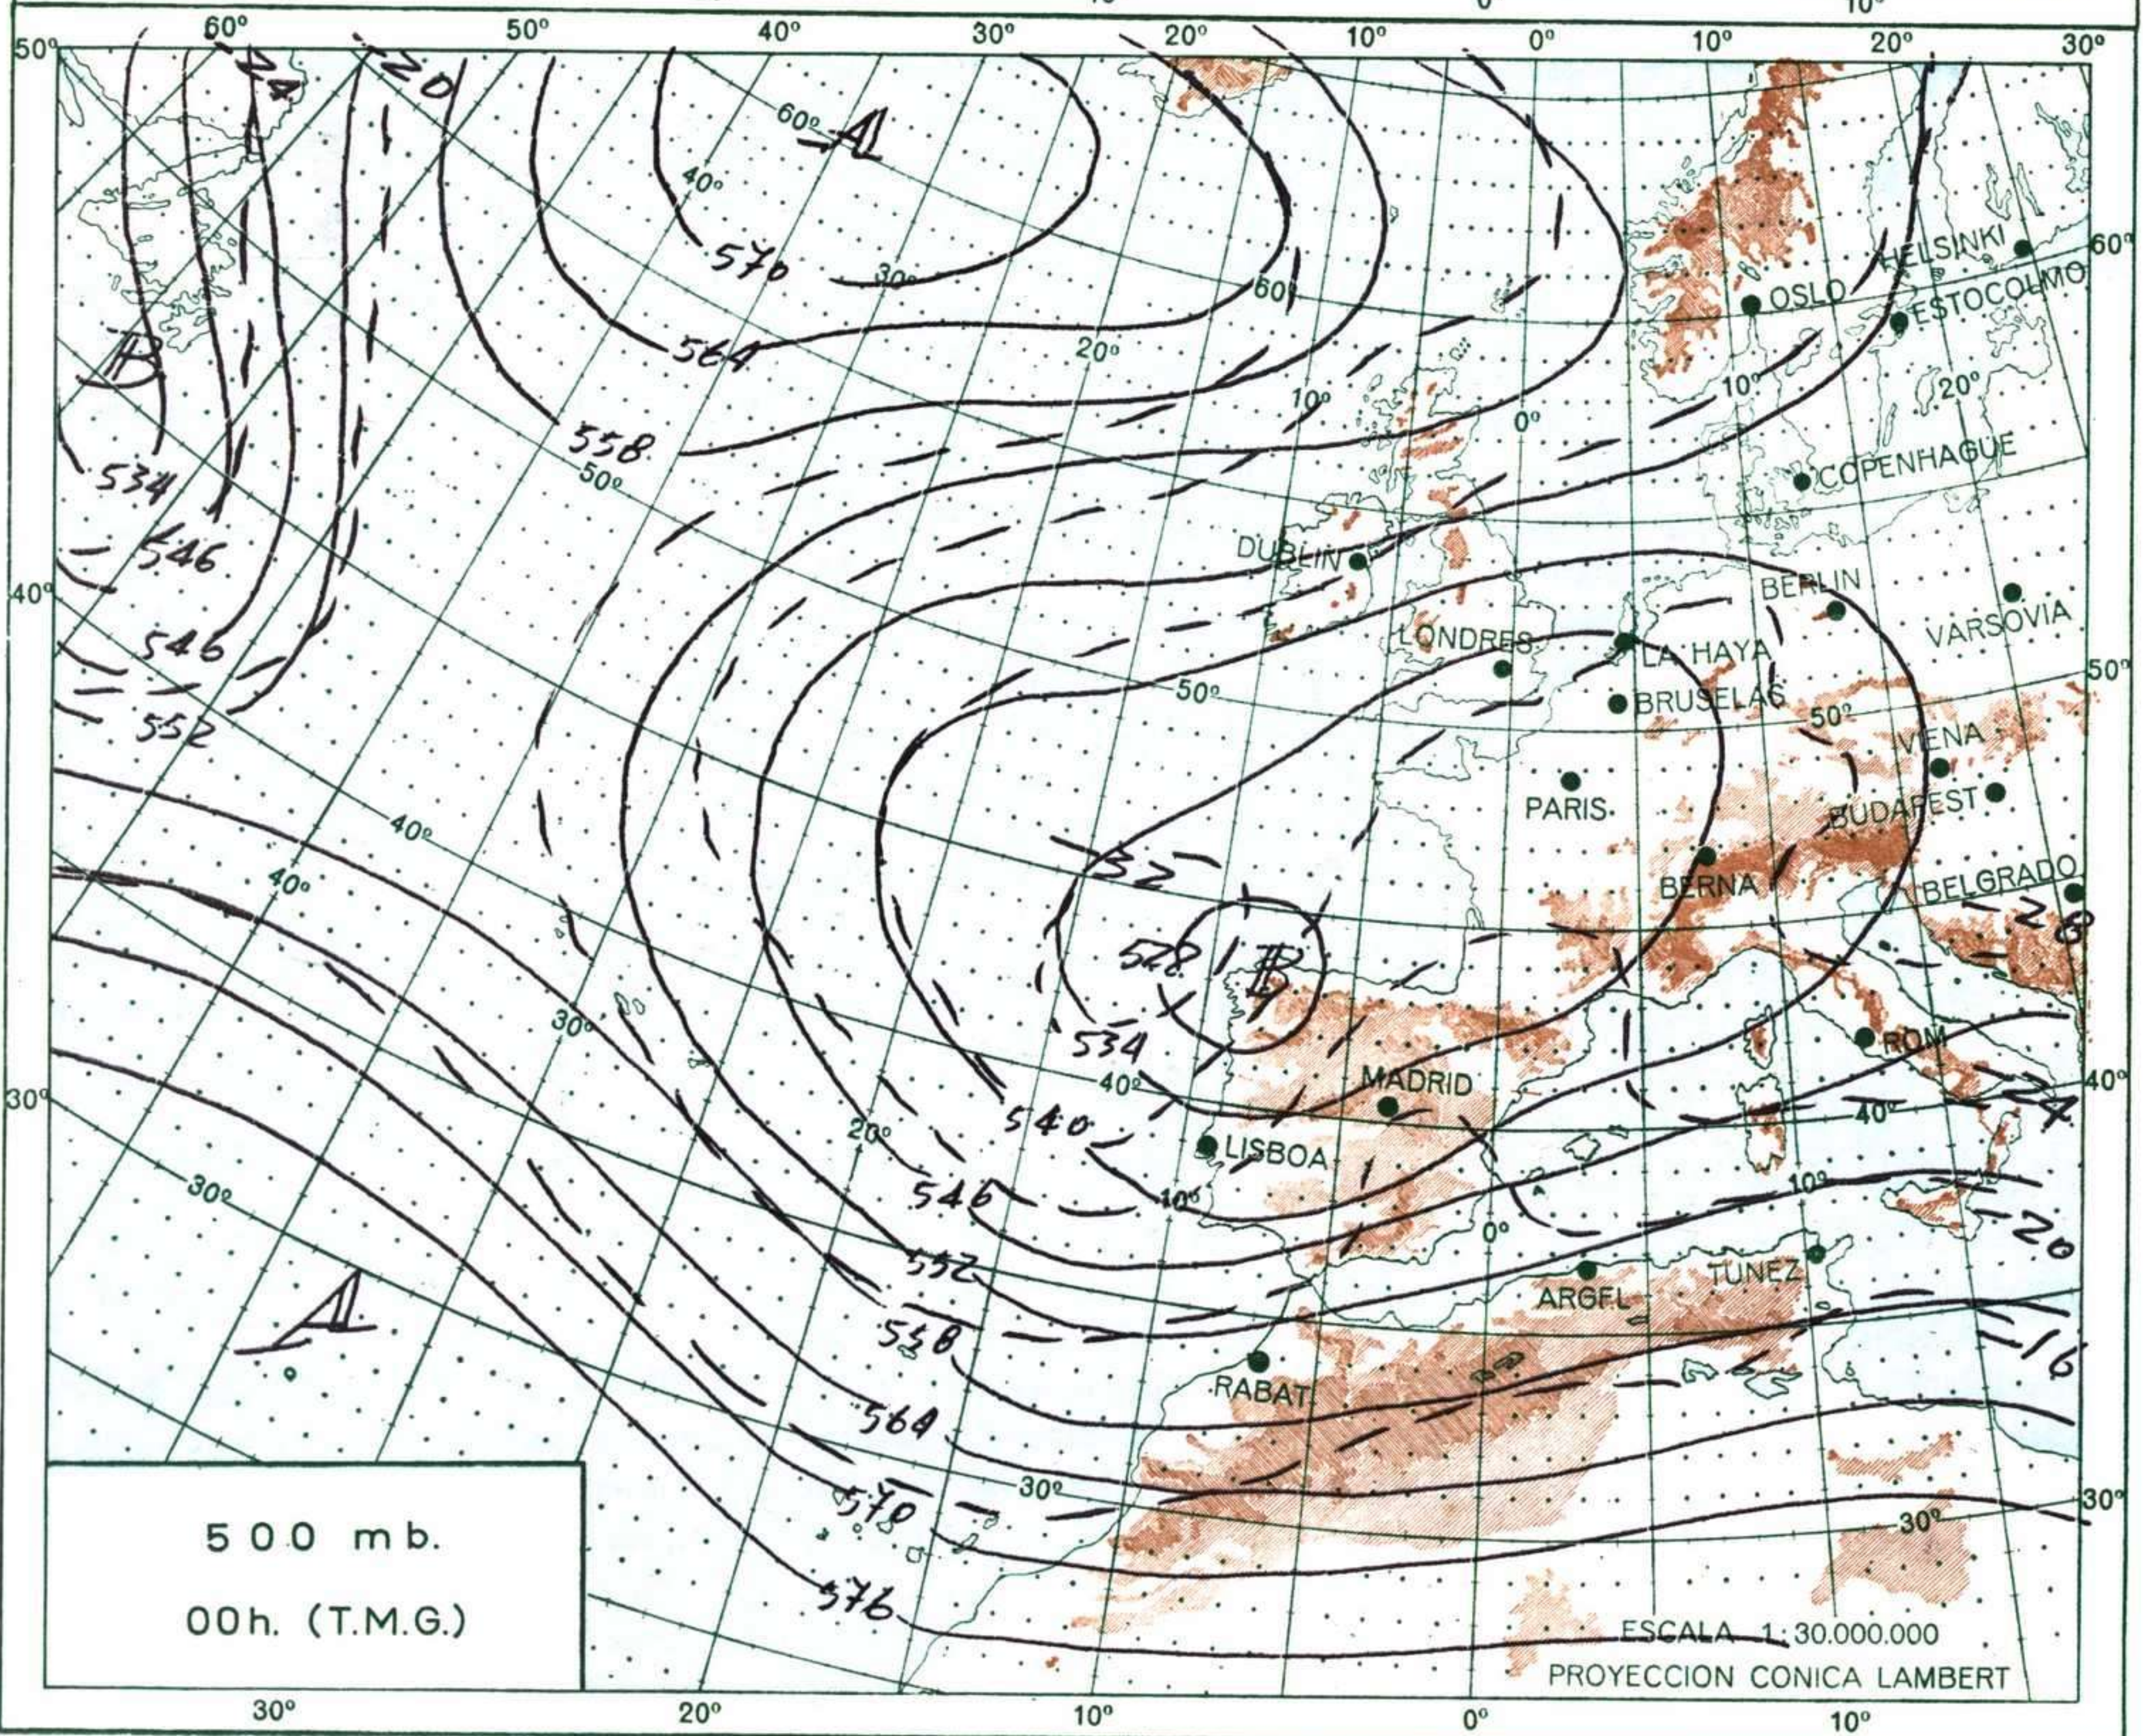

OBSERVACIONES DE MADRID
(Parque del Retiro)

TEMPERATURAS
Máx. 4,2 a 16,00 h.
Mín. 0,8 a 1,00 h.
a 1 h. 0,8 a 13 h. 3,6
a 7 h. 1,0 a 18 h. 3,2

PRESIONES
Máx. 692,0 mm. a 18,00 hoy
Mín. 690,2 mm. a 18,00 ayer
a 1 h. 691,0 a 13 h. 691,0
a 7 h. 691,5 a 18 h. 692,0

VIENTO
Veloc. máx. 5 m/s. a 12,20h.
Dirección: Noroeste.
Recorrido en 24 horas 97 km.

(*) Estaciones situadas a más de 1.600 metros sobre el nivel del mar.

NOTA.—Los datos de este Boletín comprenden las observaciones desde las 18 h. T. M. G. de ayer a las 18 h. T. M. G. del día de hoy

Las horas de sol corresponden al día de ayer.

INFORMACION GENERAL DE LAS ULTIMAS 24 HORAS (DE 19 HORAS DE AYER A 19 HORAS DE HOY, HORA OFICIAL).

En la pasada noche se registraron precipitaciones moderadas o débiles en Galicia, Duero, meseta meridional, Andalucía, Sudeste y Baleares, Ceuta y Melilla y puntos de Canarias. Durante el día se han registrado precipitaciones moderadas en Castilla la Nueva, Extremadura, Andalucía y sur de Galicia y débiles en la meseta septentrional y en puntos aislados del norte de Galicia, cuenca del Ebro, Valencia y Baleares. Las precipitaciones han sido de nieve, en general, en altitudes superiores a 700 metros. En el resto de la Península el cielo estuvo nuboso. En Canarias ha habido nubosidad variable y se han producido algunas lluvias en la isla de Tenerife.

PREDICCIÓN PARA EL JUEVES DIA 1.

Continuará la inestabilidad en toda la Península con precipitaciones aisladas, más probables y frecuentes, en Centro, Andalucía y La Mancha y con tendencia a extenderse hacia las regiones mediterráneas. Serán de nieve en los sistemas montañosos y, en general, en altitudes superiores a 600 metros. Las temperaturas se mantendrán bajas. En Canarias cielo nuboso con riesgo de algún chubasco.