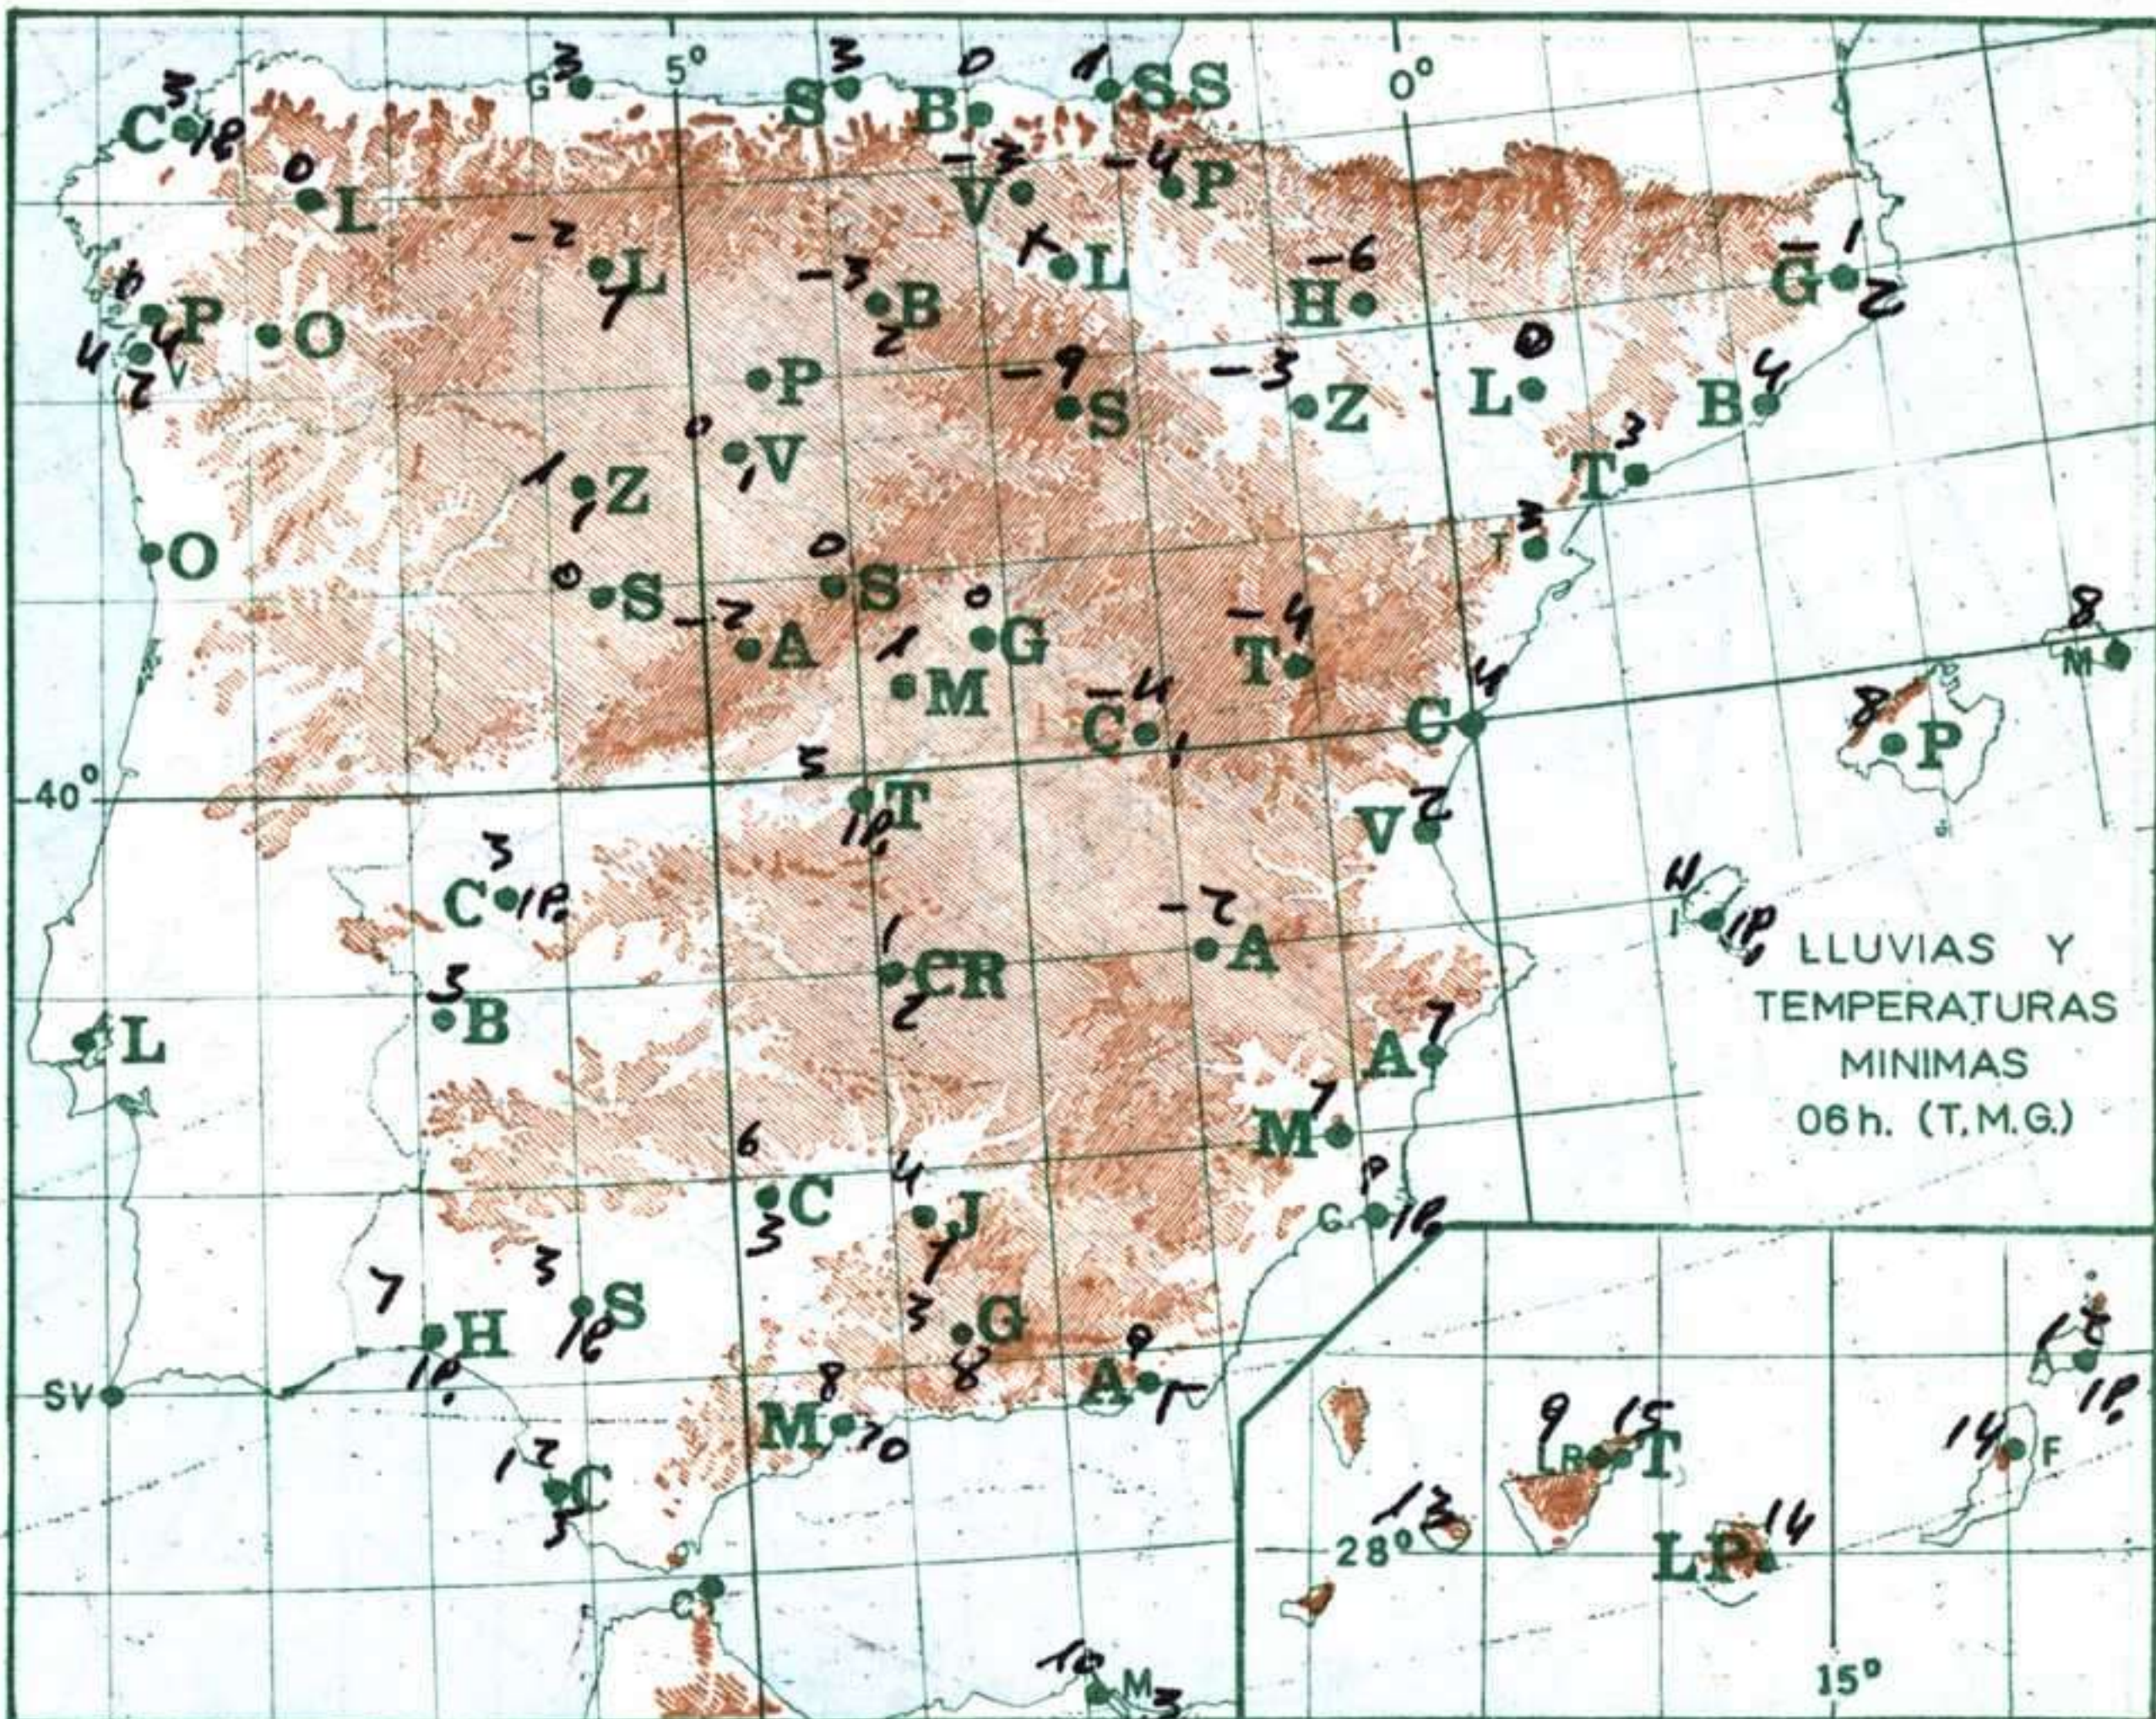

R A D I O S O N D E O S

La Coruña — 08 001				Zaragoza — 08 159				Madrid/Barajas — 08 221				Palma/Son Bonet — 08 302				Sta. C. Tenerife — 60 020			
Sondeo a 00 h. (TMG)				Sondeo a 00 h. (TMG)				Sondeo a 00 h. (TMG)				Sondeo a 00 h. (TMG)				Sondeo a 00 h. (TMG)			
Presiones tipo				Presiones tipo				Presiones tipo				Presiones tipo				Presiones tipo			
PPP	hhh	TT	DD dd ff	PPP	hhh	TT	DD dd ff	PPP	hhh	TT	DD dd ff	PPP	hhh	TT	DD dd ff	PPP	hhh	TT	DD dd ff
1000	-69			1000				1000	-4			1000	15			1000	103	16	44 35 08
850	1235	-1	14 13 17	850				850	1302	-2	24 28 09	850	1352	4	56 25 27	850	1537	13	26 29 10
700	2765	-12	27 12 17	700				700	2820	-11	28 11	700	2900	-6	65 24 39	700	3053	0	10 26 18
500	5240	-32	49 16 23	500				500	5310	-20		500	5450	-23	25 05	500	5680	-16	00 27 30
400	6780	-45	17 12	400				400	6860	-44	19 03	400	7040	-36		400	7320	-28	22 26 40
300	8670	-49	15 16	300				300	8750	-52	26 57	300	8990	-48		300	9310	-45	50 26 50
250	10870	-48	14 10	250				250	10930	-52	25 54	250	10170	-54		250	10510	-49	28 65
200	10340	-48	14 10	200				200	11380	-51	25 44	200	11590	-56		200	11970	-51	29 70
150				150				150	13250	-53	26 55	150	13440	-51		150	13800	-61	29 75
100				100				100	15830	-57		100	16060	-54		100	16270	-70	31 40
70				70				70	18080	-58		70				70	18400	-67	29 40
Puntos notables				Puntos notables				Puntos notables				Puntos notables				Puntos notables			
PPP	TT	DD	PPP TT DD	PPP	TT	DD	PPP TT DD	PPP	TT	DD	PPP TT DD	PPP	TT	DD	PPP TT DD	PPP	TT	DD	PPP TT DD
985	6	38	370 -46					924	-1	12		992	10	59		1008	17	49	429 -24 02
844	-1	13	312 -51					912	2	48		860	4	57		937	12	21	366 -33 42
750	-8	00	296 -48					700	-11			647	-10	72		908	11	31	299 -45 50
658	-15	48	194 -48					512	-28	61		552	-19			832	8	14	266 -51 41
574	-24	00						383	-46			462	-27			783	6	22	250 -49
500	-32	49						310	-52			392	-38			727	3	17	215 -49
432	-40	47						174	-51			221	-58			623	-6	00	190 -53
387	-47											157	-51			515	-15	00	150 -61
Sondeo a 12 h. (TMG)				Sondeo a 12 h. (TMG)				Sondeo a 12 h. (TMG)				Sondeo a 12 h. (TMG)				Sondeo a 12 h. (TMG)			
Presiones tipo				Presiones tipo				Presiones tipo				Presiones tipo				Presiones tipo			
PPP	hhh	TT	DD dd ff	PPP	hhh	TT	DD dd ff	PPP	hhh	TT	DD dd ff	PPP	hhh	TT	DD dd ff	PPP	hhh	TT	DD dd ff
1000	-56			1000				1000	-5			1000				1000	87	18	42 21 15
850	1265	0	29 07 27	850				850	1313	-1	09 22 13	850				850	1464	10	13 23 18
700	2788	-10	29 08 27	700				700	2833	-12	18 22 25	700				700	3056	2	38 27 24
500	5300	-29	50 07 12	500				500	5320	-32	56 25 29	500				500	5710	-11	27 40
400	5840	-43		400				400	6850	-45	24 50	400				400	7390	-25	27 60
300	8730	-49		300				300	8730	-49	24 60	300				300	9430	-36	27 70
250	9930	-49	27 06	250				250	9930	-49	25 65	250				250	10690	-41	26 70
200	11400	-49	28 18	200				200				200				200	12190	-47	26 60
150				150				150				150				150	14050	-57	27 70
100				100				100				100				100	16560	-68	27 40
70				70				70				70				70			
Puntos notables				Puntos notables				Puntos notables				Puntos notables				Puntos notables			
PPP	TT	DD	PPP TT DD	PPP	TT	DD	PPP TT DD	PPP	TT	DD	PPP TT DD	PPP	TT	DD	PPP TT DD	PPP	TT	DD	PPP TT DD
986	7	41	424 -40 41					925	3	17						1006	19	44	
904	4	47	328 -53					719	-10							786	-7	00	
826	-2	19	304 -49					669	-15	49						614	-2	58	
802	-3	26	168 -49					633	-17	56						510	-10		
709	-10	11						410	-44	58						362	-30		
696	-10	43						351	-52							200	-47		
638	-16	25						289	-49							156	-56		
513	-27	52						150	-51							116	-63		

VIENTO EN ALTITUD	Estación	Tortosa																
	Indicativo	238																
	Dia/hora	31/12																
	Altitud	dd ff	dd ff	dd ff	dd ff	dd ff	dd ff	dd ff	dd ff	dd ff	dd ff	dd ff	dd ff	dd ff	dd ff	dd ff	dd ff	dd ff
Tierra																		
1.000		23	04															
1.500		27	14															
2.000		27	18															
3.000		25	24															
4.000		25	47															
5.500																		
7.000																		
9.000																		
10.500																		
12.000