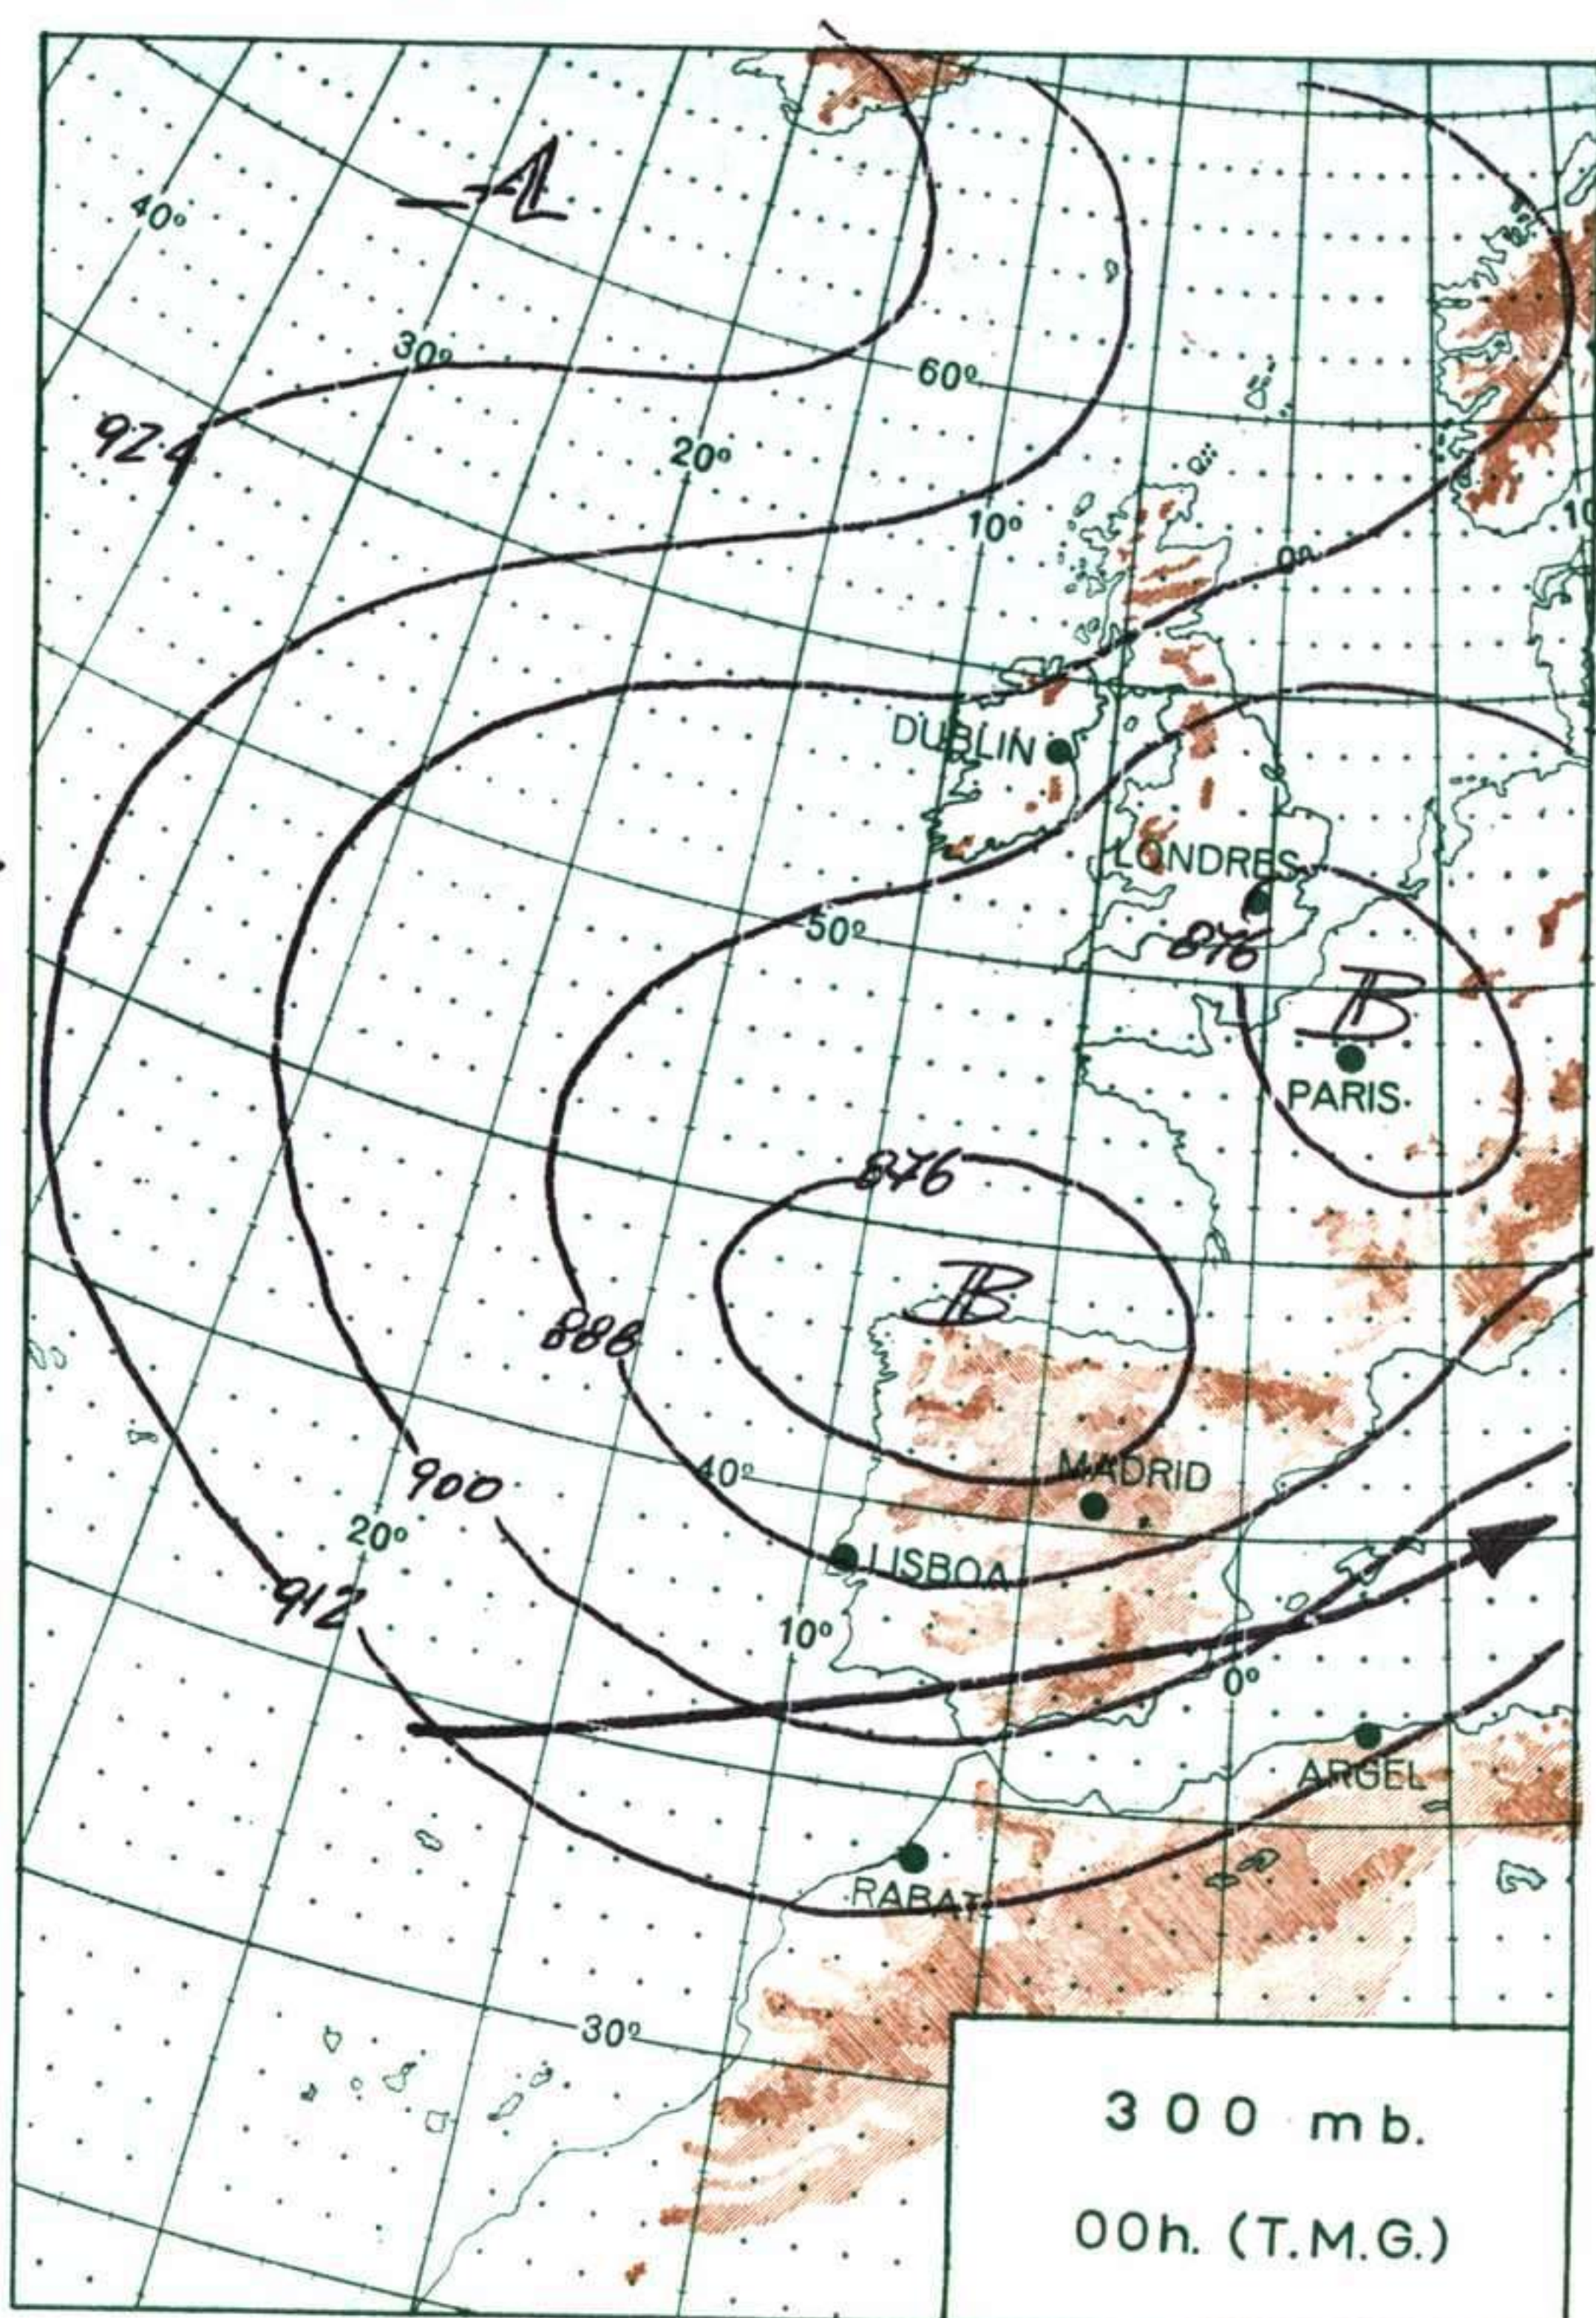

ALTITUDES

>2000
2000

2000
1000

1000
500

500
0

Mts.