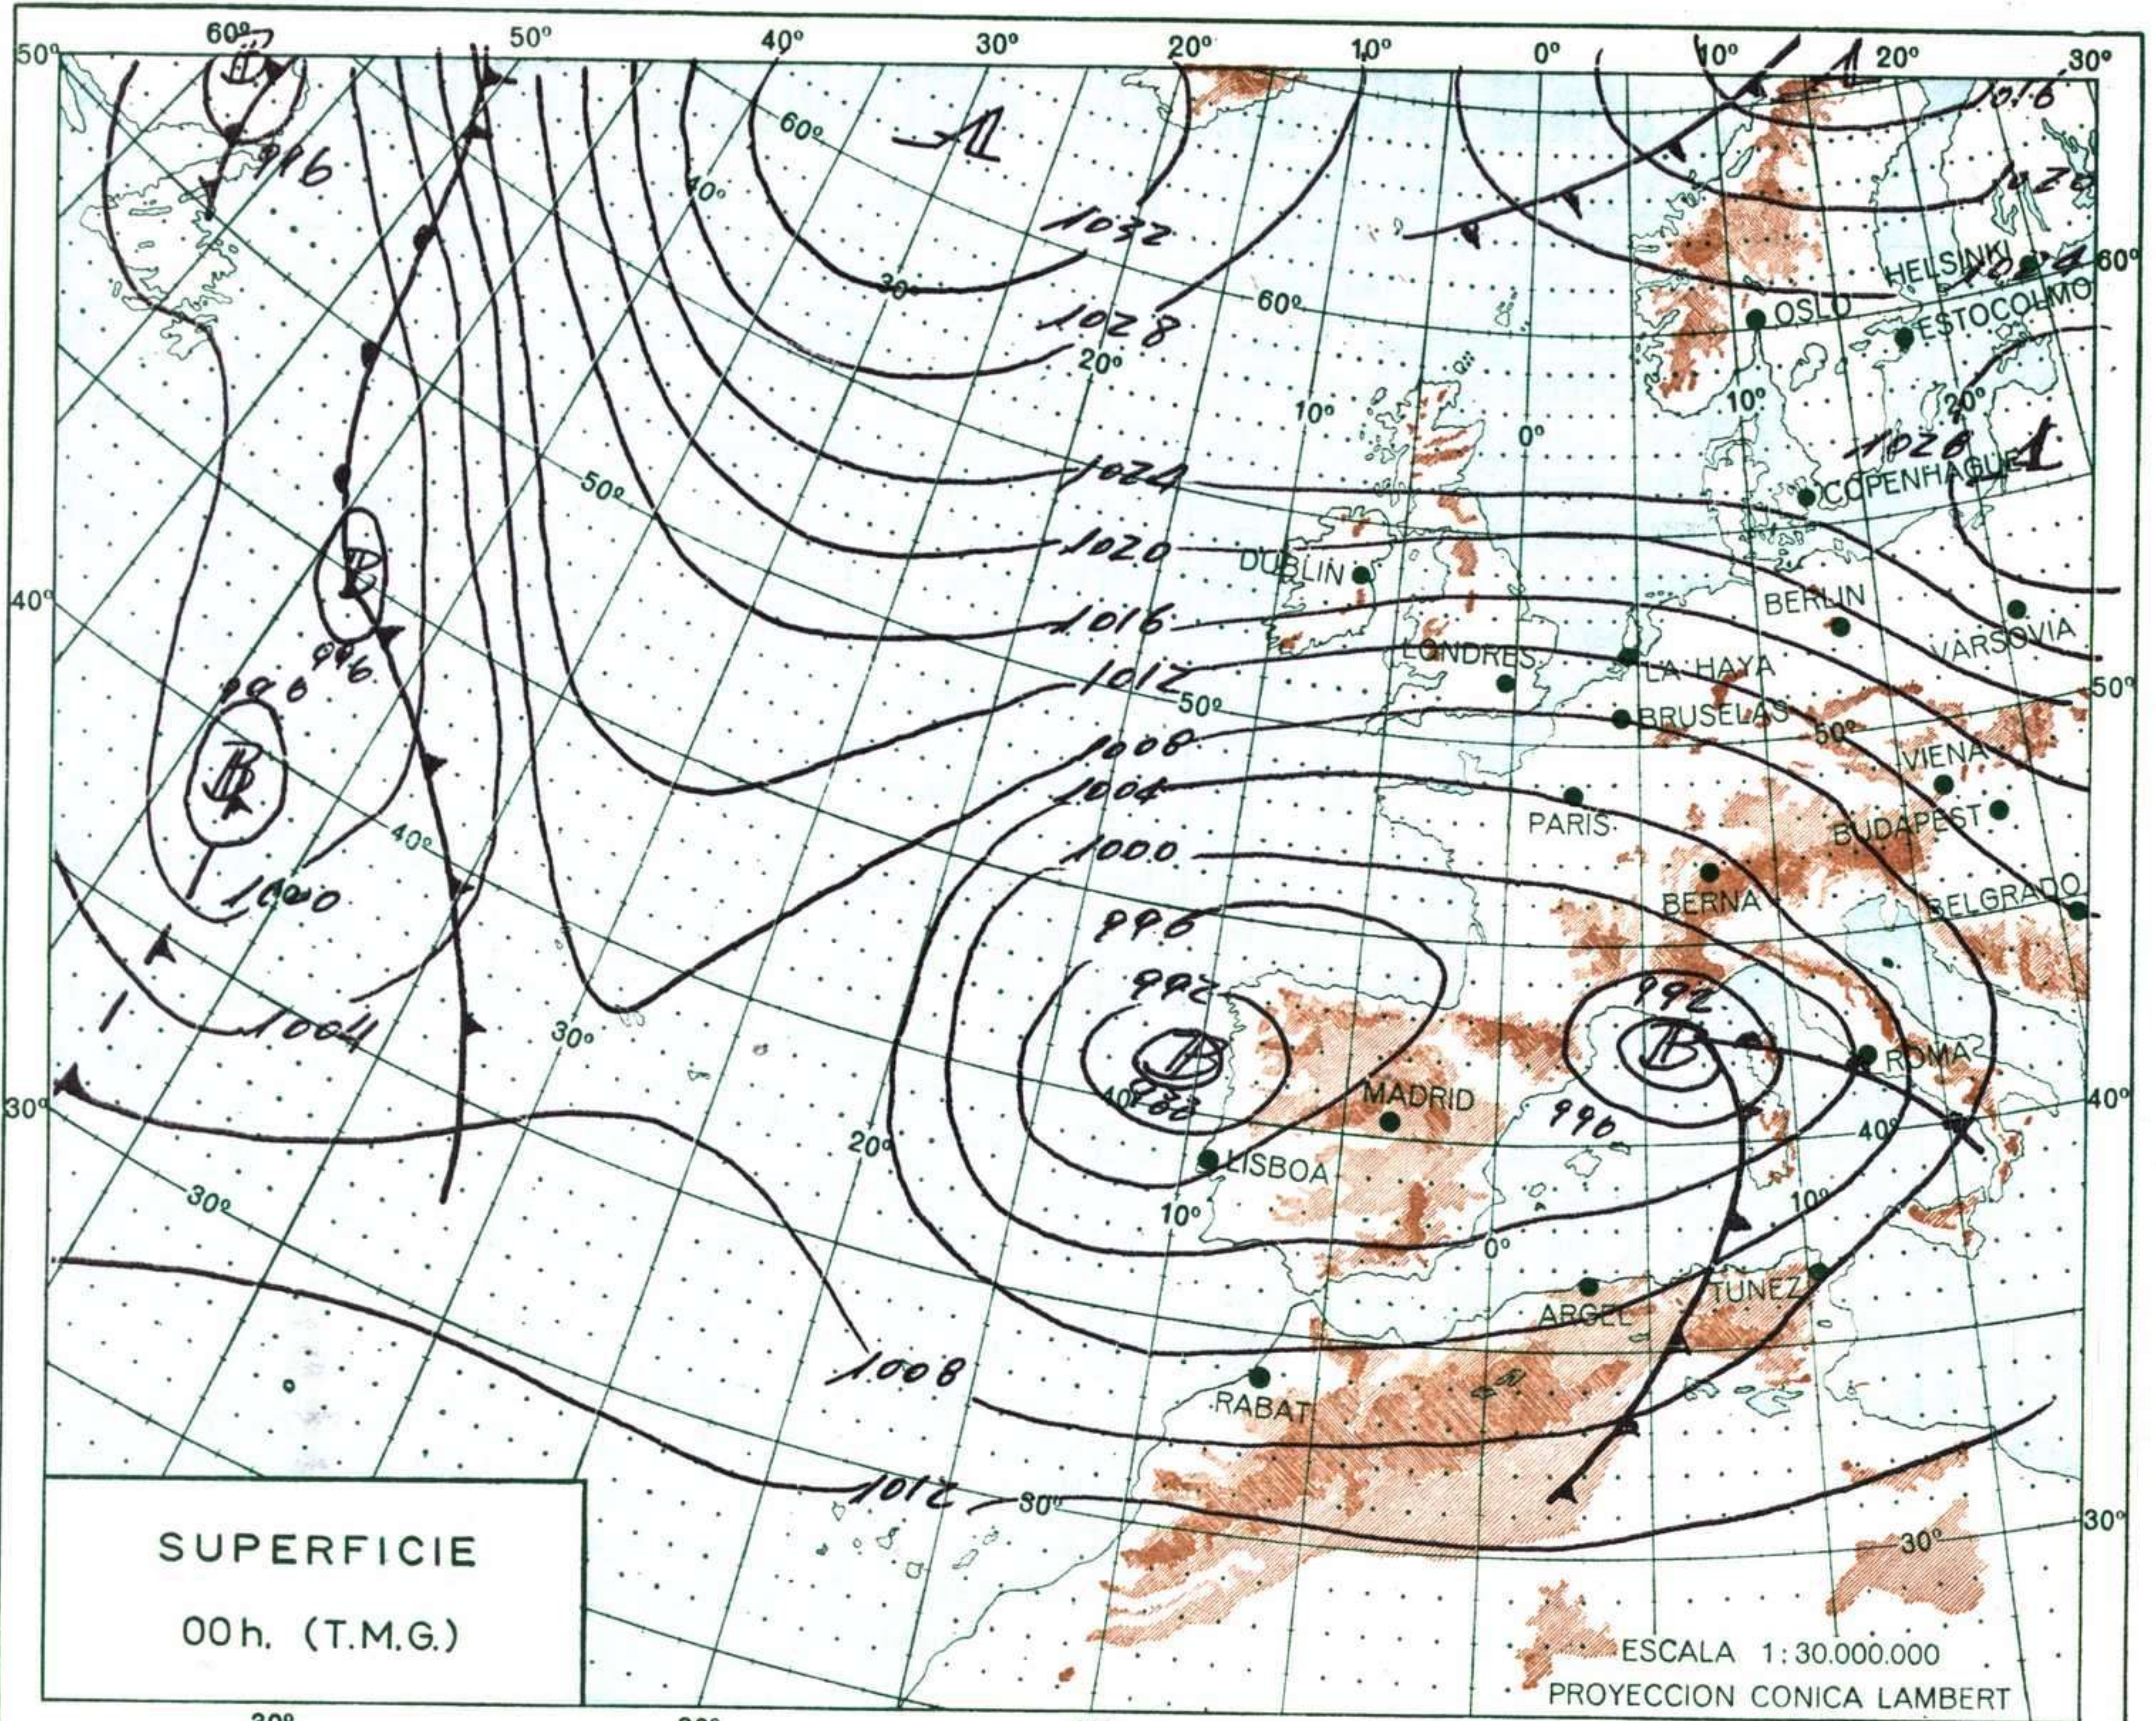

OBSERVACIONES DE MADRID
(Parque del Retiro)

TEMPERATURAS
Máx. 4,2 a 16,00 h.
Mín. 0,8 a 1,00 h.
a 1 h. 0,8 a 13 h. 3,6
a 7 h. 1,0 a 18 h. 3,2

PRESIONES
Máx. 692,0 mm. a 18,00 hoy
Mín. 690,2 mm. a 18,00 ayer
a 1 h. 691,0 a 13 h. 691,0
a 7 h. 691,5 a 18 h. 692,0

VIENTO
Veloc. máx. 5 m/s. a 12,20h.
Dirección: Noroeste.
Recorrido en 24 horas 97 km.

(*) Estaciones situadas a más de 1.600 metros sobre el nivel del mar.

NOTA.—Los datos de este Boletín comprenden las observaciones desde las 18 h. T. M. G. de ayer a las 18 h. T. M. G. del día de hoy

Las horas de sol corresponden al día de ayer.

INFORMACION GENERAL DE LAS ULTIMAS 24 HORAS (DE 19 HORAS DE AYER A 19 HORAS DE HOY, HORA OFICIAL).

En la pasada noche se registraron precipitaciones moderadas o débiles en Galicia, Duero, meseta meridional, Andalucía, Sudeste y Baleares, Ceuta y Melilla y puntos de Canarias. Durante el día se han registrado precipitaciones moderadas en Castilla la Nueva, Extremadura, Andalucía y sur de Galicia y débiles en la meseta septentrional y en puntos aislados del norte de Galicia, cuenca del Ebro, Valencia y Baleares. Las precipitaciones han sido de nieve, en general, en altitudes superiores a 700 metros. En el resto de la Península el cielo estuvo nuboso. En Canarias ha habido nubosidad variable y se han producido algunas lluvias en la isla de Tenerife.

PREDICCIÓN PARA EL JUEVES DIA 1.

Continuará la inestabilidad en toda la Península con precipitaciones aisladas, más probables y frecuentes, en Centro, Andalucía y La Mancha y con tendencia a extenderse hacia las regiones mediterráneas. Serán de nieve en los sistemas montañosos y, en general, en altitudes superiores a 600 metros. Las temperaturas se mantendrán bajas. En Canarias cielo nuboso con riesgo de algún chubasco.