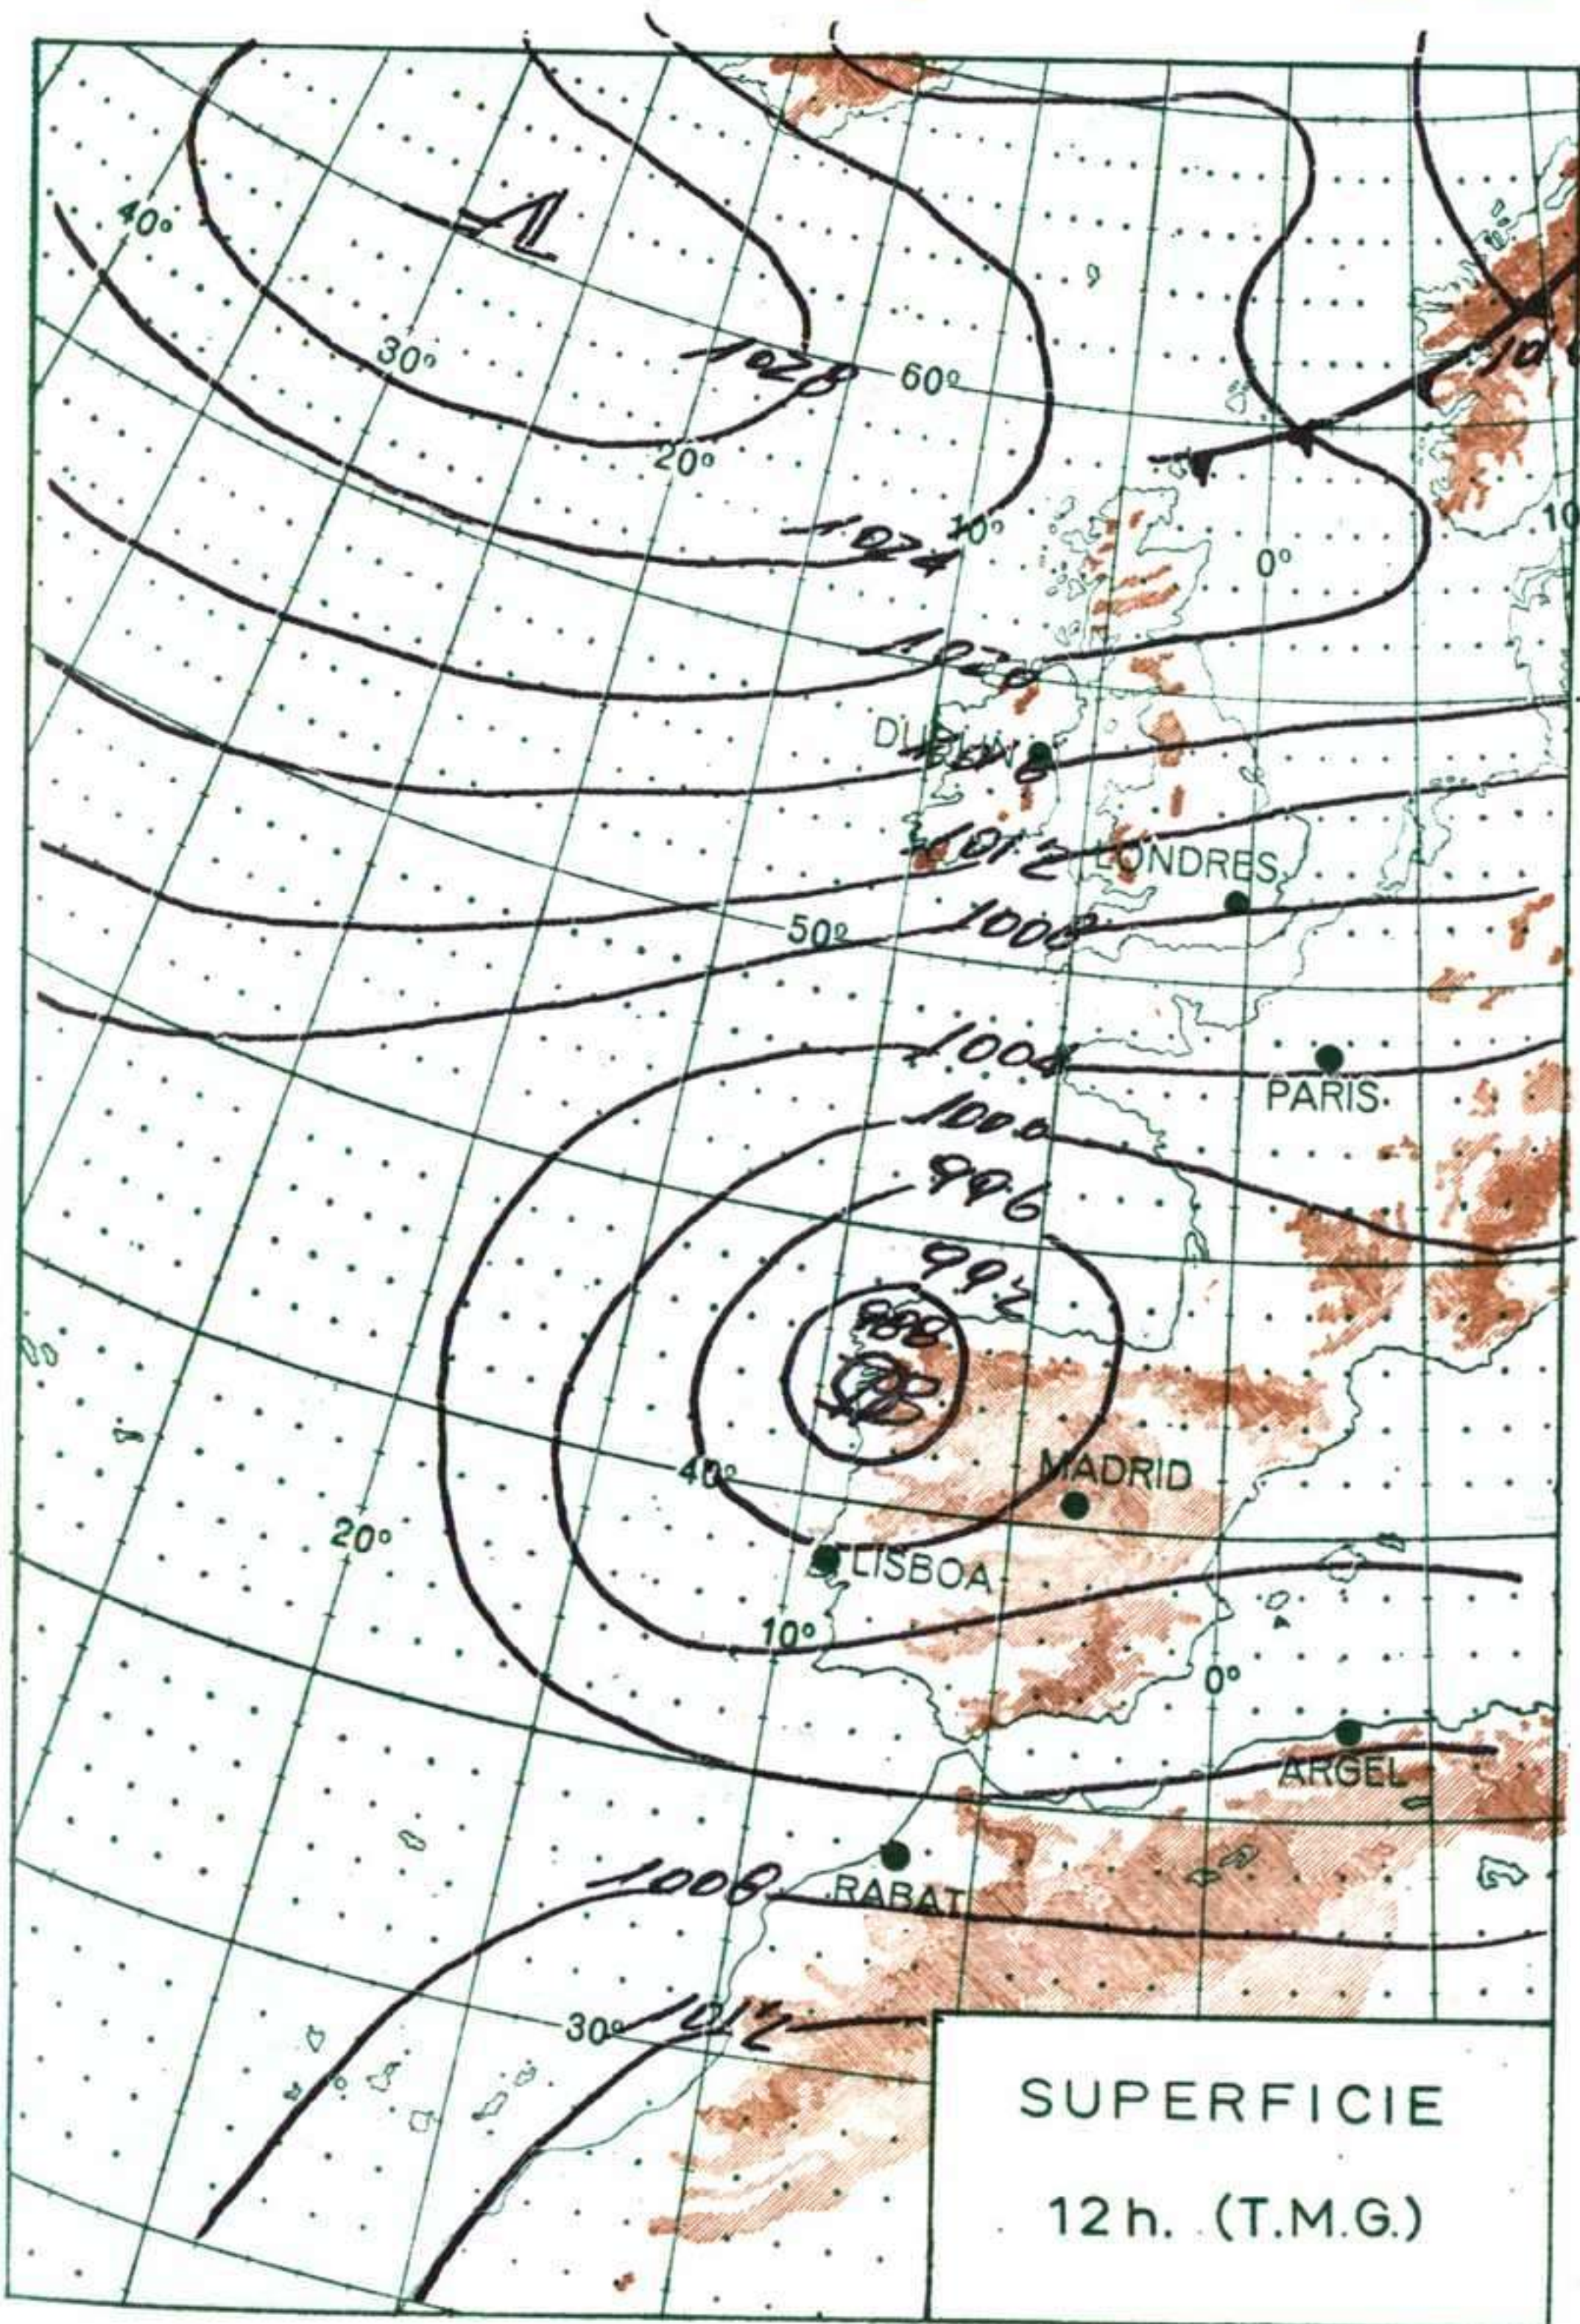

ALTITUDES

>2000
2000

2000
1000

1000
500

500
0

Mts.