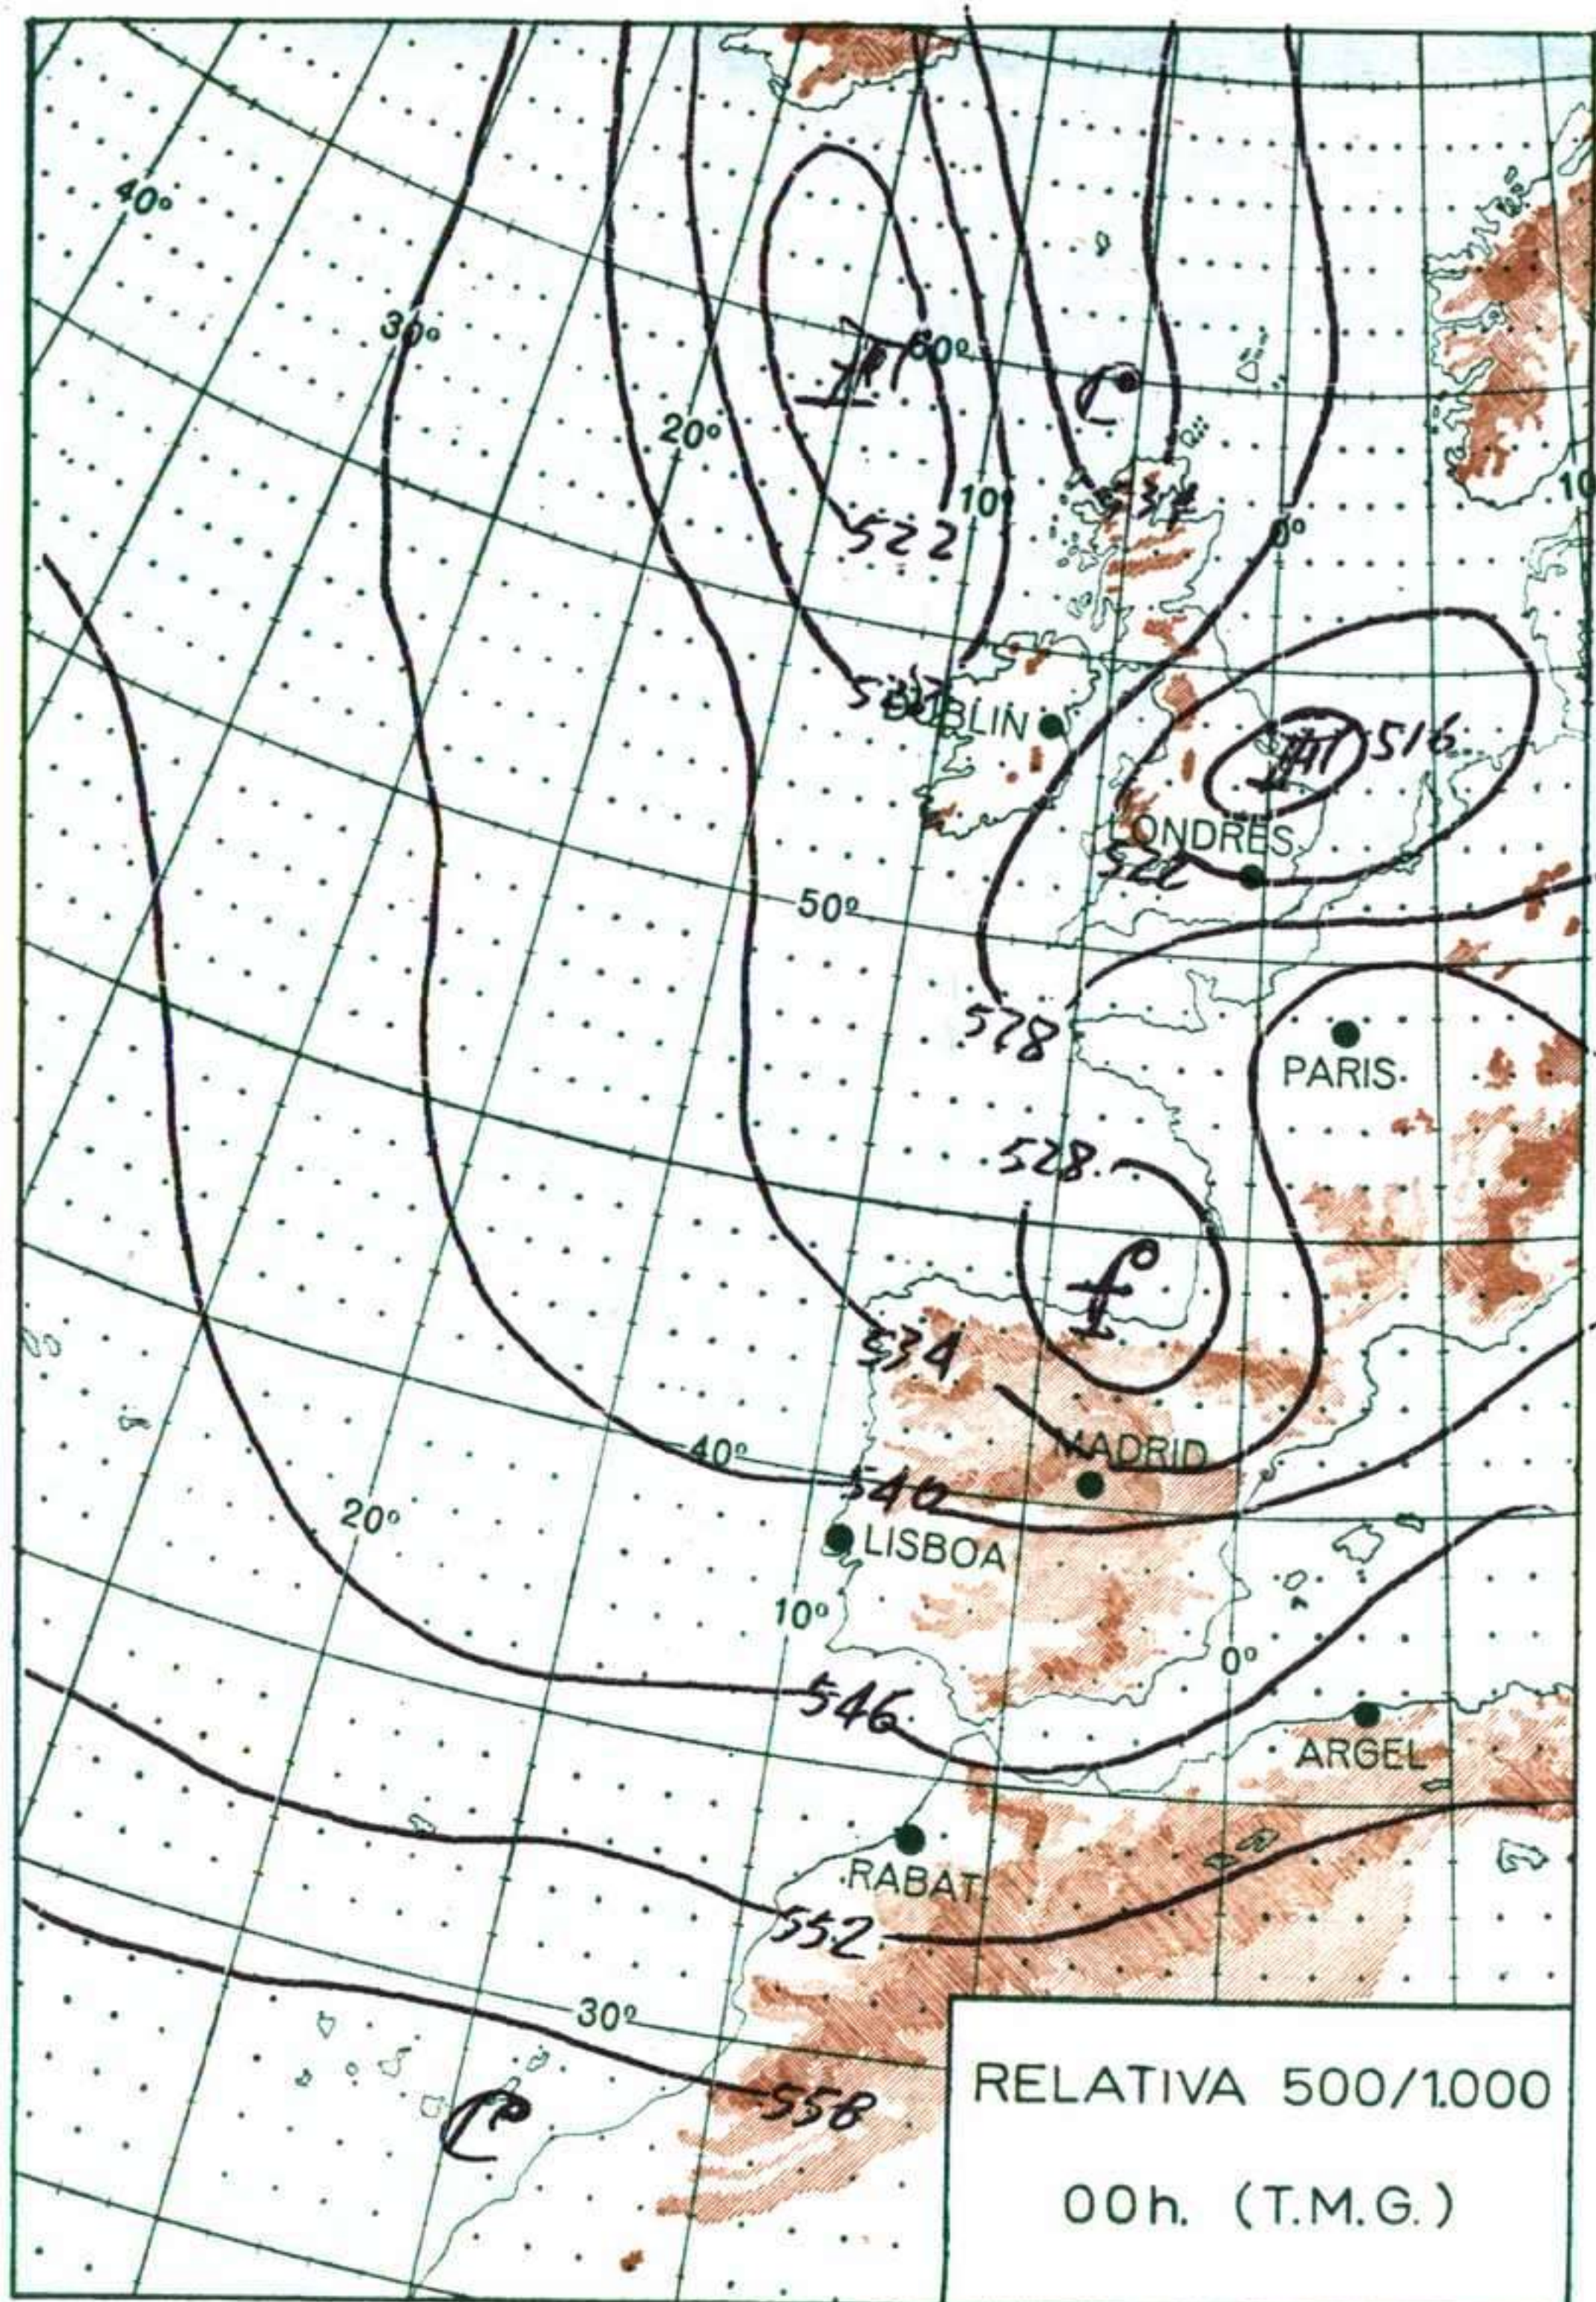

ALTITUDES

>2000
2000

2000
1000

1000
500

500
0

Mts.