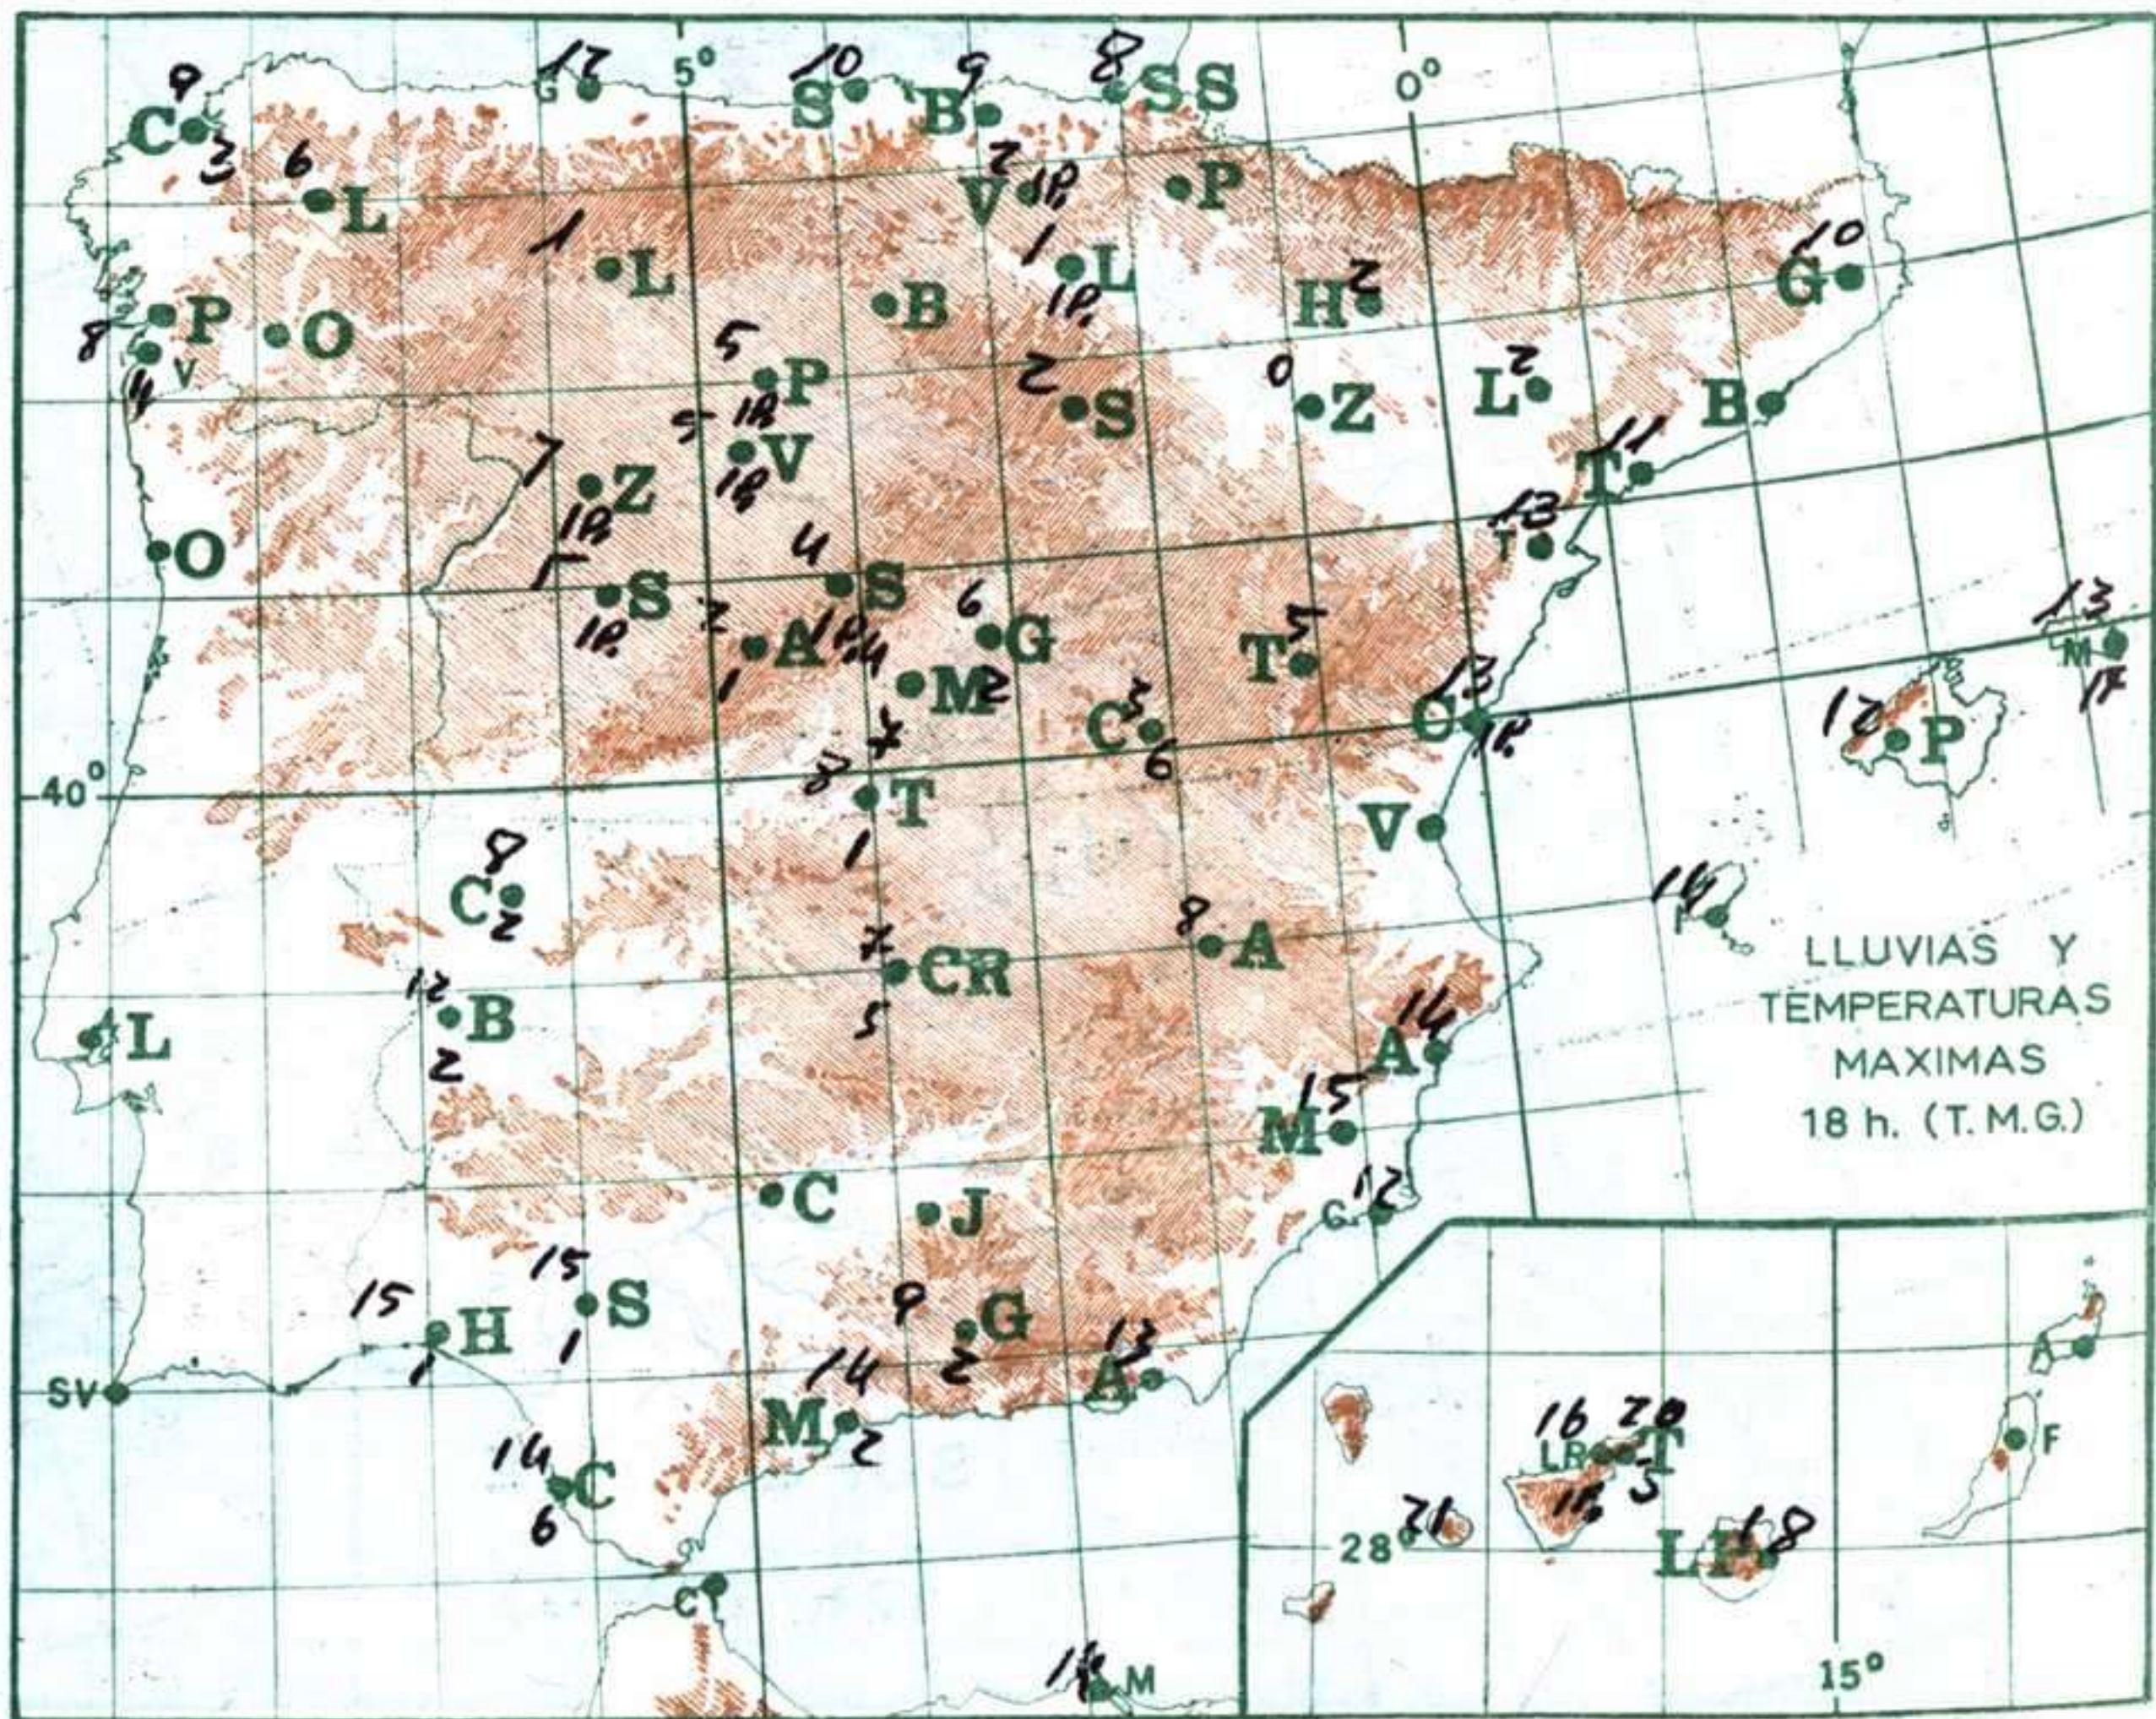

R A D I O S O N D E O S

La Coruña — 08 001				Zaragoza — 08 159				Madrid/Barajas — 08 221				Palma/Son Bonet — 08 302				Sta. C. Tenerife — 60 020			
Sondeo a 00 h. (TMG)				Sondeo a 00 h. (TMG)				Sondeo a 00 h. (TMG)				Sondeo a 00 h. (TMG)				Sondeo a 00 h. (TMG)			
Presiones tipo				Presiones tipo				Presiones tipo				Presiones tipo				Presiones tipo			
PPP	hhh	TT	DD dd ff	PPP	hhh	TT	DD dd ff	PPP	hhh	TT	DD dd ff	PPP	hhh	TT	DD dd ff	PPP	hhh	TT	DD dd ff
1000	-69			1000				1000	-4			1000	15			1000	103	16	44 35 08
850	1235	-1	14 13 17	850				850	1302	-2	24 28 09	850	1352	4	56 25 27	850	1537	13	26 29 10
700	2765	-12	27 12 17	700				700	2820	-11	28 11	700	2900	-6	65 24 39	700	3053	0	10 26 18
500	5240	-32	49 16 23	500				500	5310	-20		500	5450	-23	25 05	500	5680	-16	00 27 30
400	6780	-45	17 12	400				400	6860	-44	19 03	400	7040	-36		400	7320	-28	22 26 40
300	8670	-49	15 16	300				300	8750	-52	26 57	300	8990	-48		300	9310	-45	50 26 50
250	10870	-48	14 10	250				250	10930	-52	25 54	250	10170	-54		250	10510	-49	28 65
200	10340	-48	14 10	200				200	11380	-51	25 44	200	11590	-56		200	11970	-51	29 70
150				150				150	13250	-53	26 55	150	13440	-51		150	13800	-61	29 75
100				100				100	15830	-57		100	16060	-54		100	16270	-70	31 40
70				70				70	18080	-58		70				70	18400	-67	29 40
Puntos notables				Puntos notables				Puntos notables				Puntos notables				Puntos notables			
PPP	TT	DD	PPP TT DD	PPP	TT	DD	PPP TT DD	PPP	TT	DD	PPP TT DD	PPP	TT	DD	PPP TT DD	PPP	TT	DD	PPP TT DD
985	6	38	370 -46					924	-1	12		992	10	59		1008	17	49	429 -24 02
844	-1	13	312 -51					912	2	48		860	4	57		937	12	21	366 -33 42
750	-8	00	296 -48					700	-11			647	-10	72		908	11	31	299 -45 50
658	-15	48	194 -48					512	-28	61		552	-19			832	8	14	266 -51 41
574	-24	00						383	-46			462	-27			783	6	22	250 -49
500	-32	49						310	-52			392	-38			727	3	17	215 -49
432	-40	47						174	-51			221	-58			623	-6	00	190 -53
387	-47											157	-51			515	-15	00	150 -61
Sondeo a 12 h. (TMG)				Sondeo a 12 h. (TMG)				Sondeo a 12 h. (TMG)				Sondeo a 12 h. (TMG)				Sondeo a 12 h. (TMG)			
Presiones tipo				Presiones tipo				Presiones tipo				Presiones tipo				Presiones tipo			
PPP	hhh	TT	DD dd ff	PPP	hhh	TT	DD dd ff	PPP	hhh	TT	DD dd ff	PPP	hhh	TT	DD dd ff	PPP	hhh	TT	DD dd ff
1000	-56			1000				1000	-5			1000				1000	87	18	42 21 15
850	1265	0	29 07 27	850				850	1313	-1	09 22 13	850				850	1464	10	13 23 18
700	2788	-10	29 08 27	700				700	2833	-12	18 22 25	700				700	3056	2	38 27 24
500	5300	-29	50 07 12	500				500	5320	-32	56 25 29	500				500	5710	-11	27 40
400	5840	-43		400				400	6850	-45	24 50	400				400	7390	-25	27 60
300	8730	-49		300				300	8730	-49	24 60	300				300	9430	-36	27 70
250	9930	-49	27 06	250				250	9930	-49	25 65	250				250	10690	-41	26 70
200	11400	-49	28 18	200				200				200				200	12190	-47	26 60
150				150				150				150				150	14050	-57	27 70
100				100				100				100				100	16560	-68	27 40
70				70				70				70				70			
Puntos notables				Puntos notables				Puntos notables				Puntos notables				Puntos notables			
PPP	TT	DD	PPP TT DD	PPP	TT	DD	PPP TT DD	PPP	TT	DD	PPP TT DD	PPP	TT	DD	PPP TT DD	PPP	TT	DD	PPP TT DD
986	7	41	424 -40 41					925	3	17						1006	19	44	
904	4	47	328 -53					719	-10							786	-7	00	
826	-2	19	304 -49					669	-15	49						614	-2	58	
802	-3	26	168 -49					633	-17	56						510	-10		
709	-10	11						410	-44	58						362	-30		
696	-10	43						351	-52							200	-47		
638	-16	25						289	-49							156	-56		
513	-27	52						150	-51							116	-63		

VIENTO EN ALTITUD	Estación	Tortosa																
	Indicativo	238																
	Dia/hora	31/12																
	Altitud	dd ff	dd ff	dd ff	dd ff	dd ff	dd ff	dd ff	dd ff	dd ff	dd ff	dd ff	dd ff	dd ff	dd ff	dd ff	dd ff	dd ff
Tierra																		
1.000		23	04															
1.500		27	14															
2.000		27	18															
3.000		25	24															
4.000		25	47															
5.500																		
7.000																		
9.000																		
10.500																		
12.000