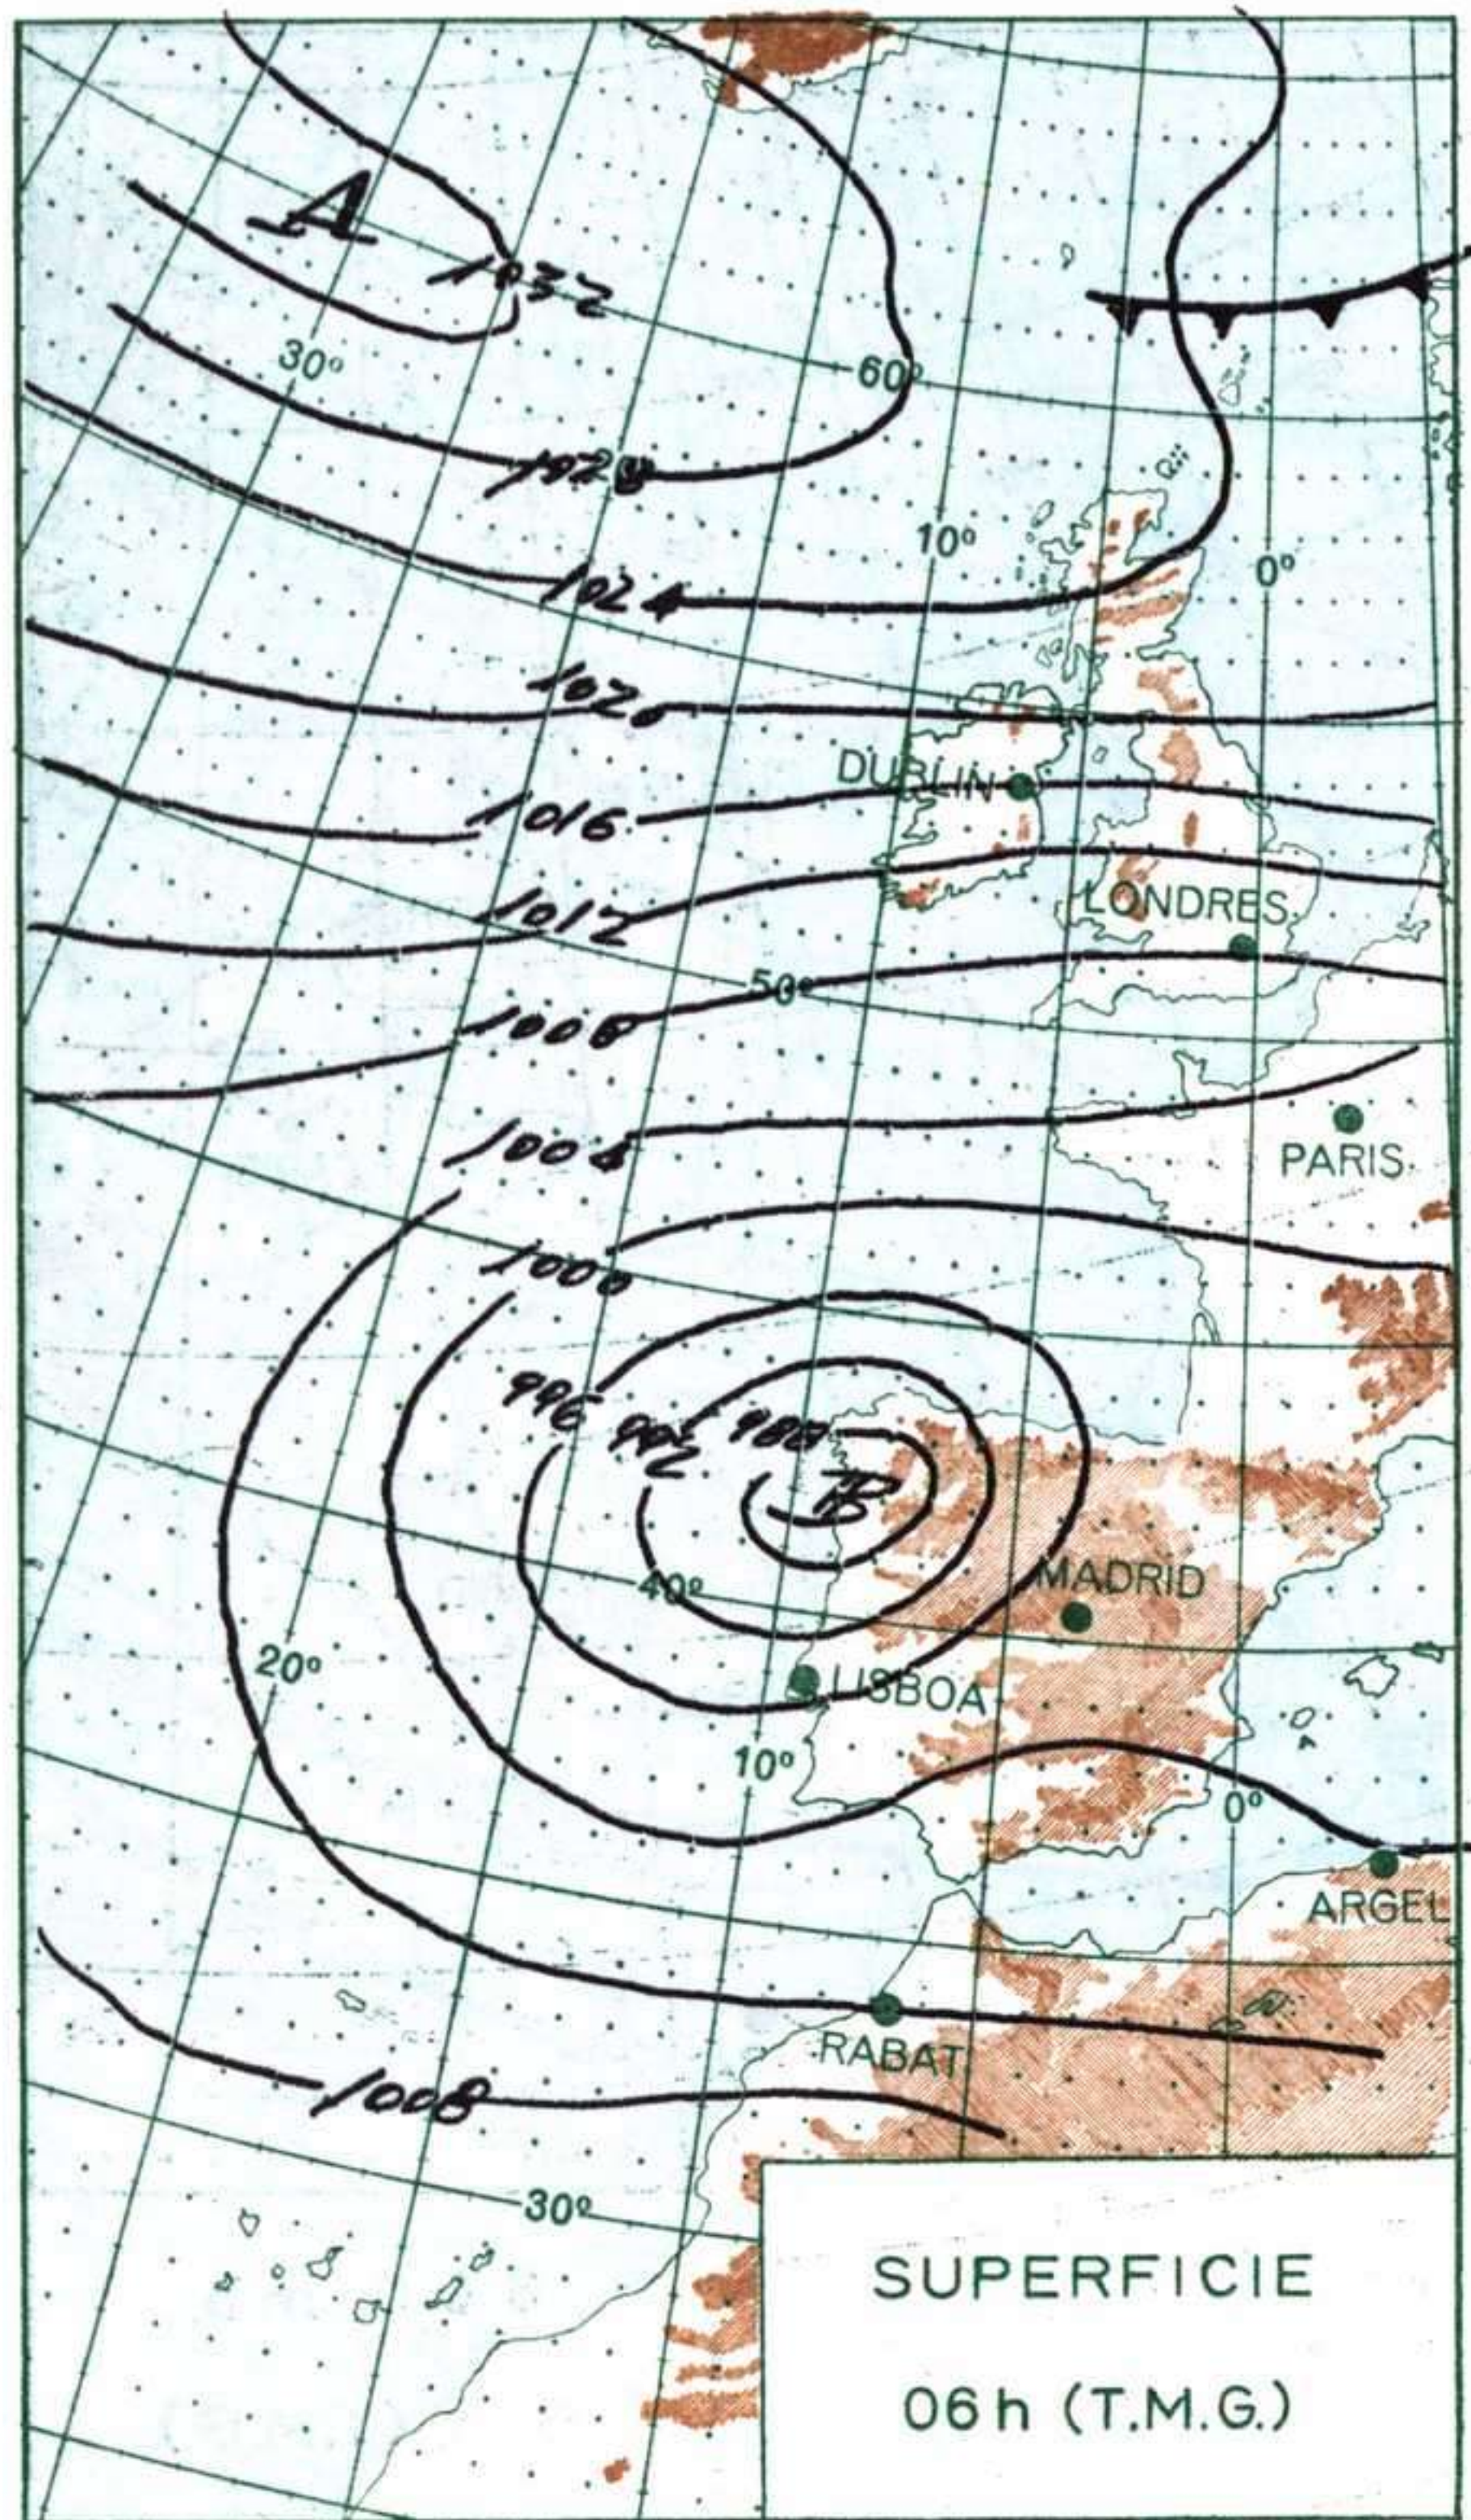

R A D I O S O N D E O S

La Coruña — 08 001				Zaragoza — 08 159				Madrid/Barajas — 08 221				Palma/Son Bonet — 08 302				Sta. C. Tenerife — 60 020			
Sondeo a 00 h. (TMG)				Sondeo a 00 h. (TMG)				Sondeo a 00 h. (TMG)				Sondeo a 00 h. (TMG)				Sondeo a 00 h. (TMG)			
Presiones tipo				Presiones tipo				Presiones tipo				Presiones tipo				Presiones tipo			
PPP	hhh	TT	DD dd ff	PPP	hhh	TT	DD dd ff	PPP	hhh	TT	DD dd ff	PPP	hhh	TT	DD dd ff	PPP	hhh	TT	DD dd ff
1000	-69			1000				1000	-4			1000	15			1000	103	16	44 35 08
850	1235	-1	14 13 17	850				850	1302	-2	24 28 09	850	1352	4	56 25 27	850	1537	13	26 29 10
700	2765	-12	27 12 17	700				700	2820	-11	28 11	700	2900	-6	65 24 39	700	3053	0	10 26 18
500	5240	-32	49 16 23	500				500	5310	-20		500	5450	-23	25 05	500	5680	-16	00 27 30
400	6780	-45	17 12	400				400	6860	-44	19 03	400	7040	-36		400	7320	-28	22 26 40
300	8670	-49	15 16	300				300	8750	-52	26 57	300	8990	-48		300	9310	-45	50 26 50
250	10870	-48	14 10	250				250	10930	-52	25 54	250	10170	-54		250	10510	-49	28 65
200	10340	-48	14 10	200				200	11380	-51	25 44	200	11590	-56		200	11970	-51	29 70
150				150				150	13250	-53	26 55	150	13440	-51		150	13800	-61	29 75
100				100				100	15830	-57		100	16060	-54		100	16270	-70	31 40
70				70				70	18080	-58		70				70	18400	-67	29 40
Puntos notables				Puntos notables				Puntos notables				Puntos notables				Puntos notables			
PPP	TT	DD	PPP TT DD	PPP	TT	DD	PPP TT DD	PPP	TT	DD	PPP TT DD	PPP	TT	DD	PPP TT DD	PPP	TT	DD	PPP TT DD
985	6	38	370 -46					924	-1	12		992	10	59		1008	17	49	429 -24 02
844	-1	13	312 -51					912	2	48		860	4	57		937	12	21	366 -33 42
750	-8	00	296 -48					700	-11			647	-10	72		908	11	31	299 -45 50
658	-15	48	194 -48					512	-28	61		552	-19			832	8	14	266 -51 41
574	-24	00						383	-46			462	-27			783	6	22	250 -49
500	-32	49						310	-52			392	-38			727	3	17	215 -49
432	-40	47						174	-51			221	-58			623	-6	00	190 -53
387	-47											157	-51			515	-15	00	150 -61
Sondeo a 12 h. (TMG)				Sondeo a 12 h. (TMG)				Sondeo a 12 h. (TMG)				Sondeo a 12 h. (TMG)				Sondeo a 12 h. (TMG)			
Presiones tipo				Presiones tipo				Presiones tipo				Presiones tipo				Presiones tipo			
PPP	hhh	TT	DD dd ff	PPP	hhh	TT	DD dd ff	PPP	hhh	TT	DD dd ff	PPP	hhh	TT	DD dd ff	PPP	hhh	TT	DD dd ff
1000	-56			1000				1000	-5			1000				1000	87	18	42 21 15
850	1265	0	29 07 27	850				850	1313	-1	09 22 13	850				850	1464	10	13 23 18
700	2788	-10	29 08 27	700				700	2833	-12	18 22 25	700				700	3056	2	38 27 24
500	5300	-29	50 07 12	500				500	5320	-32	56 25 29	500				500	5710	-11	27 40
400	5840	-43		400				400	6850	-45	24 50	400				400	7390	-25	27 60
300	8730	-49		300				300	8730	-49	24 60	300				300	9430	-36	27 70
250	9930	-49	27 06	250				250	9930	-49	25 65	250				250	10690	-41	26 70
200	11400	-49	28 18	200				200				200				200	12190	-47	26 60
150				150				150				150				150	14050	-57	27 70
100				100				100				100				100	16560	-68	27 40
70				70				70				70				70			
Puntos notables				Puntos notables				Puntos notables				Puntos notables				Puntos notables			
PPP	TT	DD	PPP TT DD	PPP	TT	DD	PPP TT DD	PPP	TT	DD	PPP TT DD	PPP	TT	DD	PPP TT DD	PPP	TT	DD	PPP TT DD
986	7	41	424 -40 41					925	3	17						1006	19	44	
904	4	47	328 -53					719	-10							786	-7	00	
826	-2	19	304 -49					669	-15	49						614	-2	58	
802	-3	26	168 -49					633	-17	56						510	-10		
709	-10	11						410	-44	58						362	-30		
696	-10	43						351	-52							200	-47		
638	-16	25						289	-49							156	-56		
513	-27	52						150	-51							116	-63		

VIENTO EN ALTITUD	Estación	Tortosa																
	Indicativo	238																
	Dia/hora	31/12																
	Altitud	dd ff	dd ff	dd ff	dd ff	dd ff	dd ff	dd ff	dd ff	dd ff	dd ff	dd ff	dd ff	dd ff	dd ff	dd ff	dd ff	dd ff
Tierra																		
1.000		23	04															
1.500		27	14															
2.000		27	18															
3.000		25	24															
4.000		25	47															
5.500																		
7.000																		
9.000																		
10.500																		
12.000