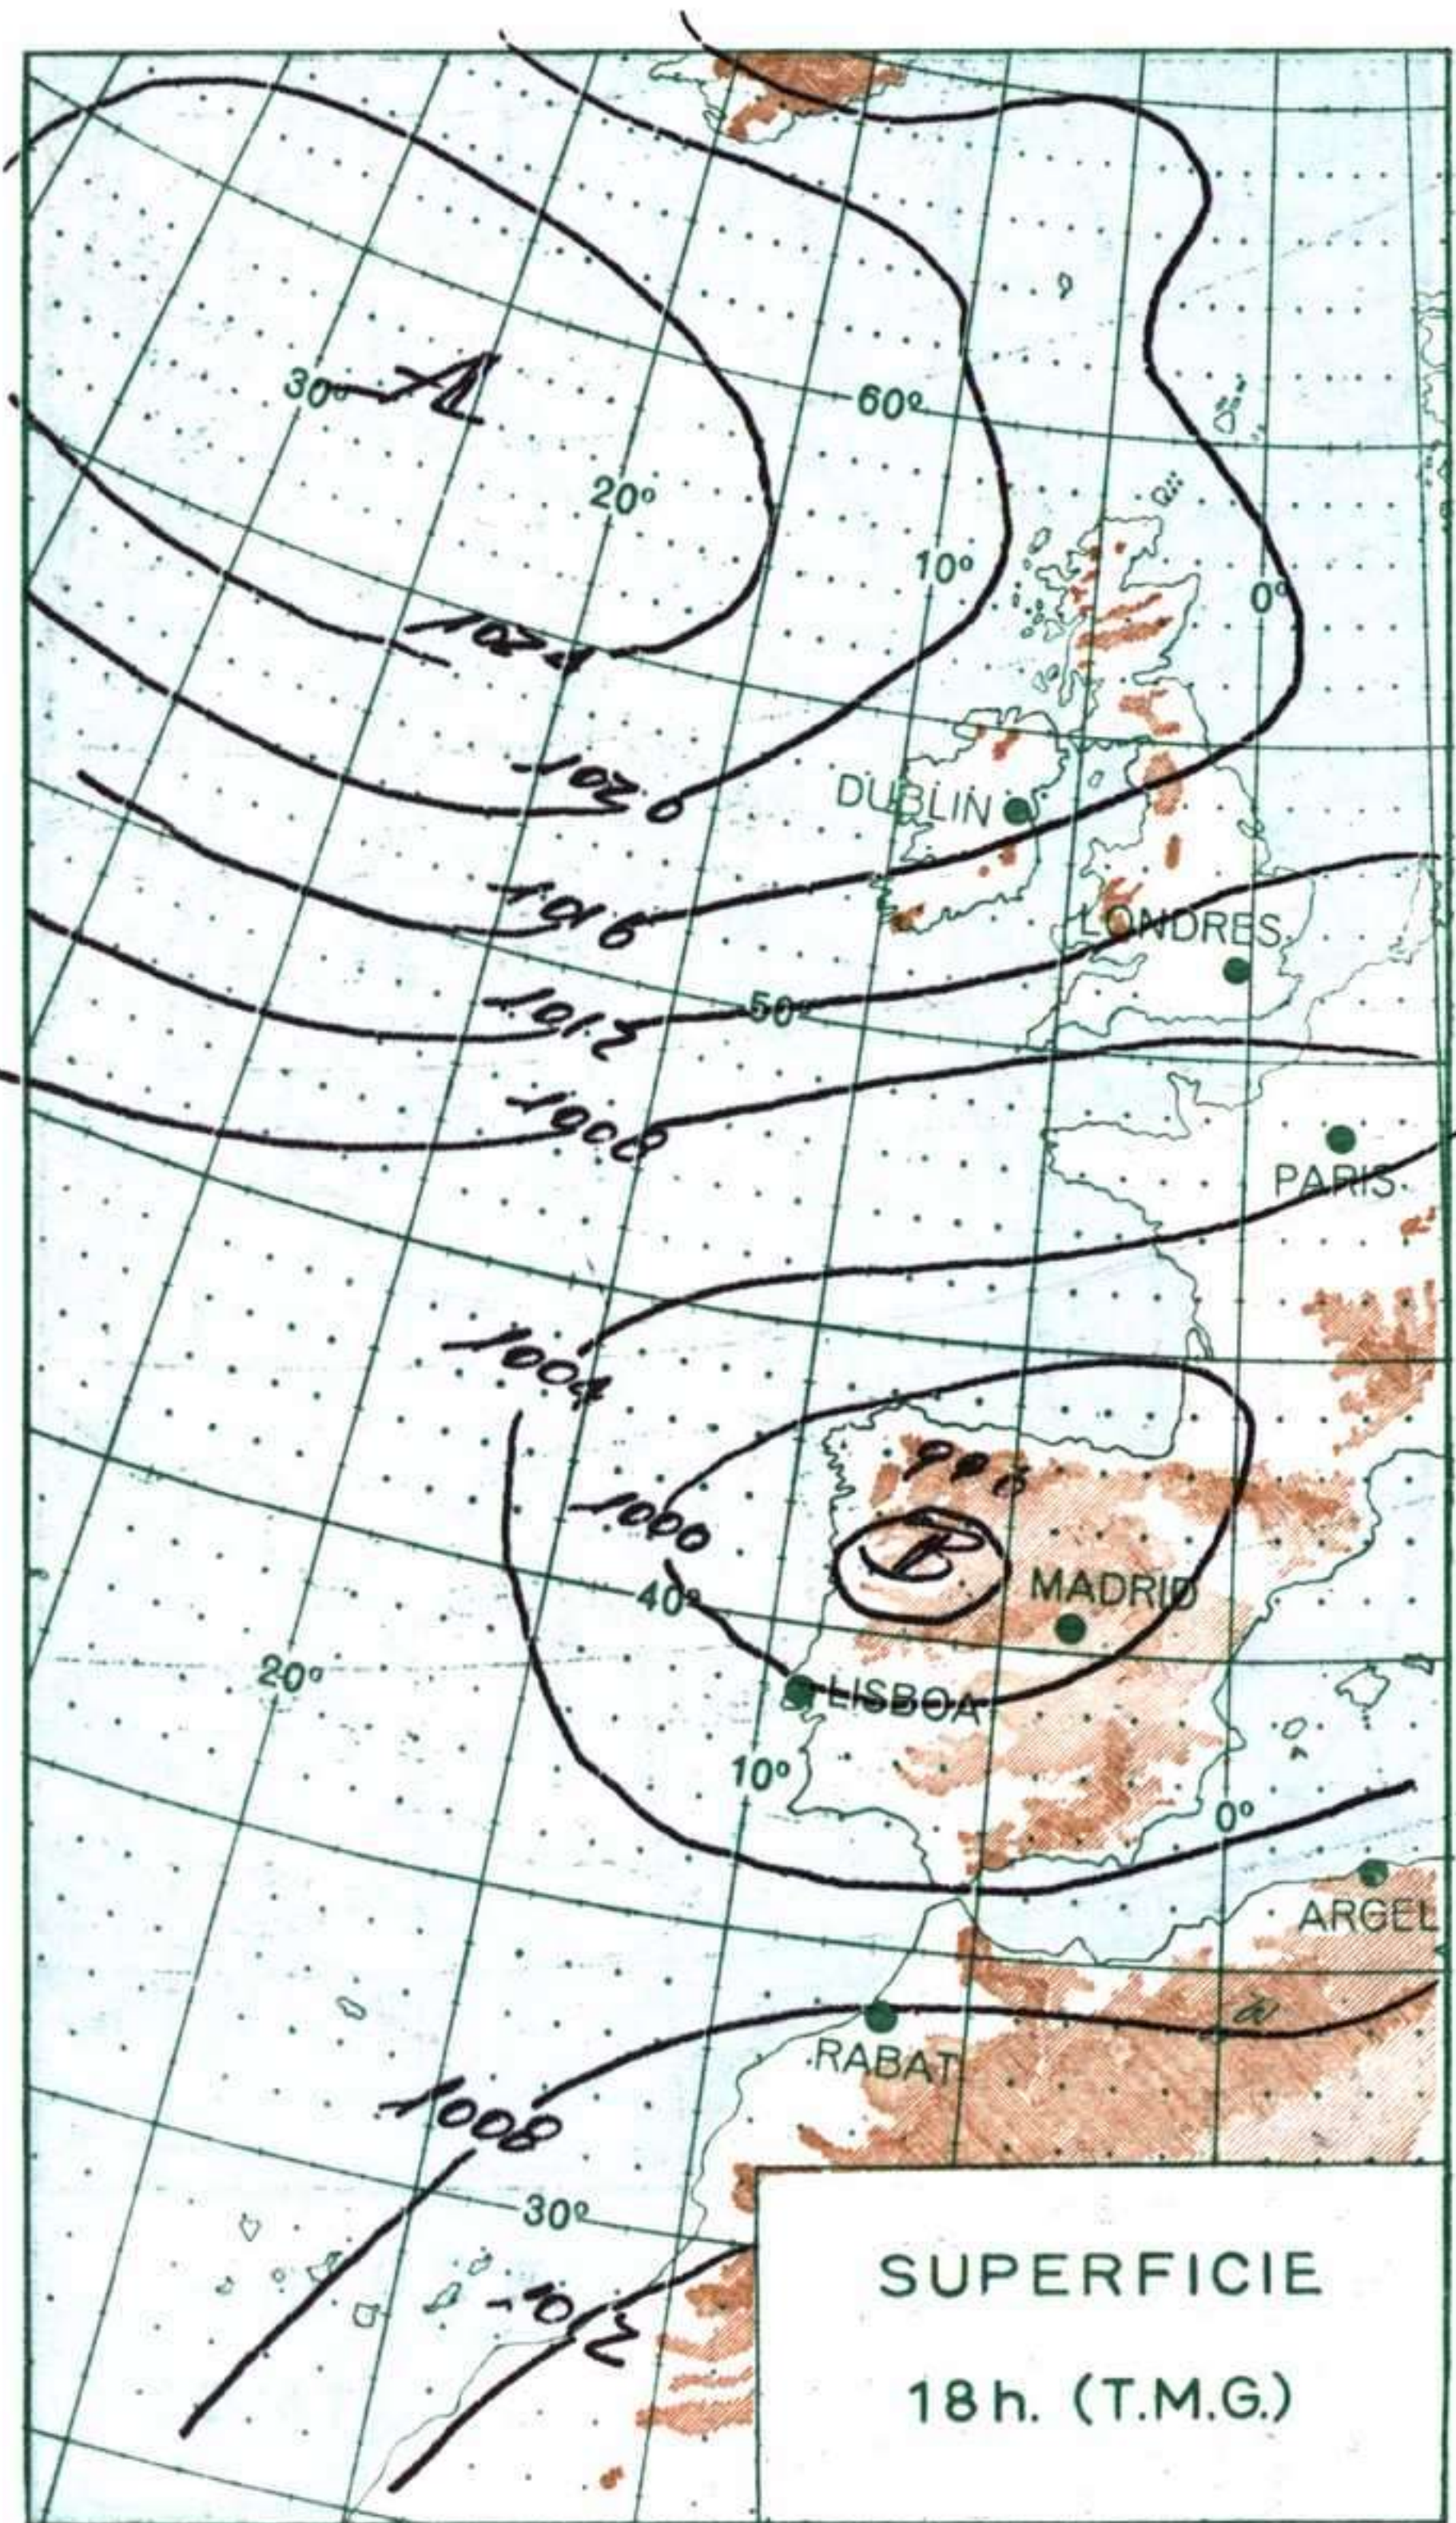

R A D I O S O N D E O S

La Coruña — 08 001				Zaragoza — 08 159				Madrid/Barajas — 08 221				Palma/Son Bonet — 08 302				Sta. C. Tenerife — 60 020			
Sondeo a 00 h. (TMG)				Sondeo a 00 h. (TMG)				Sondeo a 00 h. (TMG)				Sondeo a 00 h. (TMG)				Sondeo a 00 h. (TMG)			
Presiones tipo				Presiones tipo				Presiones tipo				Presiones tipo				Presiones tipo			
PPP	hhh	TT	DD dd ff	PPP	hhh	TT	DD dd ff	PPP	hhh	TT	DD dd ff	PPP	hhh	TT	DD dd ff	PPP	hhh	TT	DD dd ff
1000	-69			1000				1000	-4			1000	15			1000	103	16	44 35 08
850	1235	-1	14 13 17	850				850	1302	-2	24 28 09	850	1352	4	56 25 27	850	1537	13	26 29 10
700	2765	-12	27 12 17	700				700	2820	-11	28 11	700	2900	-6	65 24 39	700	3053	0	10 26 18
500	5240	-32	49 16 23	500				500	5310	-20		500	5450	-23	25 05	500	5680	-16	00 27 30
400	6780	-45	17 12	400				400	6860	-44	19 03	400	7040	-36		400	7320	-28	22 26 40
300	8670	-49	15 16	300				300	8750	-52	26 57	300	8990	-48		300	9310	-45	50 26 50
250	10870	-48	14 10	250				250	10930	-52	25 54	250	10170	-54		250	10510	-49	28 65
200	10340	-48	14 10	200				200	11380	-51	25 44	200	11590	-56		200	11970	-51	29 70
150				150				150	13250	-53	26 55	150	13440	-51		150	13800	-61	29 75
100				100				100	15830	-57		100	16060	-54		100	16270	-70	31 40
70				70				70	18080	-58		70				70	18400	-67	29 40
Puntos notables				Puntos notables				Puntos notables				Puntos notables				Puntos notables			
PPP	TT	DD	PPP TT DD	PPP	TT	DD	PPP TT DD	PPP	TT	DD	PPP TT DD	PPP	TT	DD	PPP TT DD	PPP	TT	DD	PPP TT DD
985	6	38	370 -46					924	-1	12		992	10	59		1008	17	49	429 -24 02
844	-1	13	312 -51					912	2	48		860	4	57		937	12	21	366 -33 42
750	-8	00	296 -48					700	-11			647	-10	72		908	11	31	299 -45 50
658	-15	48	194 -48					512	-28	61		552	-19			832	8	14	266 -51 41
574	-24	00						383	-46			462	-27			783	6	22	250 -49
500	-32	49						310	-52			392	-38			727	3	17	215 -49
432	-40	47						174	-51			221	-58			623	-6	00	190 -53
387	-47											157	-51			515	-15	00	150 -61
Sondeo a 12 h. (TMG)				Sondeo a 12 h. (TMG)				Sondeo a 12 h. (TMG)				Sondeo a 12 h. (TMG)				Sondeo a 12 h. (TMG)			
Presiones tipo				Presiones tipo				Presiones tipo				Presiones tipo				Presiones tipo			
PPP	hhh	TT	DD dd ff	PPP	hhh	TT	DD dd ff	PPP	hhh	TT	DD dd ff	PPP	hhh	TT	DD dd ff	PPP	hhh	TT	DD dd ff
1000	-56			1000				1000	-5			1000				1000	87	18	42 21 15
850	1265	0	29 07 27	850				850	1313	-1	09 22 13	850				850	1464	10	13 23 18
700	2788	-10	29 08 27	700				700	2833	-12	18 22 25	700				700	3056	2	38 27 24
500	5300	-29	50 07 12	500				500	5320	-32	56 25 29	500				500	5710	-11	27 40
400	5840	-43		400				400	6850	-45	24 50	400				400	7390	-25	27 60
300	8730	-49		300				300	8730	-49	24 60	300				300	9430	-36	27 70
250	9930	-49	27 06	250				250	9930	-49	25 65	250				250	10690	-41	26 70
200	11400	-49	28 18	200				200				200				200	12190	-47	26 60
150				150				150				150				150	14050	-57	27 70
100				100				100				100				100	16560	-68	27 40
70				70				70				70				70			
Puntos notables				Puntos notables				Puntos notables				Puntos notables				Puntos notables			
PPP	TT	DD	PPP TT DD	PPP	TT	DD	PPP TT DD	PPP	TT	DD	PPP TT DD	PPP	TT	DD	PPP TT DD	PPP	TT	DD	PPP TT DD
986	7	41	424 -40 41					925	3	17						1006	19	44	
904	4	47	328 -53					719	-10							786	-7	00	
826	-2	19	304 -49					669	-15	49						614	-2	58	
802	-3	26	168 -49					633	-17	56						510	-10		
709	-10	11						410	-44	58						362	-30		
696	-10	43						351	-52							200	-47		
638	-16	25						289	-49							156	-56		
513	-27	52						150	-51							116	-63		

VIENTO EN ALTITUD	Estación	Tortosa																
	Indicativo	238																
	Dia/hora	31/12																
	Altitud	dd ff	dd ff	dd ff	dd ff	dd ff	dd ff	dd ff	dd ff	dd ff	dd ff	dd ff	dd ff	dd ff	dd ff	dd ff	dd ff	dd ff
Tierra																		
1.000		23	04															
1.500		27	14															
2.000		27	18															
3.000		25	24															
4.000		25	47															
5.500																		
7.000																		
9.000																		
10.500																		
12.000