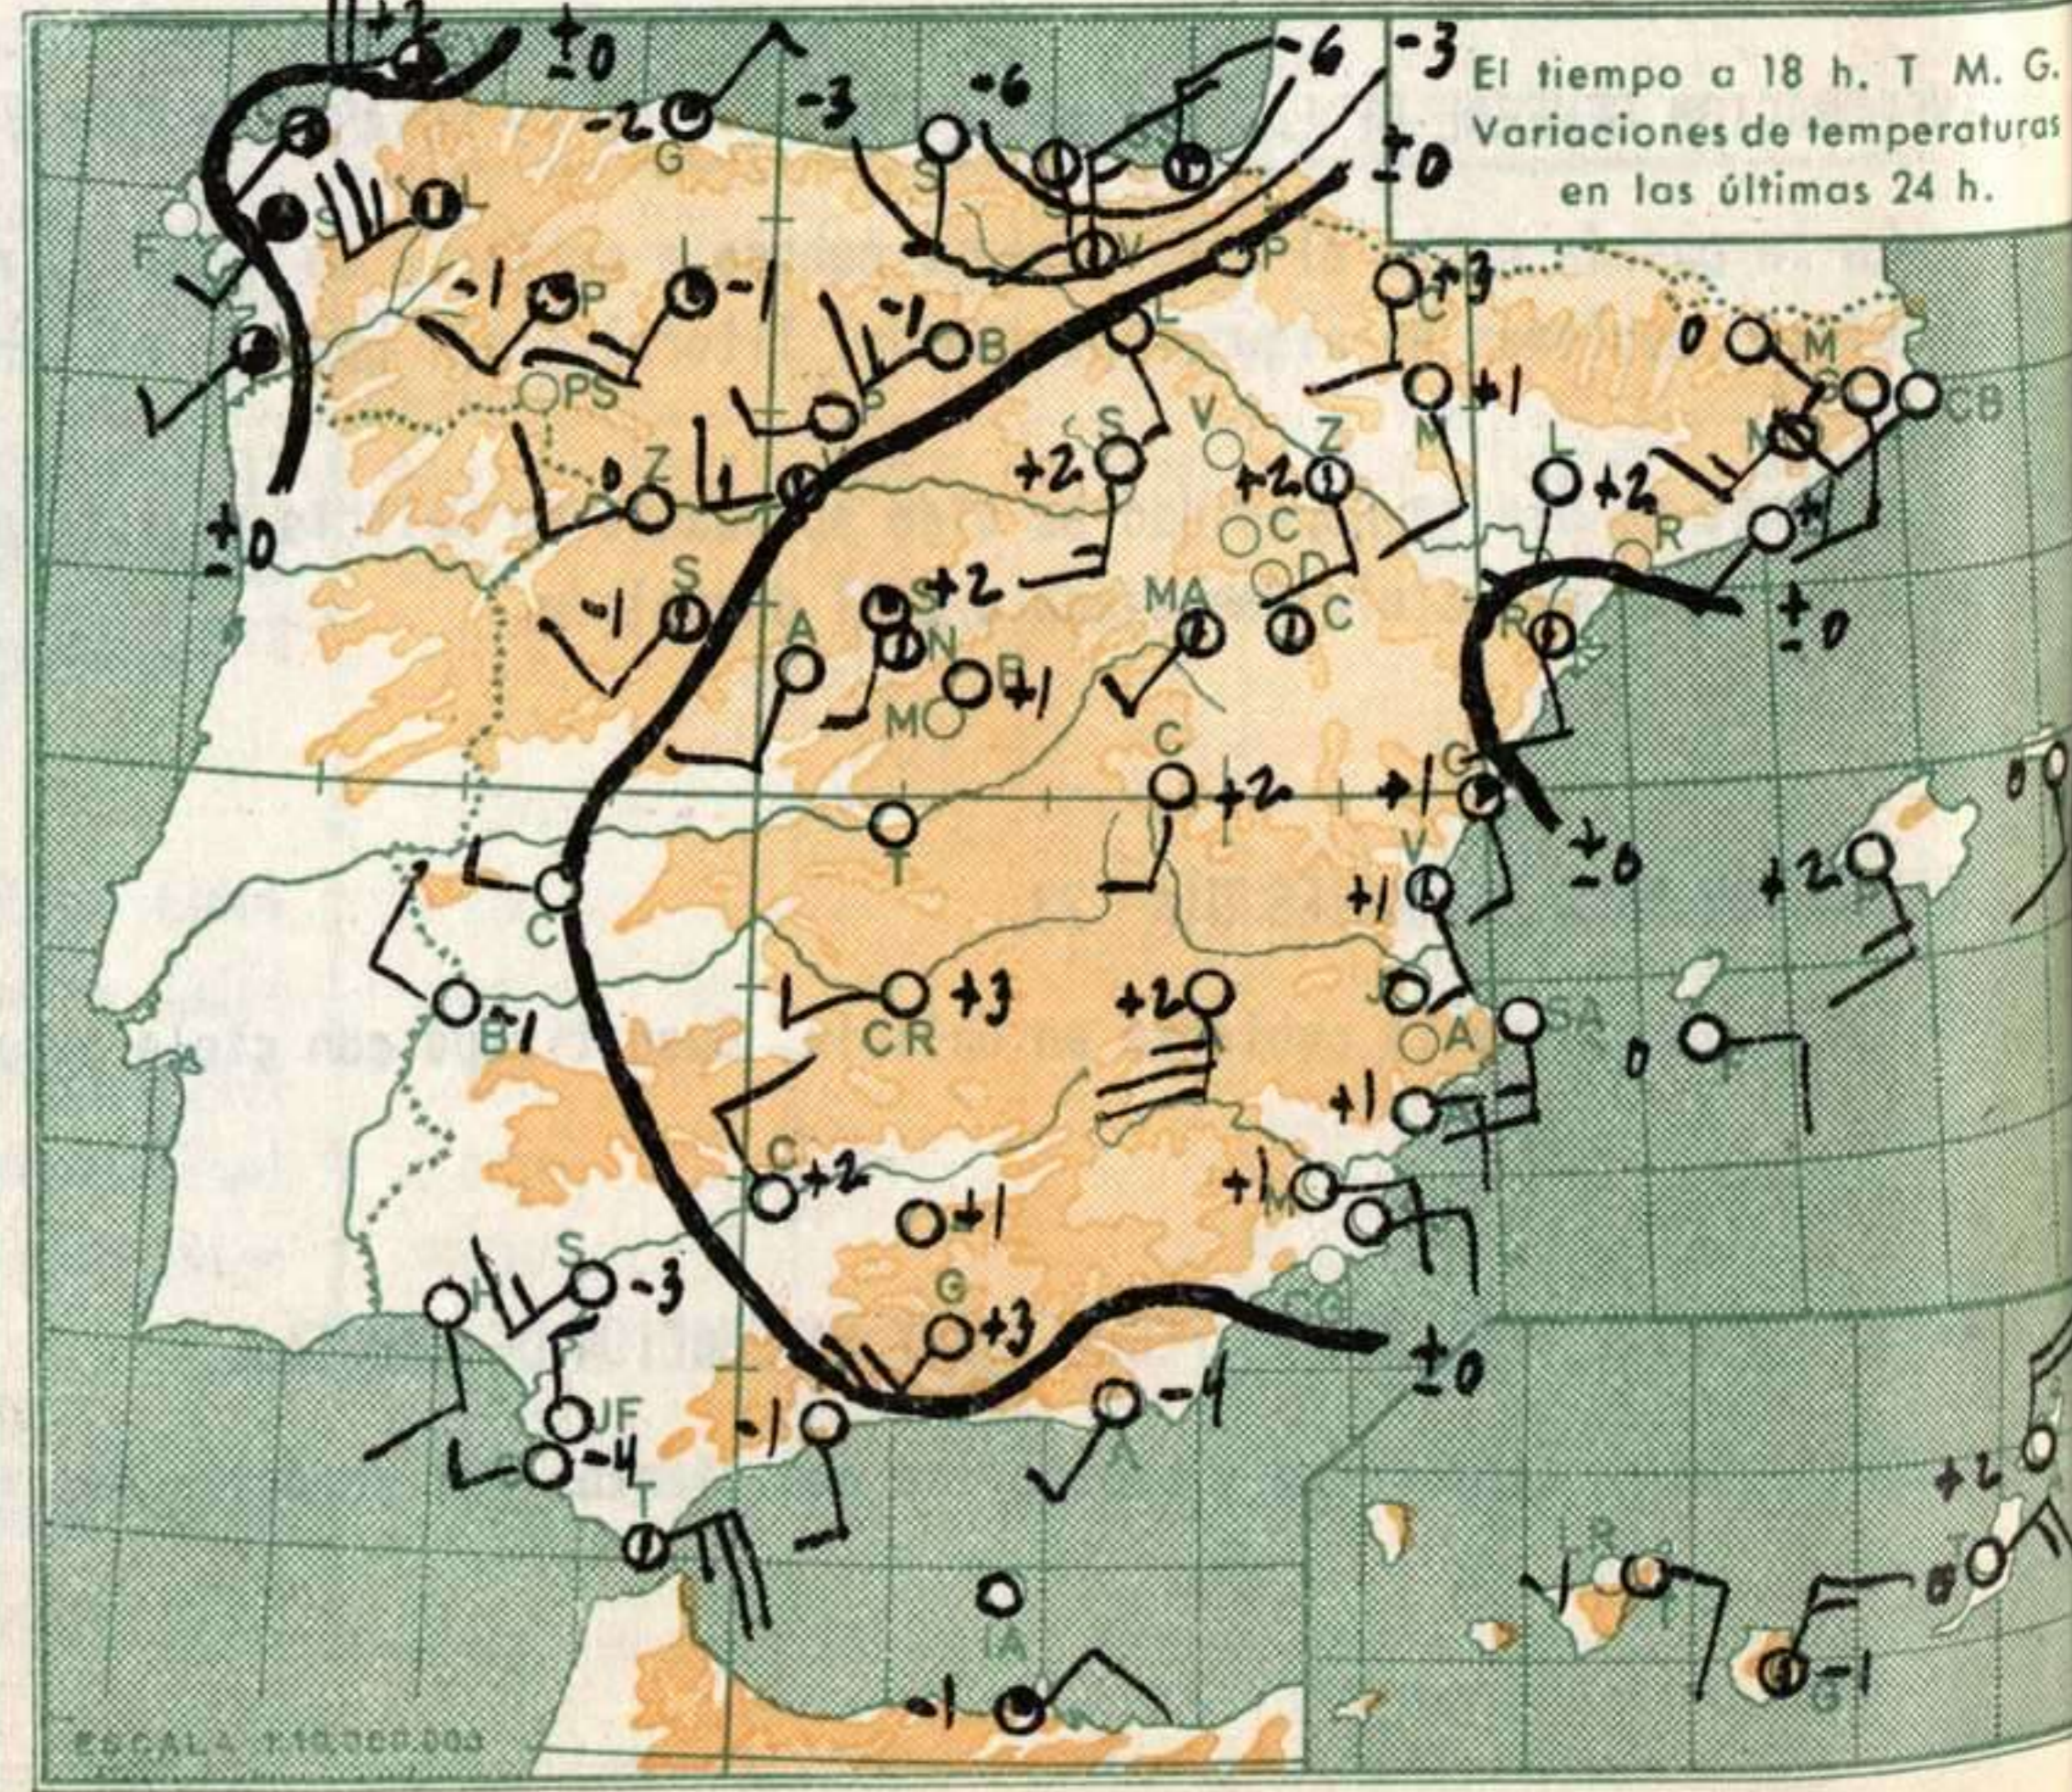

ISOBARAS TIPO				PUNTOS NOTABLES				ISOBARAS TIPO				PUNTOS NOTABLES				ISOBARAS TIPO				PUNTOS NOTABLES										
ppp	hhh	TT	T_dT_d	dd	ff	ppp	TT	T_dT_d	dd	ff	ppp	TT	T_dT_d	dd	ff	ppp	hhh	TT	T_dT_d	dd	ff	ppp	TT	T_dT_d	dd	ff				
Estación ZARAGOZA Indicativo 159 Día/hora 21/23								Estación BARAJAS Indicativo 221 Día/hora 22/00								Estación S.C.TENERIFE Indicativo 020 Día/hora 22/00														
1000	123					1000	121					1000	134	21	16									1000	134	21	16			
850	1547	21	8	20	28	850	1544	21	5	19	10	850	1522	20										850	1522	20		1012	21	
700	3190	9	-7	25	13	700	3187	9	-4	25	23	700	3169	13										700	3169	13		925	14	13
500	5910	-7		24	23	500	5900	-7	-20	23	27	500	5890	-7										500	5890	-7		870	21	
400	7610	-21		25	24	400	7600	-17		23	26	400	7590	-17										400	7590	-17		782	17	
300	9670	-36		25	35	300	9700	-35		24	35	300	9670	-33										300	9670	-33		743	16	
250	10910	-45		26	28	250						250												250				447	-14	
200	12380	-54		26	33	200	12400	-54				200	12420	-52										200	12420	-52		416	-16	
150	14190	-61		27	41	150	14210	-63				150	14230	-63										150	14230	-63		177	-57	
100	16670	-65		28	25	100	16690	-67				100	16760	-75										100	16760	-75		141	-65	
																												100	-75	
Estación ZARAGOZA Indicativo 159 Día/hora 22/11								Estación LA CORUÑA Indicativo 001 Día/hora 22/12								Estación PALMA DE MCA Indicativo 302 Día/hora 22/12														
1000	151					1000	135	24	17	20	08	1000	174	30	21	22	11							1000	174	30	21	22	11	
850	1575	22	3	21	08	850	1531	14	8	23	31	850	1593	21		28	04							850	1593	21		1014	32	21
700	3222	10	-11	25	18	700	3143	5	2	23	45	700	3230	12		29	25							700	3230	12		964	26	17
500	5930	-7		25	20	500	5810	-12	-23			500	5950	-7		26	17							500	5950	-7		880	19	11
400	7630	-21		24	28	400	7500	-21	-29			400	7640	-20		22	13							400	7640	-20		866	22	5
300	9700	-36		25	25	300	9550	-37				300	9720	-33		27	29							300	9720	-33		713	13	
250	10940	-45		25	26	250						250												250				565	-0	
200	12410	-55		25	41	200	12230	-58				200	12470	-50		29	35							200	12470	-50		367	-24	
150	14220	-61		26	51	150	14020	-59				150	14320	-56		29	41							150	14320	-56		212	-49	
100	16710	-60		26	25	100						100	16860	-63		29	49							100	16860	-63		100	-63	
Estación Indicativo Día/hora								Estación Indicativo Día/hora								Estación Indicativo Día/hora														
1000						1000						1000												1000						
850						850						850												850						
700						700						700												700						
500						500						500												500						
400						400						400												400						
300						300						300												300						
250						250						250												250						
200						200						200												200						
150						150						150												150						
100						100						100												100