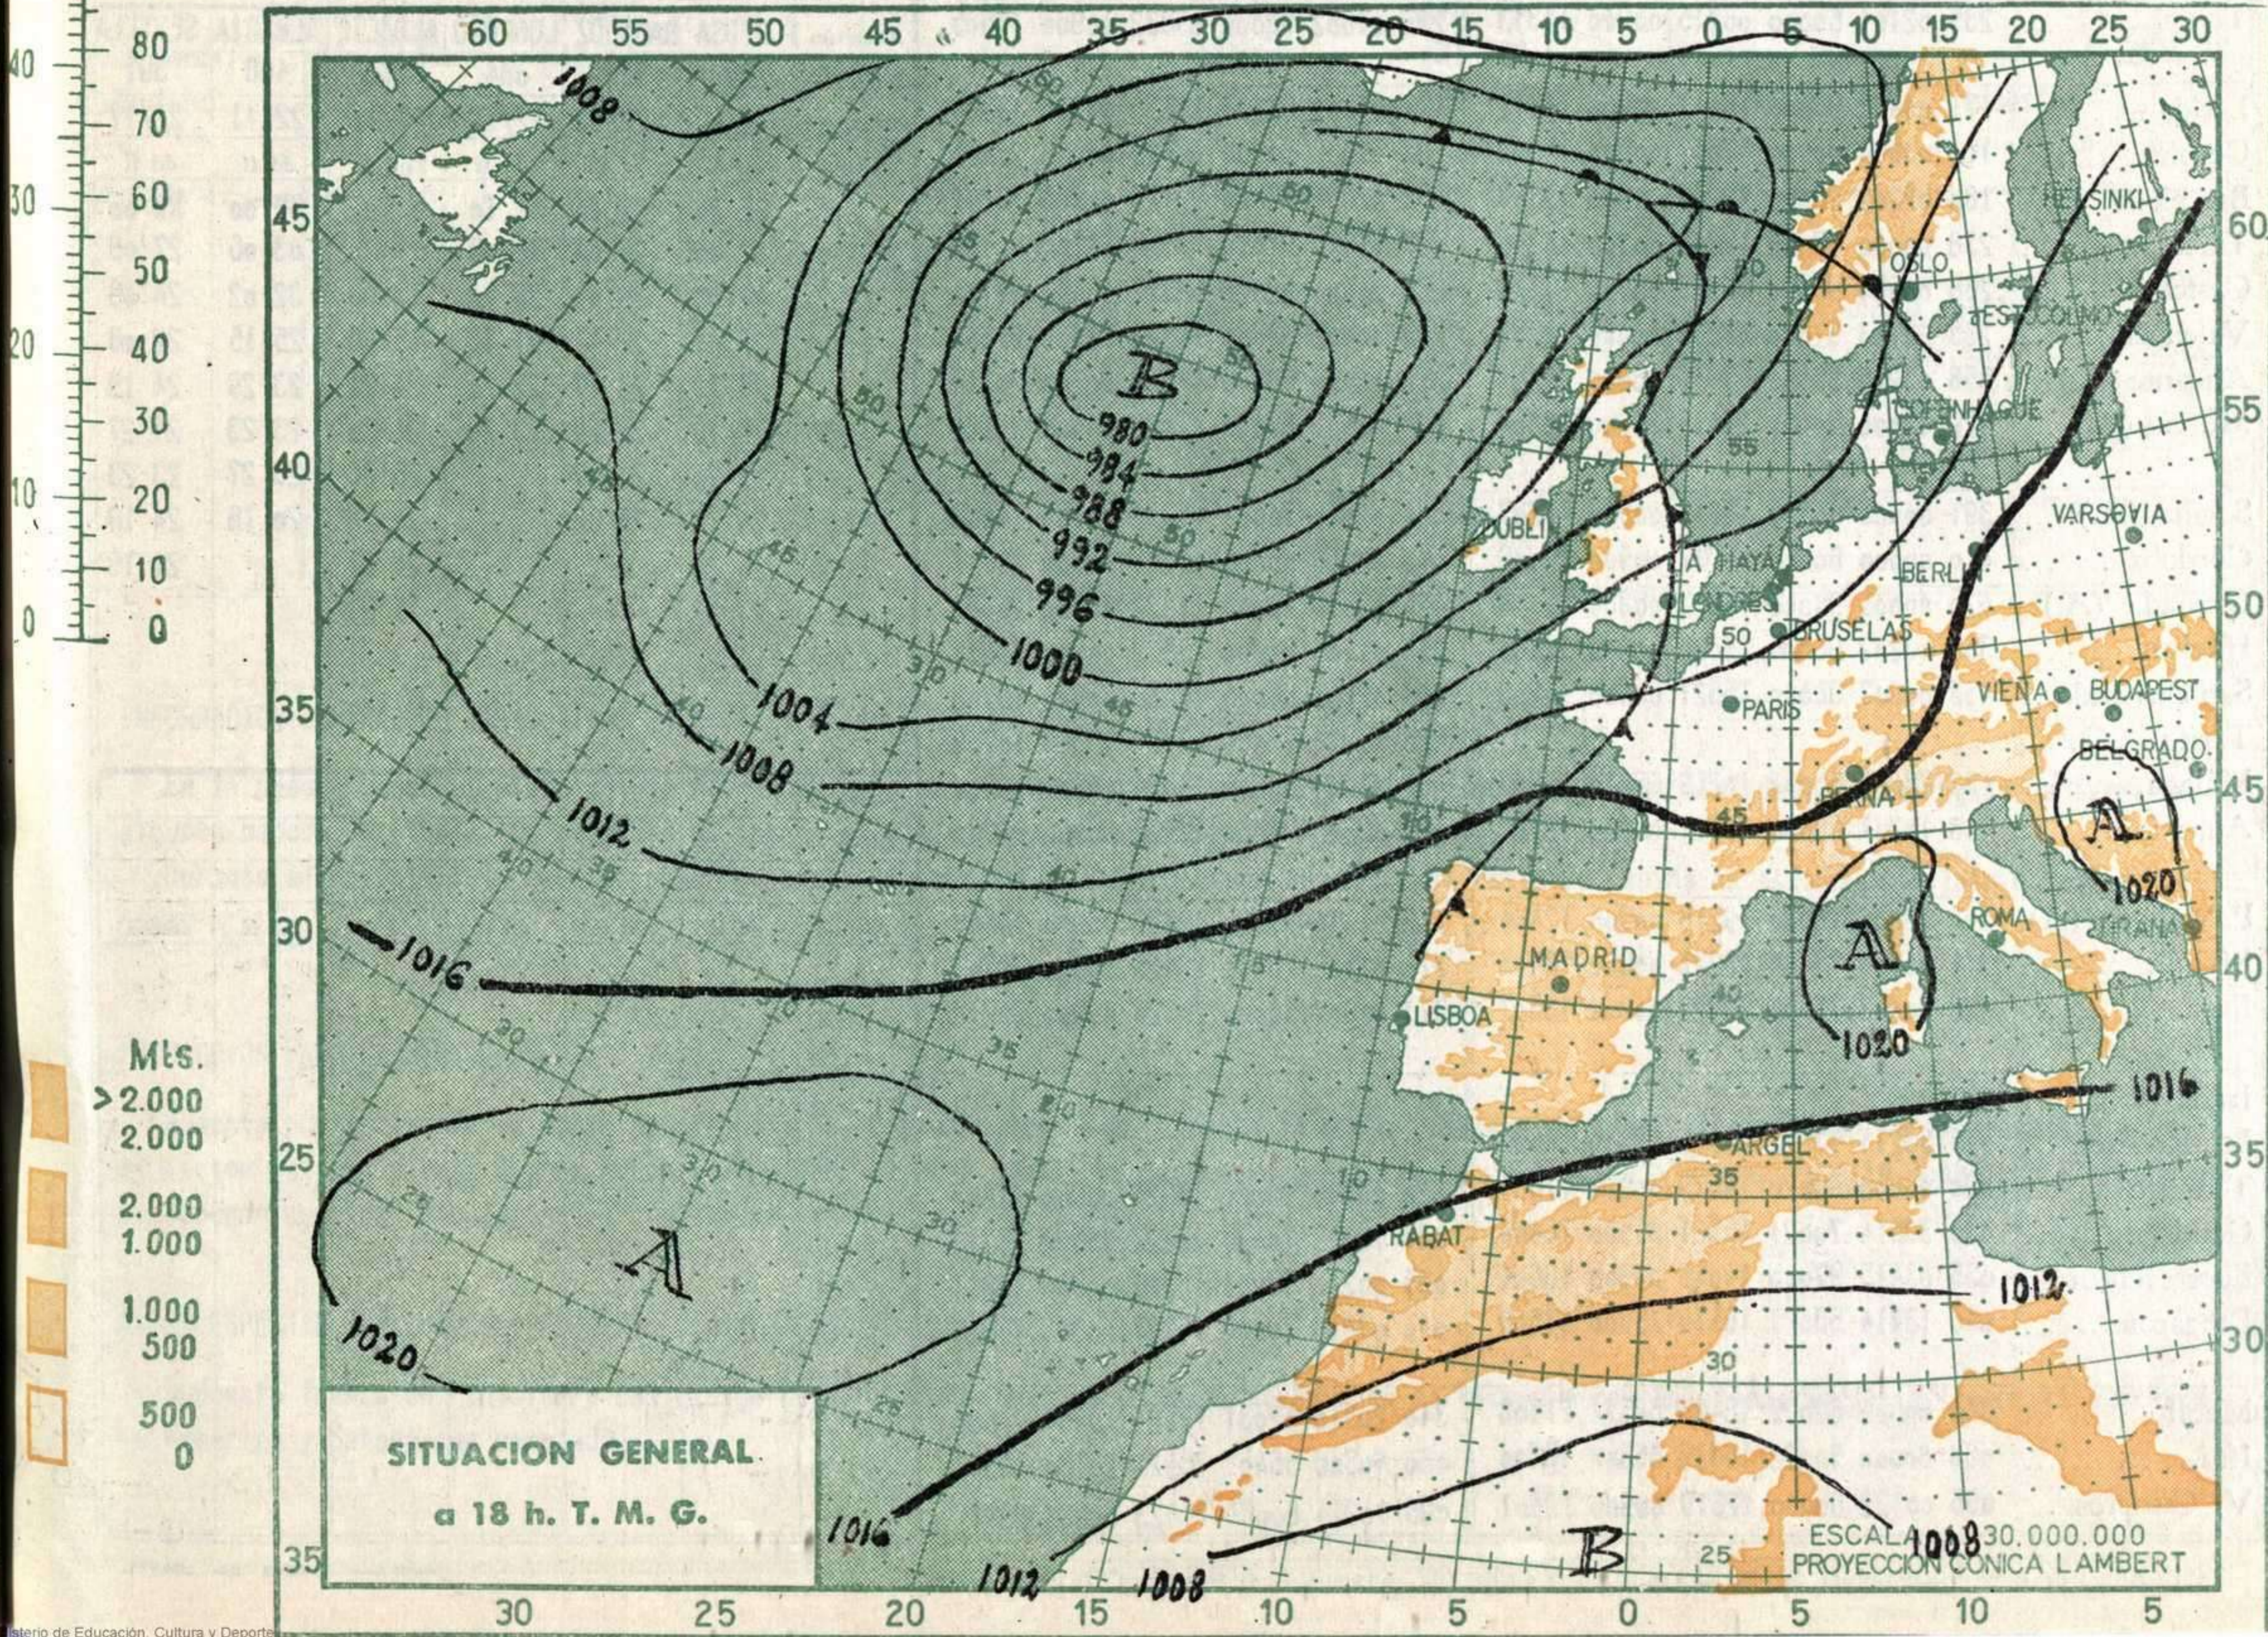

OBSERVATORIOS	OBSERVACIONES a 6 h.							OBSERVACIONES a 18 h.							VIENTO EN ALTITUD						
	iii	Mdfff	VVwwW	PPPTT	H_hC_LhC_MC_N	T_dT_aapp		iii	Mdfff	VVwwW	PPPTT	H_hC_LhC_MC_N	T_dT_aapp		Estación	MAHON	LOGROÑO	VALENCIA	CORUÑA	ALMERIA	BADAJOS
La Coruña...	001	82610	62032	13220	4567x	15203		001	52310	70022	17421	38562	18307		314	084	285	001	488	330	
Vares ...	004	72324	97021	10719	23070	xxxxx		004	62719	97021	15022	63040	17300		21/23	22/00	22/00	21/18	21/23	22/00	
Finisterre ...	040	91812	90454	15718	9x0xx	17400									dd ff	dd ff	dd ff	dd ff	dd ff	dd ff	
Santiago (A.)...	042	81804	80022	15216	855xx	10400		042	82004	62022	18618	884xx	18400		Tierra	S 00	SE 10	00 00	S 10	W 10	W 10
Vigo ...	046	61405	74031	16818	34540	12304		046	62303	58415	28230	56320	18400		1.000	34 06	19 08	15 12	22 26	10 02	26 04
Ponferrada...	053	00901	98000	16914	00900	11213		053	22306	98021	14330	14340	14540		1.500	32 06	xx 10	18 07	22 35	08 10	19 12
Orense.....	048	00000	60000	17415	00900	09427		048	72723	60021	17825	0095x	19300		2.000	34 08	27 08	17 03	22 23	14 10	18 13
Gijón ...								014	20702	90000	19824	00940	16219		3.000		27 14	27 11	22 31	23 19	23 14
Santander...	023	20000	95101	15618	07961	16210		023	01403	98000	19623	00900	15125		4.000					24 29	23 23
Igueldo...	029	23602	60060	13721	10941	19227		029	12708	75020	17424	10940	15313		5.500					25 43	23 29
															7.000						24 27
															9.000						
León (*) ...	055	00000	82000	51713	00900	12307		055	22512	84030	54727	14540	07303		10.500						
Burgos (*)...	076	00000	98000	51614	00900	10208		076	02803	98000	55930	00900	08400		12.000						
Valladolid...	141	11601	96410	15017	10940	10705		141	12010	98020	12932	00901	12605		16.000						
Soria (*) ...	148	00000	98000	60114	00900	10305		148	01812	98000	62429	00900	05504								
Salamanca (*)	202	01702	97000	50515	00900	12201		202	12110	97030	54330	10940	13803								
Navacerrada(*)	215	01304	98000	56017	00900	04400		215	12702	98020	57621	00901	07603								
Barajas...	221	00000	80000	15817	00900	71207		221	09906	80000	13934	00900	12703								
Toledo...	272	00902	65000	16718	00900	12204		272	00000	80020	14534	00900	13604								
Cuenca (*) ...	231	00000	98000	47315	00900	12400		231	01803	98000	50332	00900	12400								
Ciudad Real ...	348	00403	96000	17621	00900	18205		348	02704	98000	18433	00900	11708								
Albacete ...	280	01508	68000	18614	00900	13001		280	01324	75000	13431	00900	10905								
Cáceres...	261	02702	98000	14721	00900	07304		261	02701	98000	14434	00900	04604								
Badajoz (A.) ...	330	03202	65000	16317	00900	09311		330	02906	75000	14334	00900	09609								
Logroño ...	083	00000	98000	17018	00900	14213		083	00000	98000	11334	00900	15600								
Pamplona ...	086	00000	97020	17922	00900	15205		086	00000	97020	13834	00900	14713								
Monflorite...	094	01106	80000	17718	00900	12308		094	01110	84000	14630	00900	11608								
Zaragoza (A.)	160	00904	82000	17416	00900	13307		160	11010	80030	13834	00909	13607								
Calamocha (*)	233	00000	98000	42615	00900	14231		233	12702	98030	45133	11500	30703								
Teruel...	235	02101	60000	06715	00900	11313		235	01802	80000	05832	00900	18605								
Lérida ...	171	00402	98000	16417	00900	14311		171	01804	98000	14830	00900	15303								
Gerona...	183	00000	35000	17817	00900	15302		183	01806	80000	19529	00900	25400								
Barcelona...	180	02202	96050	18220	00900	13307		180	02304	98010	19126	00900	18701								
Tortosa...	238	00000	97000	17218	00900	16398		238	11610	97010	17626	11700	21400								
Castellón ...	286	00000	96050	18920	00900	173xx		286	21404	98020	19527	00940	217xx								
Valencia ...	285	22703	97000	17818	00900	18705		285	10402	98000	18626	11500	21604								
Alicante (A.)...	358	03206	96040	17616	00900	05509		358	xxxxx	98000	17627	00900	20714