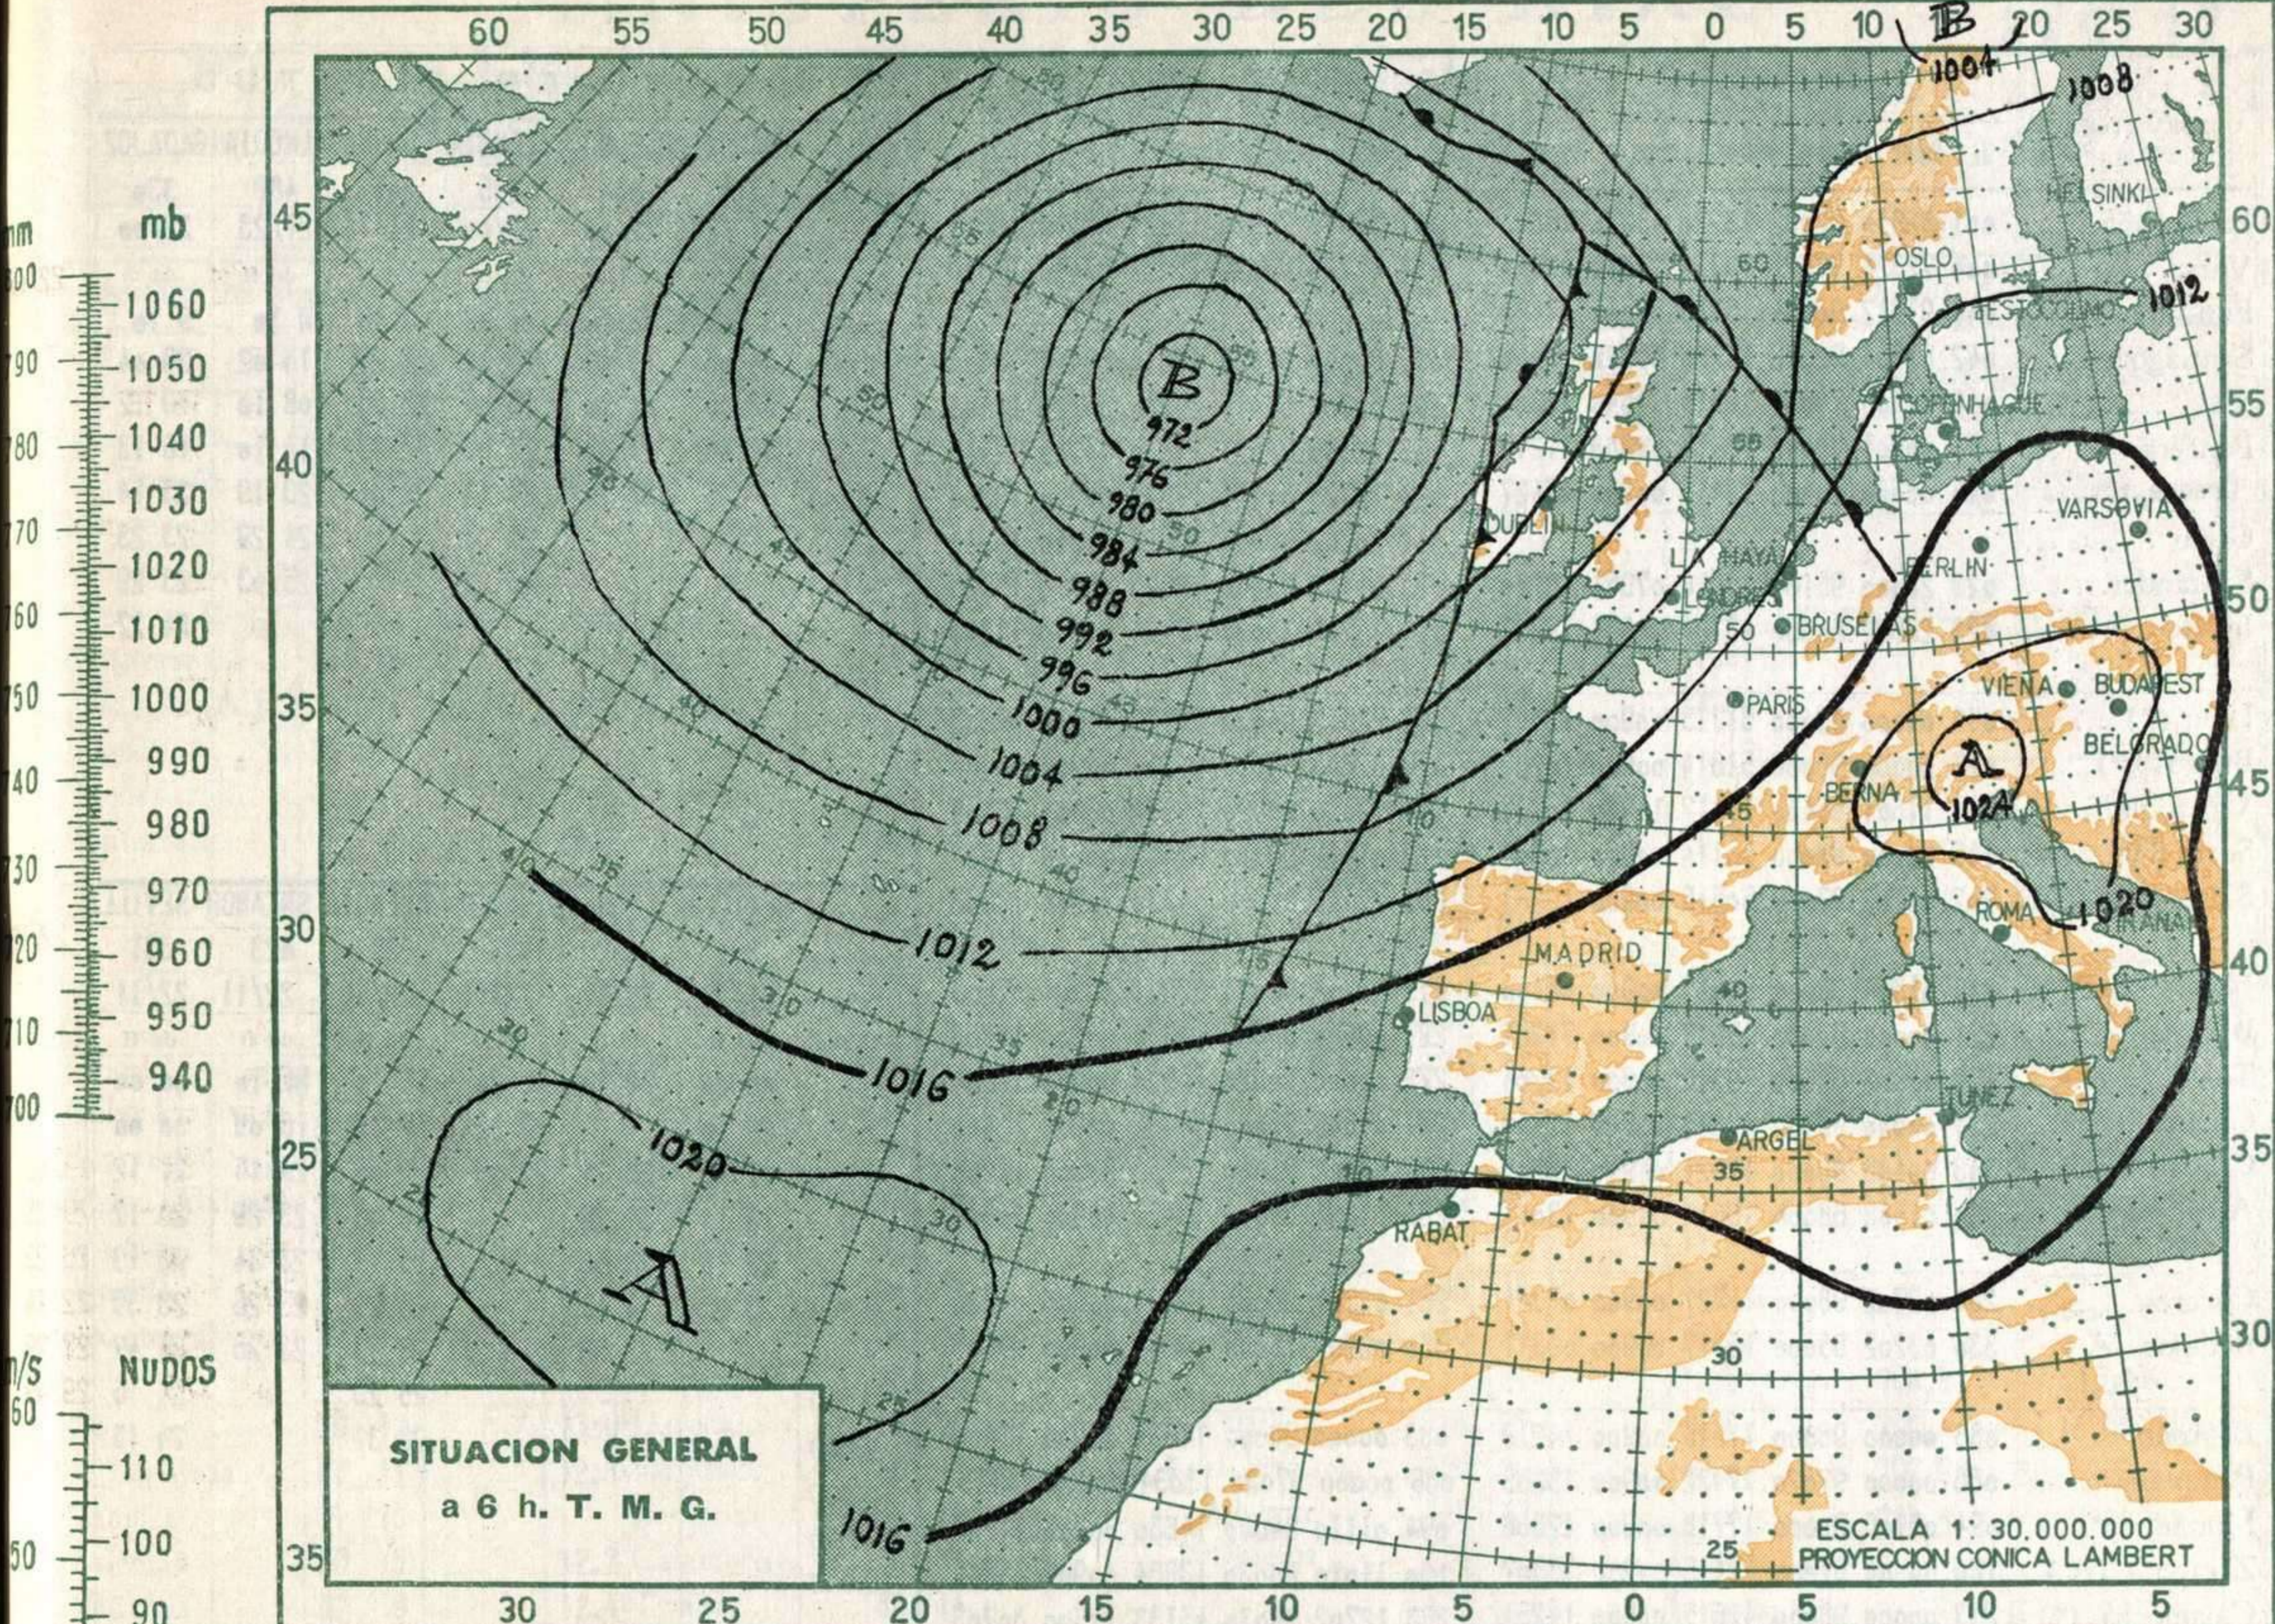

OBSERVATORIOS	OBSERVACIONES a 6 h.							OBSERVACIONES a 18 h.							VIENTO EN ALTITUD						
	iii	Mdfff	VVwwW	PPPTT	H_hC_LhC_MC_N	T_dT_aapp		iii	Mdfff	VVwwW	PPPTT	H_hC_LhC_MC_N	T_dT_aapp		Estación	MAHON	LOGROÑO	VALENCIA	CORUÑA	ALMERIA	BADAJOS
La Coruña...	001	82610	62032	13220	4567x	15203		001	52310	70022	17421	38562	18307		314	084	285	001	488	330	
Vares ...	004	72324	97021	10719	23070	xxxxx		004	62719	97021	15022	63040	17300		21/23	22/00	22/00	21/18	21/23	22/00	
Finisterre ...	040	91812	90454	15718	9x0xx	17400									dd ff	dd ff	dd ff	dd ff	dd ff	dd ff	
Santiago (A.)...	042	81804	80022	15216	855xx	10400		042	82004	62022	18618	884xx	18400		Tierra	S 00	SE 10	00 00	S 10	W 10	W 10
Vigo ...	046	61405	74031	16818	34540	12304		046	62303	58415	28230	56320	18400		1.000	34 06	19 08	15 12	22 26	10 02	26 04
Ponferrada...	053	00901	98000	16914	00900	11213		053	22306	98021	14330	14340	14540		1.500	32 06	xx 10	18 07	22 35	08 10	19 12
Orense.....	048	00000	60000	17415	00900	09427		048	72723	60021	17825	0095x	19300		2.000	34 08	27 08	17 03	22 23	14 10	18 13
Gijón ...								014	20702	90000	19824	00940	16219		3.000		27 14	27 11	22 31	23 19	23 14
Santander...	023	20000	95101	15618	07961	16210		023	01403	98000	19623	00900	15125		4.000					24 29	23 23
Igueldo...	029	23602	60060	13721	10941	19227		029	12708	75020	17424	10940	15313		5.500					25 43	23 29
															7.000						24 27
															9.000						
León (*) ...	055	00000	82000	51713	00900	12307		055	22512	84030	54727	14540	07303		10.500						
Burgos (*)...	076	00000	98000	51614	00900	10208		076	02803	98000	55930	00900	08400		12.000						
Valladolid...	141	11601	96410	15017	10940	10705		141	12010	98020	12932	00901	12605		16.000						
Soria (*) ...	148	00000	98000	60114	00900	10305		148	01812	98000	62429	00900	05504								
Salamanca (*)	202	01702	97000	50515	00900	12201		202	12110	97030	54330	10940	13803								
Navacerrada(*)	215	01304	98000	56017	00900	04400		215	12702	98020	57621	00901	07603								
Barajas...	221	00000	80000	15817	00900	71207		221	09906	80000	13934	00900	12703								
Toledo...	272	00902	65000	16718	00900	12204		272	00000	80020	14534	00900	13604								
Cuenca (*) ...	231	00000	98000	47315	00900	12400		231	01803	98000	50332	00900	12400								
Ciudad Real ...	348	00403	96000	17621	00900	18205		348	02704	98000	18433	00900	11708								
Albacete ...	280	01508	68000	18614	00900	13001		280	01324	75000	13431	00900	10905								
Cáceres...	261	02702	98000	14721	00900	07304		261	02701	98000	14434	00900	04604								
Badajoz (A.) ...	330	03202	65000	16317	00900	09311		330	02906	75000	14334	00900	09609								
Logroño ...	083	00000	98000	17018	00900	14213		083	00000	98000	11334	00900	15600								
Pamplona ...	086	00000	97020	17922	00900	15205		086	00000	97020	13834	00900	14713								
Monflorite...	094	01106	80000	17718	00900	12308		094	01110	84000	14630	00900	11608								
Zaragoza (A.)	160	00904	82000	17416	00900	13307		160	11010	80030	13834	00909	13607								
Calamocha (*)	233	00000	98000	42615	00900	14231		233	12702	98030	45133	11500	30703								
Teruel...	235	02101	60000	06715	00900	11313		235	01802	80000	05832	00900	18605								
Lérida ...	171	00402	98000	16417	00900	14311		171	01804	98000	14830	00900	15303								
Gerona...	183	00000	35000	17817	00900	15302		183	01806	80000	19529	00900	25400								
Barcelona...	180	02202	96050	18220	00900	13307		180	02304	98010	19126	00900	18701								
Tortosa...	238	00000	97000	17218	00900	16398		238	11610	97010	17626	11700	21400								
Castellón ...	286	00000	96050	18920	00900	173xx		286	21404	98020	19527	00940	217xx								
Valencia ...	285	22703	97000	17818	00900	18705		285	10402	98000	18626	11500	21604								
Alicante (A.)...	358	03206	96040	17616	00900	05509		358	xxxxx	98000	17627	00900	20714