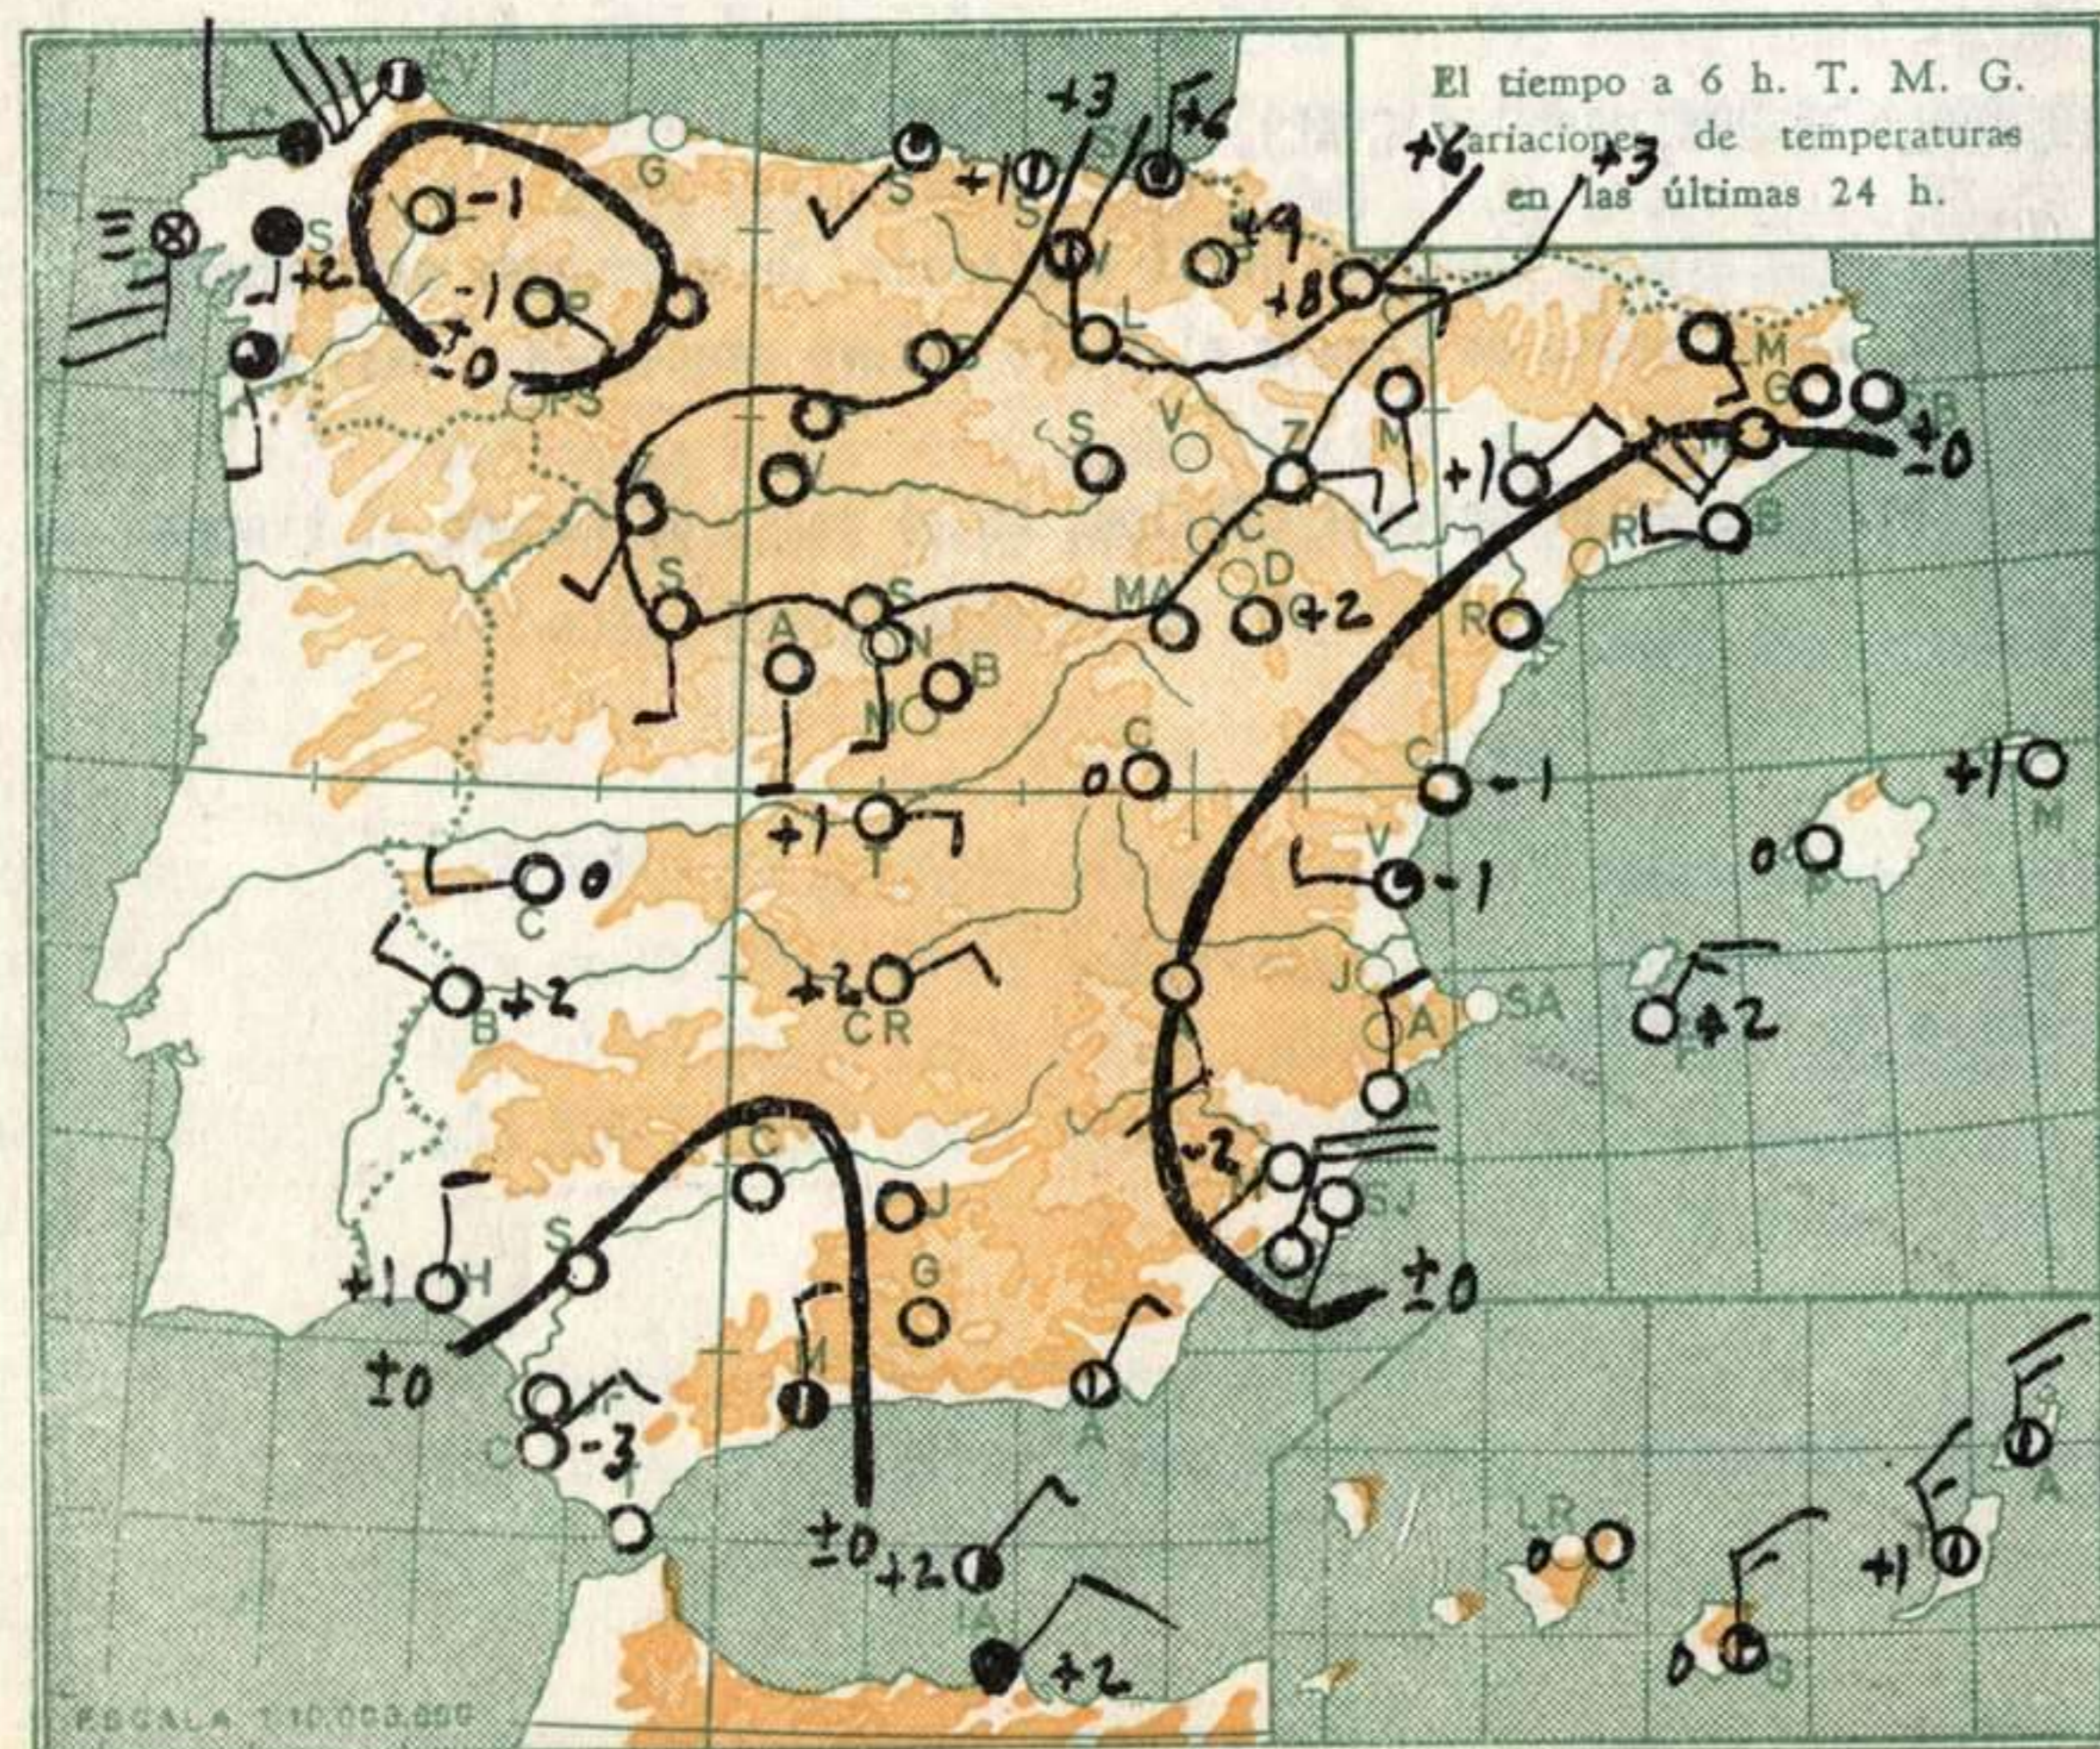

ISOBARAS TIPO				PUNTOS NOTABLES				ISOBARAS TIPO				PUNTOS NOTABLES				ISOBARAS TIPO				PUNTOS NOTABLES										
ppp	hhh	TT	T_dT_d	dd	ff	ppp	TT	T_dT_d	dd	ff	ppp	TT	T_dT_d	dd	ff	ppp	hhh	TT	T_dT_d	dd	ff	ppp	TT	T_dT_d	dd	ff				
Estación ZARAGOZA Indicativo 159 Día/hora 21/23								Estación BARAJAS Indicativo 221 Día/hora 22/00								Estación S.C.TENERIFE Indicativo 020 Día/hora 22/00														
1000	123					1000	121					1000	134	21	16									1000	134	21	16			
850	1547	21	8	20	28	850	1544	21	5	19	10	850	1522	20										850	1522	20		1012	21	
700	3190	9	-7	25	13	700	3187	9	-4	25	23	700	3169	13										700	3169	13		925	14	13
500	5910	-7		24	23	500	5900	-7	-20	23	27	500	5890	-7										500	5890	-7		870	21	
400	7610	-21		25	24	400	7600	-17		23	26	400	7590	-17										400	7590	-17		782	17	
300	9670	-36		25	35	300	9700	-35		24	35	300	9670	-33										300	9670	-33		743	16	
250	10910	-45		26	28	250						250												250				447	-14	
200	12380	-54		26	33	200	12400	-54				200	12420	-52										200	12420	-52		416	-16	
150	14190	-61		27	41	150	14210	-63				150	14230	-63										150	14230	-63		177	-57	
100	16670	-65		28	25	100	16690	-67				100	16760	-75										100	16760	-75		141	-65	
																												100	-75	
Estación ZARAGOZA Indicativo 159 Día/hora 22/11								Estación LA CORUÑA Indicativo 001 Día/hora 22/12								Estación PALMA DE MCA Indicativo 302 Día/hora 22/12														
1000	151					1000	135	24	17	20	08	1000	174	30	21	22	11							1000	174	30	21	22	11	
850	1575	22	3	21	08	850	1531	14	8	23	31	850	1593	21		28	04							850	1593	21		1014	32	21
700	3222	10	-11	25	18	700	3143	5	2	23	45	700	3230	12		29	25							700	3230	12		964	26	17
500	5930	-7		25	20	500	5810	-12	-23			500	5950	-7		26	17							500	5950	-7		880	19	11
400	7630	-21		24	28	400	7500	-21	-29			400	7640	-20		22	13							400	7640	-20		866	22	5
300	9700	-36		25	25	300	9550	-37				300	9720	-33		27	29							300	9720	-33		713	13	
250	10940	-45		25	26	250						250												250				565	-0	
200	12410	-55		25	41	200	12230	-58				200	12470	-50		29	35							200	12470	-50		367	-24	
150	14220	-61		26	51	150	14020	-59				150	14320	-56		29	41							150	14320	-56		212	-49	
100	16710	-60		26	25	100						100	16860	-63		29	49							100	16860	-63		100	-63	
Estación Indicativo Día/hora								Estación Indicativo Día/hora								Estación Indicativo Día/hora														
1000						1000						1000												1000						
850						850						850												850						
700						700						700												700						
500						500						500												500						
400						400						400												400						
300						300						300												300						
250						250						250												250						
200						200						200												200						
150						150						150												150						
100						100						100												100