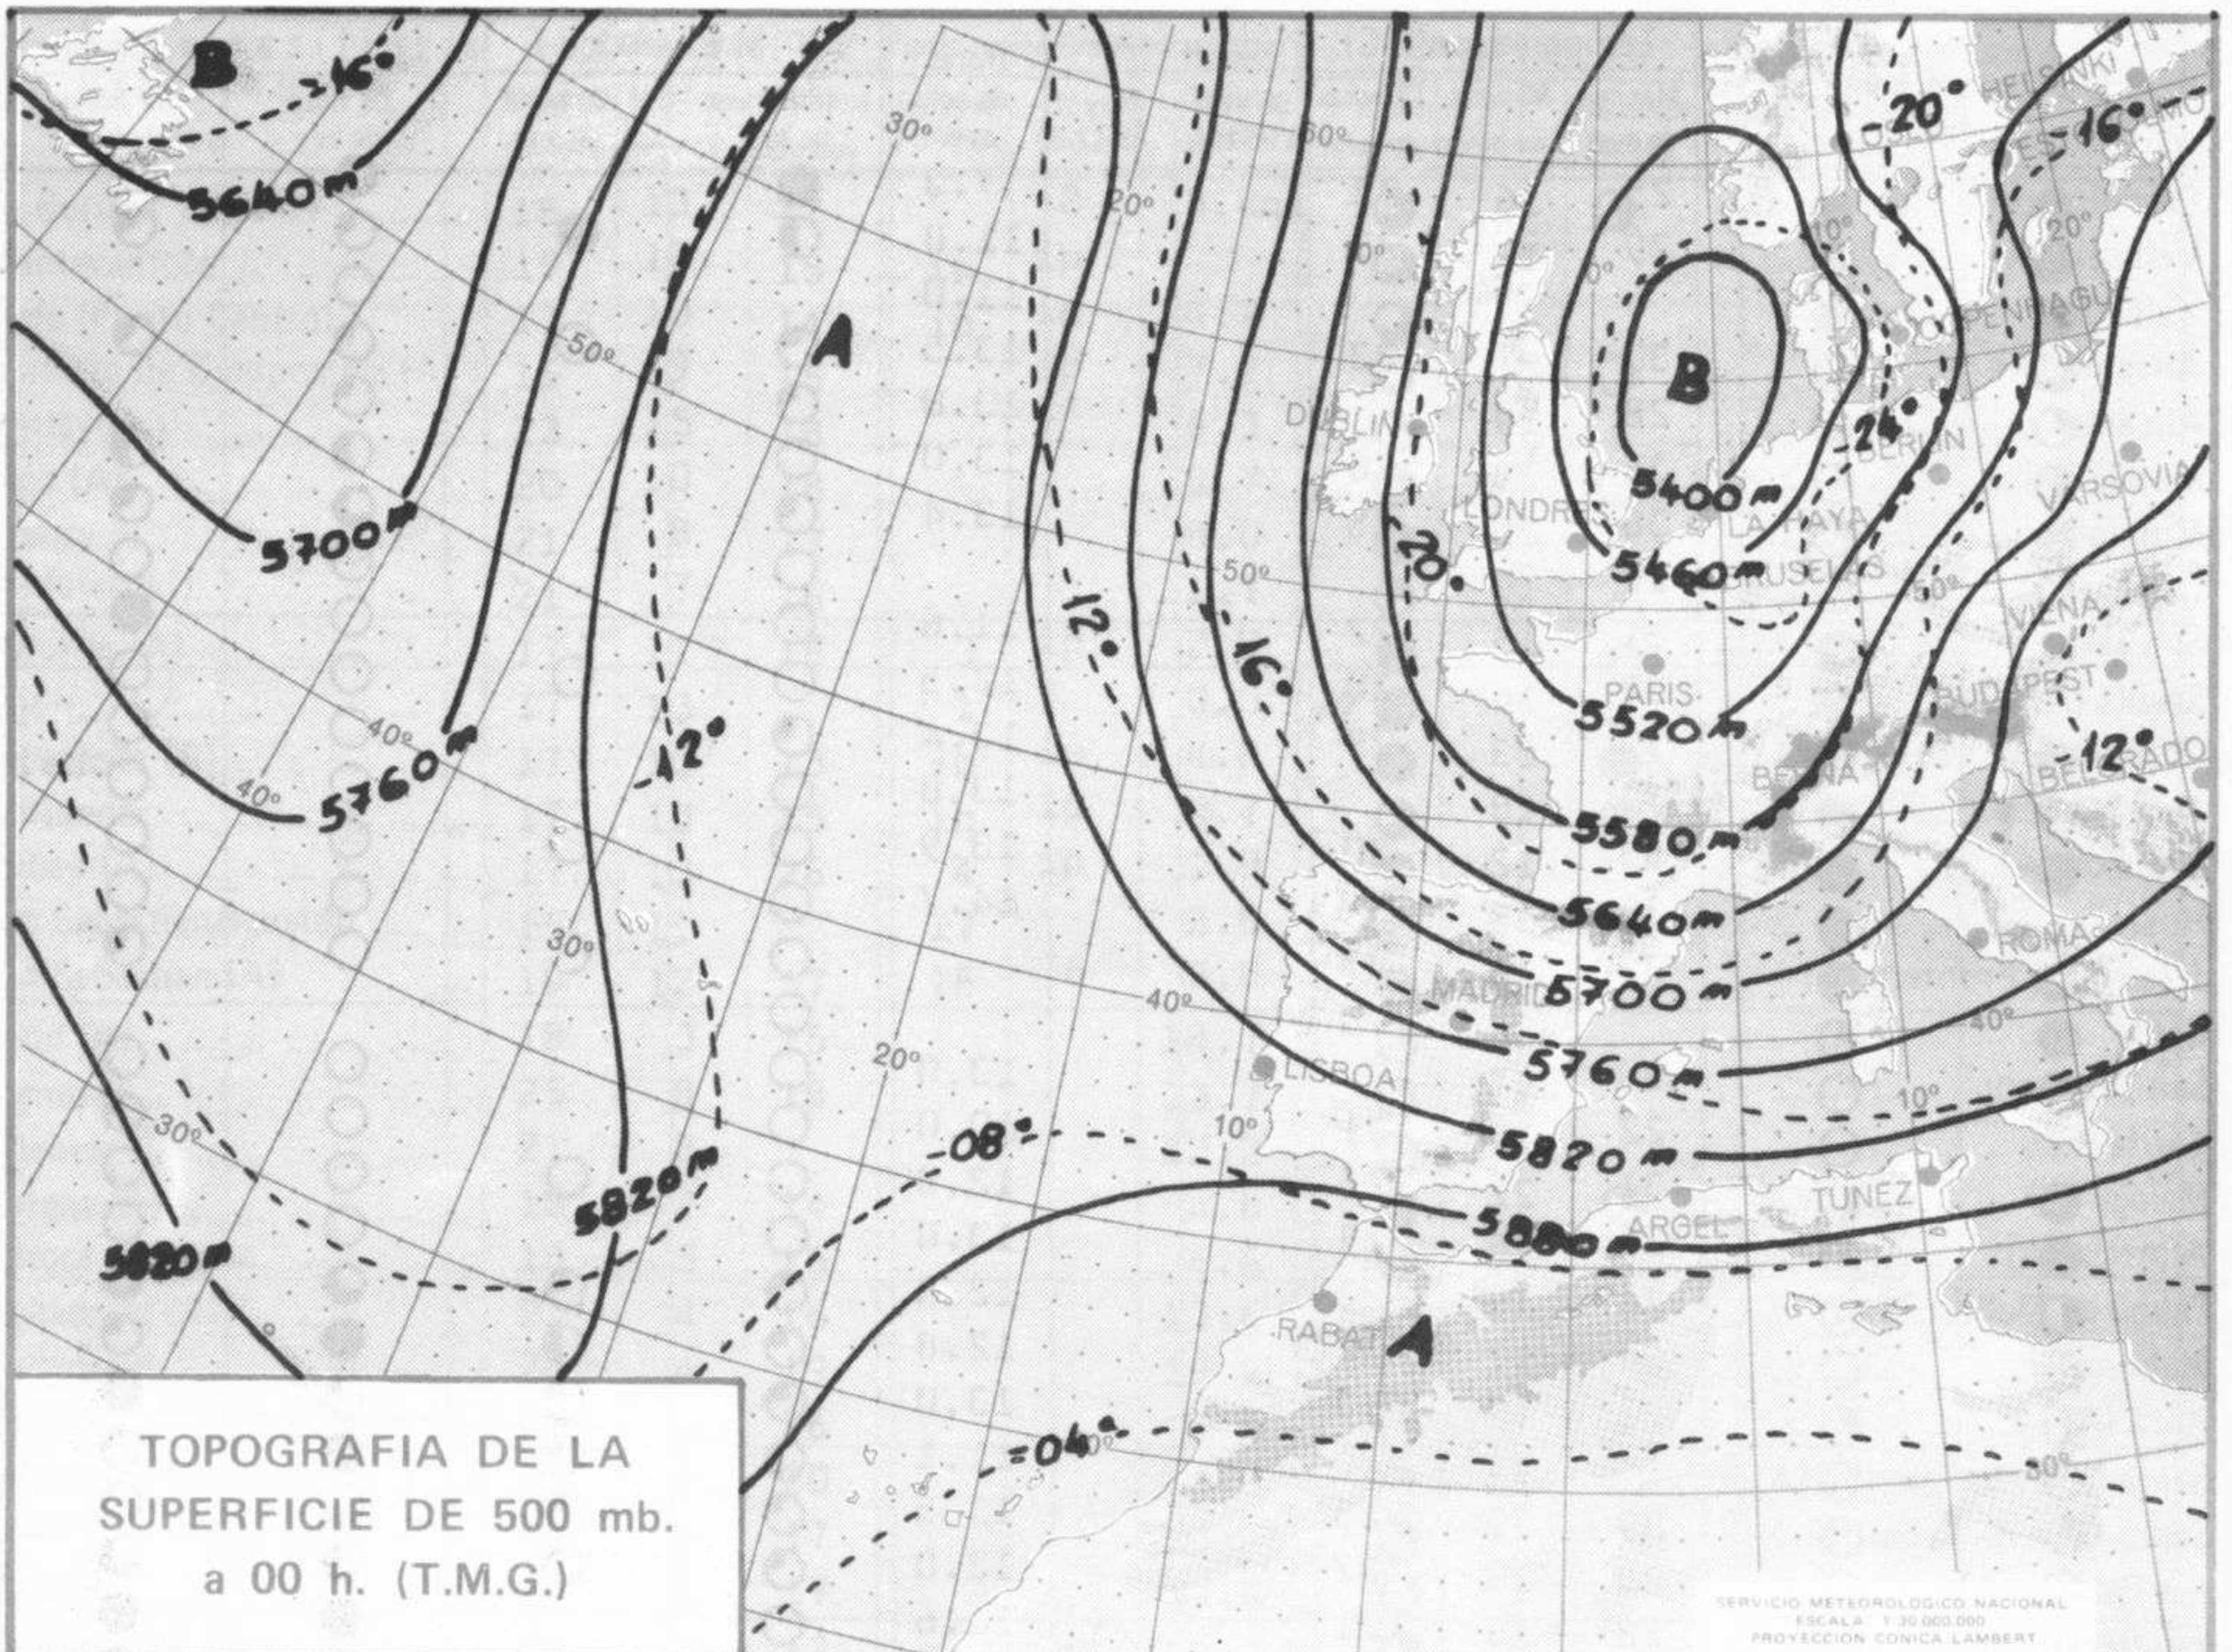

SERVICIO METEOROLÓGICO NACIONAL
ESCALA 1:30 000 000
PROYECCION CONICA LAMBERT