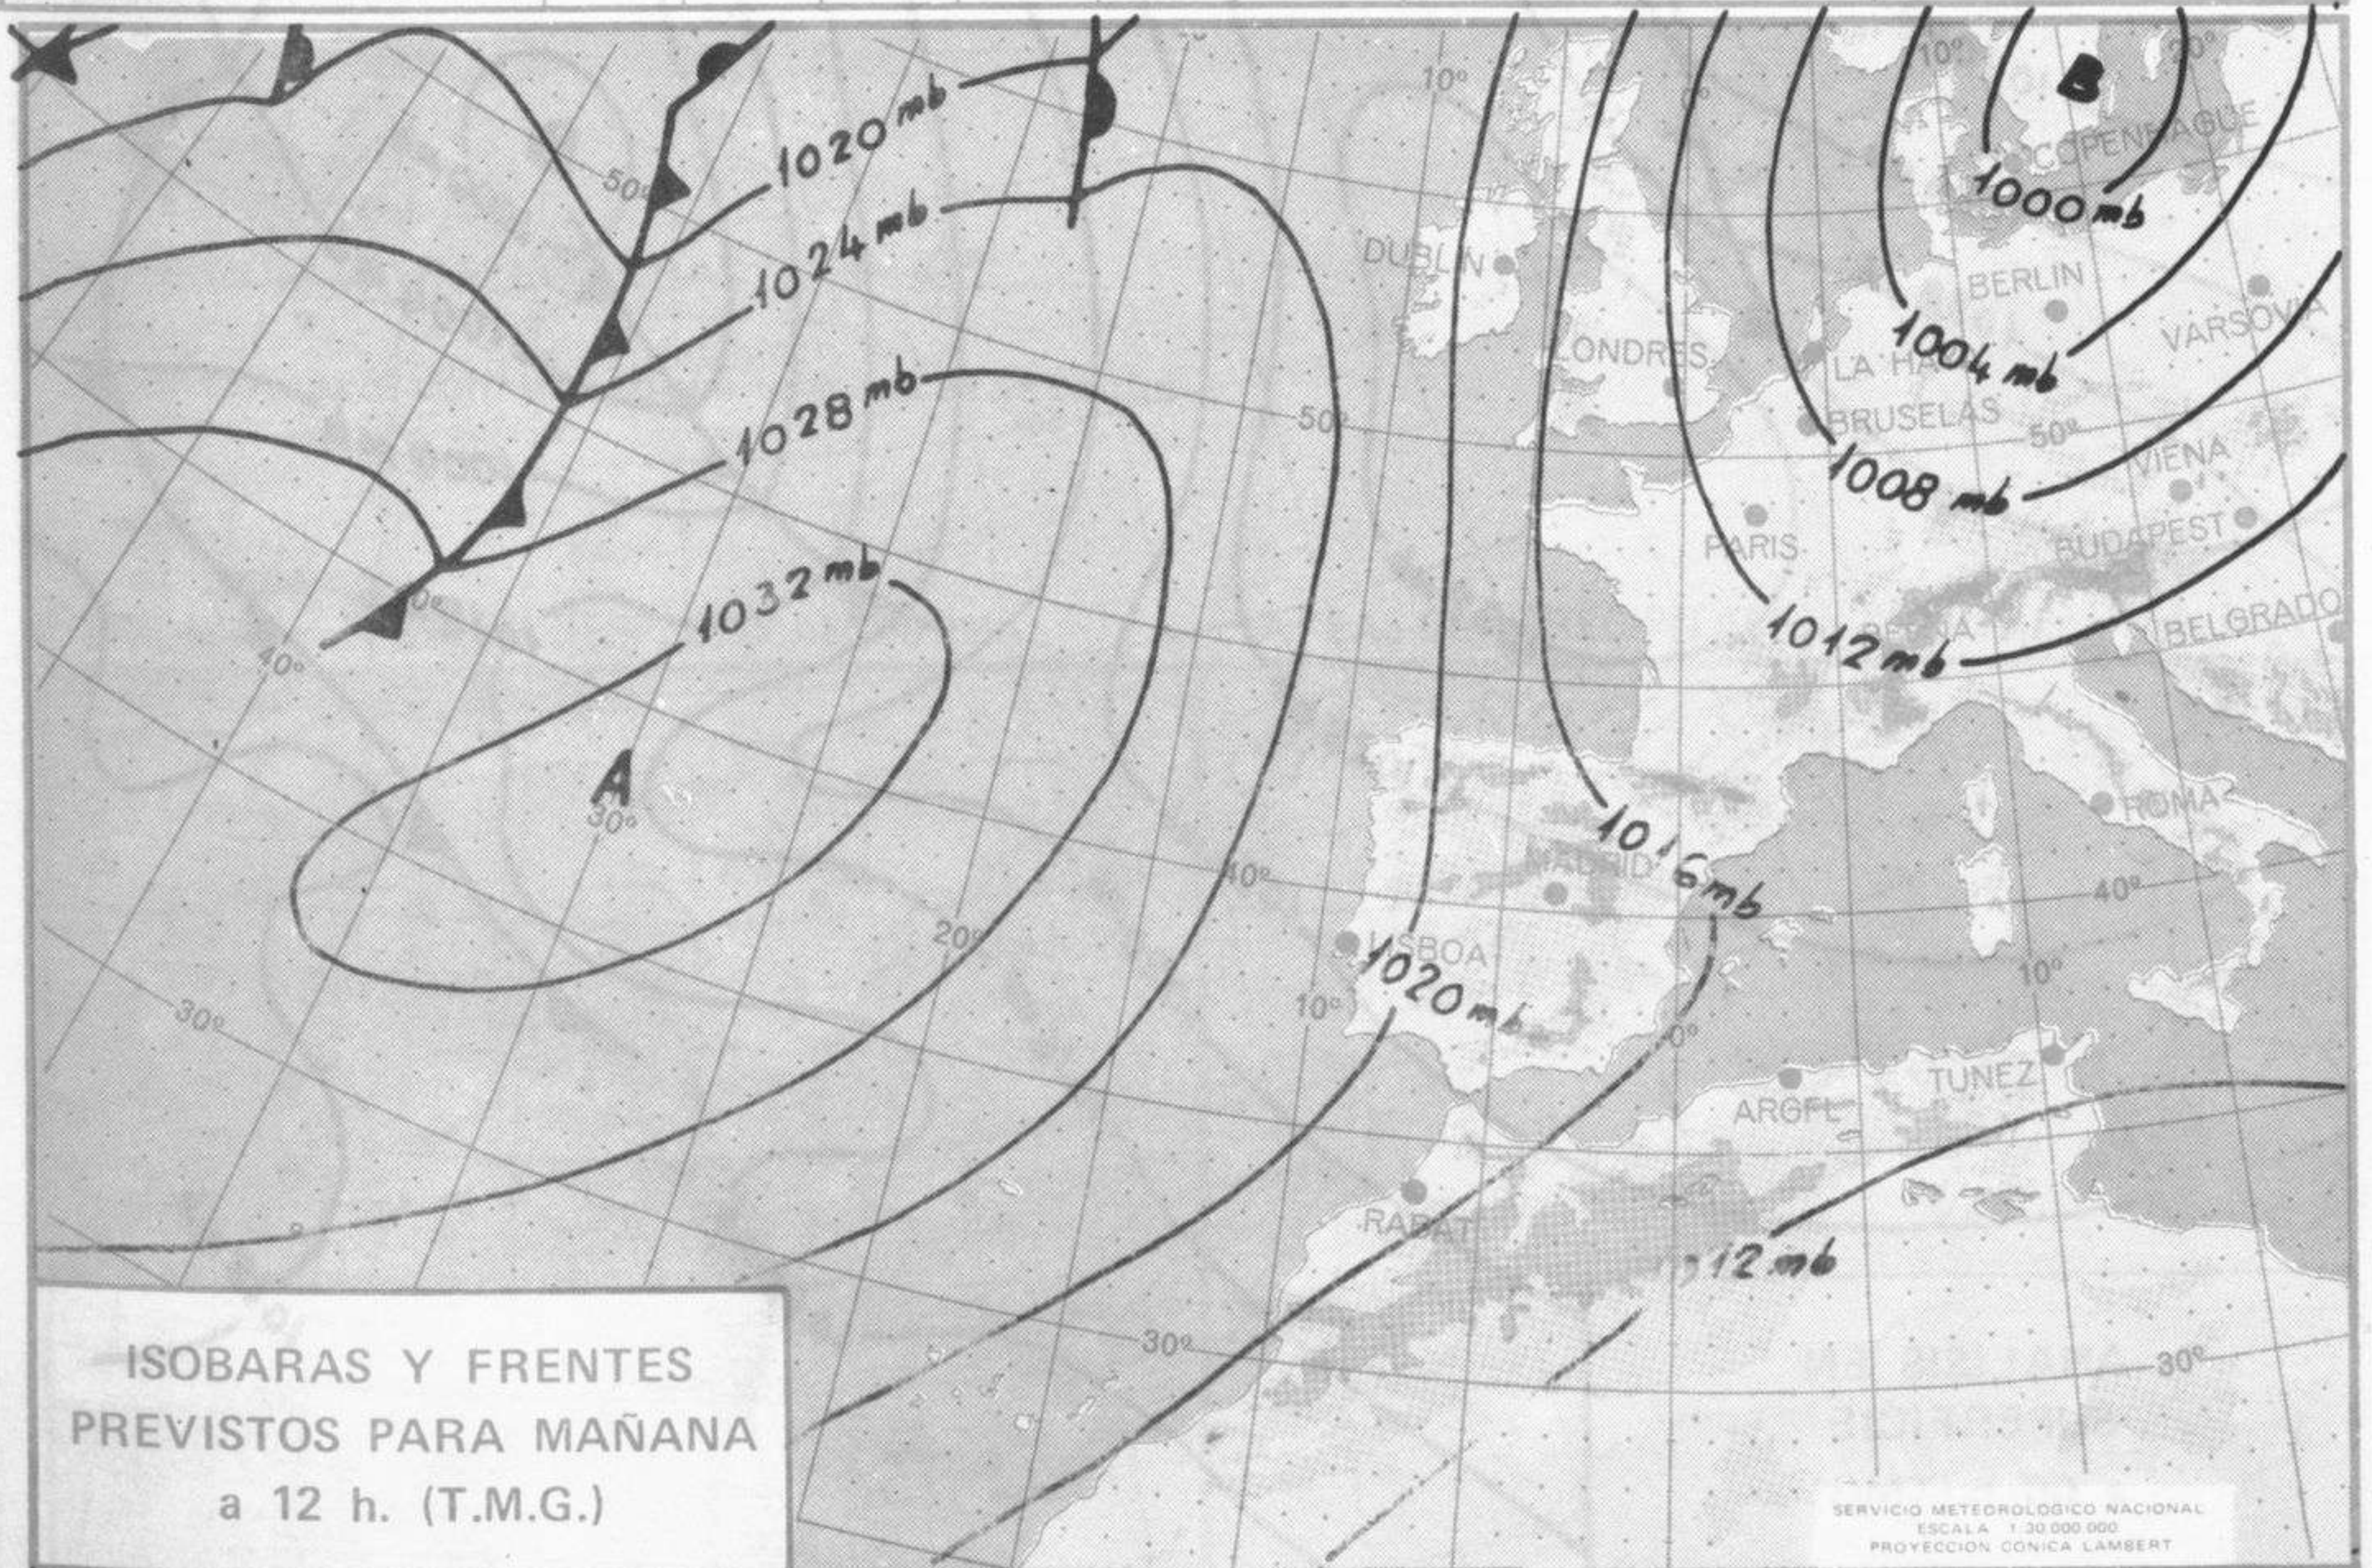

TOPOGRAFIA DE LA SUPERFICIE DE 500 mb. a 00 h. (T.M.G.)

Estaciones	Temperaturas (°C)			Precipitación (l/m²)		Horas de sol ayer	Meteoros significativos			
	Máxima de ayer	Mínima de hoy	12 horas de hoy	06 ayer a 06 hoy	Hoy 06-12		18 horas de ayer	00 horas de hoy	06 horas de hoy	12 horas de hoy
Castellón de la Plana	25	16	23	ip		7.3	●		●	●
Valencia (A)	29	17	23			11.8	●	●	●	●
Valencia		17				11.0				
Alicante (A)	30	21	23			13.5	●	○	●	●
Alicante	28	19				13.0	●		●	●
Murcia (A)	36	18	26			13.0	●		●	●
Murcia	36	20	25			13.4	●		●	●
Cartagena	22	19					○		○	○
San Javier	31	15	22			11.6	○		○	○
Sevilla (A)	37	16	30			12.5	○	○	○	○
Córdoba (A)	35	13	29			13.4	○		○	○
Jaén	33	18				13.8	○		○	○
Granada (A)	33	12	30			13.9	○	○	○	○
Huelva	35	18				14.7	○	○	○	○
Jerez de la Frontera (A) ...	33	14	31				○	○	○	○
Cádiz							○		○	○
San Fernando	30	17				13.0	○		○	○
Tarifa	22	17	21			10.0	○		○	○
Málaga (A)	31	22	25			12.0	○	○	○	○
Almería (A)	26	18	28			13.0	○		○	○
Palma de Mallorca (A)	26	15	23			12.5	○	○	○	○
Mahón (A)	24	17	22	ip		12.8	○	○	○	○
Ibiza (A)	25	19	23			13.0	○	○	○	○
Santa Cruz de Tenerife (A)...	21	14	20			11.1	○	○	○	○
Santa Cruz de Tenerife	29	20	23			11.5	○	○	○	○
Las Palmas (A)	28	19	22			12.0	○	○	○	○
Fuerteventura (A)	28	18	21			11.6	○	○	○	○
Lanzarote (A)	25	18	24			11.7	○	○	○	○
Ceuta	25	16	23				○		○	○
Melilla	29	x	22			10.5	○		○	○