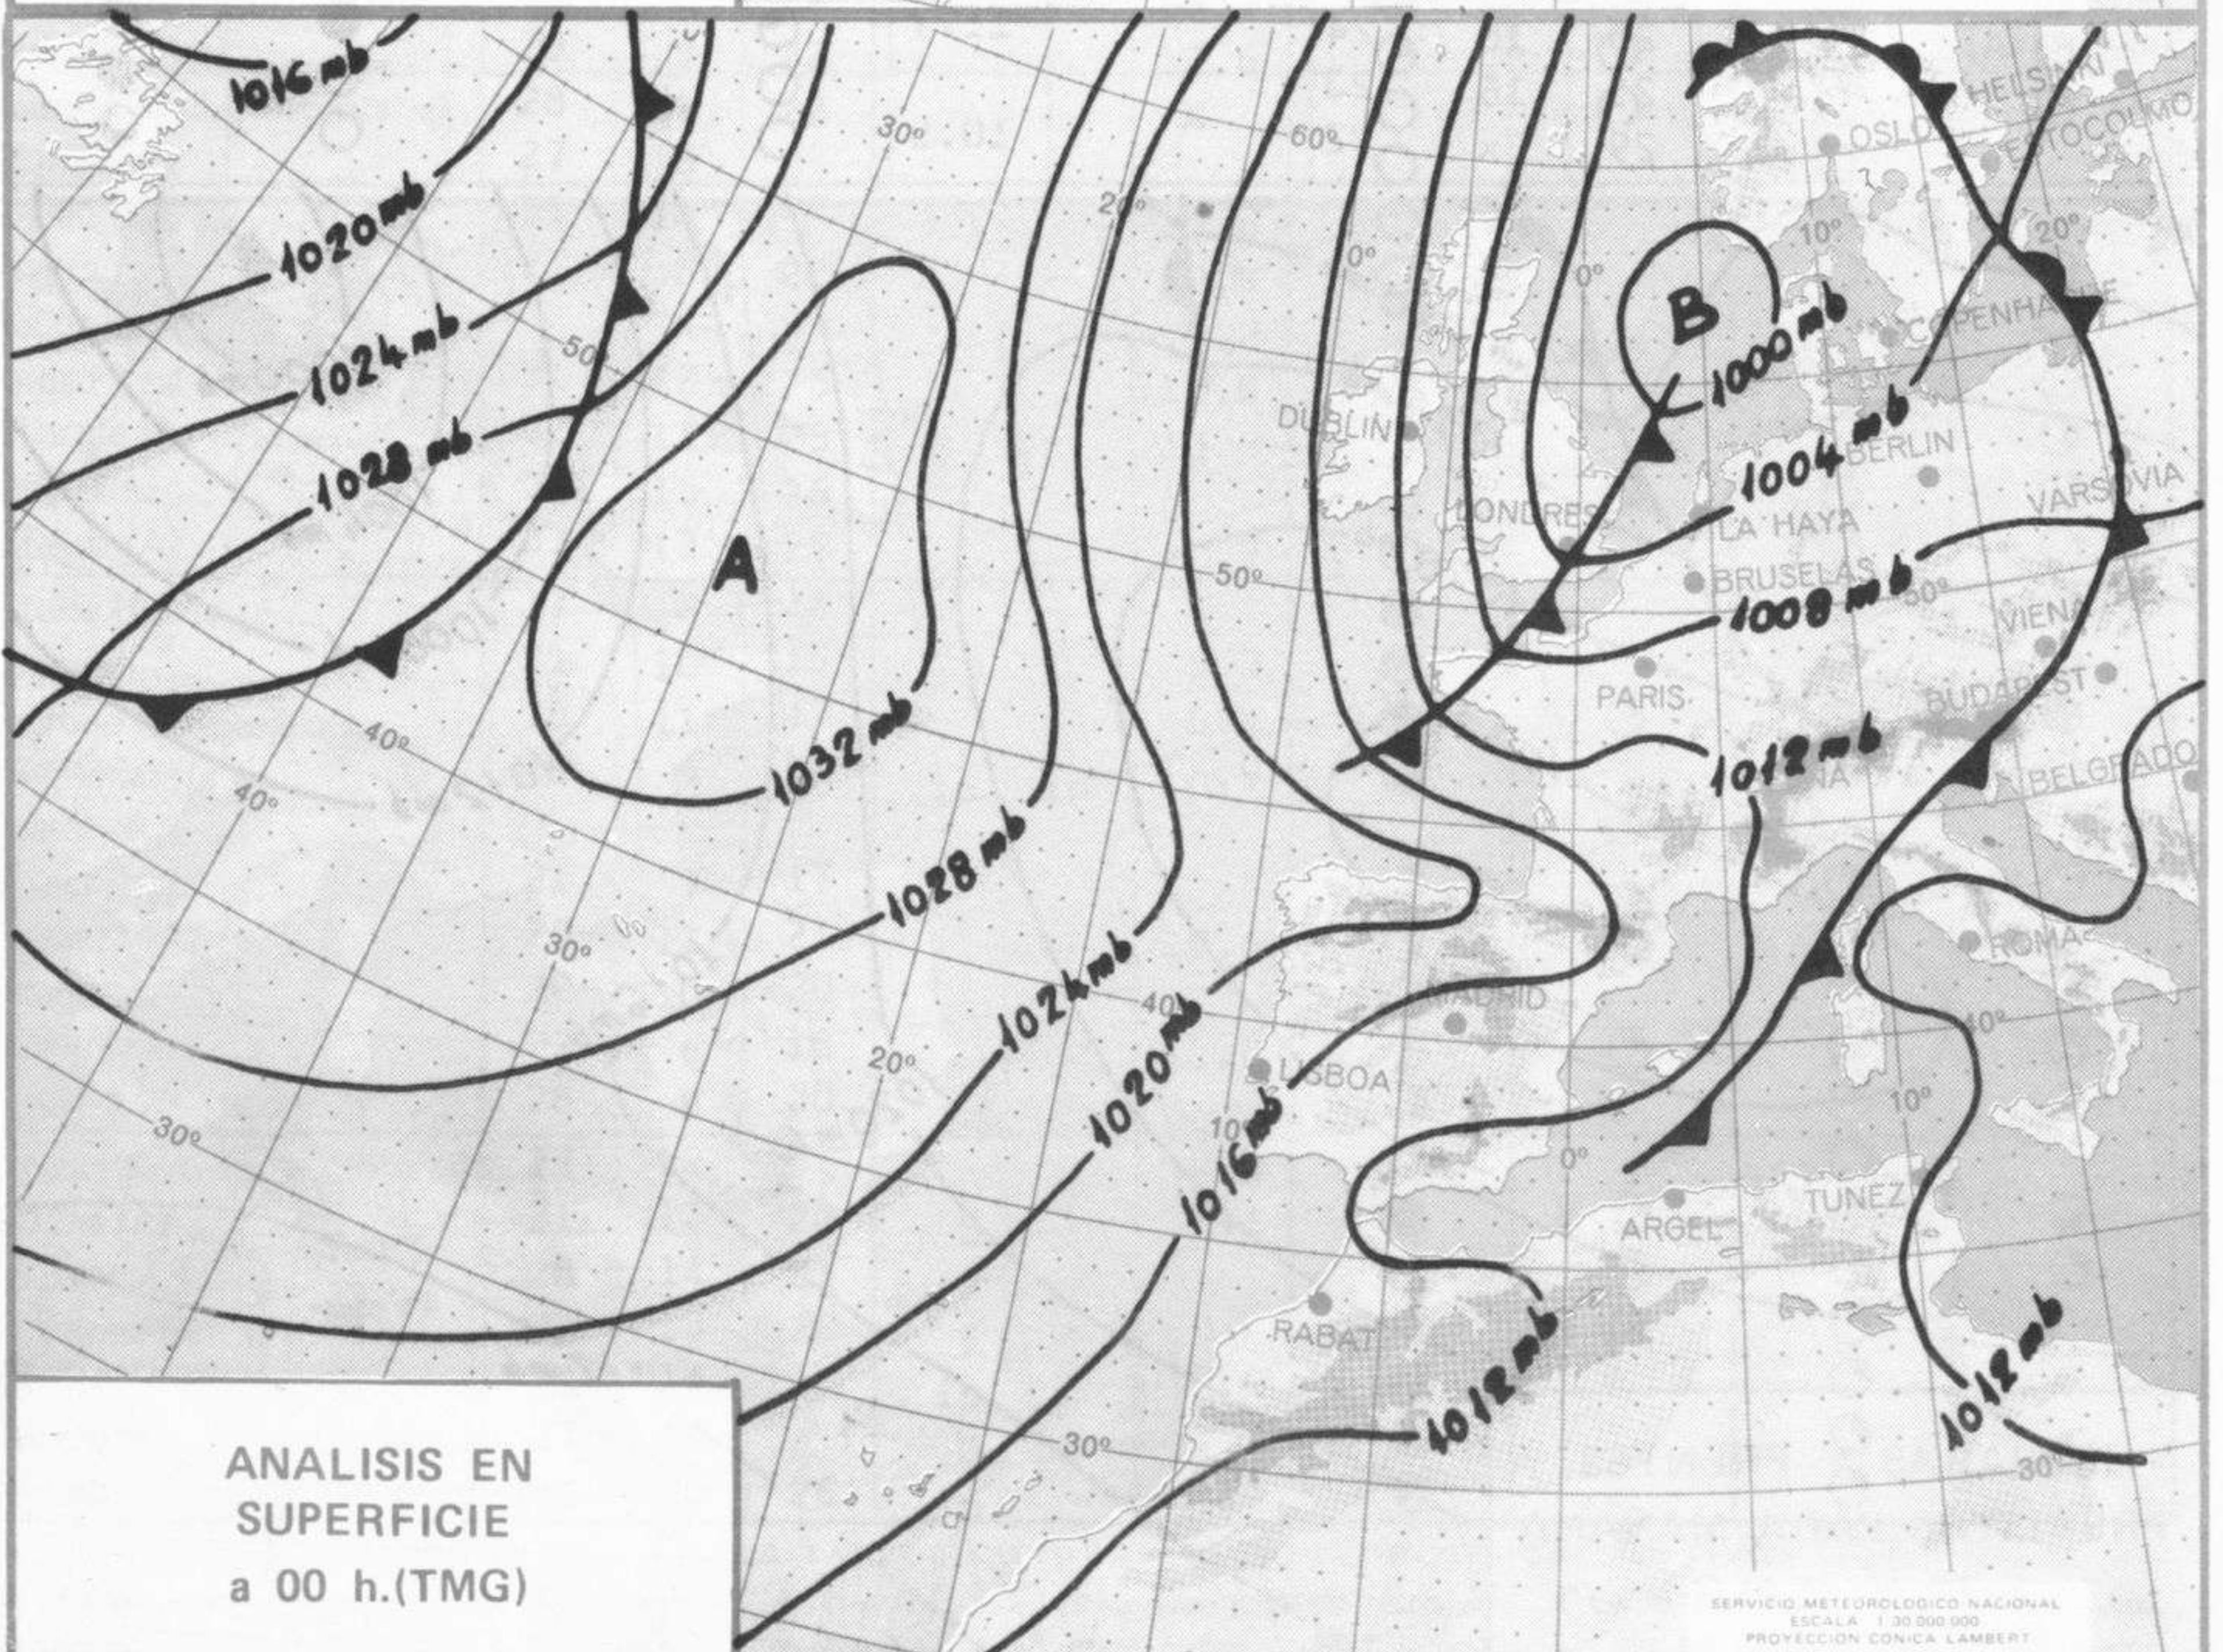

ANALISIS EN SUPERFICIE a 00 h.(TMG)

SERVICIO METEOROLÓGICO NACIONAL
ESCALA 1:30 000 000
PROYECCION CONICA LAMBERT