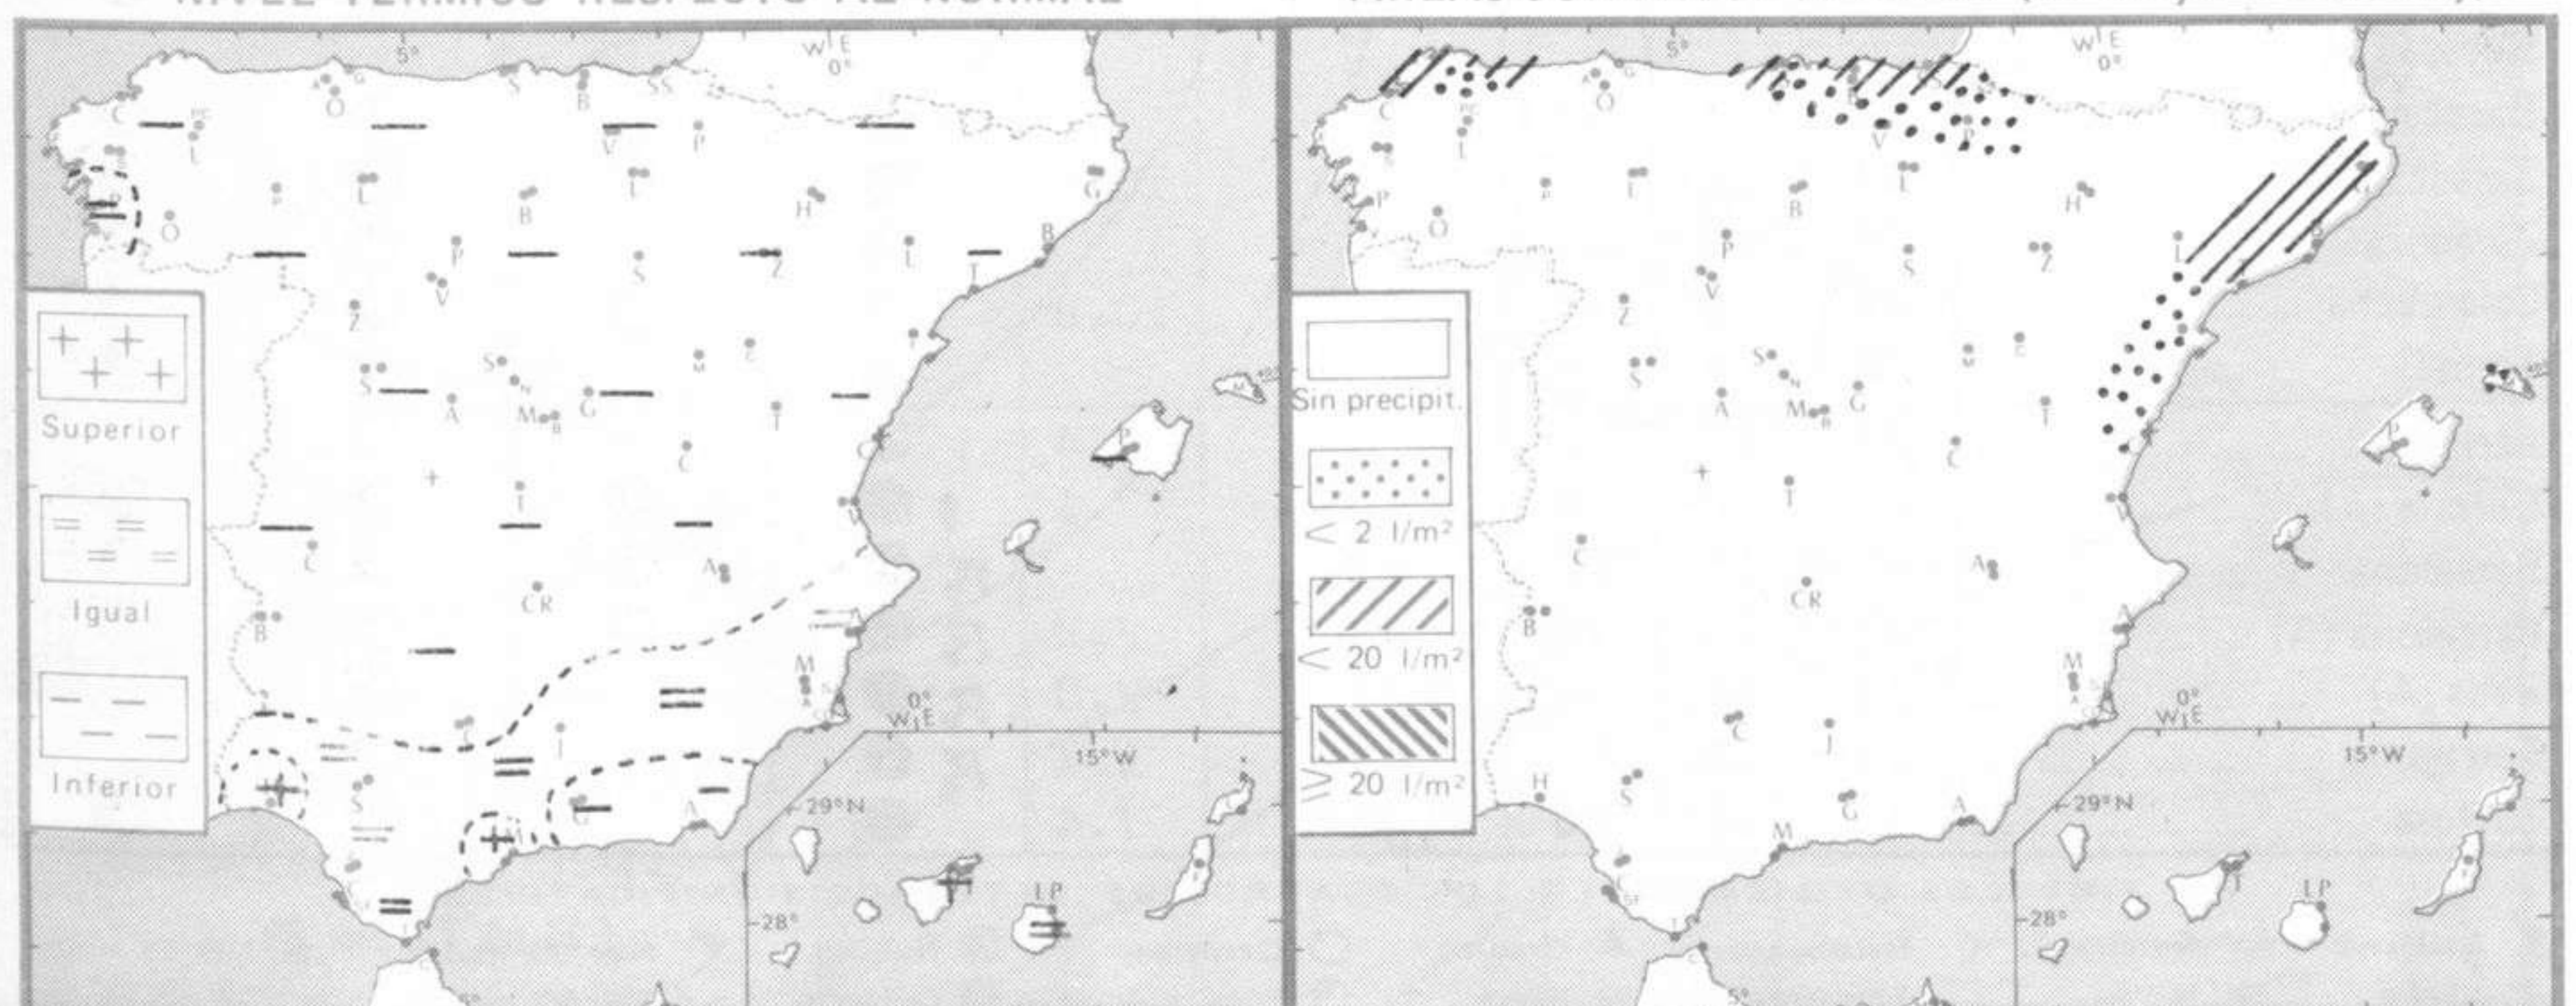

TIEMPO PASADO (de 12 horas de ayer a 12 horas, T.M.G., de hoy):

Nubosidad y precipitaciones: En el norte de Galicia, Cantábrico y alto Ebro, la nubosidad ha sido abundante con chubascos y lloviznas. En la tarde de ayer fueron frecuentes las tormentas en Cataluña. Destacan 10 litros por metro cuadrado en Barcelona (aeropuerto) y 9 en la ciudad, 8 en Tarragona y 5 en Santander. En las demás regiones el cielo ha permanecido despejado o poco nuboso.

Vientos fuertes: Rachas de Cierzo en Aragón.

Temperaturas destacables: Las temperaturas medias han sido normales o con ligeras variaciones en el tercio meridional de la Península y Canarias e inferiores en las demás regiones con máximas de ayer comprendidas entre 37* en Sevilla (Tablada) y 15* en San Sebastián y las mínimas de hoy entre 2* en Burgos (A) y 22* en Málaga.

PRONOSTICO PARA MAÑANA:

En el Cantábrico y cabecera del Ebro, nuboso con algunas precipitaciones débiles. En Canarias intervalos nubosos al norte de las islas. En las demás regiones cielo poco nuboso o despejado. Gradual aumento de temperaturas.

TENDENCIA PARA LOS DIAS 7 y 8

Día 7: Continuará con análogas características.

Día 8: Nuboso al norte de las islas Canarias. En las demás regiones cielo poco nuboso o despejado con algunas nieblas matinales en el Cantábrico.

NIVEL TERMICO RESPECTO AL NORMAL

AREAS CON PRECIPITACION (12 h. ayer a 12 h. hoy)