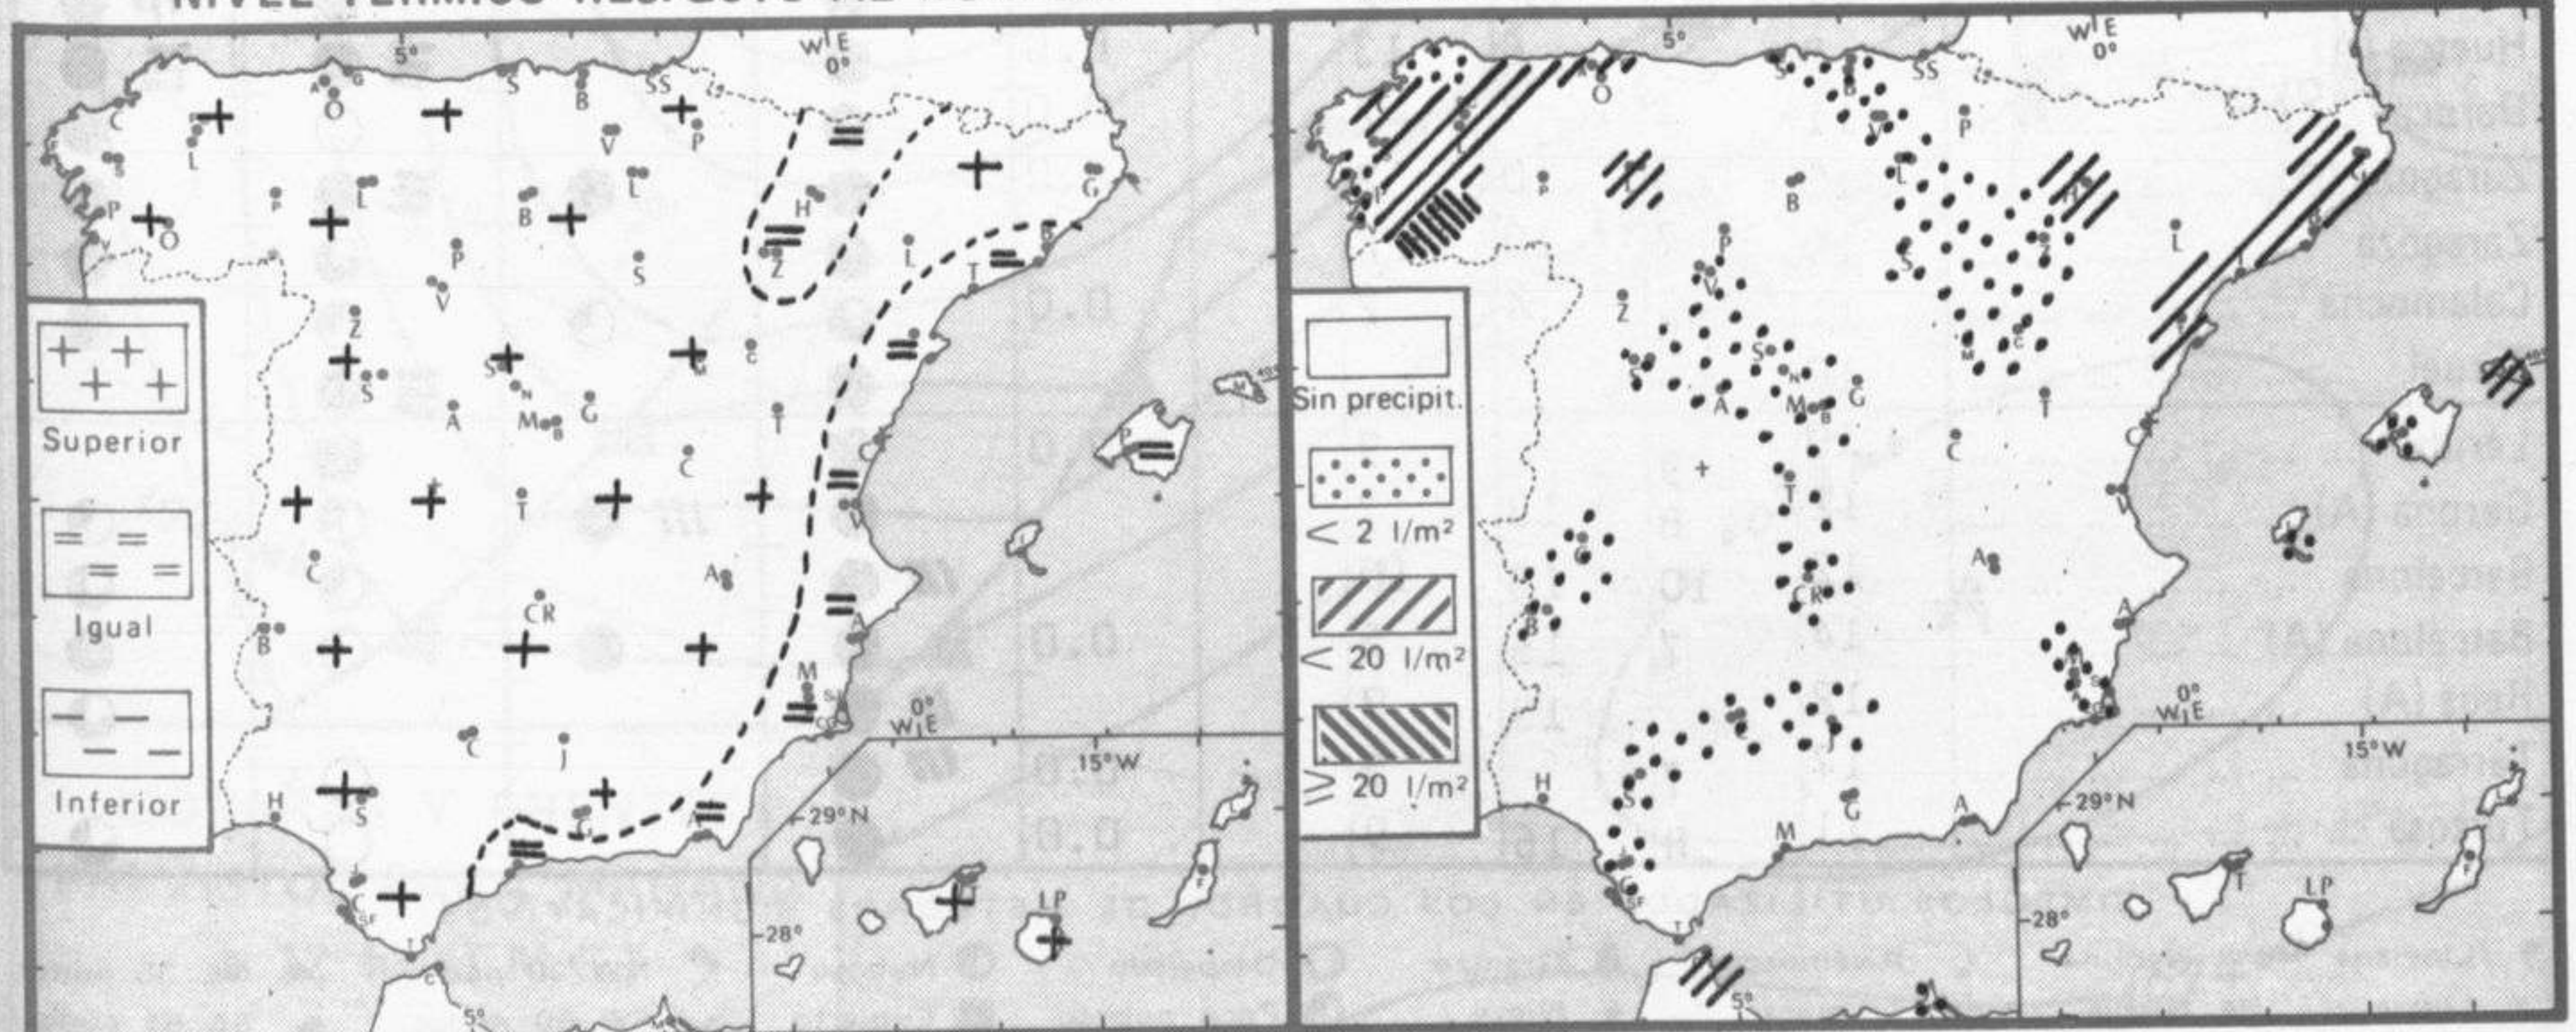

TIEMPO PASADO (de 12 horas de ayer a 12 horas, T.M.G., de hoy):

Nubosidad y precipitaciones: Ha llovido débilmente en Galicia, Cataluña, Baleares, Ceuta, Melilla y en puntos del Cantábrico occidental, Duero, Centro, Aragón, Andalucía, región murciana y en Extremadura. Han tenido nieblas densas en el Centro, Ebro y Andalucía.

Vientos fuertes: No se han registrado.

Temperaturas destacables: Las máximas de ayer oscilaron entre 20° en Huelva y 9° en Cuenca, entre 16 y 15° en Baleares y entre 23 y 22° en Canarias. Las mínimas de hoy han variado de 1° en Avila a 17° en Cádiz, de 8 a 13° en Baleares y de 14 a 17° en Canarias.

PRONOSTICO PARA MAÑANA:

Nuboso con lluvias en Galicia. En el Cantábrico occidental y mesetas castellanas, nuboso con nieblas, lloviznas o lluvias débiles dispersas. Algo nuboso en el Cantábrico oriental y Andalucía. Poco nuboso en las demás regiones.

TENDENCIA PARA LOS DIAS ....24...y...25.....:

Día 24: Continuará con análogas características.

Día 25: Chubascos y lluvias en Galicia, que durante el día se extenderán al Cantábrico y vertiente atlántica y de forma dispersa a las demás regiones de la Península y Baleares. Poco nuboso en Canarias.

NIVEL TERMICO RESPECTO AL NORMAL

AREAS CON PRECIPITACION (12 h. ayer a 12 h. hoy)