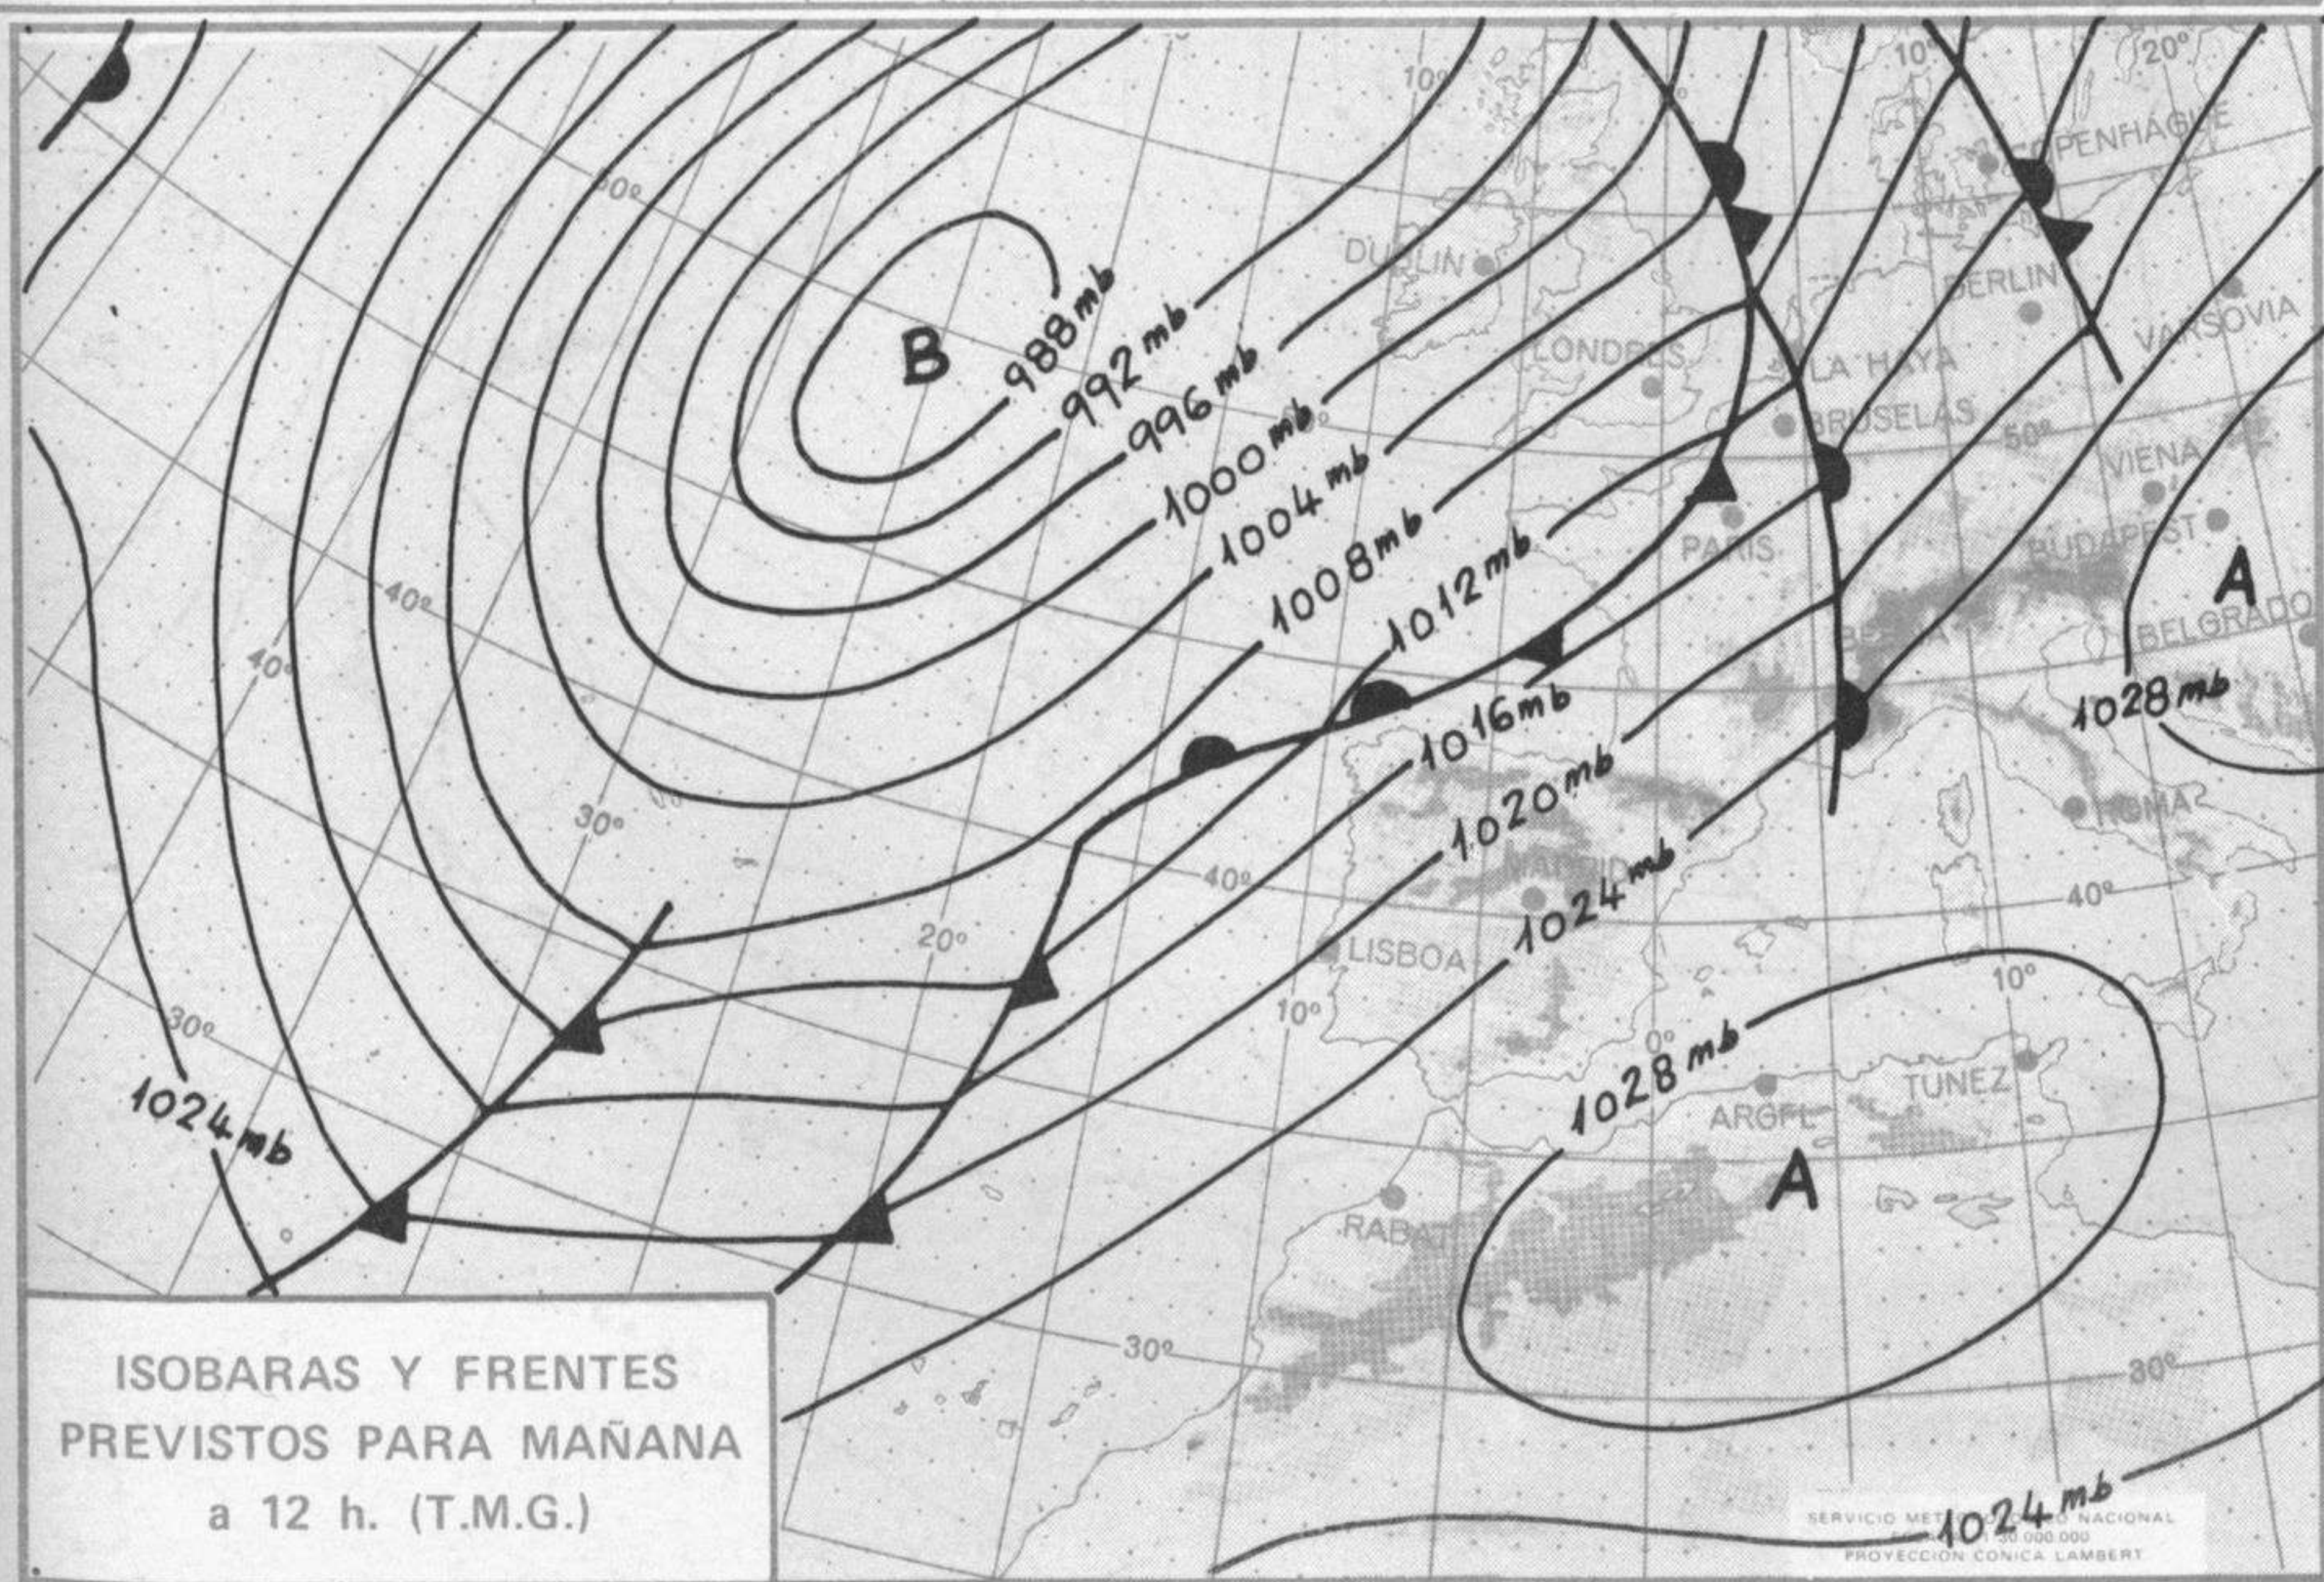

Estaciones	Temperaturas (°C)			Precipitación (l/m²)		Horas de sol ayer	Meteoros significativos			
	Máxima de ayer	Mínima de hoy	12 horas de hoy	06 ayer a 06 hoy	Hoy 06-12		18 horas de ayer	00 horas de hoy	06 horas de hoy	12 horas de hoy
Castellón de la Plana	13			ip			●			
Valencia (A)	14	7	13	ip		0.0	●	○	☾	☾
Valencia	14	9		ip		0.0	●			
Alicante (A)	15	10	19	ip		0.0	●	○	☾	●
Alicante	15	9		ip		0.0	●		☾	
Murcia (A)	13	6	17	1		0.0	●		☾	●
Murcia	14	8	17	ip		0.0	●		☾	☾
Cartagena	13	11	16	ip			●		☾	☾
San Javier	16	7	18	ip		0.0	●		○	☾
Sevilla (A)	18	14	17	4		1.0	☾	●	☾	●
Córdoba (A)		13	15	ip		0.2		●	☾	●
Jaén	17	10	13	ip		3.2	●		☾	●
Granada (A)	15	5	12	1		0.5	☾	☾	☾	●
Huelva	20	12		1		4.5	☾	☾	☾	●
Jerez de la Frontera (A) ...	18	14	19	8			☾	☾	☾	●
Cádiz	19	17	19	9			☾		☾	●
San Fernando	18	16	18		ip	0.1	●		☾	☾
Tarifa	17	16	19	9		0.0	●		☾	☾
Málaga (A)	16	9	18	ip		0.4	☾		☾	☾
Almería (A)	17	9	19			2.5	●	○	☾	☾
Palma de Mallorca (A)	16	8	16	ip		0.7	●	●	☾	☾
Mahón (A)	15	12	14	3	ip	3.0	●	●	☾	☾
Ibiza (A)	16	13	18	1		0.0	●	☾	○	☾
Santa Cruz de Tenerife (A)...	20	14	21			9.7	○	○	○	☾
Santa Cruz de Tenerife	23	17	25			9.5	☾	○	○	☾
Las Palmas (A)	22	14	22			9.6	☾	○	○	☾
Fuerteventura (A)	21	16	21			9.9	○	○	○	☾
Lanzarote (A)	21	17	21			10.0	○	○	○	☾
Ceuta	15	10		12		0.0	●		●	
Melilla	20	13	20	ip		3.1	●	☾	●	☾