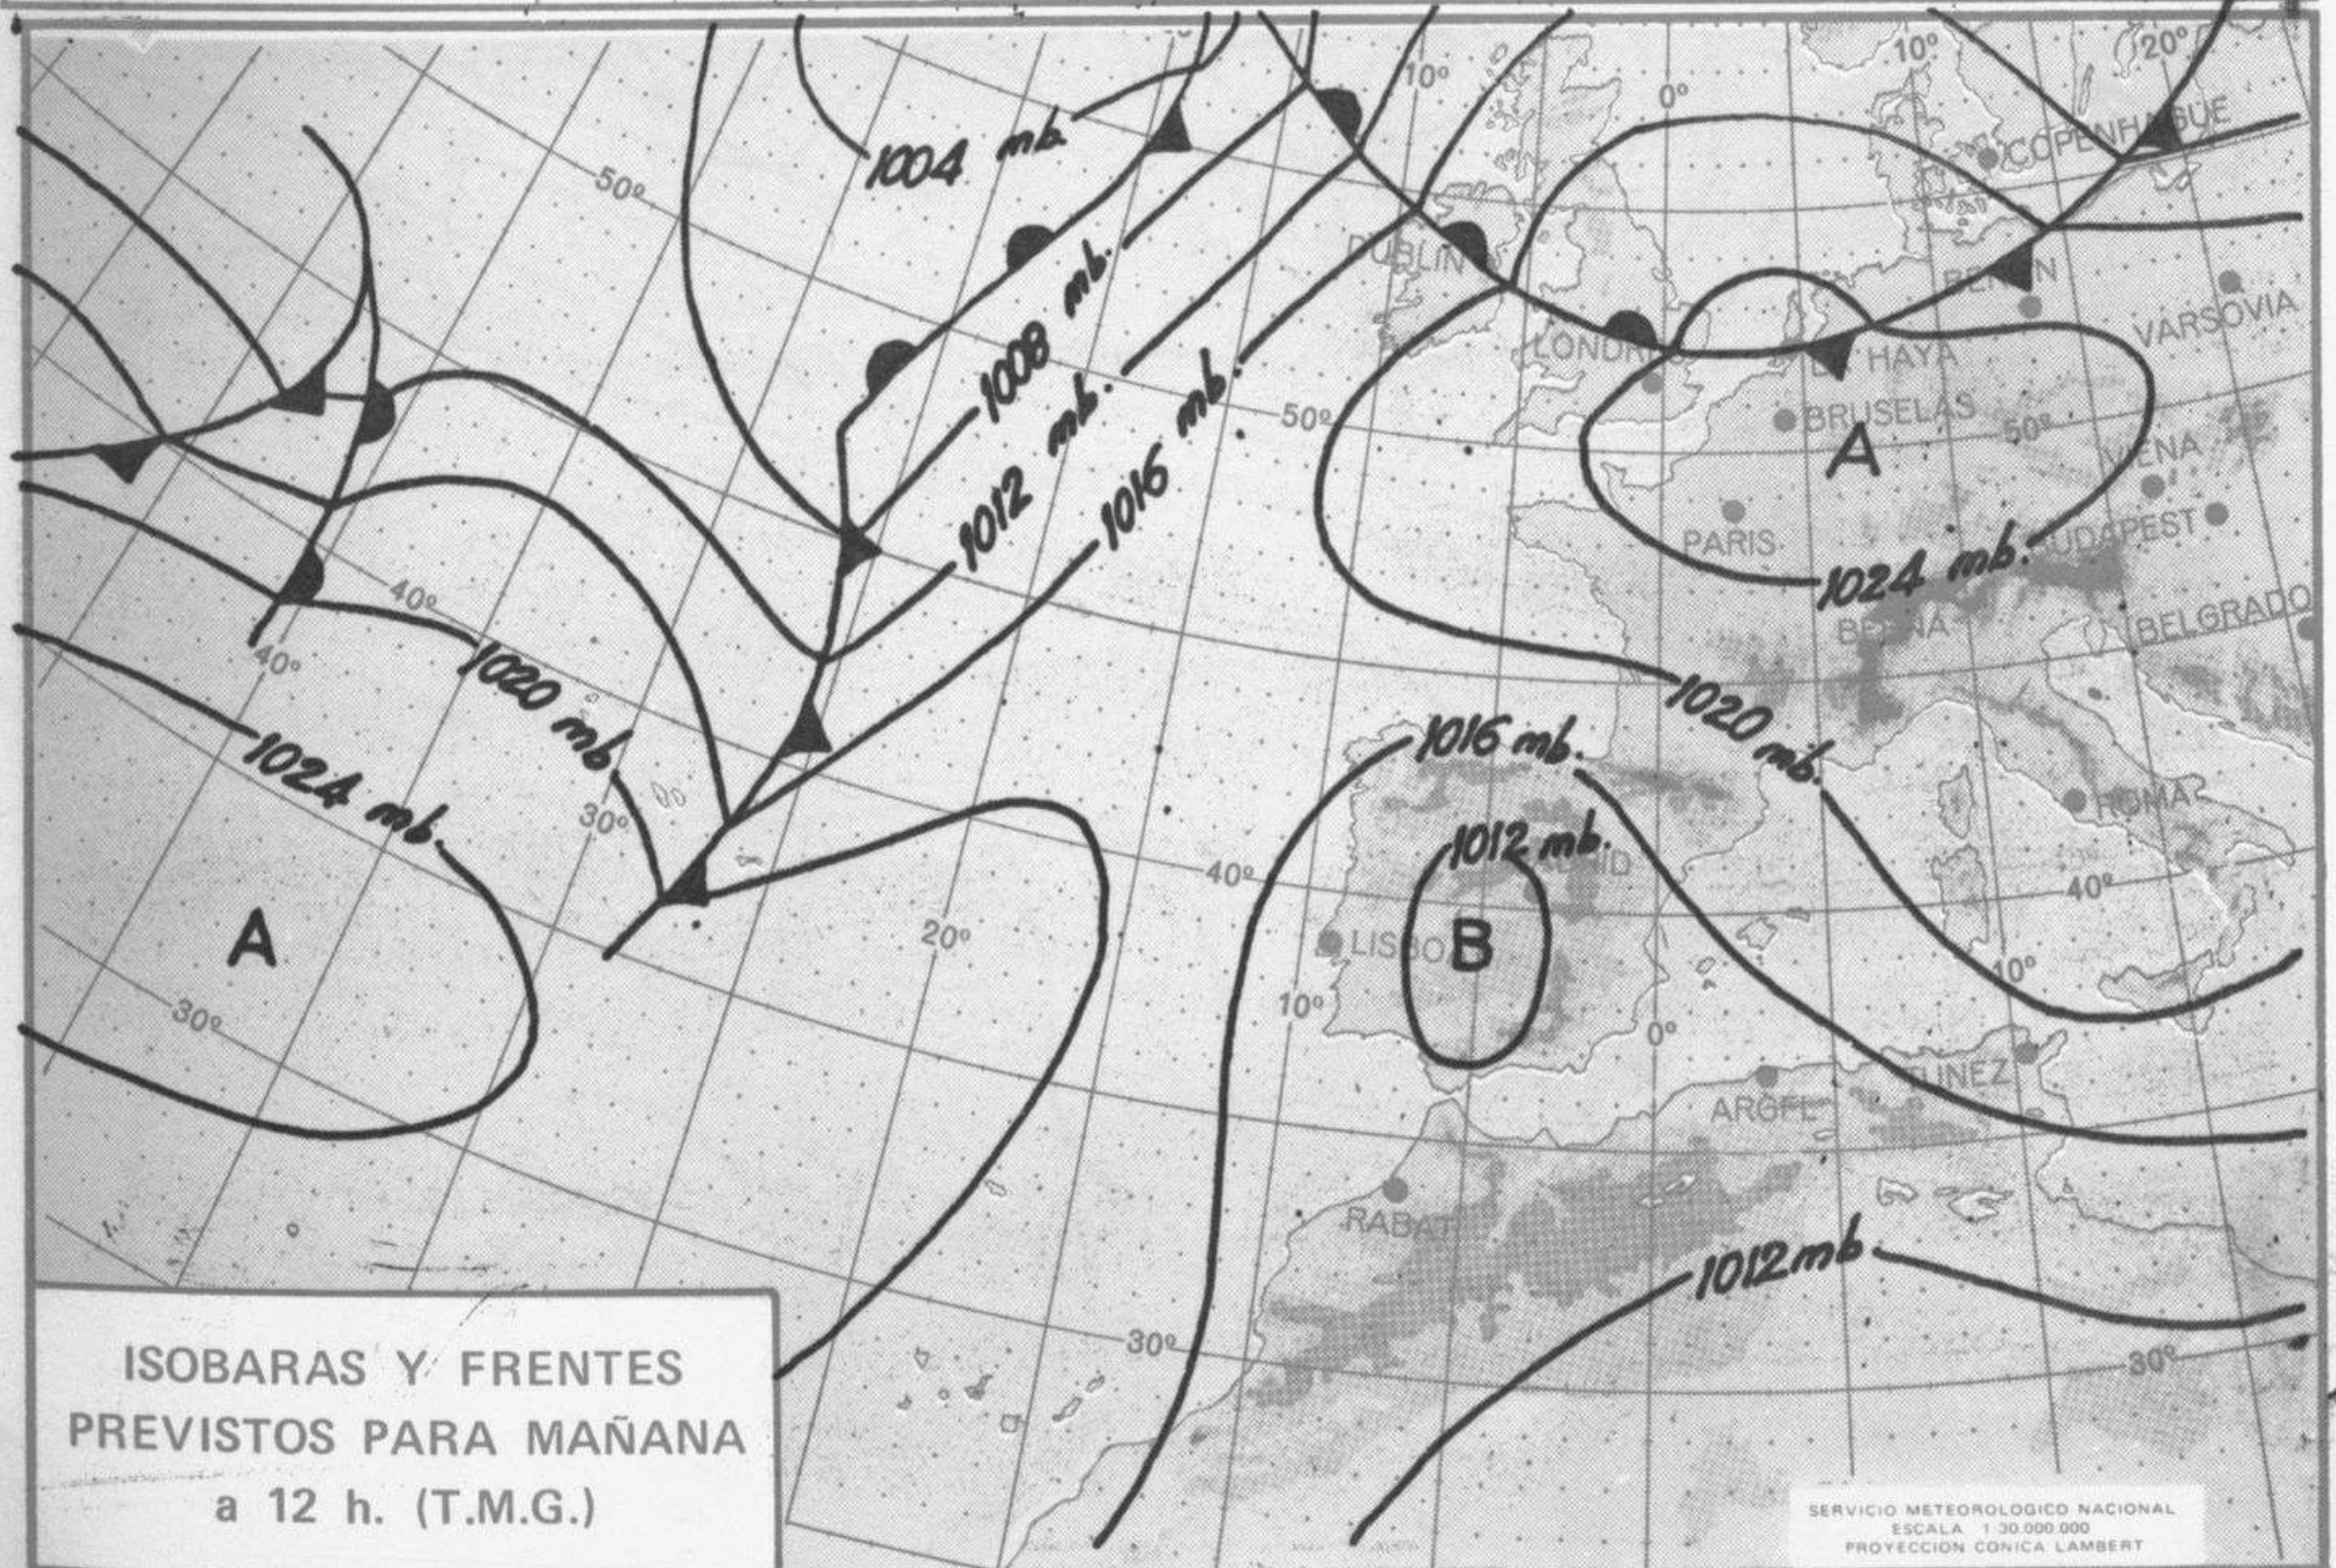

Estaciones	Temperaturas (°C)			Precipitación (l/m²)		Horas de sol ayer	Meteoros significativos			
	Máxima de ayer	Mínima de hoy	12 horas de hoy	06 ayer a 06 hoy	Hoy 06-12		18 horas de ayer	00 horas de hoy	06 horas de hoy	12 horas de hoy
Castellón de la Plana	23						☉			
Valencia (A)	24	14	23			7.6	☉	☉	●	●
Valencia	23	17				7.6	☉			
Alicante (A)	25	21	24			9.9	☉	☉	●	☉
Alicante	26	19				9.2	☉			
Murcia (A)	26	18	24	ip		9.3	☉		●	●
Murcia	26	19	24			9.7	☉			
Cartagena	22	18				.	☉			
San Javier	23	21	22			4.3	☉			●
Sevilla (A)	31	18	20	ip	ip	7.7	☉	☉	●	☉
Córdoba (A)	31	20	20		ip	6.3	☉			●
Jaén	30	18				5.7	☉			
Granada (A)	28	17	18		ip	6.2	☉			●
Huelva		19		ip		12.0	☉		☉	●
Jerez de la Frontera (A) ...	28	18	19	38	13		☉		☉	●
Cádiz	28	17	18	63	ip	4.6	☉			●
San Fernando	26		19		3		☉			●
Tarifa	21	18	18		ip	0.2	☉			●
Málaga (A)	26	19	19	ip	14	6.8	☉	●		●
Almería (A)	28	22	22			5.5	☉	☉		●
Palma de Mallorca (A)	24	18	24			6.0	☉			●
Mahón (A)	23	18	22			8.0	☉			●
Ibiza (A)	25	20	25			2.6	☉			●
Santa Cruz de Tenerife (A)...	19	14	17	ip		9.1	☉	☉		☉
Santa Cruz de Tenerife	25	19	25			9.5	☉			
Las Palmas (A)	24	18	23			9.2	☉	☉		☉
Fuerteventura (A)	25	18	24			9.2	☉			☉
Lanzarote (A)	24	18	24			10.0	☉			☉
Ceuta	X						☉			●
Melilla	23	17	17	1	3	1.5	●			●