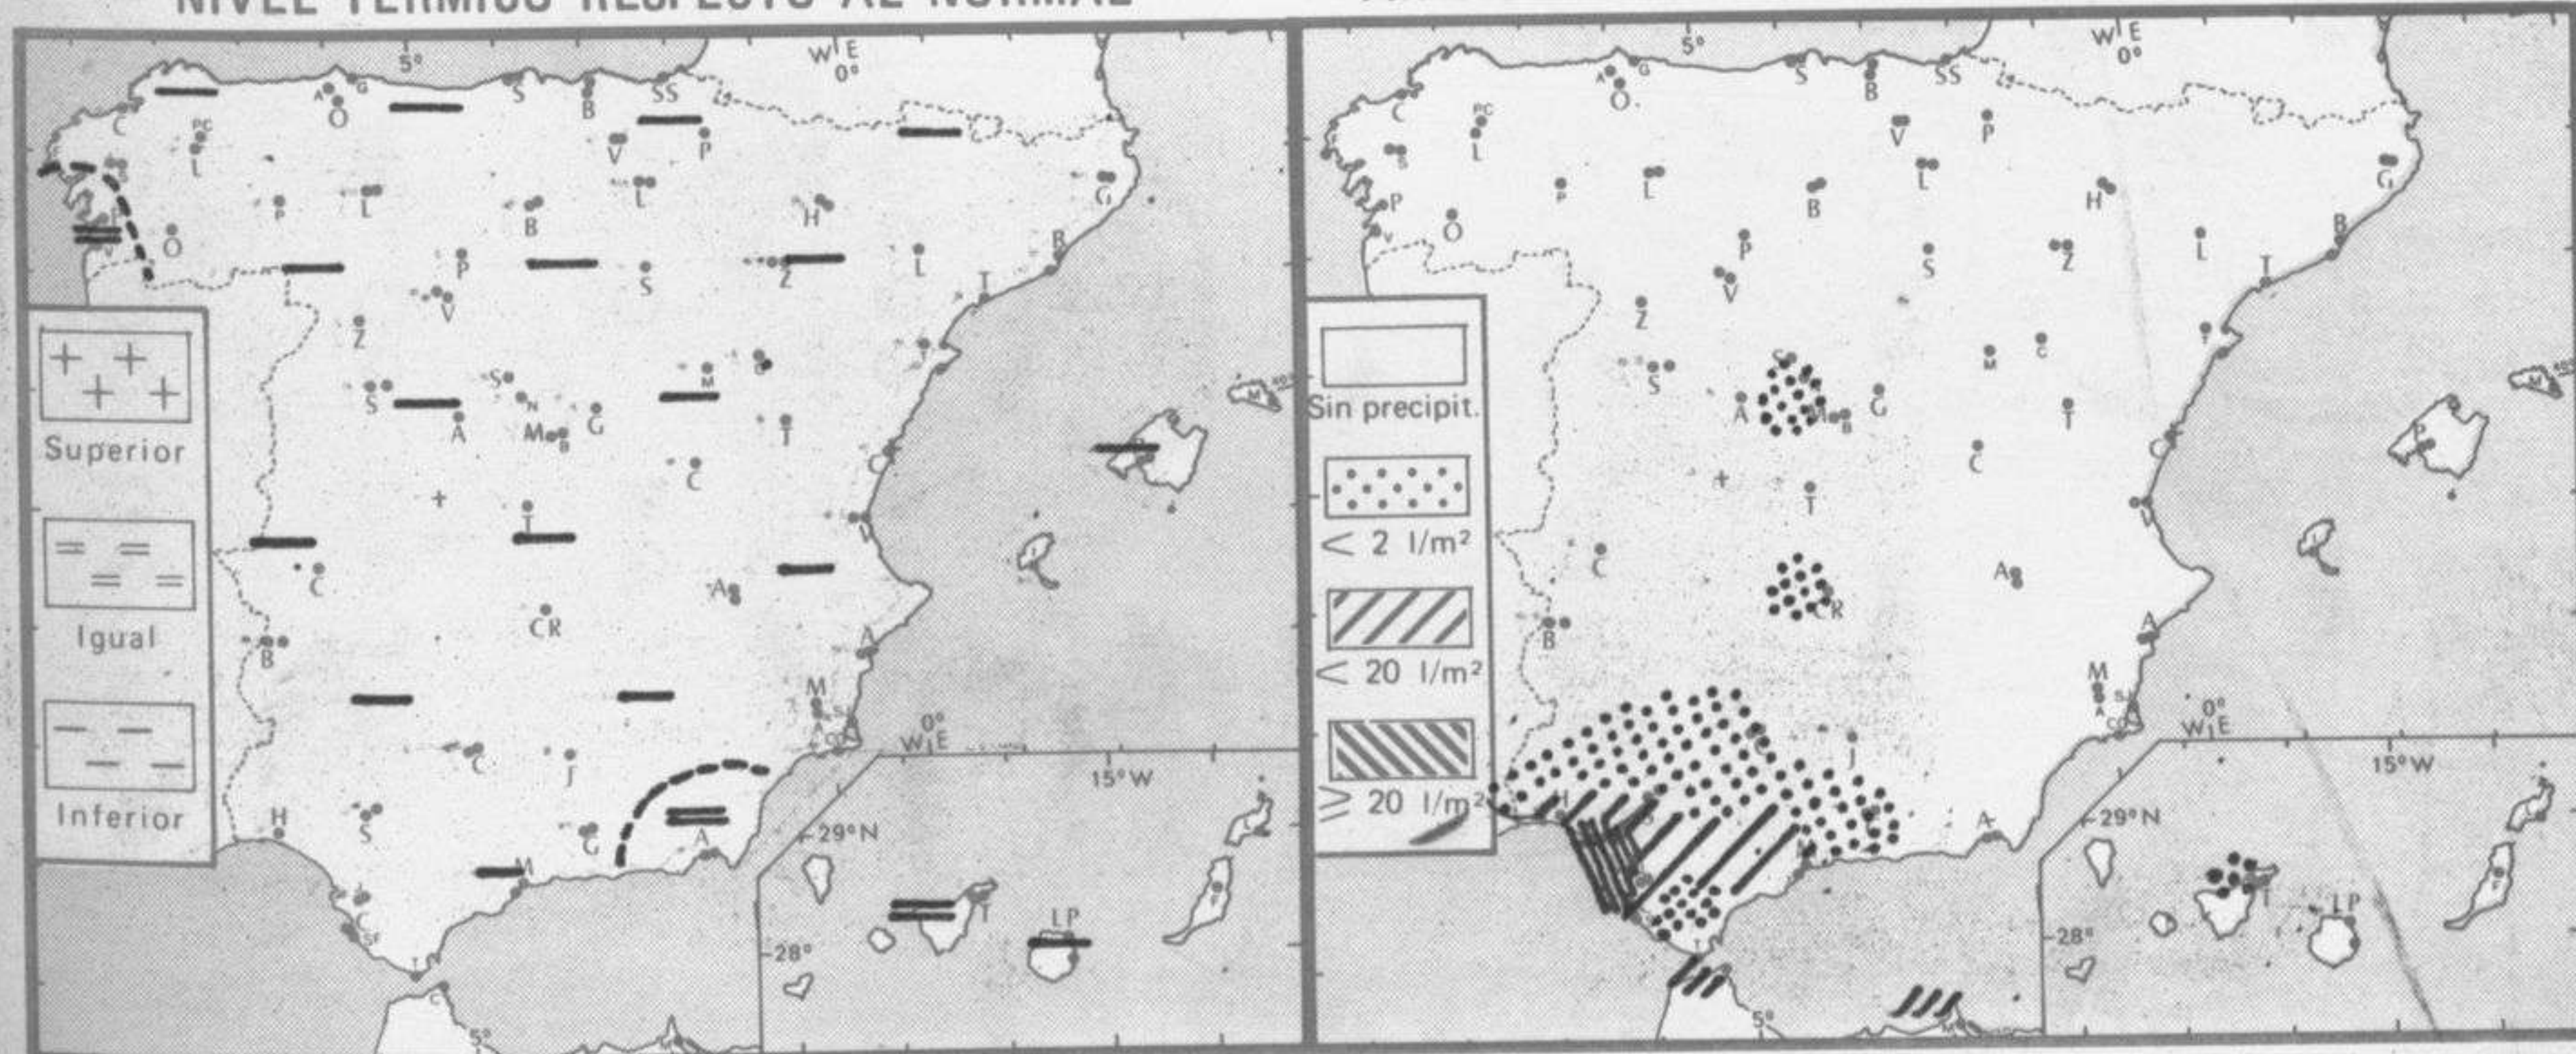

Vientos fuertes: Rachas superiores a 60 Kms. hora en puntos del sureste de la Península, rebasándose localmente los 85 Kms. hora. Ocasionalmente en Canarias ligeramente superiores a 50 Kms. hora.

Temperaturas destacables: Las temperaturas medias han sido prácticamente inferiores a las normales en todo el país. Las máximas de ayer entre capitales de provincia se hallan comprendidas en la Península entre los 18° de La Coruña, Lugo, San Sebastián y Vitoria y los 33° de Badajoz; en Palma 24°; en Las Palmas 24° y en Santa Cruz de Tenerife 25°. Las mínimas de hoy oscilan entre 5° en Soria y los 22° de Almería; en Las Palmas 18° y en Santa Cruz de Tenerife 19°.

PRONOSTICO PARA MAÑANA:

Régimen de chubascos tormentosos en toda la Península y Baleares. Los más frecuentes se registrarán en el sudeste de la Península, región valenciana y valle del Ebro. Por el contrario los más débiles y dispersos corresponderán a Galicia, Duero y Cantábrico. En Canarias poco nuboso.

TENDENCIA PARA LOS DIAS...3...y...4.....:

Continuará con análogas características.

NIVEL TERMICO RESPECTO AL NORMAL

AREAS CON PRECIPITACION (12 h. ayer a 12 h. hoy)