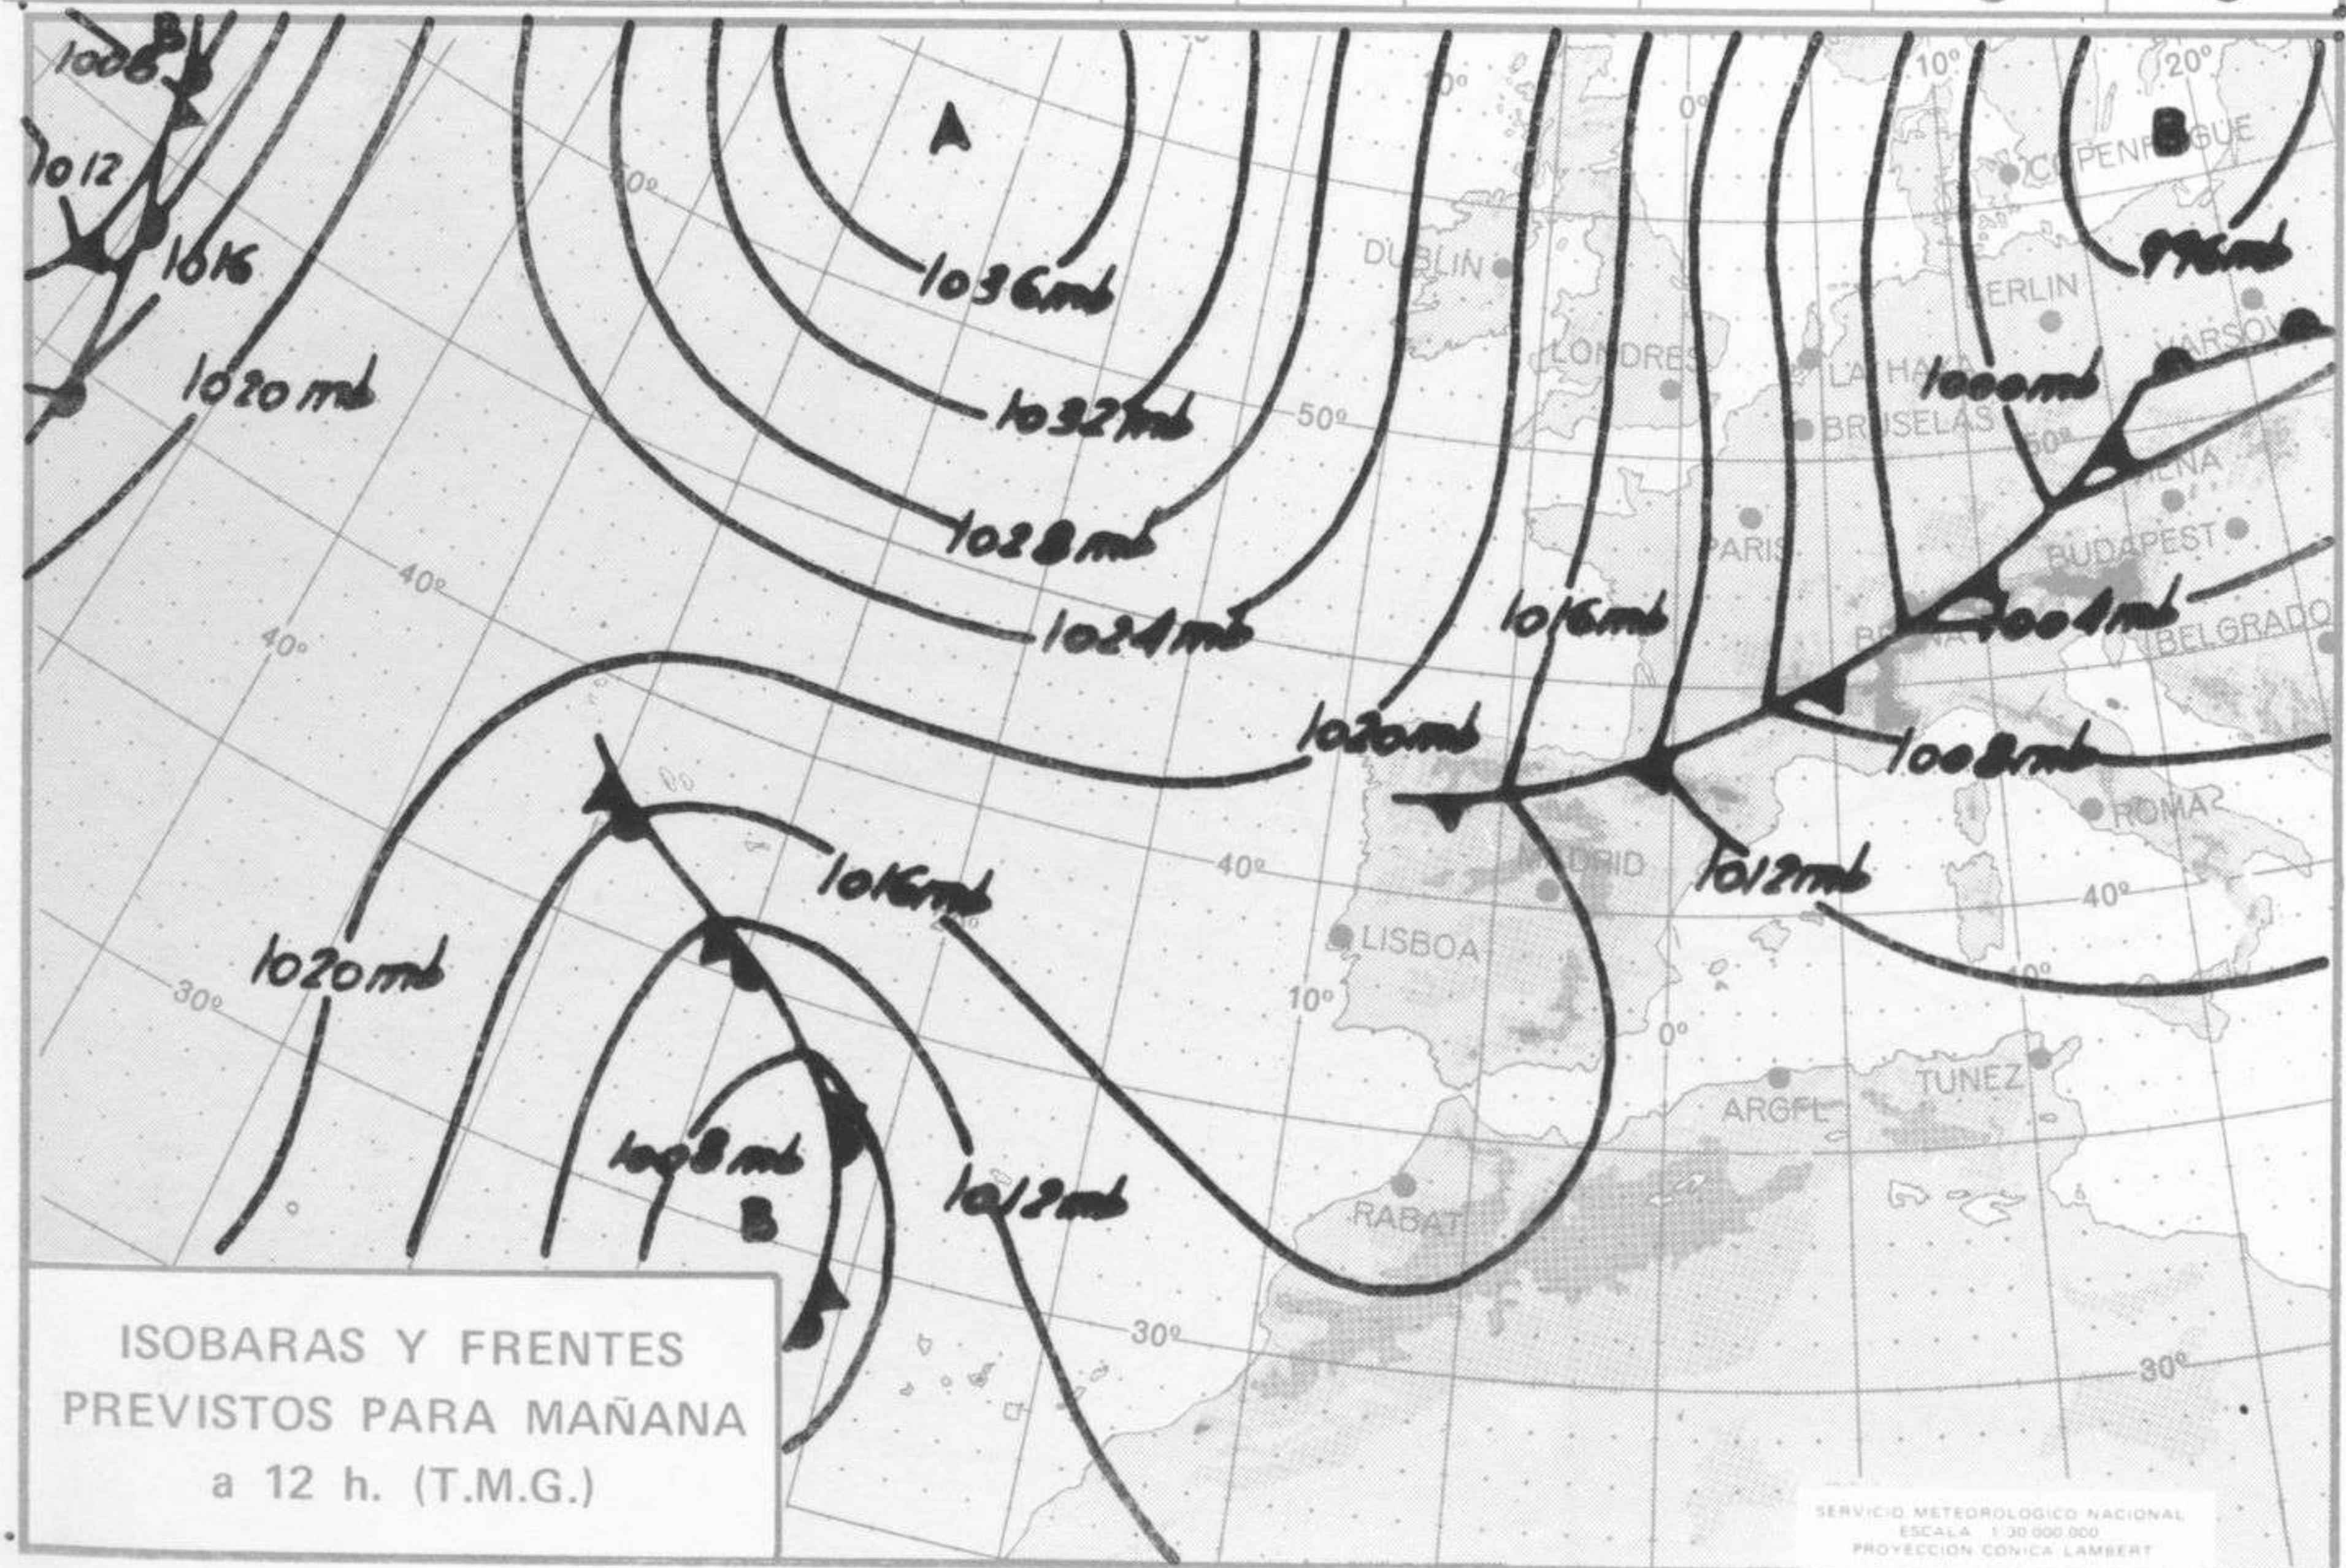

Estaciones	Temperaturas (°C)			Precipitación (l/m²)		Horas de sol ayer	Meteoros significativos			
	Máxima de ayer	Mínima de hoy	12 horas de hoy	06 ayer a 06 hoy	Hoy 06-12		18 horas de ayer	00 horas de hoy	06 horas de hoy	12 horas de hoy
Castellón de la Plana	17	12	17			5.9	●		●	●
Valencia (A)	20	12	20			7.1	☉	●	●	☉
Valencia	19	14				7.0	☉		☉	
Alicante (A)	19	11	17			8.5	☉	●	☉	●
Alicante	20	9				9.1	☉		●	
Murcia (A)	24	4	19			8.1	☉		●	●
Murcia	24	12	18			9.0	●		●	●
Cartagena	19	12					●		●	
San Javier	17	12	15			3.0	●		●	●
Sevilla (A)	21	7	18	ip		4.5	☉	☉	●	☉
Córdoba (A)	22	7	18			4.2	●		☉	●
Jaén		9				10.6			●	
Granada (A)	24	6	18			10.0	☉	☉	●	●
Huelva	19	9		1		6.8	☉		●	
Jerez de la Frontera (A) ...	19	7	17	ip			●	☉	☉	●
Cádiz	19	12	19	2		5.0	☉		☉	☉
San Fernando	19	11	17	ip		4.6	●		☉	☉
Tarifa	18	X	17			8.5	☉		●	☉
Málaga (A)	25	13	19			8.2	●	☉	●	●
Almería (A)		11	17			9.8		●	●	●
Palma de Mallorca (A)	20	10	16			9.6	●	☉	☉	☉
Mahón (A)	21	11	16			8.5	●	●	●	●
Ibiza (A)	21	12	16			9.3	●	☉	●	●
Santa Cruz de Tenerife (A)...	18	10	17			3.6	●	☉	☉	☉
Santa Cruz de Tenerife	22	16	21			3.4	●		☉	☉
Las Palmas (A)	22	18	20			8.0	☉	☉	●	☉
Fuerteventura (A)	21	17	20			9.4	☉		●	☉
Lanzarote (A)	22	14	21			7.3	●		☉	☉
Ceuta	20	8	16			6.2	☉		●	●
Melilla	22	14	19			7.2	●		●	●