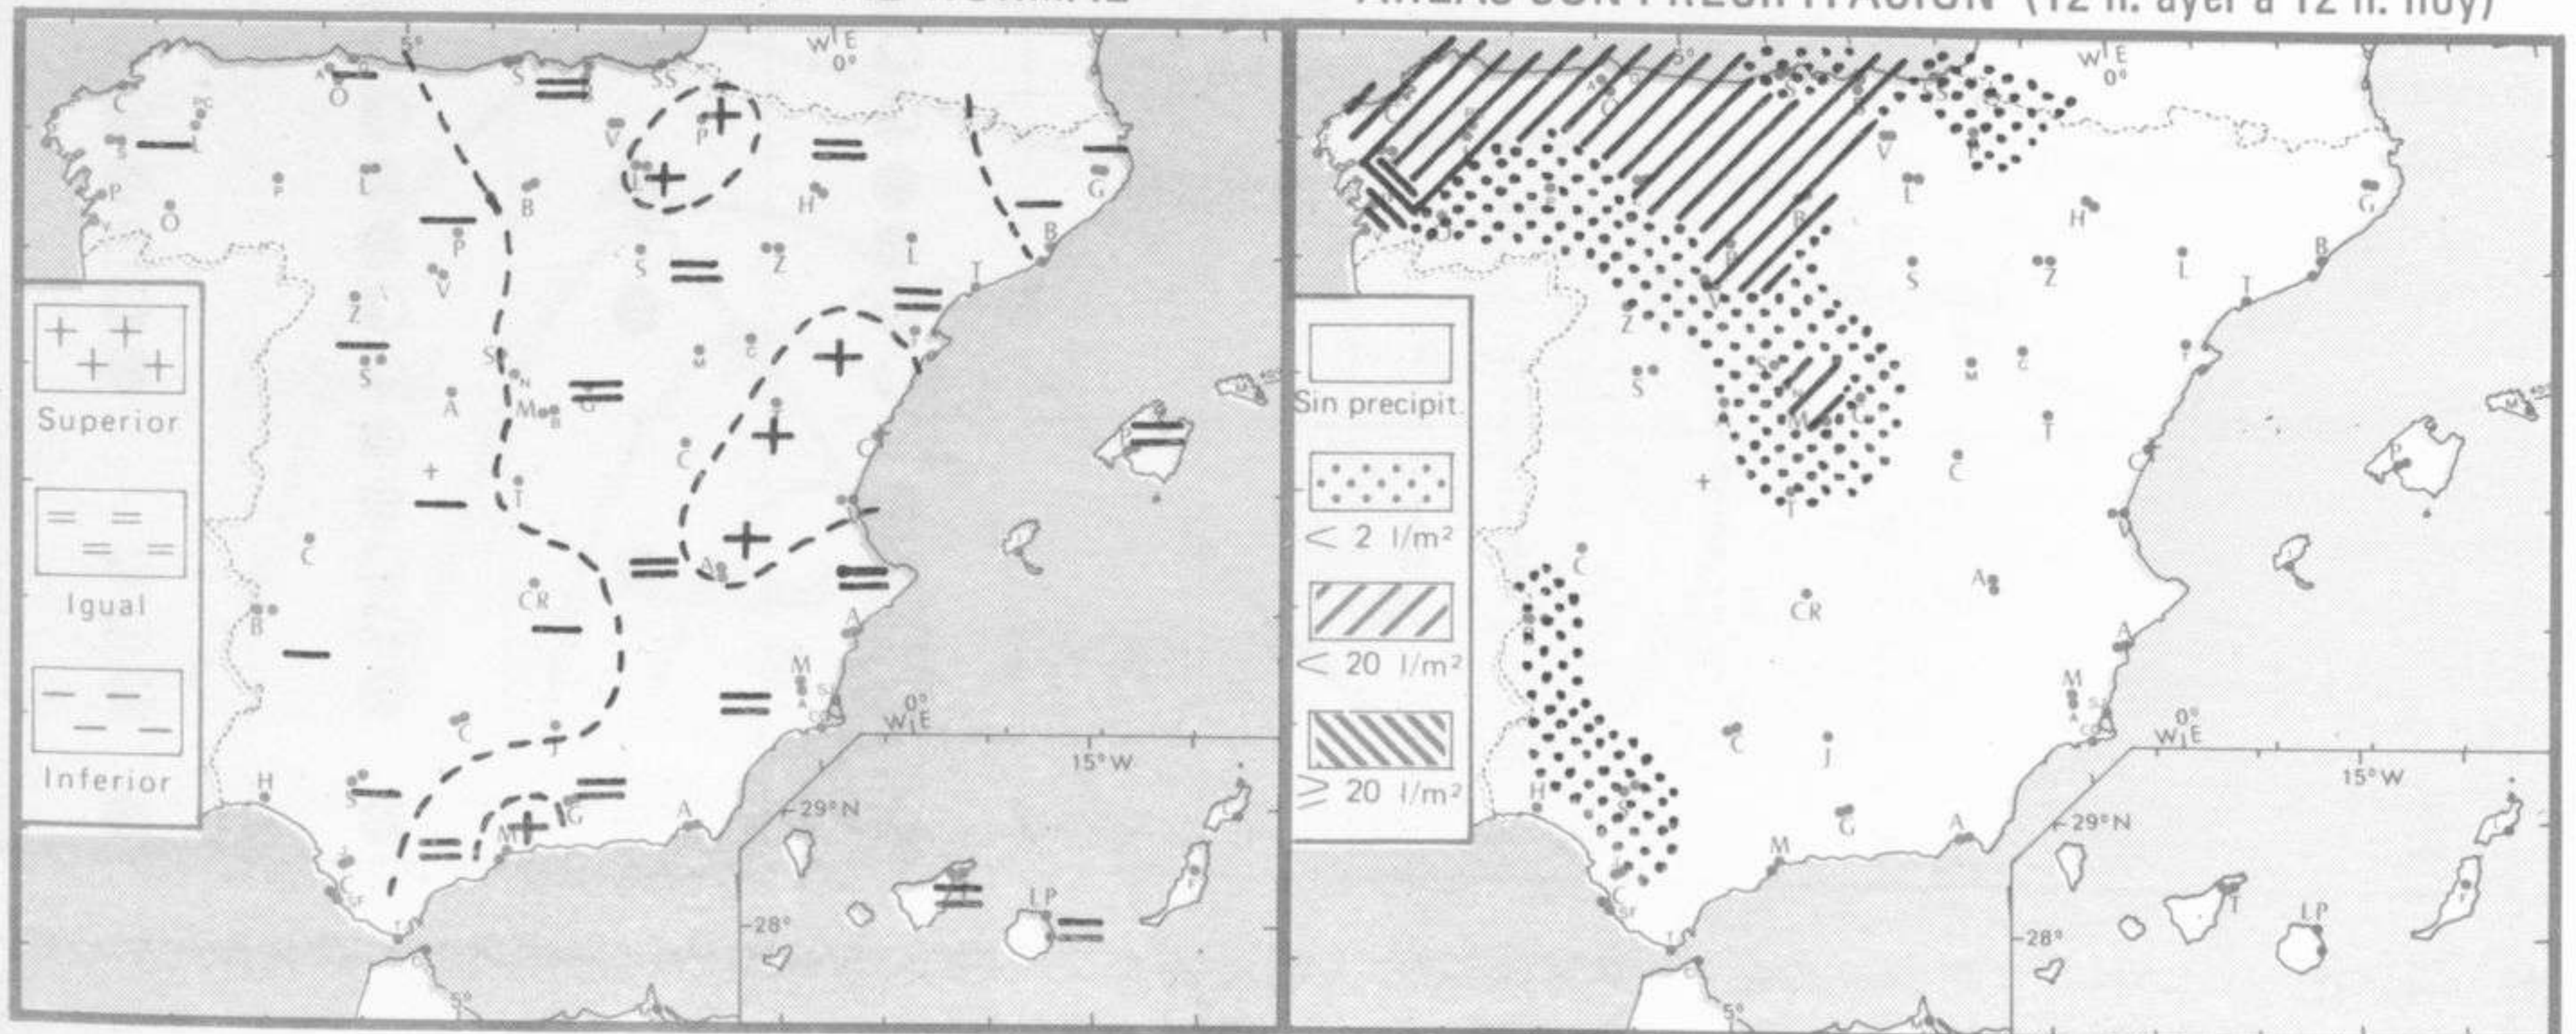

Vientos fuertes: No se han registrado.

Temperaturas destacables: Han sido algo bajas en la mitad occidental de la Península y en el extremo nordeste de la misma y normales en el resto del país. Ayer la máxima la registró Málaga con 25° y hoy las mínimas han sido de 0° en León la más baja de capitales, de 14° en Valencia la más alta de la Península. Sólo superada por las que han tenido en Canarias, 16° en Santa Cruz de Tenerife y 18° en Las Palmas. En Baleares han oscilado entre 10 y 12°. A las 12 horas de hoy la temperatura más alta la tenían en Murcia y Cádiz con 19° y la más baja en León con 6 grados.

PRONOSTICO PARA MAÑANA:

En el Cantábrico gradual aumento de la nubosidad con posteriores chubascos. En Galicia, Duero, Centro, Aragón y Cataluña, intervalos nubosos con algunos chubascos dispersos. Poco nuboso en las demás regiones.

8 Y 9.

TENDENCIA PARA LOS DIAS

Día 8: En el Cantábrico, norte de Galicia y sistema Central chubascos frecuentes. Nubosidad variable con algunas precipitaciones dispersas y débiles en el área mediterránea. Algo nuboso en las demás regiones. Descenso de temperaturas con vientos, a intervalos racheados, de componente norte en la mitad norte de la Península. Vientos de componente este en la mitad sur. **Día 9:** Chubascos en el Cantábrico. Poco nuboso en las demás regiones.

NIVEL TERMICO RESPECTO AL NORMAL

AREAS CON PRECIPITACION (12 h. ayer a 12 h. hoy)