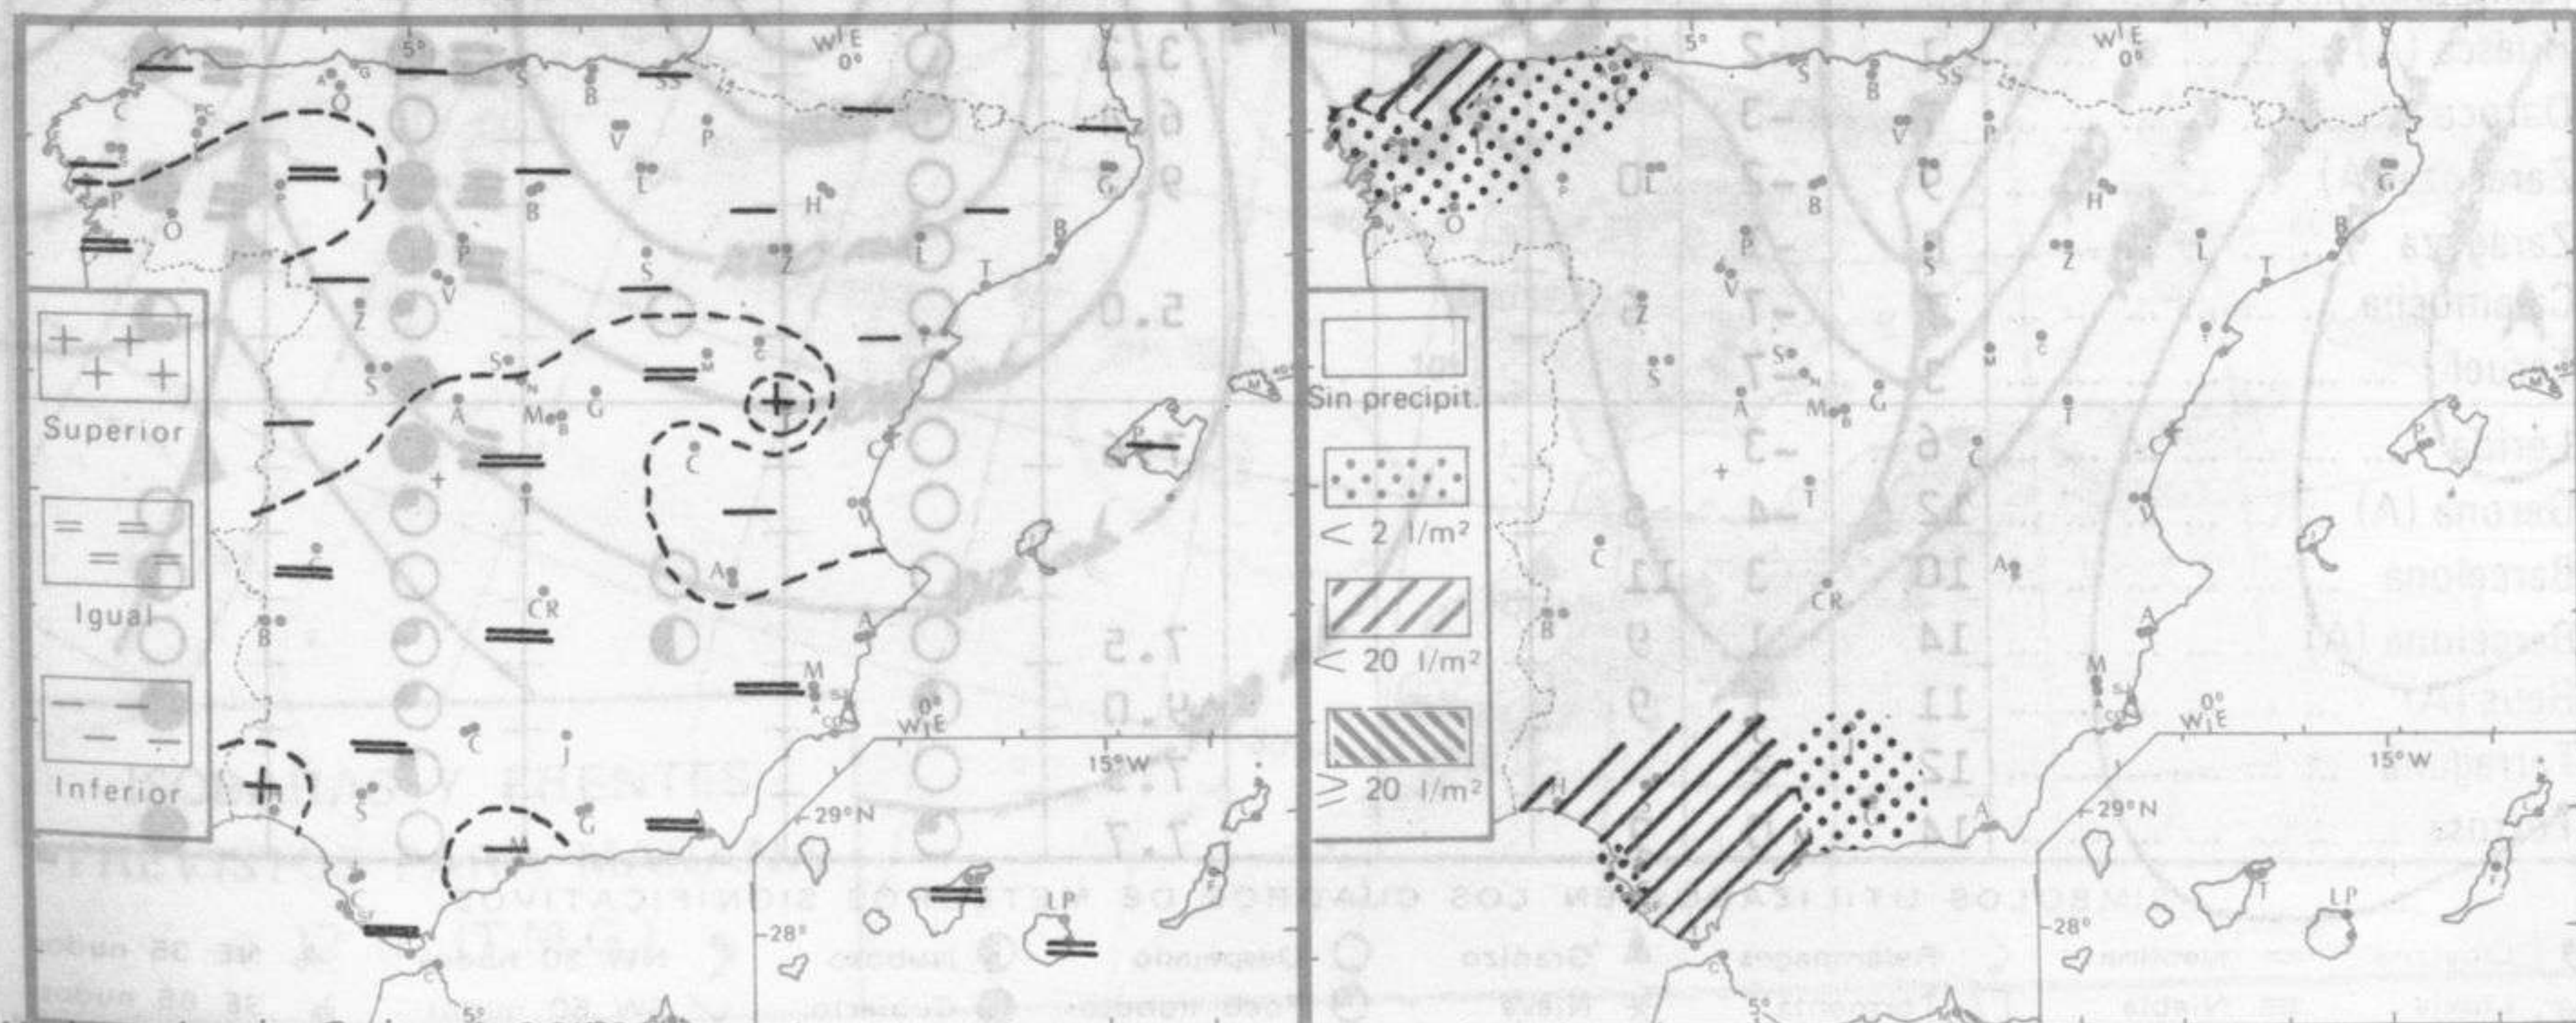

Temperaturas destacables: Las máximas de ayer oscilaron entre 19º en Las Palmas y Santa Cruz de Tenerife, 17º en Huelva, Sevilla y Málaga y 1º en Huesca. Las mínimas de hoy han variado desde 7º bajo cero en Teruel a 11º en Huelva y Cádiz y 14º en Las Palmas, con numerosas heladas en el interior peninsular, litoral vasco y del norte de Cataluña, siendo intensas en el Ebro y Duero.

PRONOSTICO PARA MAÑANA:

Precipitaciones en todas las regiones; estas serán más débiles y dispersas en el área mediterránea, principalmente en el Sudeste y Baleares y más frecuentes y abundantes en la vertiente atlántica. Las precipitaciones serán de nieve en los sistemas montañosos, numerosas áreas de la meseta superior y algunas de la inferior. Descenso de las temperaturas con vientos de componente norte. Nuboso con alguna precipitación en Canarias.

TENDENCIA PARA LOS DIAS 12 Y 13.

Día 12: Continuarán las precipitaciones en todas las regiones siendo más abundantes en el cuadrante noroeste y débiles y dispersas en el área mediterránea. Serán de nieve en los sistemas montañosos y áreas de ambas mesetas. **Día 13:** Chubascos en el Cantábrico y sistema Central. Lluvias en el área mediterránea, principalmente en la región del Estrecho. Chubascos dispersos en las demás regiones.

NIVEL TERMICO RESPECTO AL NORMAL

AREAS CON PRECIPITACION (12 h. ayer a 12 h. hoy)