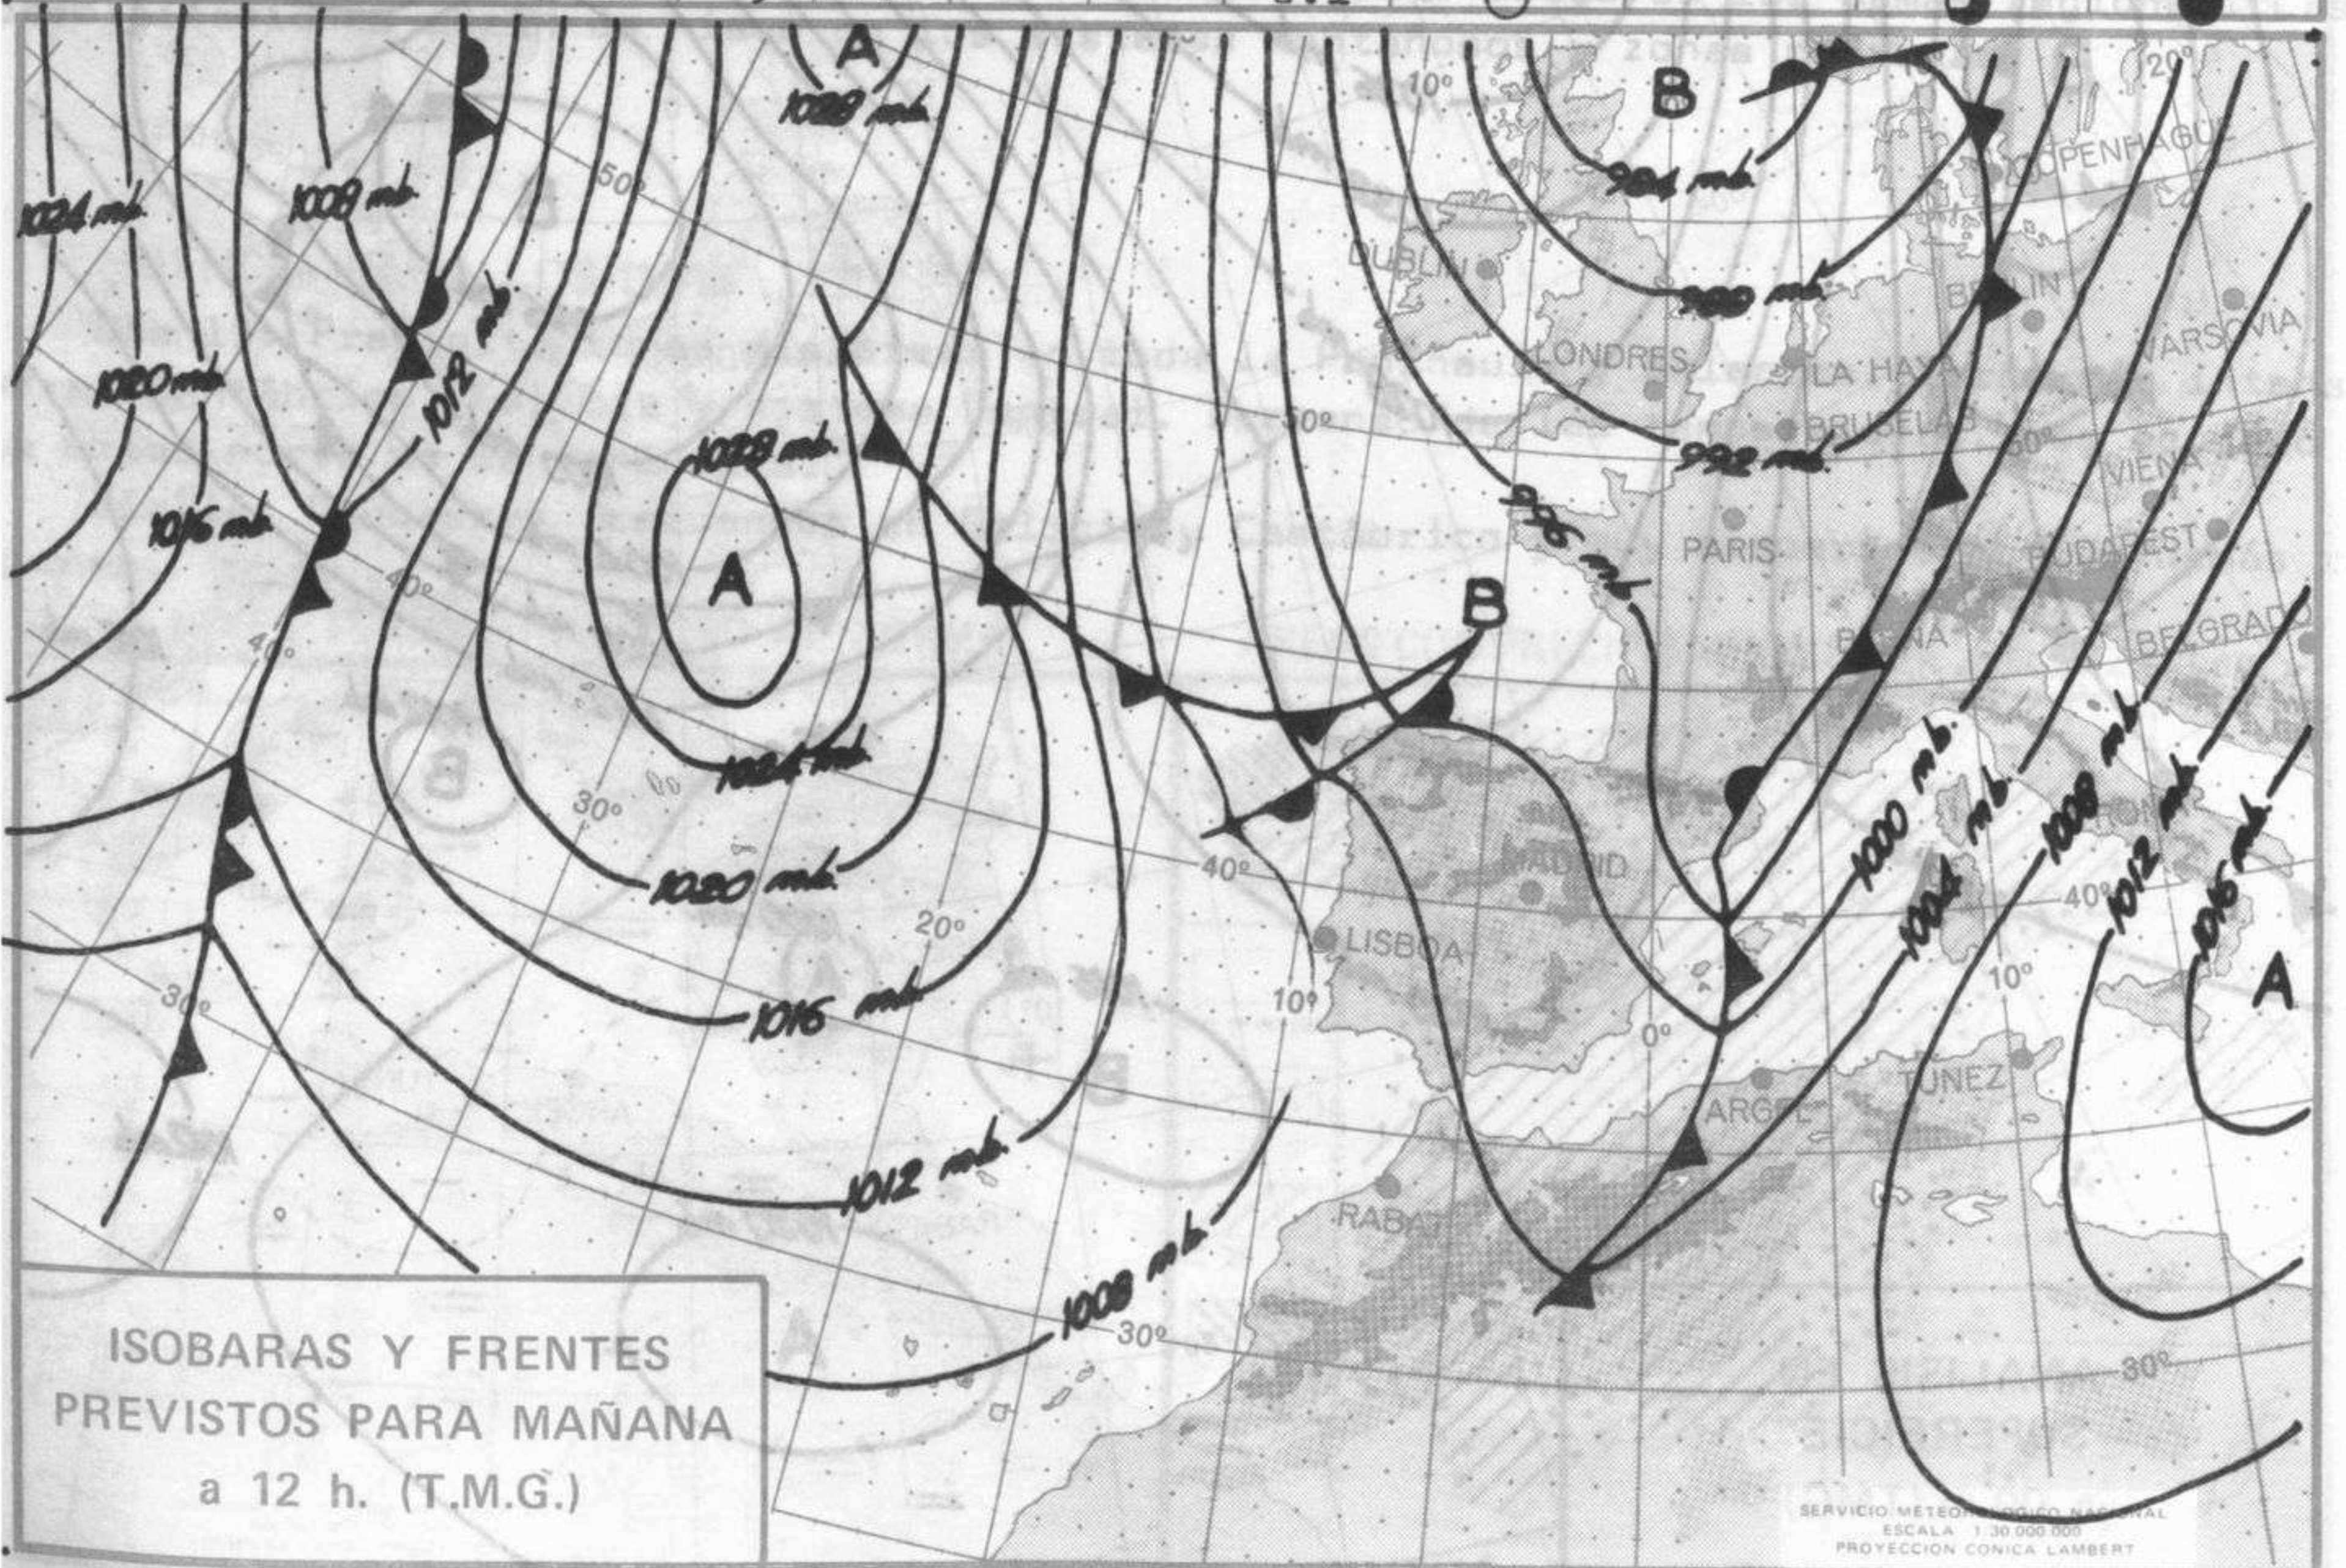

Estaciones	Temperaturas (°C)			Precipitación (l/m²)		Horas de sol ayer	Meteoros significativos			
	Máxima de ayer	Mínima de hoy	12 horas de hoy	06 ayer a 06 hoy	Hoy 06-12		18 horas de ayer	00 horas de hoy	06 horas de hoy	12 horas de hoy
Castellón de la Plana	13	3				X	☉		☉	
Valencia (A)	14	2	13			5.7	☉	☉	☉	☉
Valencia	15						☉			
Alicante (A)	15	5	12	ip		4.4	☉	☉	☉	☉
Alicante	15	5				5.0	☉			
Murcia (A)	15	4				3.6	☉			
Murcia	15	5					☉			
Cartagena	13	10					☉			
San Javier	14	X	14			5.5	☉	☉	☉	☉
Sevilla (A)	17	7	11	ip	2	9.0	☉	☉	☉	☉
Córdoba (A)	16	3	8		2	8.9	☉		☉	☉
Jaén	14	6	10			7.2	☉			
Granada (A)	13	1	6		ip	6.5	☉	☉	☉	☉
Huelva	17	11	13	1	1	5.2	☉		☉	☉
Jerez de la Frontera (A) ...	16	9	14	ip			☉	☉	☉	☉
Cádiz	X	11	14	3		6.1	☉	☉	☉	☉
San Fernando	17	9	14	1	4	5.1	☉		☉	☉
Tarifa	16	12	13		2	7.5	☉		☉	☉
Málaga (A)	17	6	10		3	8.0	☉	☉	☉	☉
Almería (A)	16	7	13			8.5	☉	☉	☉	☉
Palma de Mallorca (A)	14	2	14			9.0	☉	☉	☉	☉
Mahón (A)	11	6	12	3		5.5	☉	☉	☉	☉
Ibiza (A)	15	10	14			8.7	☉	☉	☉	☉
Santa Cruz de Tenerife (A)...	15	9	13			7.1	☉	☉	☉	☉
Santa Cruz de Tenerife	19	13	19			8.8	☉			
Las Palmas (A)	19	14	18			7.1	☉	☉	☉	☉
Fuerteventura (A)	19	12	19			8.7	☉	☉	☉	☉
Lanzarote (A)	19	12	18			8.8	☉	☉	☉	☉
Ceuta	14	7	13			6.2	☉			
Melilla	X	9	18			8.1	☉