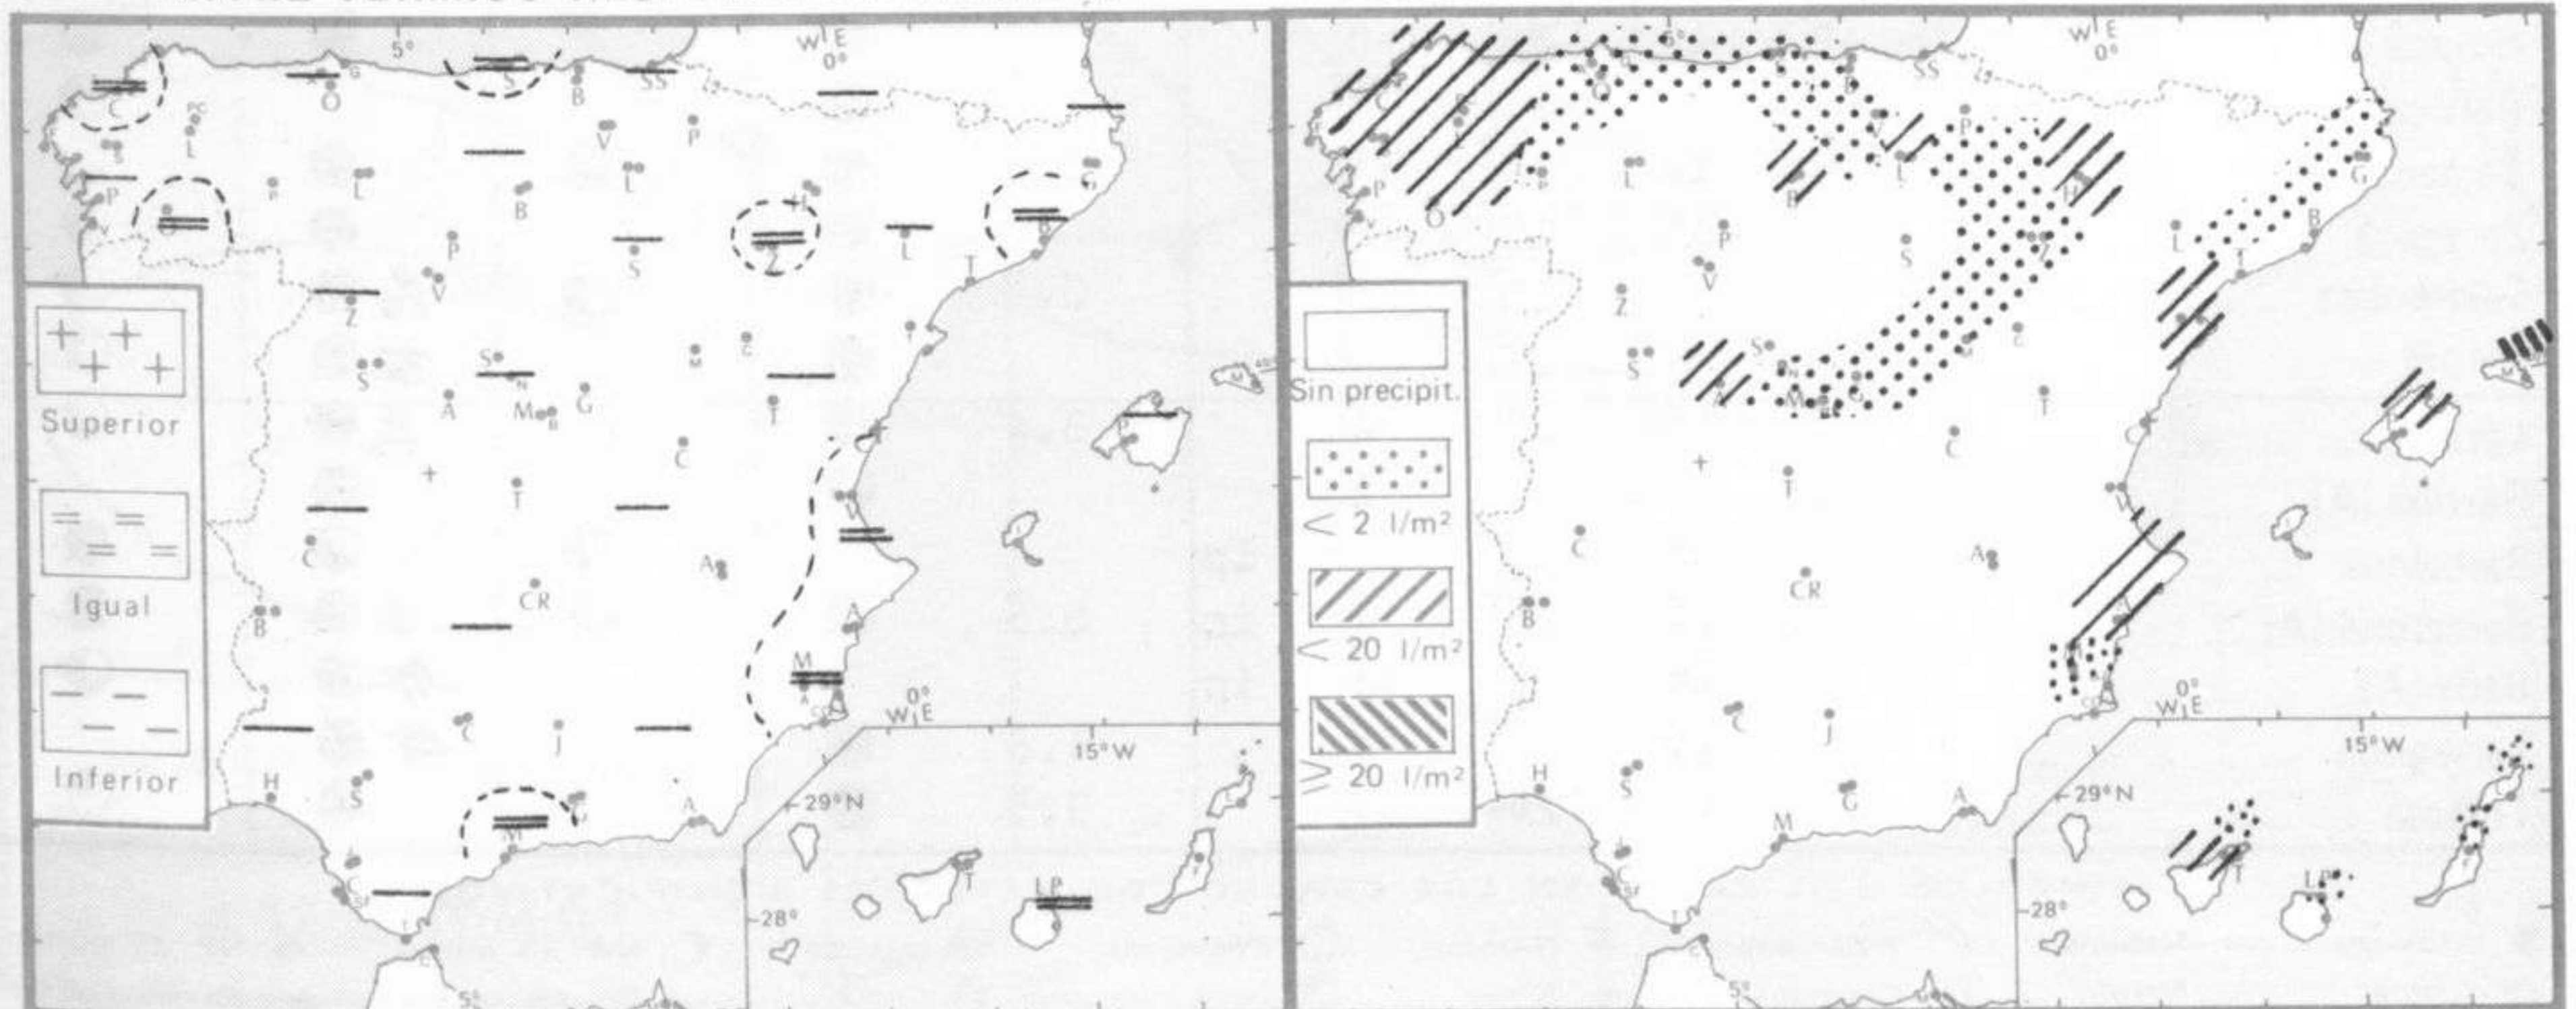

Vientos fuertes: No se han registrado.

Temperaturas destacables: Las máximas de ayer han oscilado entre los 13º en Avila, Segovia y Salamanca y los 27º de Murcia y Valencia y entre 25º y 27º en Canarias. Las mínimas de hoy se registraron desde 4º en Soria a 17º en Málaga y alrededor de 21º en las capitales Canarias.

PRONOSTICO PARA MAÑANA:

En Galicia cielo cubierto con lluvias. En el Cantábrico, Duero, Centro y Extremadura nuboso con precipitaciones dispersas. Parcialmente nuboso en Andalucía occidental. Poco nuboso en las demás regiones.

TENDENCIA PARA LOS DIAS 4 Y 5:

Día 4: En el Cantábrico y vertiente atlántica nuboso con chubascos o lluvias dispersas. Parcialmente nuboso con alguna precipitación aislada en las demás regiones.

Día 5: En Aragón, Cataluña, Levante y Baleares nuboso con chubascos. Nubosidad variable en las demás regiones.

NIVEL TERMICO RESPECTO AL NORMAL

AREAS CON PRECIPITACION (12 h. ayer a 12 h. hoy)