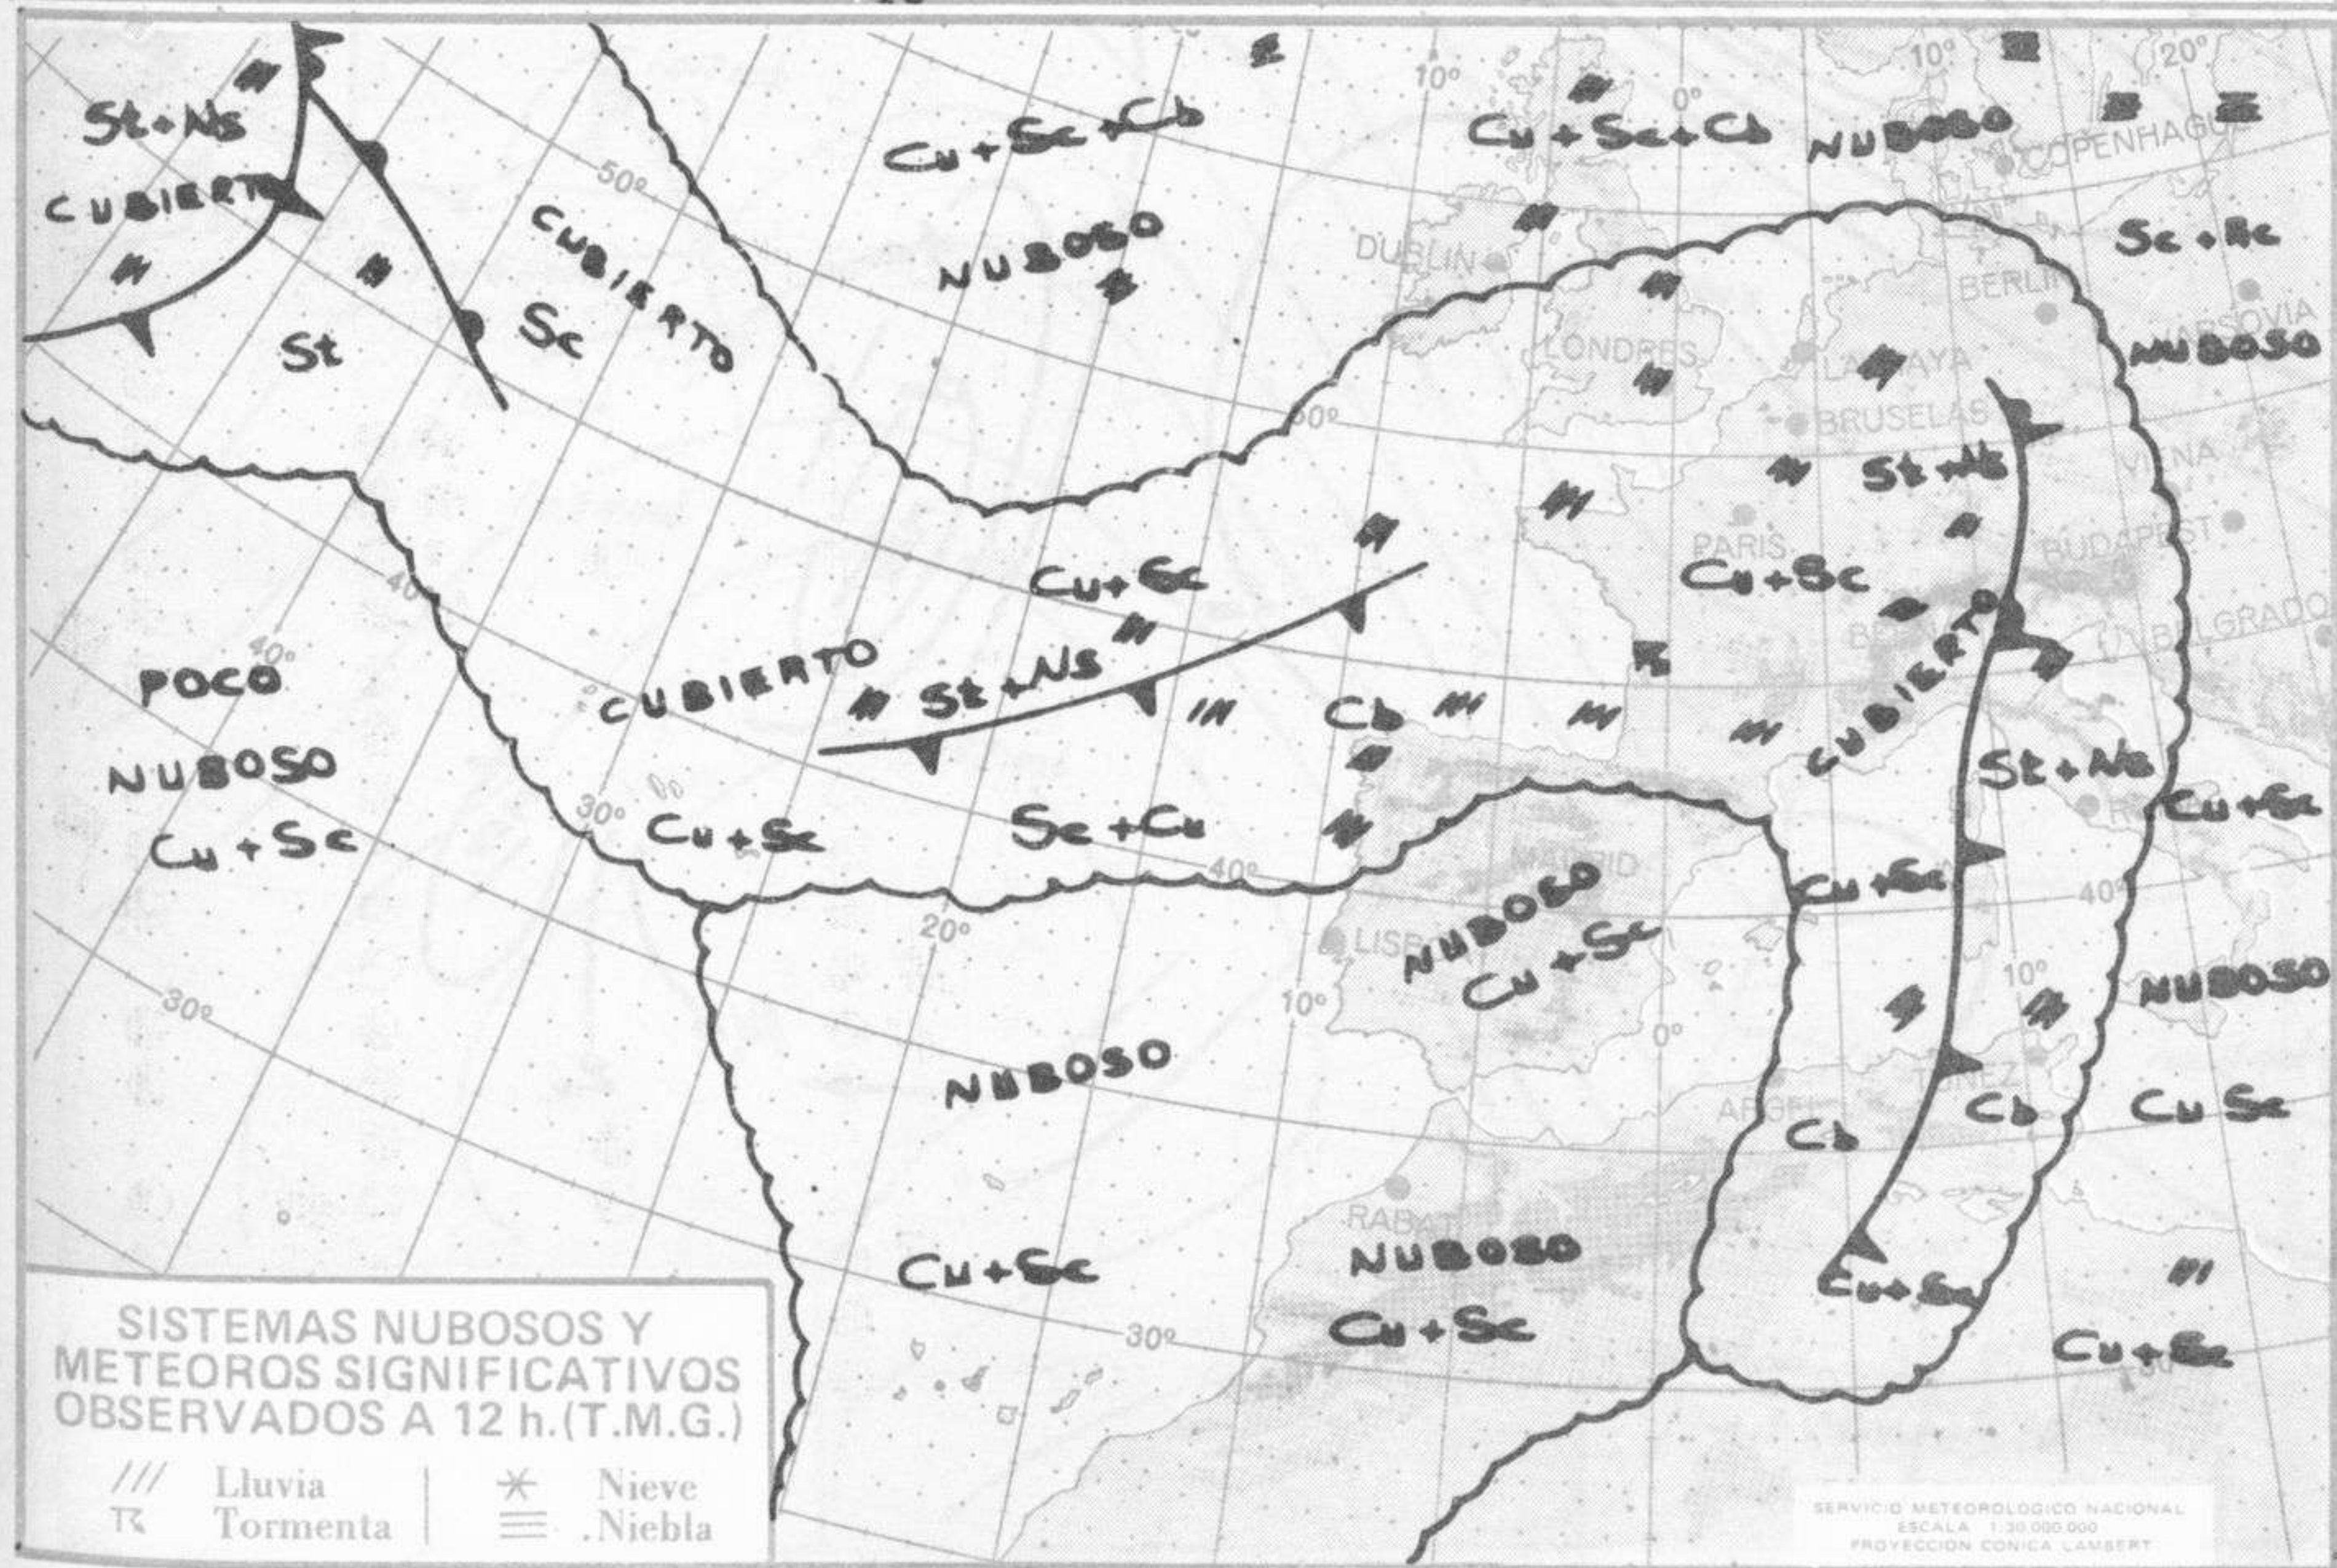

Estaciones	Temperaturas (°C)			Precipitación (l/m²)		Horas de sol ayer	Meteoros significativos			
	Máxima de ayer	Mínima de hoy	12 horas de hoy	06 ayer a 06 hoy	Hoy 06-12		18 horas de ayer	00 horas de hoy	06 horas de hoy	12 horas de hoy
Castellón de la Plana	20		16	1			☉			☉
Valencia (A)	20	9	16	ip		3.7	☉	☉	☉	☉
Valencia	21						☉			☉
Alicante (A)	22	9	14			3.5	☉	☉	☉	☉
Alicante	21	8				5.2	☉		☉	☉
Murcia (A)	22		14				☉			☉
Murcia	22		14				☉			☉
Cartagena		9	13							☉
San Javier	22	9	15			5.2	☉	☉	☉	☉
Sevilla (A)	19	7	14	ip		3.0	☉	☉	☉	☉
Córdoba (A)		5	11			2.5				☉
Jaén	15		10	2			☉			☉
Granada (A)	14	3	9	3			☉	☉		☉
Huelva	19	7	14			4.5	☉			☉
Jerez de la Frontera (A) ...	17	6	13	ip			☉			☉
Cádiz		11	13			1.8				☉
San Fernando	17	11	11			1.8	☉			☉
Tarifa	17	11		ip		1.6	☉			☉
Málaga (A)	20	9	14	1		7.5	☉	☉		☉
Almería (A)	21	X	16			8.2	☉	☉		☉
Palma de Mallorca (A)	18	9	14	1		1.9	☉	☉		☉
Mahón (A)	17	6	12	7	1	1.8	☉	☉		☉
Ibiza (A)	18	10	14			5.9	☉	☉		☉
Santa Cruz de Tenerife (A)...	15	11	13		ip	5.4	☉	☉		☉
Santa Cruz de Tenerife	20		20				☉	☉		☉
Las Palmas (A)	21	16	20			2.8	☉	☉		☉
Fuerteventura (A)	X	12	19			4.8	☉			☉
Lanzarote (A)	21	15	19			2.9	☉			☉
Ceuta	16		11	ip			☉			☉
Melilla	18	12	15			8.5	☉	☉		☉