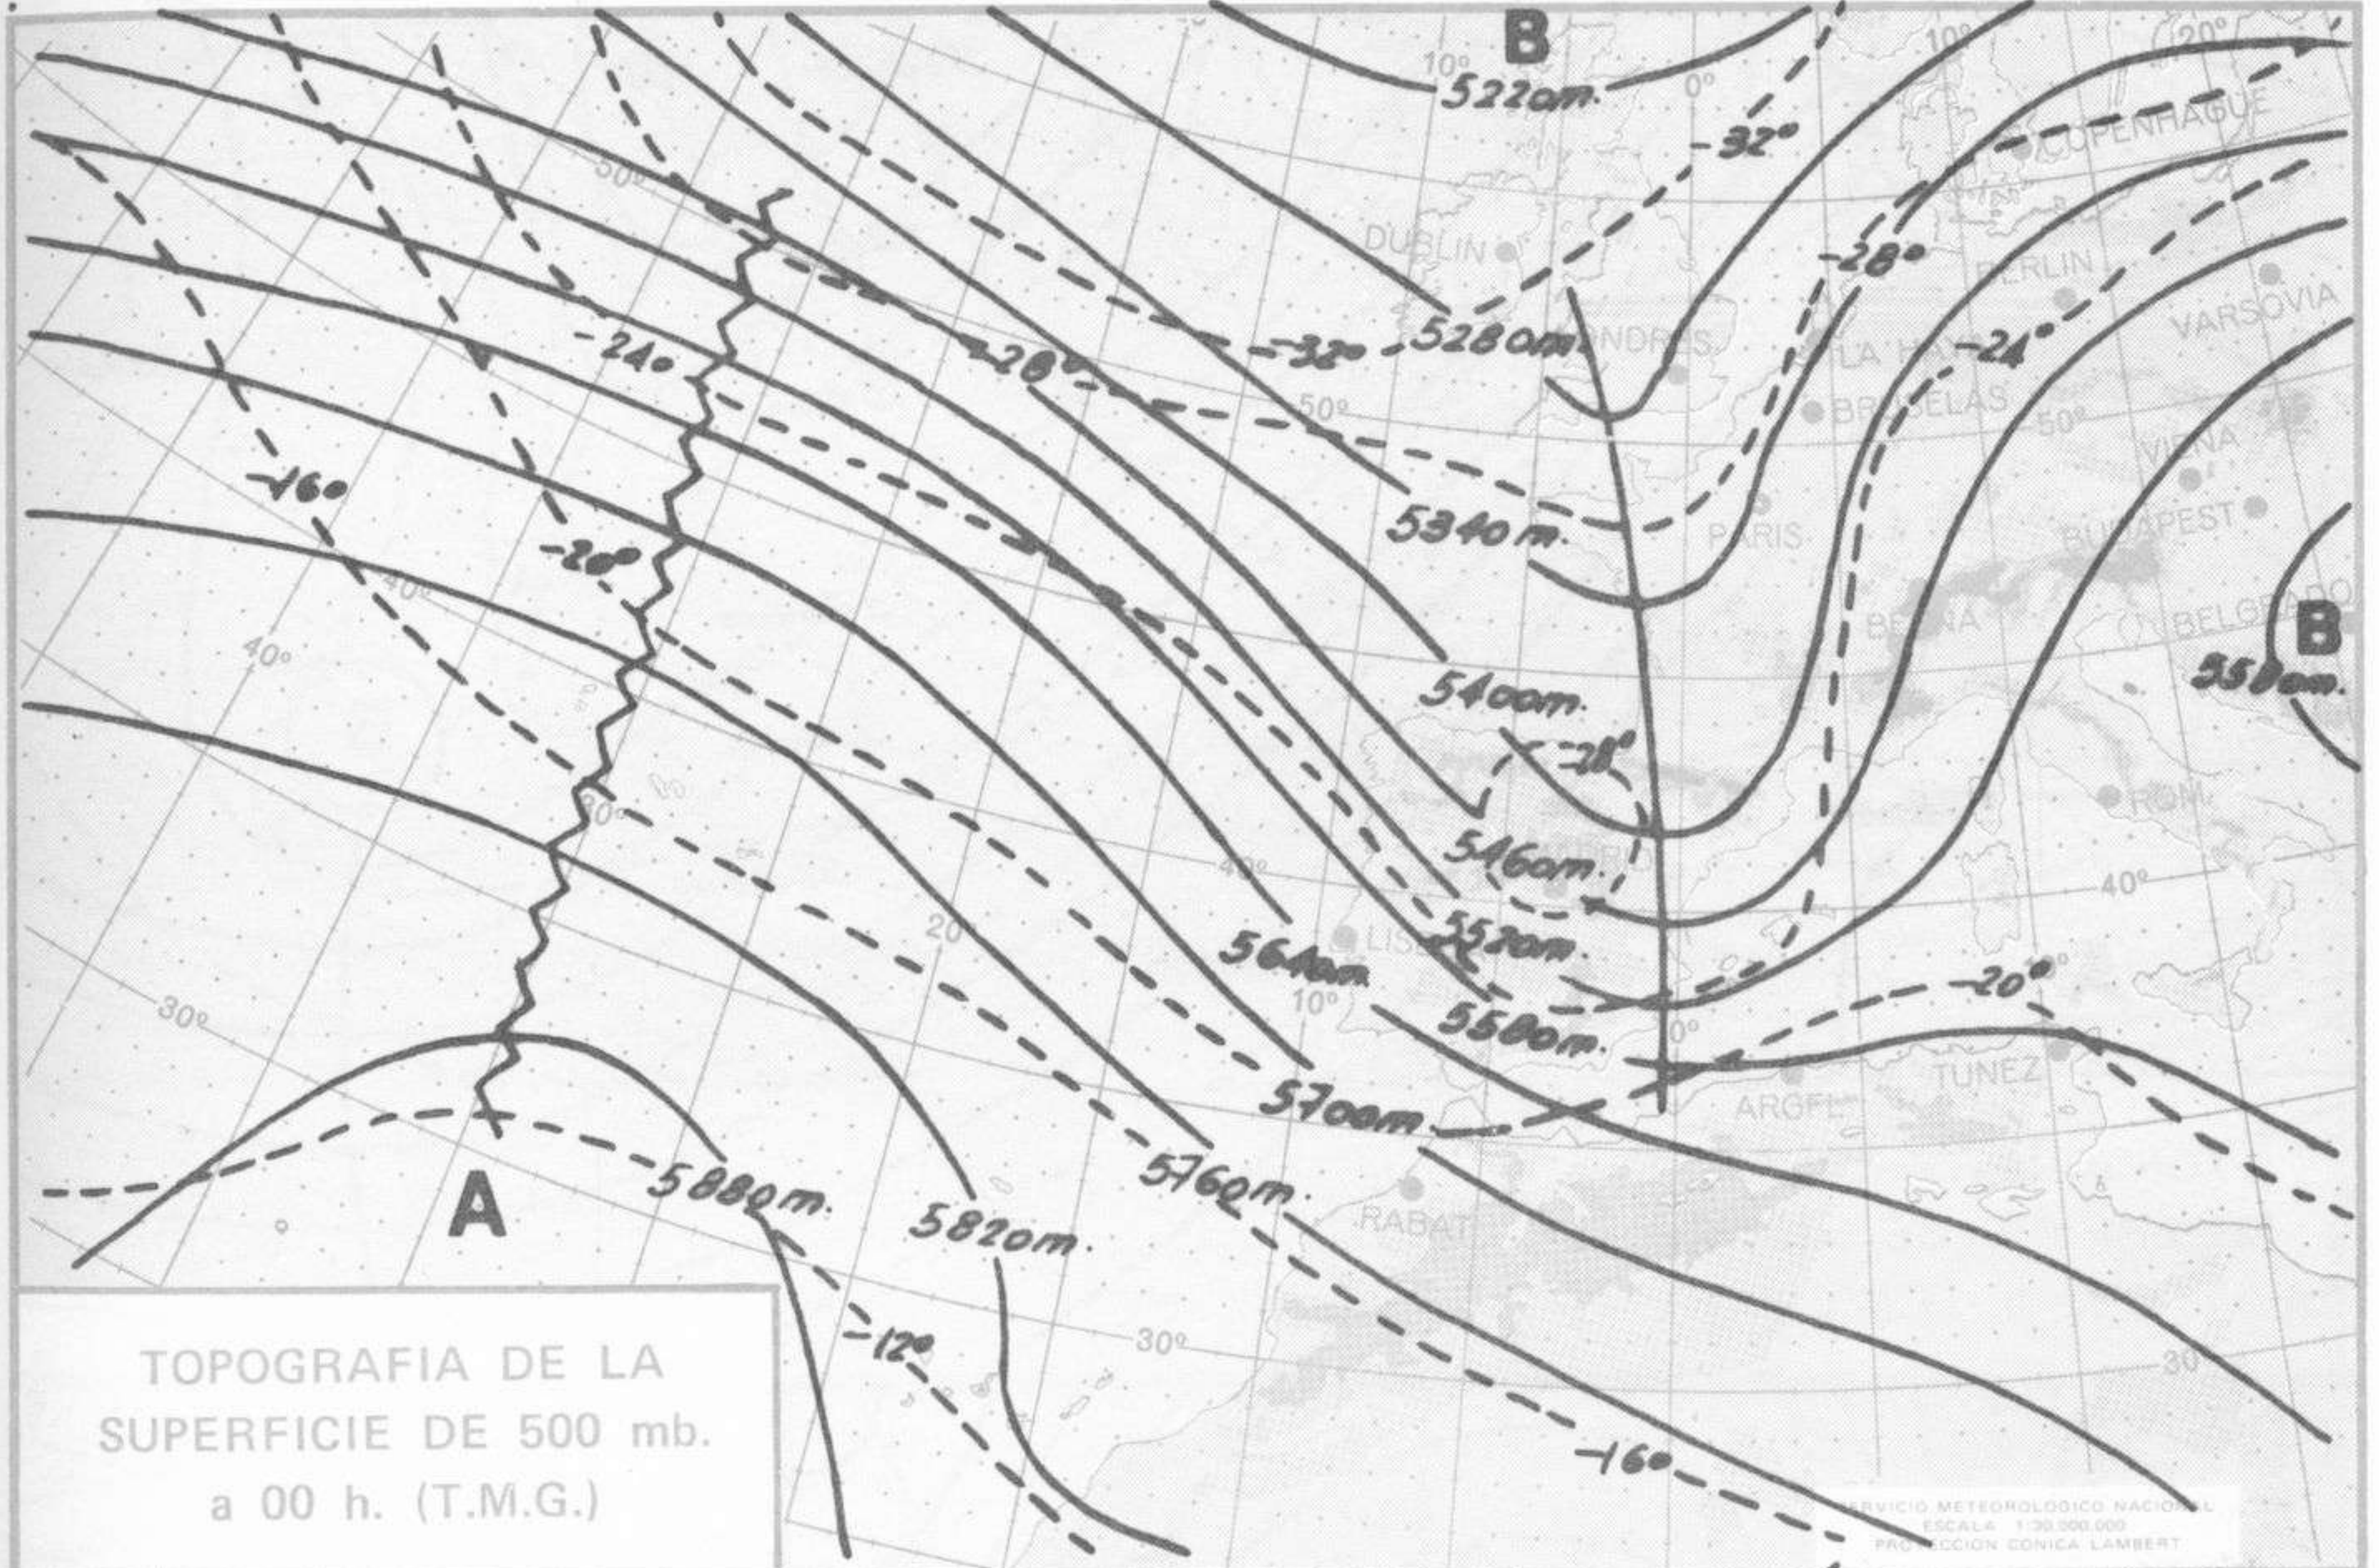

INFORMACION TECNICA DIARIA

Núm. 68

MADRID, DOMINGO 9 de MARZO de 1.975

Dirección postal: Centro de Análisis y Predicción (Ciudad Universitaria), Apartado 285 - Madrid - 3 - (España) - Teléfono: 244 35 00
Fonometeo local: teléfono 094 - Fonometeo España: teléfono 232 69 40 de Madrid