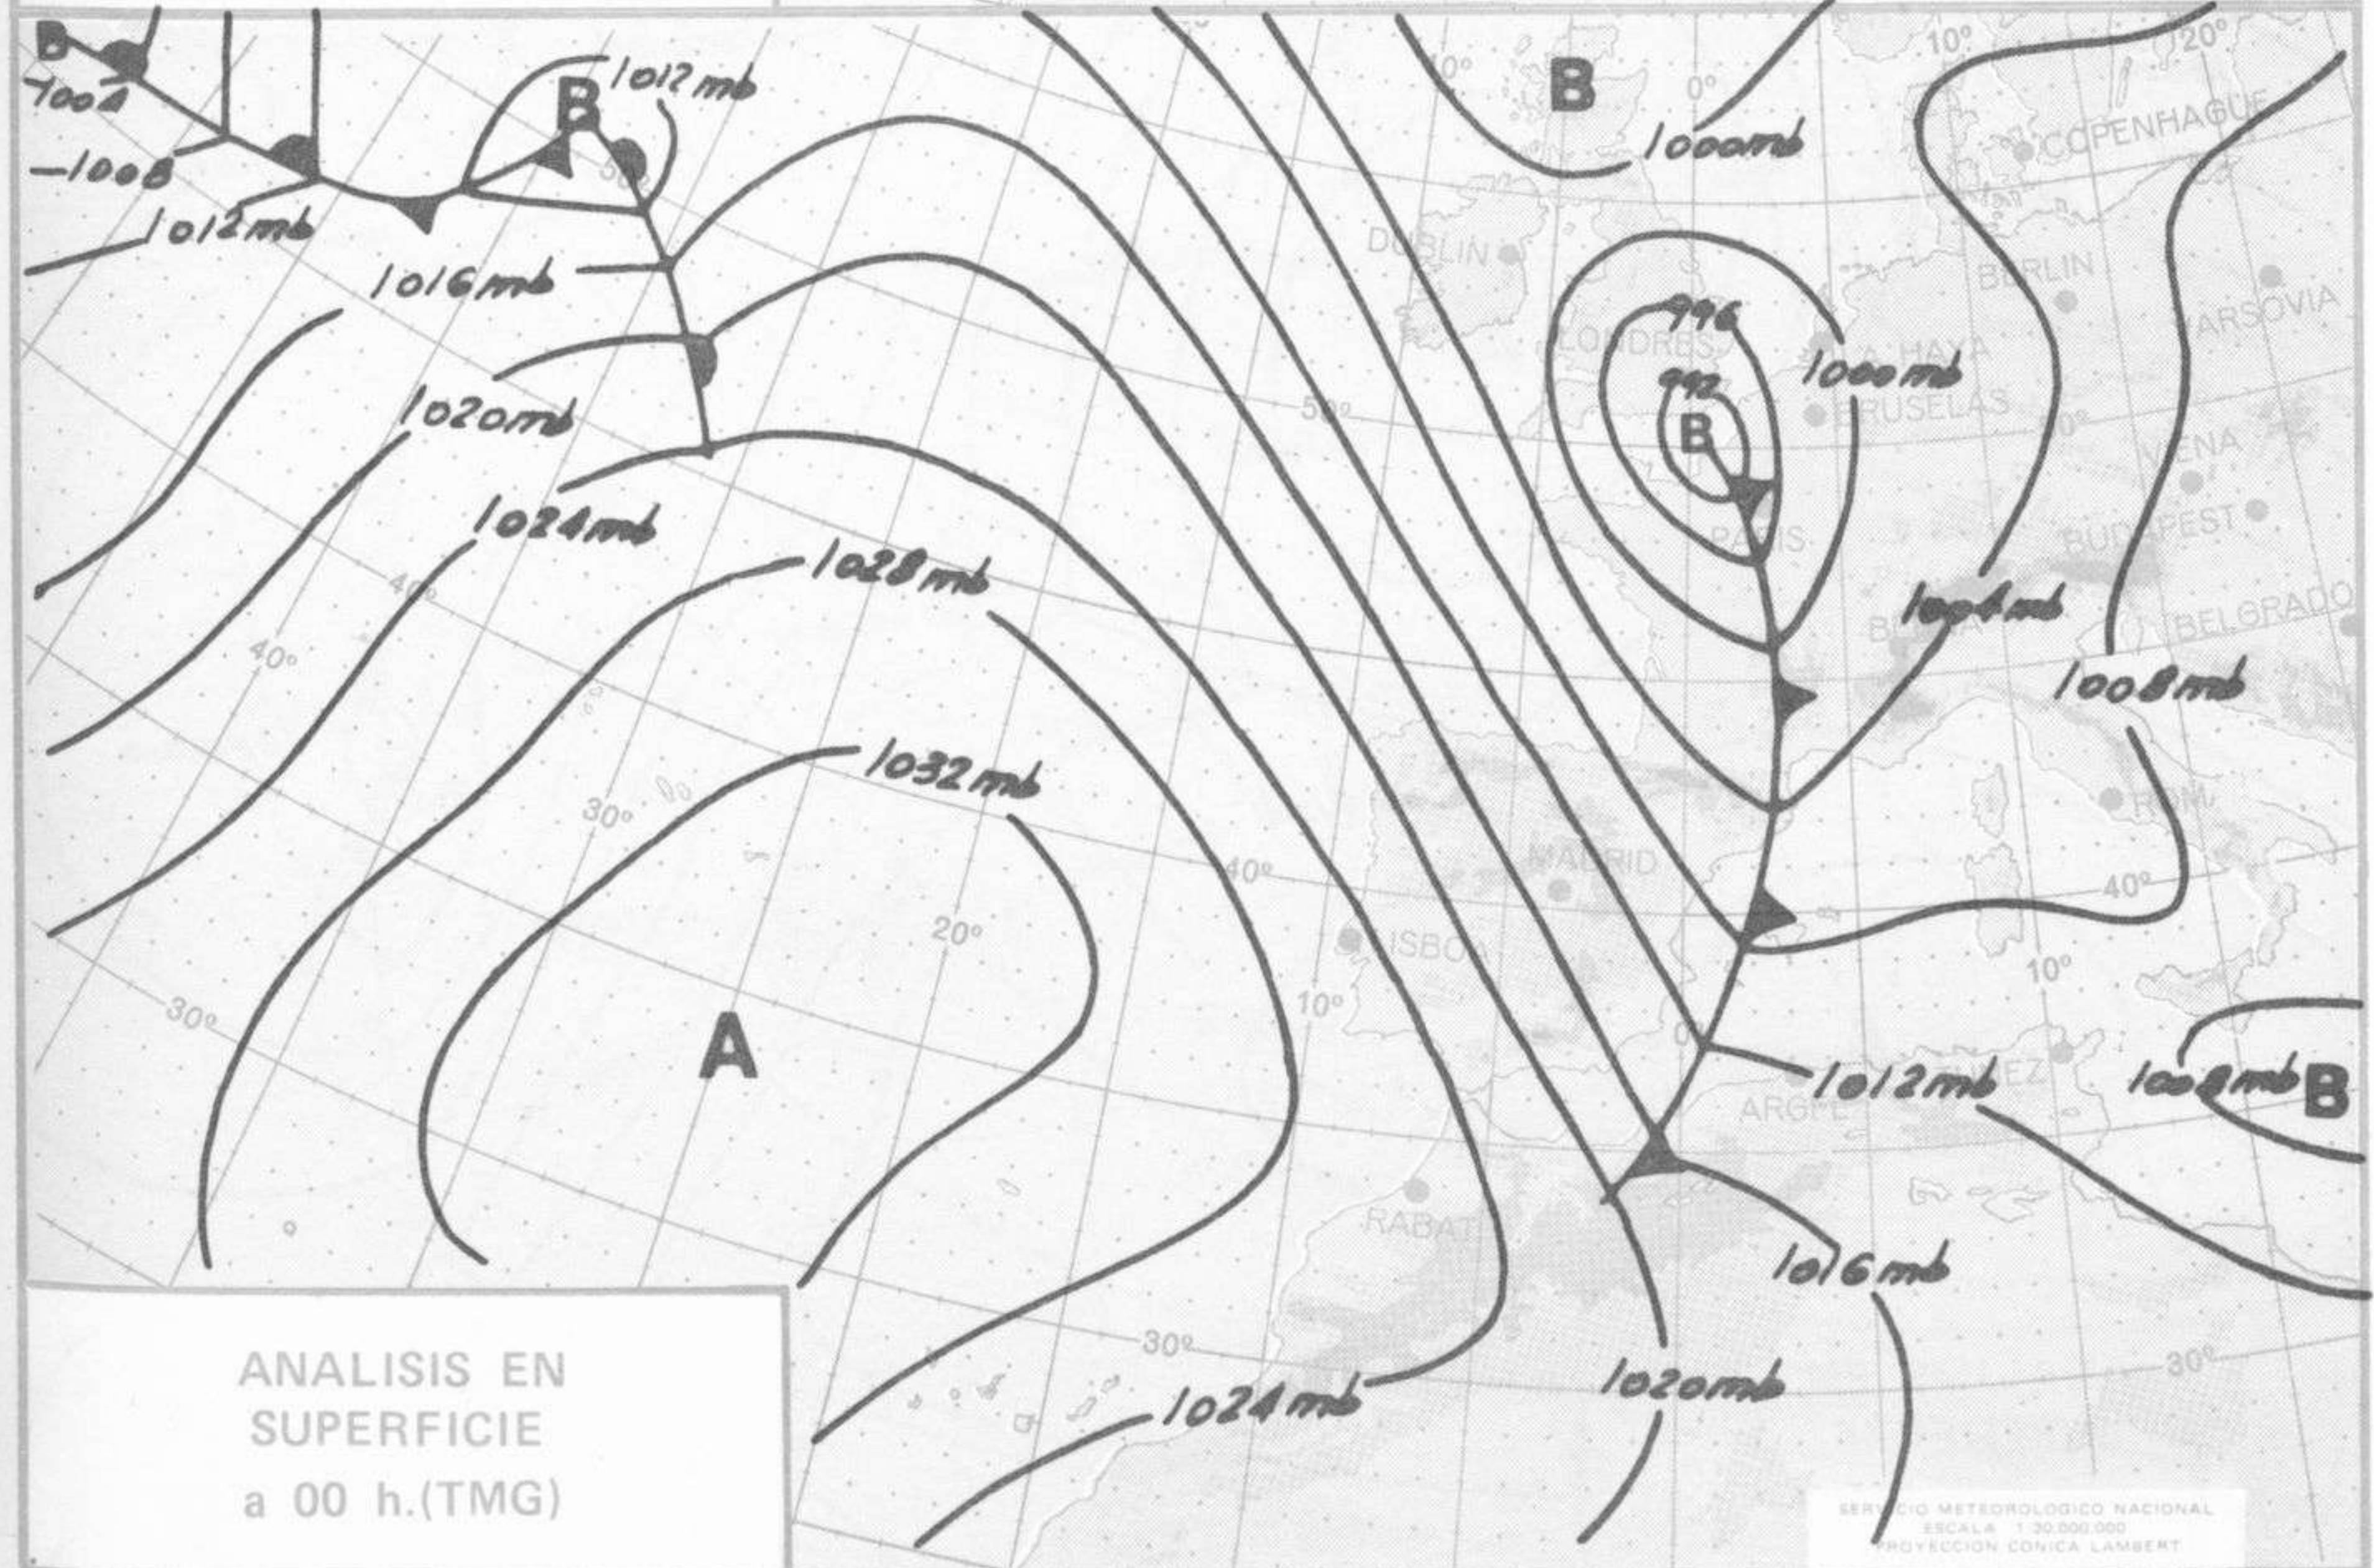

INFORMACION TECNICA DIARIA

Núm. 68

MADRID, DOMINGO 9 de MARZO de 1.975

Dirección postal: Centro de Análisis y Predicción (Ciudad Universitaria), Apartado 285 - Madrid - 3 - (España) - Teléfono: 244 35 00
Fonometeo local: teléfono 094 - Fonometeo España: teléfono 232 69 40 de Madrid