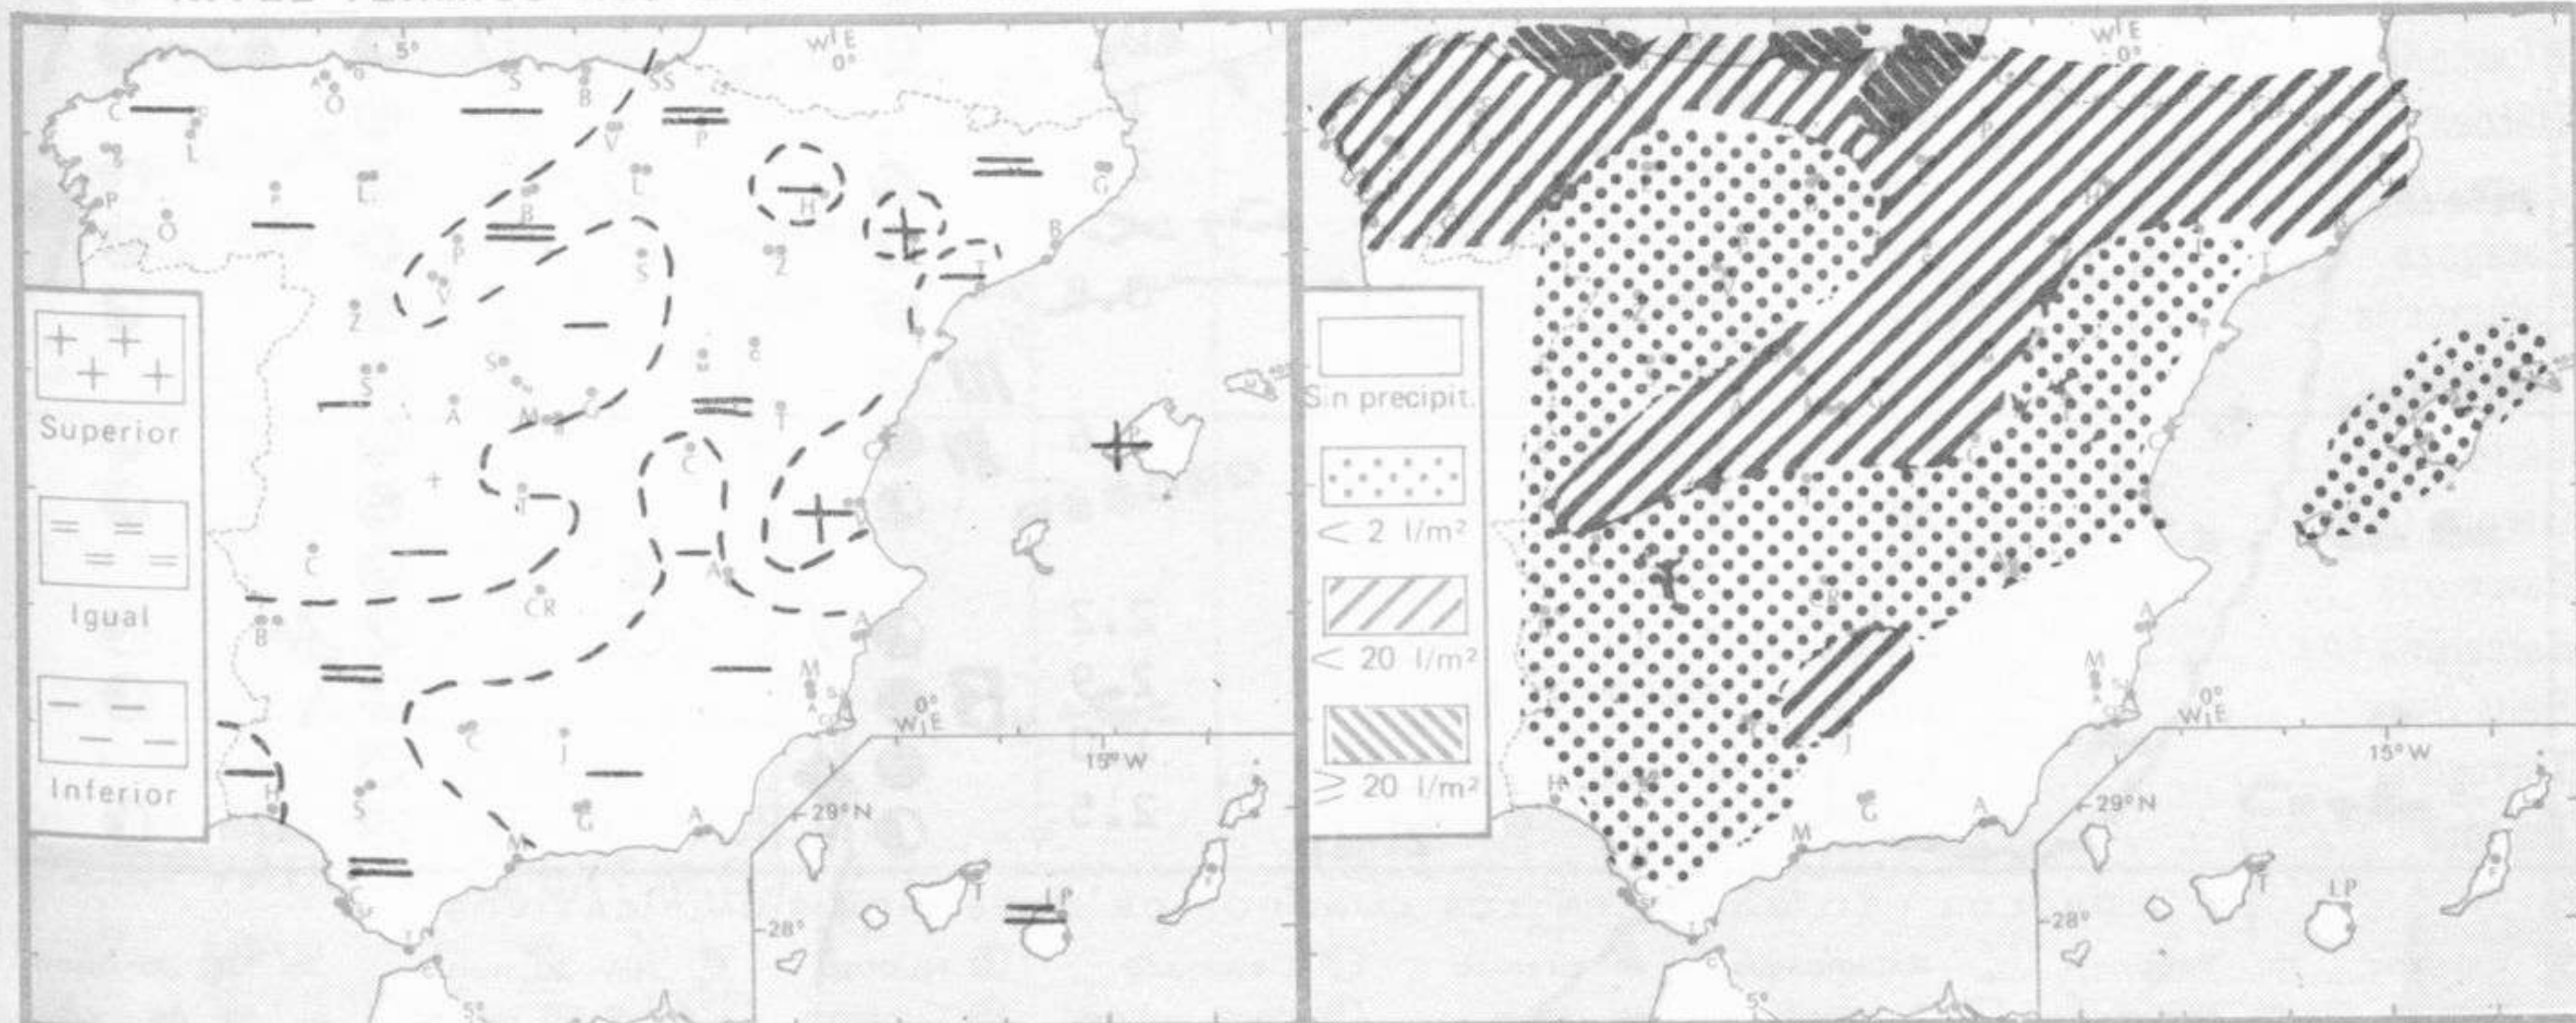

Vientos fuertes: Los vientos fuertes del oeste y noroeste han afectado a la mayor parte de la Península y Baleares. Las rachas más intensas se han registrado en Galicia, Cantábrico, La Mancha, Levante y Sudeste. Se ha llegado a velocidades del orden de los 100 Kms. hora en Albacete y Alicante.

Temperaturas destacables: Inferiores a las normales en el cuadrante noroeste, la mitad oriental de La Mancha y Sudeste. En las demás regiones con valores normales o próximos a estos valores. Las máximas de ayer oscilan entre 22ª en Murcia y 7ª en León y las mínimas de hoy entre 2ª bajo cero en Avila y Soria y 11ª en Cádiz. En Canarias las mínimas han sido de 16 grados.

PRONOSTICO PARA MAÑANA:

En Galicia y Cantábrico muy nuboso con chubascos. En el Duero, Centro, Extremadura y Andalucía occidental parcialmente nuboso con algunos chubascos aislados. Nubosidad variable en el área mediterránea con algunos chubascos o tormentas aislados. Los chubascos serán de nieve en los sistemas montañosos. Nuboso al norte de las islas Canarias.

TENDENCIA PARA LOS DIAS 11 y 12

Día 11: Chubascos en el Cantábrico. En las demás regiones nubosidad variable con algunos chubascos que serán abundantes en el área mediterránea donde en algunos puntos serán de carácter tormentoso.

Día 12: Continuará con análogas características.

NIVEL TERMICO RESPECTO AL NORMAL

AREAS CON PRECIPITACION (12 h. ayer a 12 h. hoy)