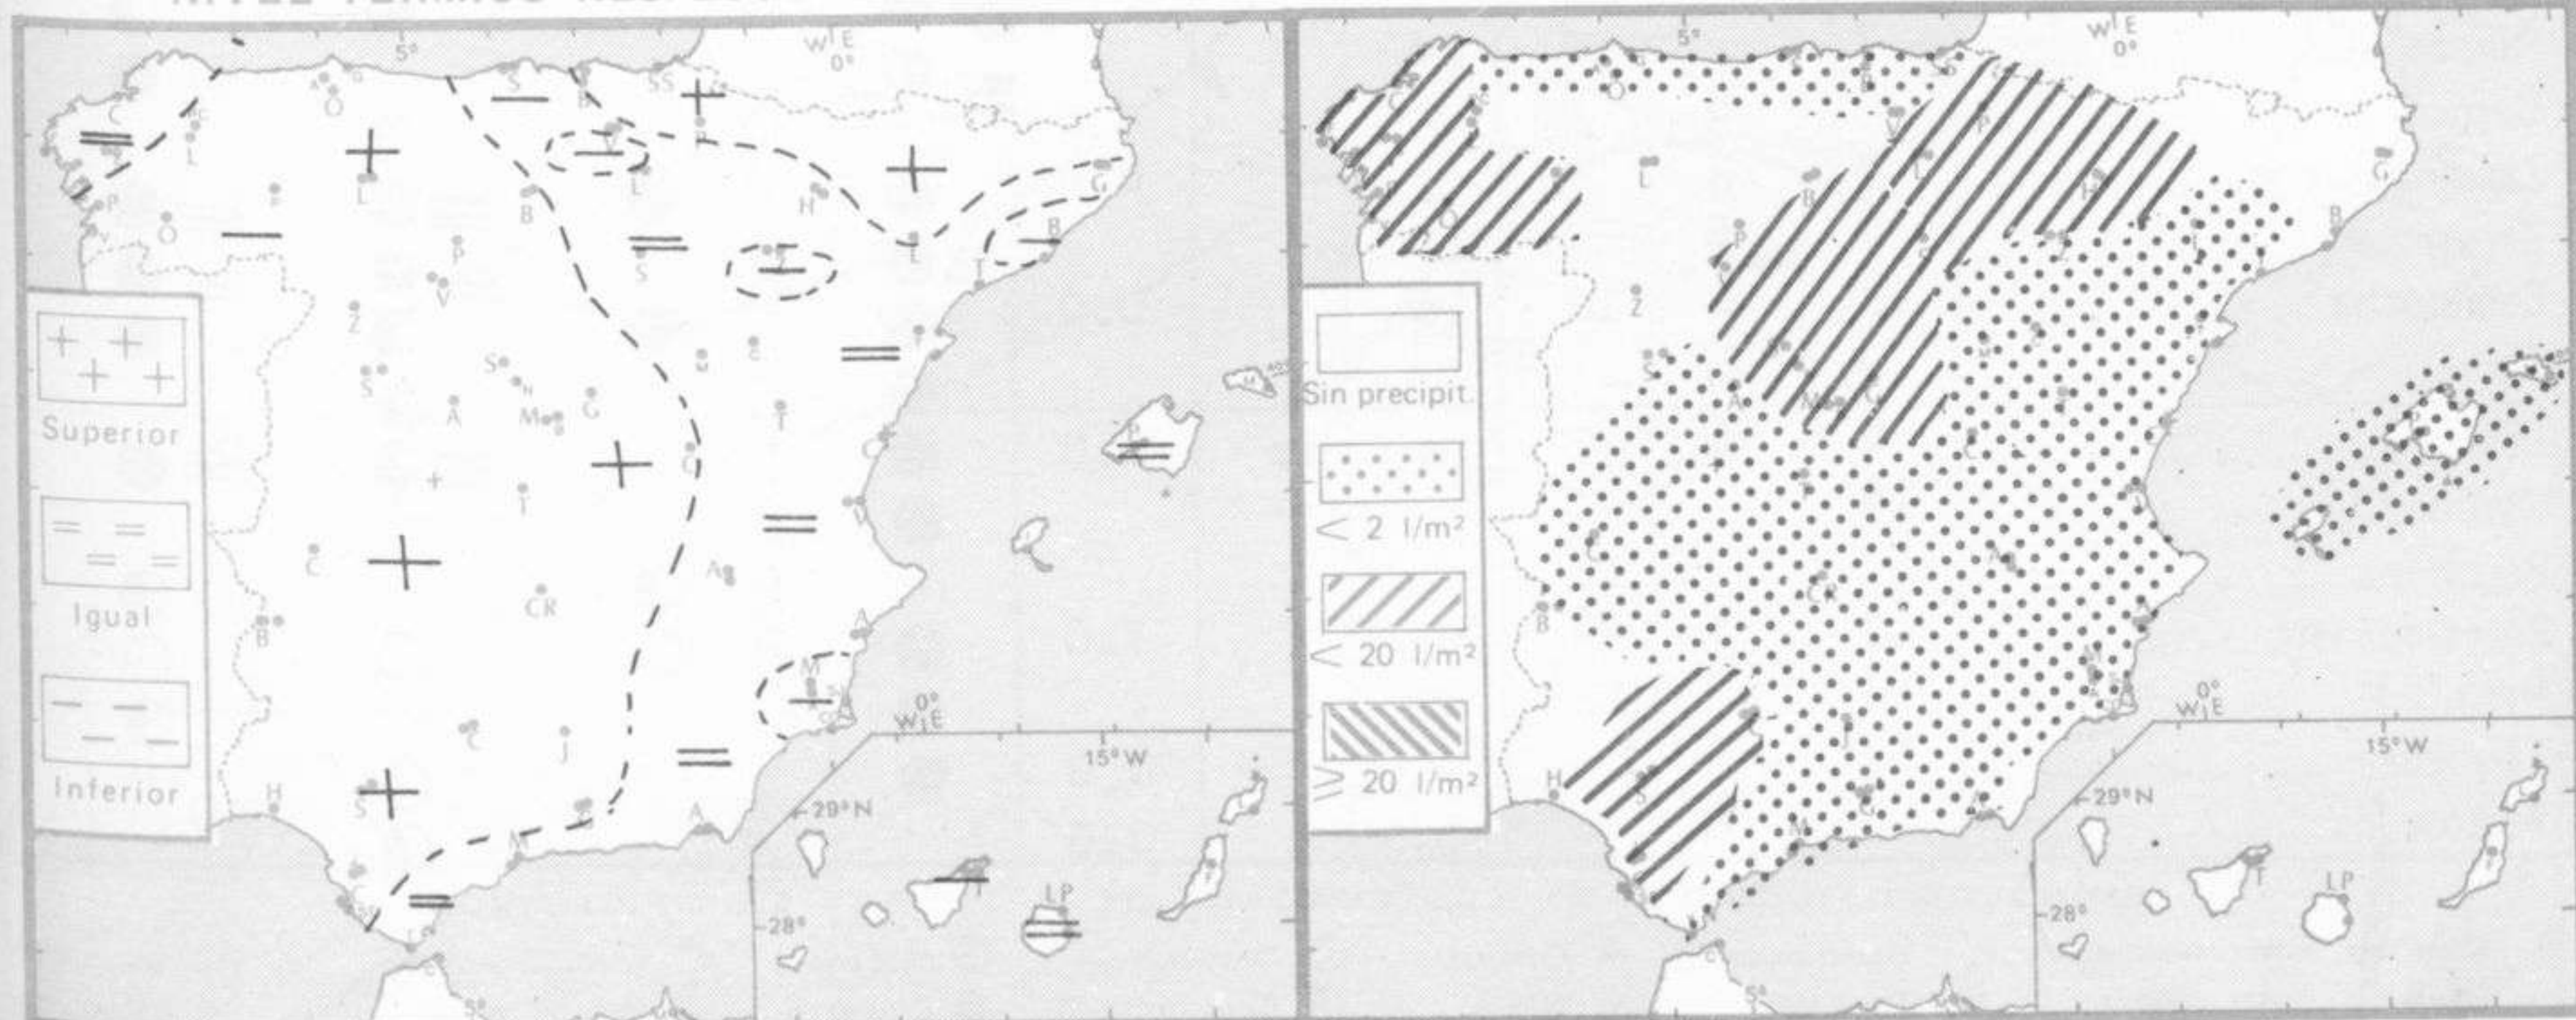

Vientos fuertes: No se han registrado.

Temperaturas destacables: Las máximas de ayer oscilaron entre 18ª en Orense y 7ª en León, Logroño y Zaragoza, entre 17ª y 16ª en Baleares y fueron del orden de 20ª en Canarias. Las mínimas de hoy han variado de 1ª en Vitoria a 15ª en Pontevedra, Huelva y Cádiz, de 7ª a 15ª en Baleares y de 13ª a 16ª en Canarias.

PRONOSTICO PARA MAÑANA:

En Galicia nuboso con algunas precipitaciones débiles. En el Cantábrico y Duero parcialmente nuboso con algunas nieblas y alguna llovizna durante la mañana. En el Centro nieblas o neblinas durante la mañana y parcialmente nuboso durante el resto del día. Poco nuboso en las demás regiones.

TENDENCIA PARA LOS DIAS 27 Y 28.

Día 27: Continuará con análogas características.

Día 28: Chubascos en Galicia, Cantábrico y puntos del Duero y sistema Central. Parcialmente nuboso en el Centro, Aragón y Cataluña. Poco nuboso en las demás regiones.

NIVEL TERMICO RESPECTO AL NORMAL

AREAS CON PRECIPITACION (12 h. ayer a 12 h. hoy)