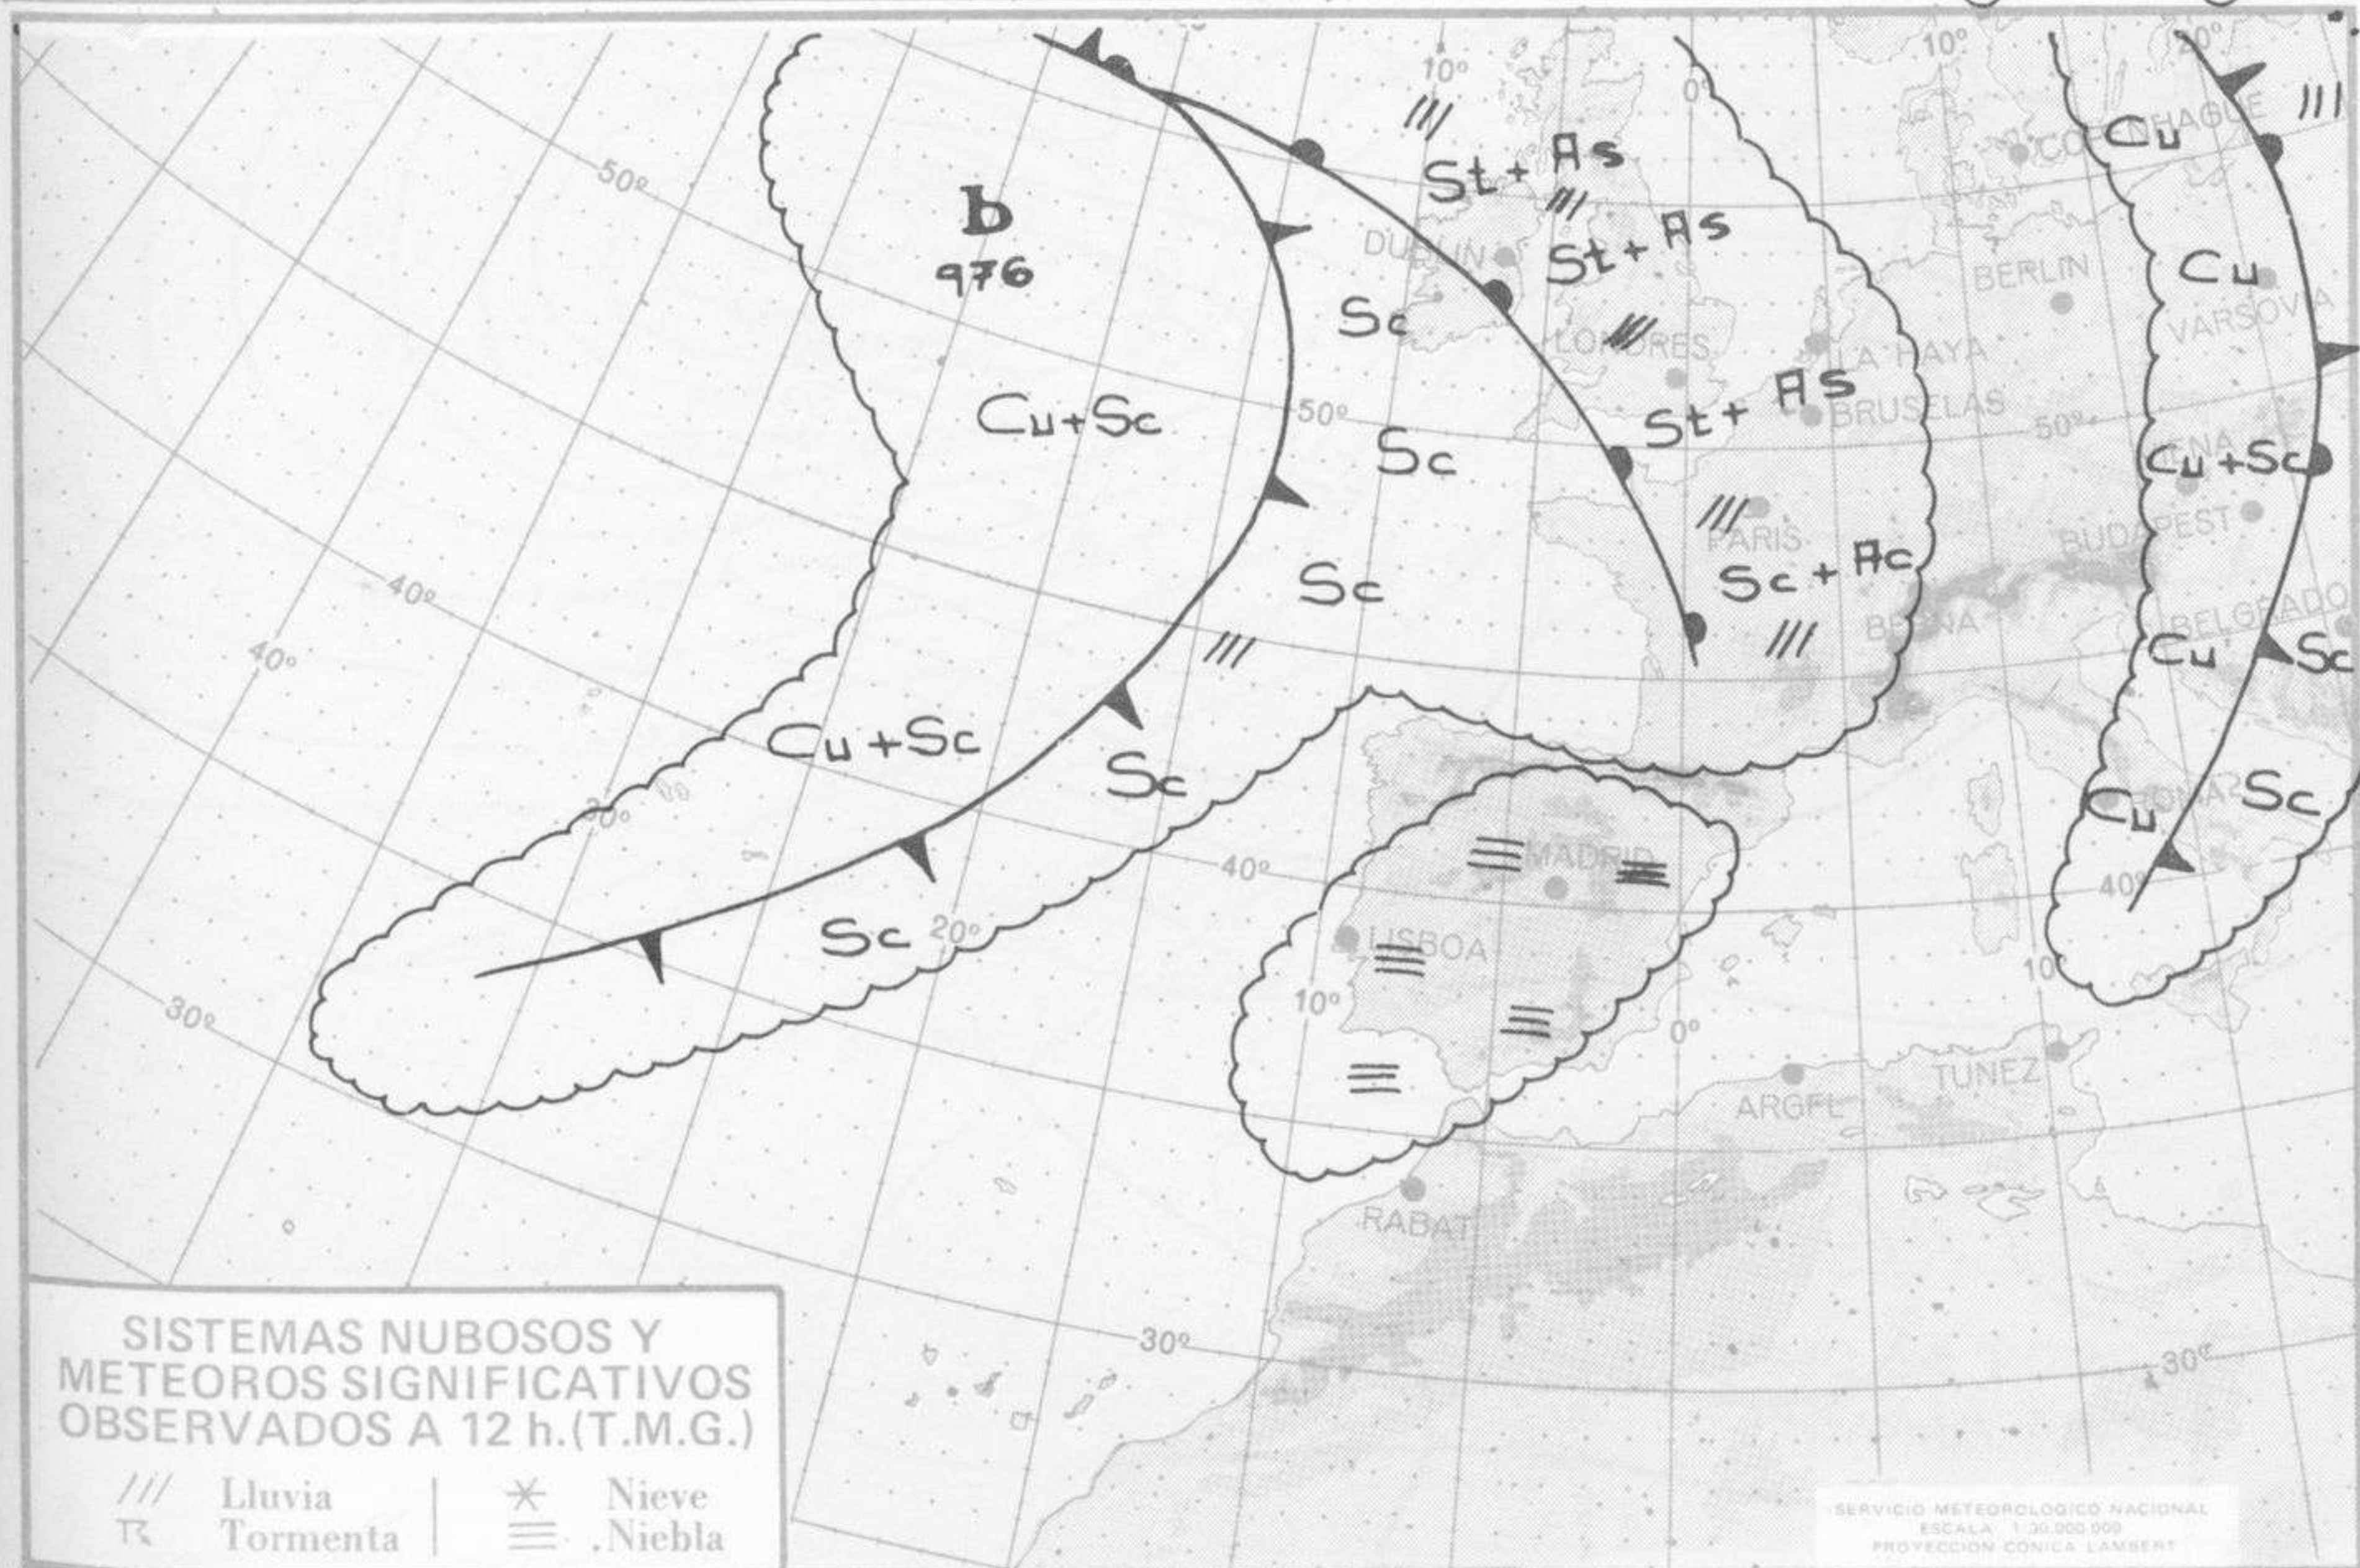

Estaciones	Temperaturas (°C)			Precipitación (l/m²)		Horas de sol ayer	Meteoros significativos.			
	Máxima de ayer	Mínima de hoy	12 horas de hoy	06 ayer a 06 hoy	Hoy 06-12		18 horas de ayer	00 horas de hoy	06 horas de hoy	12 horas de hoy
Castellón de la Plana										
Valencia (A)	15	8	18	ip		0.0	●	☉	○	○
Valencia										
Alicante (A)	14	9	20	ip		0.0	●	☉	○	○
Alicante		11				0.1	●	☉	☉	☉
Murcia (A)	12	6	19	ip		0.2	●	☉	○	○
Murcia	13	7	20	ip		0.0	●	☉	☉	☉
Cartagena	15	X	18	ip			●	☉	☉	☉
San Javier	15	7	20	ip		0.0	///	☉	☉	☉
Sevilla (A)	16	14	15	16		0.0	●	●	///	●
Córdoba (A)	12	12	14	19		0.0	///	●	///	●
Jaén										
Granada (A)	12	9	13	2		0.0	●	●	///	●
Huelva	17	15		10		0.0	●	///	///	●
Jerez de la Frontera (A) ...	16	15	14	3			●	///	///	●
Cádiz	16	15	16	7			●	///	///	●
San Fernando			17						///	●
Tarifa	18	15		1		0.2	●	☉	☉	☉
Málaga (A)	16	9	21	ip		0.0	●	●	☉	☉
Almería (A)	17	10	17	ip		1.0	●	☉	☉	☉
Palma de Mallorca (A)	16	7	18	ip		0.7	●	☉	☉	☉
Mahón (A)	16	12	15	ip		4.3	●	☉	☉	☉
Ibiza (A)	17	15	20	ip		1.9	●	☉	☉	☉
Santa Cruz de Tenerife (A)...	15	11	14			9.3	○	○	☉	☉
Santa Cruz de Tenerife		16	20			9.5			☉	☉
Las Palmas (A)	20	13	19			8.6	○	○	☉	☉
Fuerteventura (A)	19	10	19			9.5	☉		☉	☉
Lanzarote (A)	20	13	19			8.5	☉		☉	☉
Ceuta	16	9					●		☉	☉
Melilla		12	21			5.7			☉	☉