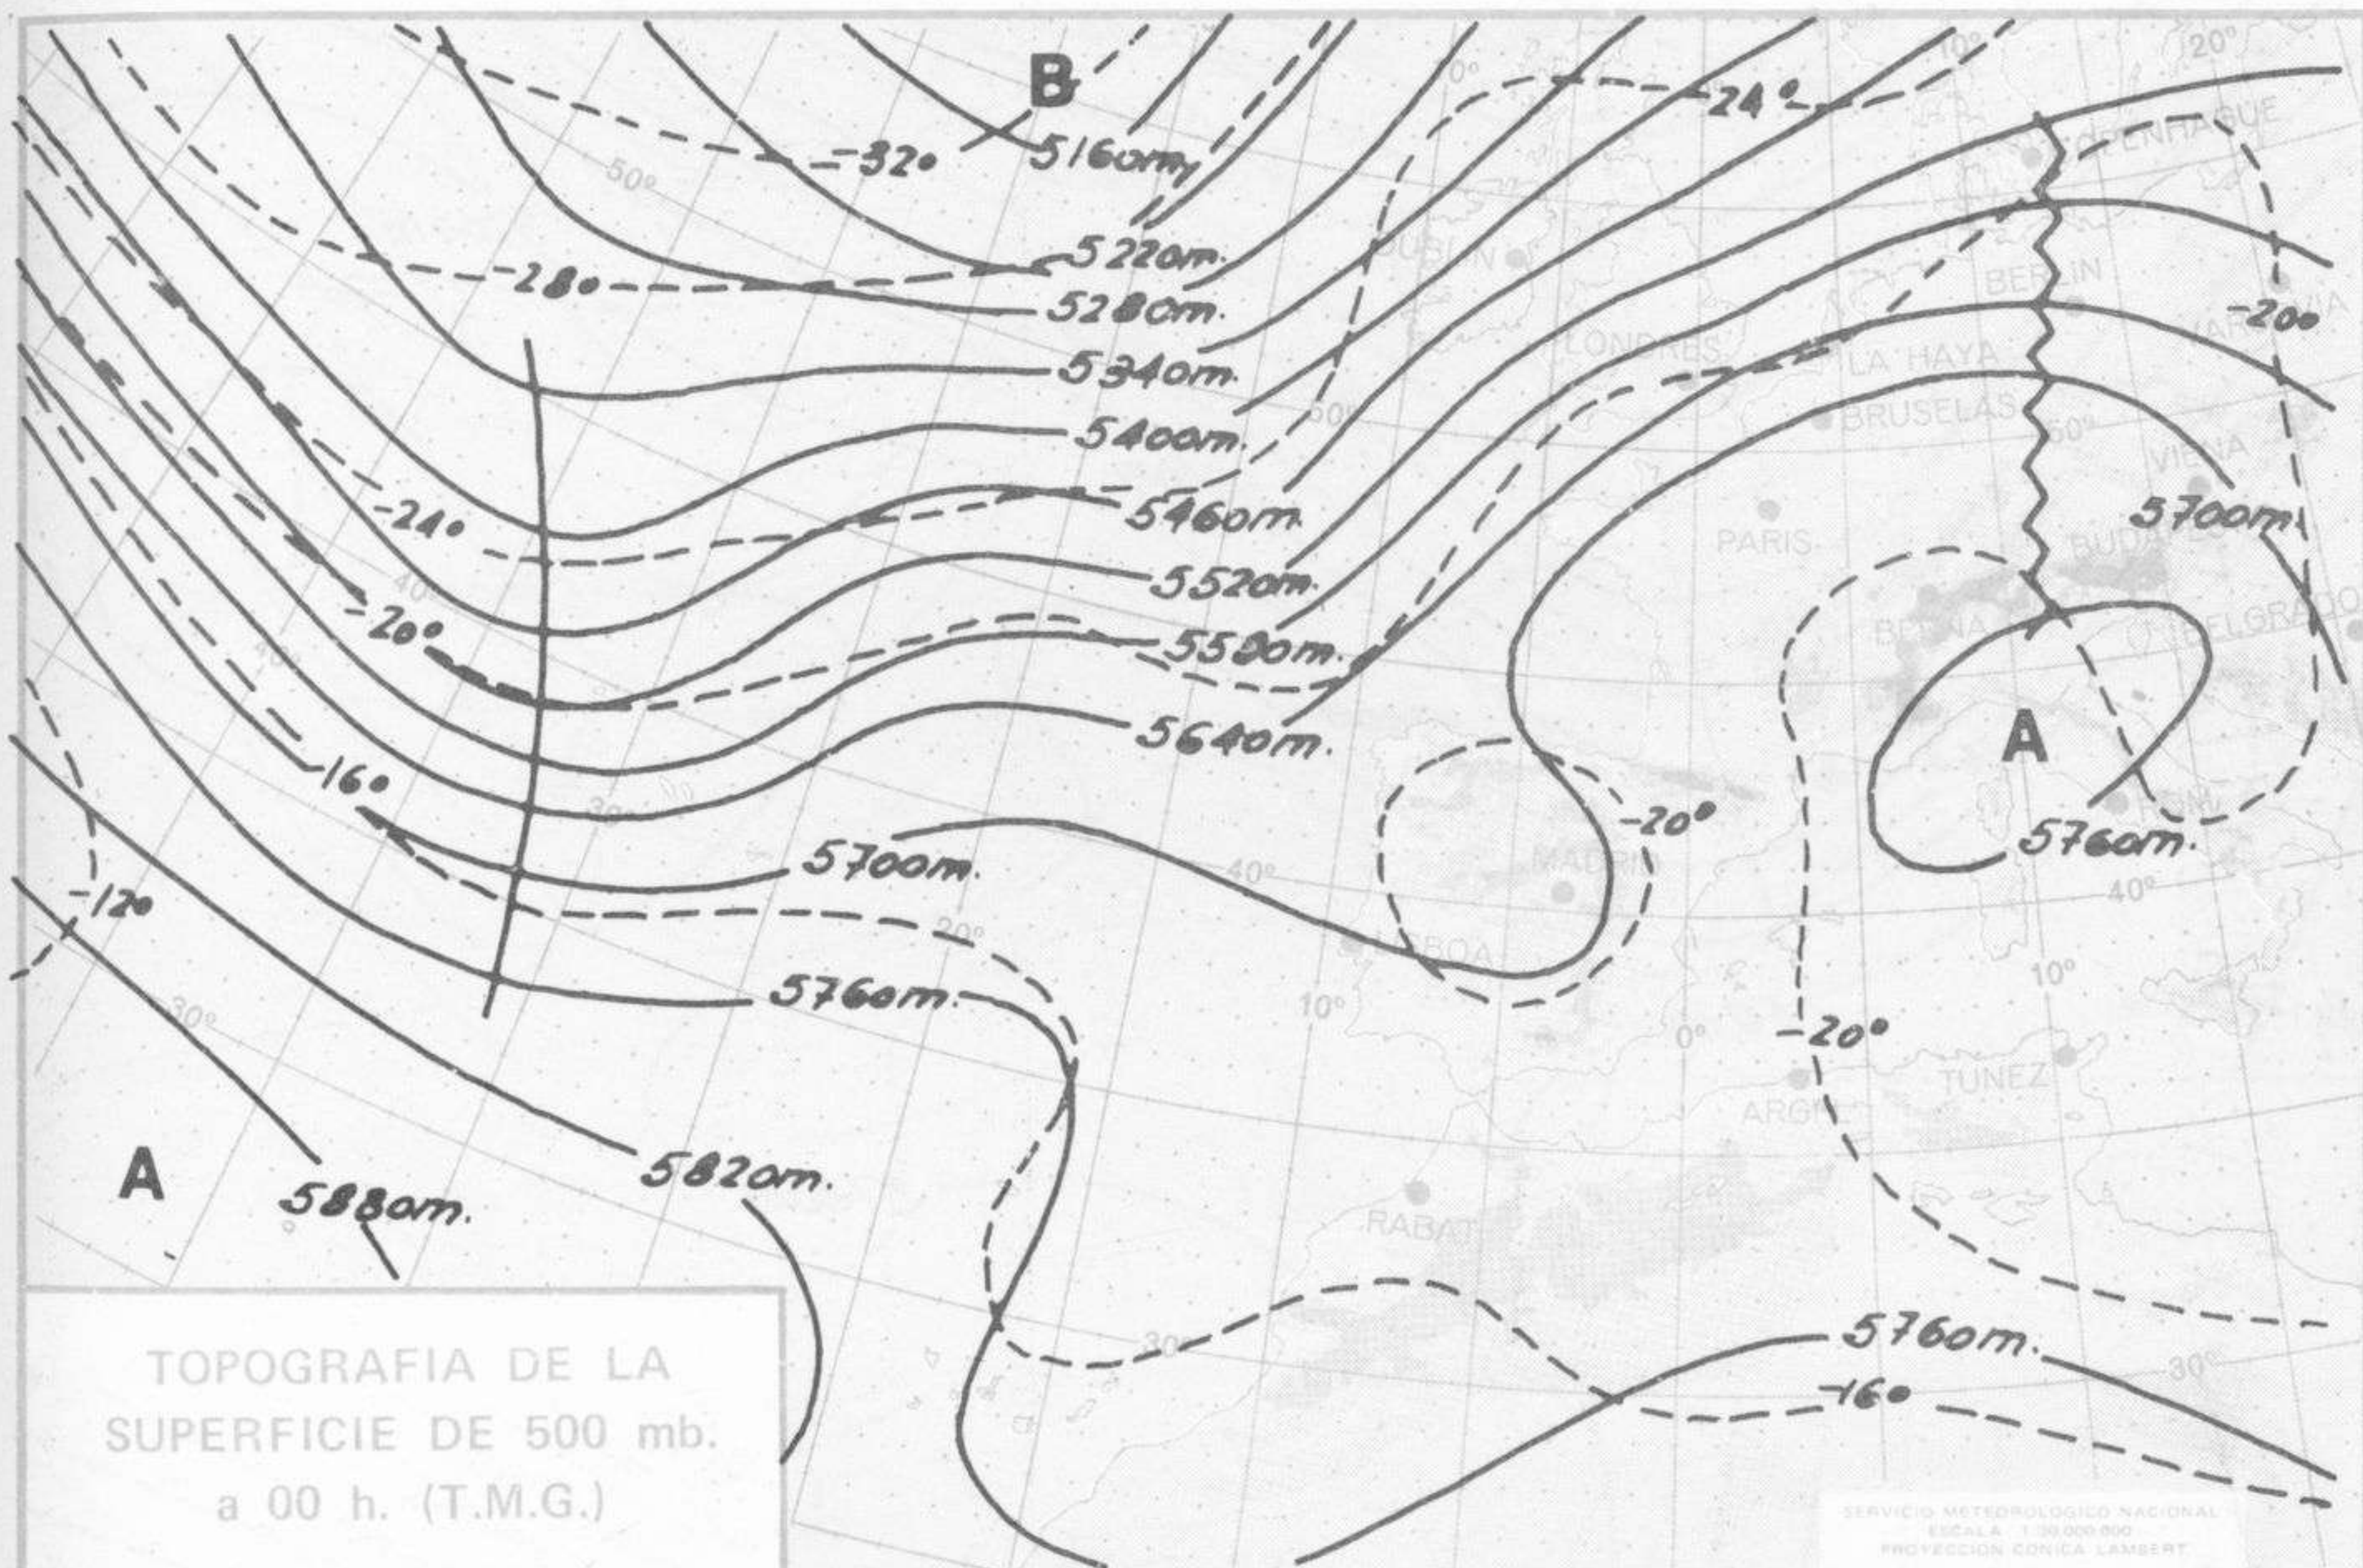

INFORMACION TECNICA DIARIA

Núm. 356.

MADRID, DOMINGO 22 de DICIEMBRE de 1.974

Dirección postal: Centro de Análisis y Predicción (Ciudad Universitaria), Apartado 285 - Madrid - 3 - (España) - Teléfono: 244 35 00
Fonometeo local: teléfono 094 - Fonometeo España: teléfono 232 69 40 de Madrid