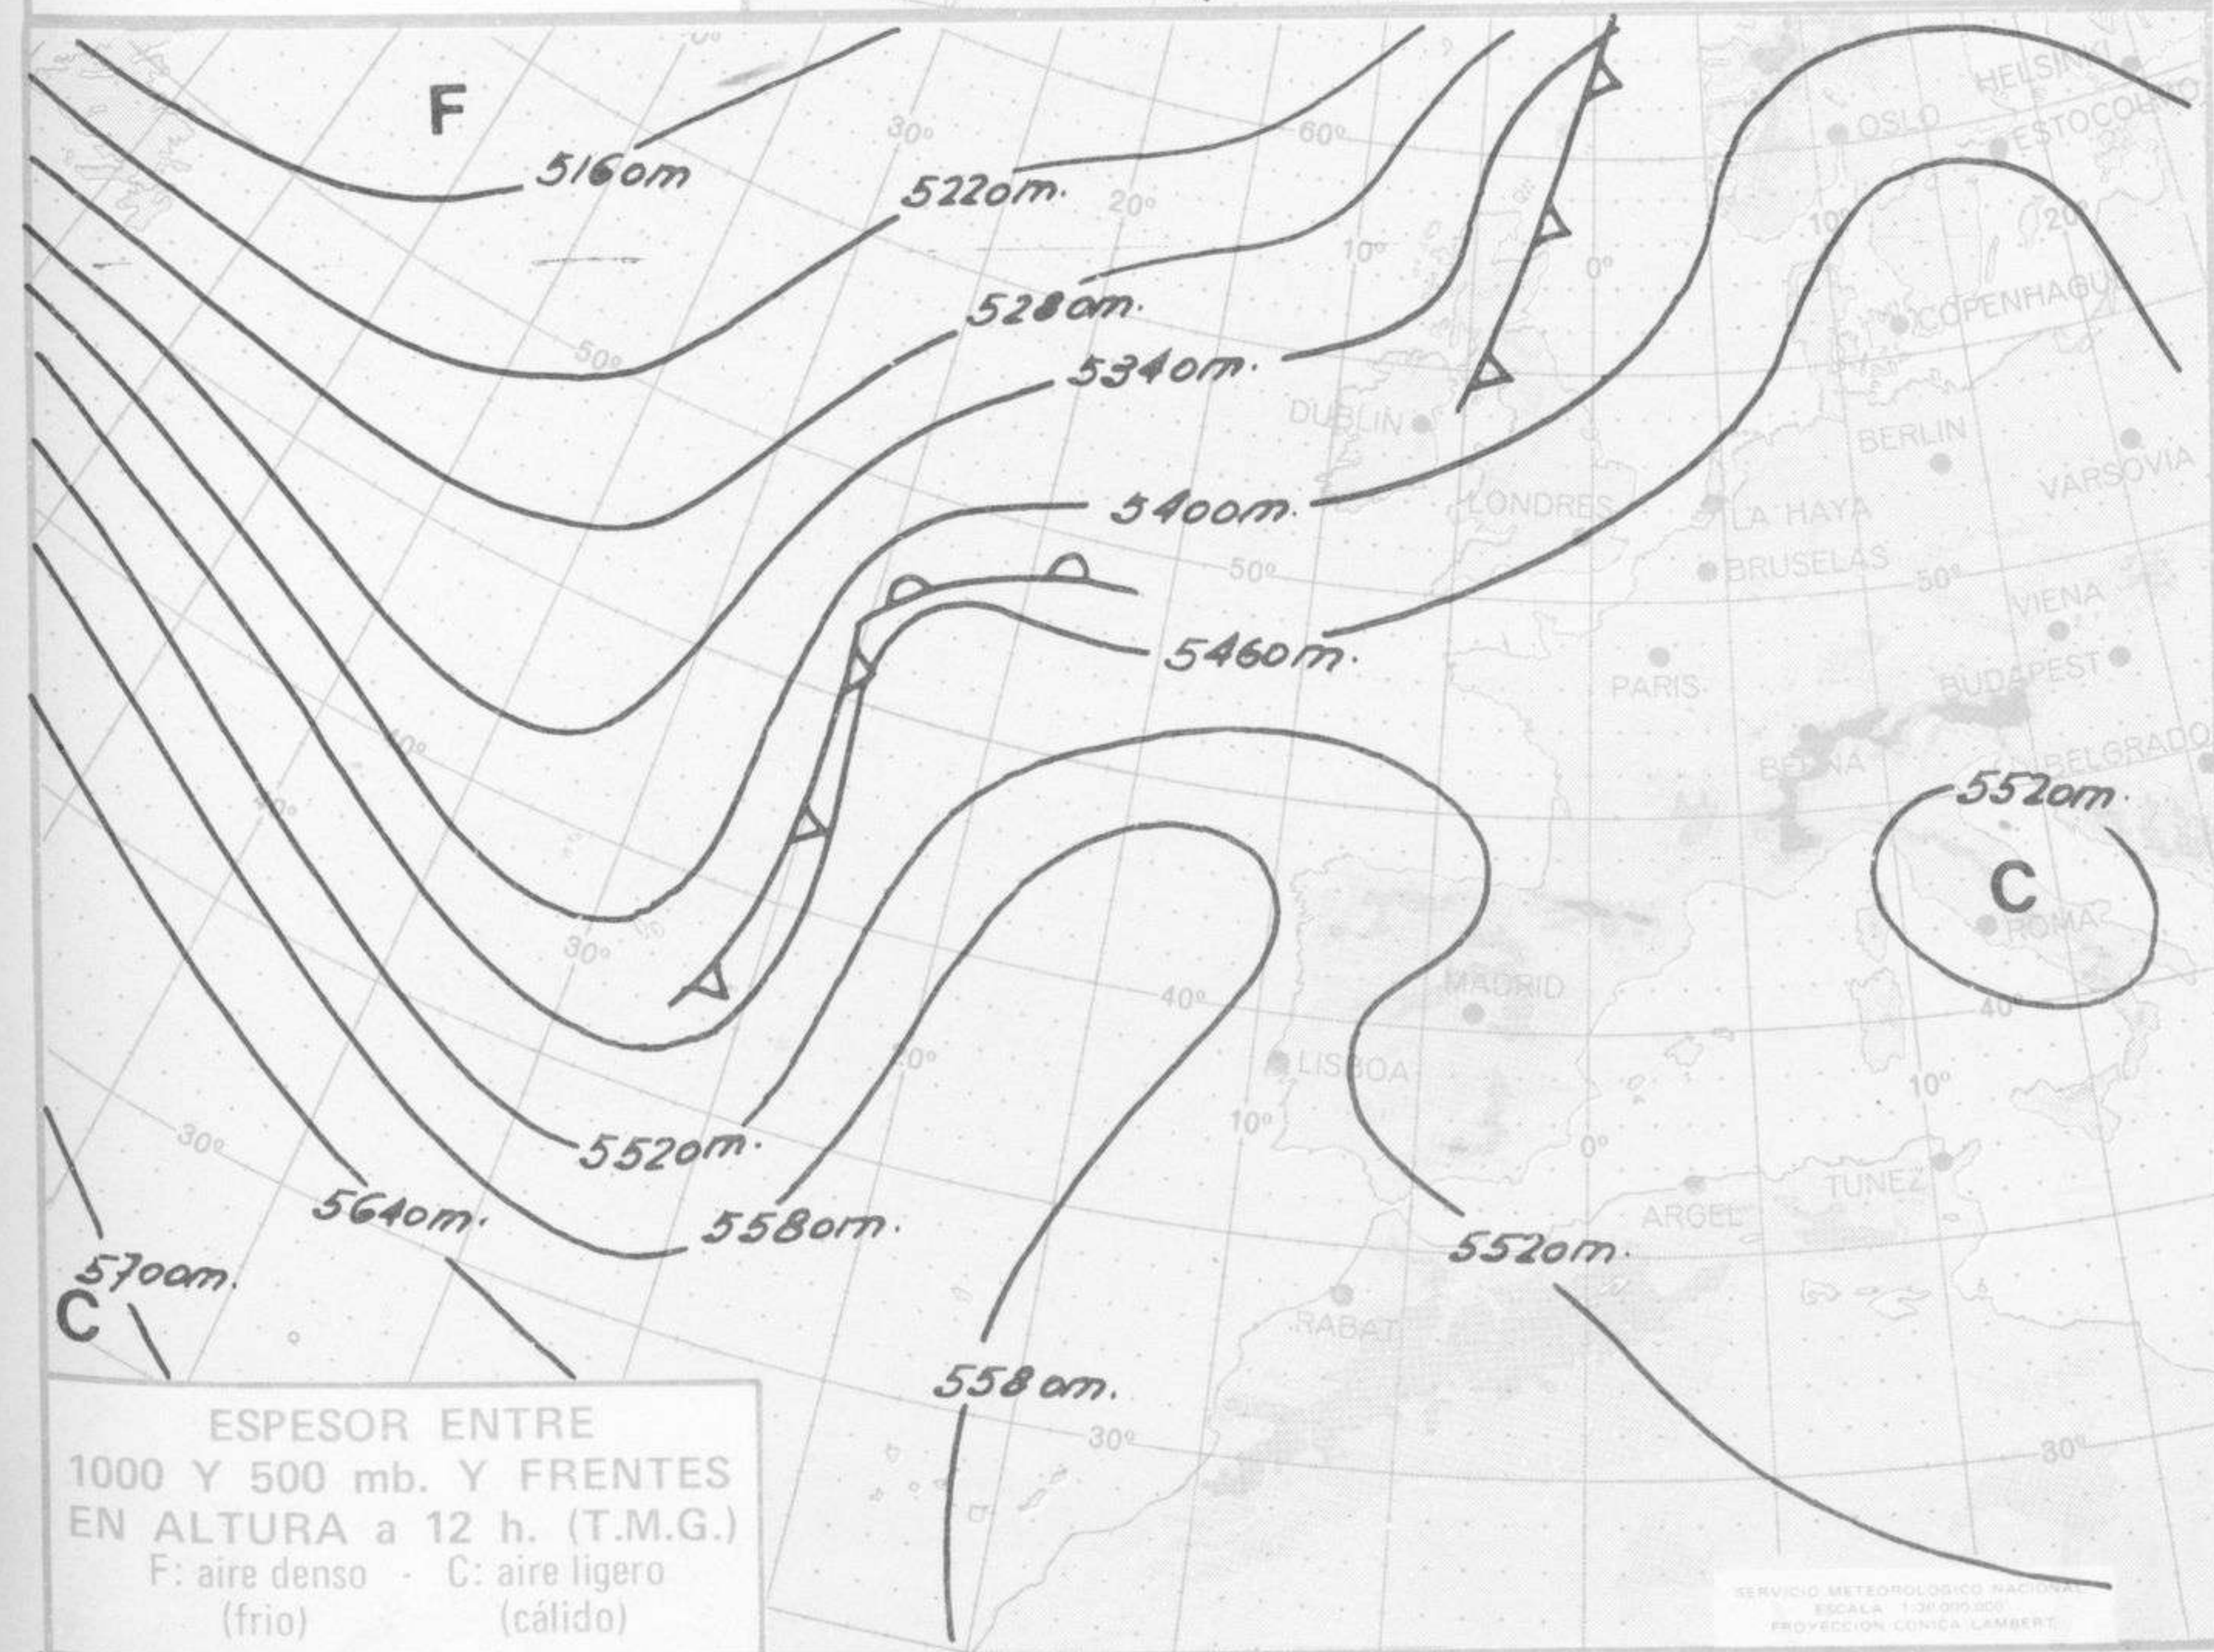

ALTURA Y DIRECCION DEL OLEAJE a 06 h. (T.M.G.)