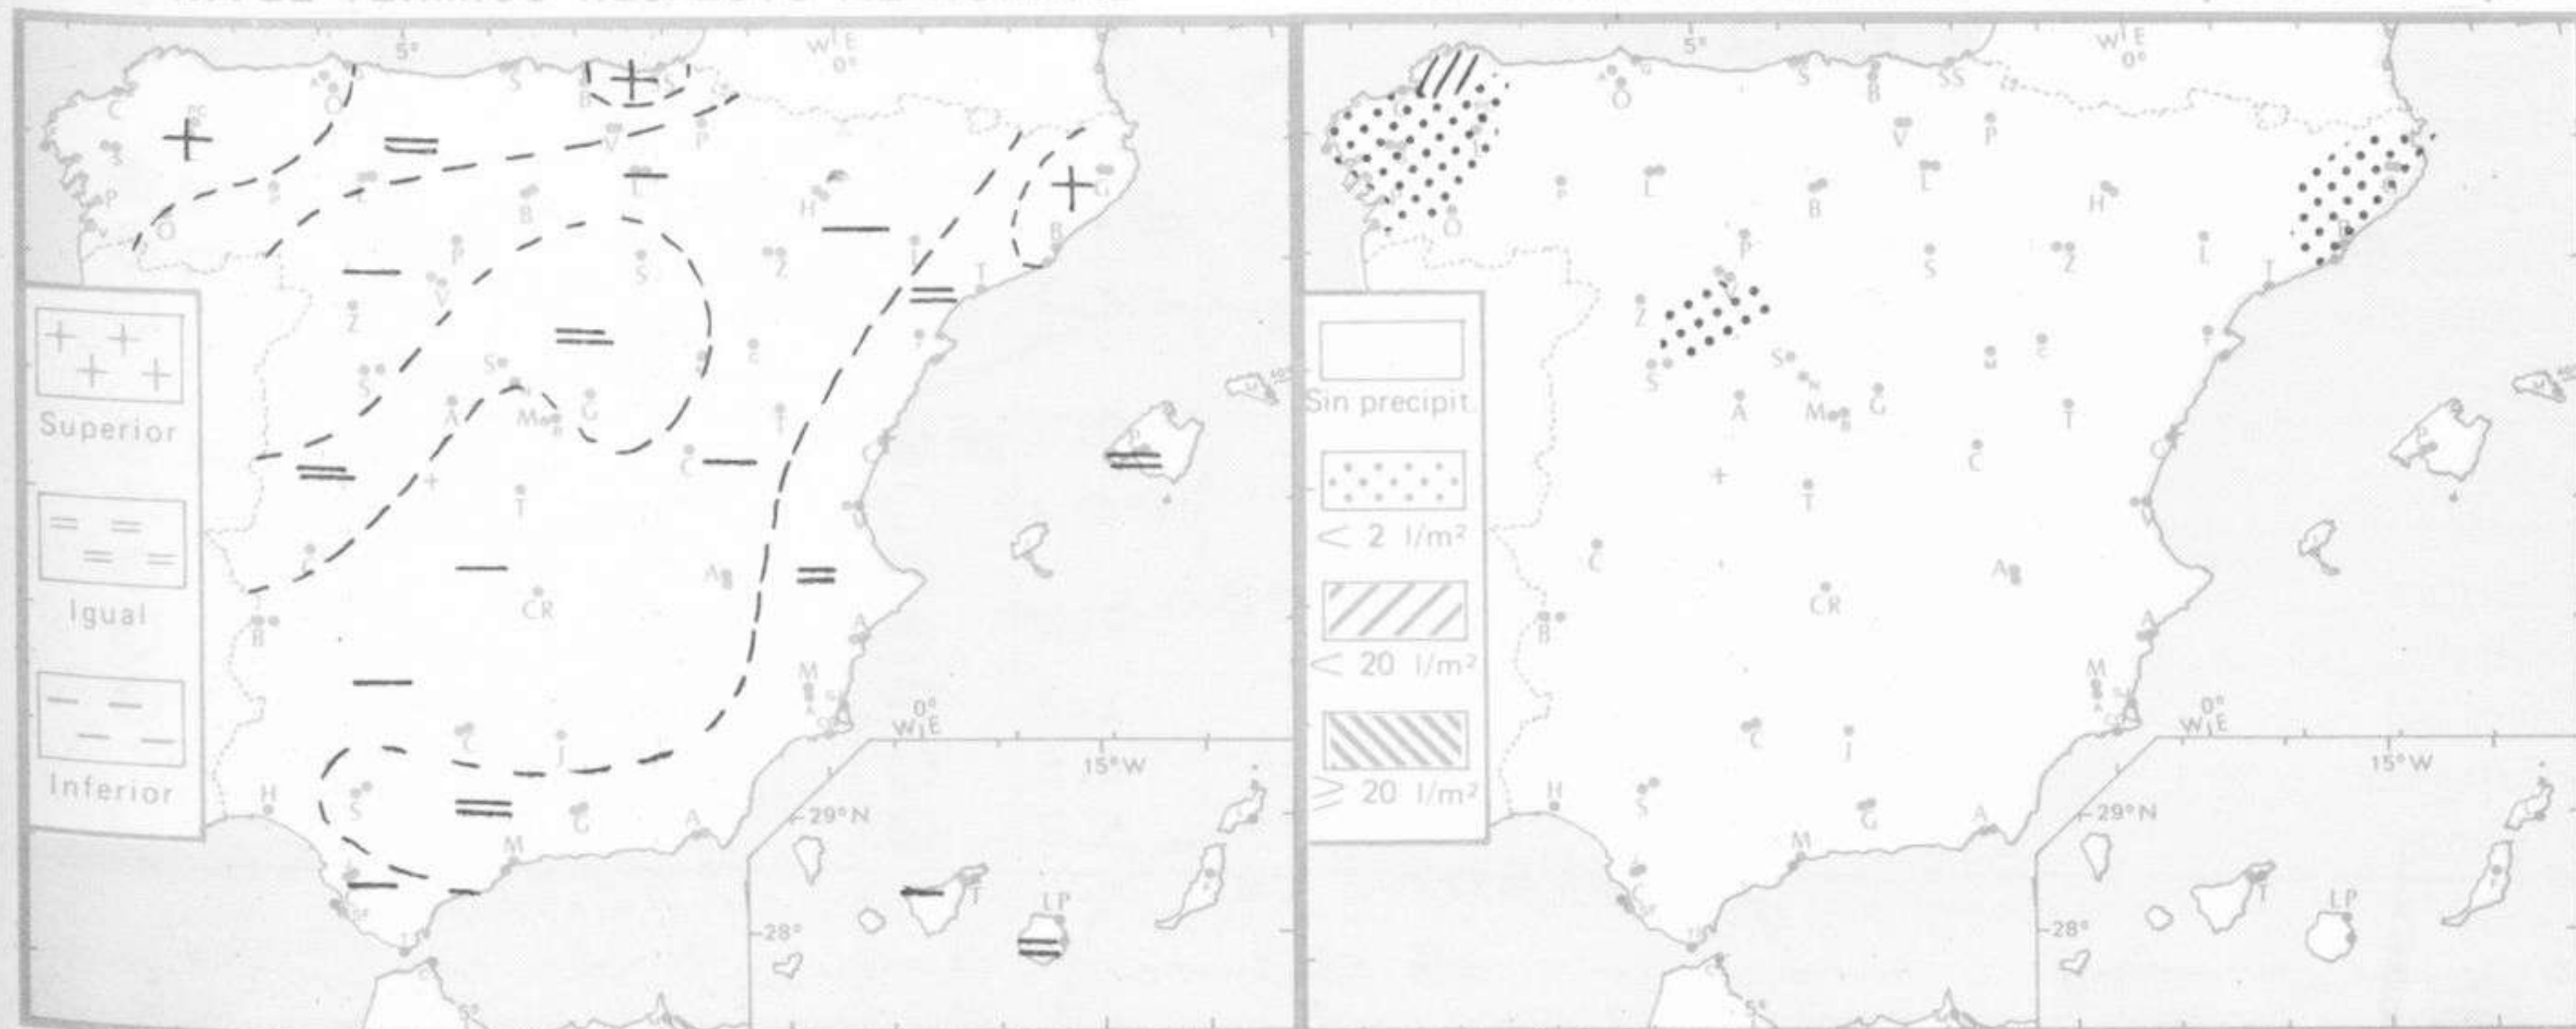

Vientos fuertes: Se han registrado vientos fuertes racheados del sur en Galicia, alcanzándose los 65 Km/h. en La Coruña.

Temperaturas destacables: Han sido normales en las regiones del litoral peninsular, Extremadura y sistema Central e inferiores a ellas en las demás regiones, de forma muy acusada en las cuencas del Duero y Ebro debido a las persistentes nieblas. Las máximas de ayer oscilaron entre 20º en Huelva y 2º bajo cero en Palencia, León y Valladolid. Hoy las mínimas han variado desde 7º bajo cero en Valladolid y Ciudad Real hasta 10º en La Coruña y Cádiz.

PRONOSTICO PARA MAÑANA:

Chubascos aislados en Galicia. Nieblas en la cuenca del Ebro, puntos del Centro y de La Mancha. Nuboso en Levante y Sureste. En el resto poco nuboso o despejado.

TENDENCIA PARA LOS DIAS 24 Y 25.

Día 24: Continuarán los chubascos aislado en Galicia. Aumento de la nubosidad en la cuenca del Duero, puntos del Centro, Extremadura y Andalucía occidental con riesgo de alguna precipitación ligera. En las demás regiones poco nuboso o despejado.

Día 25: Riesgo de alguna precipitación en Galicia, Cantábrico, cuenca alta del Duero, Ebro, Levante y Cataluña.

NIVEL TERMICO RESPECTO AL NORMAL

AREAS CON PRECIPITACION (12 h. ayer a 12 h. hoy)