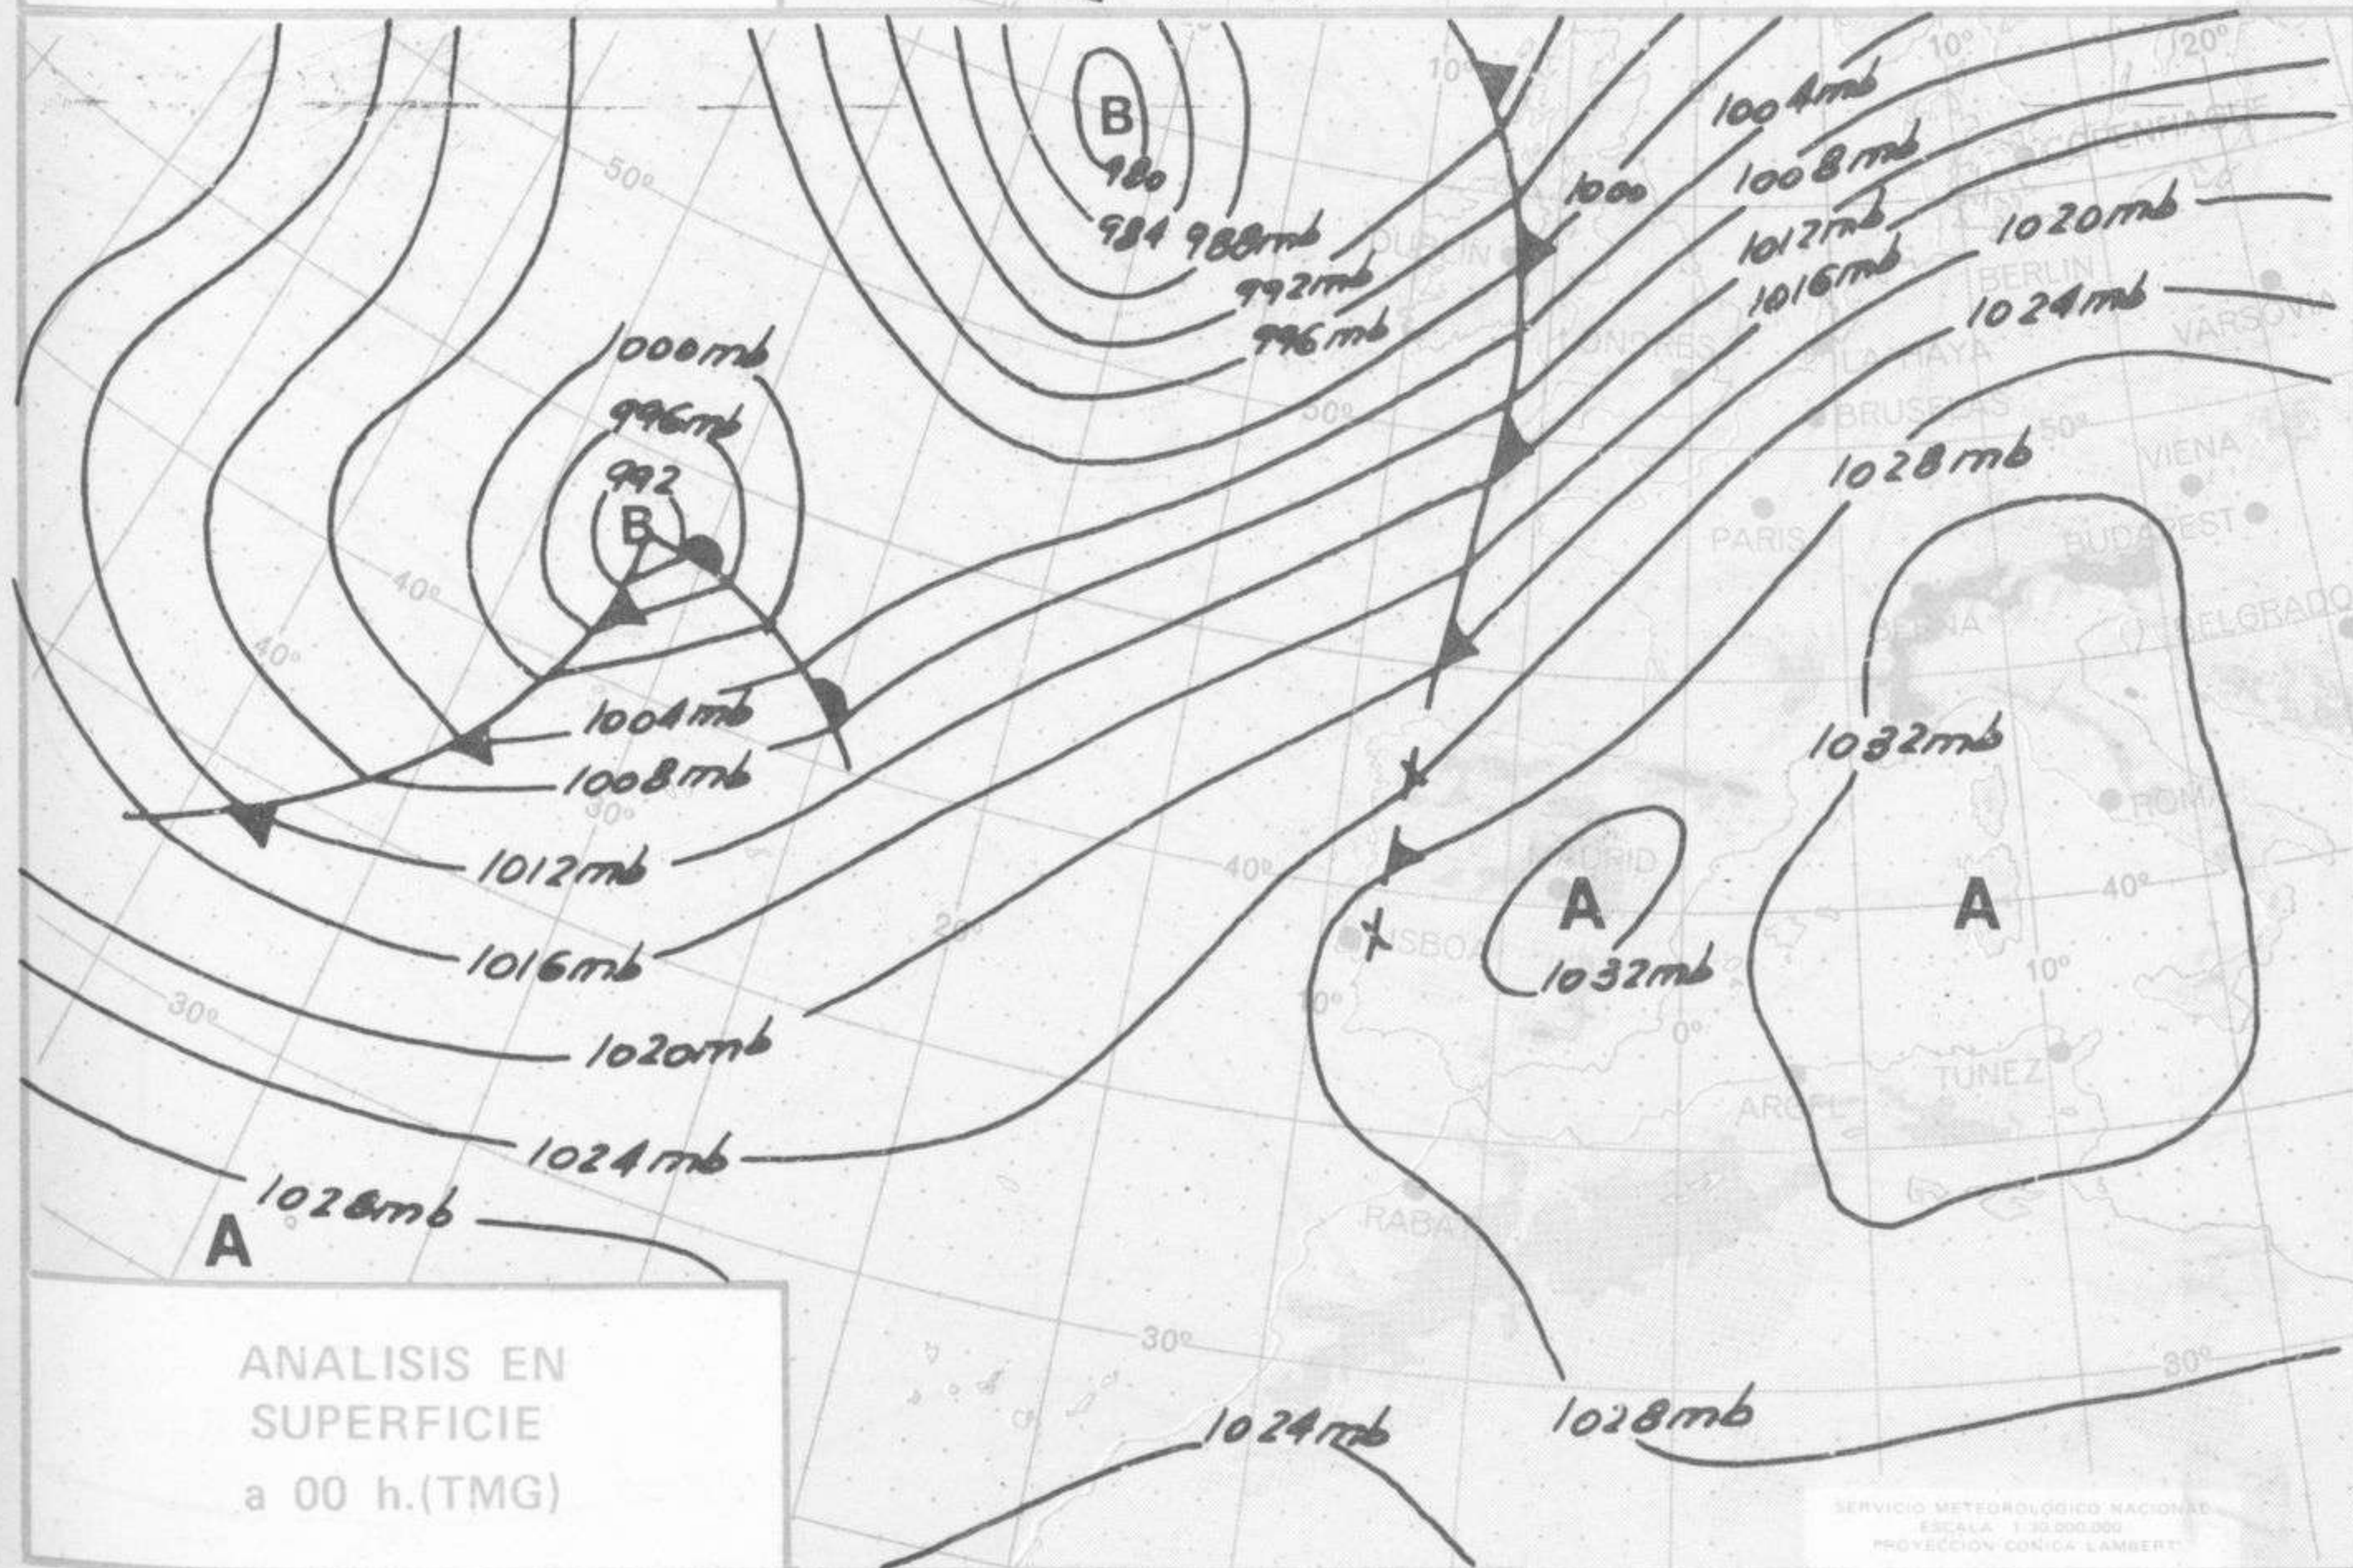

INFORMACION TECNICA DIARIA

Núm. 356.

MADRID, DOMINGO 22 de DICIEMBRE de 1.974

Dirección postal: Centro de Análisis y Predicción (Ciudad Universitaria), Apartado 285 - Madrid - 3 - (España) - Teléfono: 244 35 00
Fonometeo local: teléfono 094 - Fonometeo España: teléfono 232 69 40 de Madrid