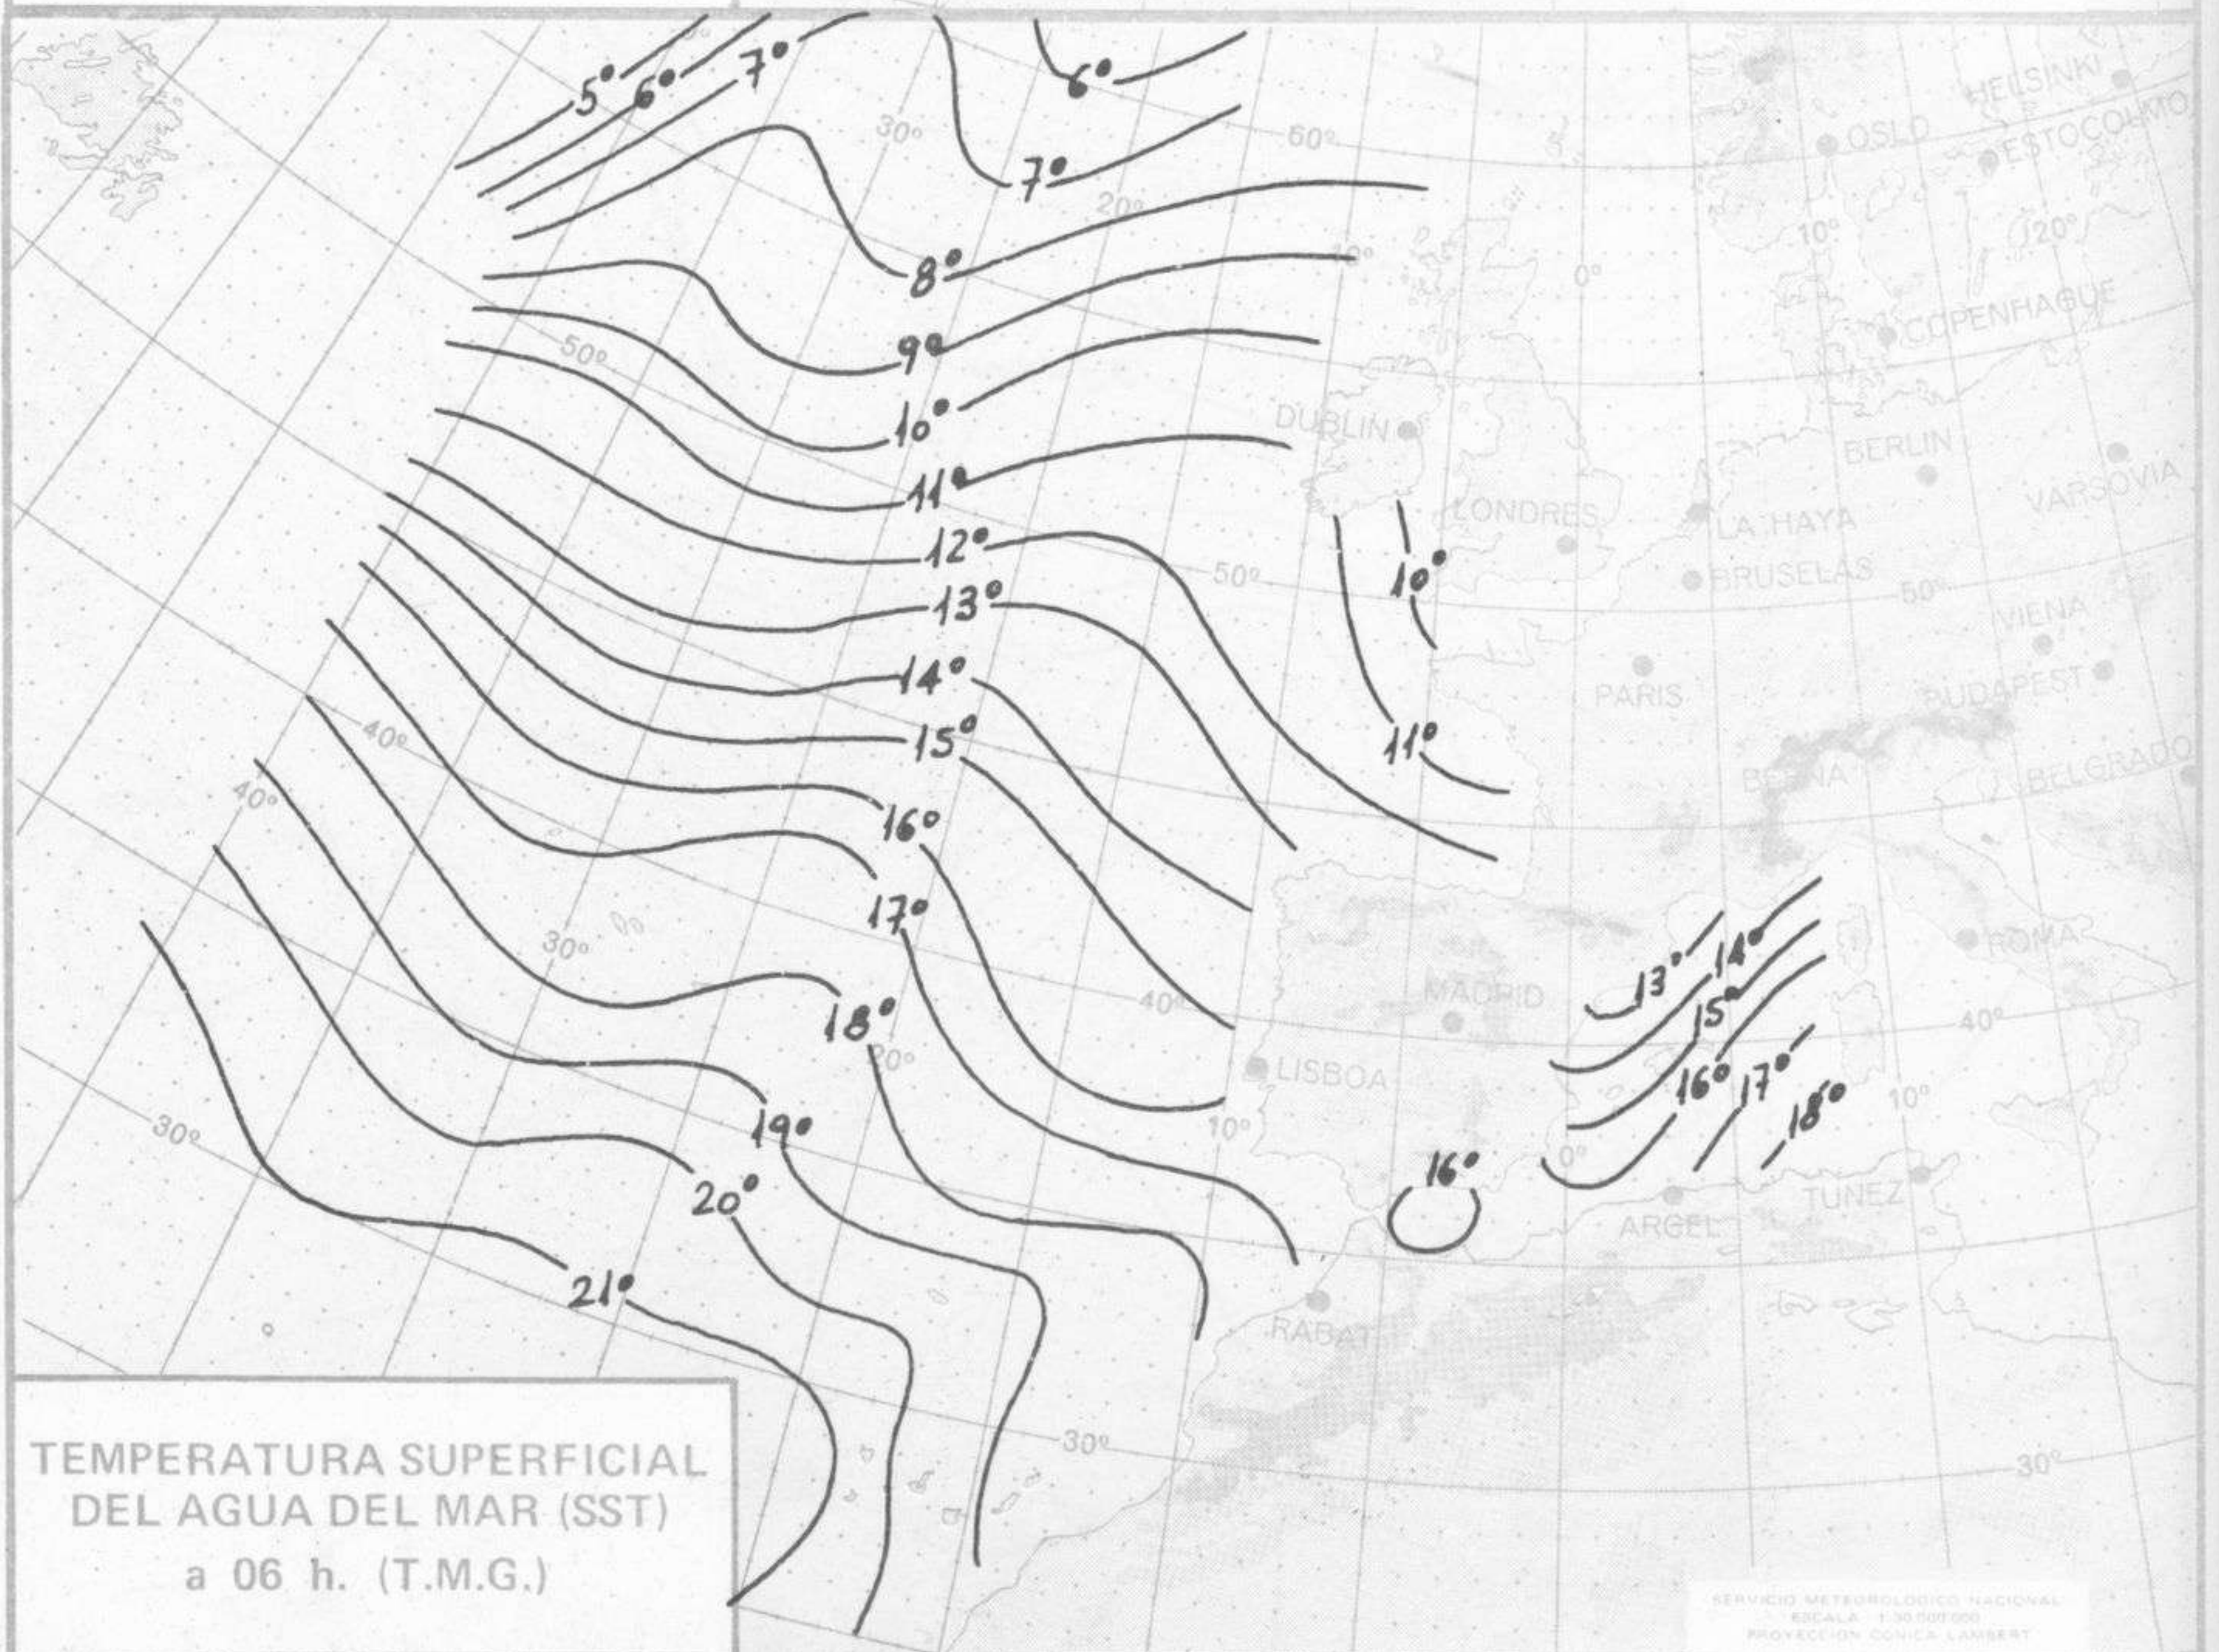

ALTURA Y DIRECCION DEL OLEAJE a 06 h. (T.M.G.)

TEMPERATURA SUPERFICIAL DEL AGUA DEL MAR (SST) a 06 h. (T.M.G.)

SERVICIO METEOROLOGICO NACIONAL ESCALA 1:30 000 000 PROYECCION CONICA LAMBERT

SERVICIO METEOROLOGICO NACIONAL ESCALA 1:30 000 000 PROYECCION CONICA LAMBERT