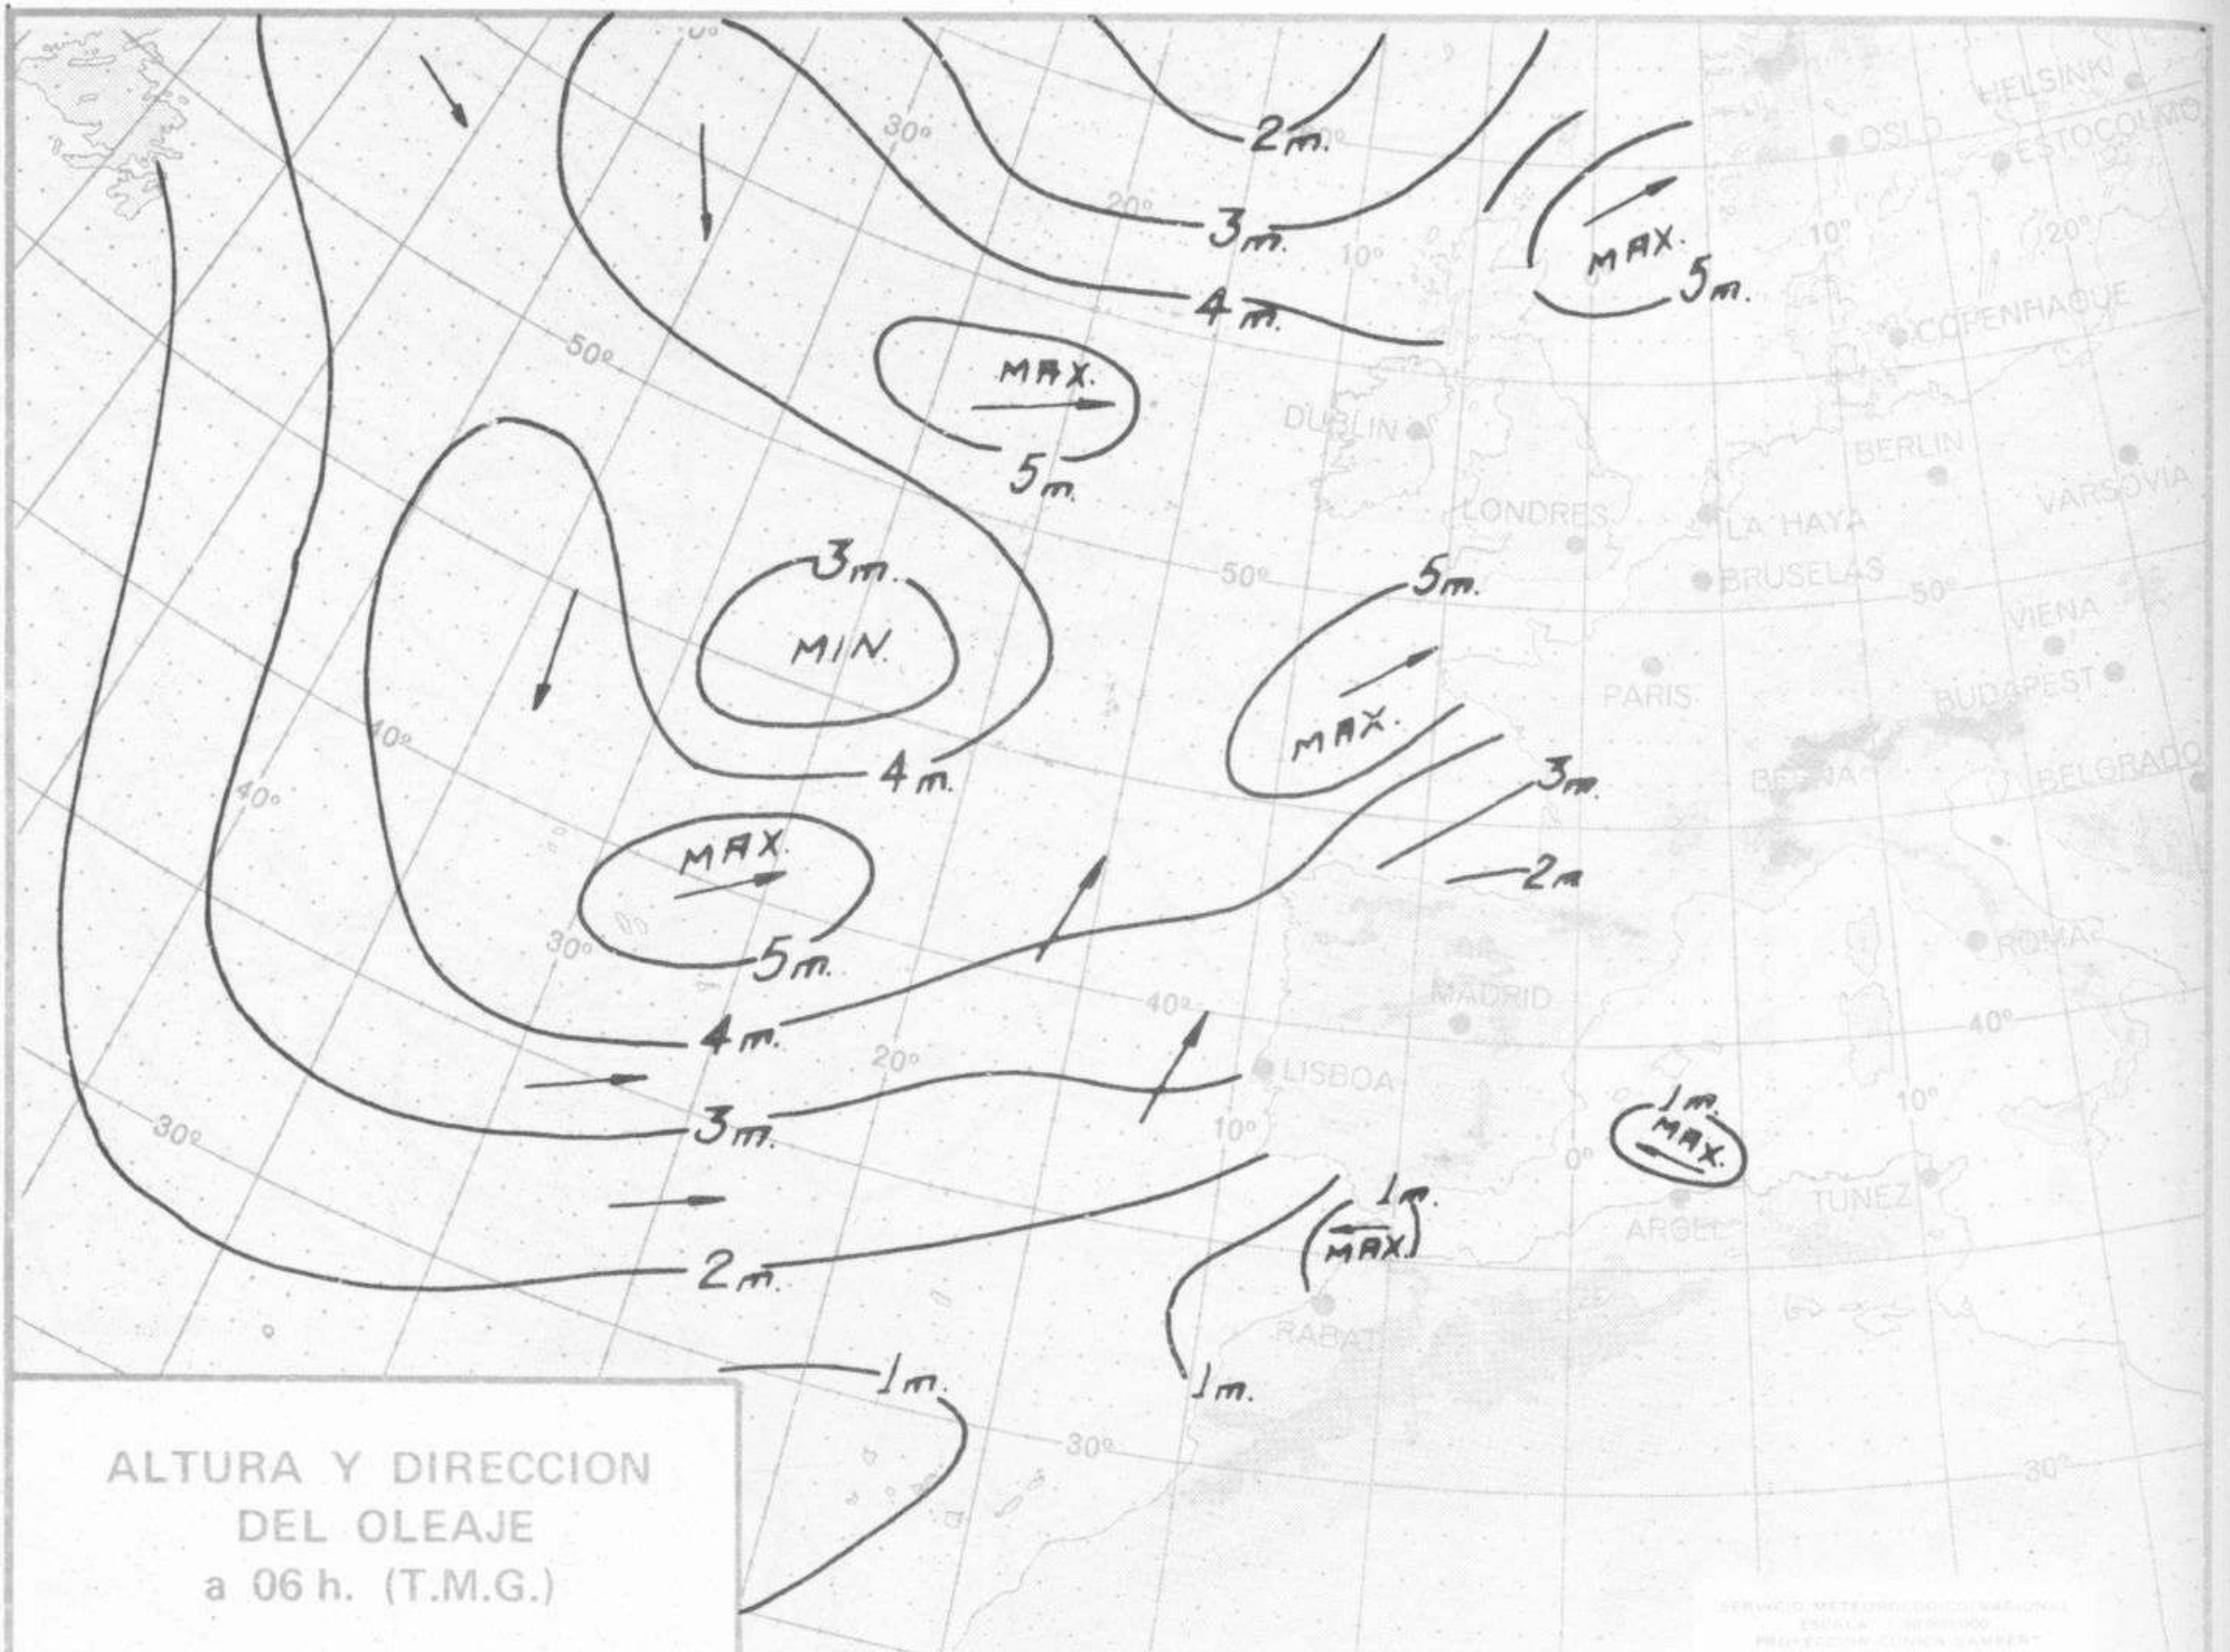

ALTURA Y DIRECCION DEL OLEAJE a 06 h. (T.M.G.)

TEMPERATURA SUPERFICIAL DEL AGUA DEL MAR (SST) a 06 h. (T.M.G.)

SERVICIO METEOROLOGICO NACIONAL ESCALA 1:30 000 000 PROYECCION CONICA LAMBERT

SERVICIO METEOROLOGICO NACIONAL ESCALA 1:30 000 000 PROYECCION CONICA LAMBERT