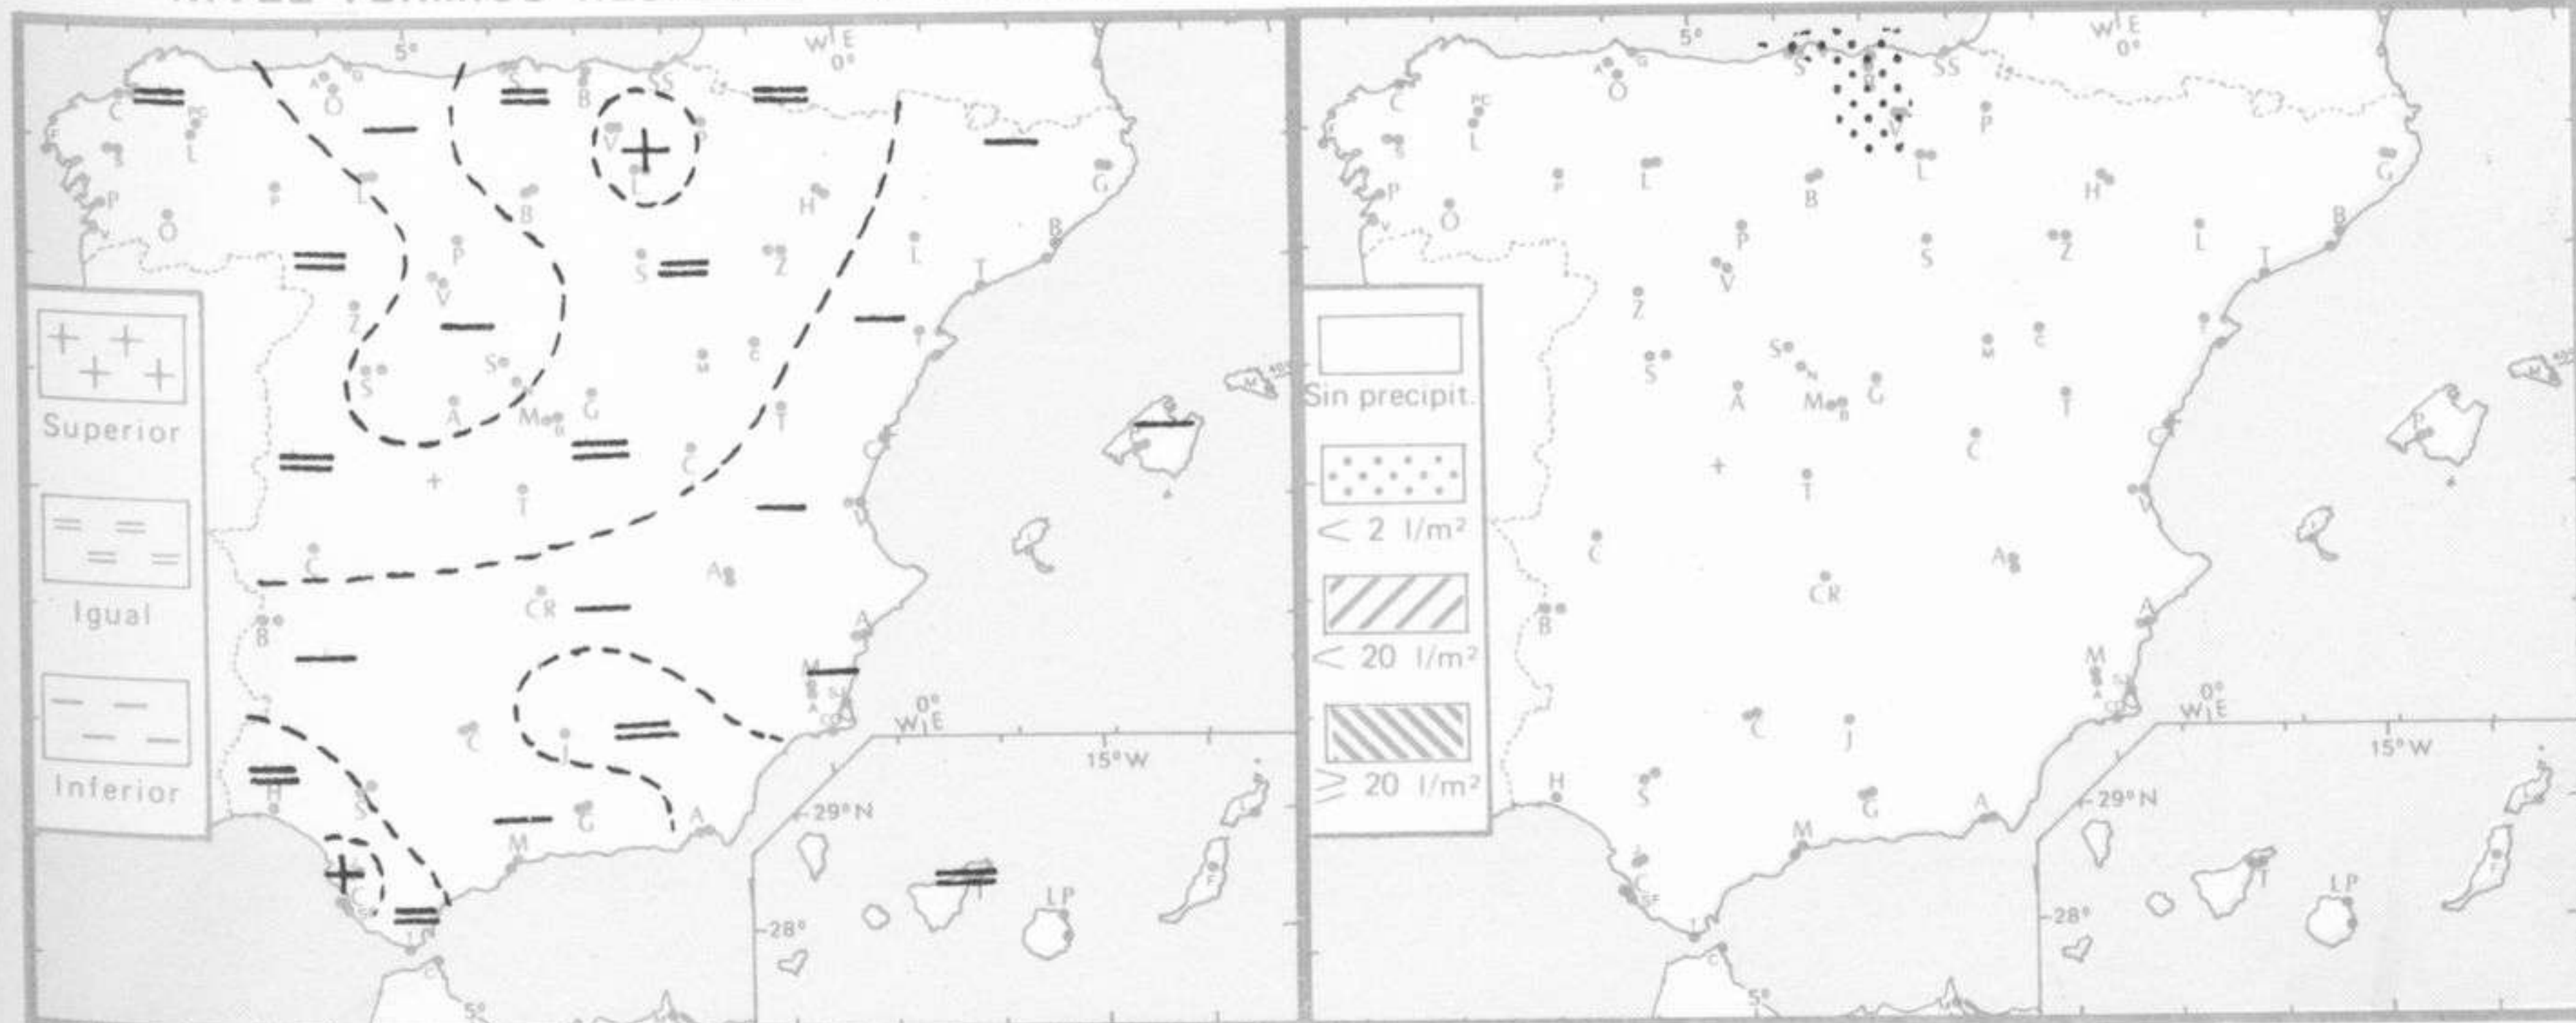

Vientos fuertes: Han soplado vientos fuertes del noroeste por la tarde y en la noche de hoy en Ebro; y durante la mañana soplaron fuertes del norte en Menorca.

Temperaturas destacables: Las máximas de ayer han oscilado entre 4º en Avila Segovia a 20º en Sevilla y Huelva y alrededor de los 21º en Canarias. Las mínimas de hoy se registraron entre los 4º bajo cero de Teruel, Albacete, Ciudad Real y Cuenca a 10º en Cádiz; de 0º a 10º en Baleares y alrededor de 15º en las capitales canarias.

PRONOSTICO PARA MAÑANA:

Cielo poco nuboso en todas las regiones, con nieblas matinales en Galicia, Cantábrico, Duero y Ebro y región del Estrecho.

9 Y 10.

TENDENCIA PARA LOS DIAS .....

Día 9: En el Cantábrico y cabecera del Ebro nuboso con algunas precipitaciones débiles. Aumento de nubosidad en Galicia. Sin cambios notables en las demás regiones.

Día 10: Chubascos en el Cantábrico, Galicia y puntos del Duero y alto Ebro. Aumento de nubosidad en Cataluña con chubascos de nieve en los Pirineos. Ligeramente nuboso en el Centro. Poco nuboso en las demás regiones.

NIVEL TERMICO RESPECTO AL NORMAL

AREAS CON PRECIPITACION (12 h. ayer a 12 h. hoy)