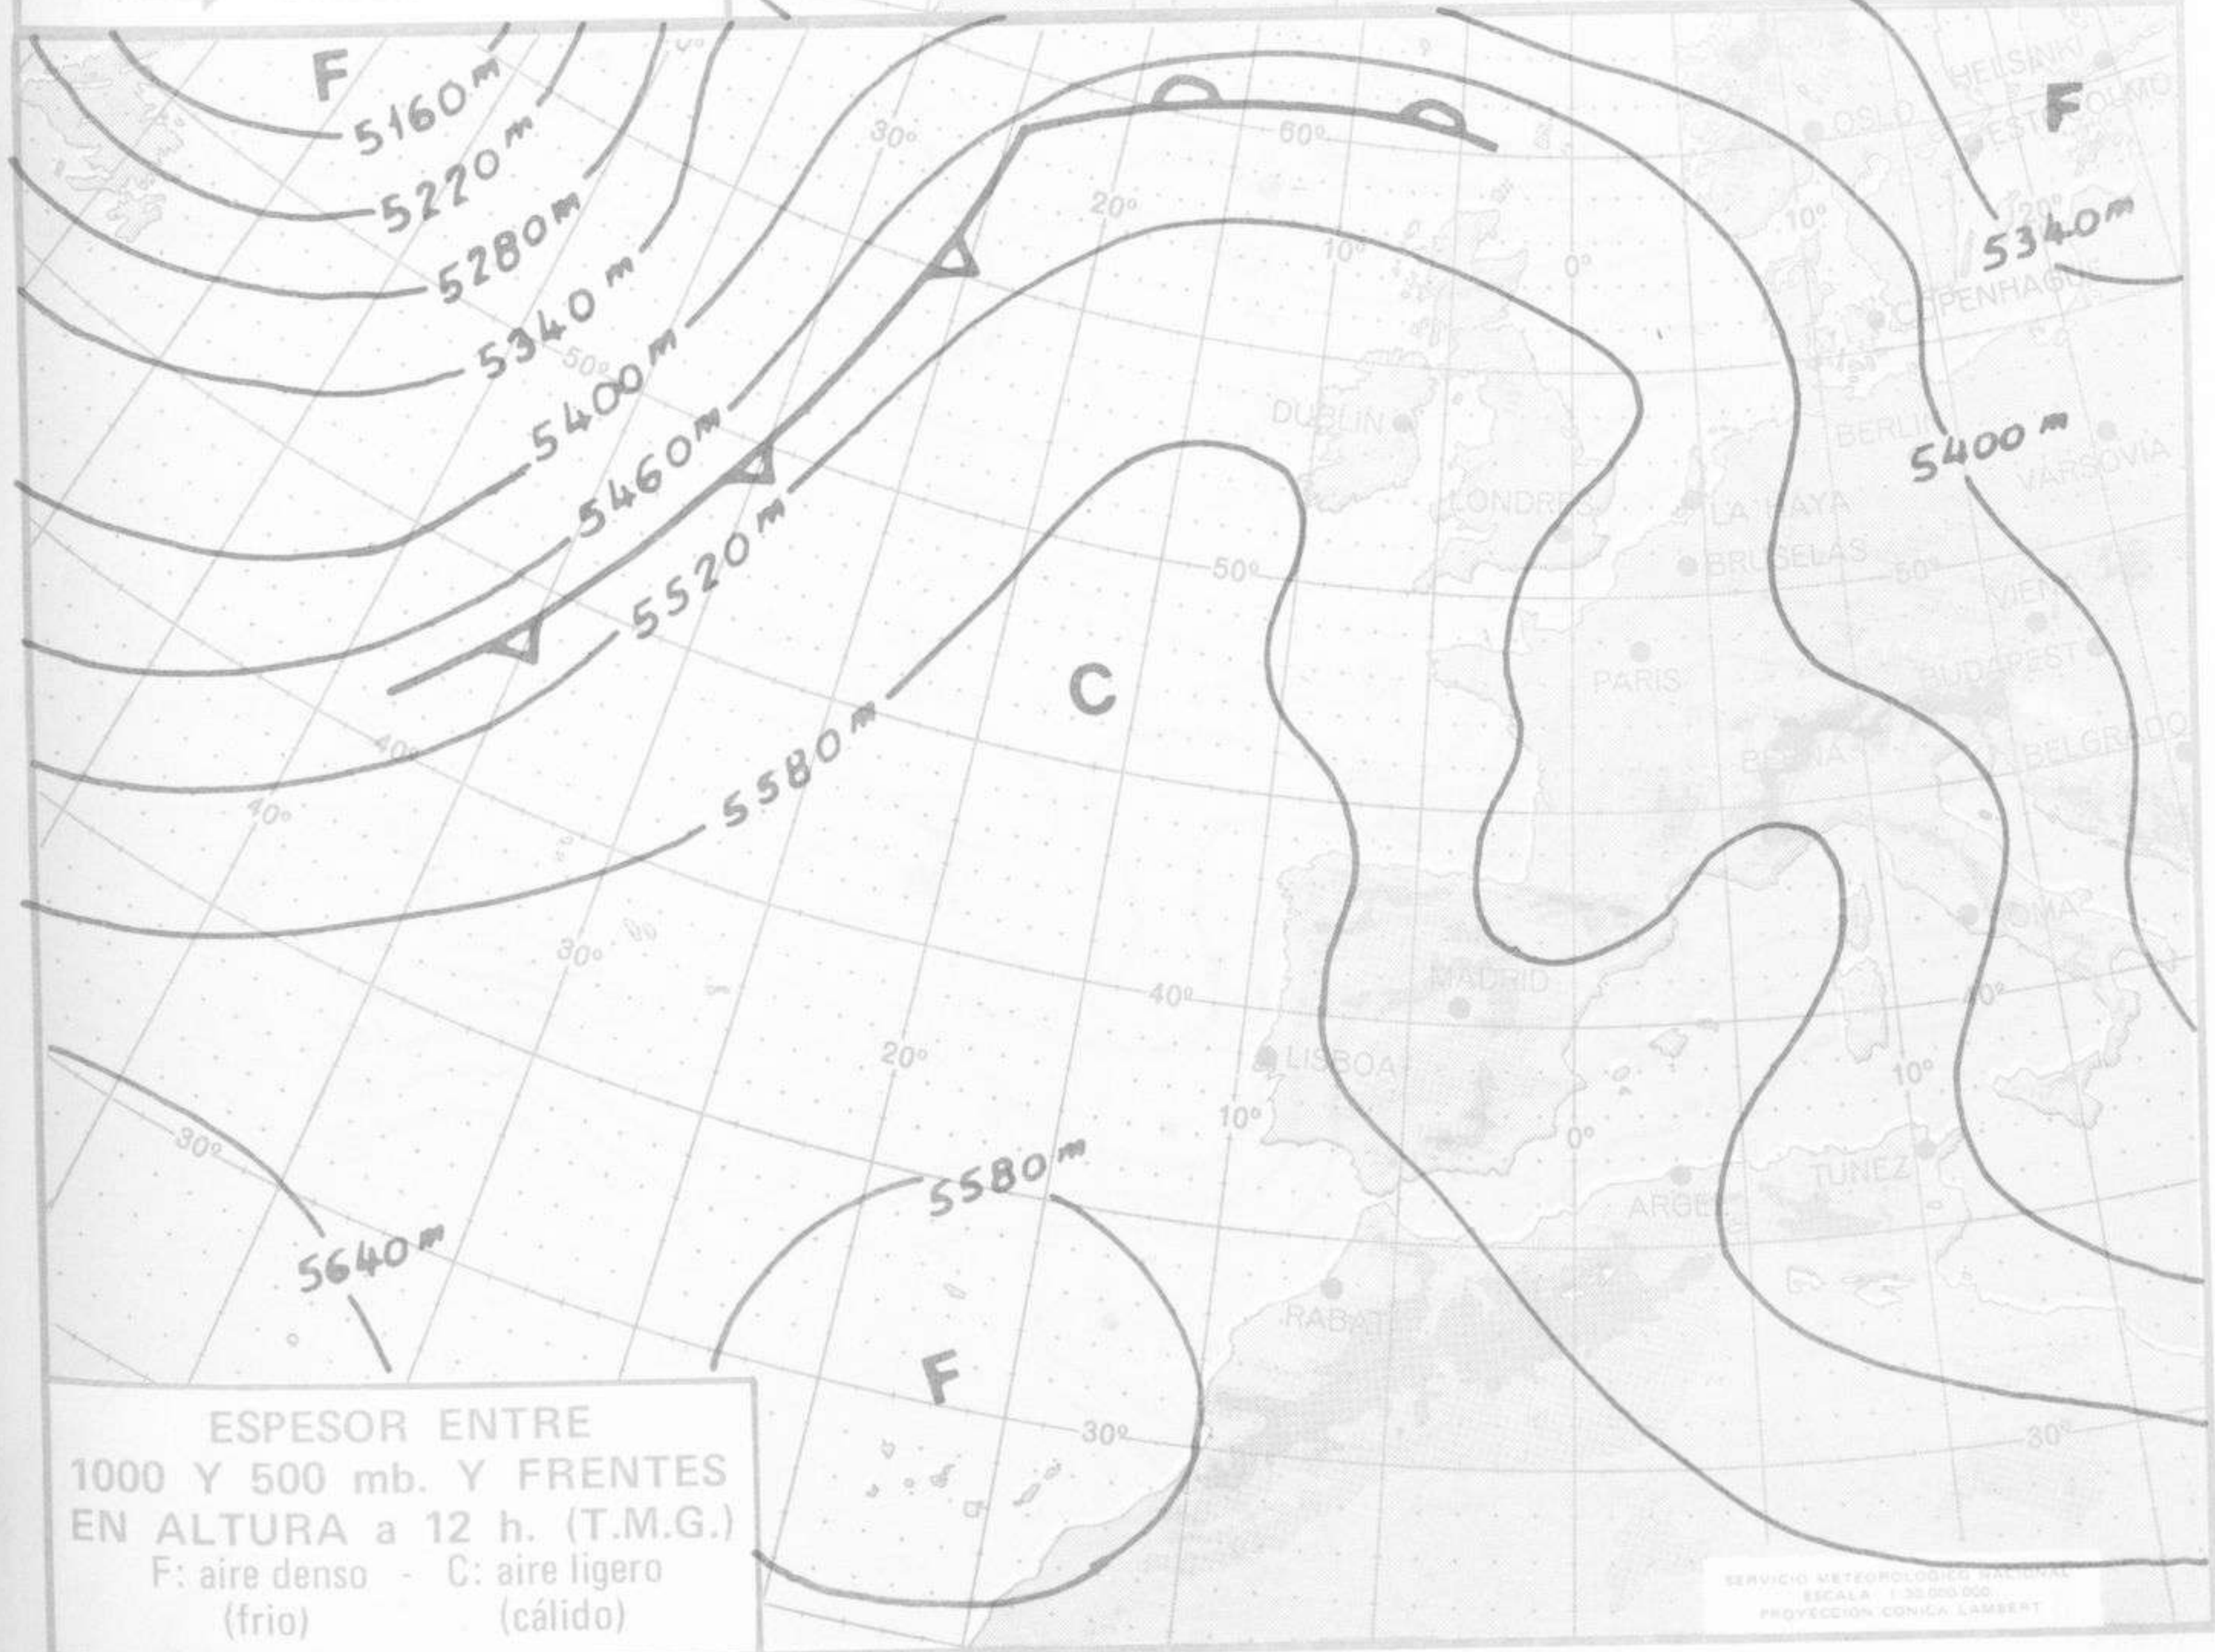

SERVICIO METEOROLÓGICO NACIONAL
ESCALA 1:30.000.000
PROYECCIÓN CÓNICA LAMBERT