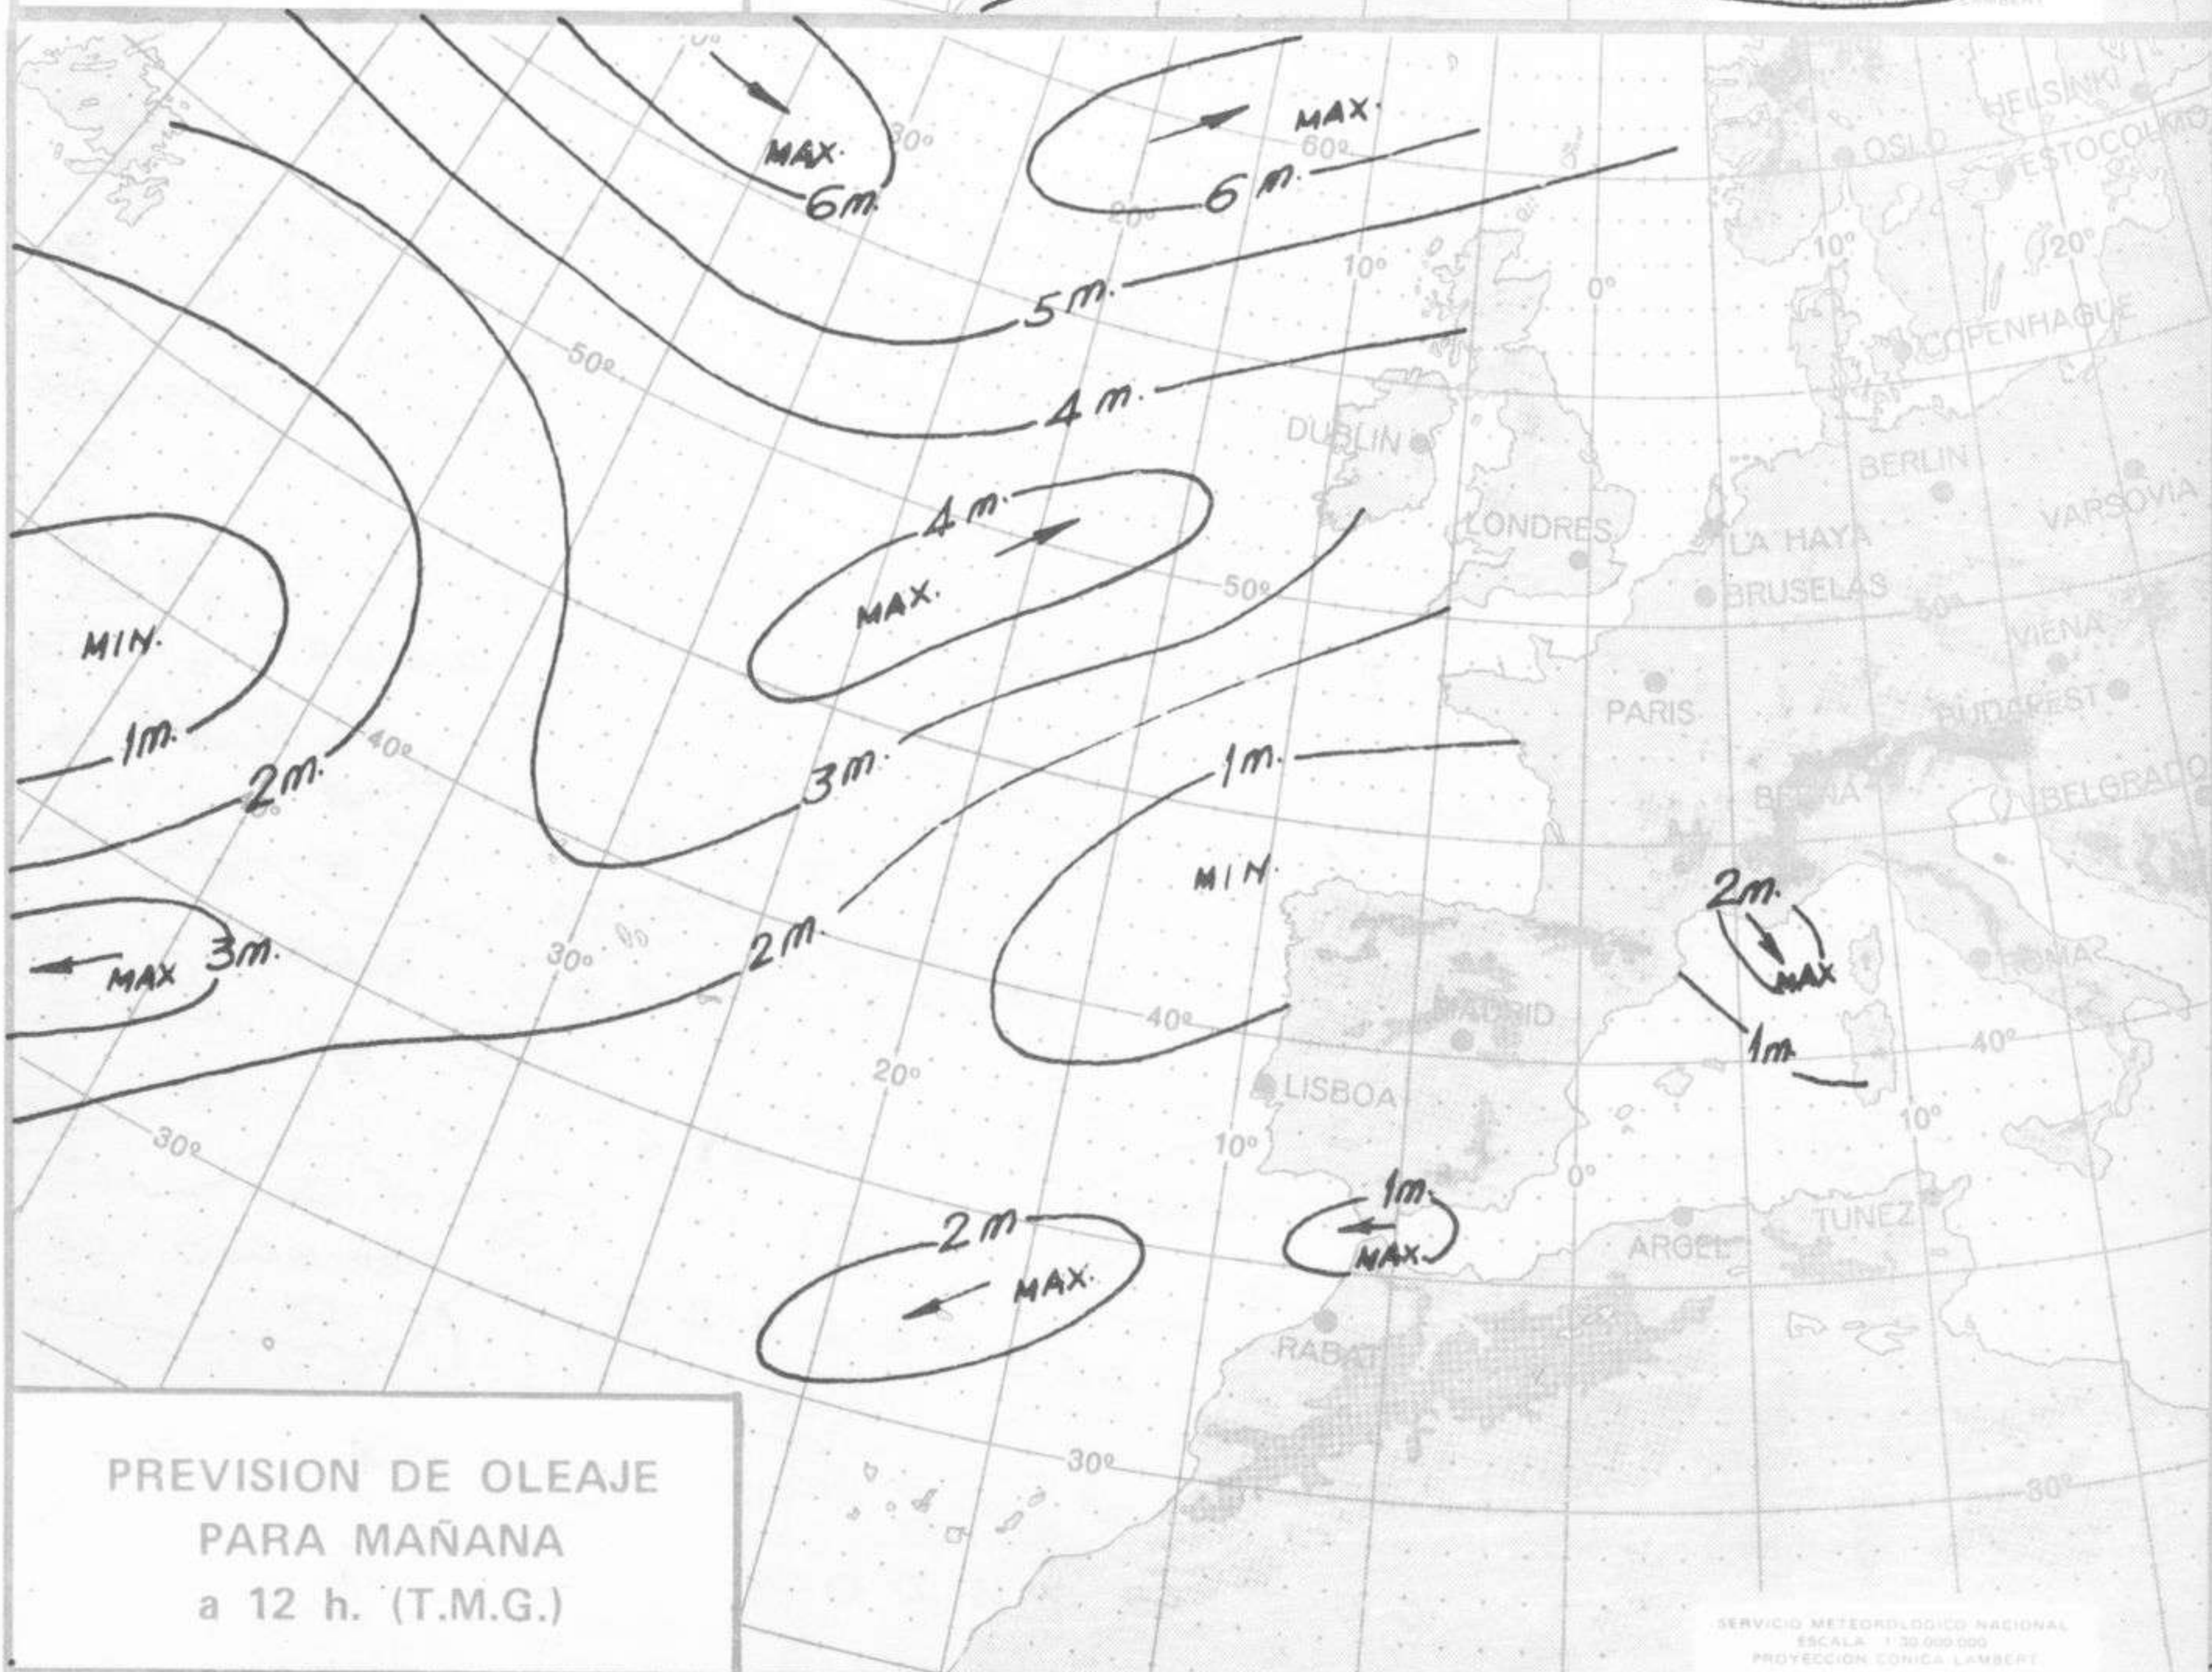

ISOBARAS Y FRENTES
PREVISTOS PARA MAÑANA
a 12 h. (T.M.G.)

PREVISION DE OLEAJE
PARA MAÑANA
a 12 h. (T.M.G.)