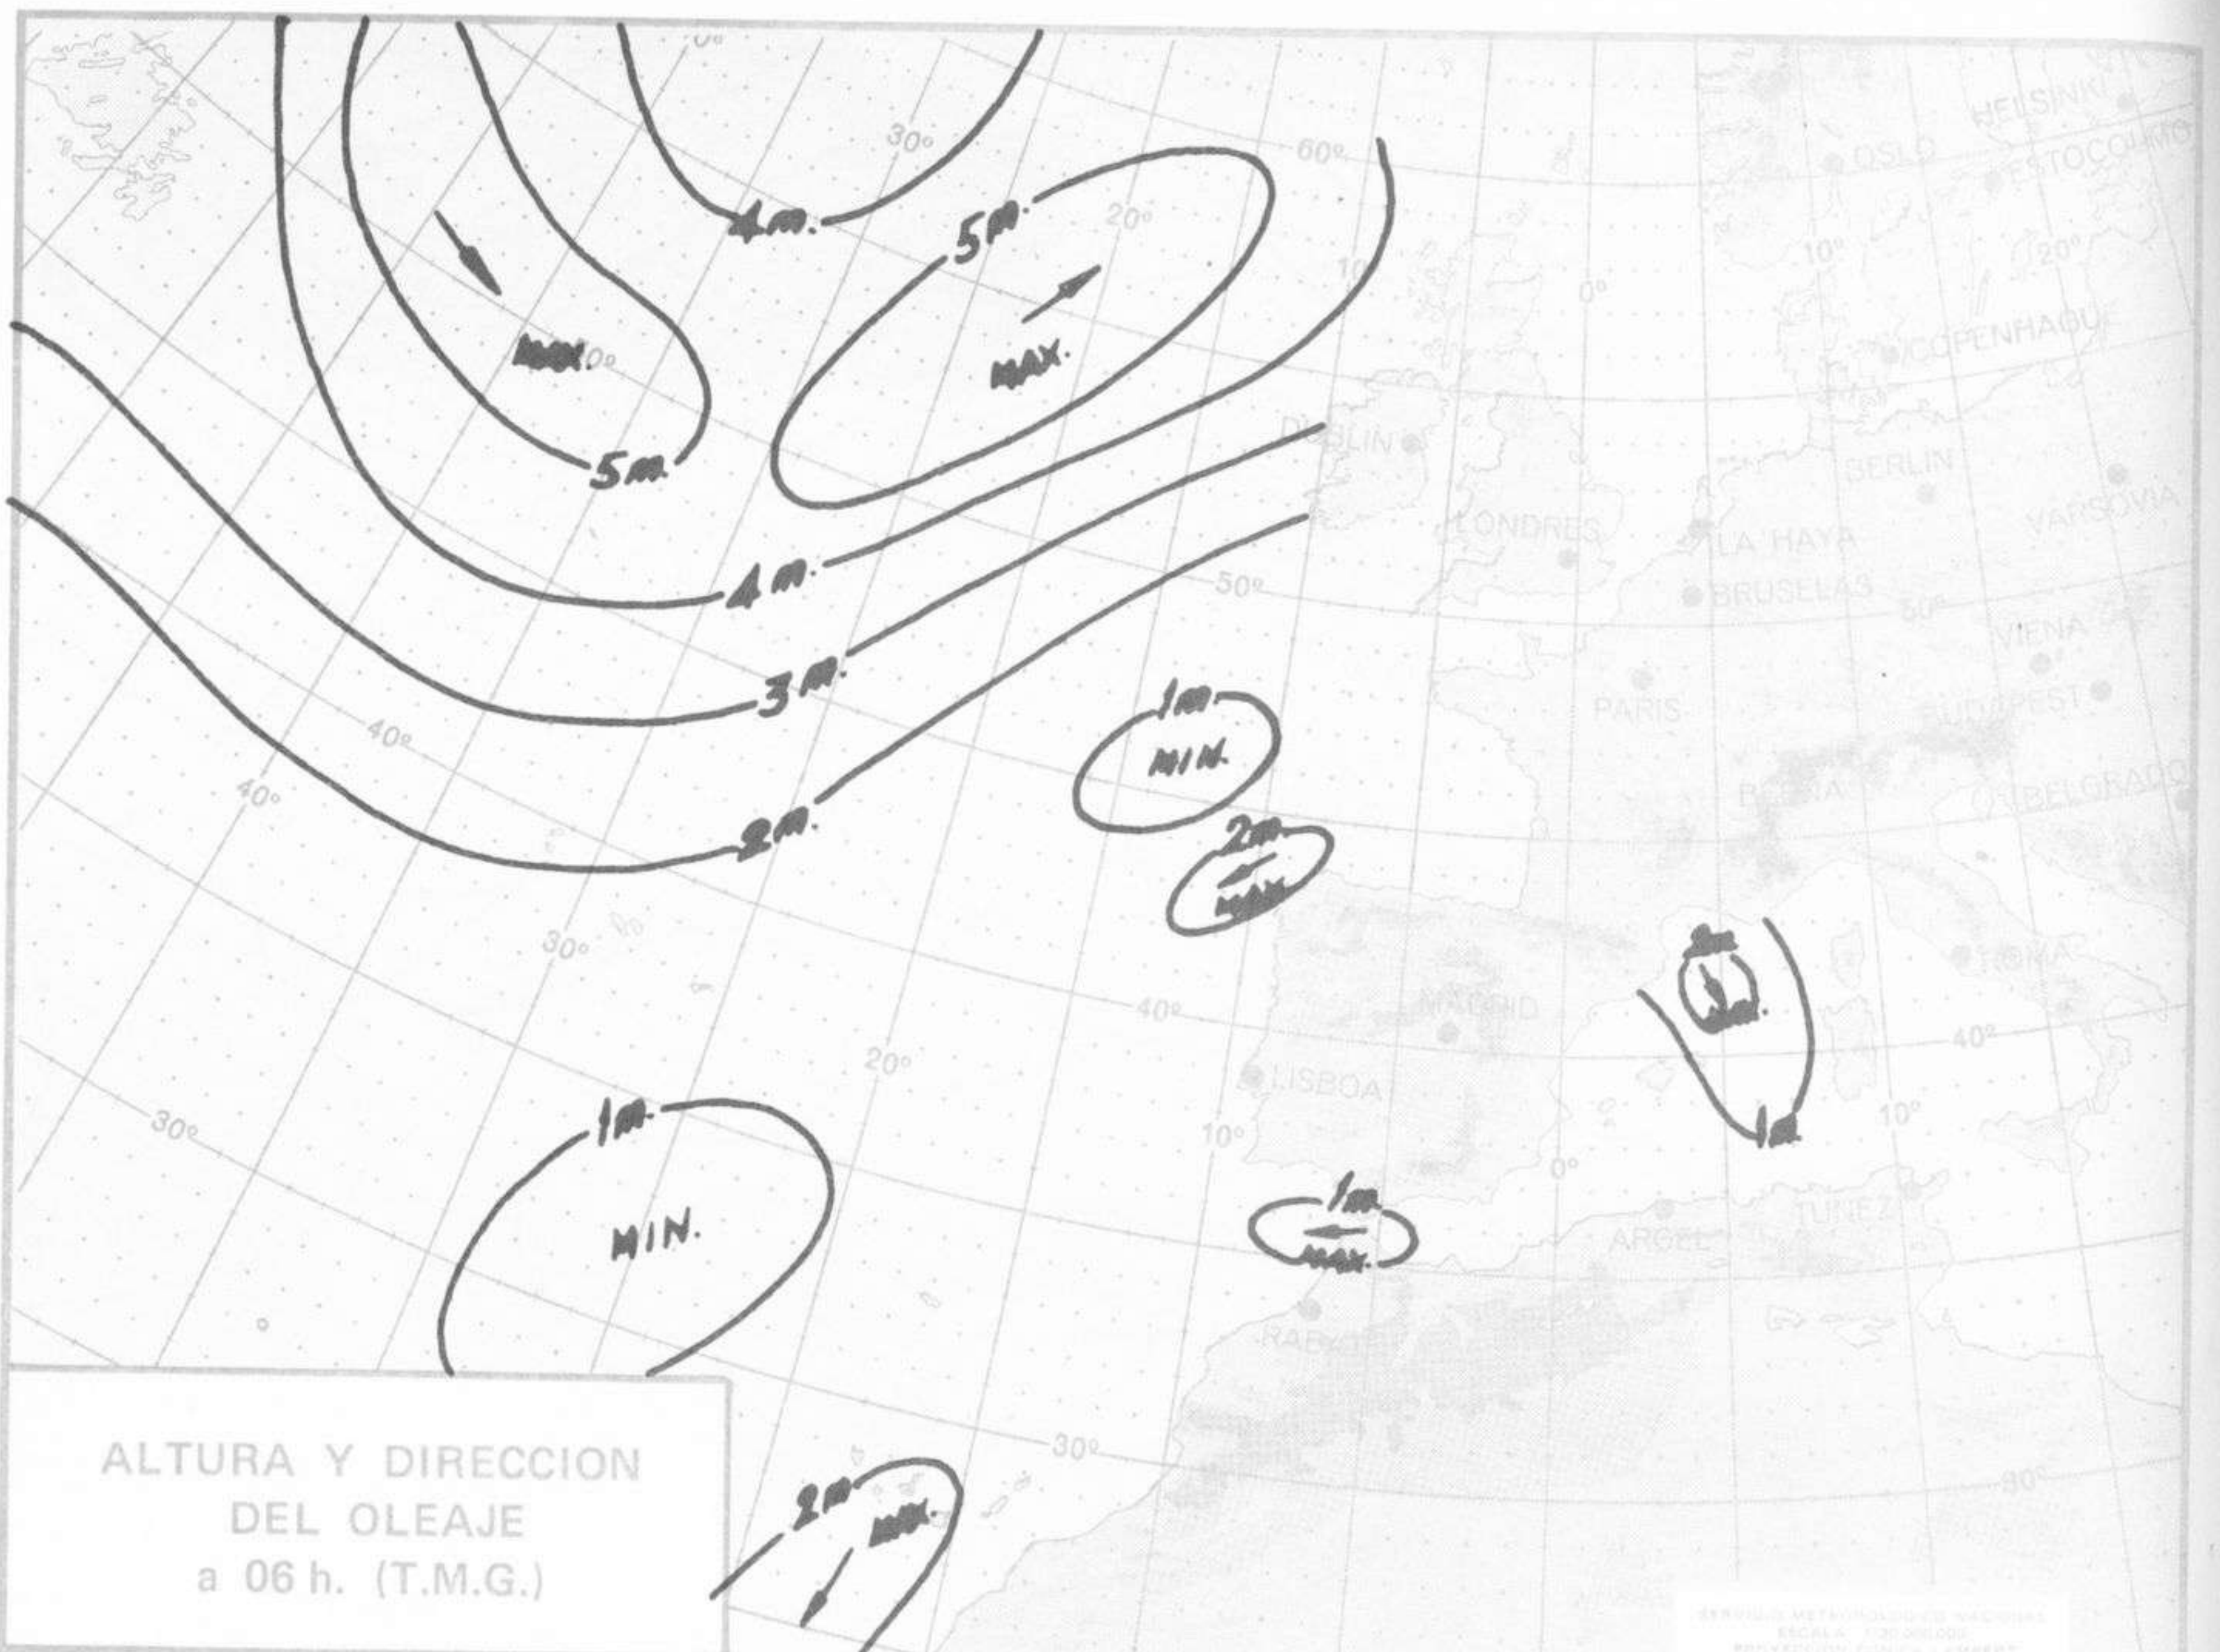

ISOBARAS Y FRENTES
PREVISTOS PARA MAÑANA
a 12 h. (T.M.G.)

PREVISION DE OLEAJE
PARA MAÑANA
a 12 h. (T.M.G.)

SERVICIO METEOROLÓGICO NACIONAL
 ESCALA 1:30.000.000
 PROYECCIÓN CÓNICA LAMBERT

Estaciones	SYNOPSIS de 00 horas (T.M.G.)								SYNOPSIS de 06 horas (T.M.G.)							
	II	III	IV	V	VI	VII	VIII	IX	II	III	IV	V	VI	VII	VIII	IX
LA CORUÑA	08001	00910	60020	32609	00900	05400	70000	91807	03001	00906	60020	31408	00700	05805	70000	91877
LUGO P. CENTRO	08042	00804	65000	32504	00900	00400	70000		08042	00906	65000	31702	00700	00400	70000	94057
SANTIAGO DE C. (A)	08045	01710	60020	28204	00900	04303	70000		08045	01710	60020	28204	00900	04303	70000	
VIGÜÑA																
PONFERRADA																
GIJÓN																
SANTANDER																
BILBAO (A)	08025	80000	20105	33606	66400	07400	79100		08025	80000	20105	33606	66400	07400	79100	
S. SEBASTIAN (IGDO.)	08027	83404	60026	34207	65400	06601	79700		08027	83404	60026	34207	65400	06601	79700	
S. SEBASTIAN (A)																
LEÓN (A)																
ZAMORA																
BURGOS (A)	08075	80408	65022	59904	65400	01400	69282	70000	08075	80408	65022	59904	65400	01400	69282	70000
VALLADOLID	08141	30000	58030	32101	30950	00103	69483	70000	08141	30000	58030	32101	30950	00103	69483	70000
SORIA																
SALAMANCA (A)																
AVILA																
SEGOVIA																
NAVACERRADA																
MADRID (A)	08221	00000	70000	28401	00900	51303	69586	70000	08221	00000	70000	28401	00900	51303	69586	70000
TULEDC																
CUENCA																
MOLINA DE ARAGON																
CIUDAD REAL	08348	03602	06001	30101	00900	00203	69536		08348	03602	06001	30101	00900	00203	69536	
ALFACETE (A)																
CACERES	08261	00405	70000	27707	00700	02209	70000		08261	00405	70000	27707	00700	02209	70000	
BADAJUZ (A)																
VITORIA (A)																
LOGROÑO (A)	08084	83109	58054	33000	87400	03401	70000		08084	83109	58054	33000	87400	03401	70000	
PAMPLONA																
HUESCA (A)																
ZARAGOZA (A)	08160	03120	80000	28307	00700	01500	70000		08160	03120	80000	28307	00700	01500	70000	
CALAMUCHA	08233	00000	80001	54752	00700	53206	69194		08233	00000	80001	54752	00700	53206	69194	
FRIDA																
GERONA																
BARCELONA																
BARCELONA (A)	08181	13508	60011	85006	00901	03204	70000		08181	13508	60011	85006	00901	03204	70000	
REUS (A)																
TORTOSA																
CASTELLON																
VALENCIA																
ALICANTE (A)	08360	02906	60000	25909	00700	07003	70000		08360	02906	60000	25909	00700	07003	70000	
MURCIA (A)																
SAN JAVIER (A)	08433	00000	58054	26706	00700	05400	70000		08433	00000	58054	26706	00700	05400	70000	
SEVILLA (A)																
CORDOBA	08391	00000	62020	25106	00700	05204	70000		08391	00000	62020	25106	00700	05204	70000	
GRANADA (A)	08419	00000	60000	28502	00700	51205	69539	70000	08419	00000	60000	28502	00700	51205	69539	70000
HUELVA																
JEREZ DE LA F. (A)	08451	00000	63000	26007	00700	06104	70000		08451	00000	63000	26007	00700	06104	70000	
CADIZ																
TARIFA																
MALAGA (A)	08482	03200	65001	26208	00700	05400	70000		08482	03200	65001	26208	00700	05400	70000	
ALMERIA (A)	08487	03600	65000	25010	00700	08400	70000		08487	03600	65000	25010	00700	08400	70000	
PALMA DE M. (A)																
MAHON (A)	08306	10000	62000	26004	15500	03106	70000		08306	10000	62000	26004	15500	03106	70000	
IBIZA (A)	08373	13616	70020	25410	18500	07204	70000		08373	13616	70020	25410	18500	07204	70000	
IZAGA																
S.C. DE TENERIFE (A)	60015	11824	70012	23110	15400	08105	69509	70000	60015	11824	70012	23110	15400	08105	69509	70000
S.C. DE TENERIFE																
LAS PALMAS (A)	60030	23510	70021	23017	25500	13403	70000	91807	60030	23510	70021	23017	25500	13403	70000	91807
FUERTVENTURA (A)																
LANZAROTE (A)																
CEUTA																
MELILLA	60330	61302	70022	25113	65400	10201	70000	86618	60330	61302	70022	25113	65400	10201	70000	86618
VILLA CISNEROS (A)	60096	00512	60000	14717	00900	13111			60096	00512	60000	14717	00900	13111		