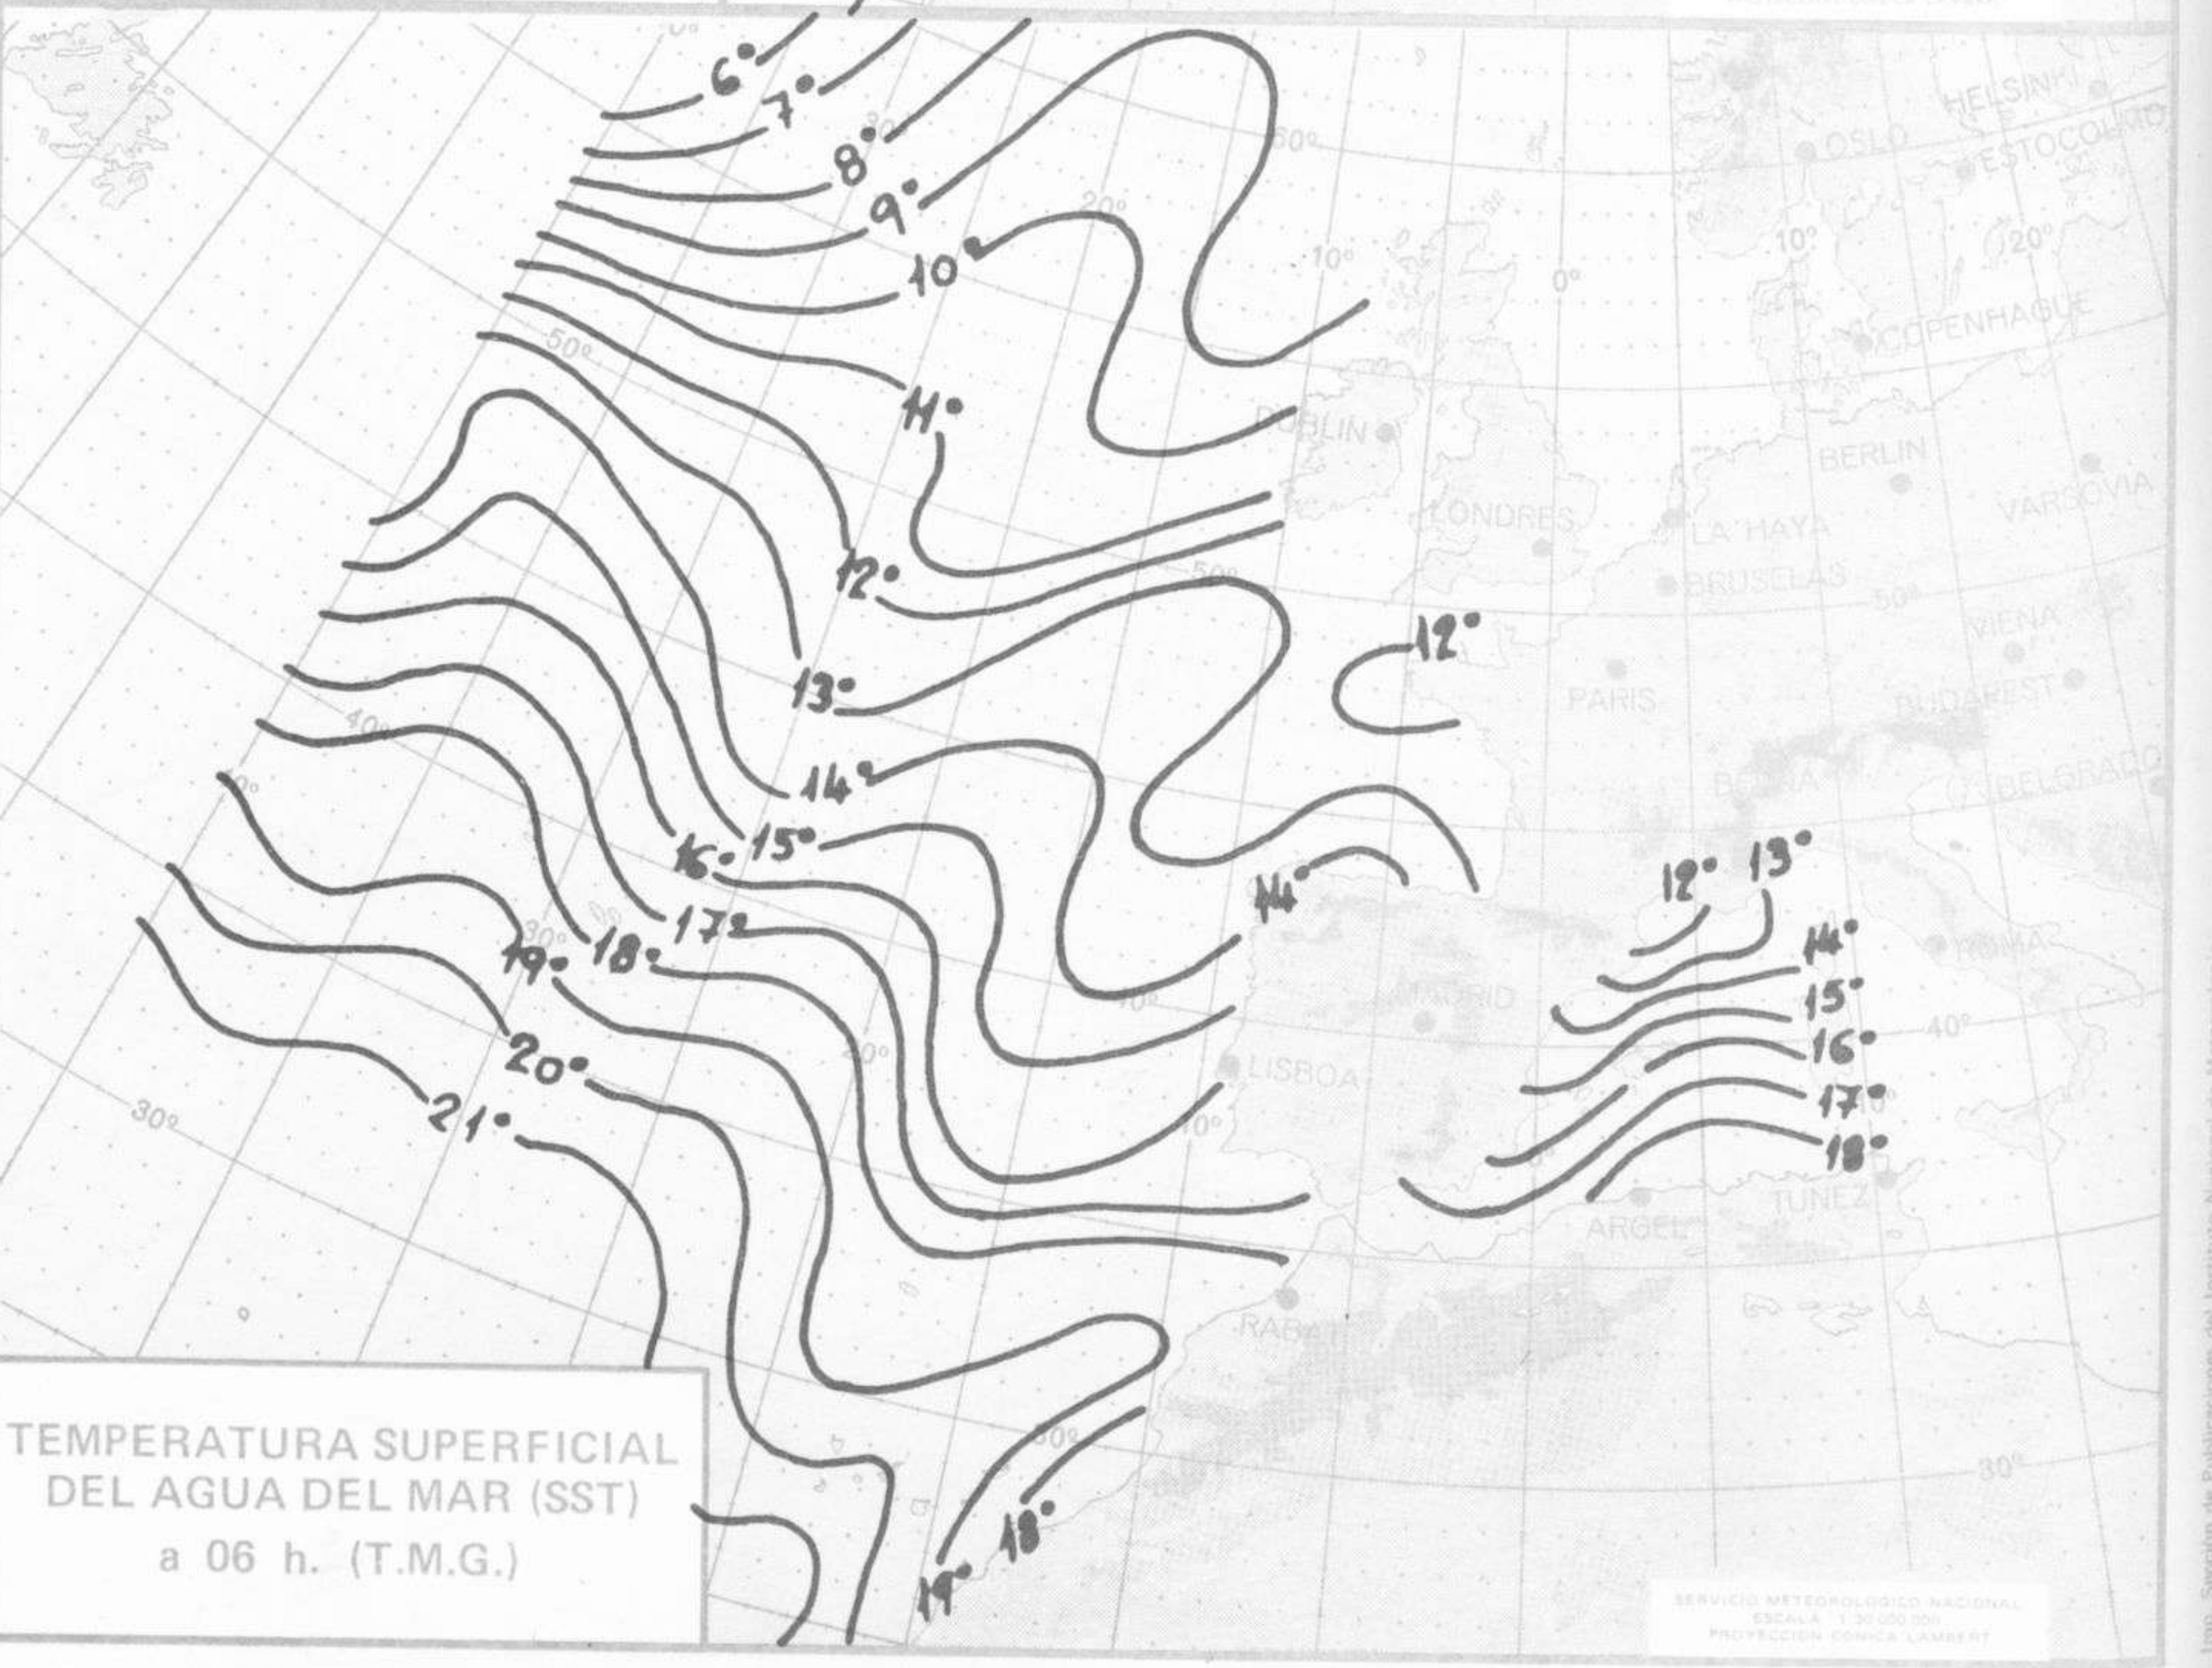

ISOBARAS Y FRENTES
PREVISTOS PARA MAÑANA
a 12 h. (T.M.G.)

PREVISION DE OLEAJE
PARA MAÑANA
a 12 h. (T.M.G.)

SERVICIO METEOROLÓGICO NACIONAL
 ESCALA 1:30.000.000
 PROYECCIÓN CÓNICA LAMBERT

Estaciones	SYNOPSIS de 00 horas (T.M.G.)								SYNOPSIS de 06 horas (T.M.G.)							
	II	III	IV	V	VI	VII	VIII	IX	II	III	IV	V	VI	VII	VIII	IX
LA CORUÑA	08001	00910	60020	32609	00900	05400	70000	91807	03001	00906	60020	31408	00700	05805	70000	91877
LUGO P. CENTRO	08042	00804	65000	32504	00900	00400	70000		08042	00906	65000	31702	00700	00400	70000	94057
SANTIAGO DE C. (A)	08045	01710	60020	28204	00900	04303	70000		08045	01710	60020	28204	00900	04303	70000	
VIGÜÑA																
PONFERRADA																
GIJÓN																
SANTANDER																
BILBAO (A)	08025	80000	20105	33606	66400	07400	79100		08025	80000	20105	33606	66400	07400	79100	
S. SEBASTIAN (IGDO.)	08027	83404	60026	34207	65400	06601	79700		08027	83404	60026	34207	65400	06601	79700	
S. SEBASTIAN (A)																
LEÓN (A)																
ZAMORA																
BURGOS (A)	08075	80408	65022	59904	65400	01400	69282	70000	08075	80408	65022	59904	65400	01400	69282	70000
VALLADOLID	08141	30000	58030	32101	30950	00103	69483	70000	08141	30000	58030	32101	30950	00103	69483	70000
SORIA																
SALAMANCA (A)																
AVILA																
SEGOVIA																
NAVACERRADA																
MADRID (A)	08221	00000	70000	28401	00900	51303	69586	70000	08221	00000	70000	28401	00900	51303	69586	70000
TULEDC																
CUENCA																
MOLINA DE ARAGON																
CIUDAD REAL	08348	03602	06001	30101	00900	00203	69536		08348	03602	06001	30101	00900	00203	69536	
ALFACETE (A)																
CACERES	08261	00405	70000	27707	00700	02209	70000		08261	00405	70000	27707	00700	02209	70000	
BADAJUZ (A)																
VITORIA (A)																
LOGROÑO (A)	08084	83109	58054	33000	87400	03401	70000		08084	83109	58054	33000	87400	03401	70000	
PAMPLONA																
HUESCA (A)																
ZARAGOZA (A)	08160	03120	80000	28307	00700	01500	70000		08160	03120	80000	28307	00700	01500	70000	
CALAMUCHA	08233	00000	80001	54752	00700	53206	69194		08233	00000	80001	54752	00700	53206	69194	
FRIDA																
GERONA																
BARCELONA																
BARCELONA (A)	08181	13508	60011	85006	00901	03204	70000		08181	13508	60011	85006	00901	03204	70000	
REUS (A)																
TORTOSA																
CASTELLON																
VALENCIA																
ALICANTE (A)	08360	02906	60000	25909	00700	07003	70000		08360	02906	60000	25909	00700	07003	70000	
MURCIA (A)																
SAN JAVIER (A)	08433	00000	58054	26706	00700	05400	70000		08433	00000	58054	26706	00700	05400	70000	
SEVILLA (A)																
CORDOBA	08391	00000	62020	25106	00700	05204	70000		08391	00000	62020	25106	00700	05204	70000	
GRANADA (A)	08419	00000	60000	28502	00700	51205	69539	70000	08419	00000	60000	28502	00700	51205	69539	70000
HUELVA																
JEREZ DE LA F. (A)	08451	00000	63000	26007	00700	06104	70000		08451	00000	63000	26007	00700	06104	70000	
CADIZ																
TARIFA																
MALAGA (A)	08482	03200	65001	26208	00700	05400	70000		08482	03200	65001	26208	00700	05400	70000	
ALMERIA (A)	08487	03600	65000	25010	00700	08400	70000		08487	03600	65000	25010	00700	08400	70000	
PALMA DE M. (A)																
MAHON (A)	08306	10000	62000	26004	15500	03106	70000		08306	10000	62000	26004	15500	03106	70000	
IBIZA (A)	08373	13616	70020	25410	18500	07204	70000		08373	13616	70020	25410	18500	07204	70000	
IZAGA																
S.C. DE TENERIFE (A)	60015	11824	70012	23110	15400	08105	69509	70000	60015	11824	70012	23110	15400	08105	69509	70000
S.C. DE TENERIFE																
LAS PALMAS (A)	60030	23510	70021	23017	25500	13403	70000	91807	60030	23510	70021	23017	25500	13403	70000	91807
FUERTVENTURA (A)																
LANZAROTE (A)																
CEUTA																
MELILLA	60330	61302	70022	25113	65400	10201	70000	86618	60330	61302	70022	25113	65400	10201	70000	86618
VILLA CISNEROS (A)	60096	00512	60000	14717	00900	13111			60096	00512	60000	14717	00900	13111		