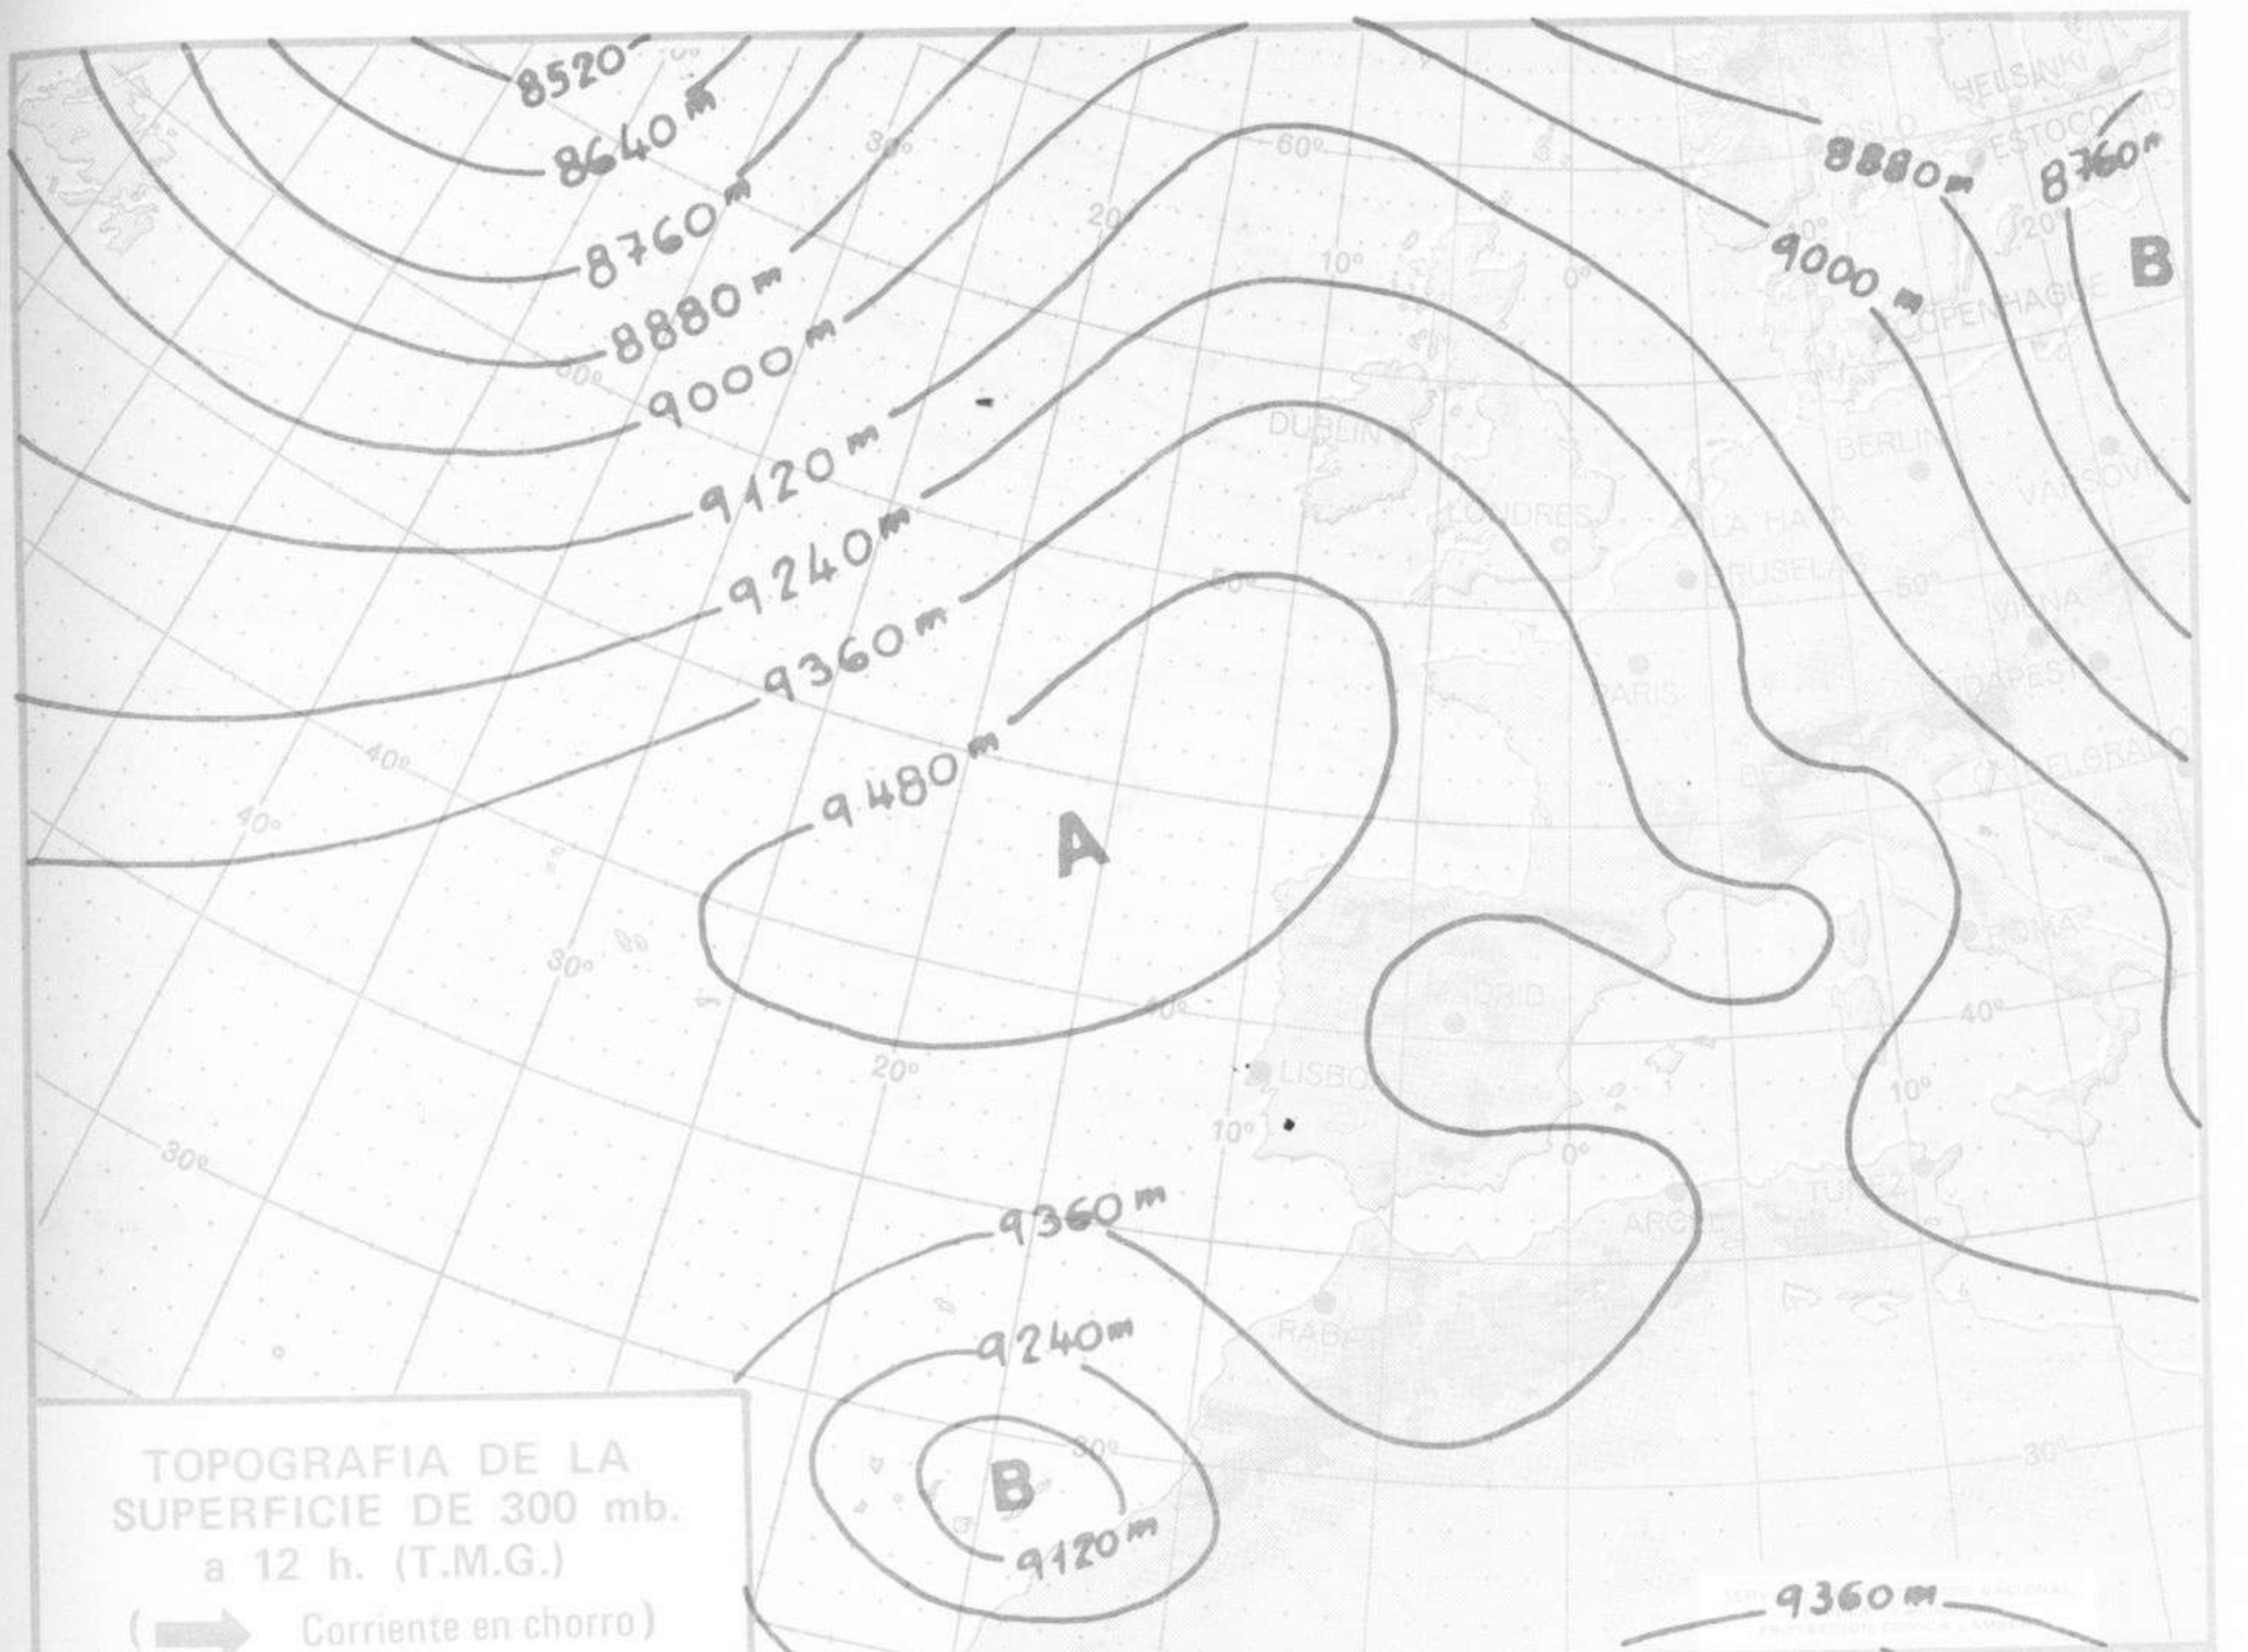

SERVICIO METEOROLÓGICO NACIONAL
ESCALA 1:30.000.000
PROYECCIÓN CÓNICA LAMBERT